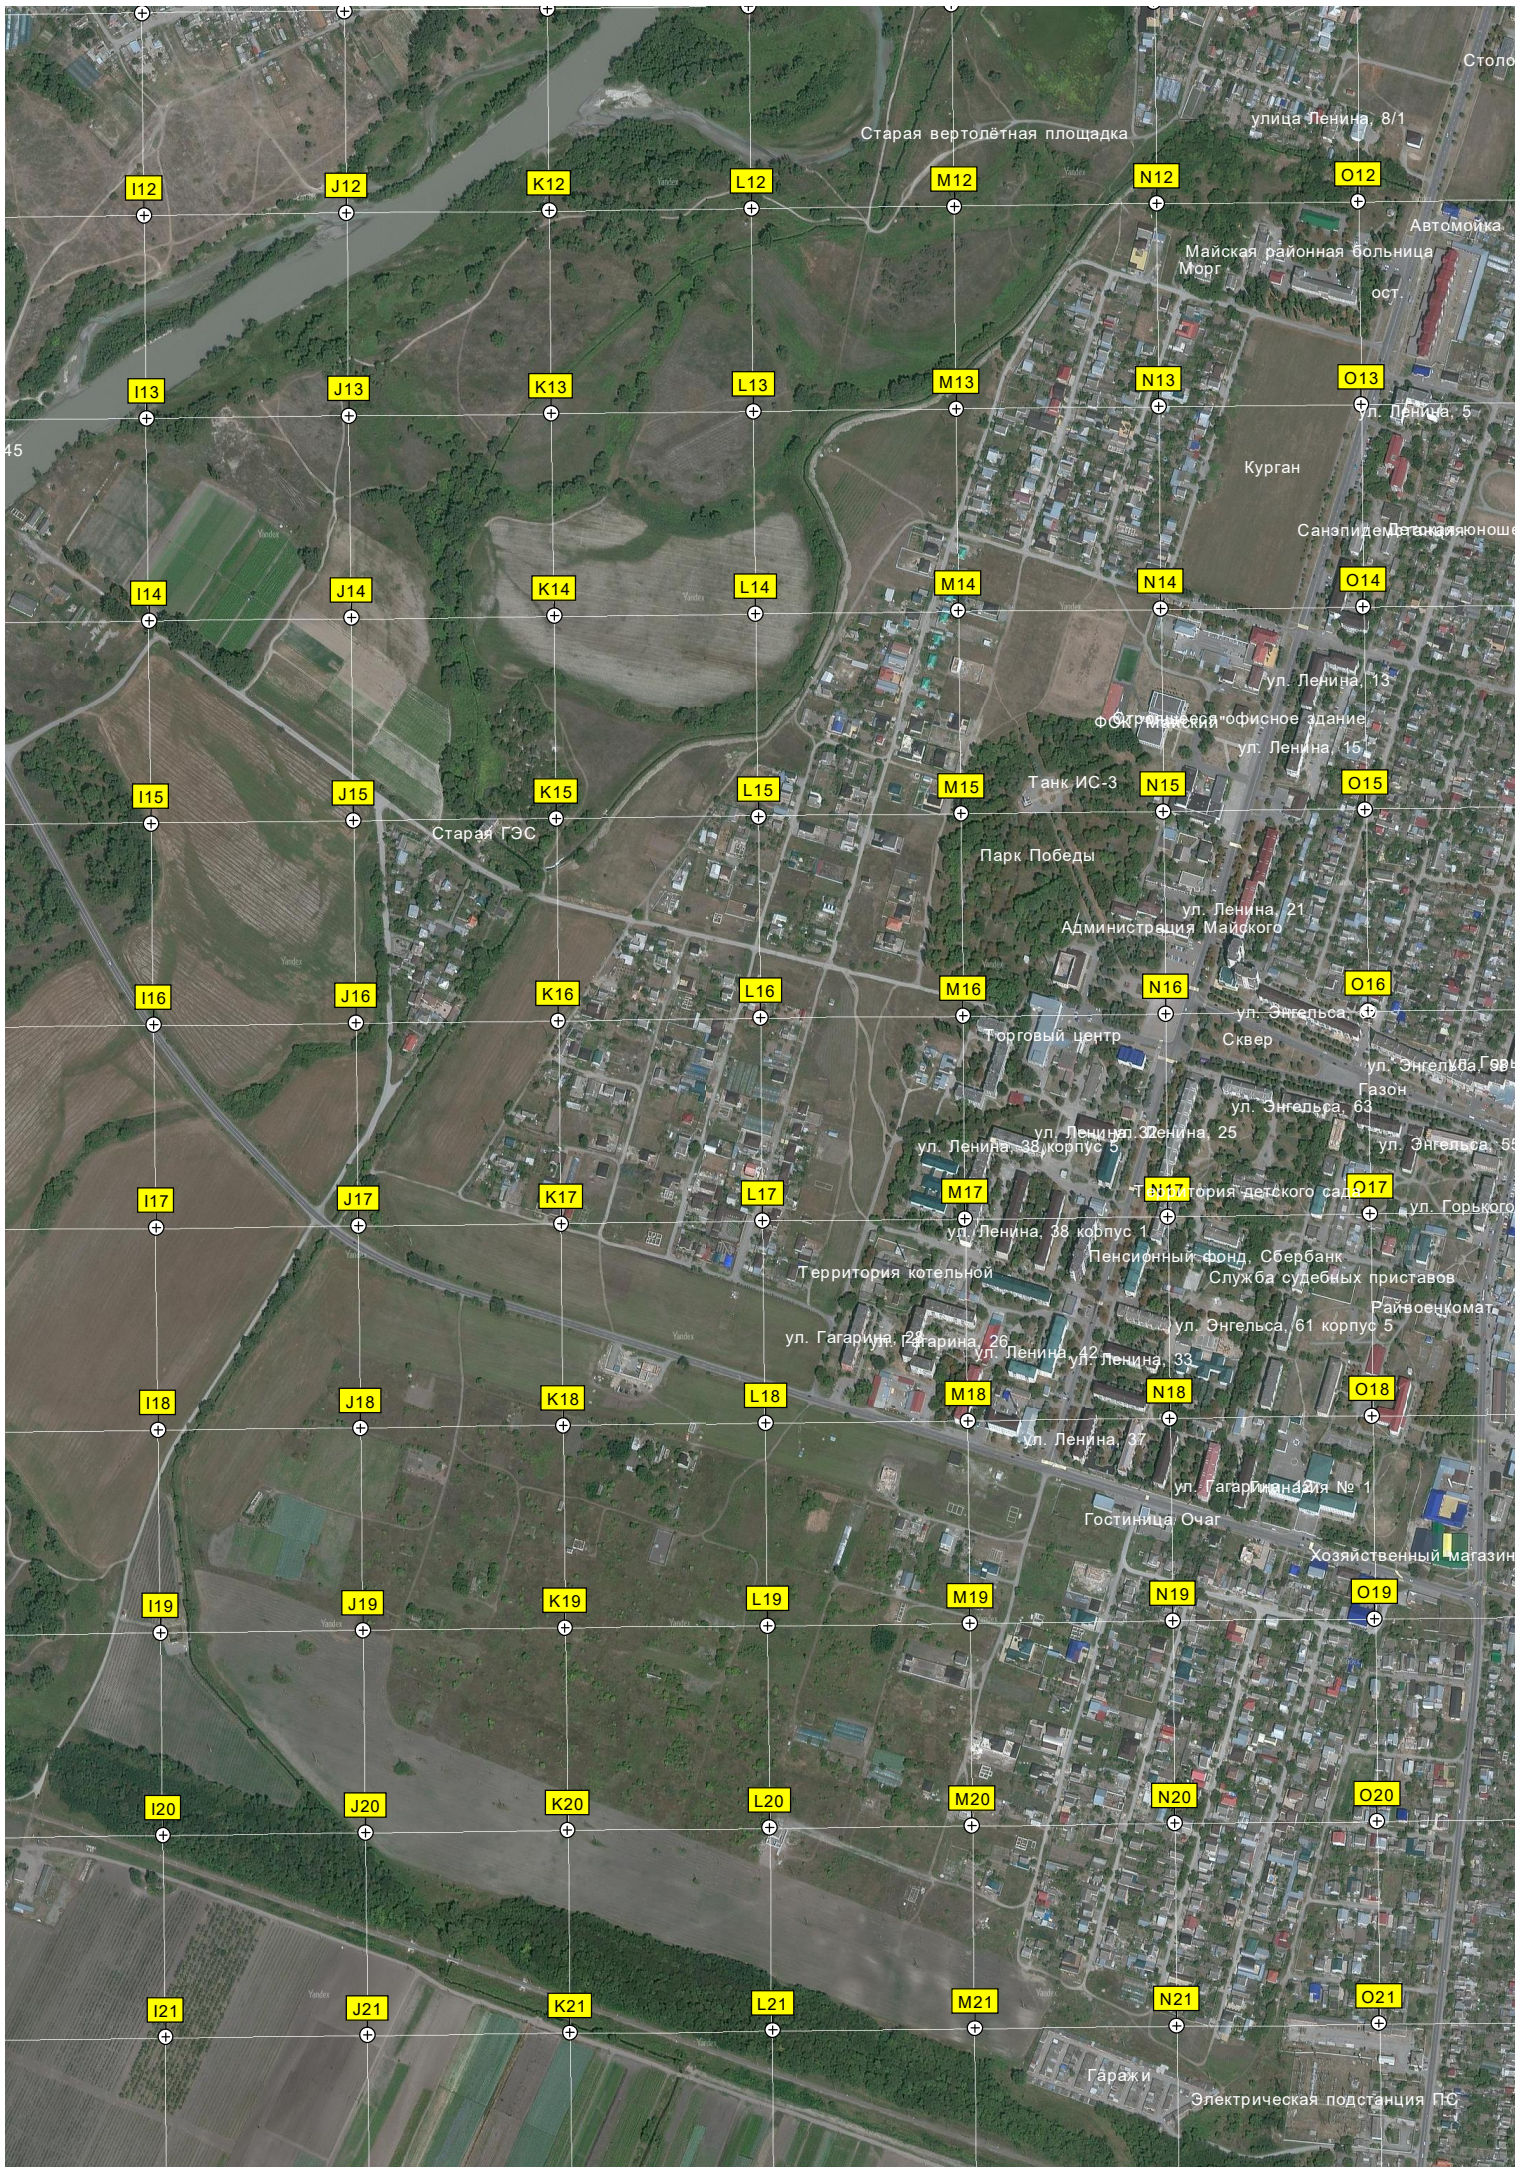

Детсад "Березка"

Завод ЖБИ

л. 9 Мая, 2а

Магазин

Михаило-Арх

Урочище Кашеж-Туга-Имазхурей

X22

Y22