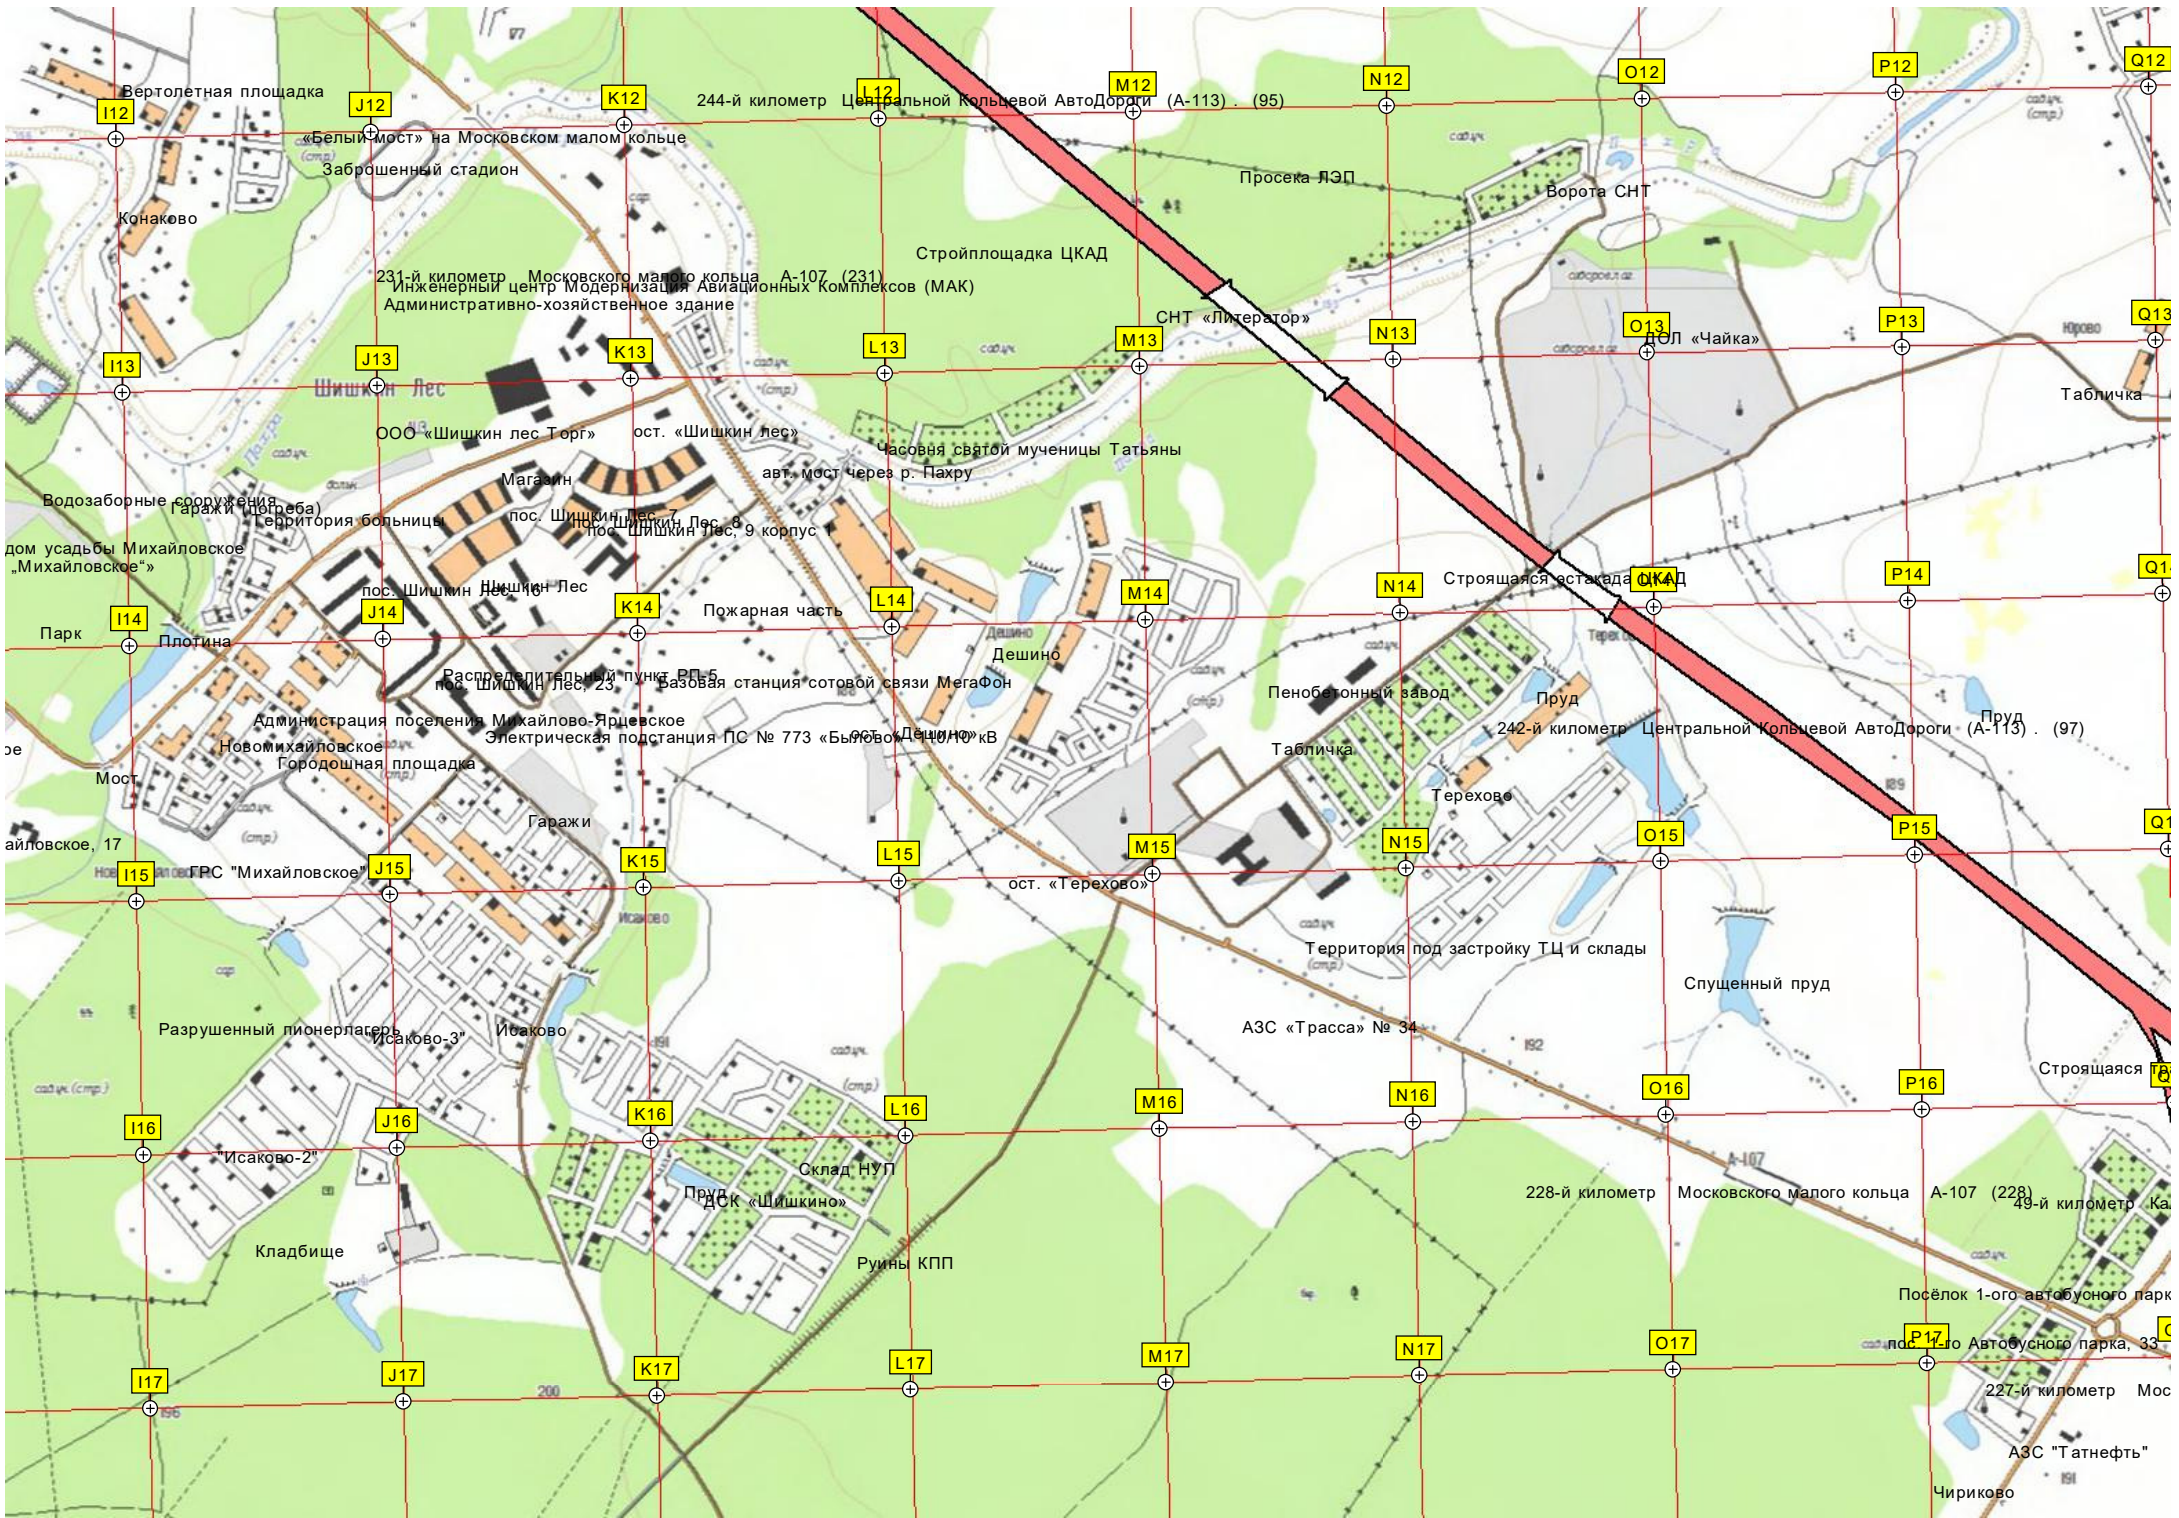

E17

F17

G17

H17

Вертолетная площадка

«Белый мост» на Московском малом кольце  
Заброшенный стадион

244-й километр Центральной Кольцевой Автодороги (А-113) (95)

Конаково