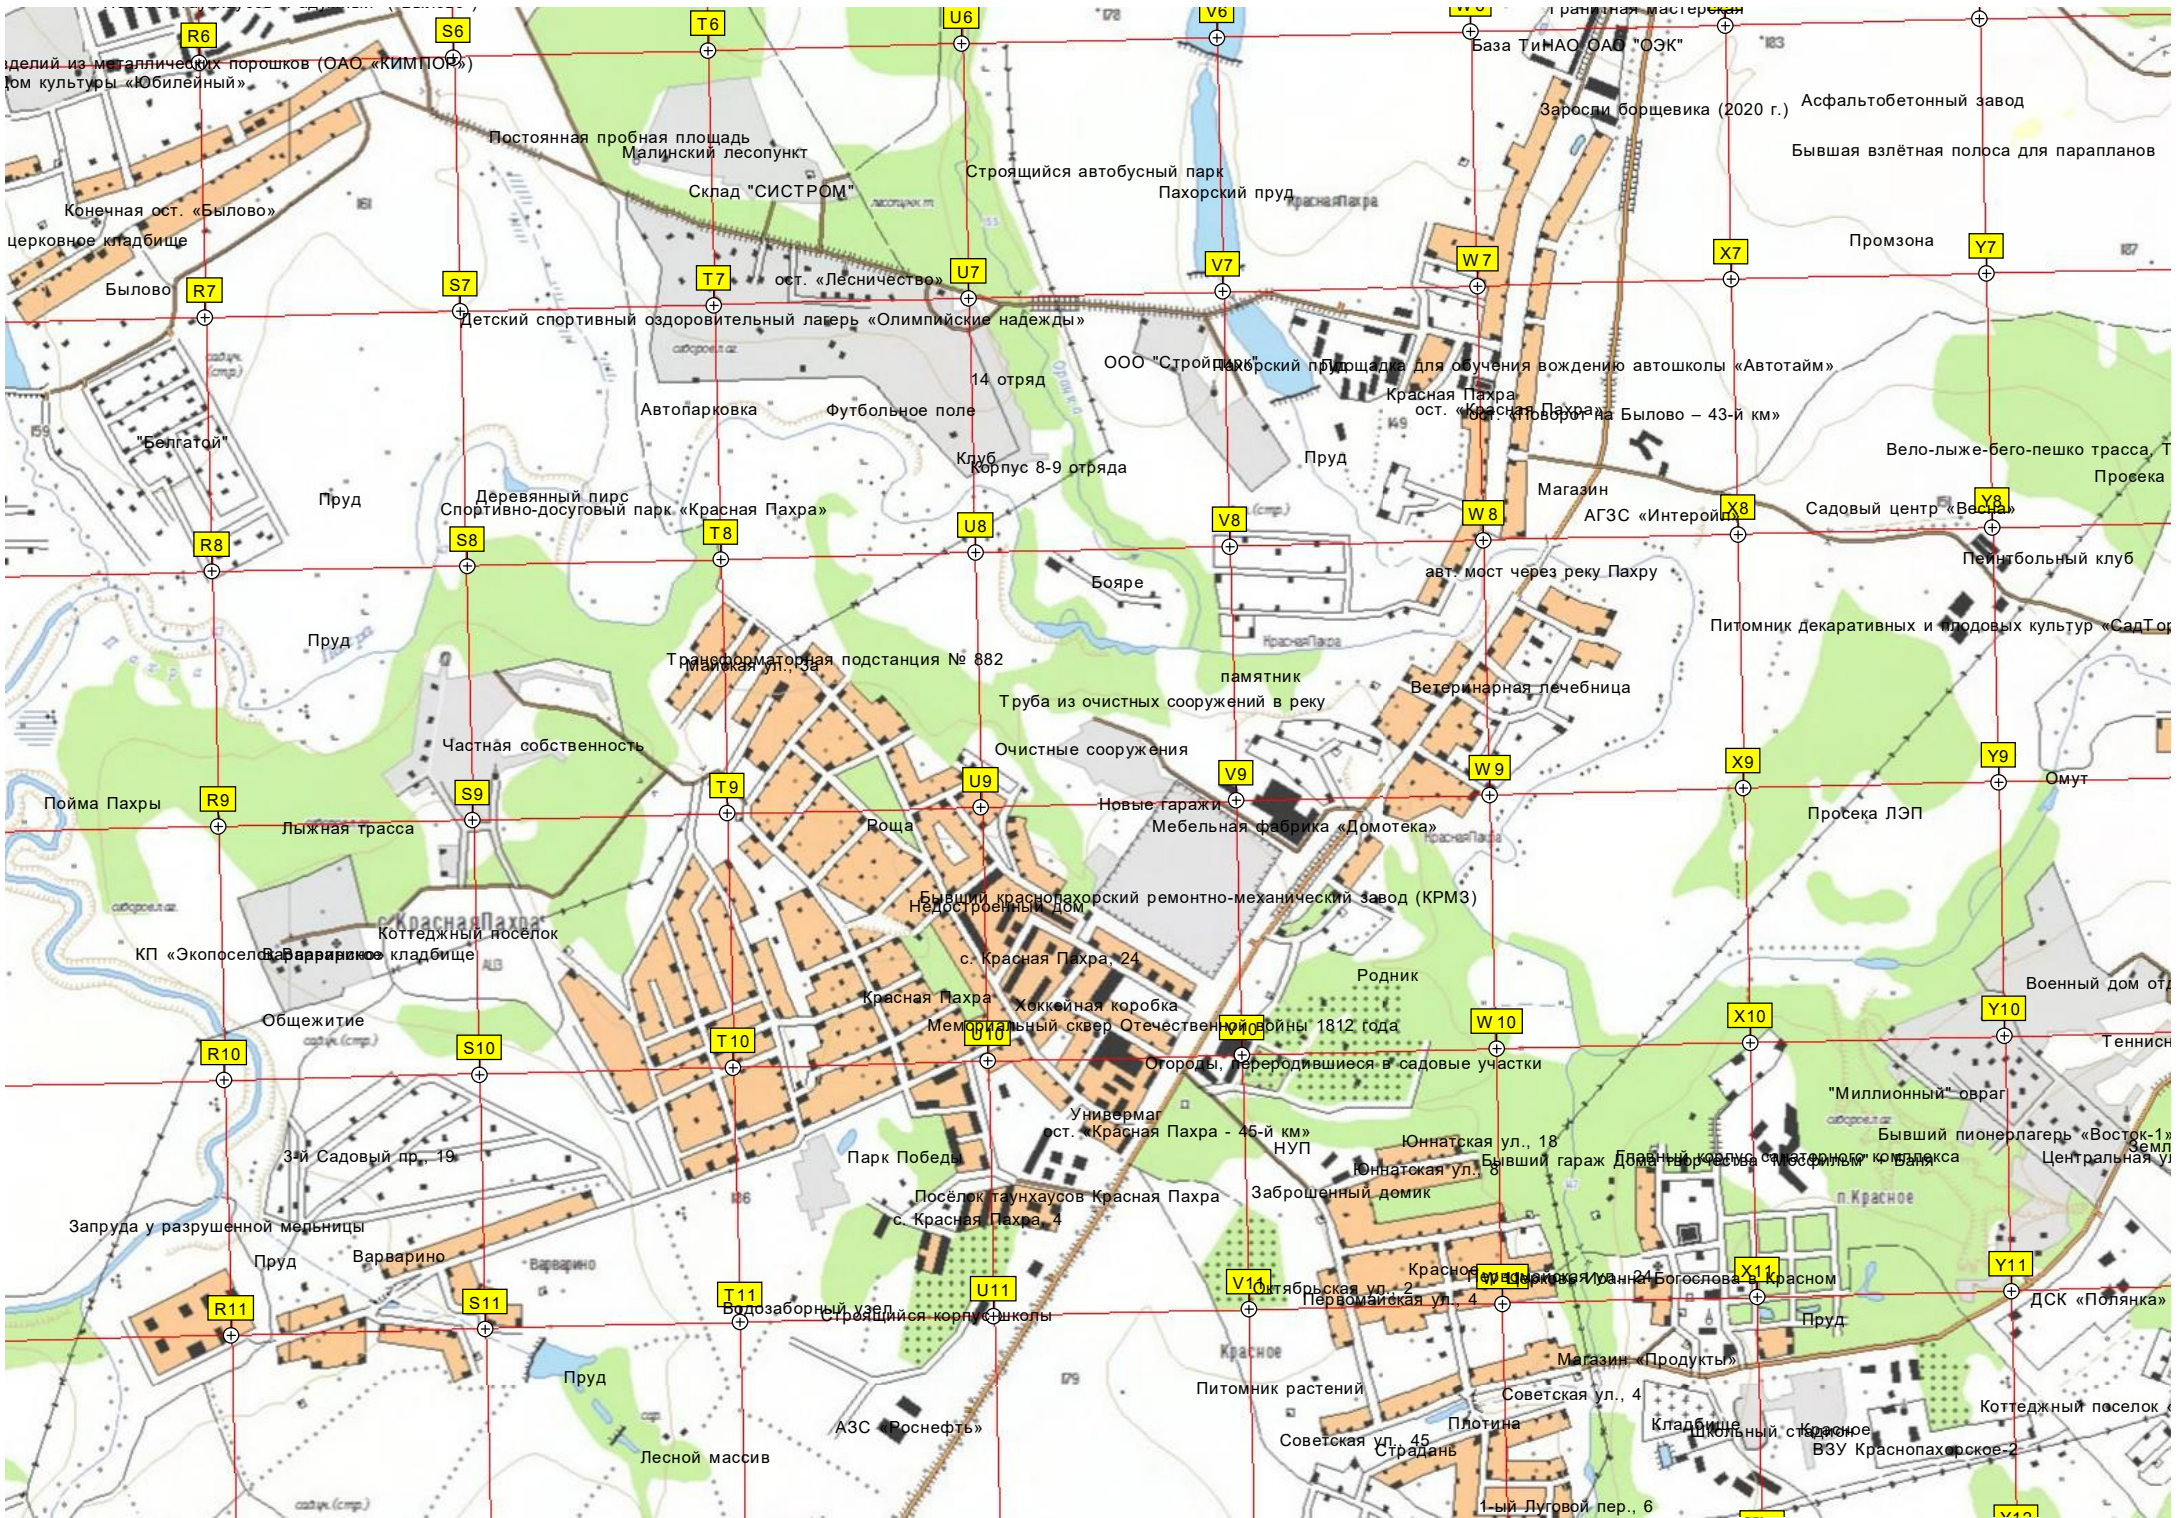

Изделия из металлических порошков (ОАО «КИМПО»)
 Дом культуры «Юбилейный»

Конечная ост. «Былово»
 церковное кладбище

Былово

"Белгатов"

Пойма Пахры

КП «Экопоселок Варварино»

Запруда у разрушенной медницы

Варварино

Лесной массив

Постоянная пробная площадка
 Малинский лесопункт

Склад "СИСТРОМ"

Детский спортивный оздоровительный лагерь «Олимпийские надежды»

Частная собственность

Коттеджный поселок

3-й Садовый пр., 19

Варварино

Пруд

Склад "СИСТРОМ"

ост. «Лесничество»

Автопарковка

Спортивно-досуговый парк «Красная Пахра»

Трансформаторная подстанция № 882

Лыжная трасса

Кладбище

Пруд

Водозаборный узел

Лесной массив

Строящийся автобусный парк

ост. «Лесничество»

Футбольное поле

Клуб

Спортивно-досуговый парк «Красная Пахра»

Трансформаторная подстанция № 882

Роща

Недостроенный дом

Красная Пахра

Пруд

Строящийся корпус школы

Лесной массив

Строящийся автобусный парк

ост. «Лесничество»

Футбольное поле

Клуб

Спортивно-досуговый парк «Красная Пахра»

Трансформаторная подстанция № 882

Роща

Недостроенный дом

Красная Пахра

Пруд

Строящийся корпус школы

Лесной массив

Строящийся автобусный парк

ост. «Лесничество»

Футбольное поле

Клуб

Спортивно-досуговый парк «Красная Пахра»

Трансформаторная подстанция № 882

Роща

Недостроенный дом

Красная Пахра

Пруд

Строящийся корпус школы

Лесной массив

Строящийся автобусный парк

ост. «Лесничество»

Футбольное поле

Клуб

Спортивно-досуговый парк «Красная Пахра»

Трансформаторная подстанция № 882

Роща

Недостроенный дом

Красная Пахра

Пруд

Строящийся корпус школы

Лесной массив

Строящийся автобусный парк

ост. «Лесничество»

Футбольное поле

Клуб

Спортивно-досуговый парк «Красная Пахра»

Трансформаторная подстанция № 882

Роща

Недостроенный дом

Красная Пахра

Пруд

Строящийся корпус школы

Лесной массив

Строящийся автобусный парк

ост. «Лесничество»

Футбольное поле

Клуб

Спортивно-досуговый парк «Красная Пахра»

Трансформаторная подстанция № 882

Роща

Недостроенный дом

Красная Пахра

Пруд

Строящийся корпус школы

Лесной массив

Гранитная мастерская

База ТИМАО ОАО «ОЭК»

Заросли борщевика (2020 г.)

Пахорский пруд

Магазин

ООО «СтройДар»

Пруд

Магазин

авт. мост через реку Пахру

Ветеринарная лечебница

Новые гаражи

Мебельная фабрика «Домотека»

Огороды, заросшие в садовые участки

Юннатская ул., 18

Юннатская ул., 5

Заброшенный домик

Красное

Пруд

Магазин «Продукты»

Советская ул., 4

Плотина

Советская ул., 45

1-й Луговой пер., 6

Асфальтобетонный завод

Бывшая взлётная полоса для парашютов

Промзона

Площадка для обучения вождению автошколы «Автотайм»

Красная Пахра

Магазин

аг. мост через реку Пахру

Ветеринарная лечебница

Новые гаражи

Мебельная фабрика «Домотека»

Огороды, заросшие в садовые участки

Юннатская ул., 18

Юннатская ул., 5

Заброшенный домик

Красное

Пруд

Магазин «Продукты»

Советская ул., 4

Плотина

Советская ул., 45

1-й Луговой пер., 6

Вело-лыже-бего-пешко трасса Т

Провекса

Садовый центр «Восток»

Пейнтбольный клуб