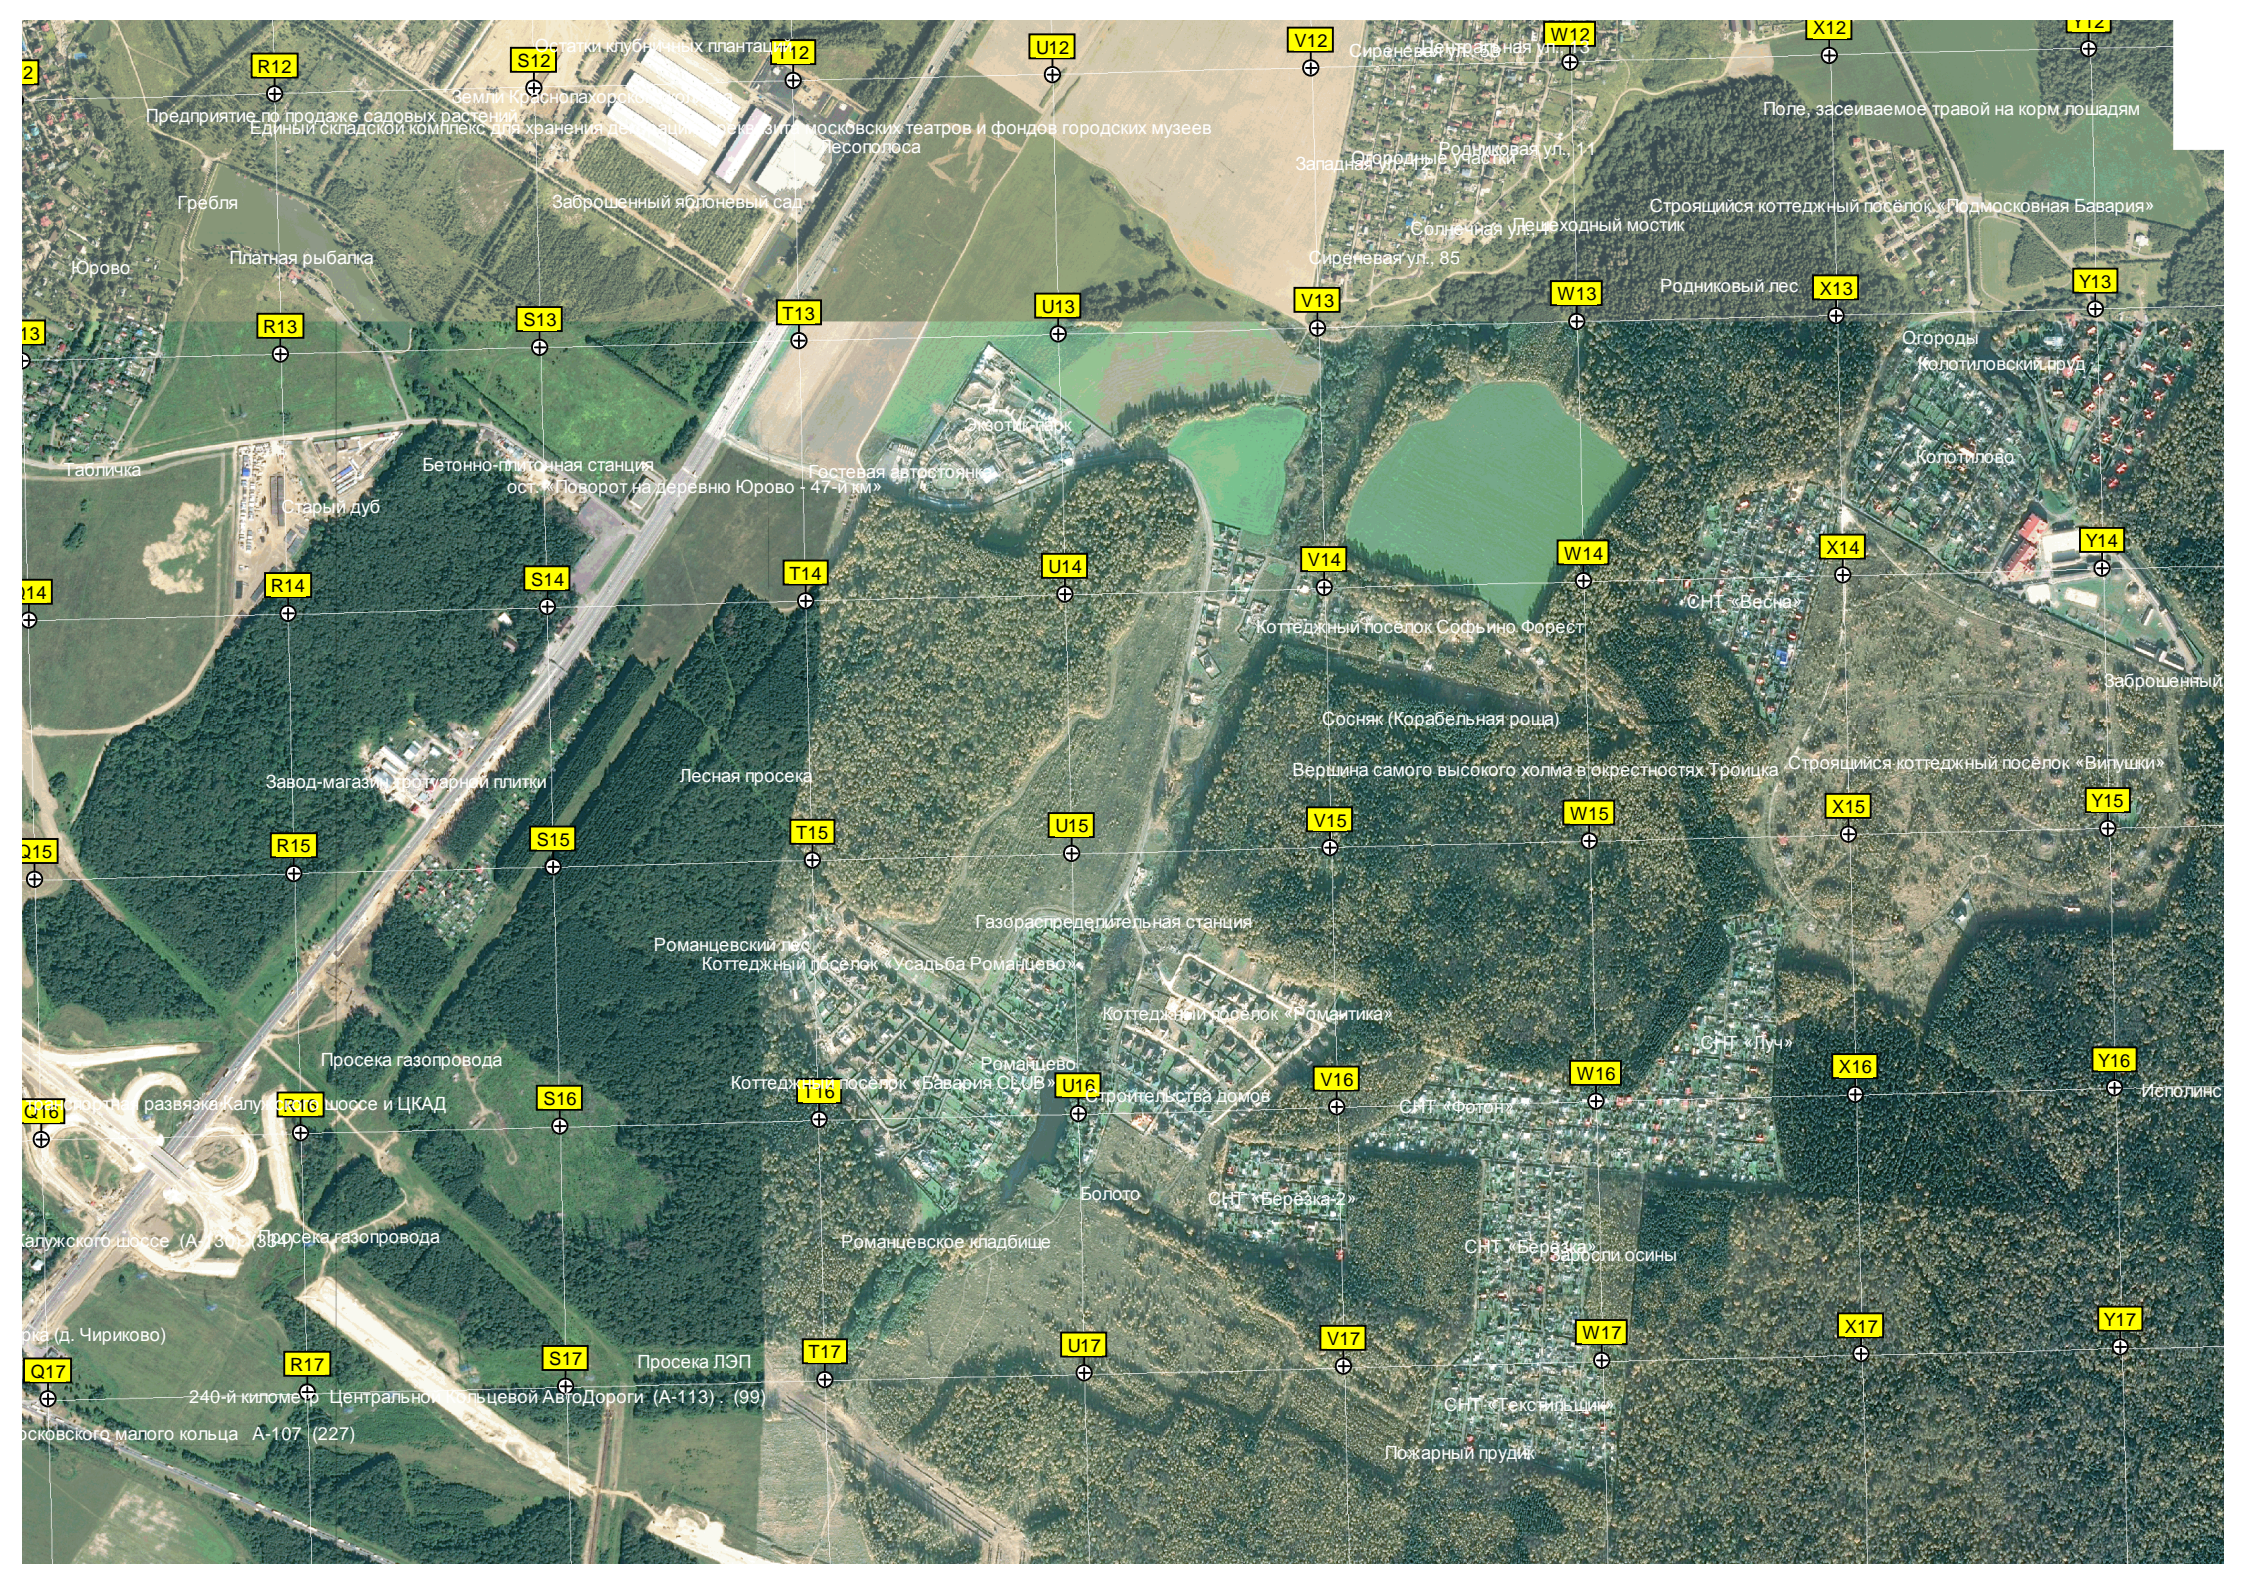

Предприятие по продаже садовых растений
Единый складской комплекс для хранения декоративных растений московских театров и фондов городских музеев
Лесополоса

Земли Краснопахорковского района
Заброшенный японский сад

Сиреневая ул. 85
Солнечная ул. 11
Родниковый лес
Строящийся коттеджный поселок «Подмосковная Бавария»
Поле, засеиваемое травой на корм лошадям

Гребля
Юрово
Платная рыбалка
Табличка
Старый дуб
Бетонно-глиняная станция
ост. «Поворот на деревню Юрово - 47-й км»
Гостевая автостоянка
Животный парк

Сиреневая ул. 85
Солнечная ул. 11
Родниковый лес
Огороды
Котлово
Котлово
Заброшенный

Завод-магазин керамической плитки
Лесная просека
Вершина самого высокого холма в окрестностях Троицка
Строящийся коттеджный поселок «Вибушки»
Сосняк (Корабельная роща)

Газораспределительная станция
Романцевский лес
Коттеджный поселок «Усадьба Романцево»
Коттеджный поселок «Романтика»
Коттеджный поселок «Бавария SE UB»
Строительство домов
СНТ «Фотон»
СНТ «Пуч»
Исполинск

Просека газопровода
Развязка Калужского шоссе и ЦКАД
Калужского шоссе (А-300) и просека газопровода
Просека ЛЭП
Романцево
Коттеджный поселок «Бавария SE UB»
Строительство домов
СНТ «Фотон»
СНТ «Пуч»
СНТ «Березка-2»
СНТ «Березка»
Забросил осины

Романцевское кладбище
Болого
СНТ «Березка-2»
СНТ «Березка»
Забросил осины

Просека газопровода
240-й километр Центральной кольцевой АвтоДороги (А-113) (99)
Московского малого кольца А-107 (227)

Пожарный прудик
СНТ «Текстильщики»