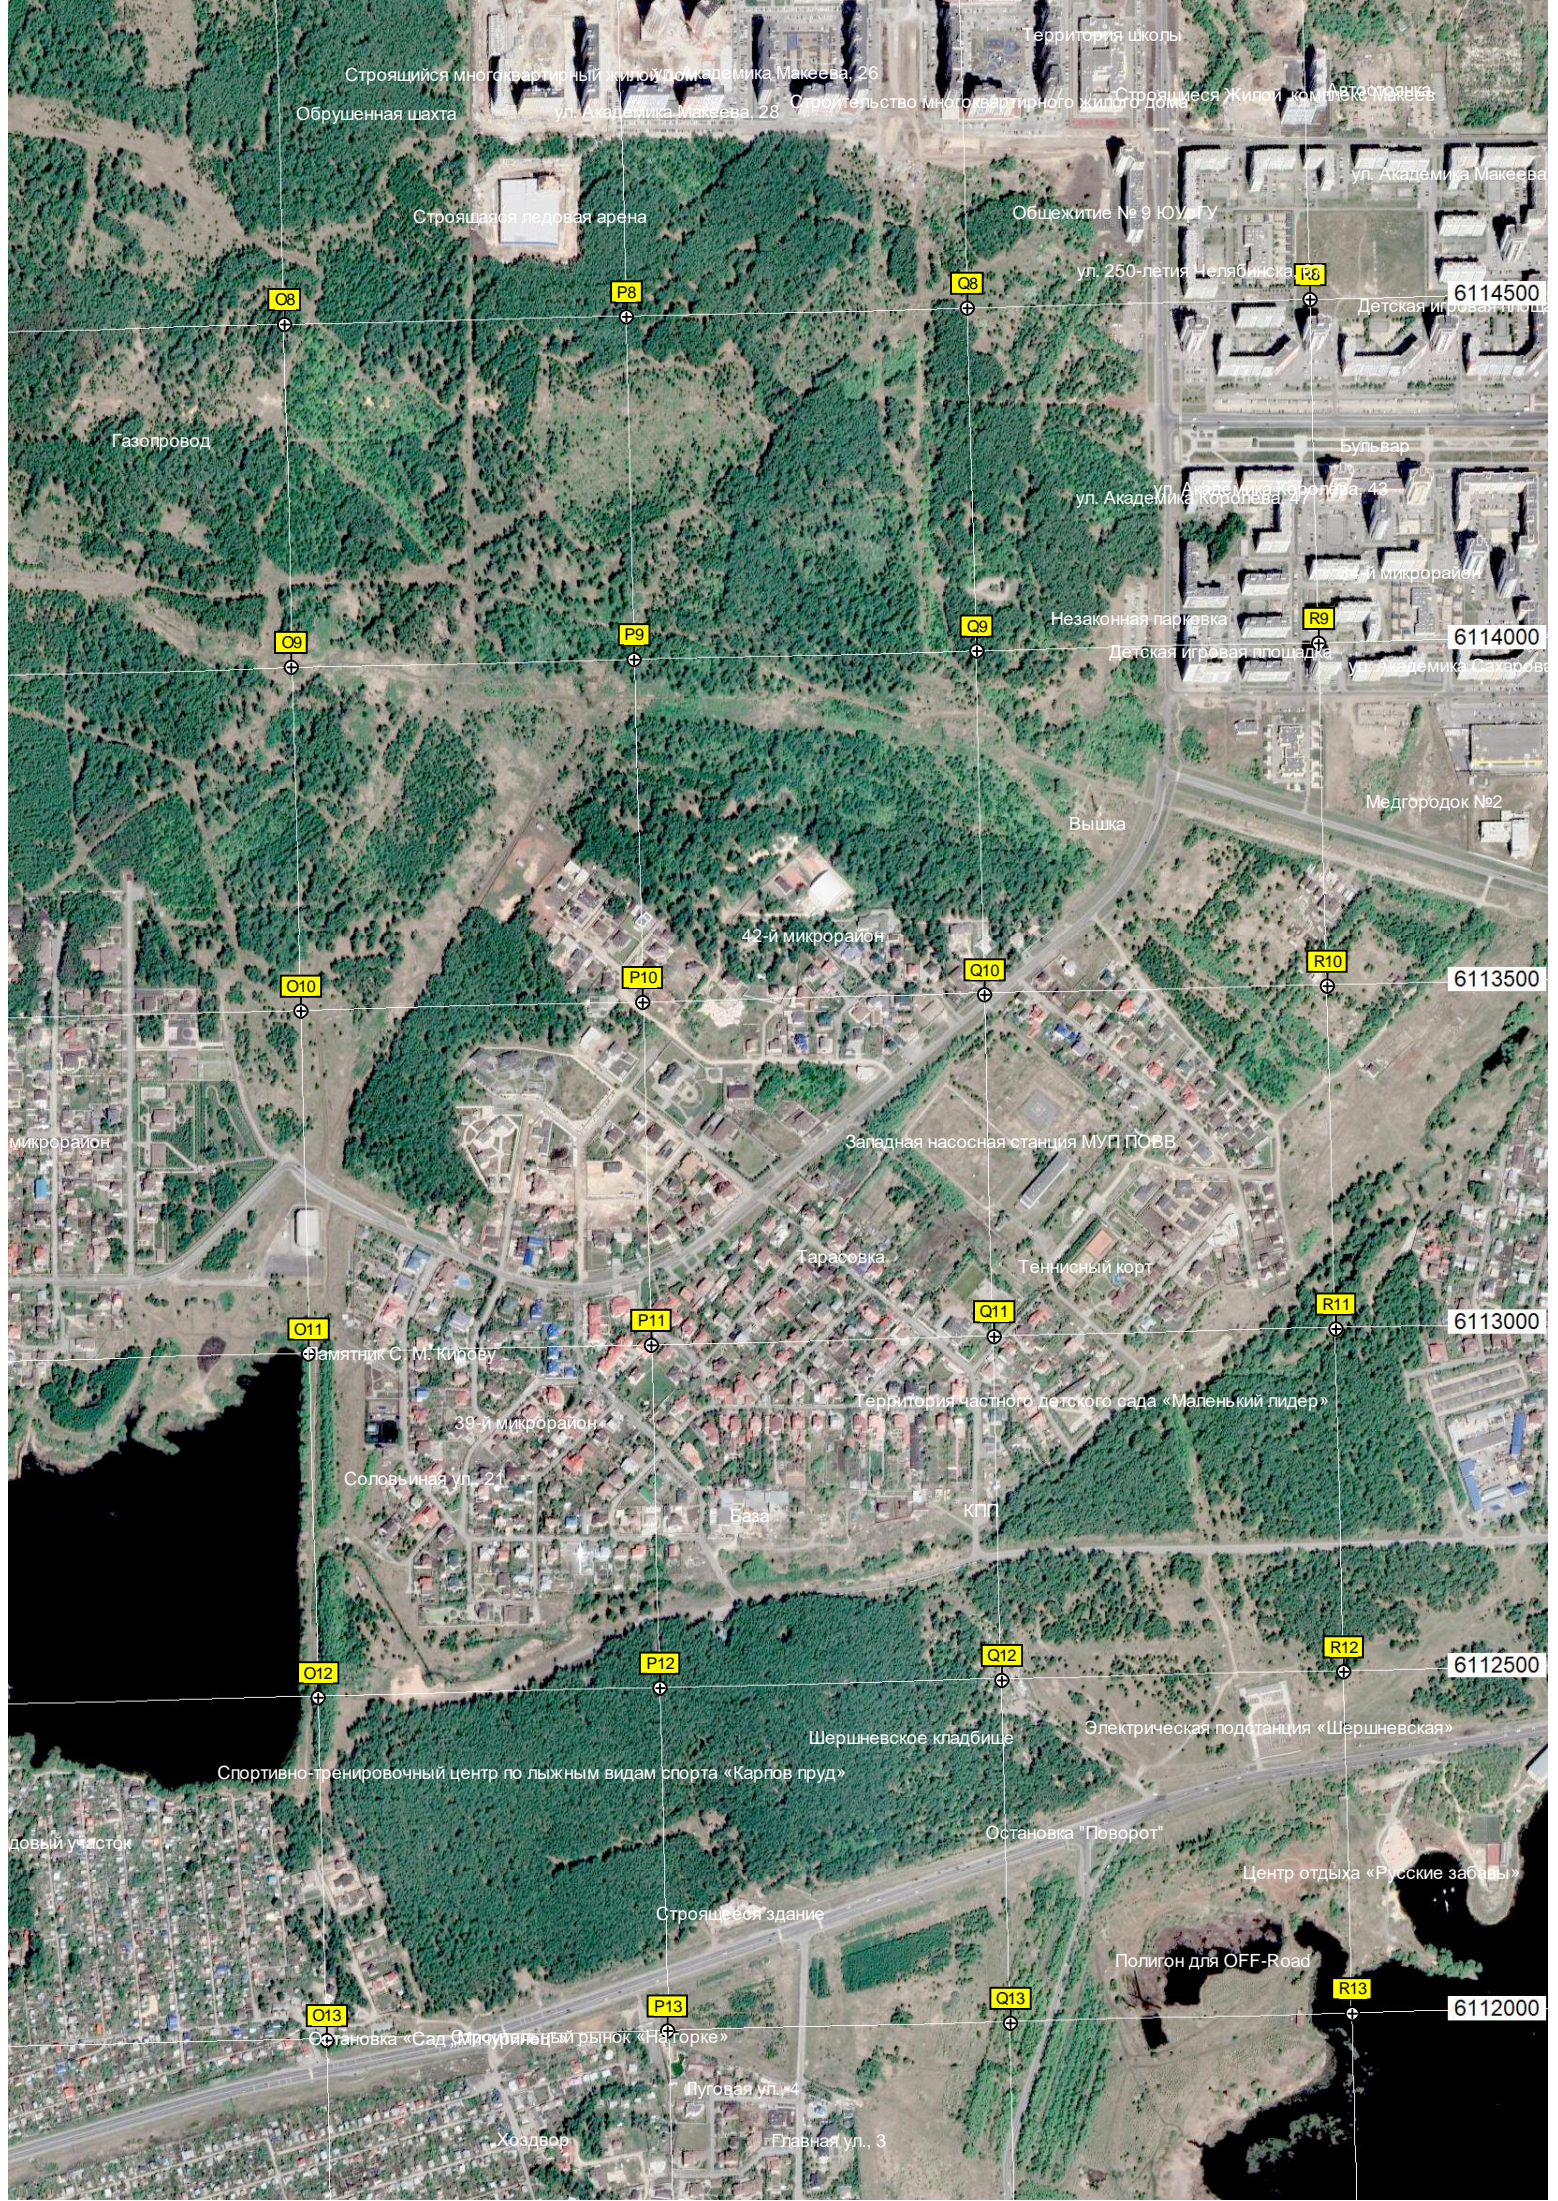

Правление СНТ «Электрометаллург»

5-я ул. СНТ «Электрометаллург» 32

СНТ «Мысы»

Озеро Барышево (Моховое)

Озеро Мысово

Пруд

Водоём

Нет дороги

Заросшее озеро

Строящийся многоквартирный жилой дом Академика Макеева, 26

Территория школы

Обрушенная шахта

ул. Академика Макеева, 28

Строительство многоквартирного жилого дома

Строящийся жилой комплекс

Строящаяся ледовая арена