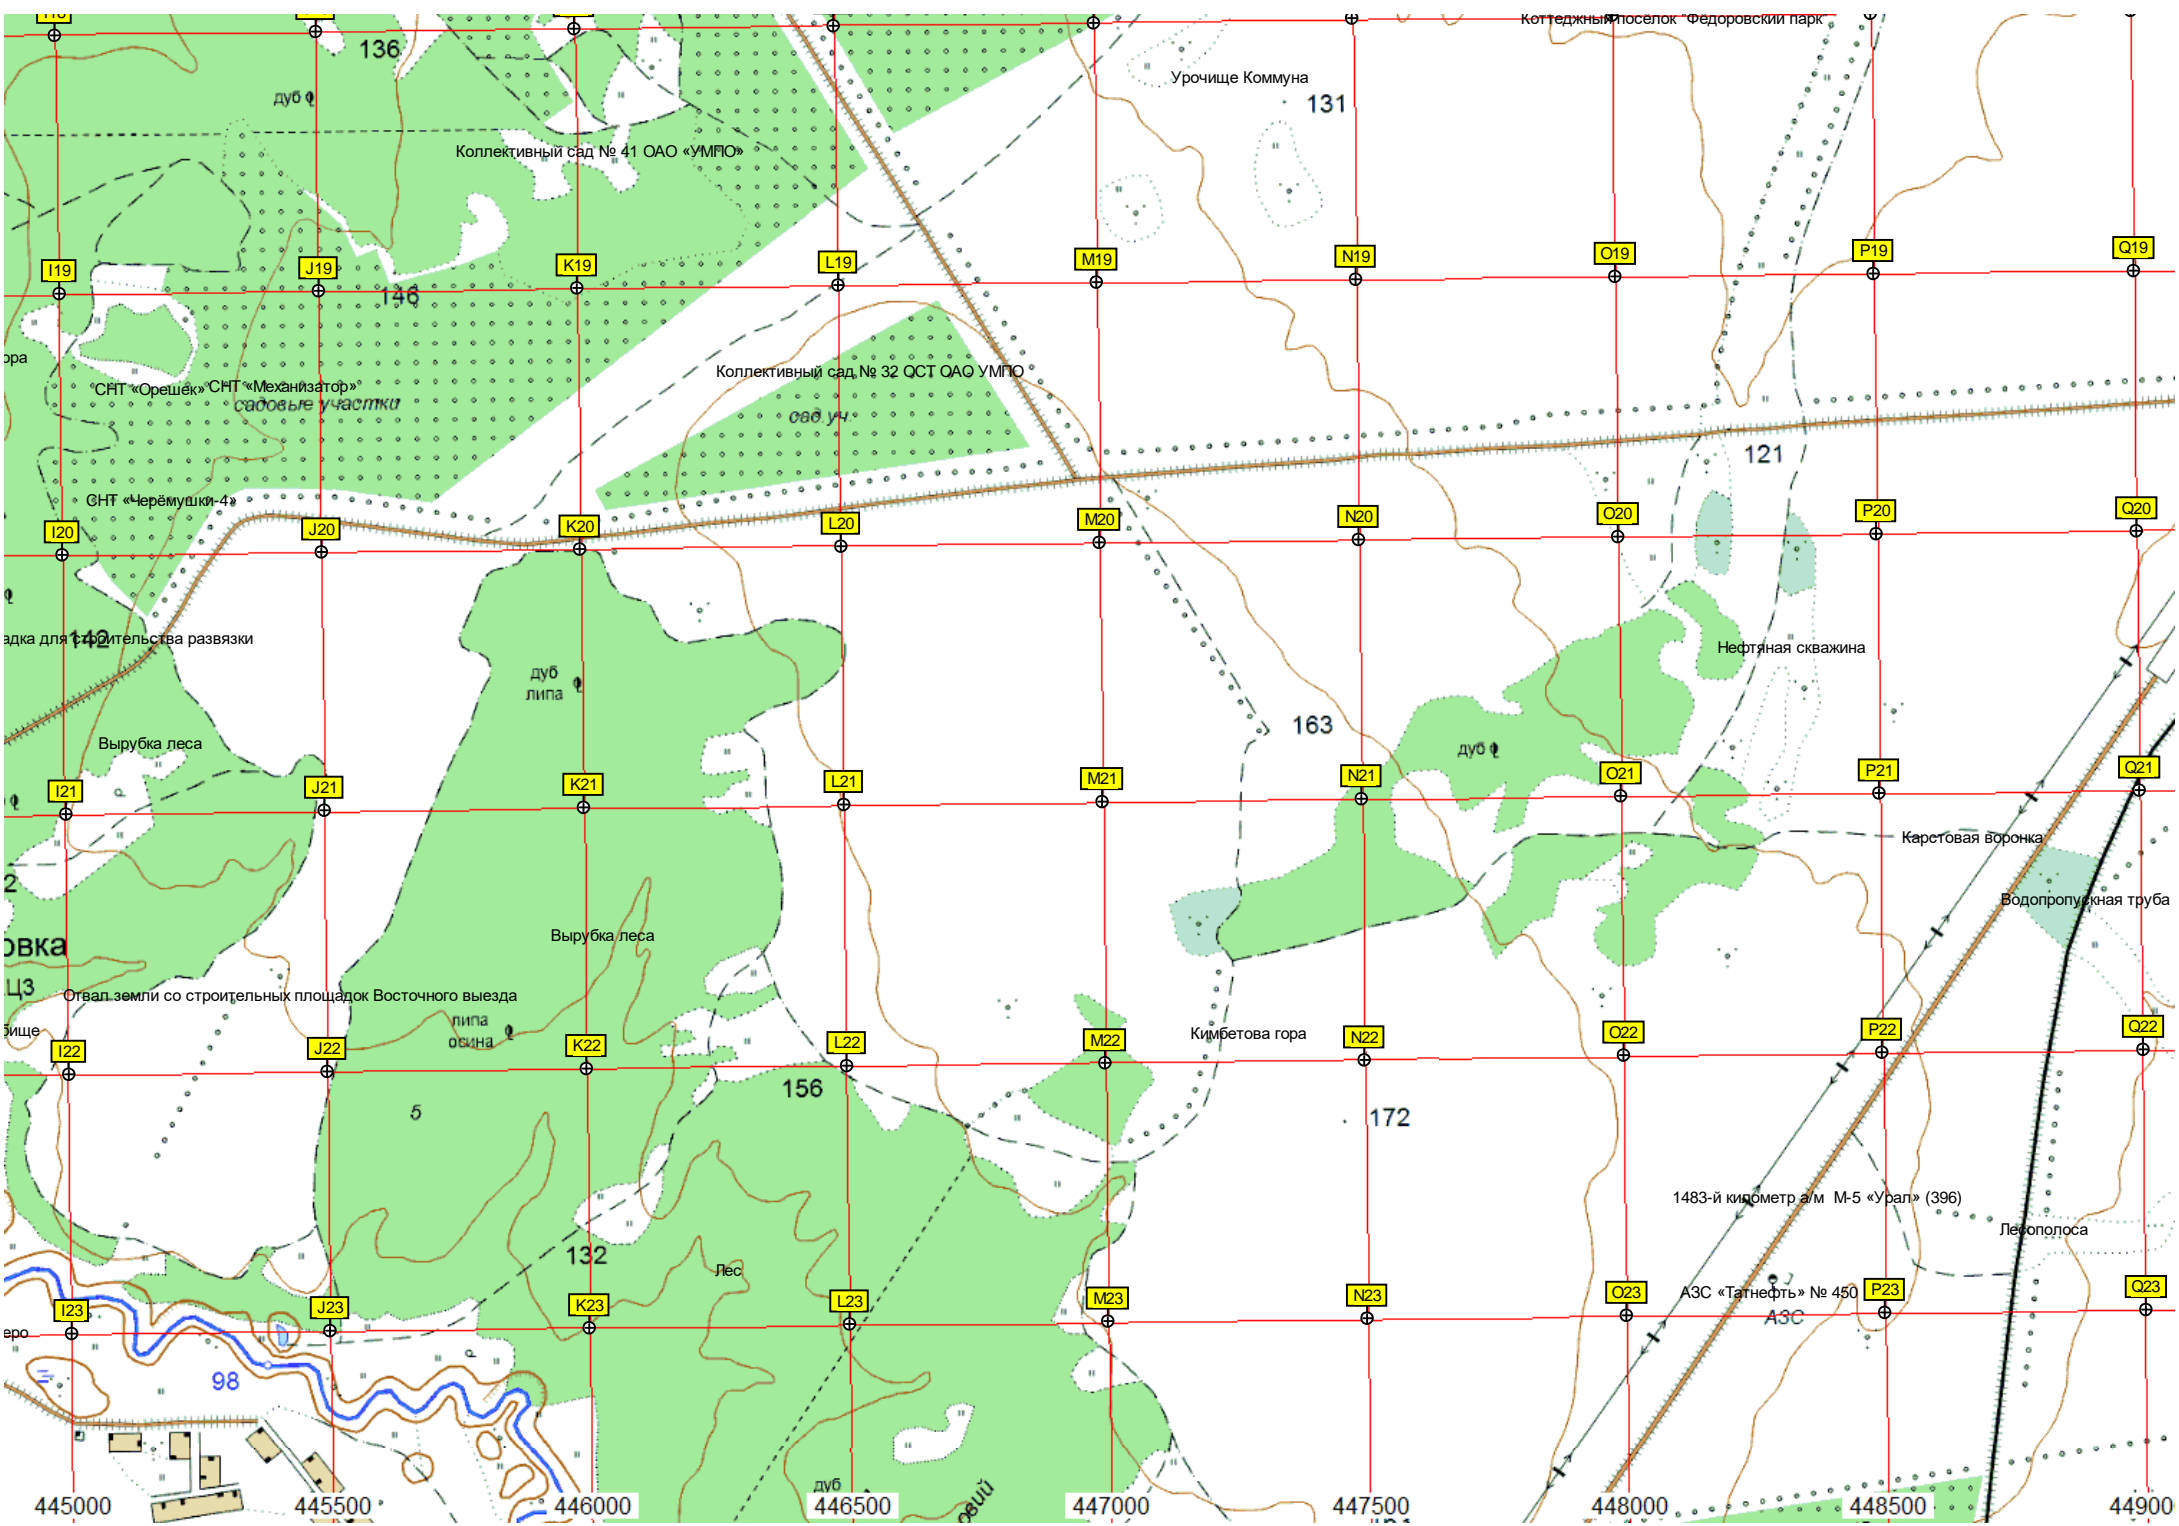

Коттеджный поселок "Федоровский парк"

Урочище Коммуна

Коллективный сад № 41 ОАО «УМПО»

Коллективный сад № 32 ОСТ ОАО УМПО

121

Нефтяная скважина

Карстовая воронка

Водопроницаемая труба

Кимбетова гора

1483-й километр а/м М-5 «Урал» (396)

АЗС «Татнефть» № 450

Лесополоса

дуб

сад уч

дуб
липа

дуб

Вырубка леса

липа
осина

Лес

98

дуб

445000 445500 446000 446500 447000 447500 448000 448500 449000