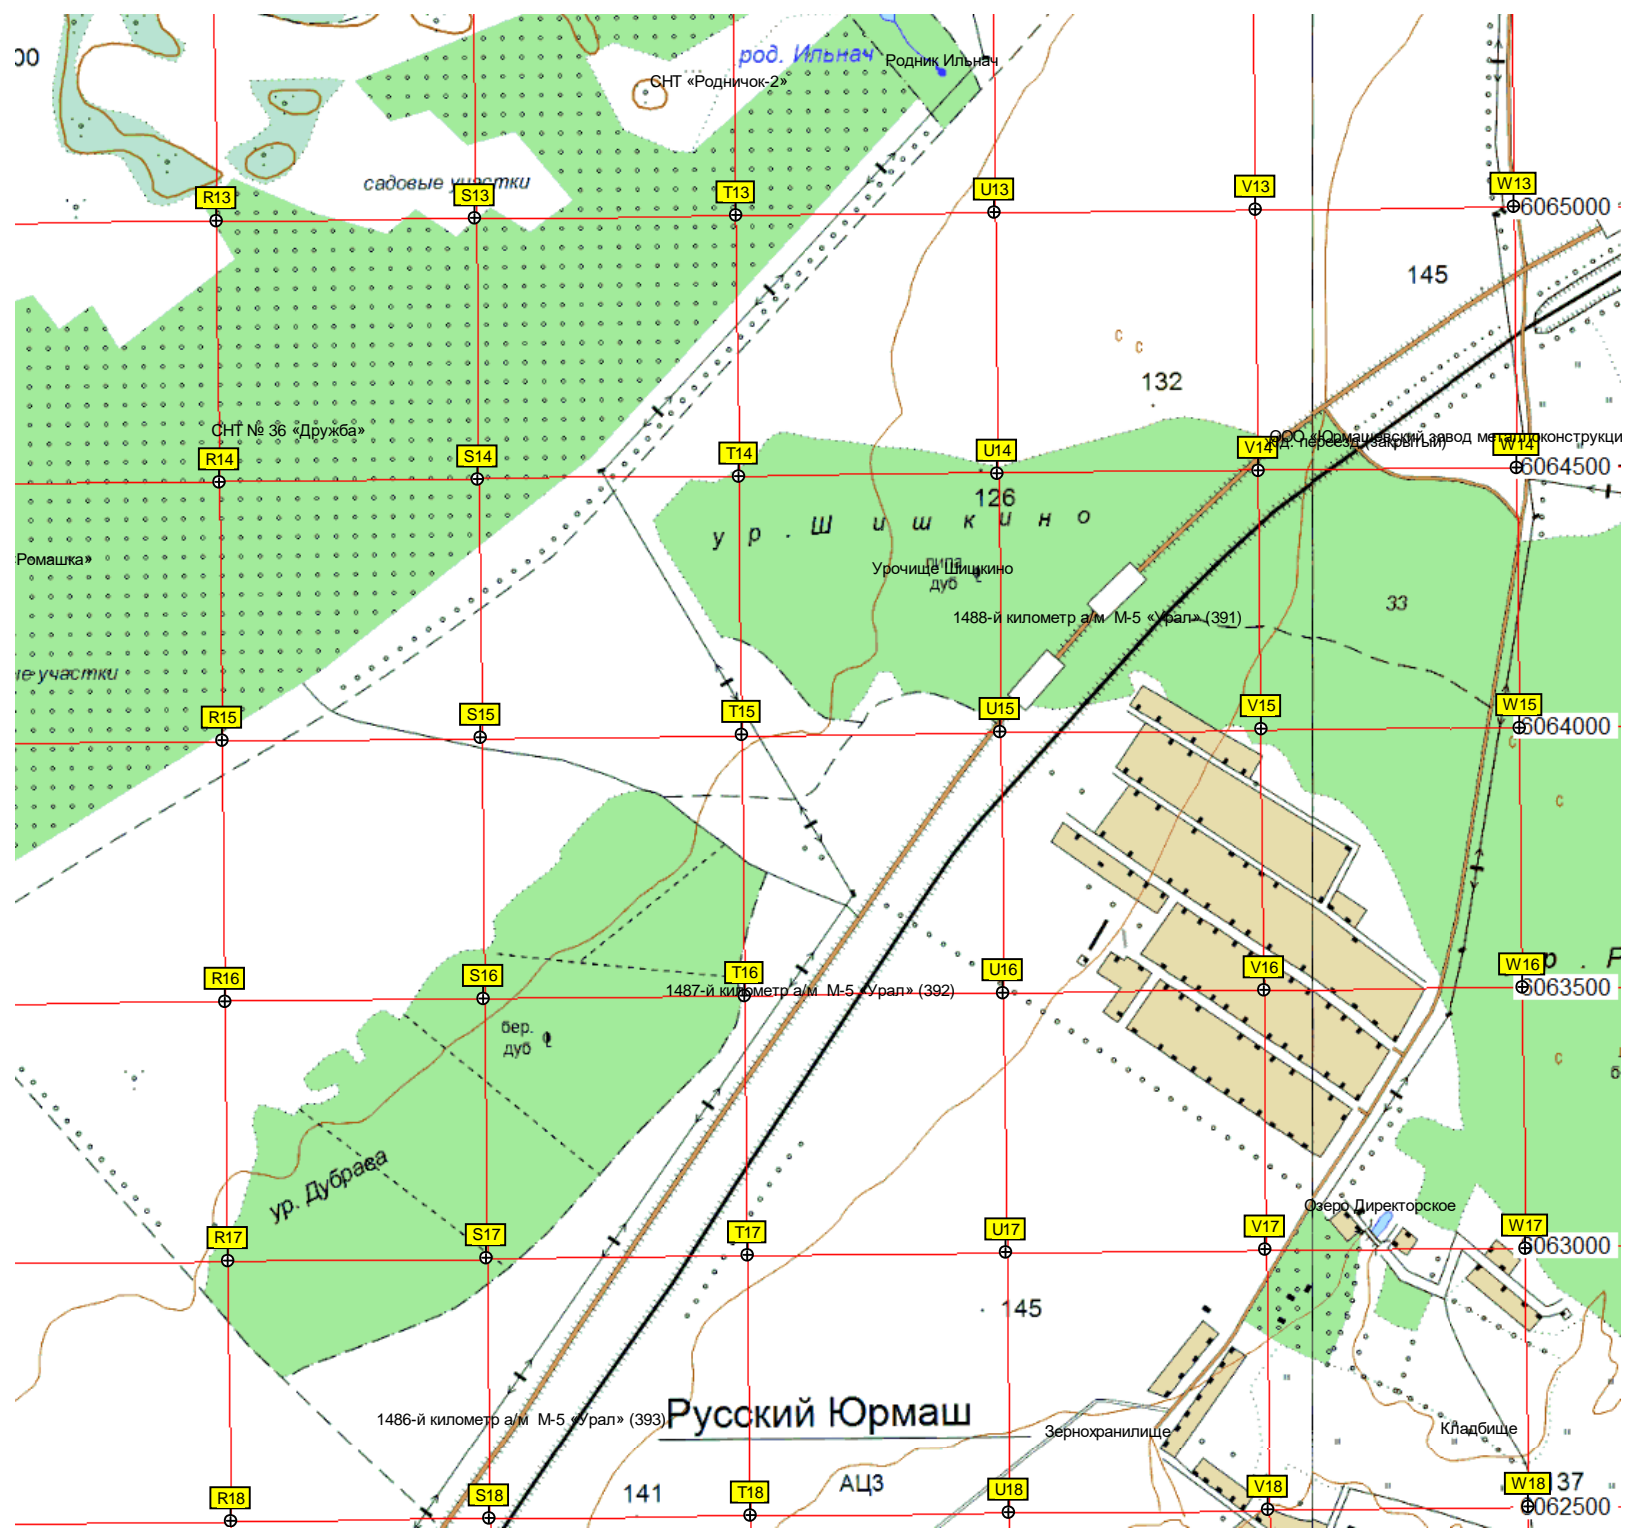

Отрада

МРТ и мастерские

Служебный корпус

Базилевка

Республиканская психиатрическая больница

Бази́левское кладбище

Охраняемый периметр

Озеро

СНТ «Полтанка»

СНТ № 25 УМПО

ольха

27

93

92

Очистные сооружения

САО. УЧ.

Водопроницаемая труба

Кимбетова гора

1483-й километр а/м М-5 «Урал» (396)

АЗС «Татнефть» № 450

Лесополоса

дуб

сад уч

дуб  
липа