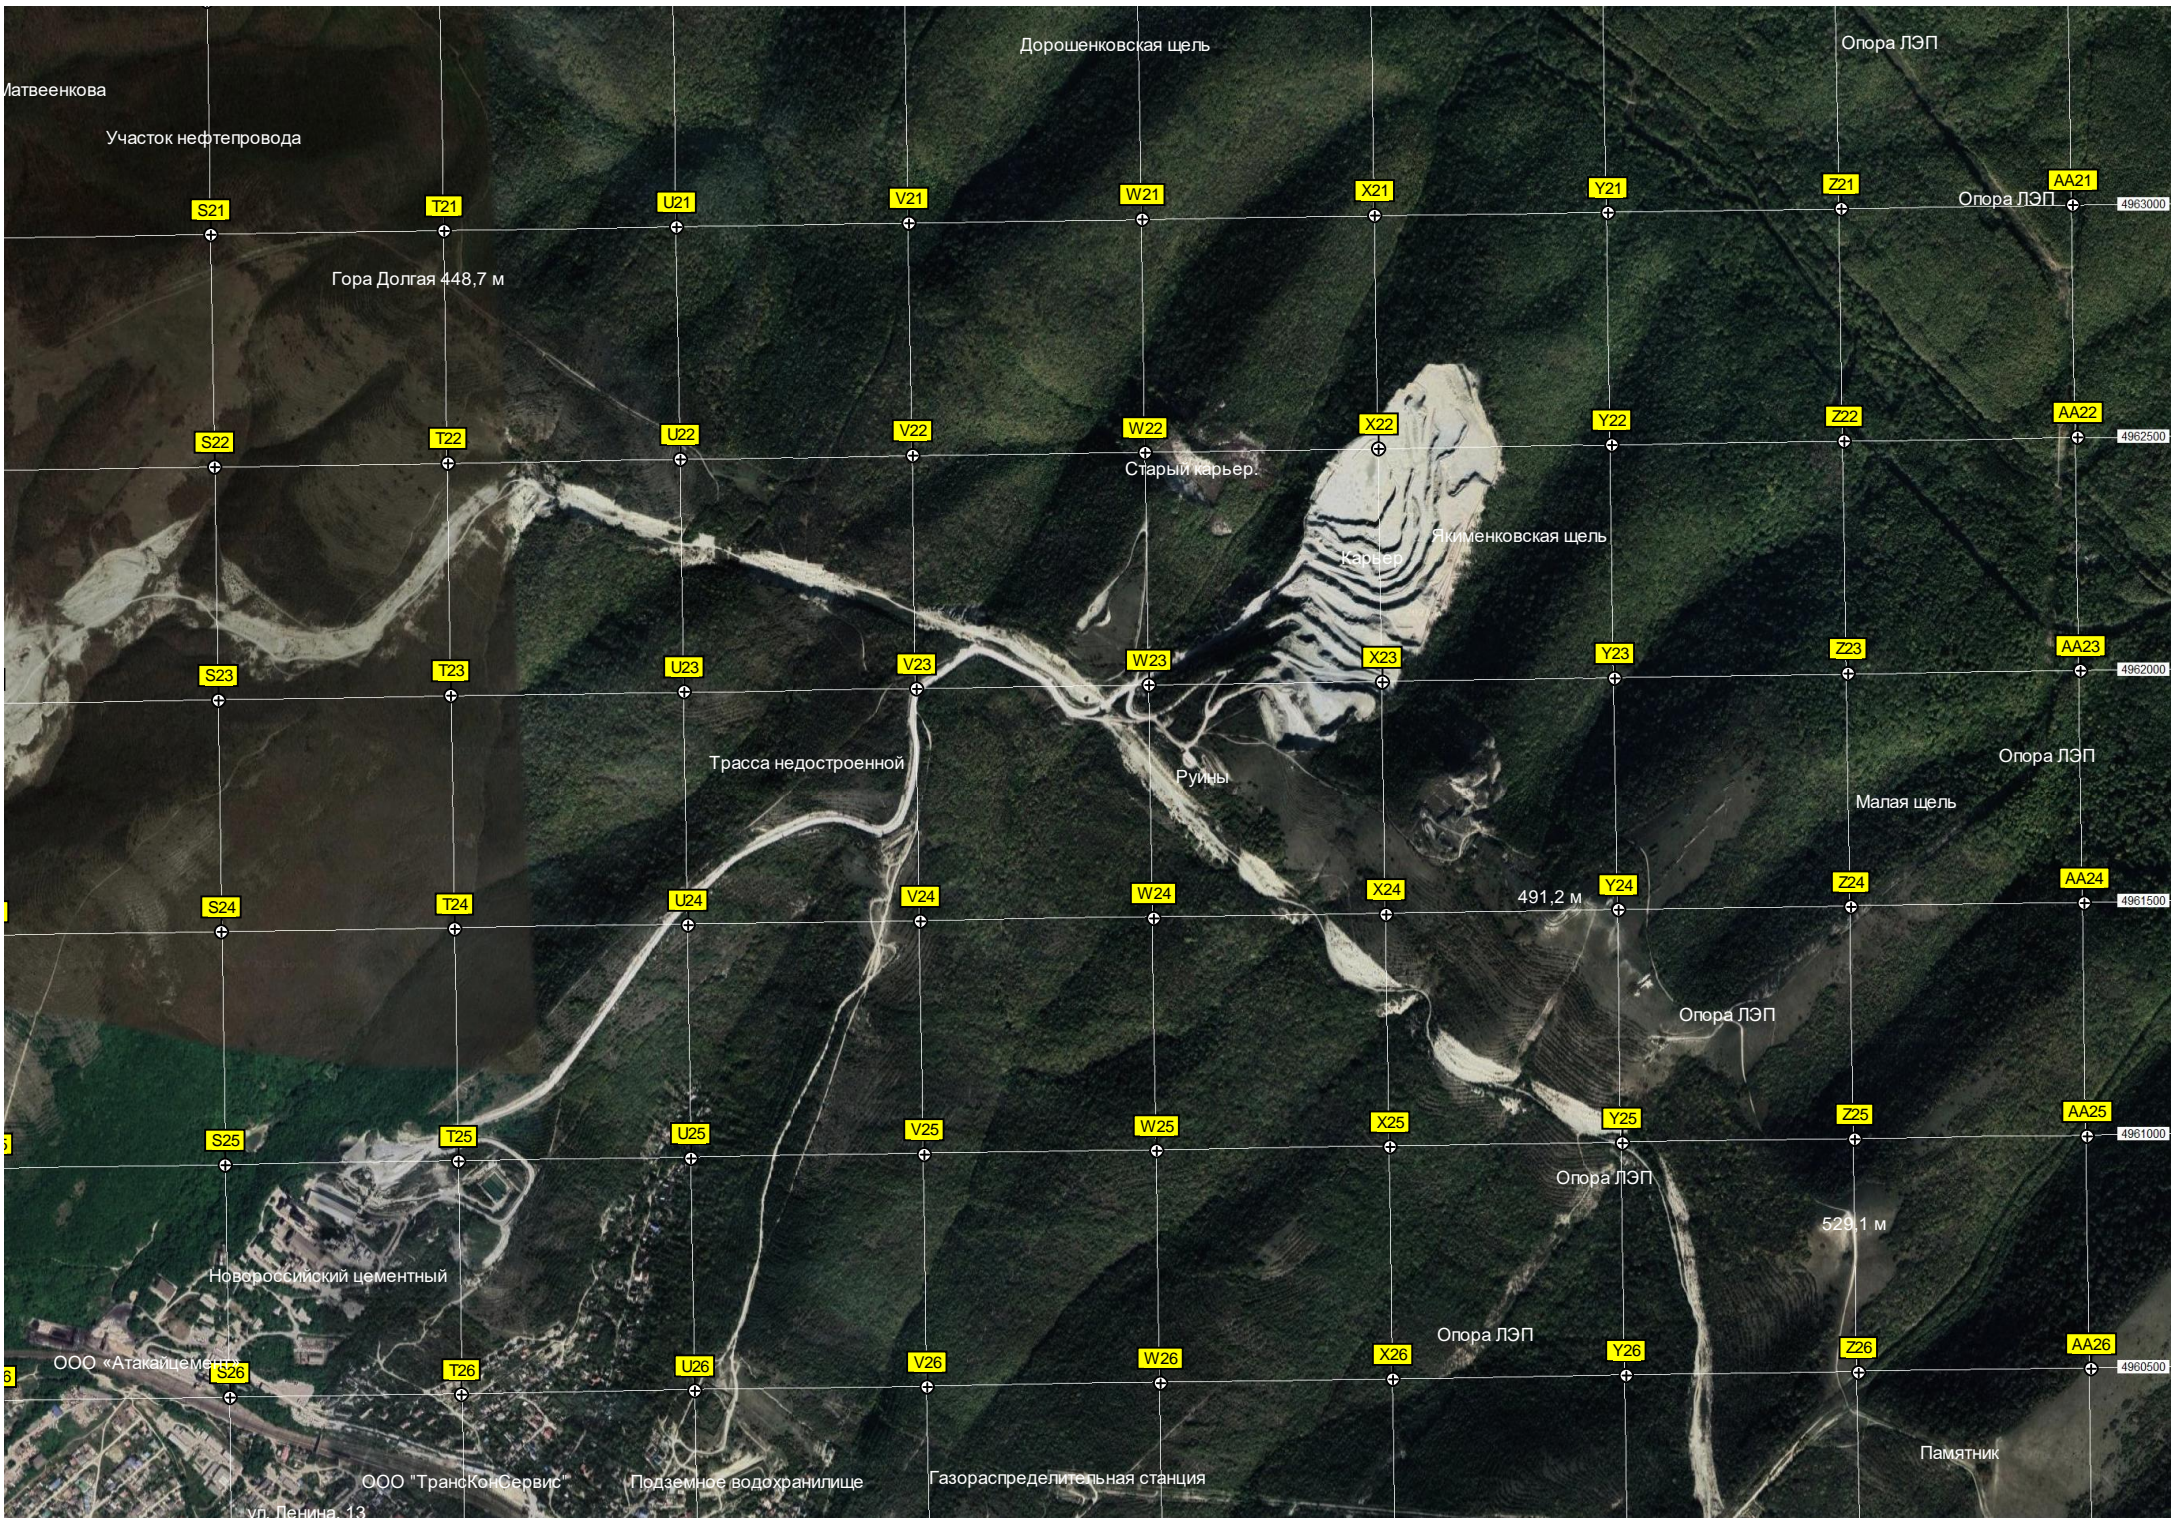

C26

D26

E26

F26

G26

H26

Матвеевкова

Участок нефтепровода

Гора Долгая 448,7 м

Дорошенковская щель

Опора ЛЭП

Опора ЛЭП

4963000

Старый карьер

Карьер

Якименковская щель

AA24

4961500

491,2 м

Опора ЛЭП

AA25

4961000

529,1 м

Новороссийский цементный

ул. Педина 13

Участок нефтепровода

Недостроенный могильник

Гора Гудзева

271,1 м

Овраг

"Лесное озеро"

"Владимировка"