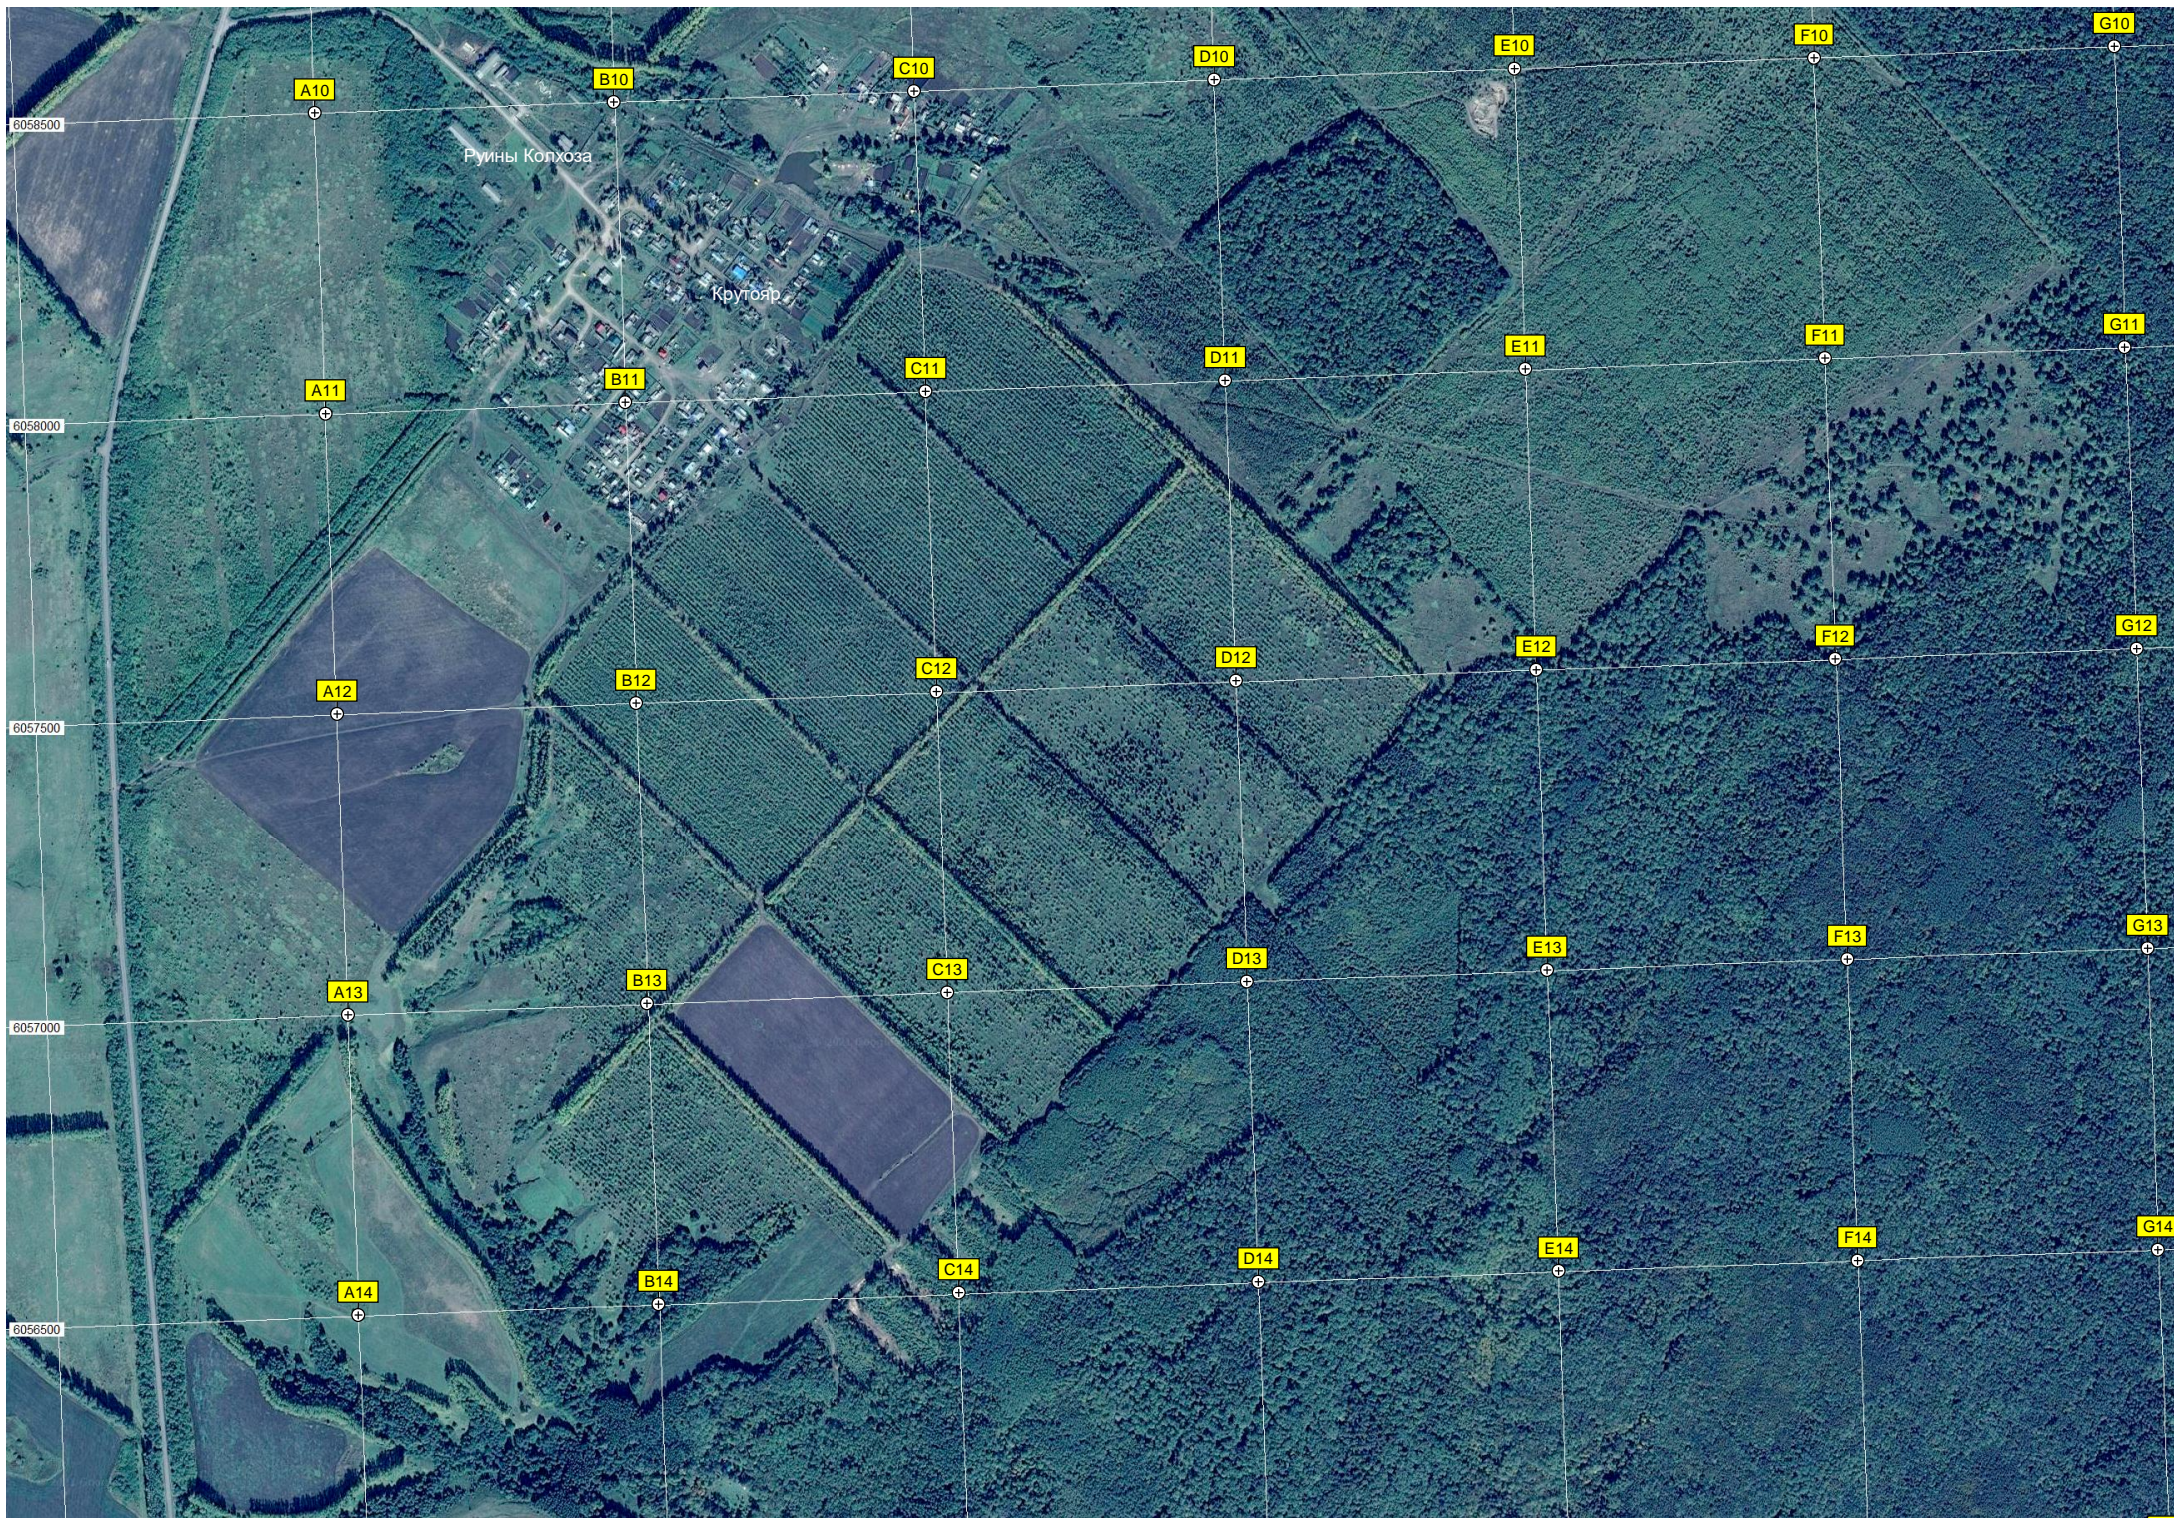

338500

339000

339500

340000

340500

341000

341500

342000

Верхние Тарханьки

рочище Удема

Кладбище

Уноровский палеонтологический заказник

H10

H11

H12

H13