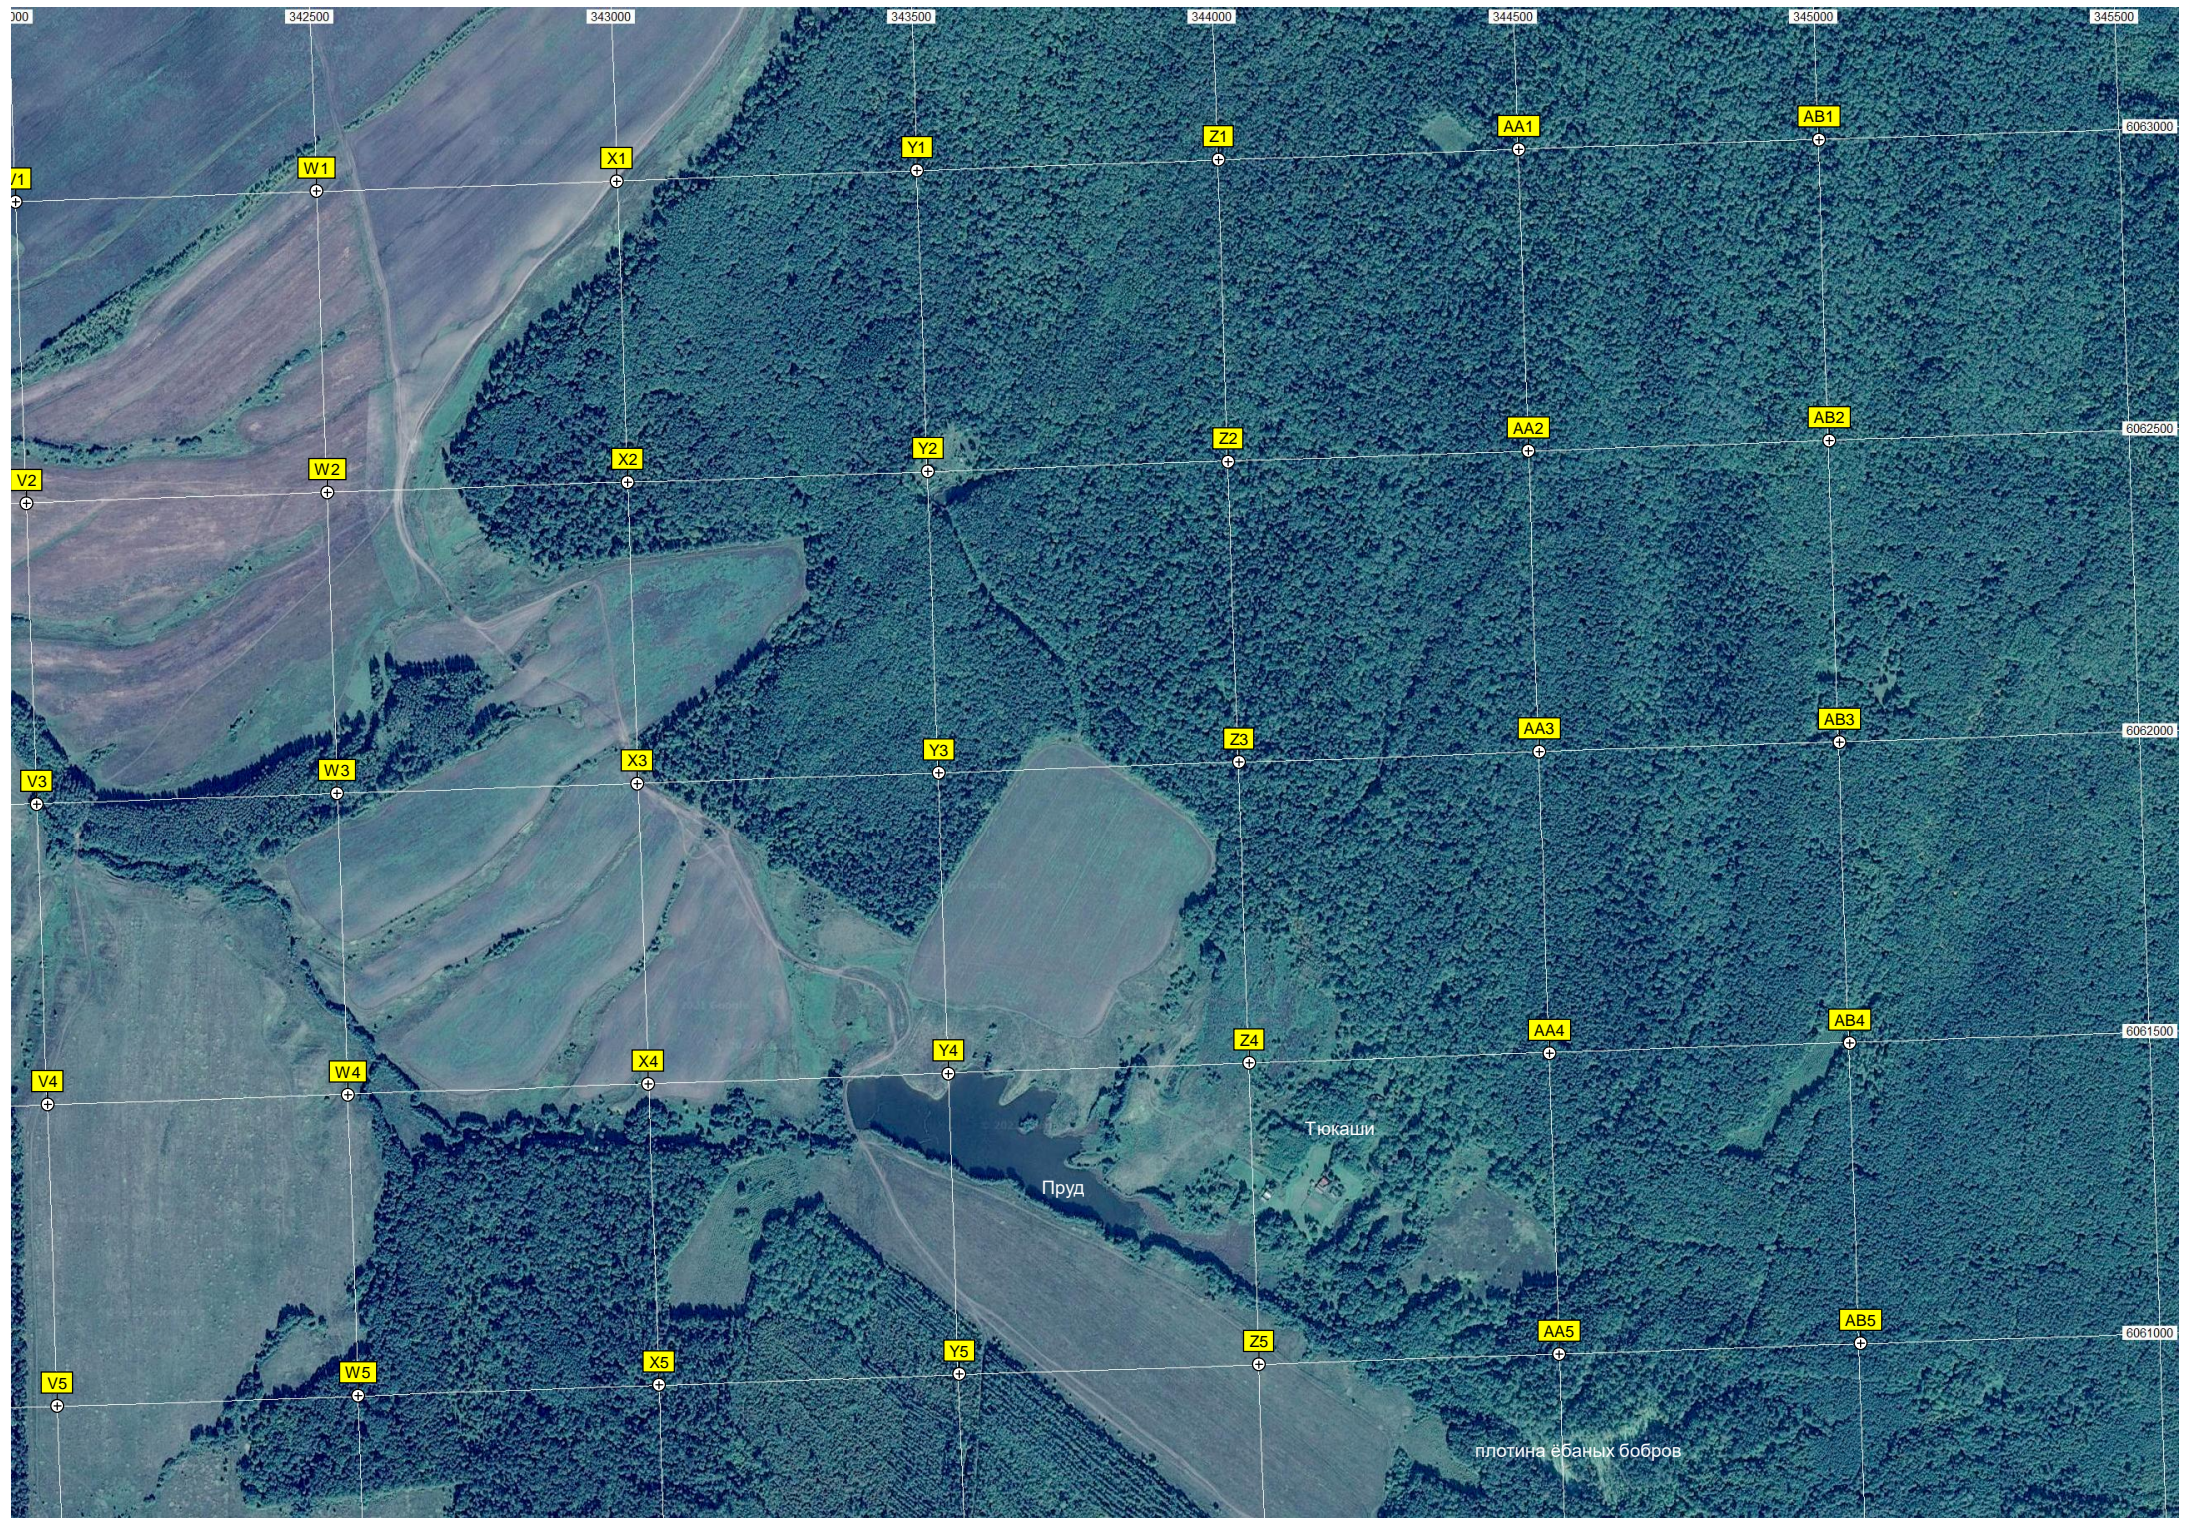

338500

339000

339500

340000

340500

341000

341500

342000

Верхние Тарханьки

рочище Удема

Кладбище

Уноровский палеонтологический заказник

H10

H11

H12

H13