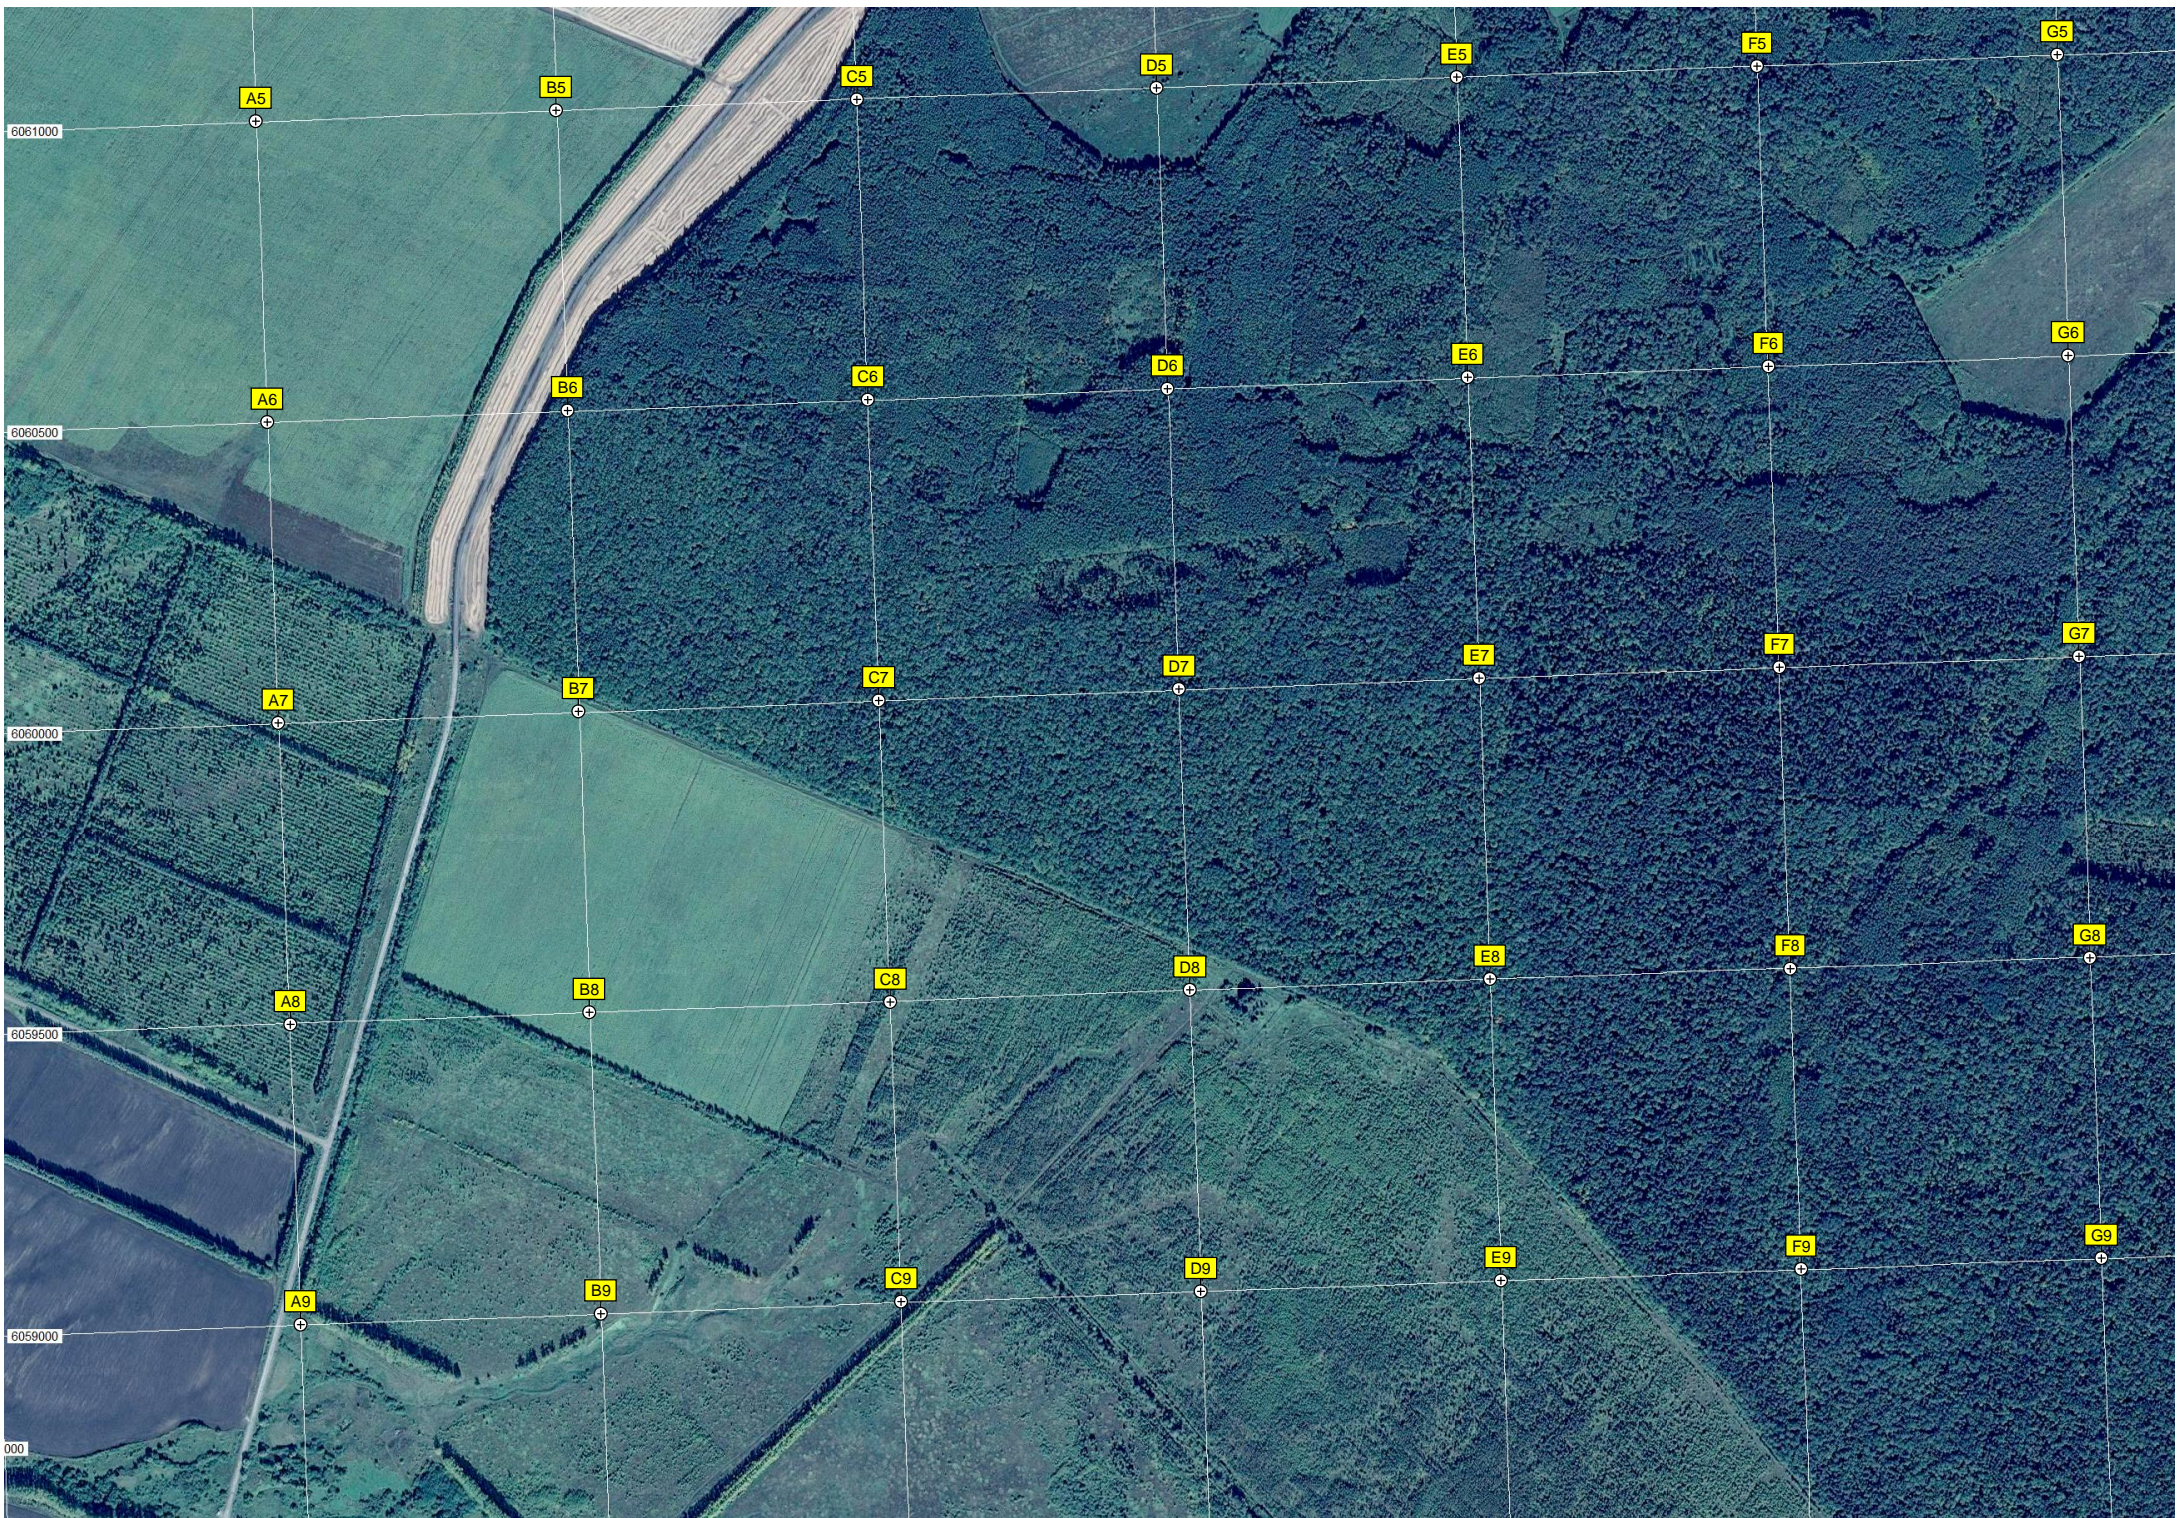

338500

339000

339500

340000

340500

341000

341500

342000

Верхние Тарханьки

рочище Удема

Кладбище

Уноровский палеонтологический заказник

H10

H11

H12

H13