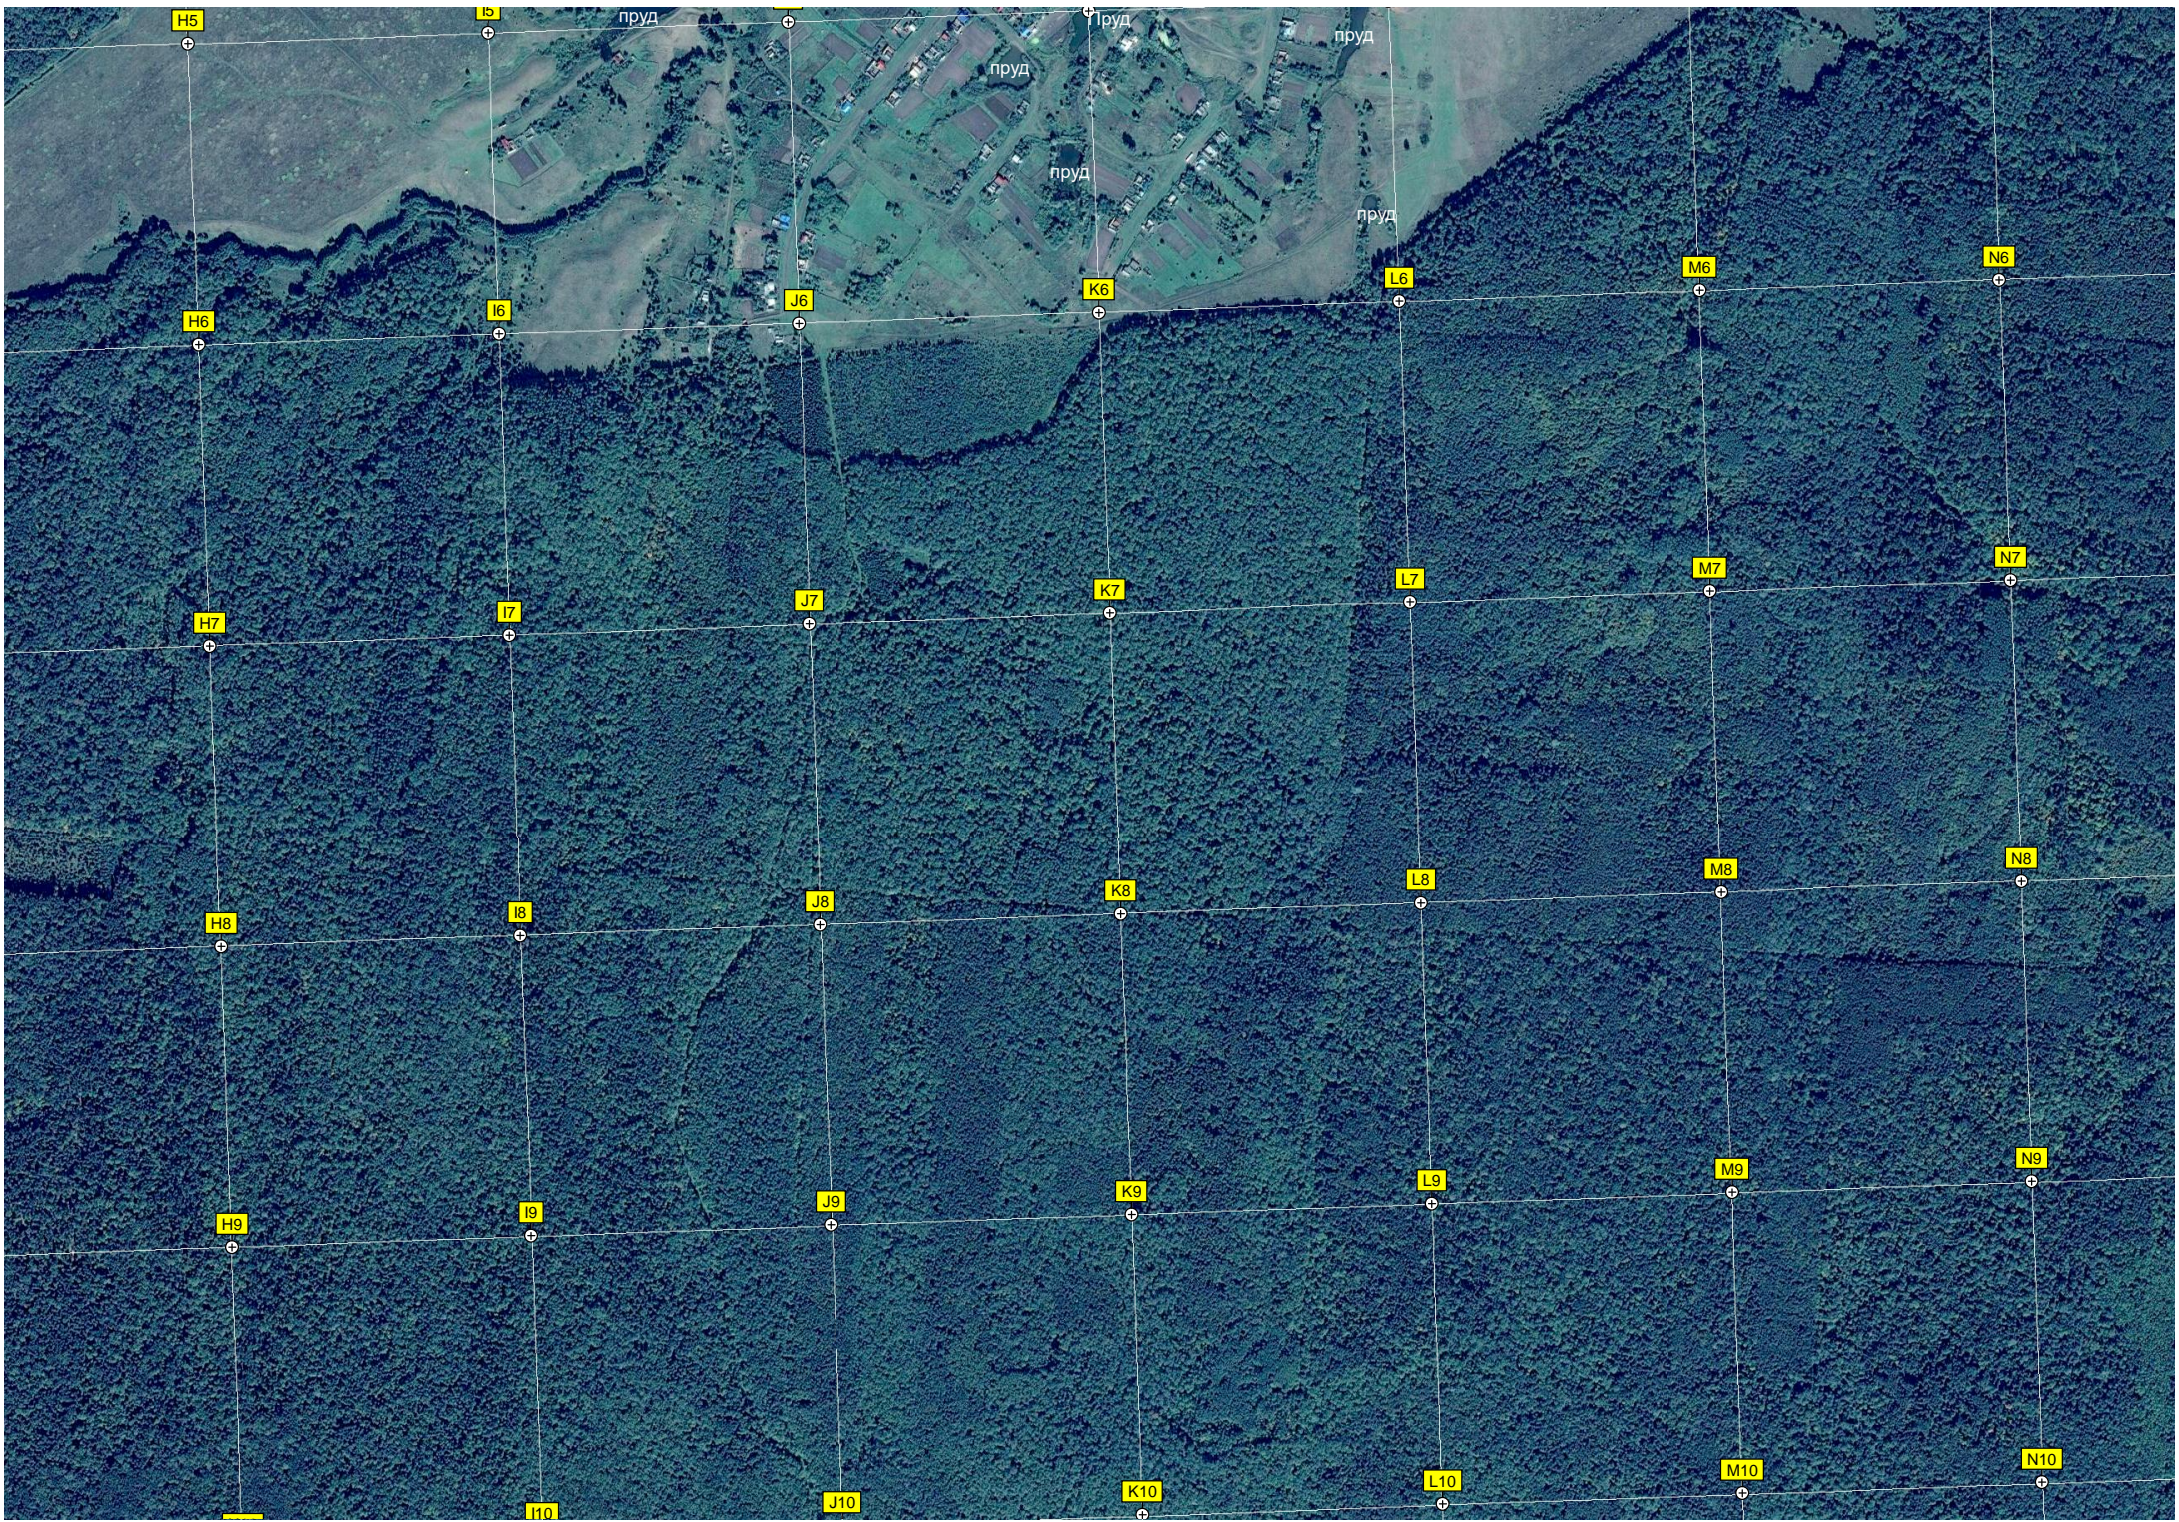

338500

339000

339500

340000

340500

341000

341500

342000

Верхние Тарханьки

рочище Удема

Кладбище

Уноровский палеонтологический заказник

H10

H11

H12

H13