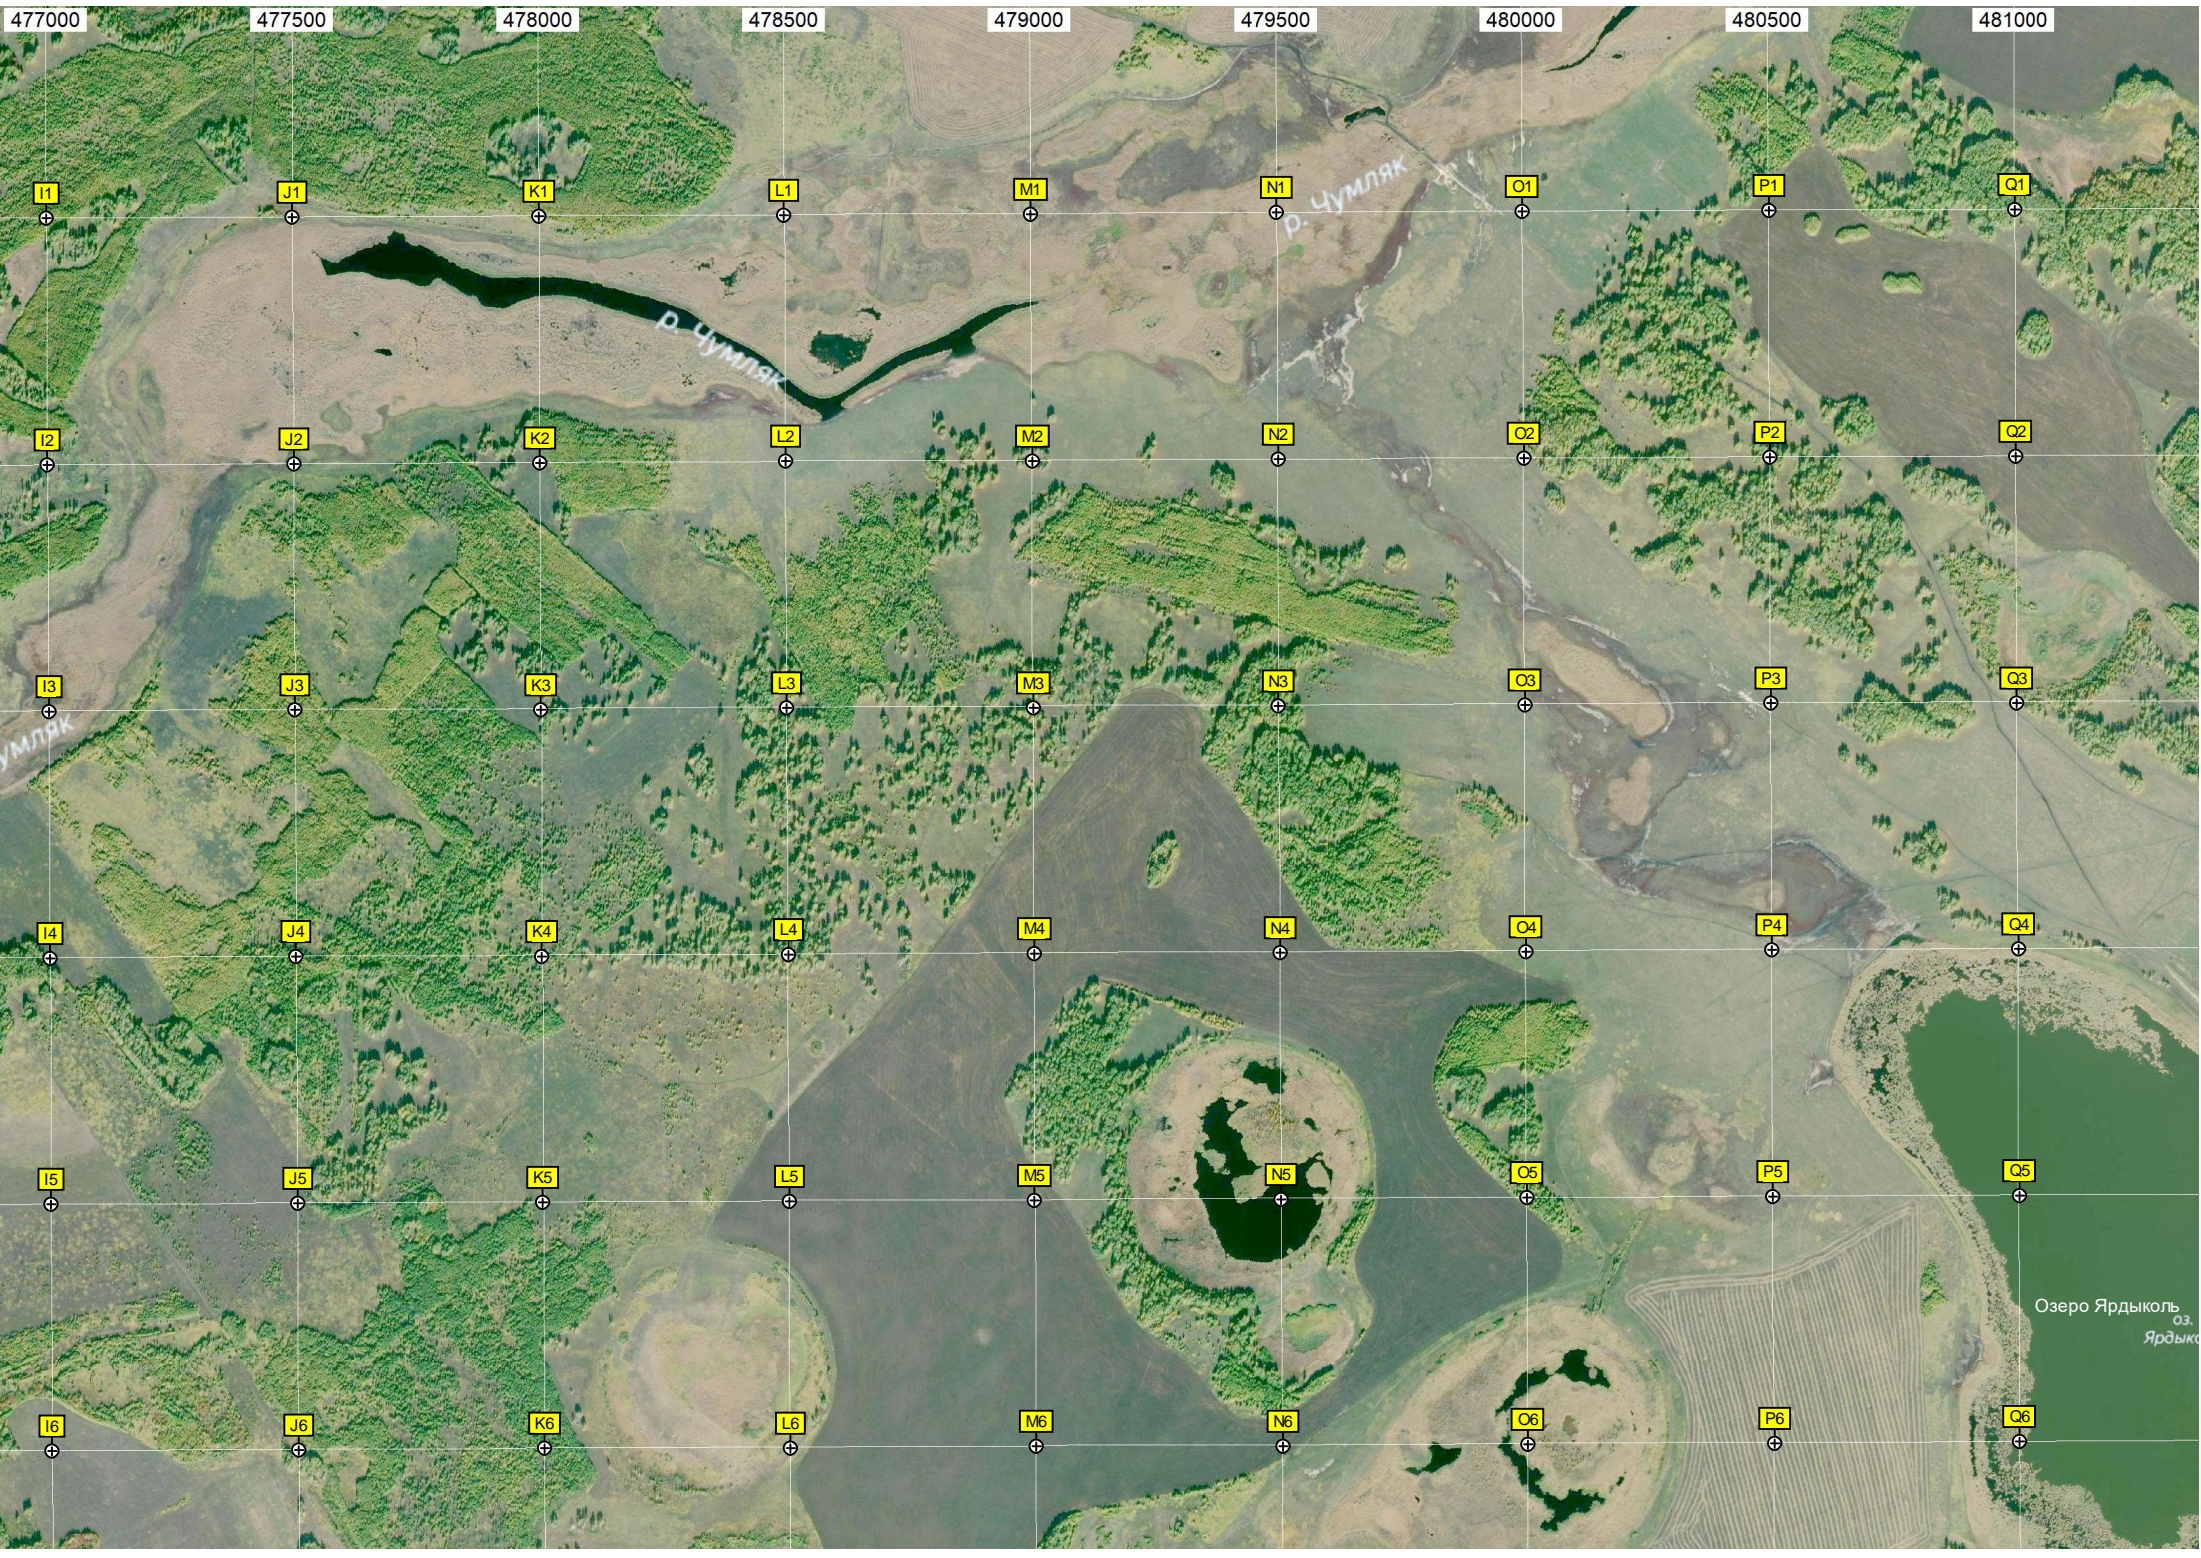

оз. Бишкаим

оз. Большой
Абултаев

Озеро Большой Абултаев

Абултаево

Зелёная ул.

Центральная

р. Ч...

477000