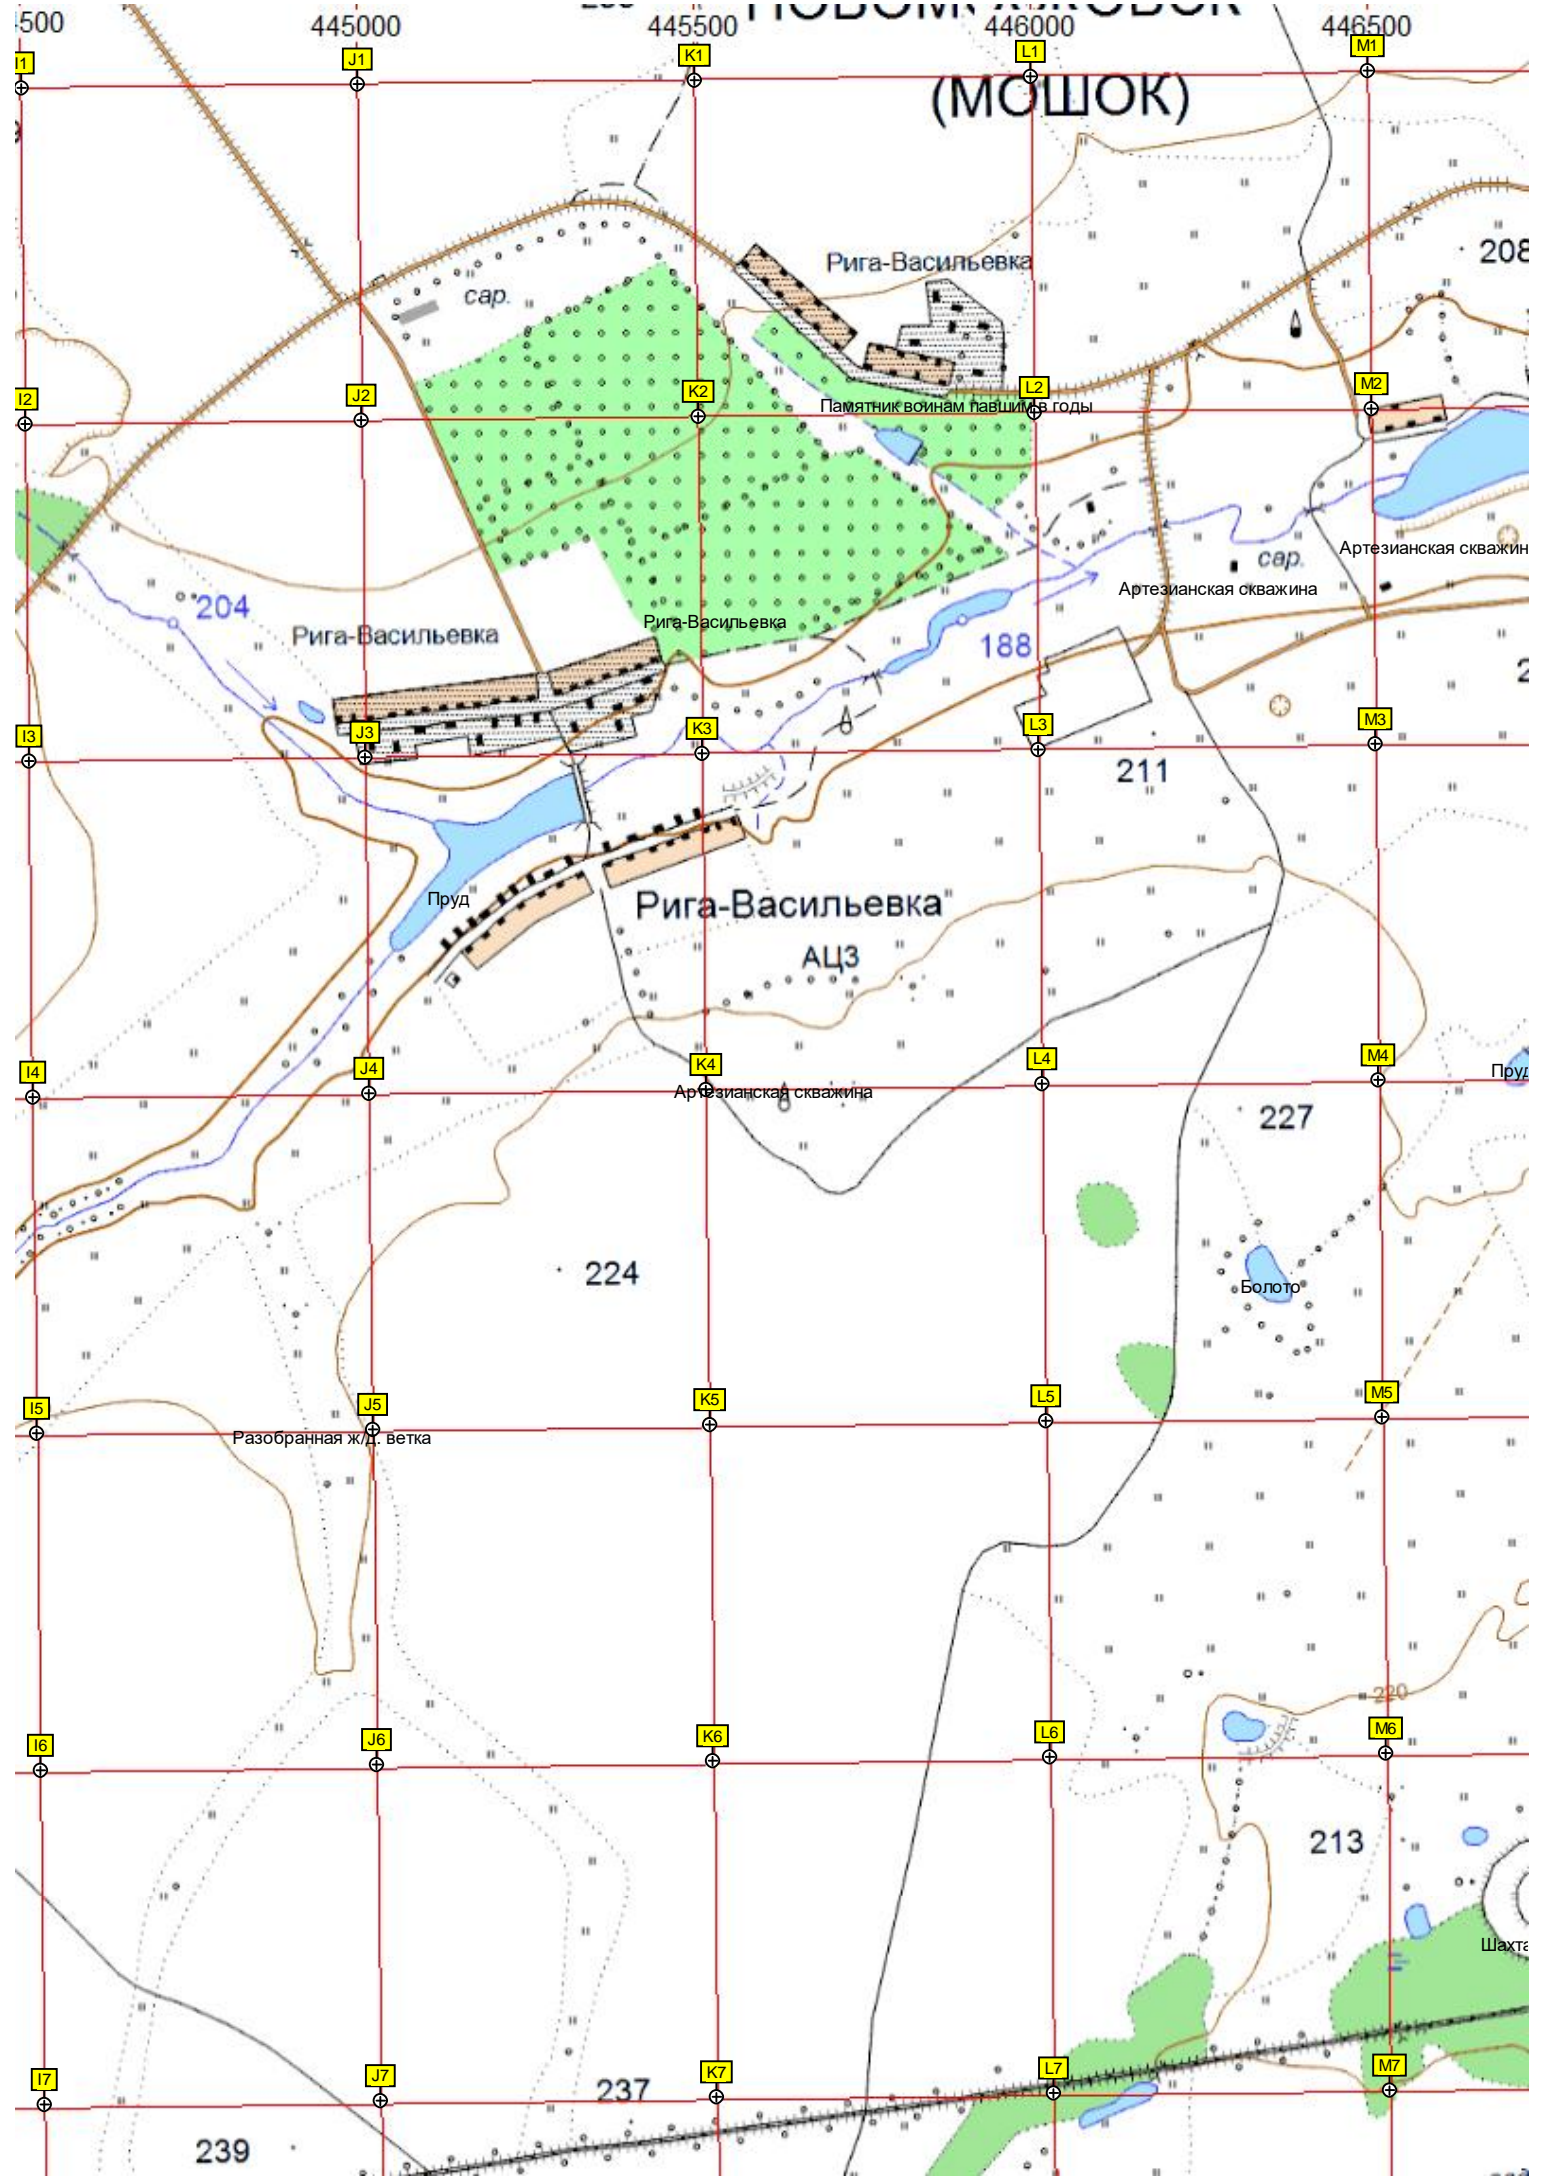

G7

H7

Узловая станция фабрика

(МОШОК)

Рига-Васильевка

Памятник воинам павшим в годы

Рига-Васильевка

Рига-Васильевка

# НОВОМОСКОВСК (ХИМИК)

Ильинка 1-я

Ильинка 2-я

Любовка

Ключевка

река Любовка

Зона водозабора

Автомост через реку Любовка