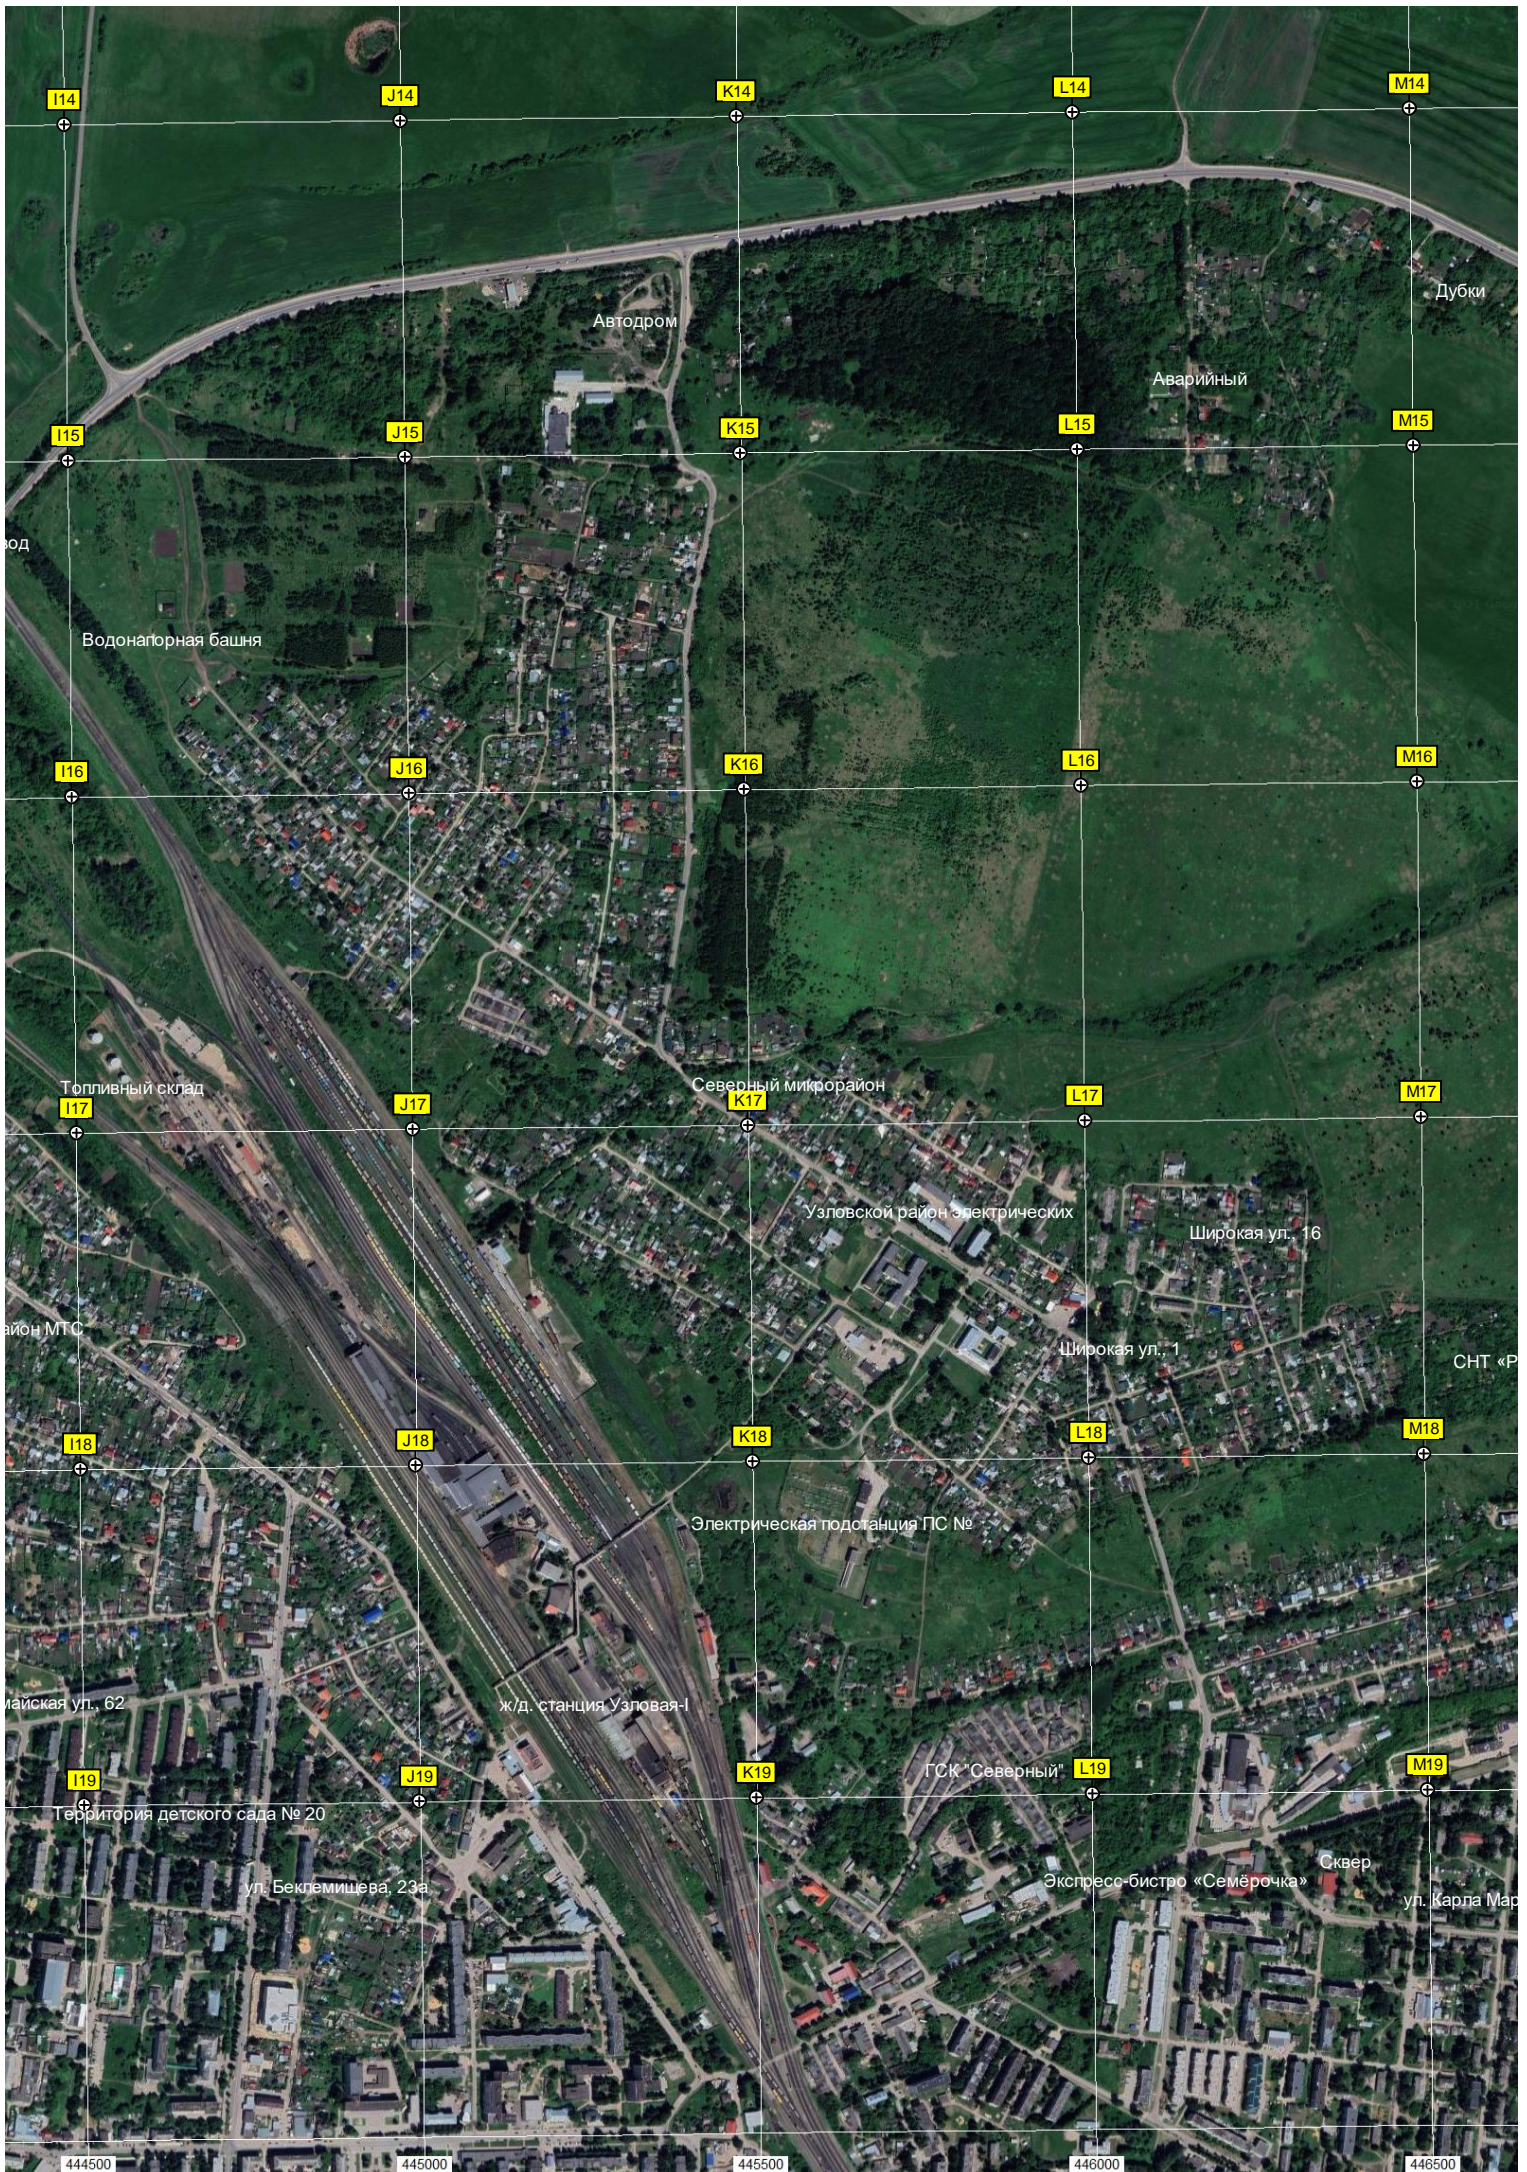

I14

J14

K14

L14

M14

Автодром

Дубки

Аварийный

I15

J15

K15

L15

M15

Водонапорная башня

I16

J16

K16

L16

M16

I17

J17

K17

L17

M17

Топливный склад

Северный микрорайон

Узловской район электрических

Широкая ул., 16

I18

J18

K18

L18

M18

Широкая ул., 1

Электрическая подстанция ПС №

I19

J19

K19

L19

M19

майская ул., 62

ж/д. станция Узловая-I

ГСК "Северный"

Территория детского сада № 20

ул. Беклемишева, 23а

Экспресс-бистро «Семёрочка»

Сквер

ул. Карла Маркса

444500

445000

445500

446000

446500