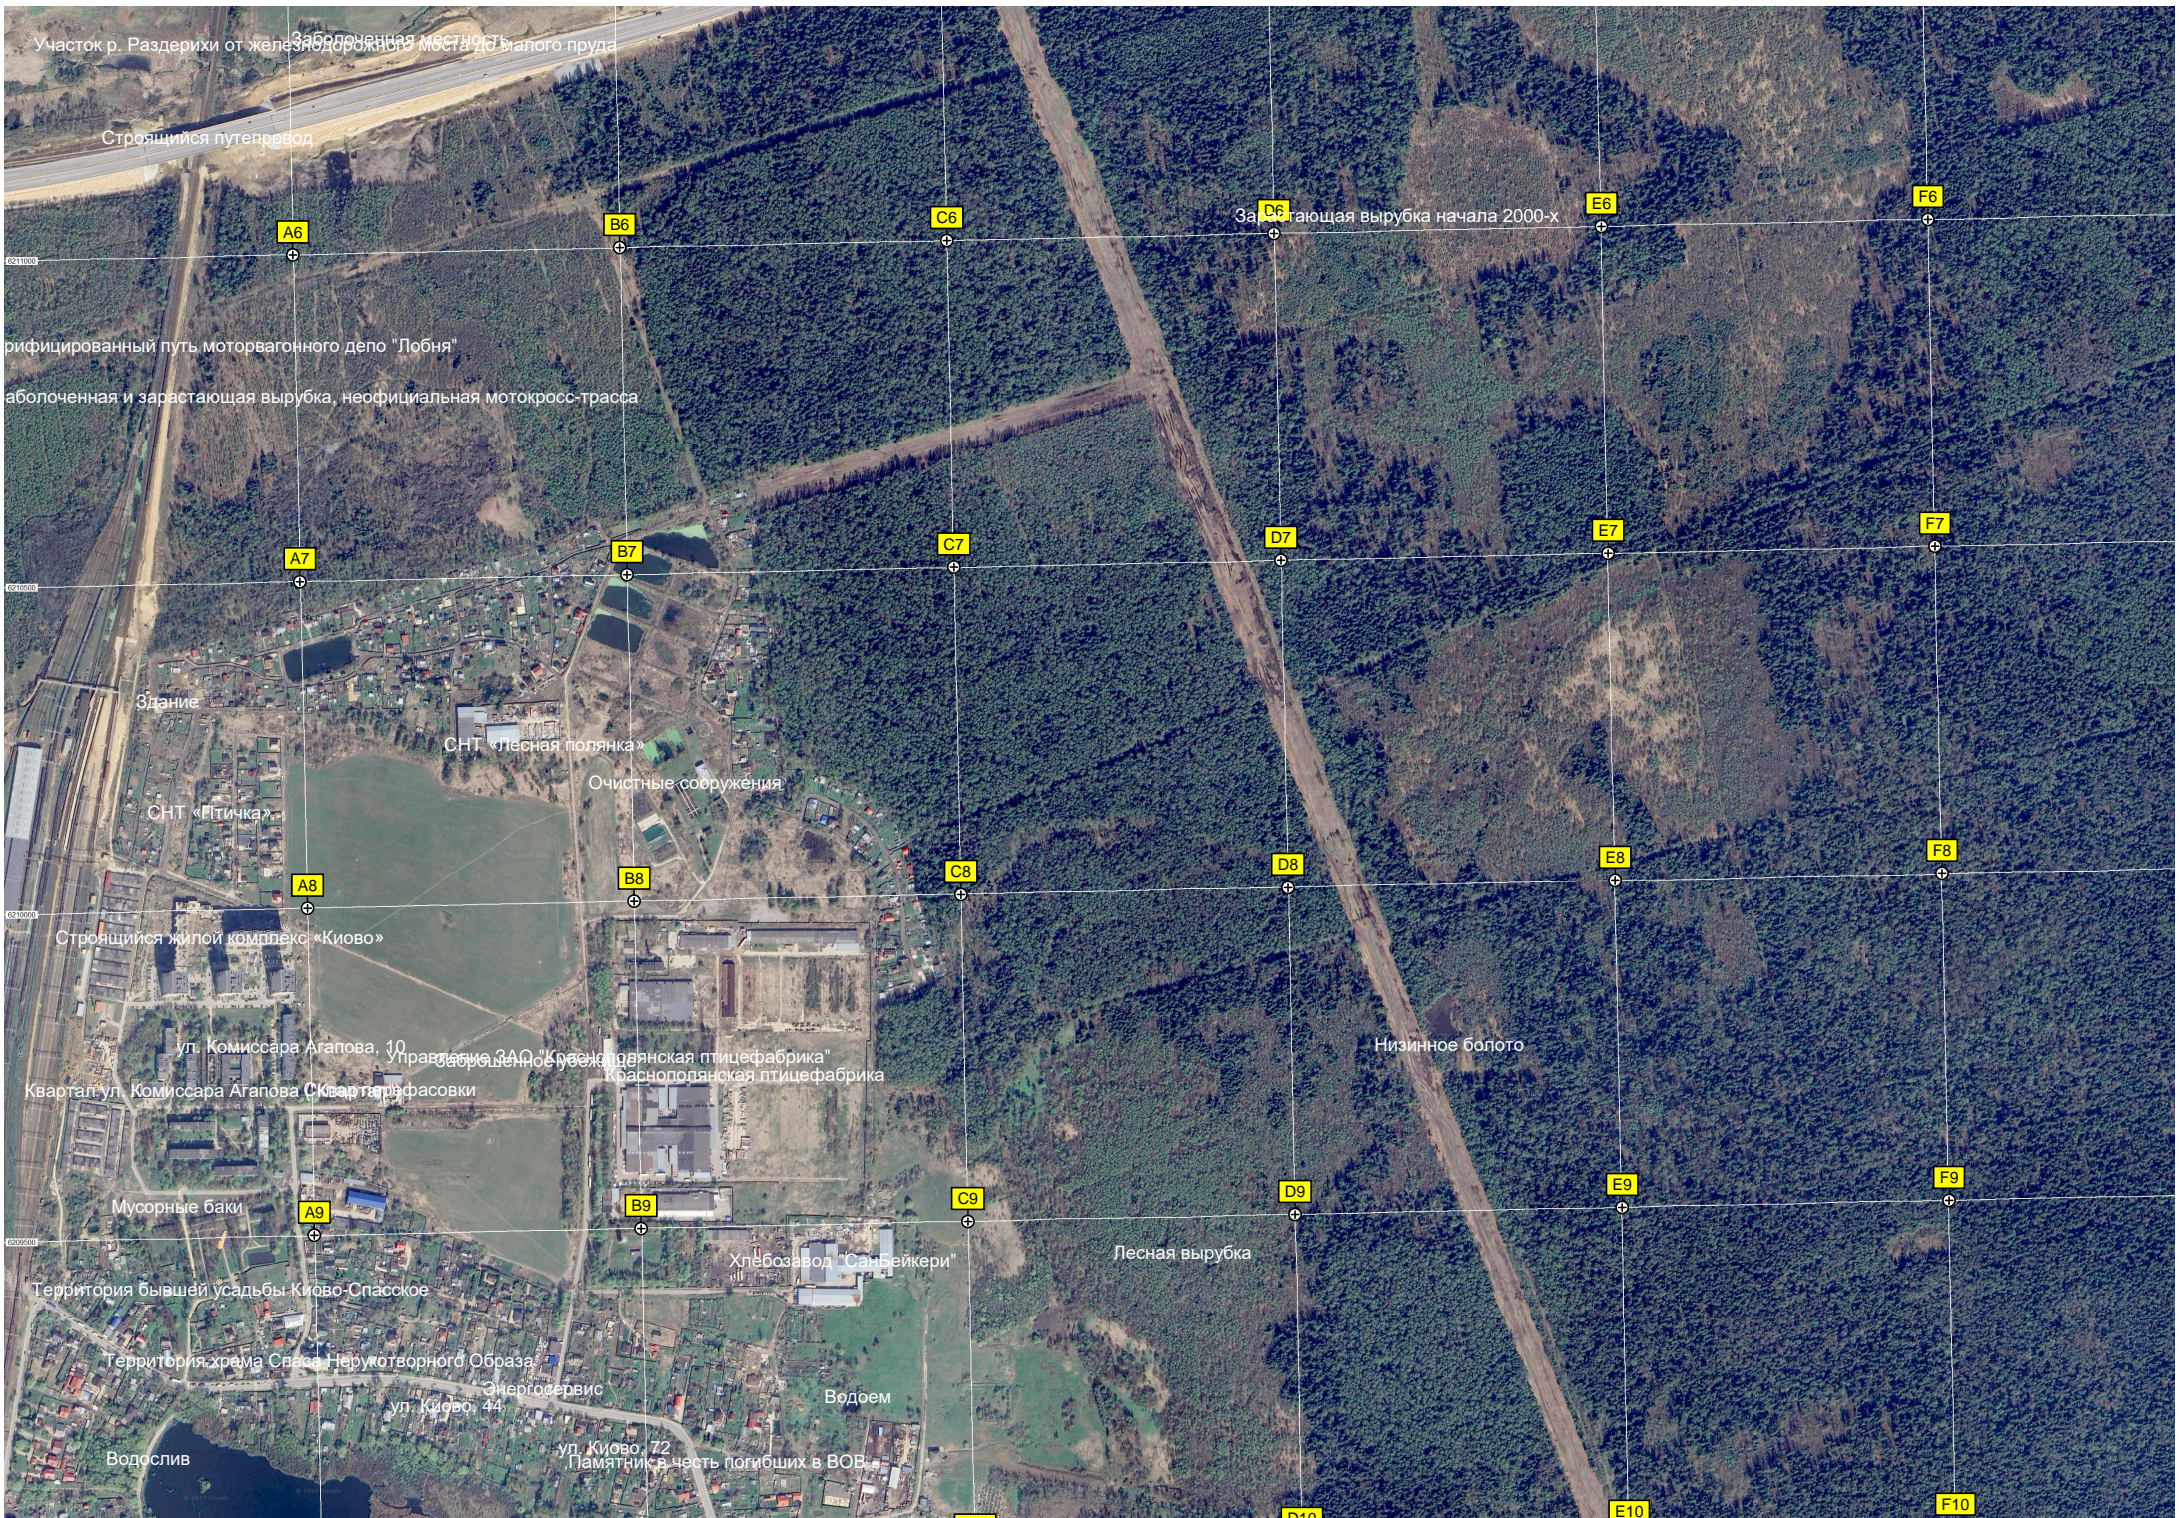

Волоразборная колонка

ШРП

Поселок ВМФ

авт. мост на трассе Старого Дмитров

Молочно-товарная ферма

Трансло...

Поле

Жилой квартал при платформе Луговая

авт. путепрово...

Участок р. Раздерики от железной дороги до моста большого пруда

Строящийся путепровод

A6

B6

C6

D6

E6

F6

Зарастающая вырубка начала 2000-х

рифицированный путь моторвагонного депо "Лобня"

аболоченная и зарастающая вырубка, неофициальная мотокросс-трасса

A7

B7

C7

D7