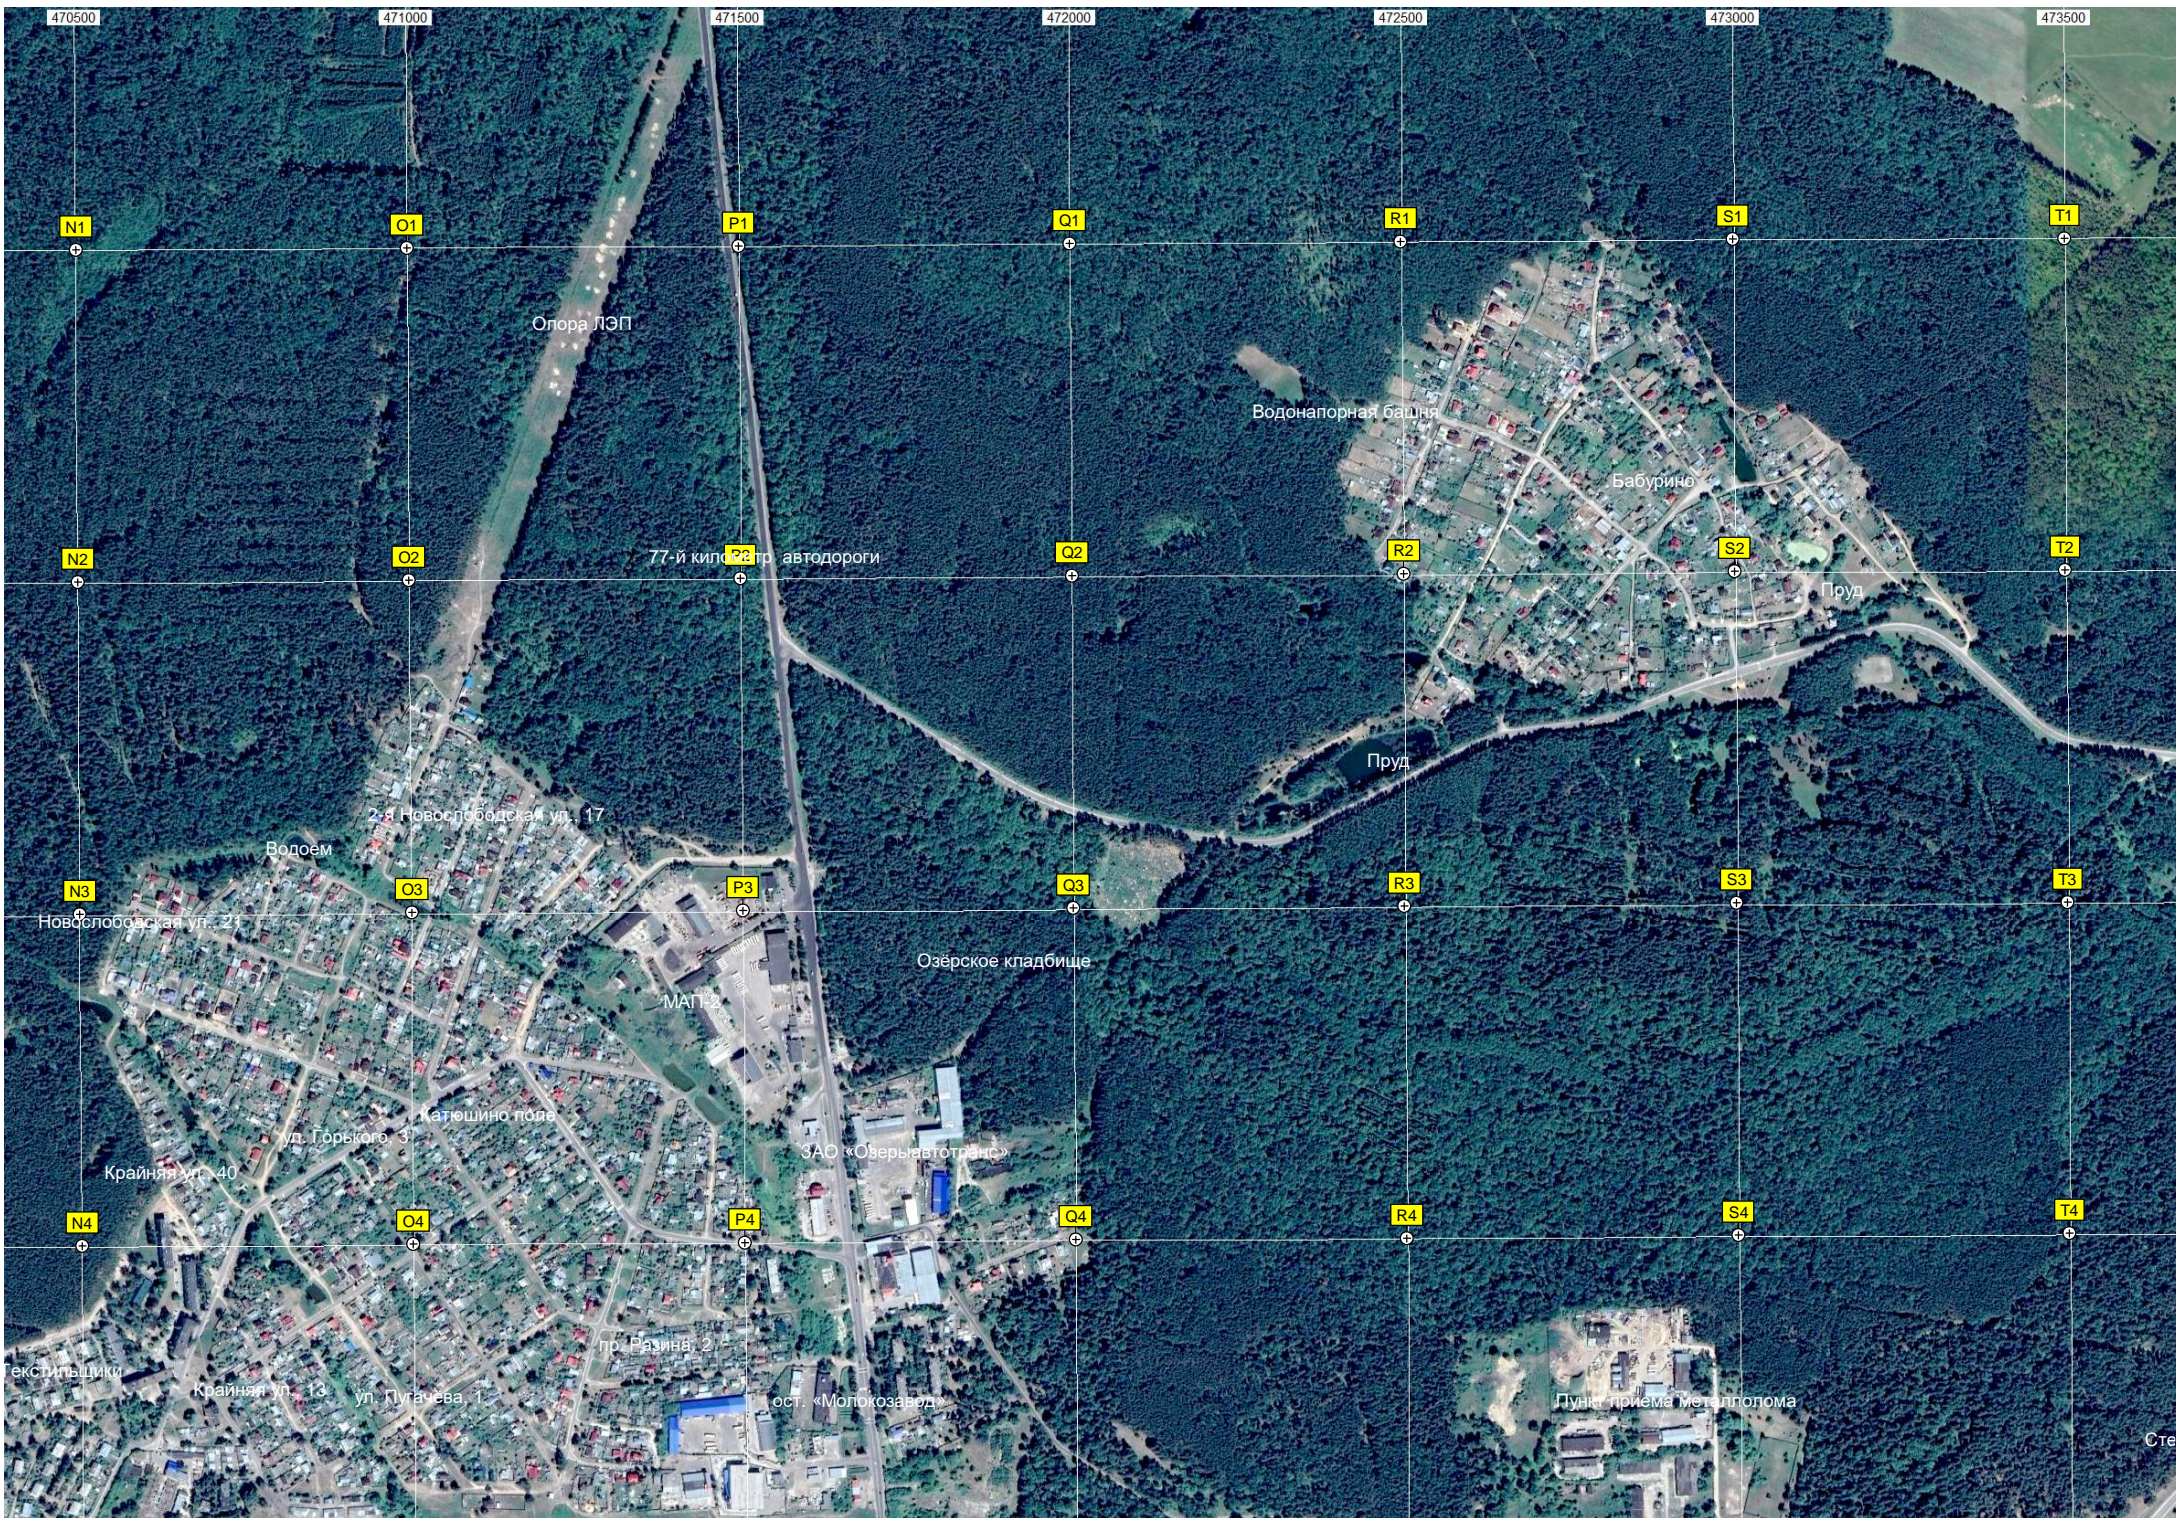

470500

471000

471500

472000

472500

473000

473500

N1

O1

P1

Q1

R1

S1

T1

Опора ЛЭП

Водонапорная башня

Бабурино

Пруд

Пруд

77-й километр автодороги

2-я Новослободская ул. 17

Водоём

Новослободская ул. 24

Озёрское кладбище

МАН 12

Катюшино поле

ул. Горького 3

ЗАО «Озерьавоттранс»

Крайняя ул. 40

O4

P4

Q4

R4

S4

T4

текстильщики

Крайняя ул. 13

ул. Пугачева 1

пр. Разина 2

ост. «Молокозавод»

Пункт приема металлолома

Сте