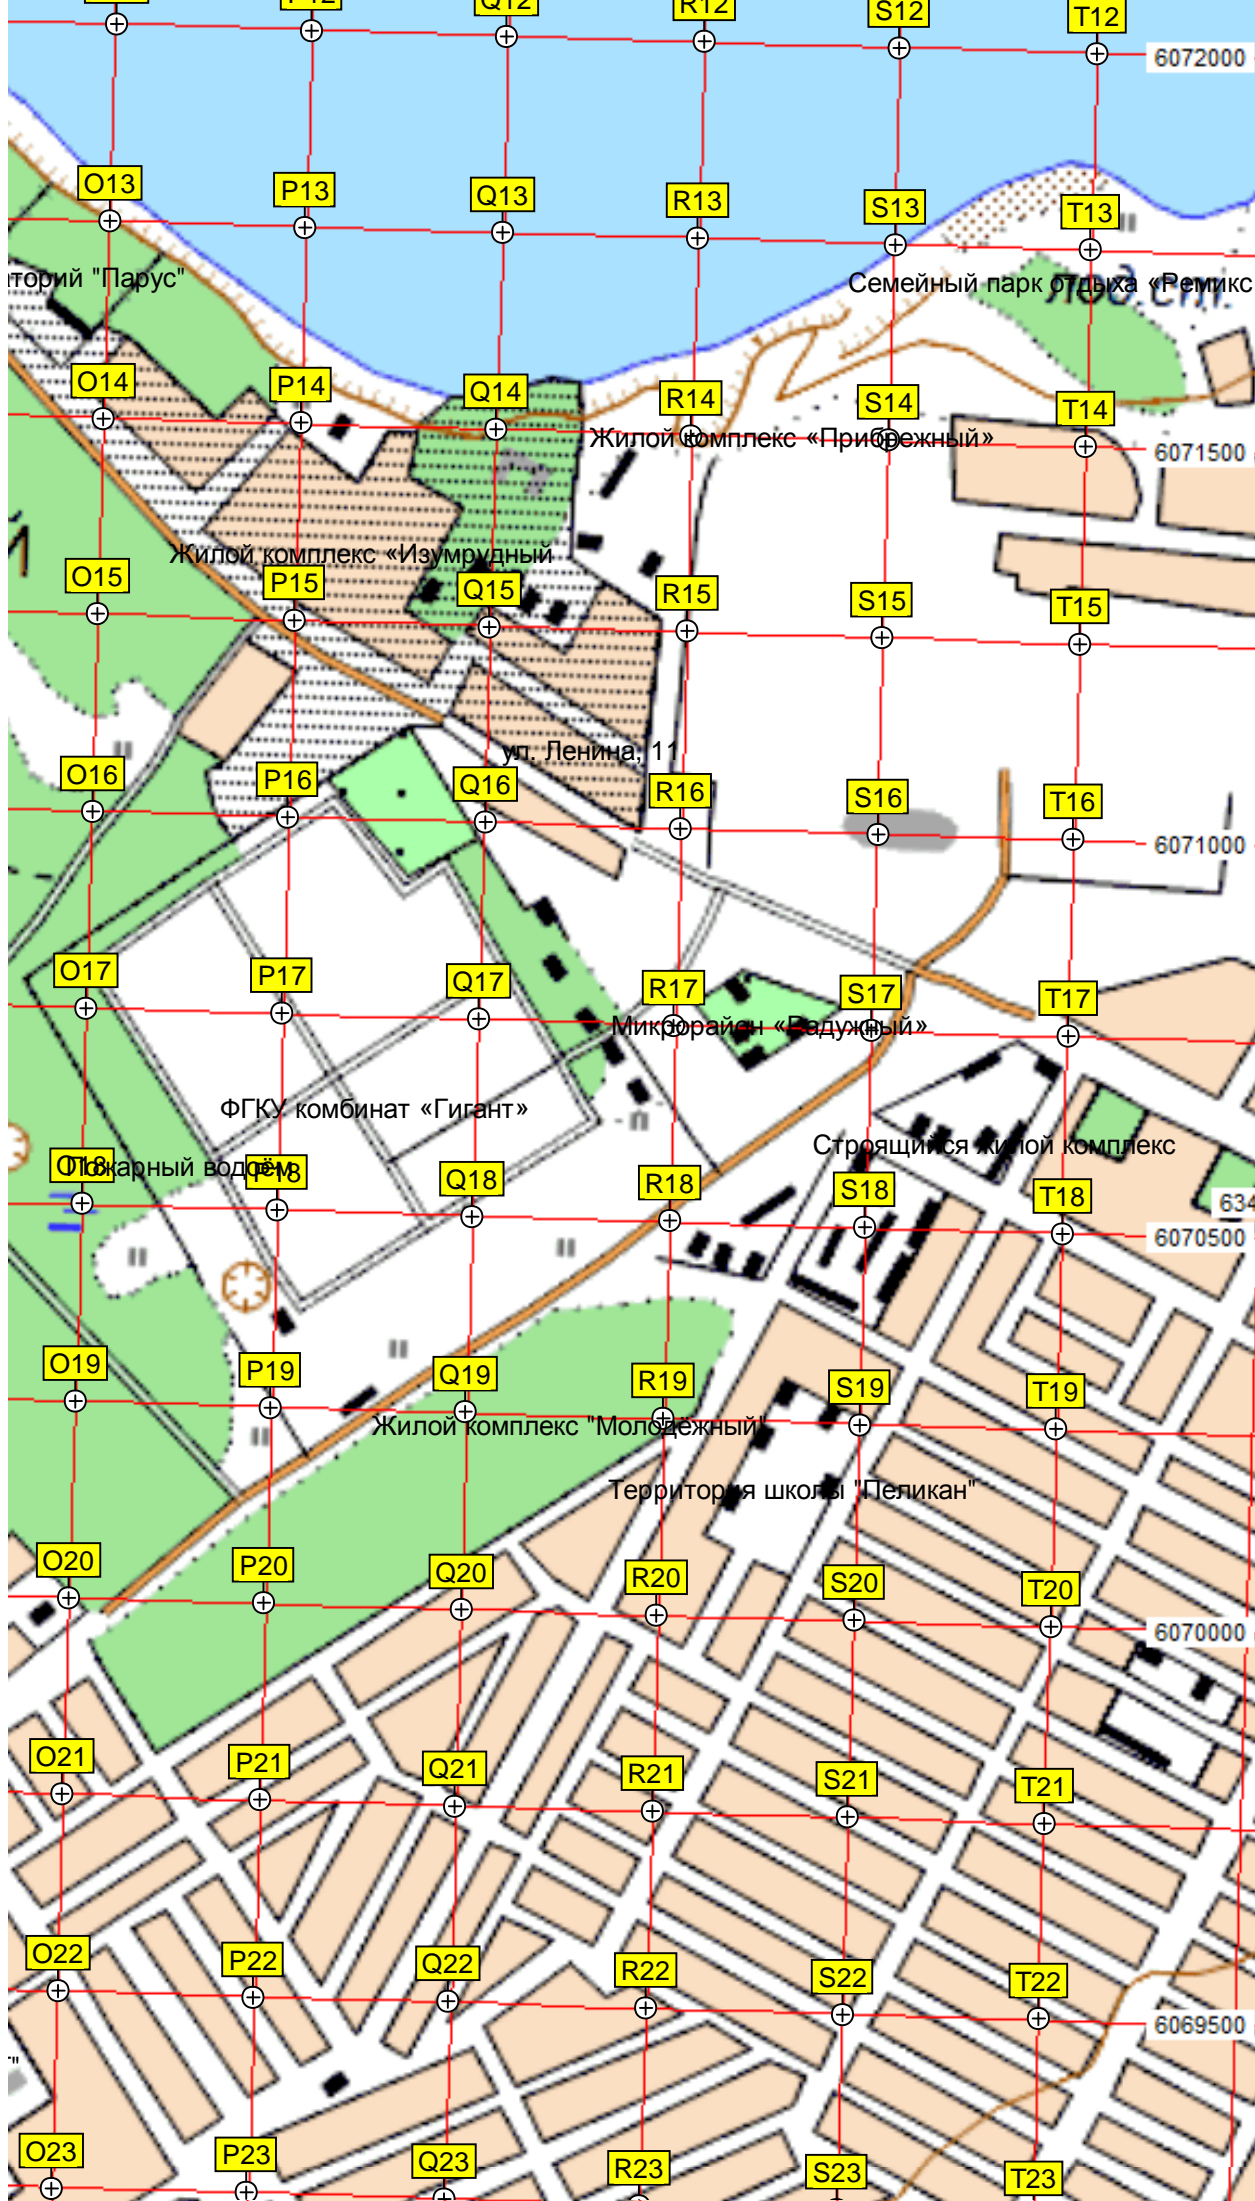

ИЗУМРУДНЫЙ

Памятник природы "Бердская лесная дача"

сад.уч.

"Мичуринец"

Заброшенная платформа

Микрорайон "Г"

132

"Годист"