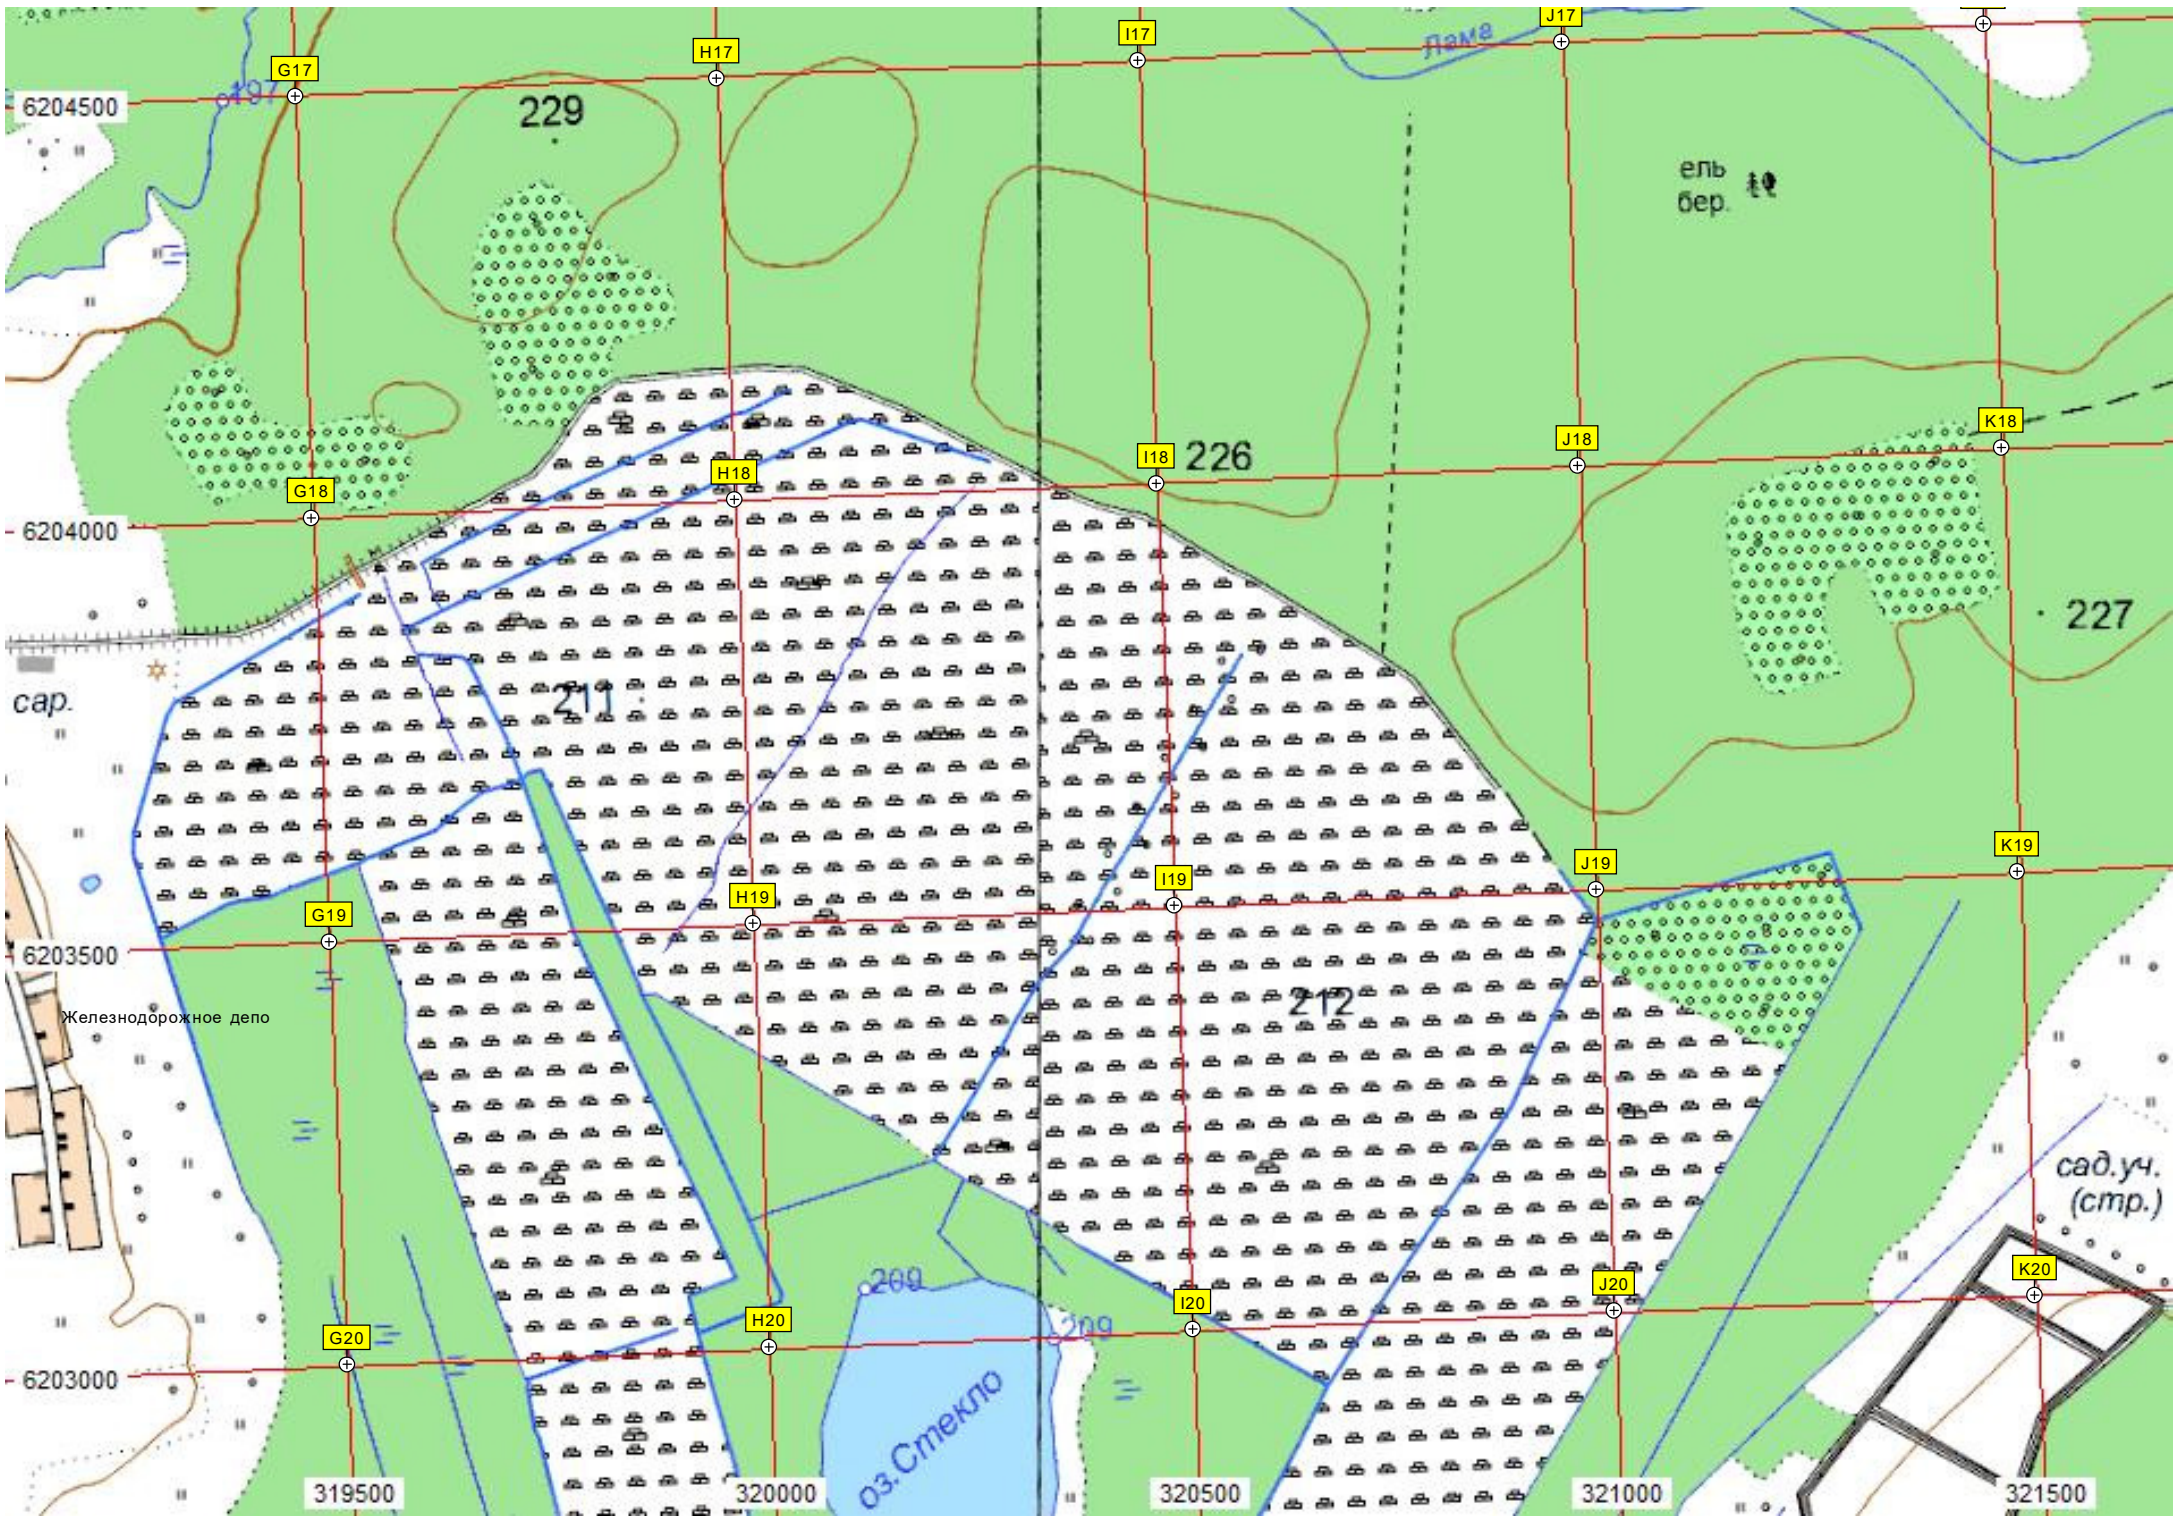

Сычёво

Огороженная те

Сквер им. 50-летия Октября

Техничес

Нерудная ул., 2

Яблоневый сад

сар.
(сп

228