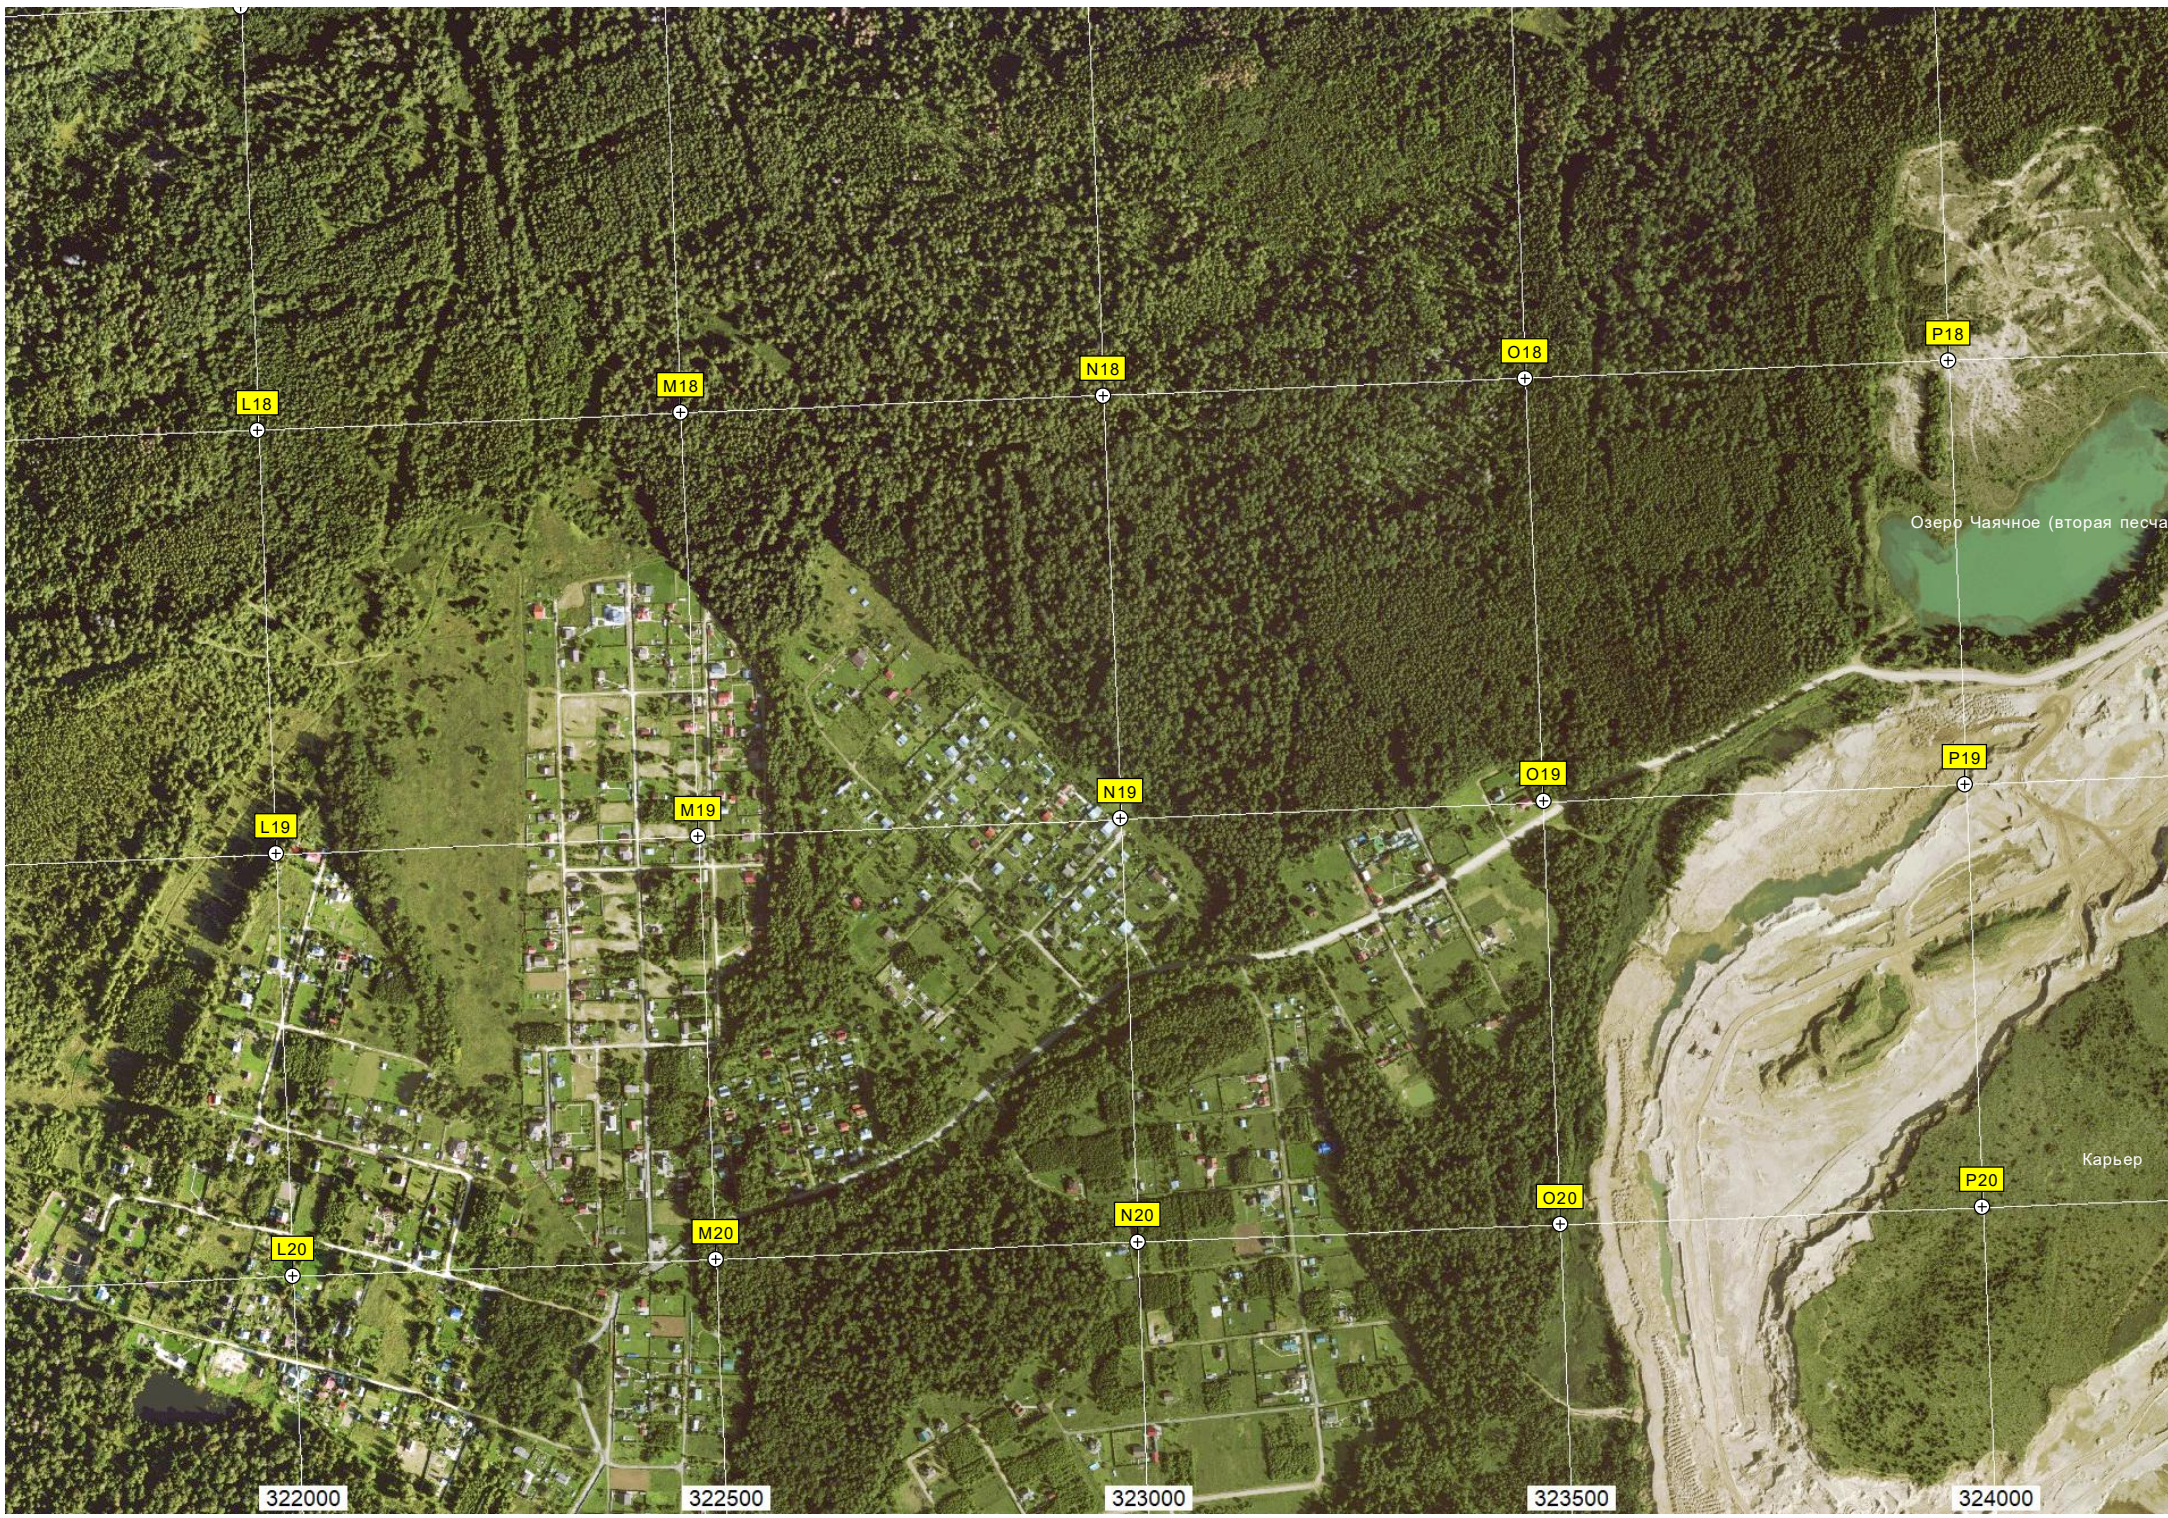

Ангар

Ст. «Поворот на Шолово»

Пруд

Река Гряда

Зеленая ул. 19

Мост

Автотранспортное предприятие «Пятерочка»

Сычаво

Огороженная т.

Топливный резервуар

Строительный рынок

Сивер им. 50-летия Октября

Саражи

Техничес

Нерудная ул. 2

Яблоневый сад

Очистные сооружения

Старая дробильно-сортировочная фабрика

СХТ «Горняк-2»

L18

M18

N18

O18

P18