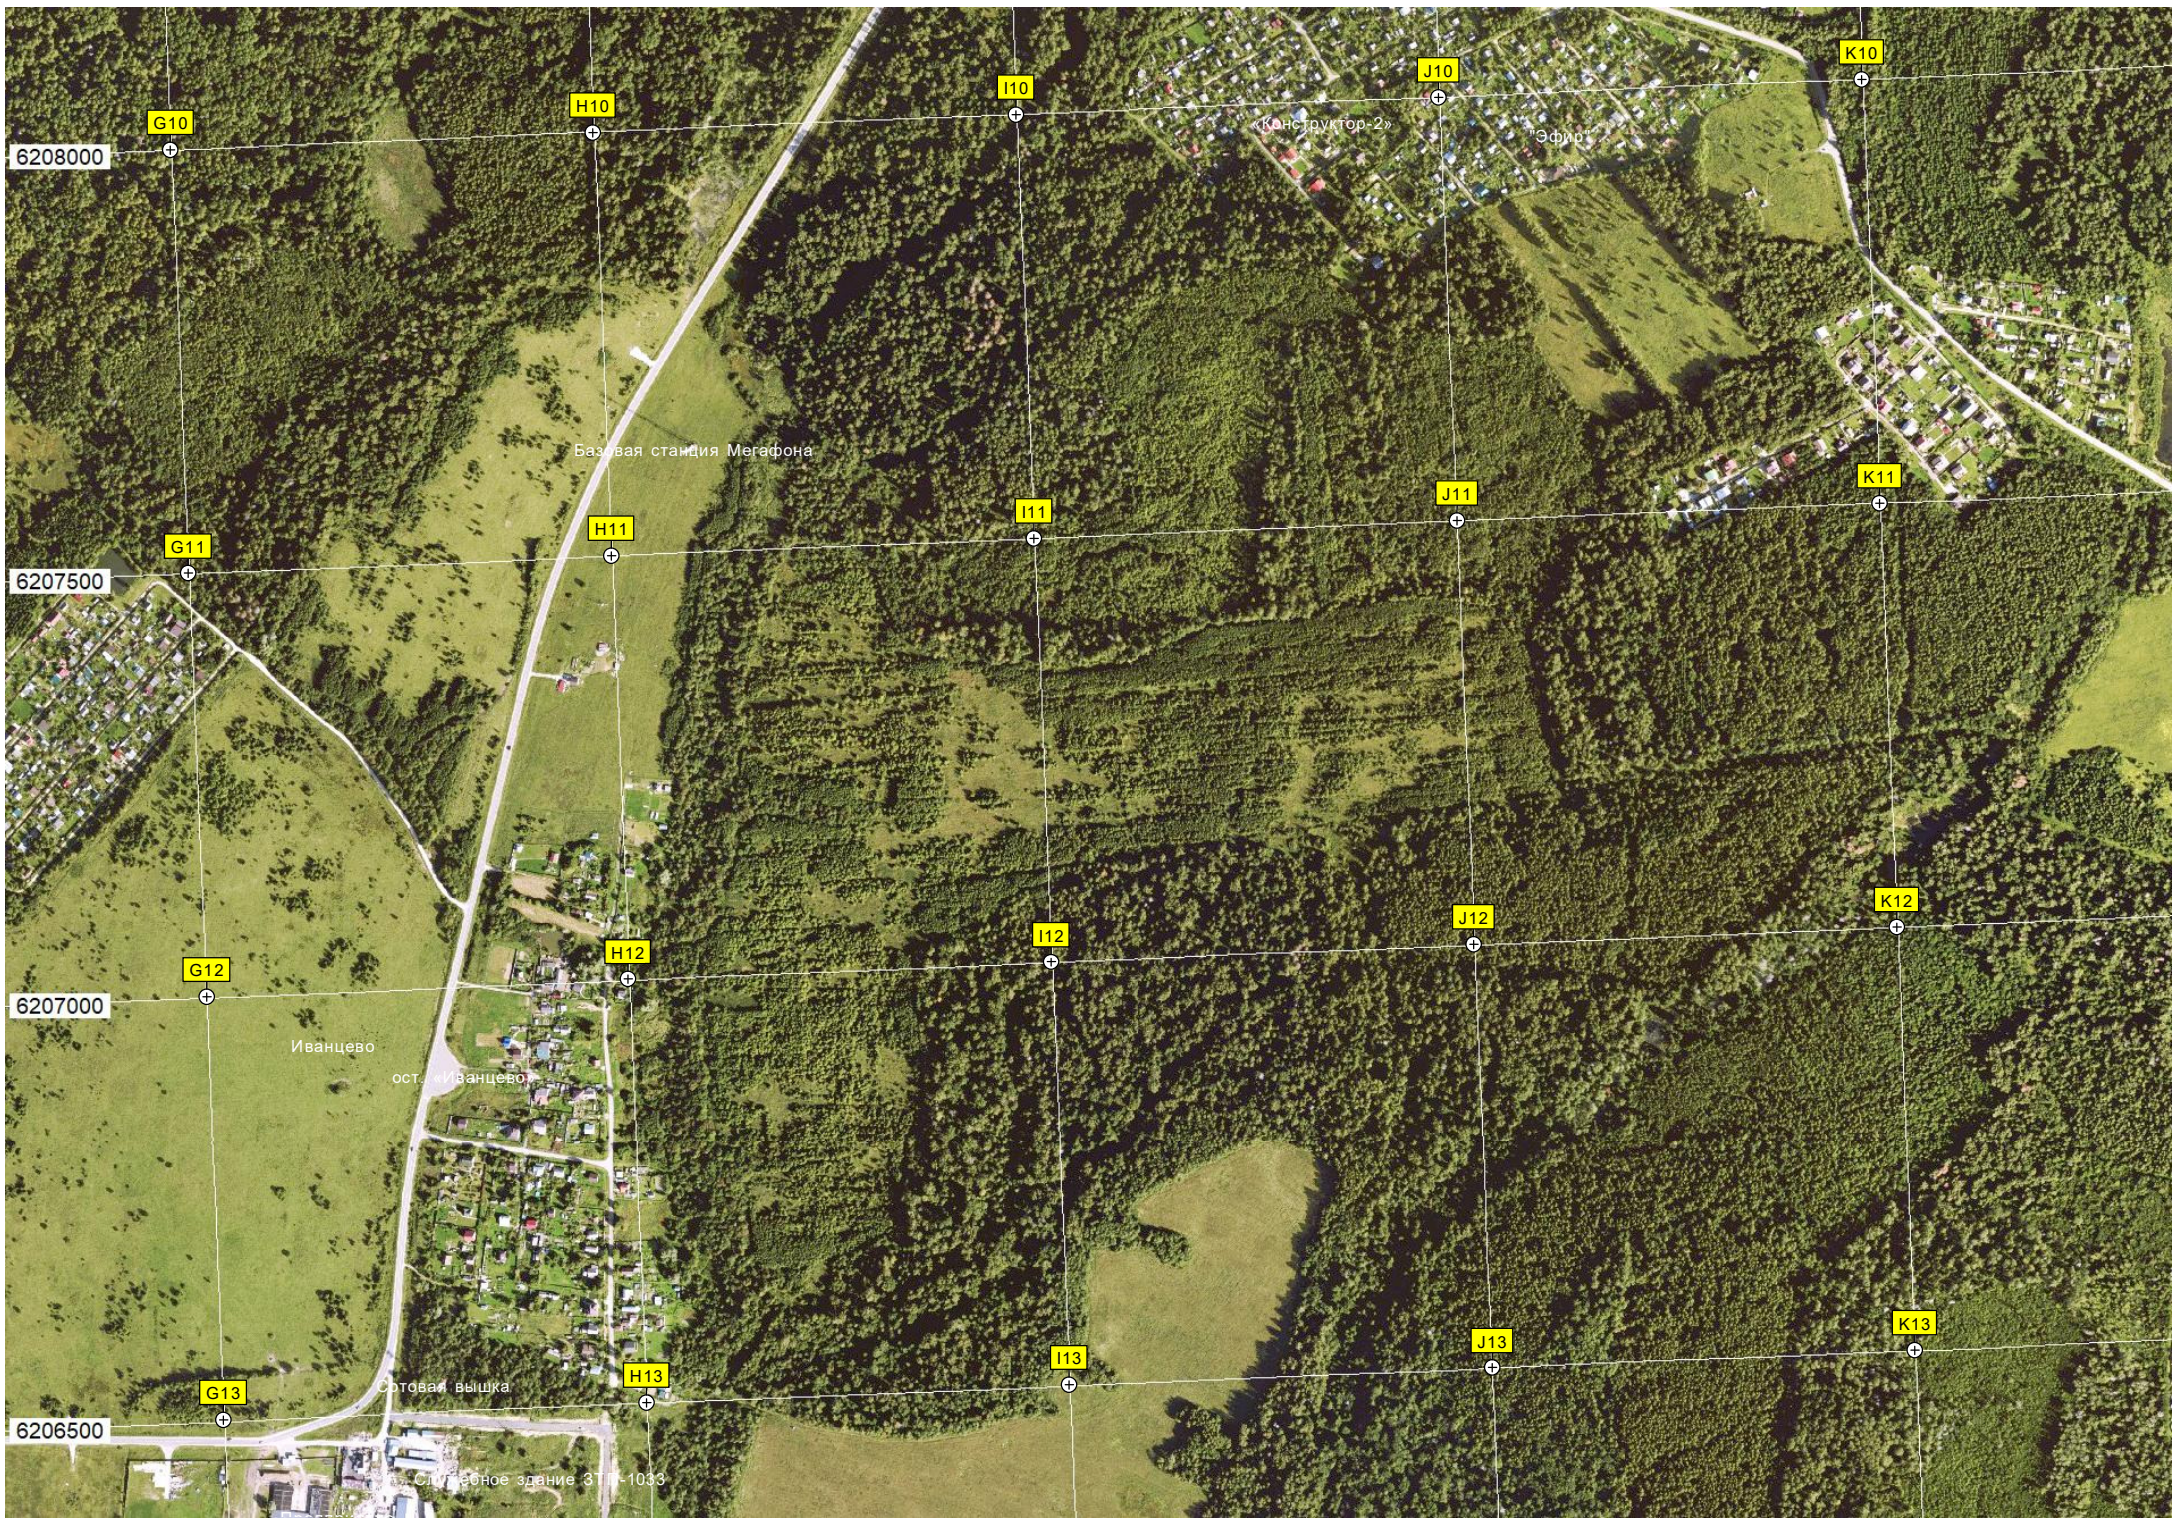

6208000

6207500

6207000

6206500

G10

H10

I10

J10

K10

G11

H11

I11

J11

K11

G12

H12

I12

J12

K12

G13

H13

I13

J13

K13

Базовая станция Мегафона

Иванцево
ост. «Иванцево»

Сотовая вышка

Служебное здание ЗТН-1033

«Конструктор-2»

«Эфир»