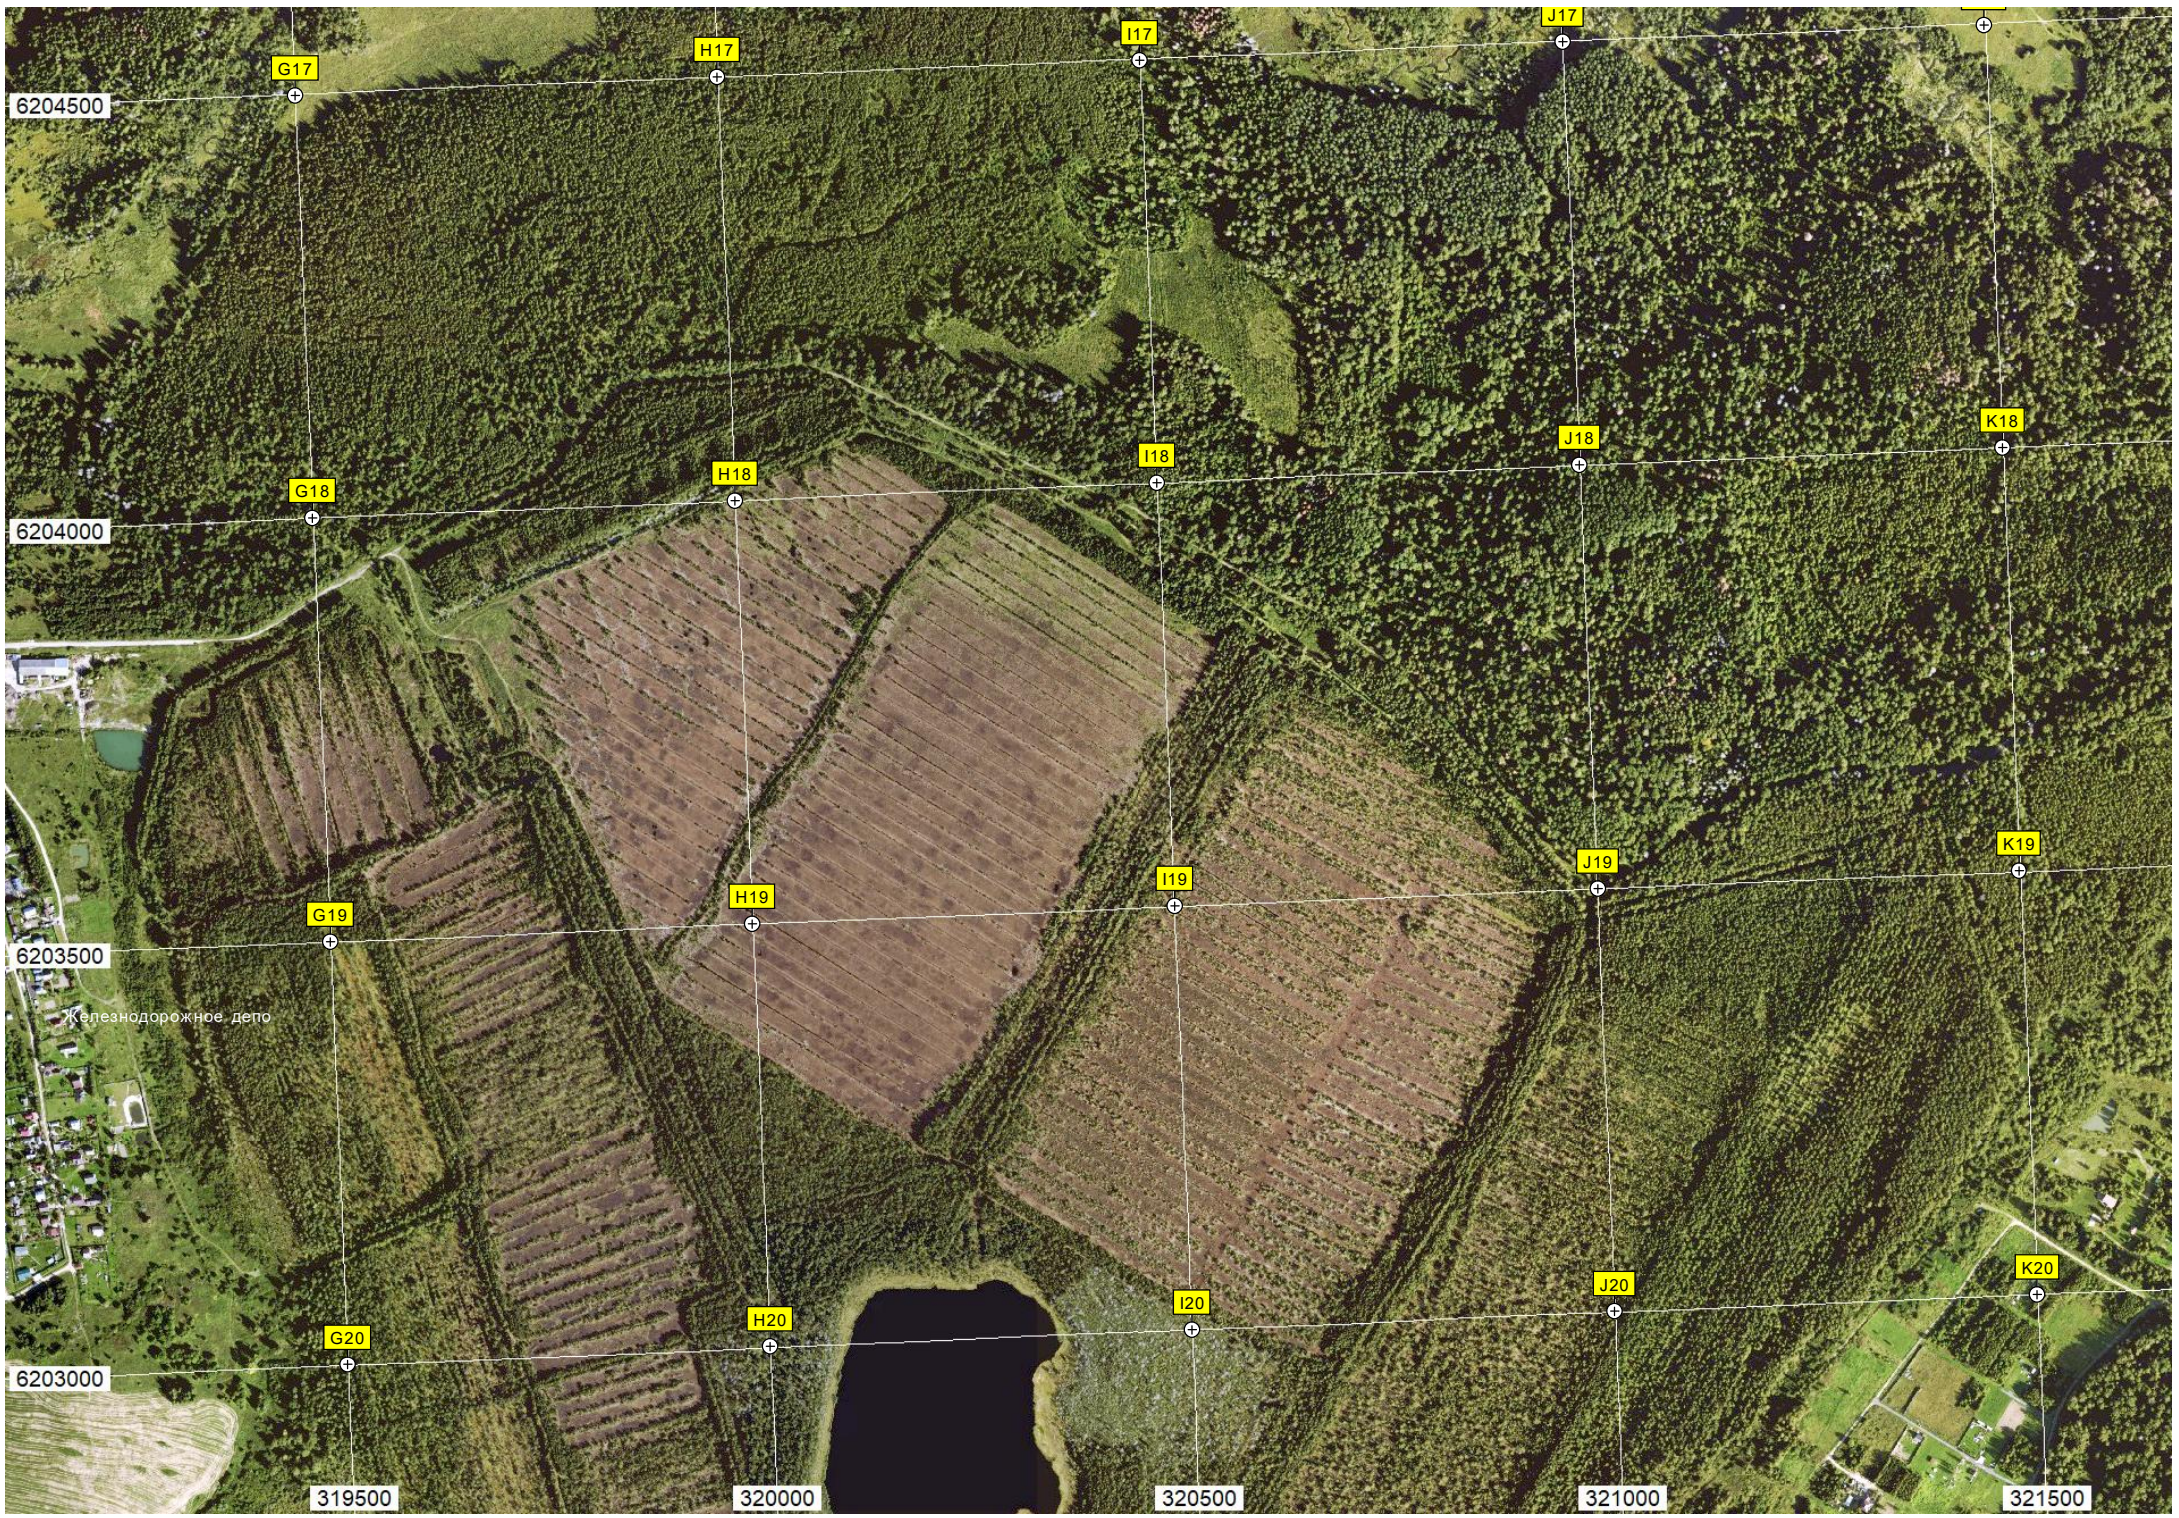

Ангар

Ст. «Поворот на Шолово»

Пруд

Река Гряда

Зеленая ул. 19

Мост

Автотранспортное предприятие «Пятерочка»

Сычаво

Огороженная т.

Топливный резервуар

Строительный рынок

Сивер им. 50-летия Октября

Саражи

Техничес

Нерудная ул. 2

Яблоневый сад

Очистные сооружения

Старая дробильно-сортировочная фабрика

СХТ «Горняк-2»

L18

M18

N18

O18

P18