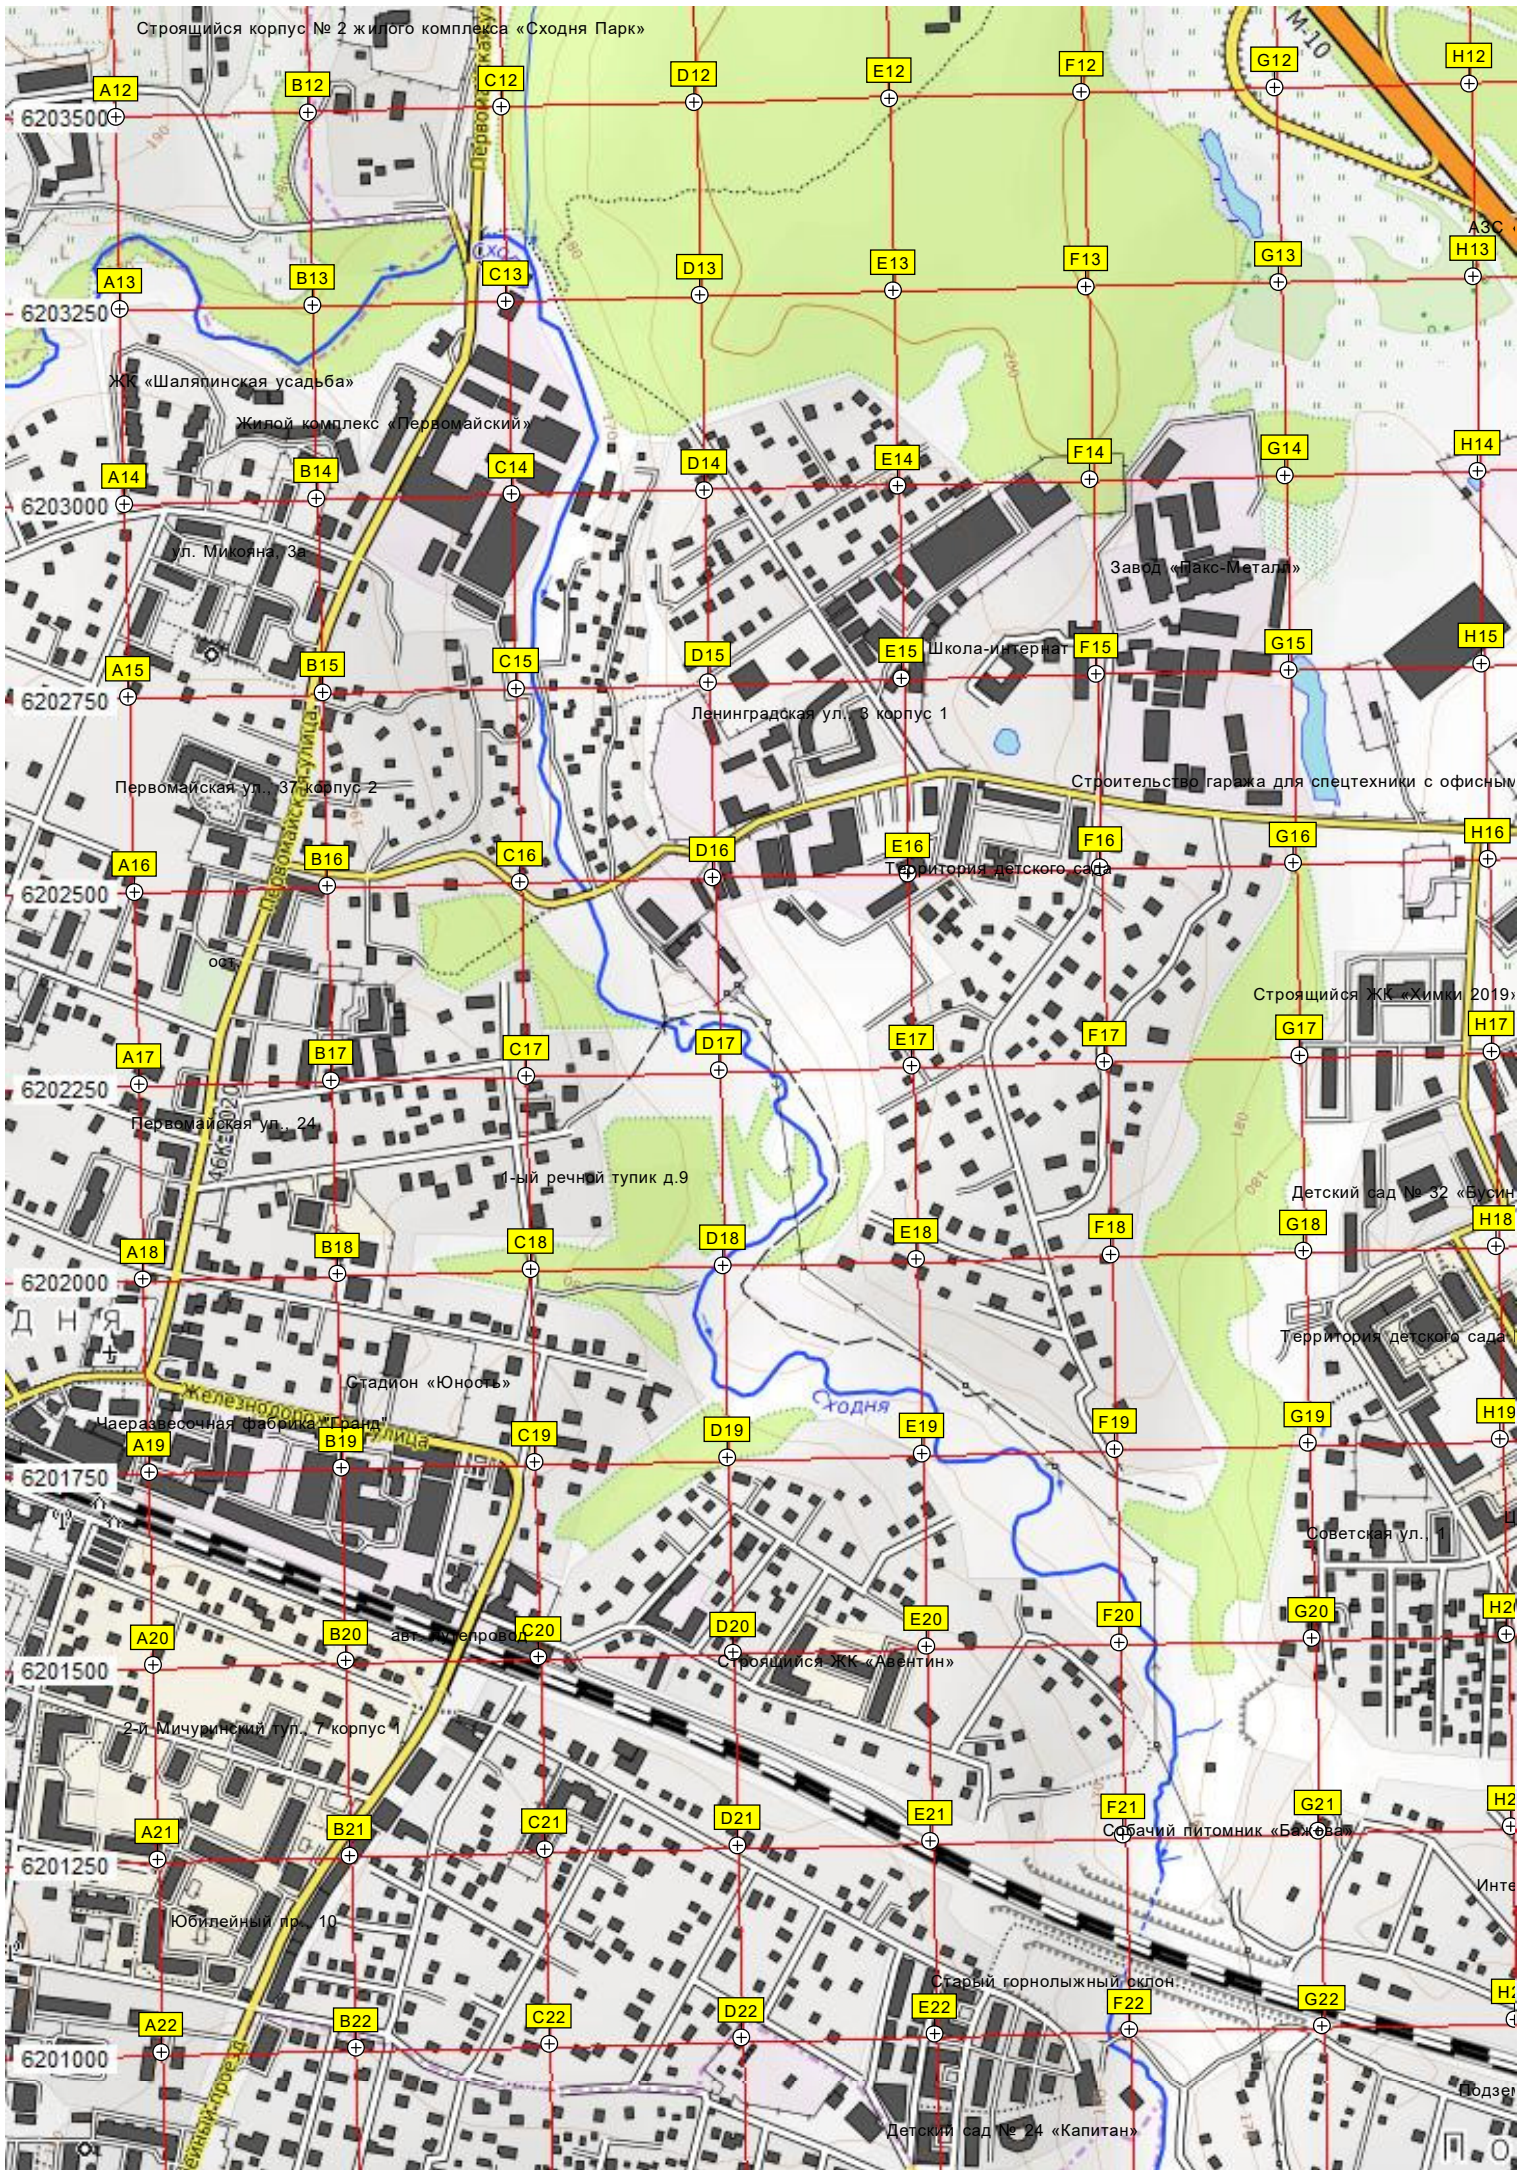

Строящийся корпус № 2 жилого комплекса «Сходня Парк»