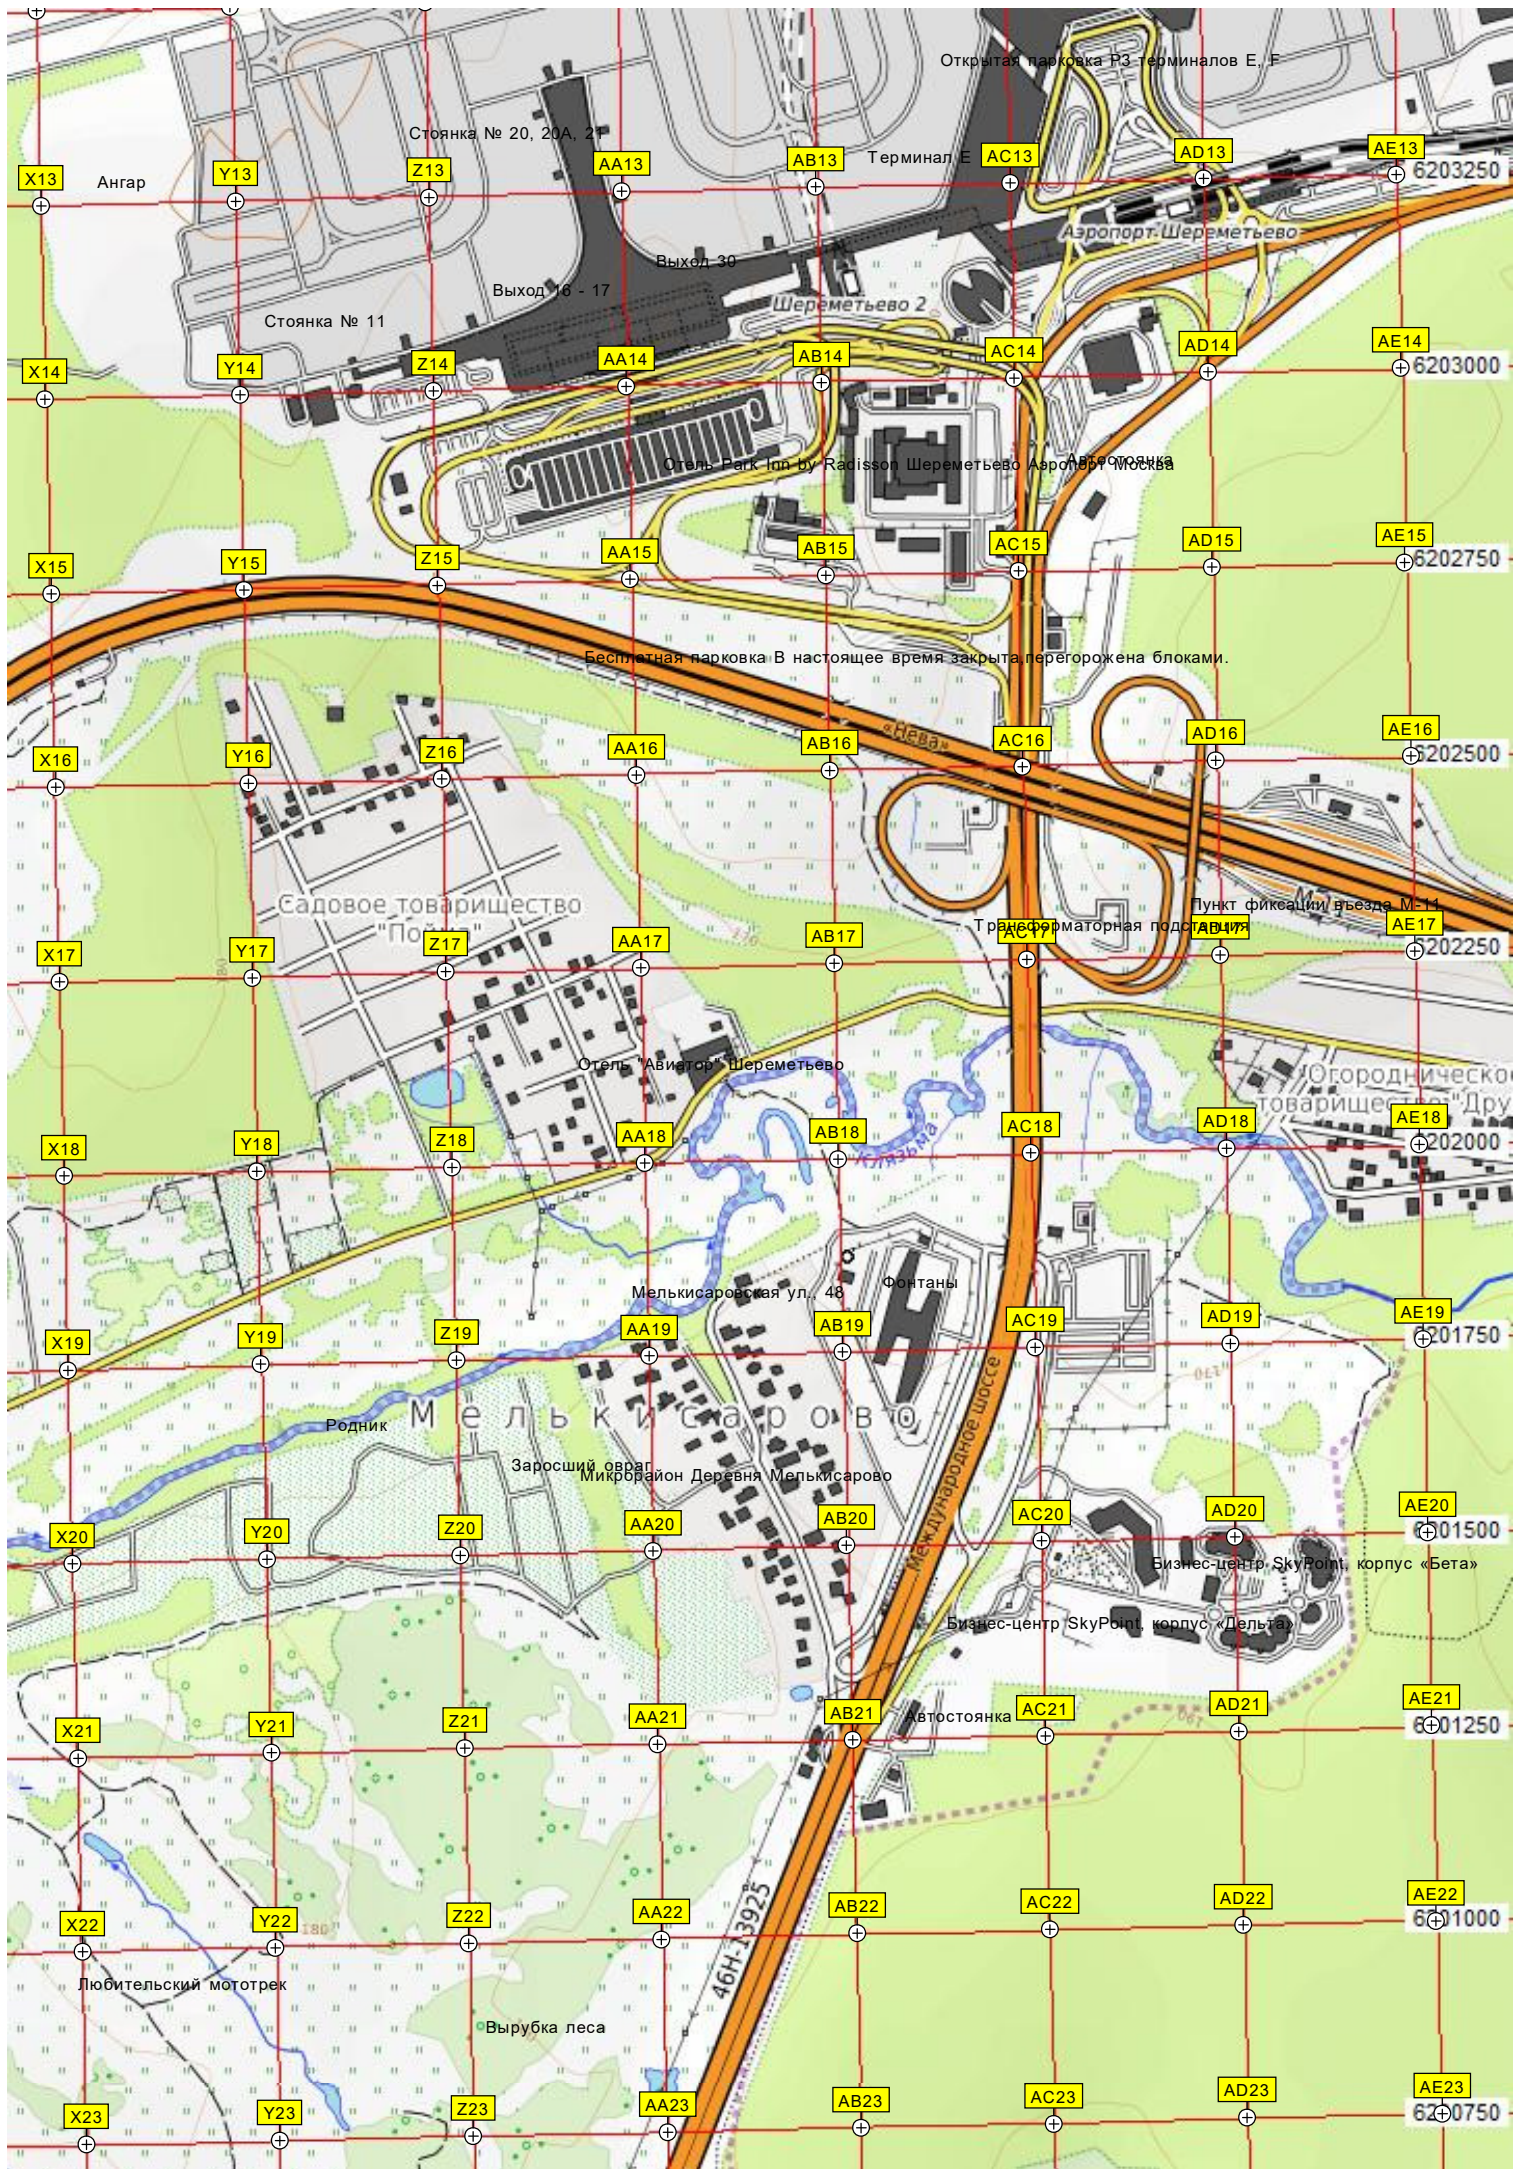

T12
T13
T14
T15
T16
T17
T18
T19
T20
T21
T22
T23

U12
U13
U14
U15
U16
U17
U18
U19
U20
U21
U22
U23

V12
V13
V14
V15
V16
V17
V18
V19
V20
V21
V22
V23

W12
W13
W14
W15
W16
W17
W18
W19
W20
W21
W22
W23

Рулёжная дорожка А1

Водоочистные сооружения

Шереметьевского ш.

Водопропускная труба

Пруд

Карьер

Водопропускная труба

овский ручей

Пойма Молжаниновского ручья

Пойма Бурцевского ручья

Пожарный пруд

омышленно-складская база

Ленинградское шоссе, 296

Бурцевская ул., 33

Открытая парковка РЗ терминалов Е, F

Стоянка № 20, 20А, 20Б

Терминал Е

Аэропорт Шереметьево

Выход 16 - 17

Шереметьево 2

Отель Park Inn by Radisson Шереметьево Аэропорт Москва

Бесплатная парковка В настоящее время закрыта перегородками блоками.

Садовое товарищество "Полюс"

Трансформаторная подстанция