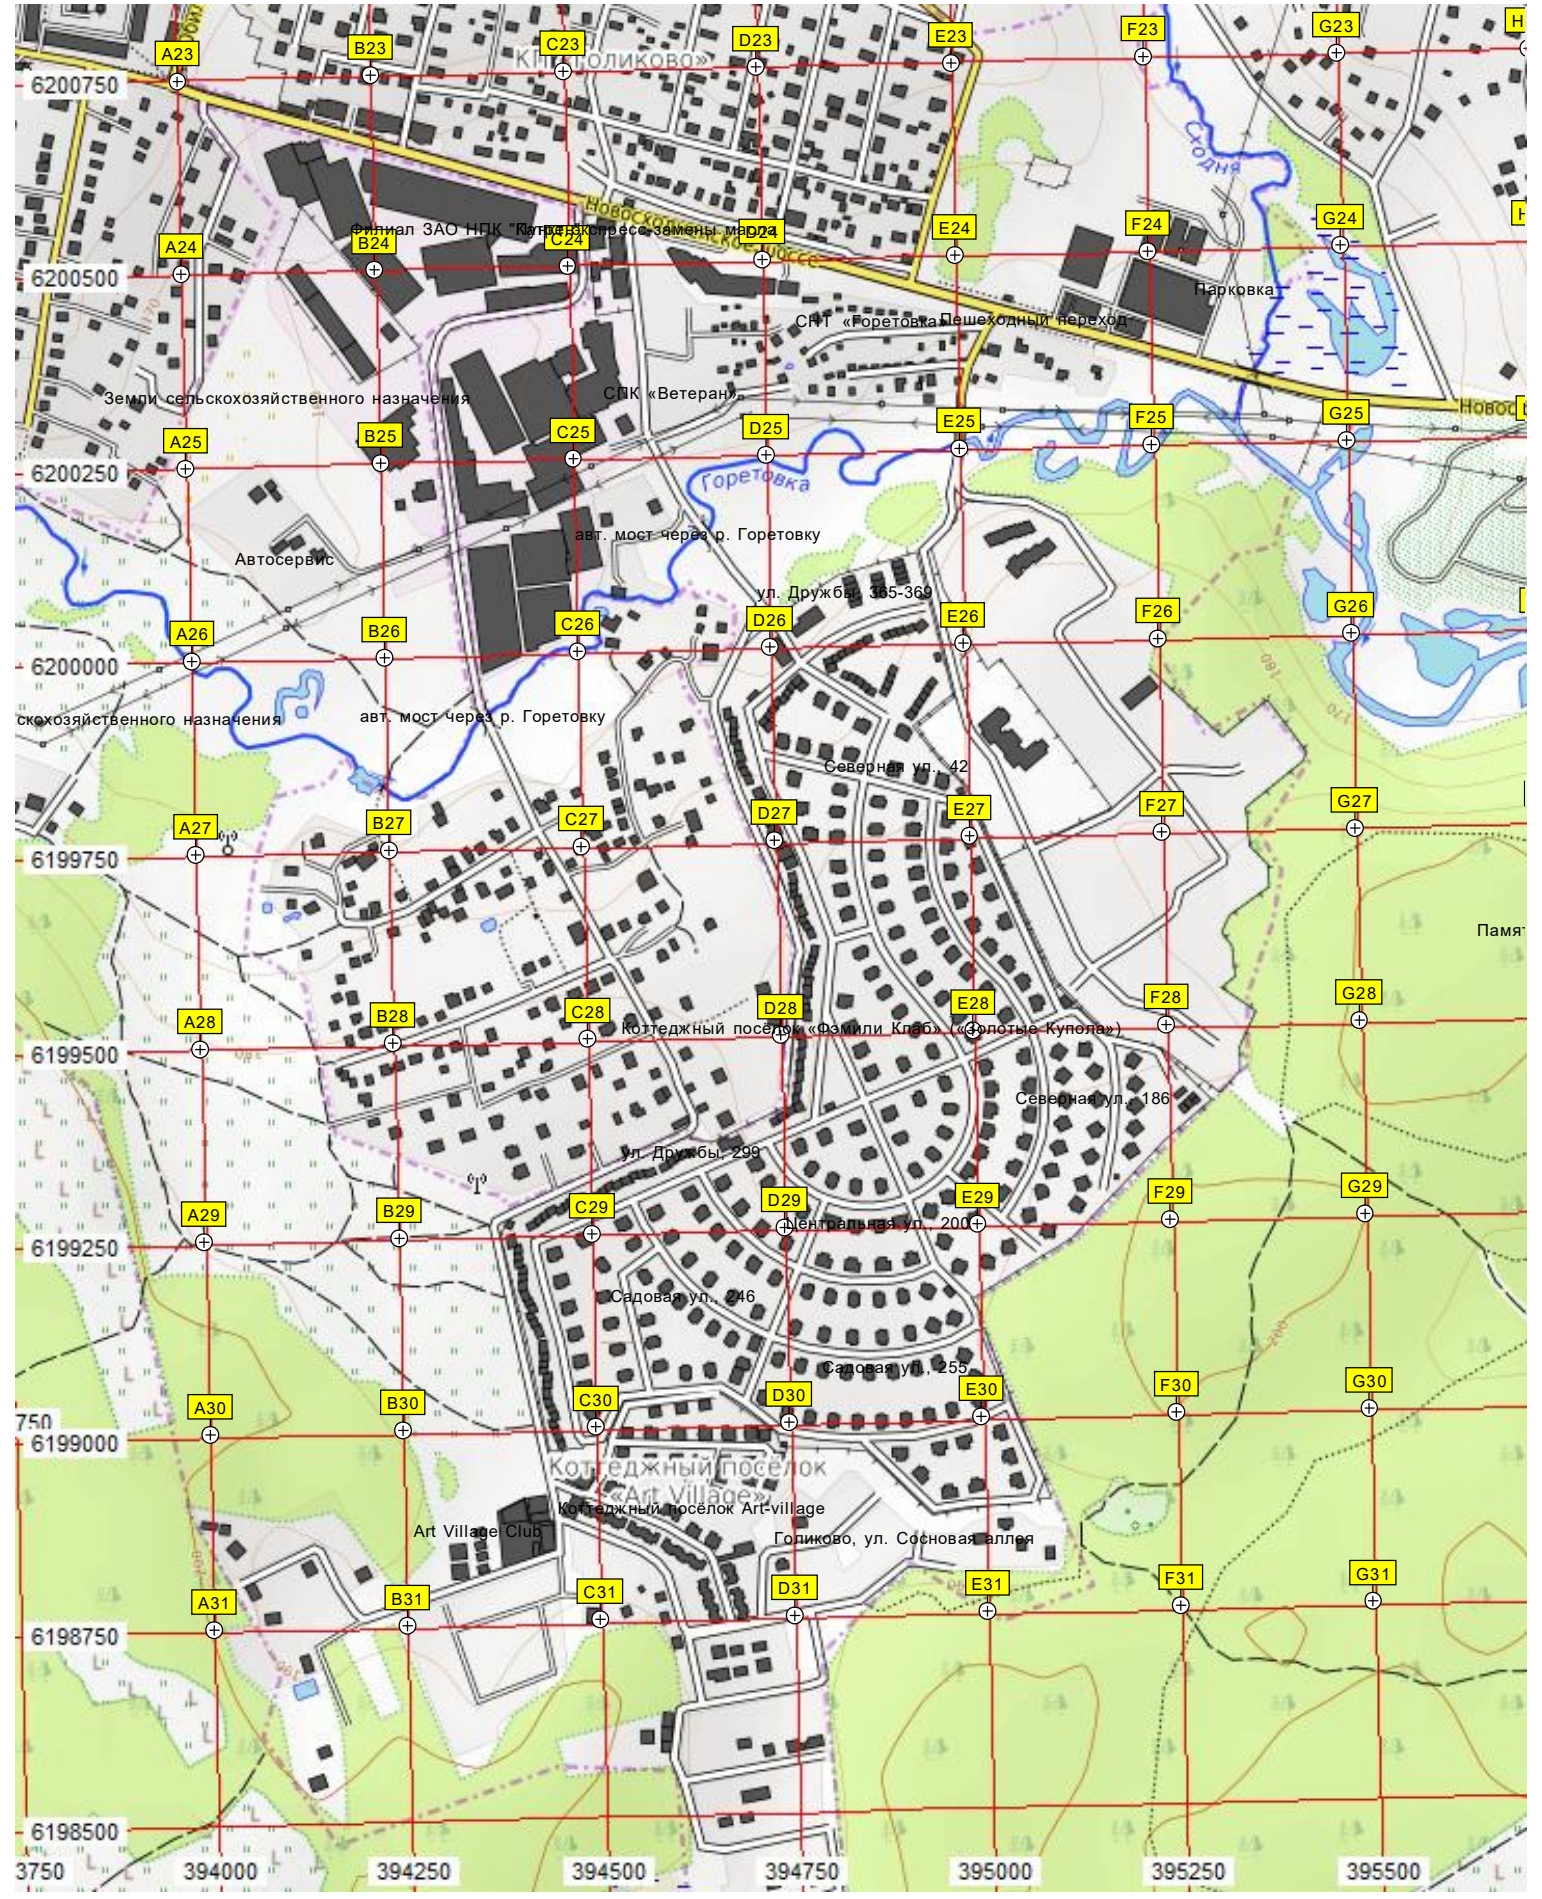

Пойма Бурцевского ручья

Пожарный пруд

омышленно-складская база

Ленинградское шоссе, 296

Бурцевская ул., 33

Открытая парковка РЗ терминалов Е, F

Стоянка № 20, 20А, 20Б

Терминал Е

Отель "Авиатор" Шереметьево

Огородническое товарищество "Дружба"

Мелькисаровская ул. 48

Фонтаны

Родник

Заросший овраг
Микрорайон Деревня Мелькисарово

Бизнес-центр SkyPoint, корпус «Бета»

Бизнес-центр SkyPoint, корпус «Дельта»

Автостоянка

Любительский мототрек

Вырубка леса

46Н-13925

Международное шоссе

23

I23

J23