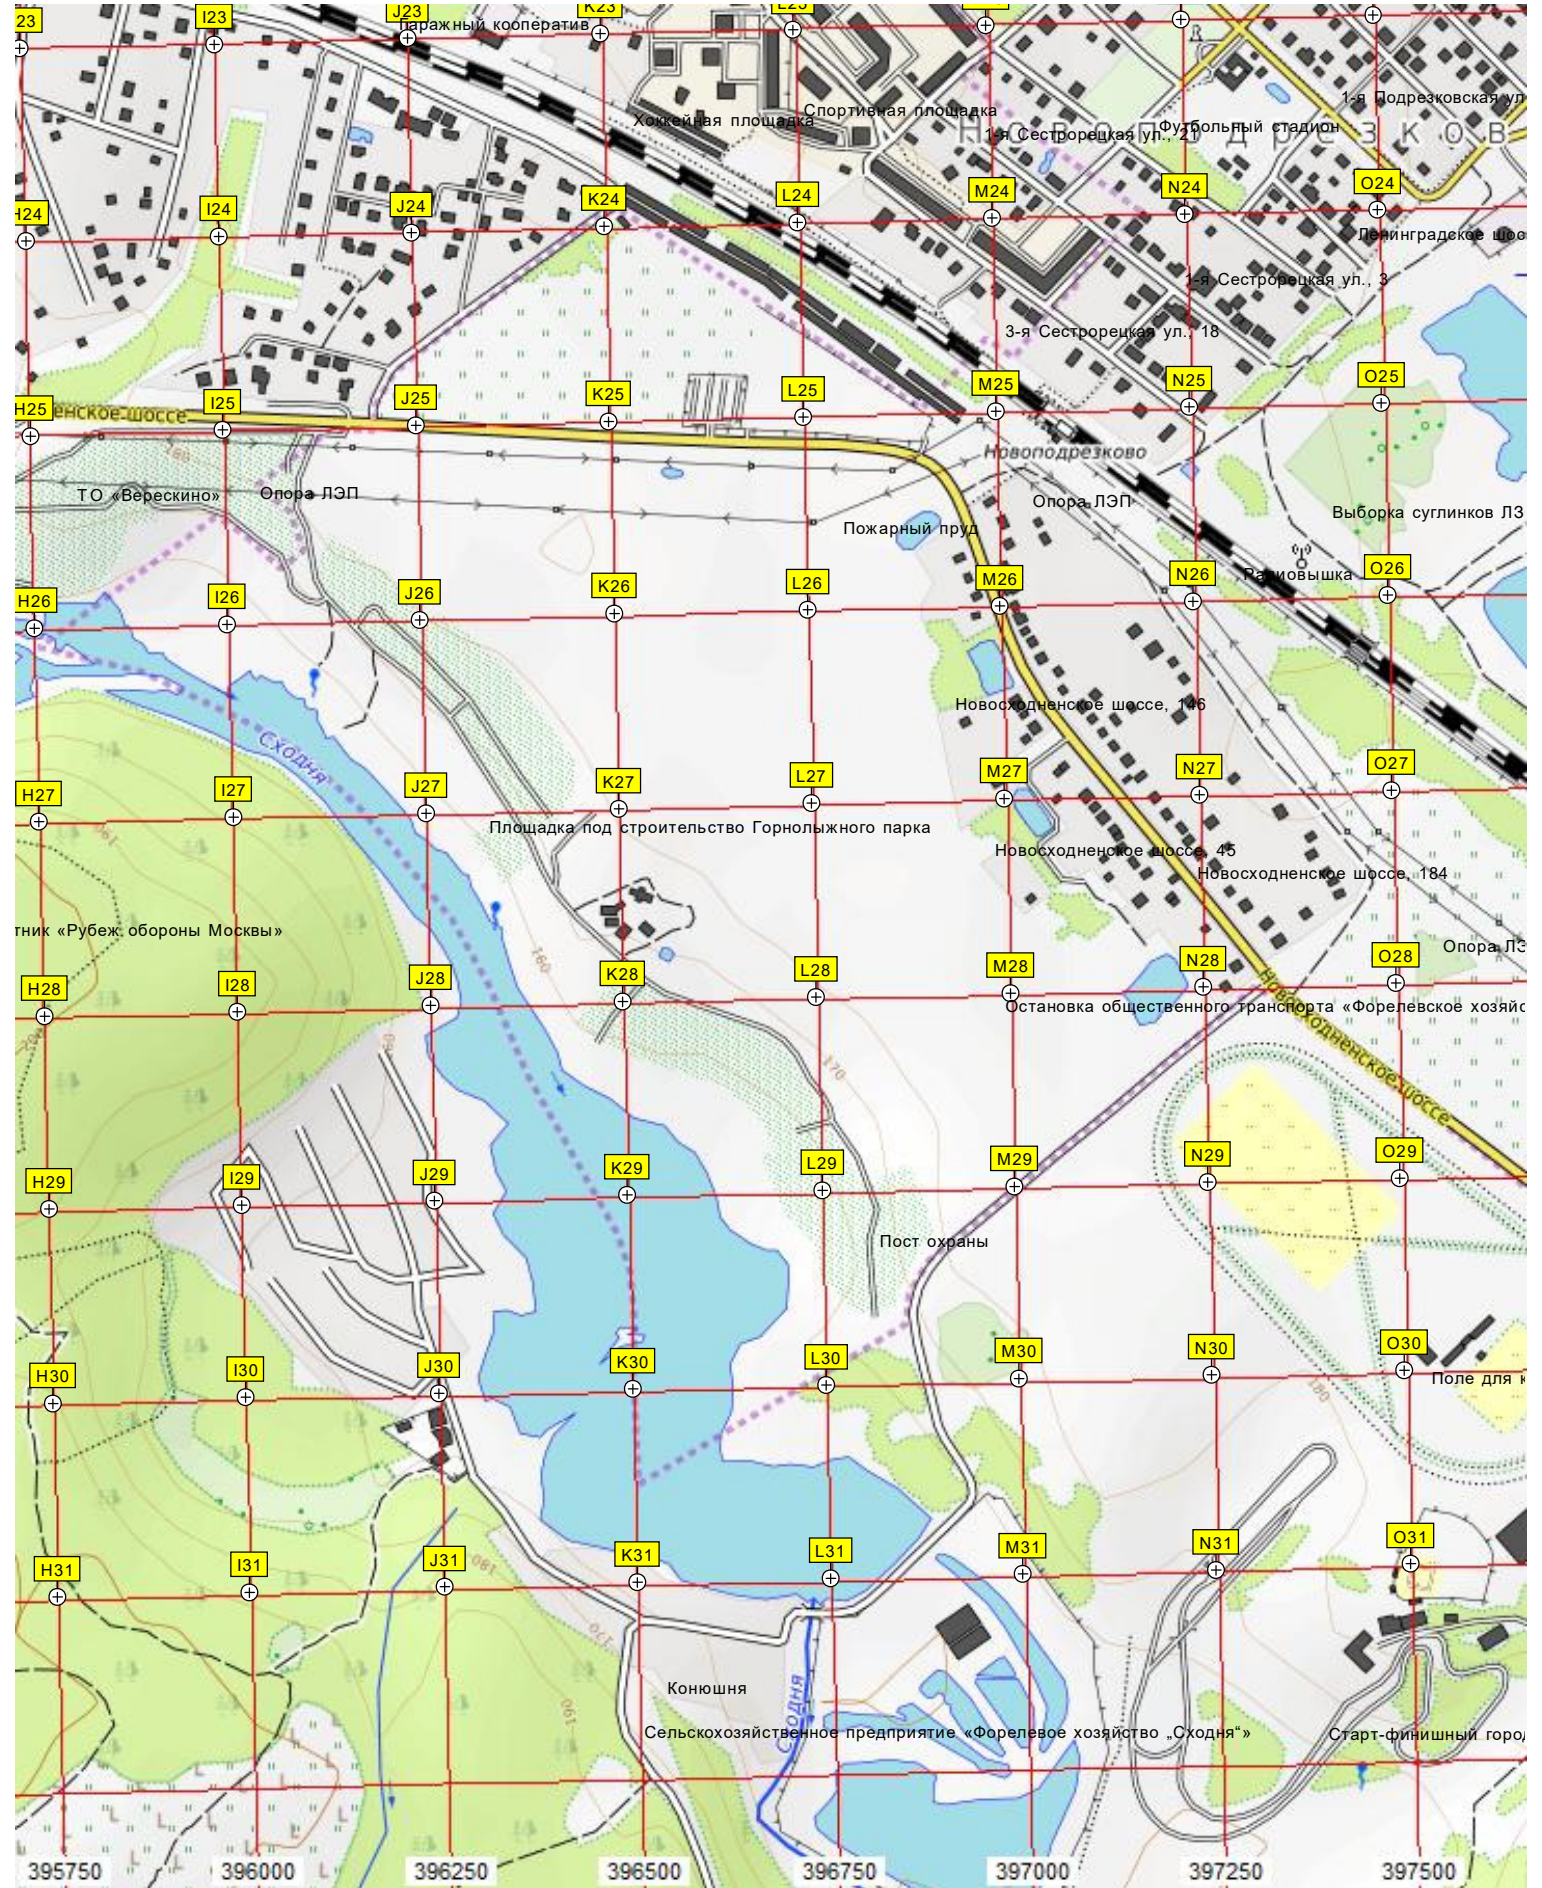

Автостоянка

Любительский мототрек

Вырубка леса

46Н-13925

Международное шоссе

23

I23

J23