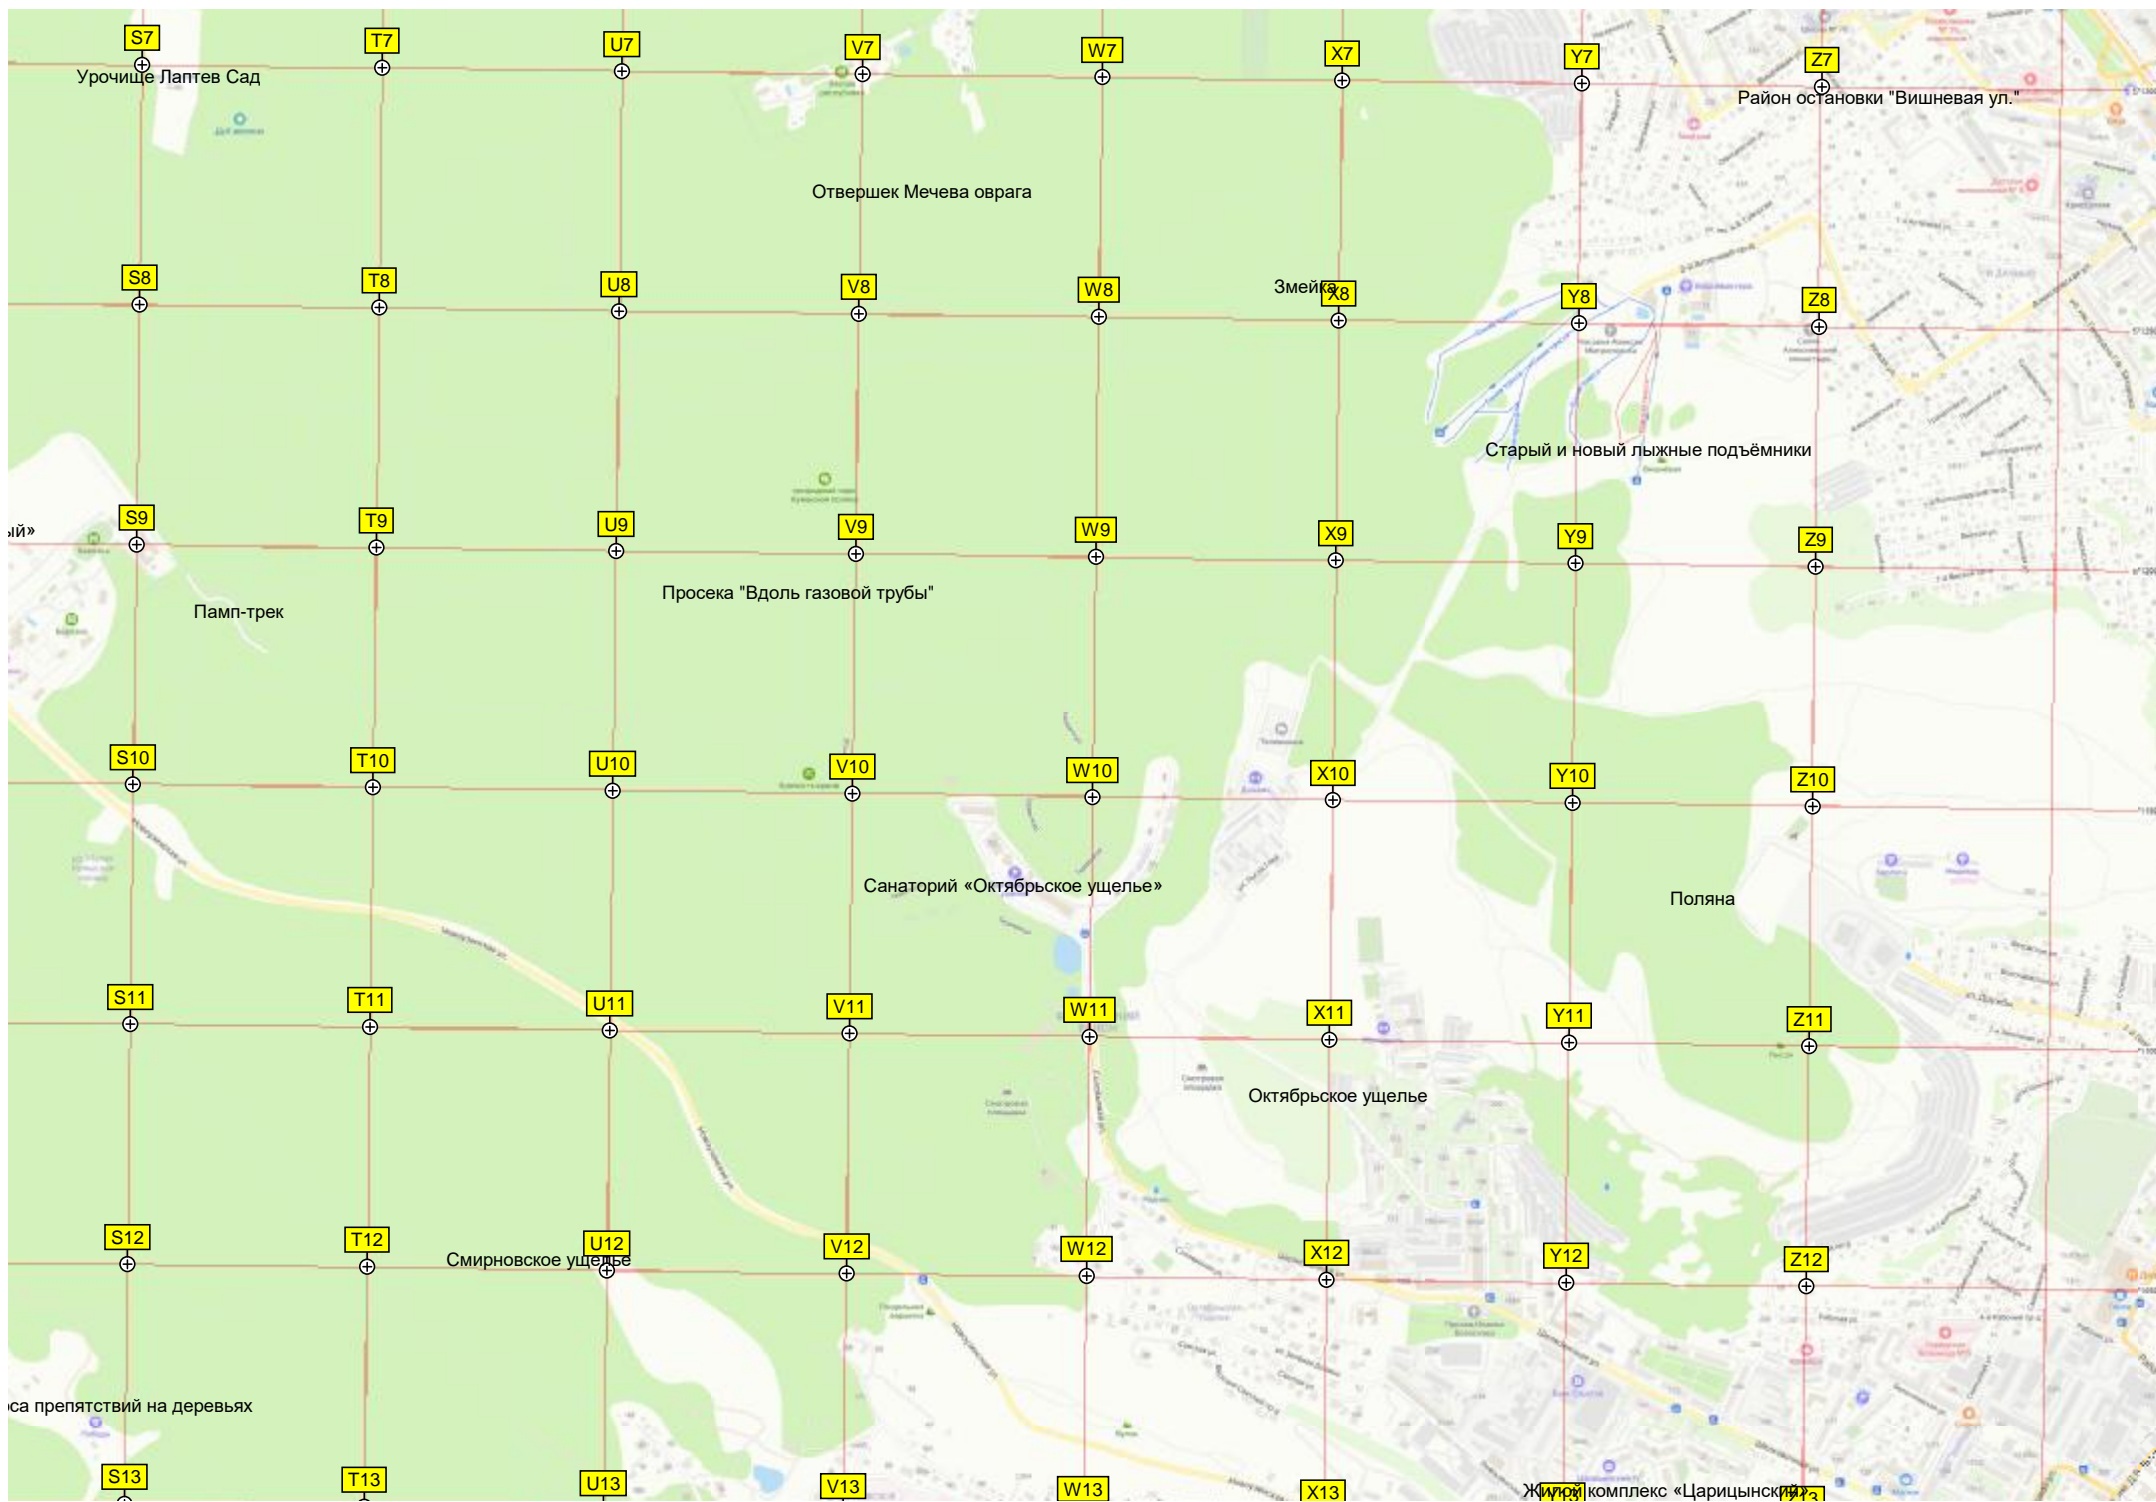

I13

Радиопост аэродрома

Рулёжная дорожка

S7

T7

U7

V7

W7