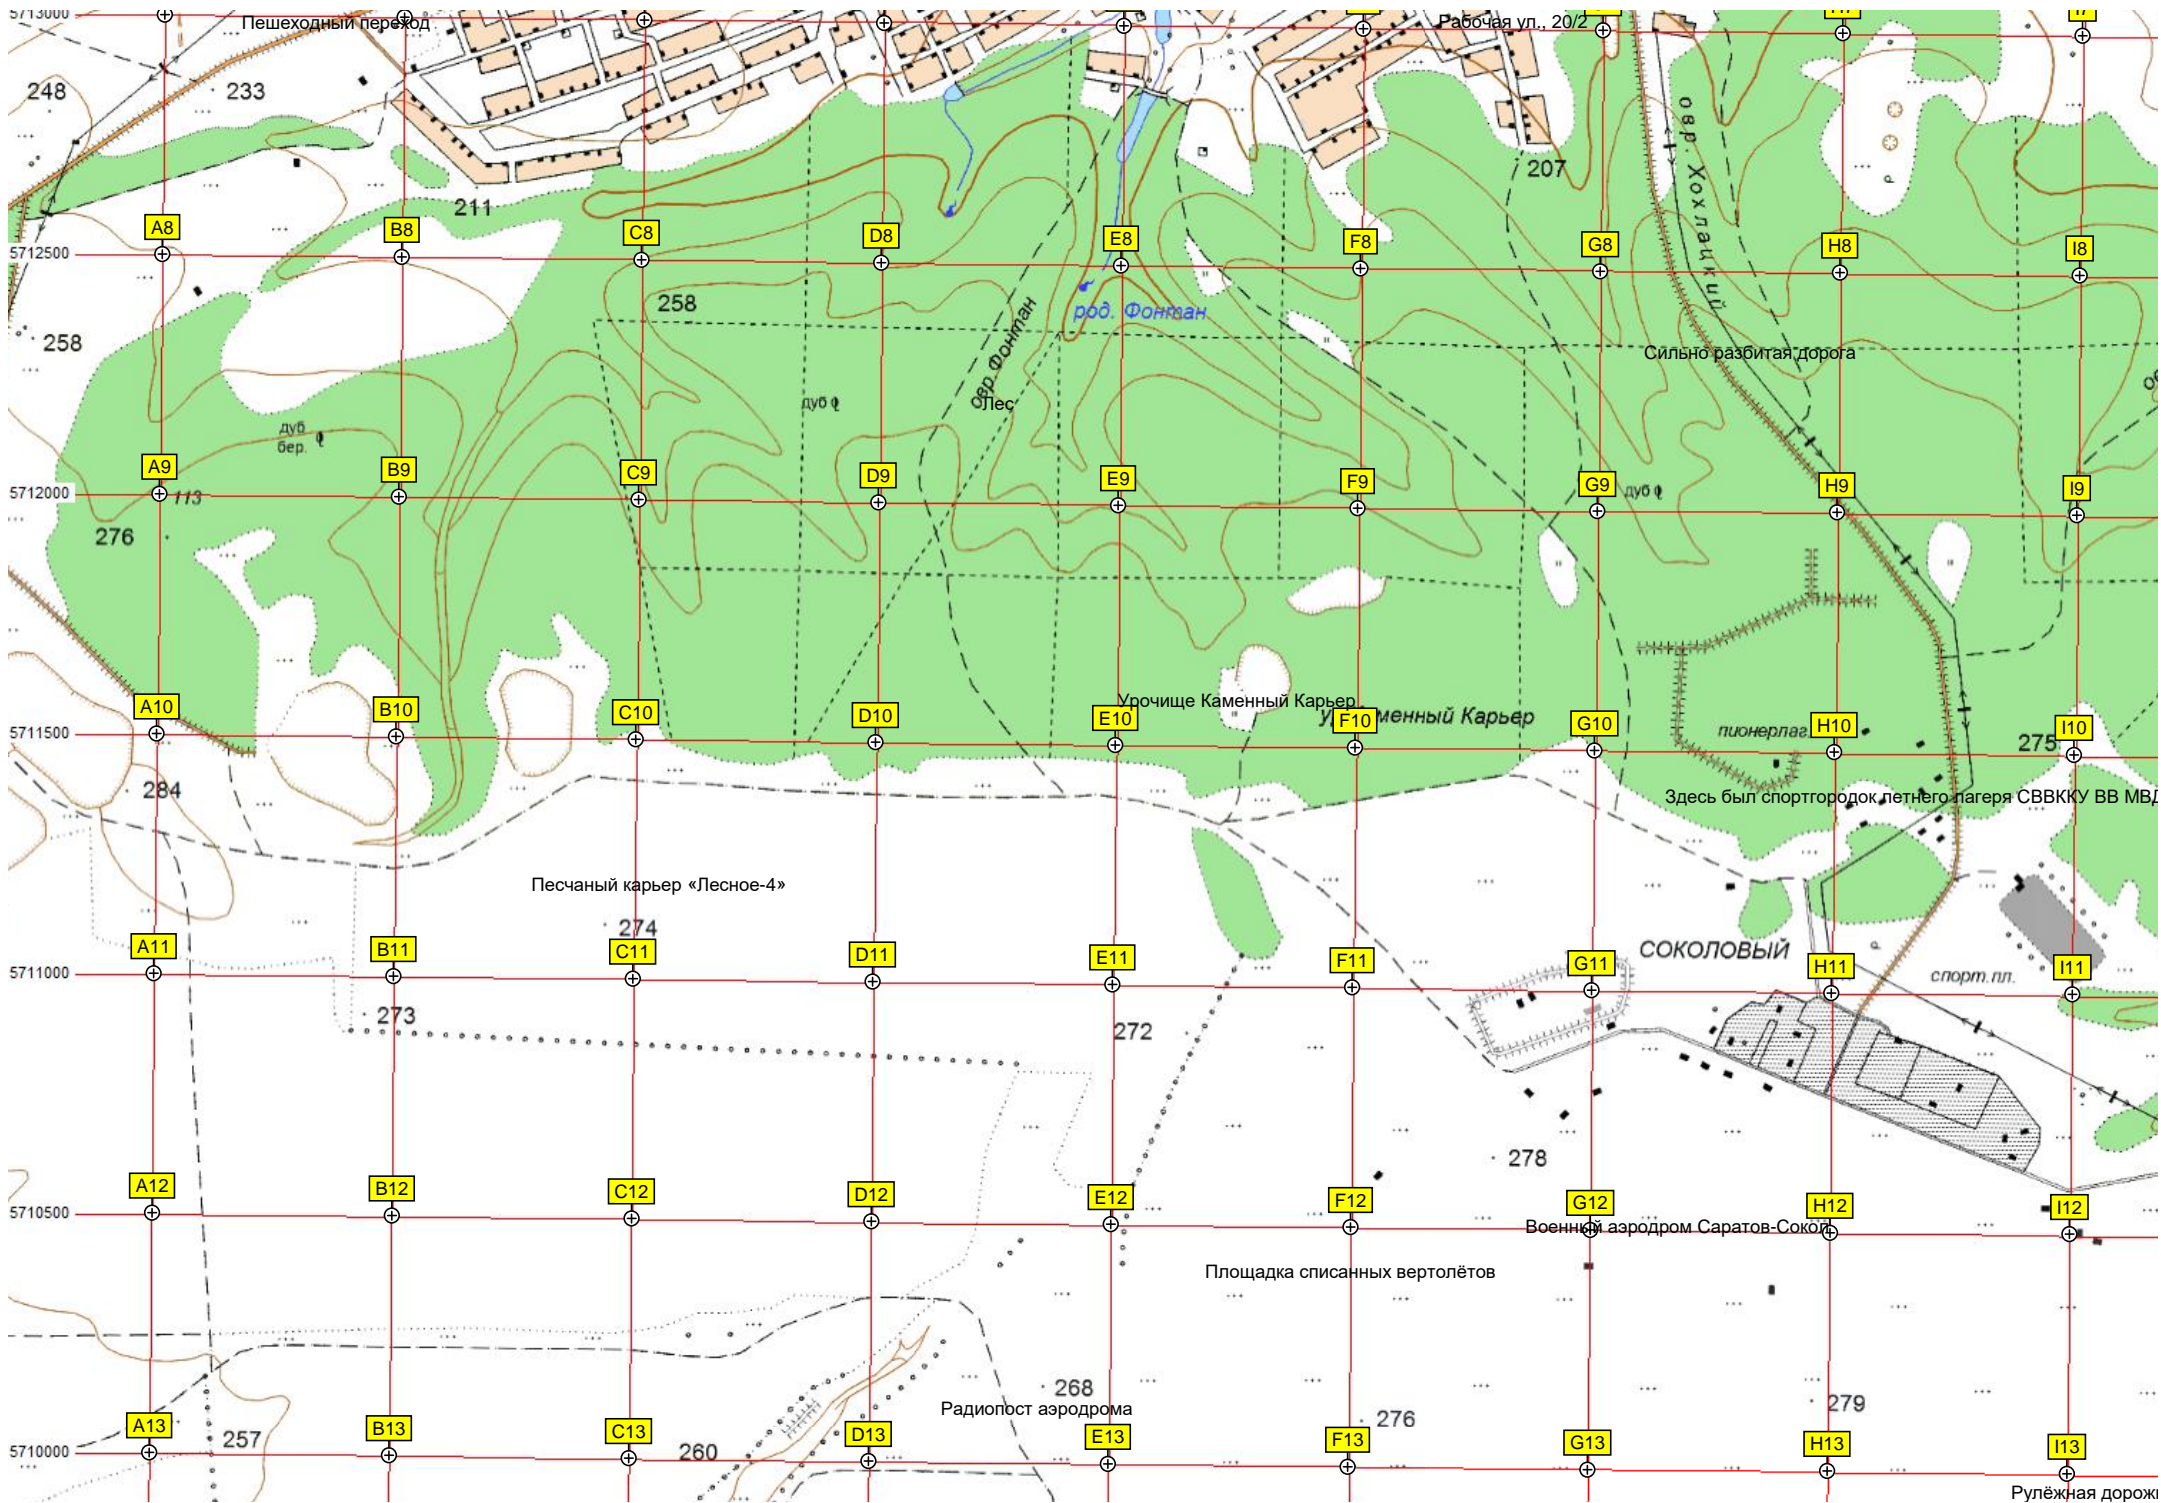

База 64

лаг. отдыха

лаг. отдыха

РЧВ "Поливановский" МУПП "Сарагвопроводканал"

Средняя база отдыха "Маяк"

5713000

Пешеходный переход

Рабочая ул., 20/2