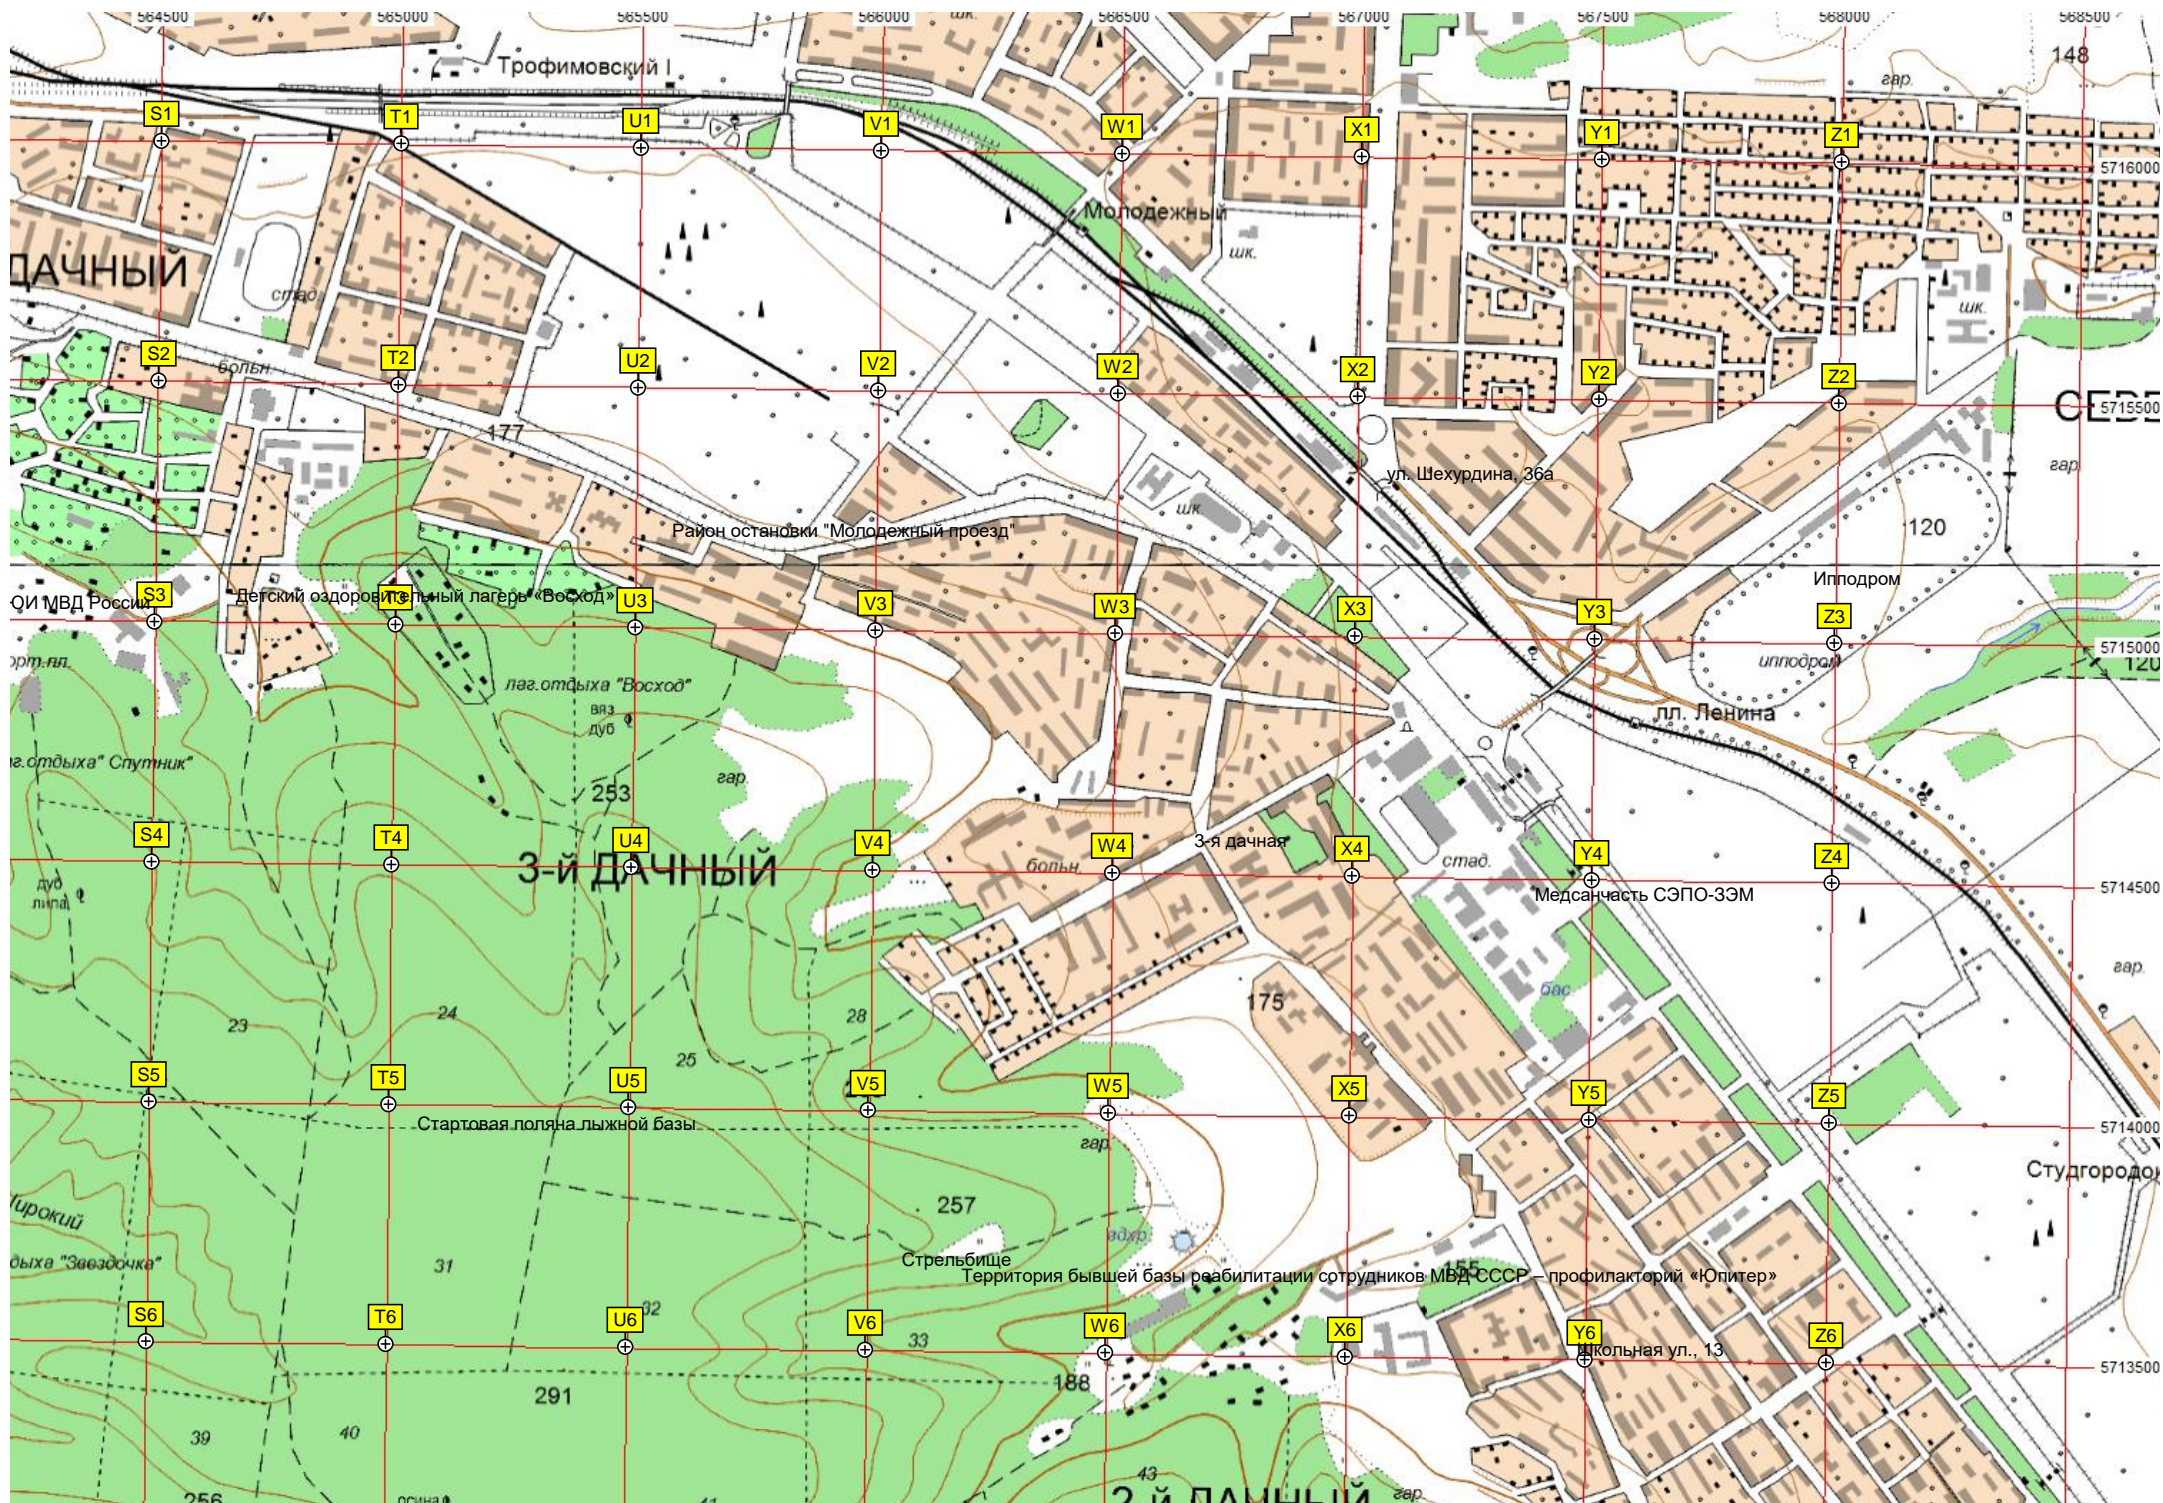

База 64

лаг. отдыха

лаг. отдыха

РЧВ "Поливановский" МУПП "Сарагвопроводканал"

Средняя база отдыха "Маяк"

5713000

Пешеходный переход

Рабочая ул., 20/2