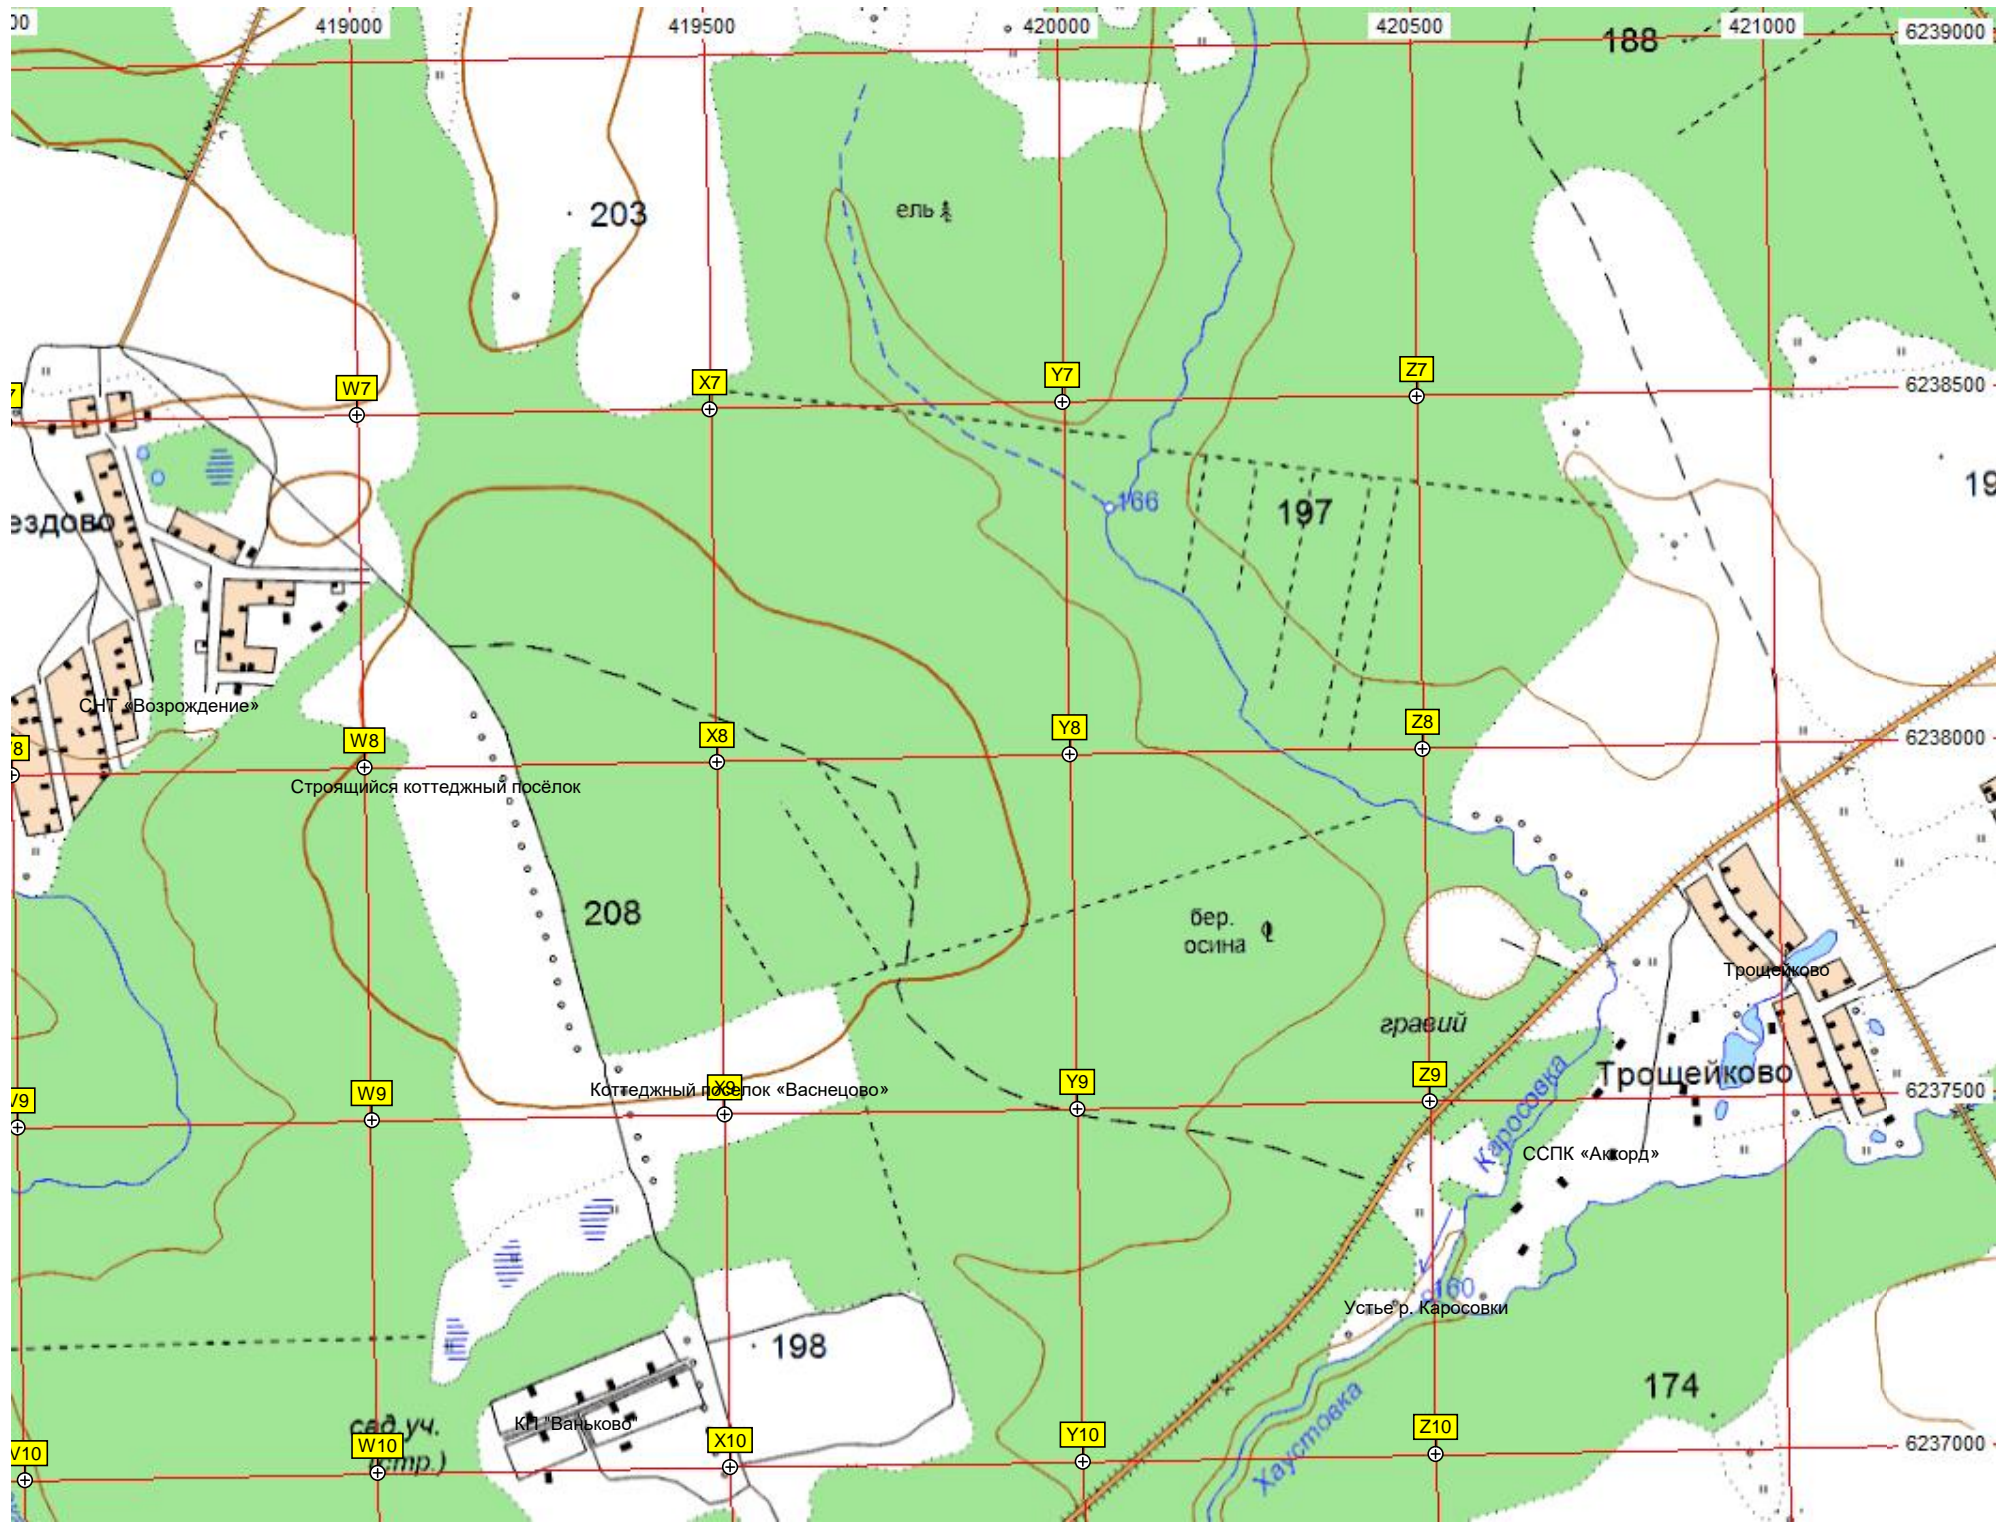

нный посёлок таунхаусов

198

Брод

Выходной гостиничный

K11

L11

Мостик через Яхрому

M11