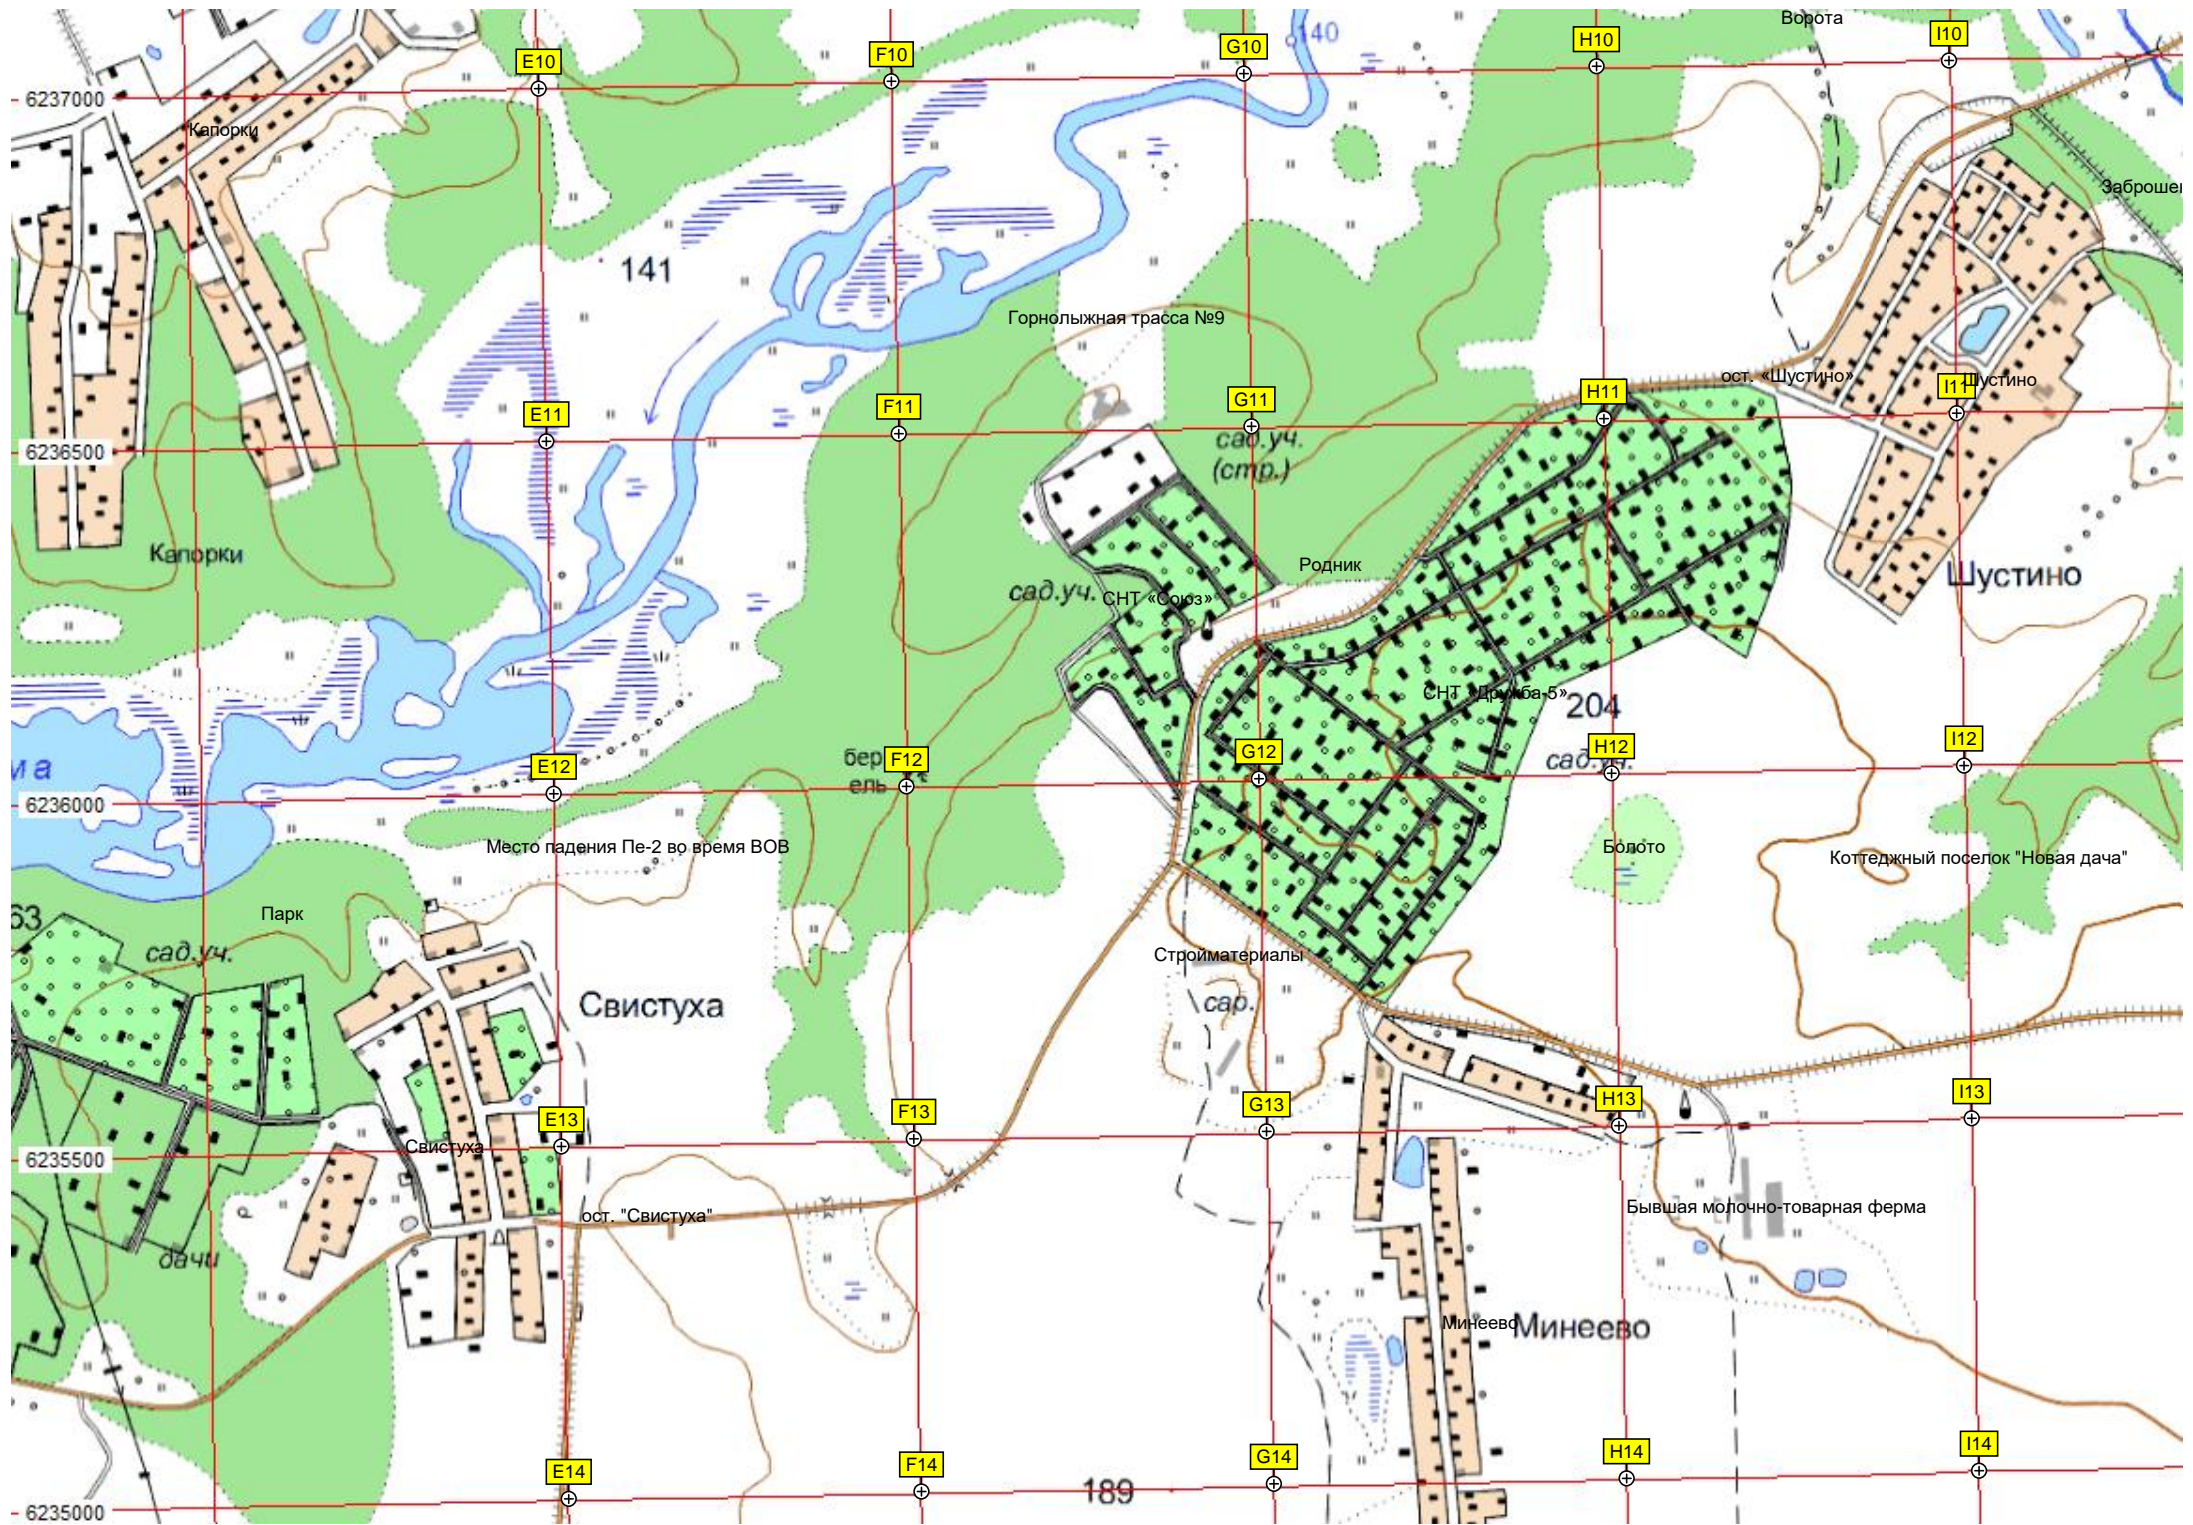

нный посёлок таунхаусов

198

Брод

Выходной гостиничный

K11

L11

Мостик через Яхрому

M11