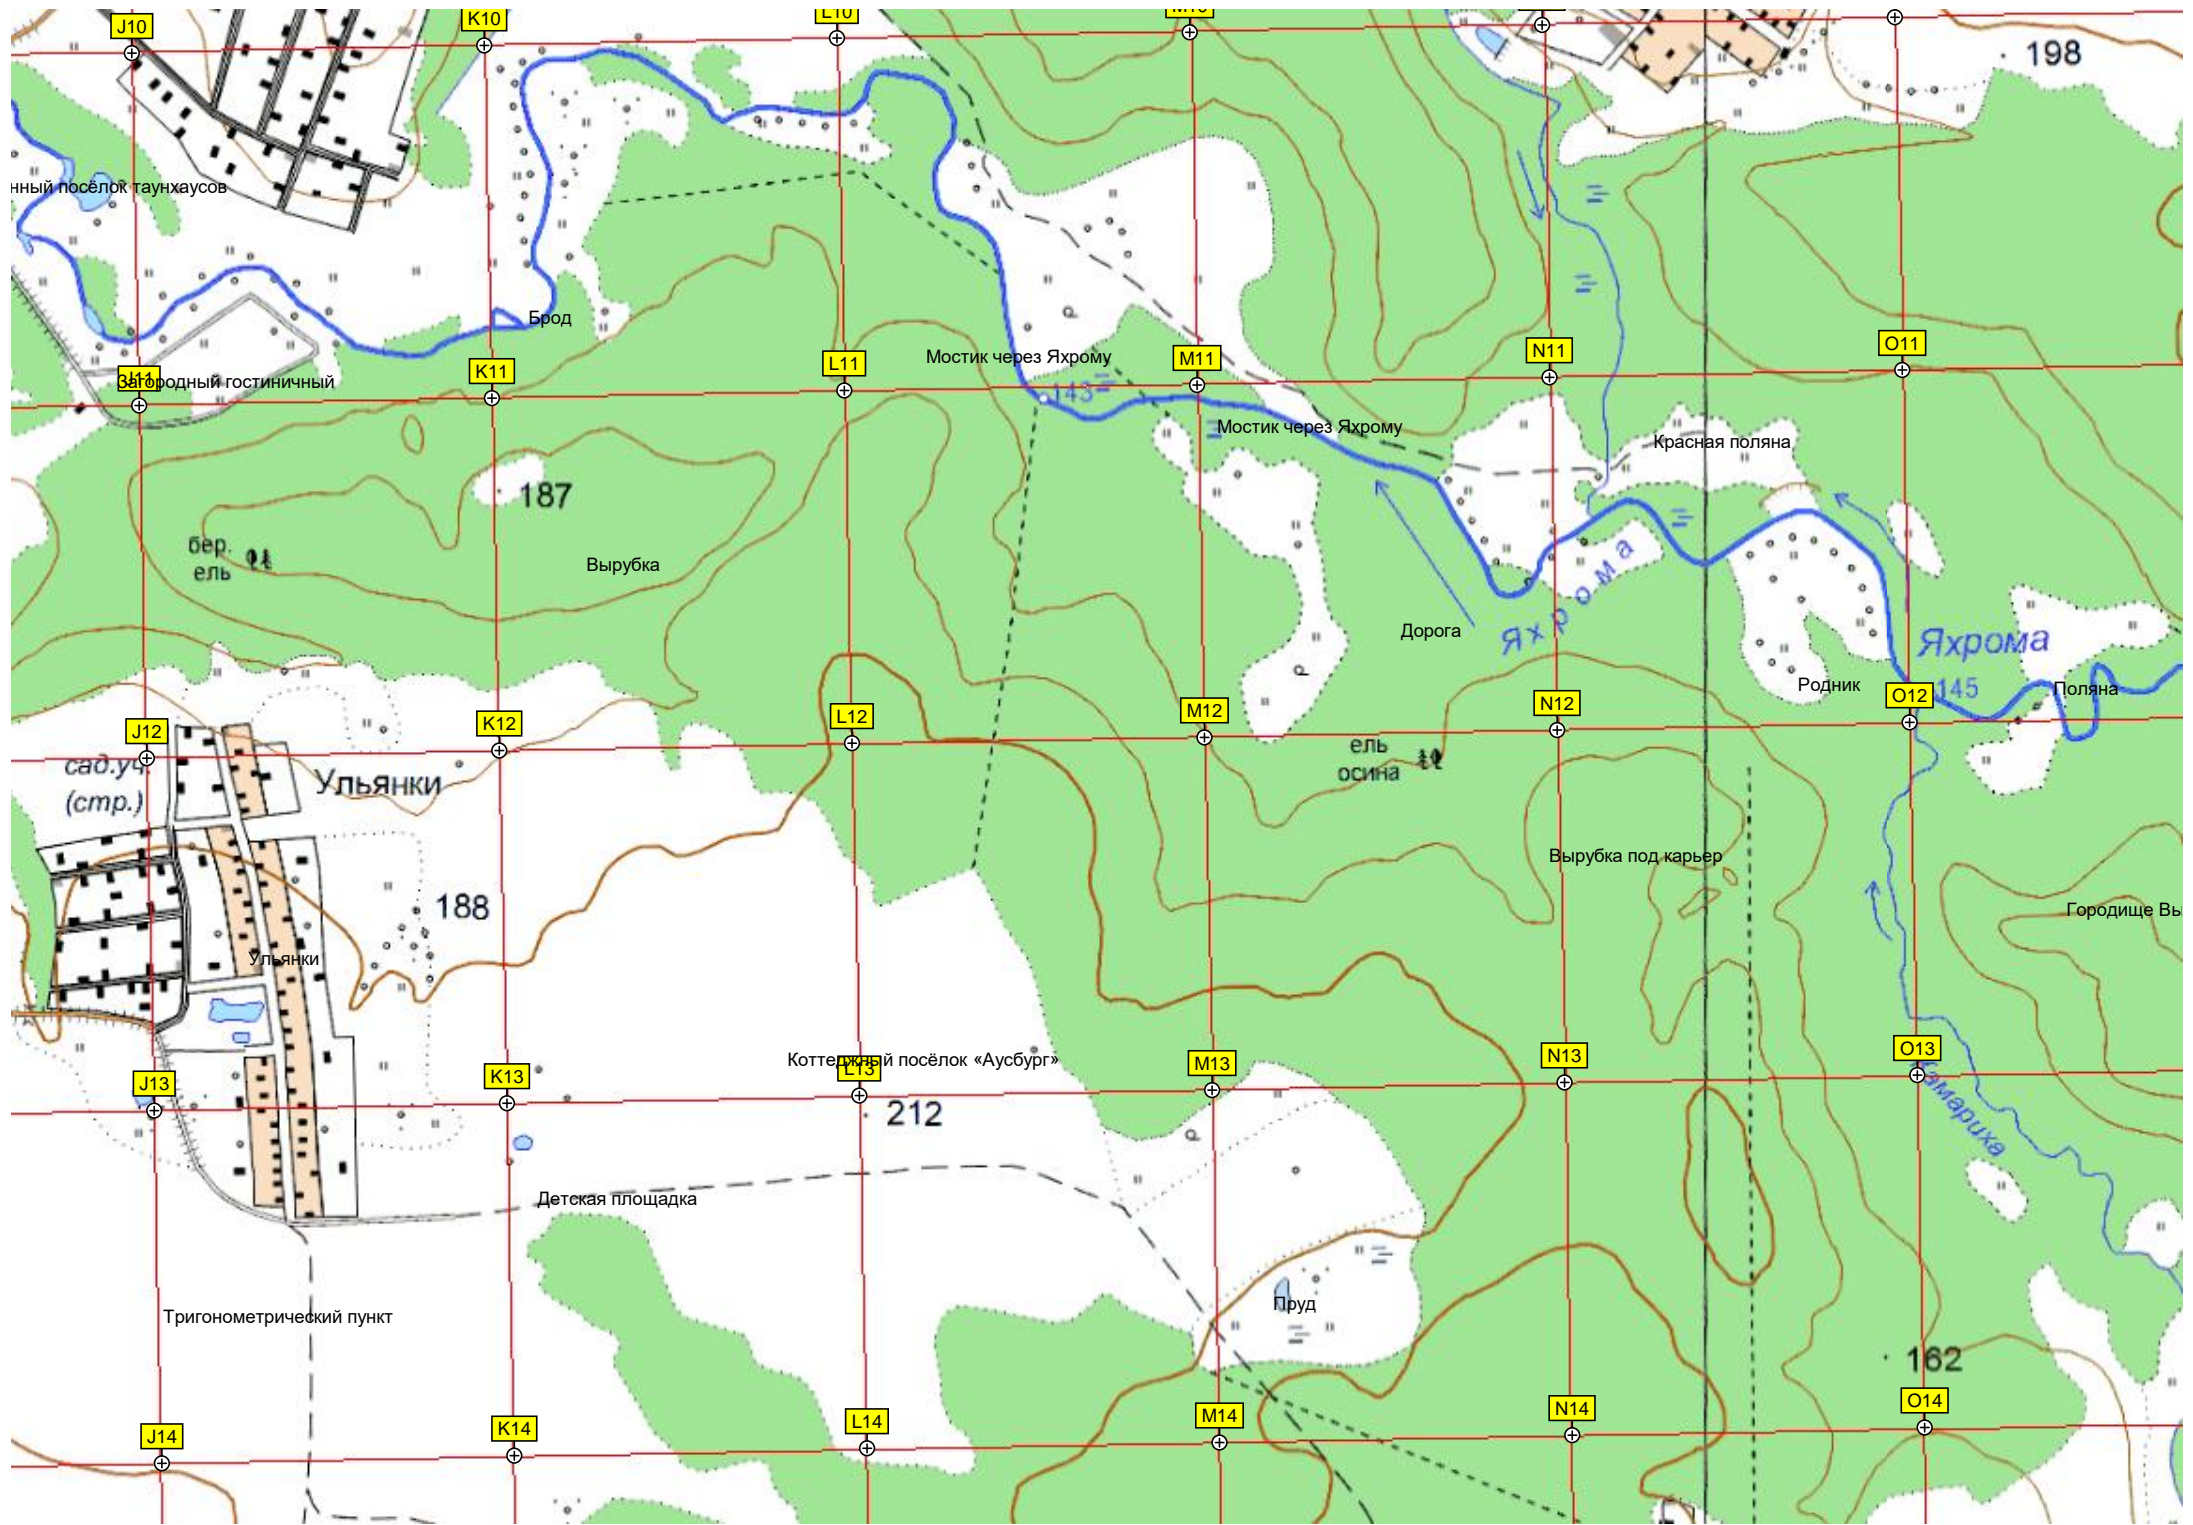

нный посёлок таунхаусов

198

Брод

Выходной гостиничный

K11

L11

Мостик через Яхрому

M11