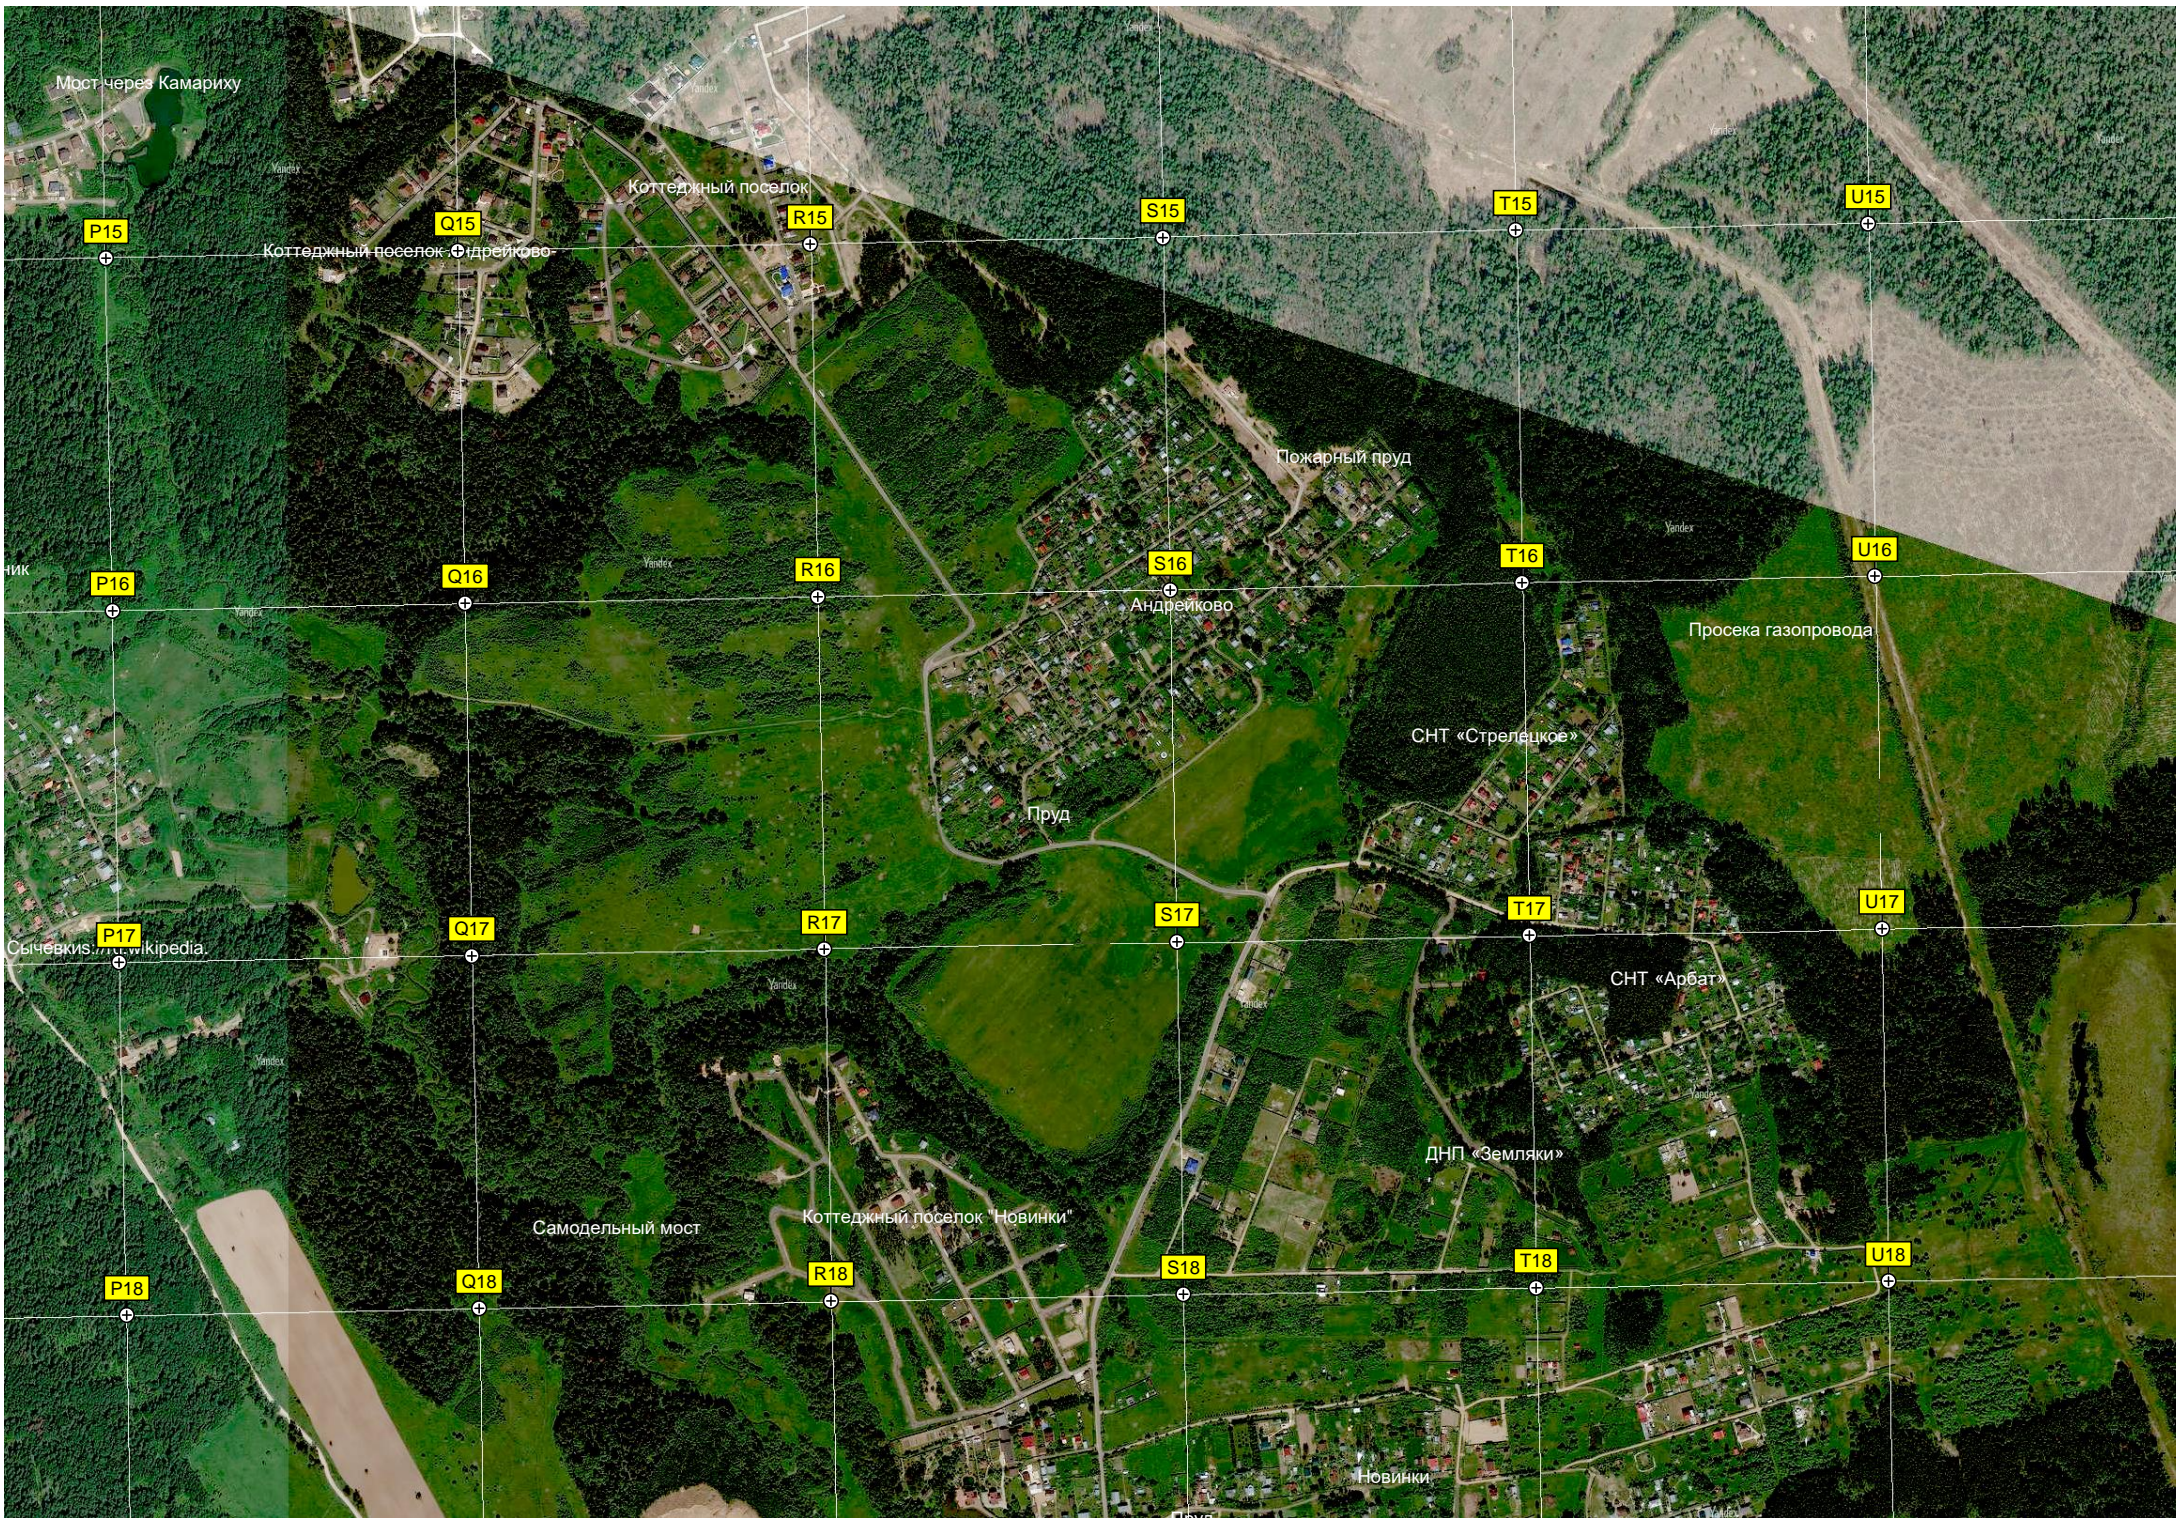

J18

K18

L18

M18

N18

O18

Поляна

СНТ «Вишневый Сад»

Коттеджный посёлок

Нерощино

Коттеджный посёлок «Нерощино»

СНТ «Кинохроникёр»

Гришинское участковое

Мост через Камариху

Коттеджный поселок

Коттеджный поселок Андрейково

Пожарный пруд

Просека газопровода

СНТ «Стрелецкое»

Пруд

СНТ «Арбат»

ДНП «Земляки»

Самодельный мост

Коттеджный поселок Новинки