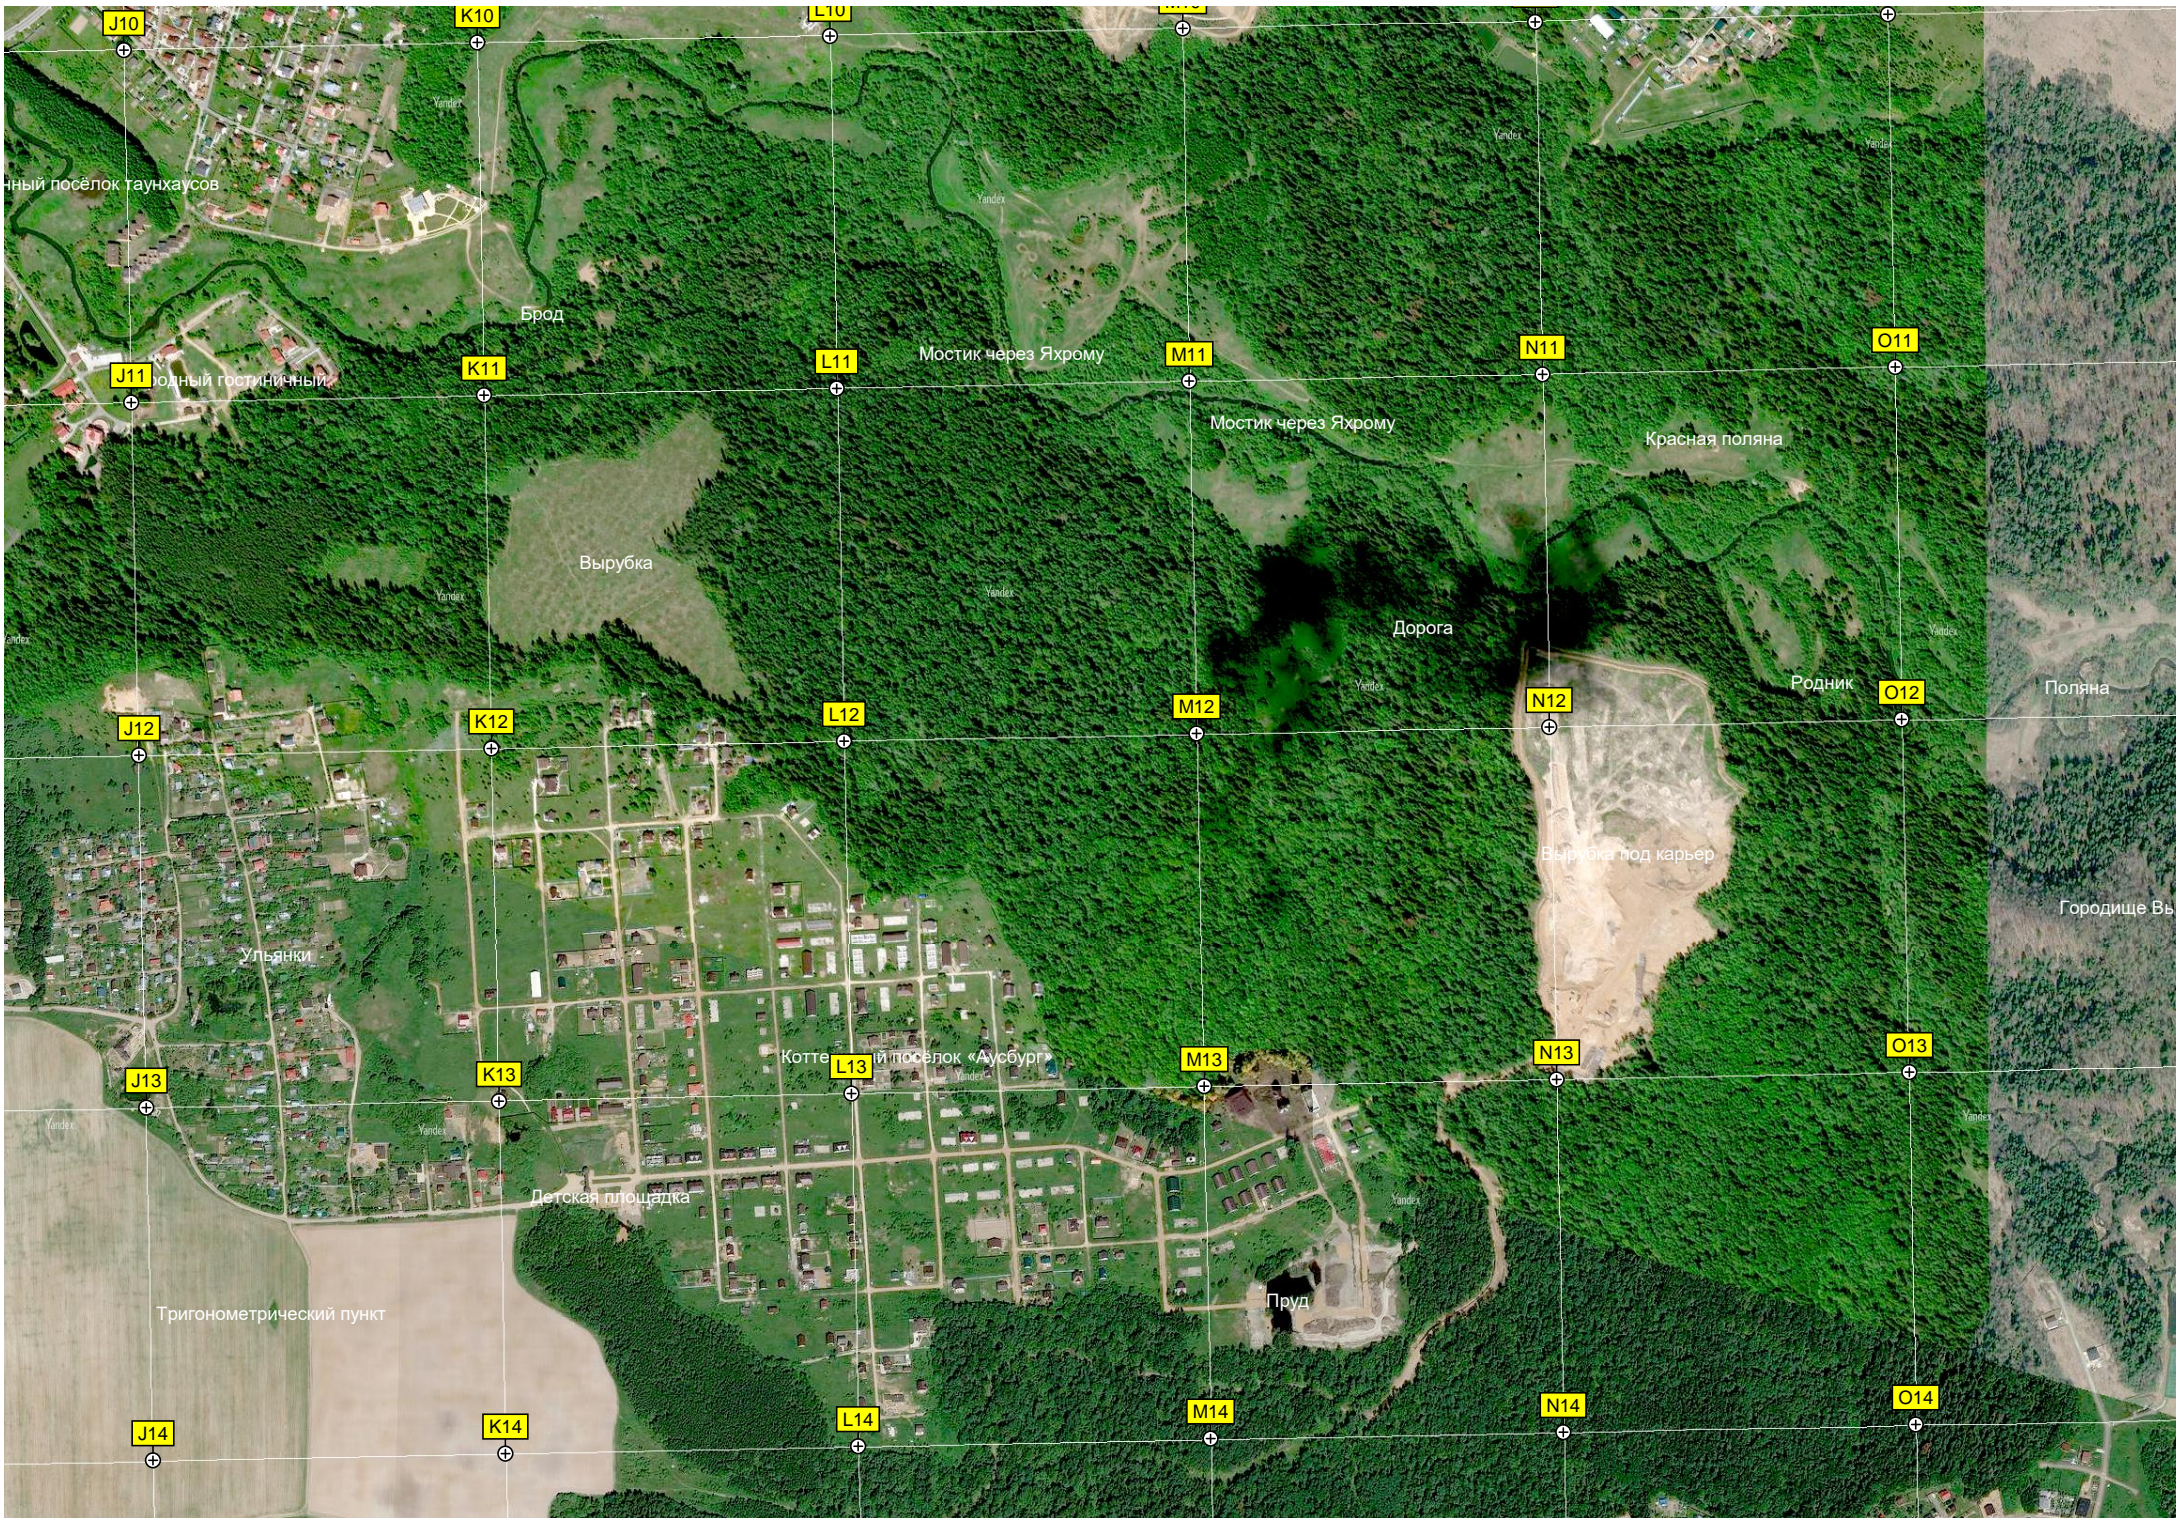

Ворота

Заброшен

СНТ «Союз»

Родник

СНТ «Дружба-5»

ост. «Шустино»

Устино

Парк

Место падения Пе-2 во время ВОВ

Стройматериалы

Болото

Коттеджный поселок "Новая дача"

Свистуха

ост. "Свистуха"

Минеево

Бывшая молочно-товарная ферма

ный посёлок таунхаусов

Брод

Мостик через Яхрому

Мостик через Яхрому

Красная поляна

Вырубка

Дорога

Родник

Поляна

Ульянки

Городище Вь

Коттеджный посёлок «Аусбург»

Детская площадка

Пруд

Тригонометрический пункт

Просека ЛЭП