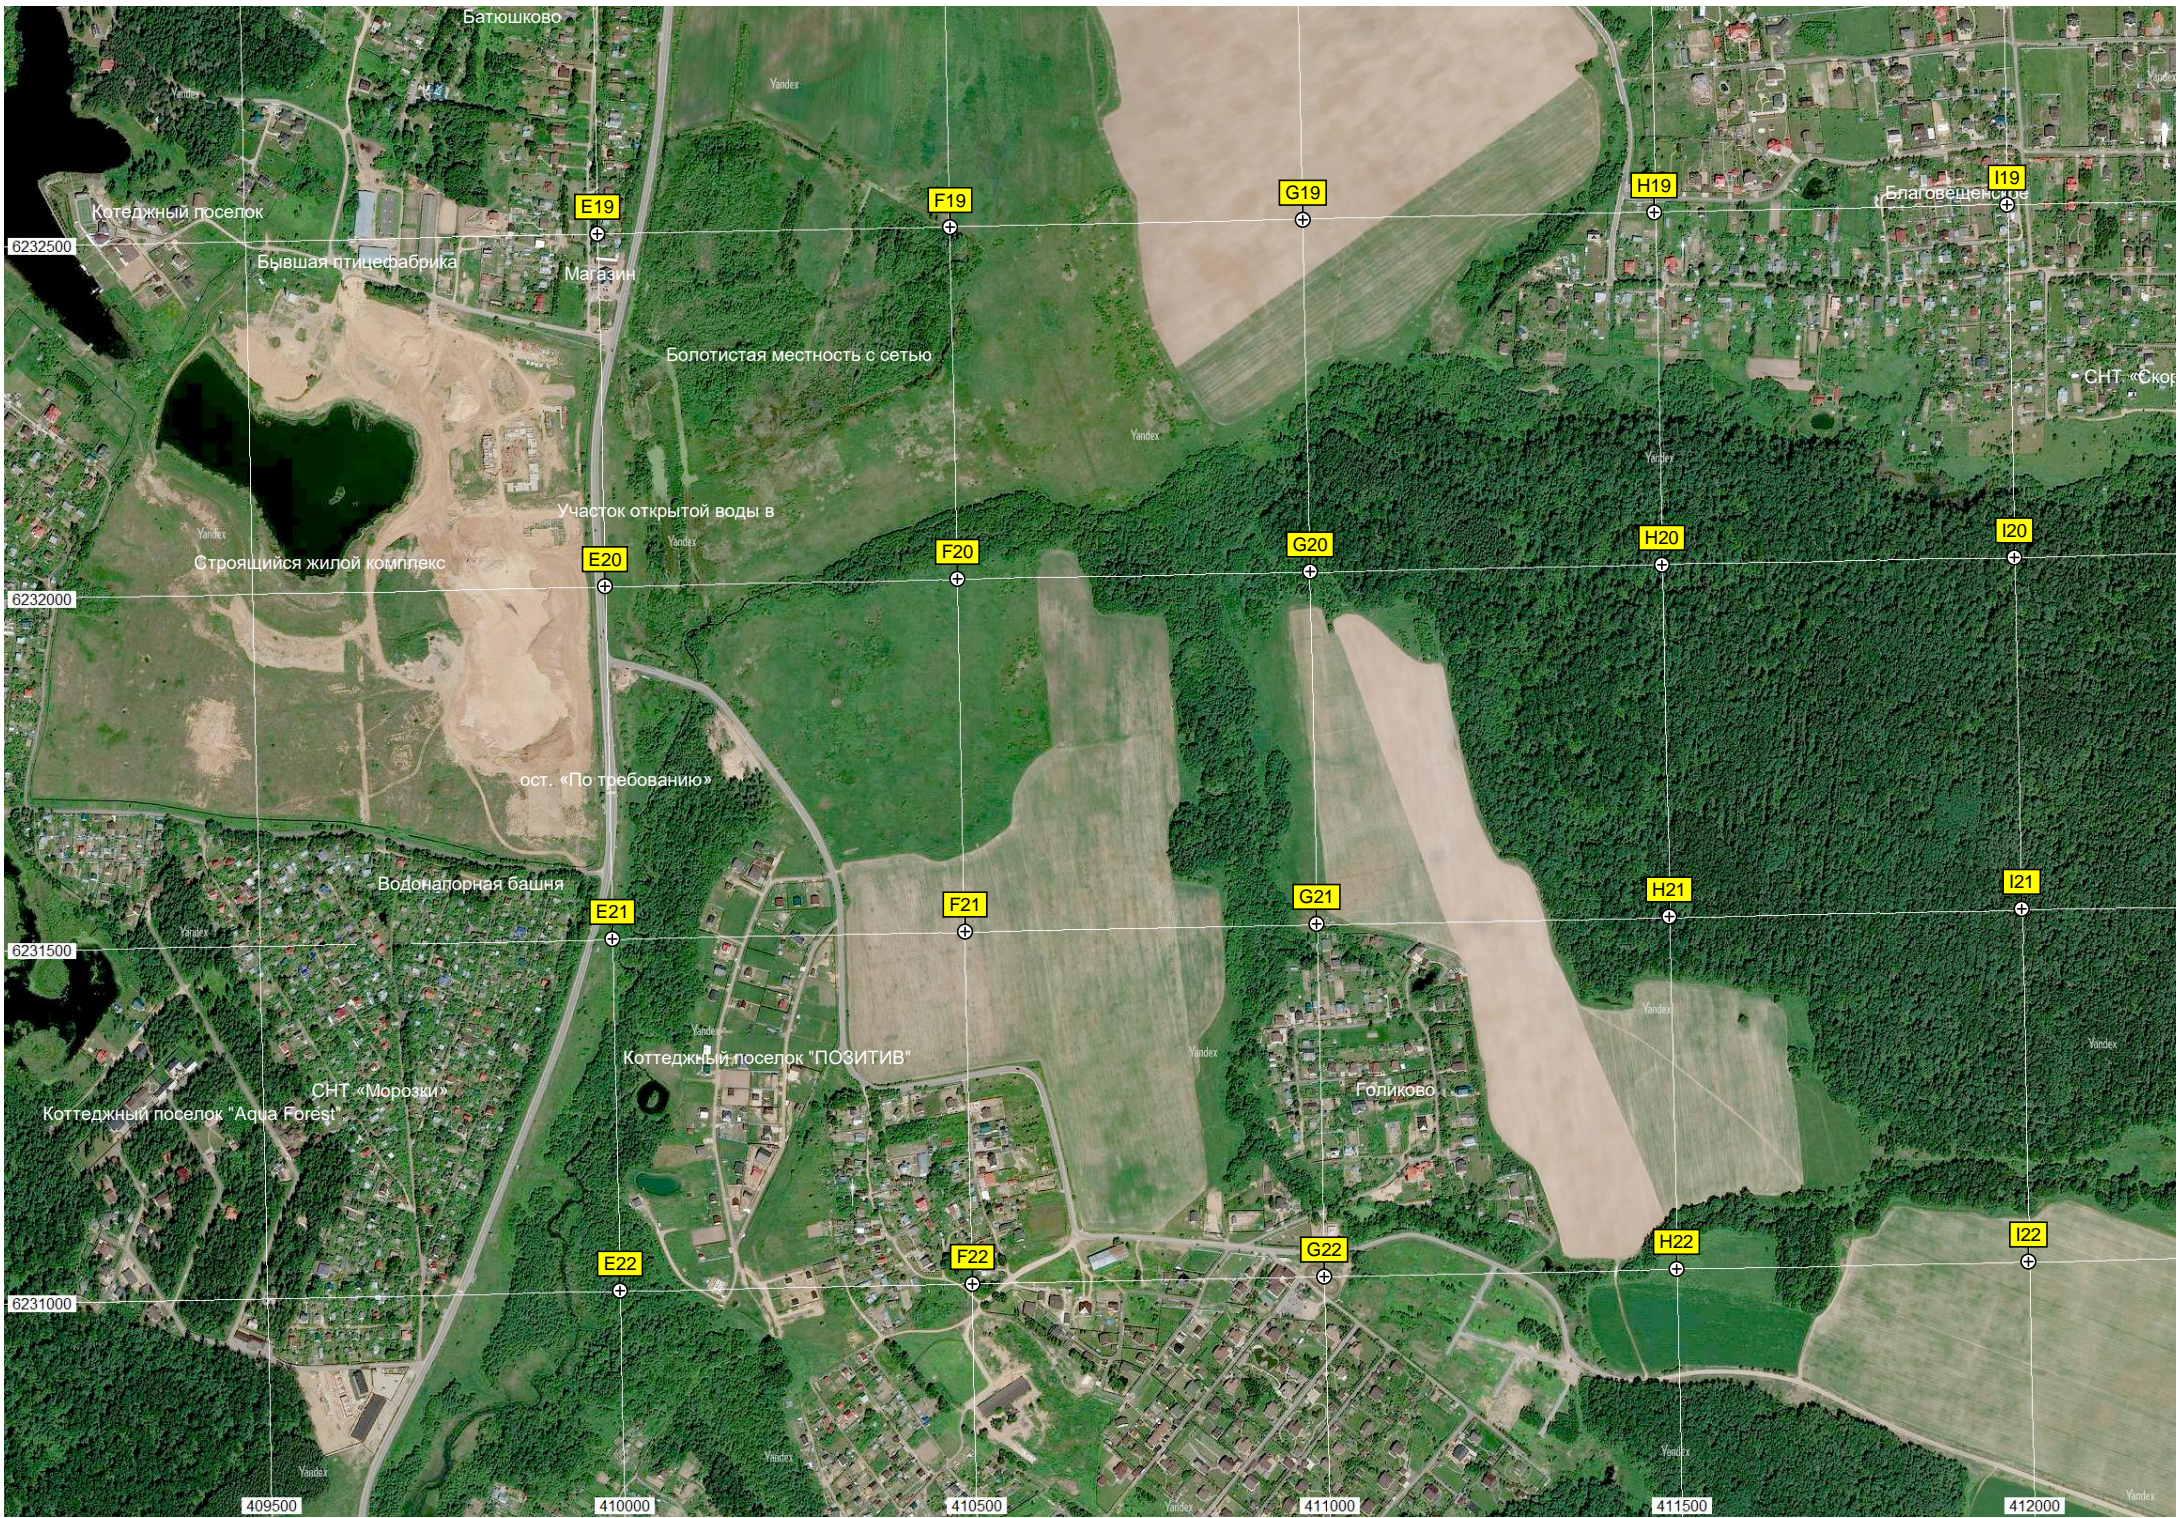

Батюшково

Котеджный поселок

Бывшая птицефабрика

E19

Магазин

F19

G19

H19

I19

Благовещенское

6232500

Болотистая местность с сетью

Участок открытой воды в

Строящийся жилой комплекс

E20

F20

G20

H20

I20

6232000

ост. «По требованию»

Водонапорная башня

E21

F21

G21

H21

I21

6231500

Коттеджный поселок "ПОЗИТИВ"

Коттеджный поселок "Aqua Forest"

СНТ «Морозки»

E22

F22

G22

H22

I22

Голыково

6231000

409500

410000

410500

411000

411500

412000