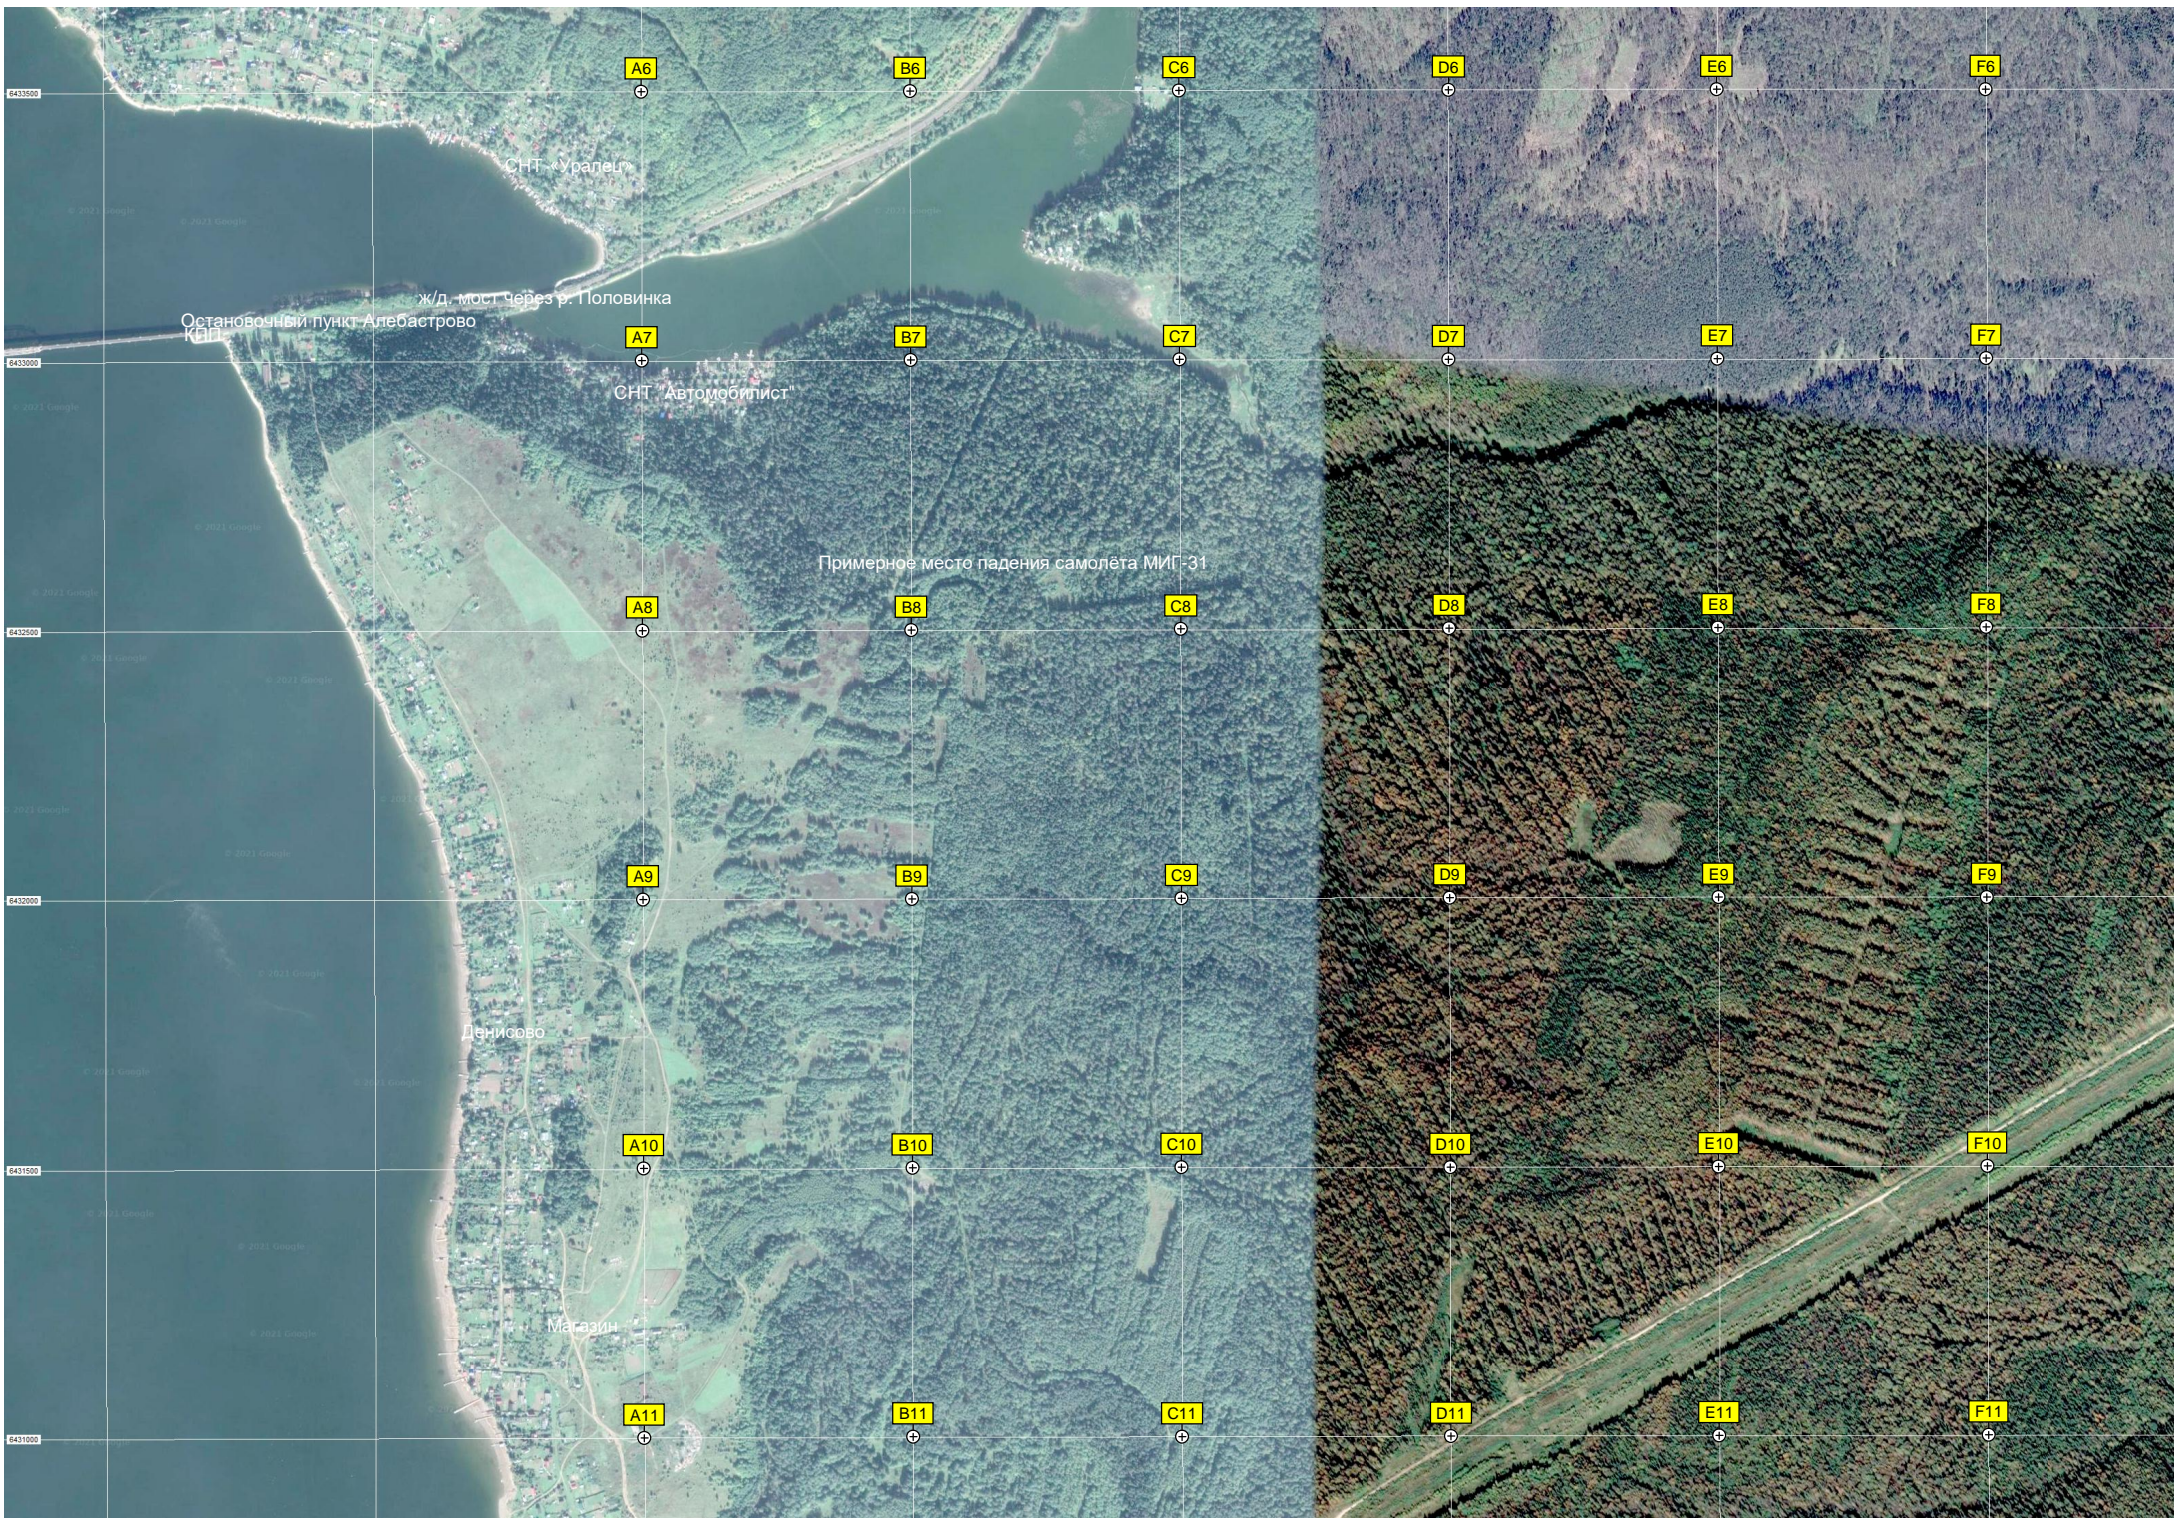

K5

L5

M5

N5

СНТ «Уралец»

ж/д. мост через р. Половинка

Остановочный пункт Алебастрово
КПП

СНТ «Автомобилист»

Примерное место падения самолёта МИГ-31

Денисово

Магазин

A6

B6

C6

D6

E6