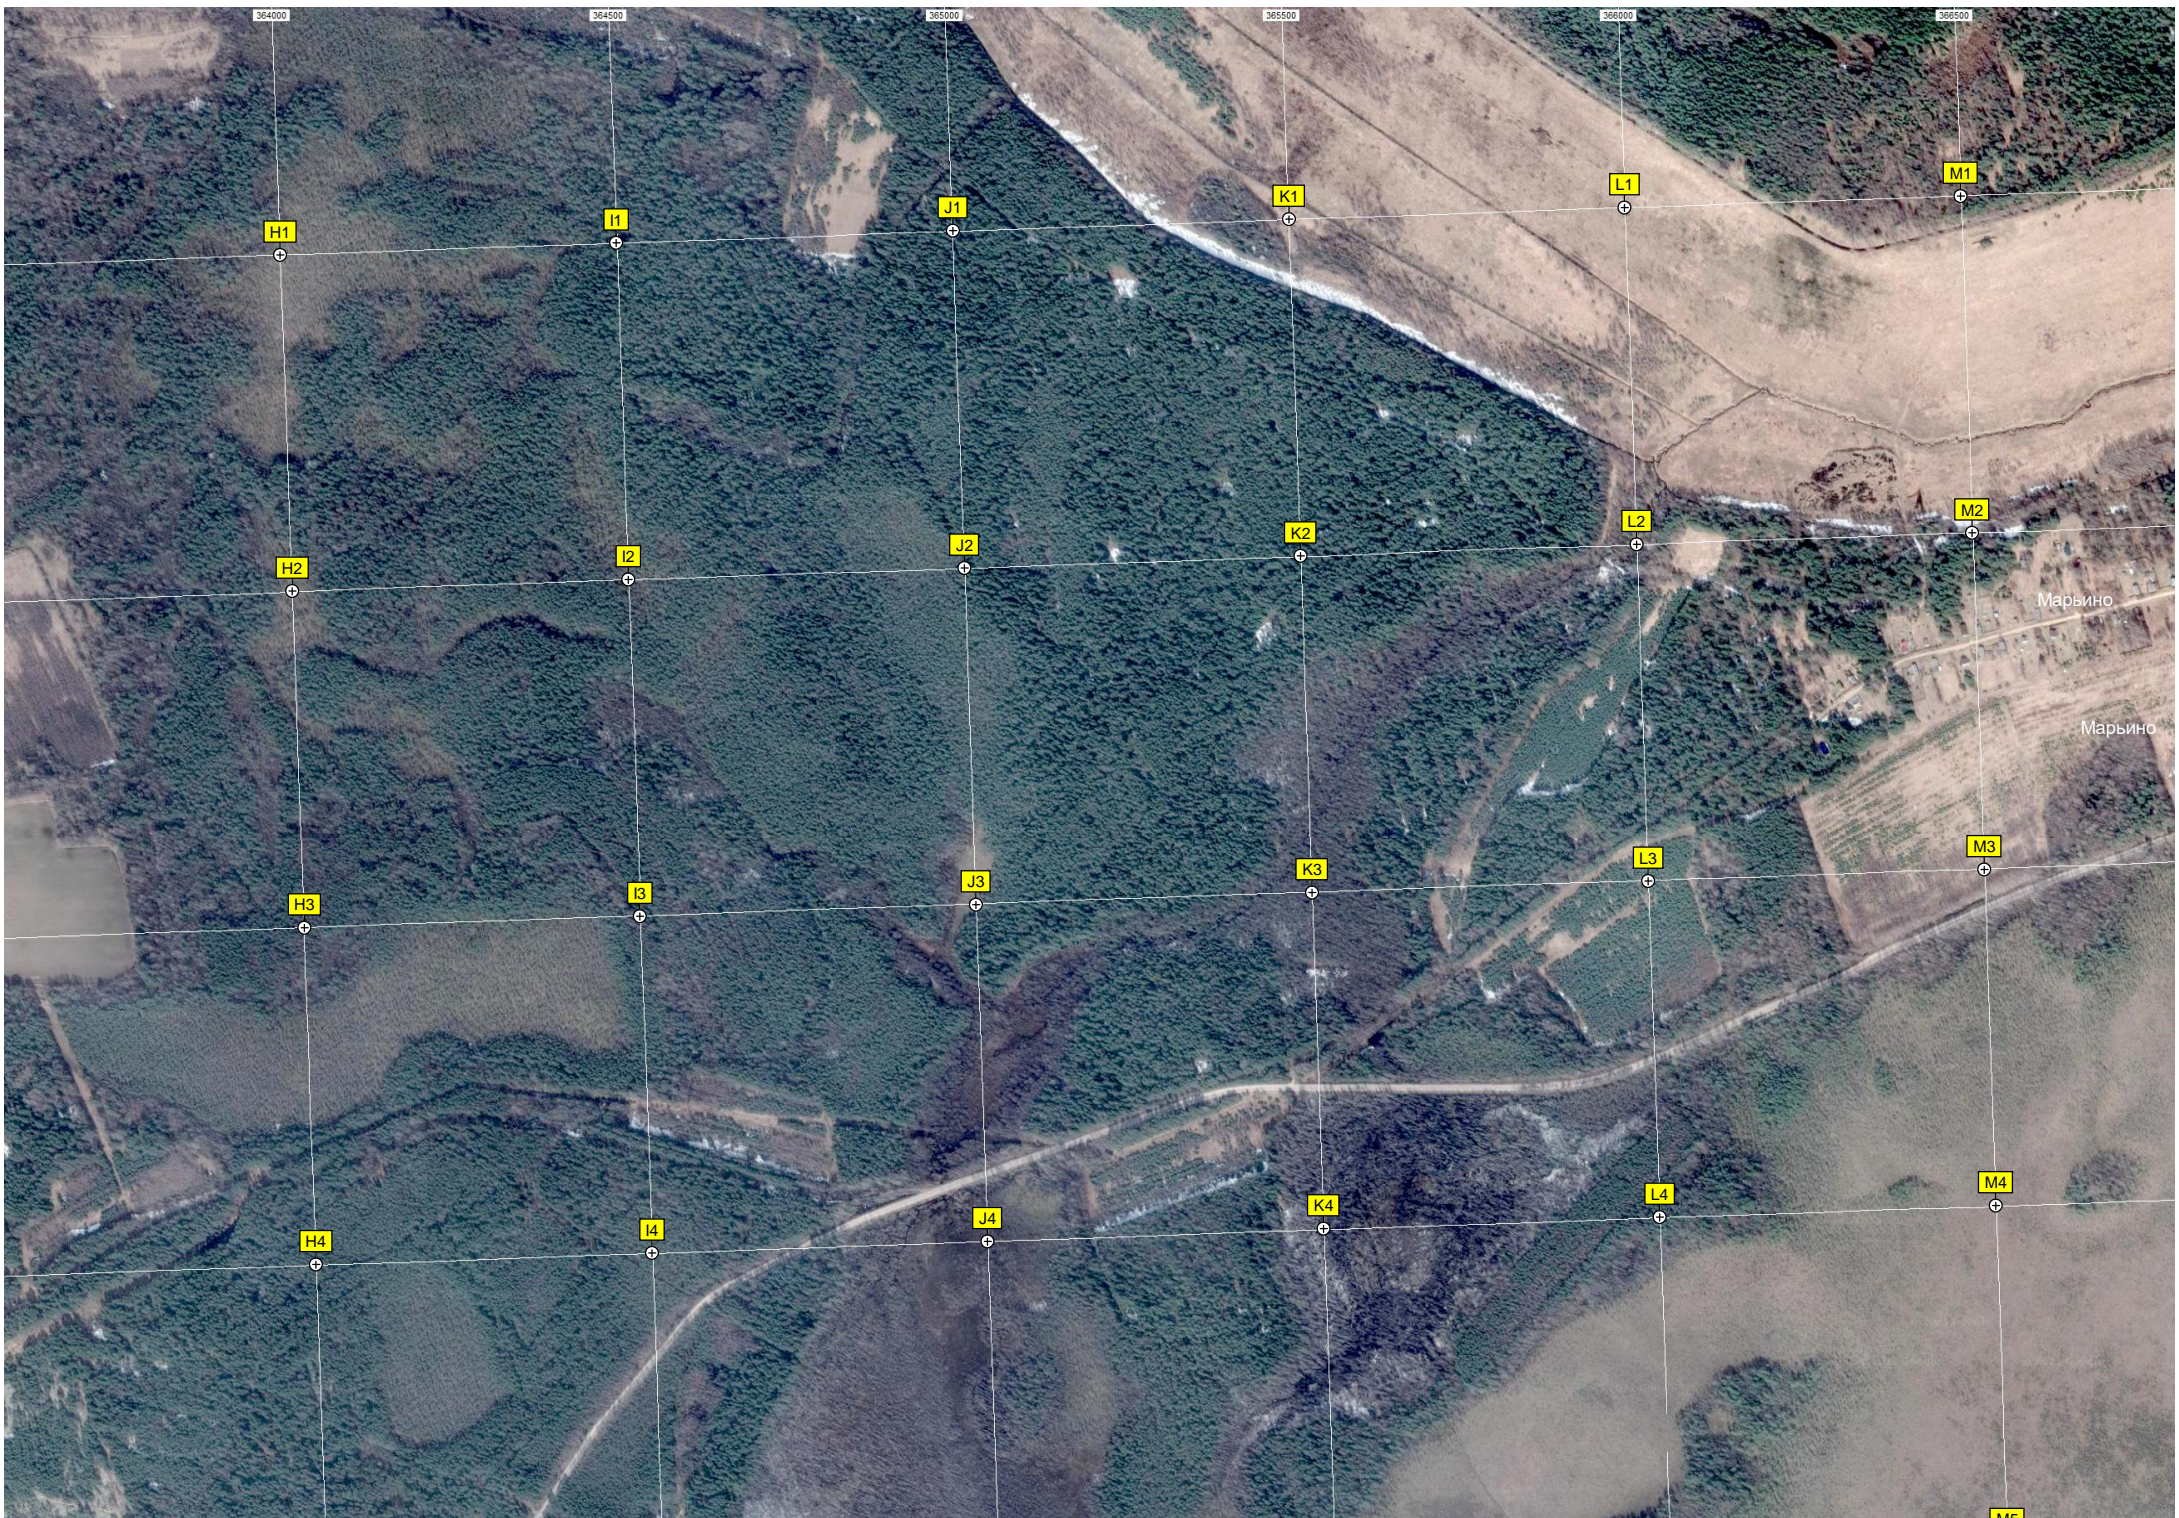

Шуклино

Лычно

Остров

364000

364500

365000

365500

366000