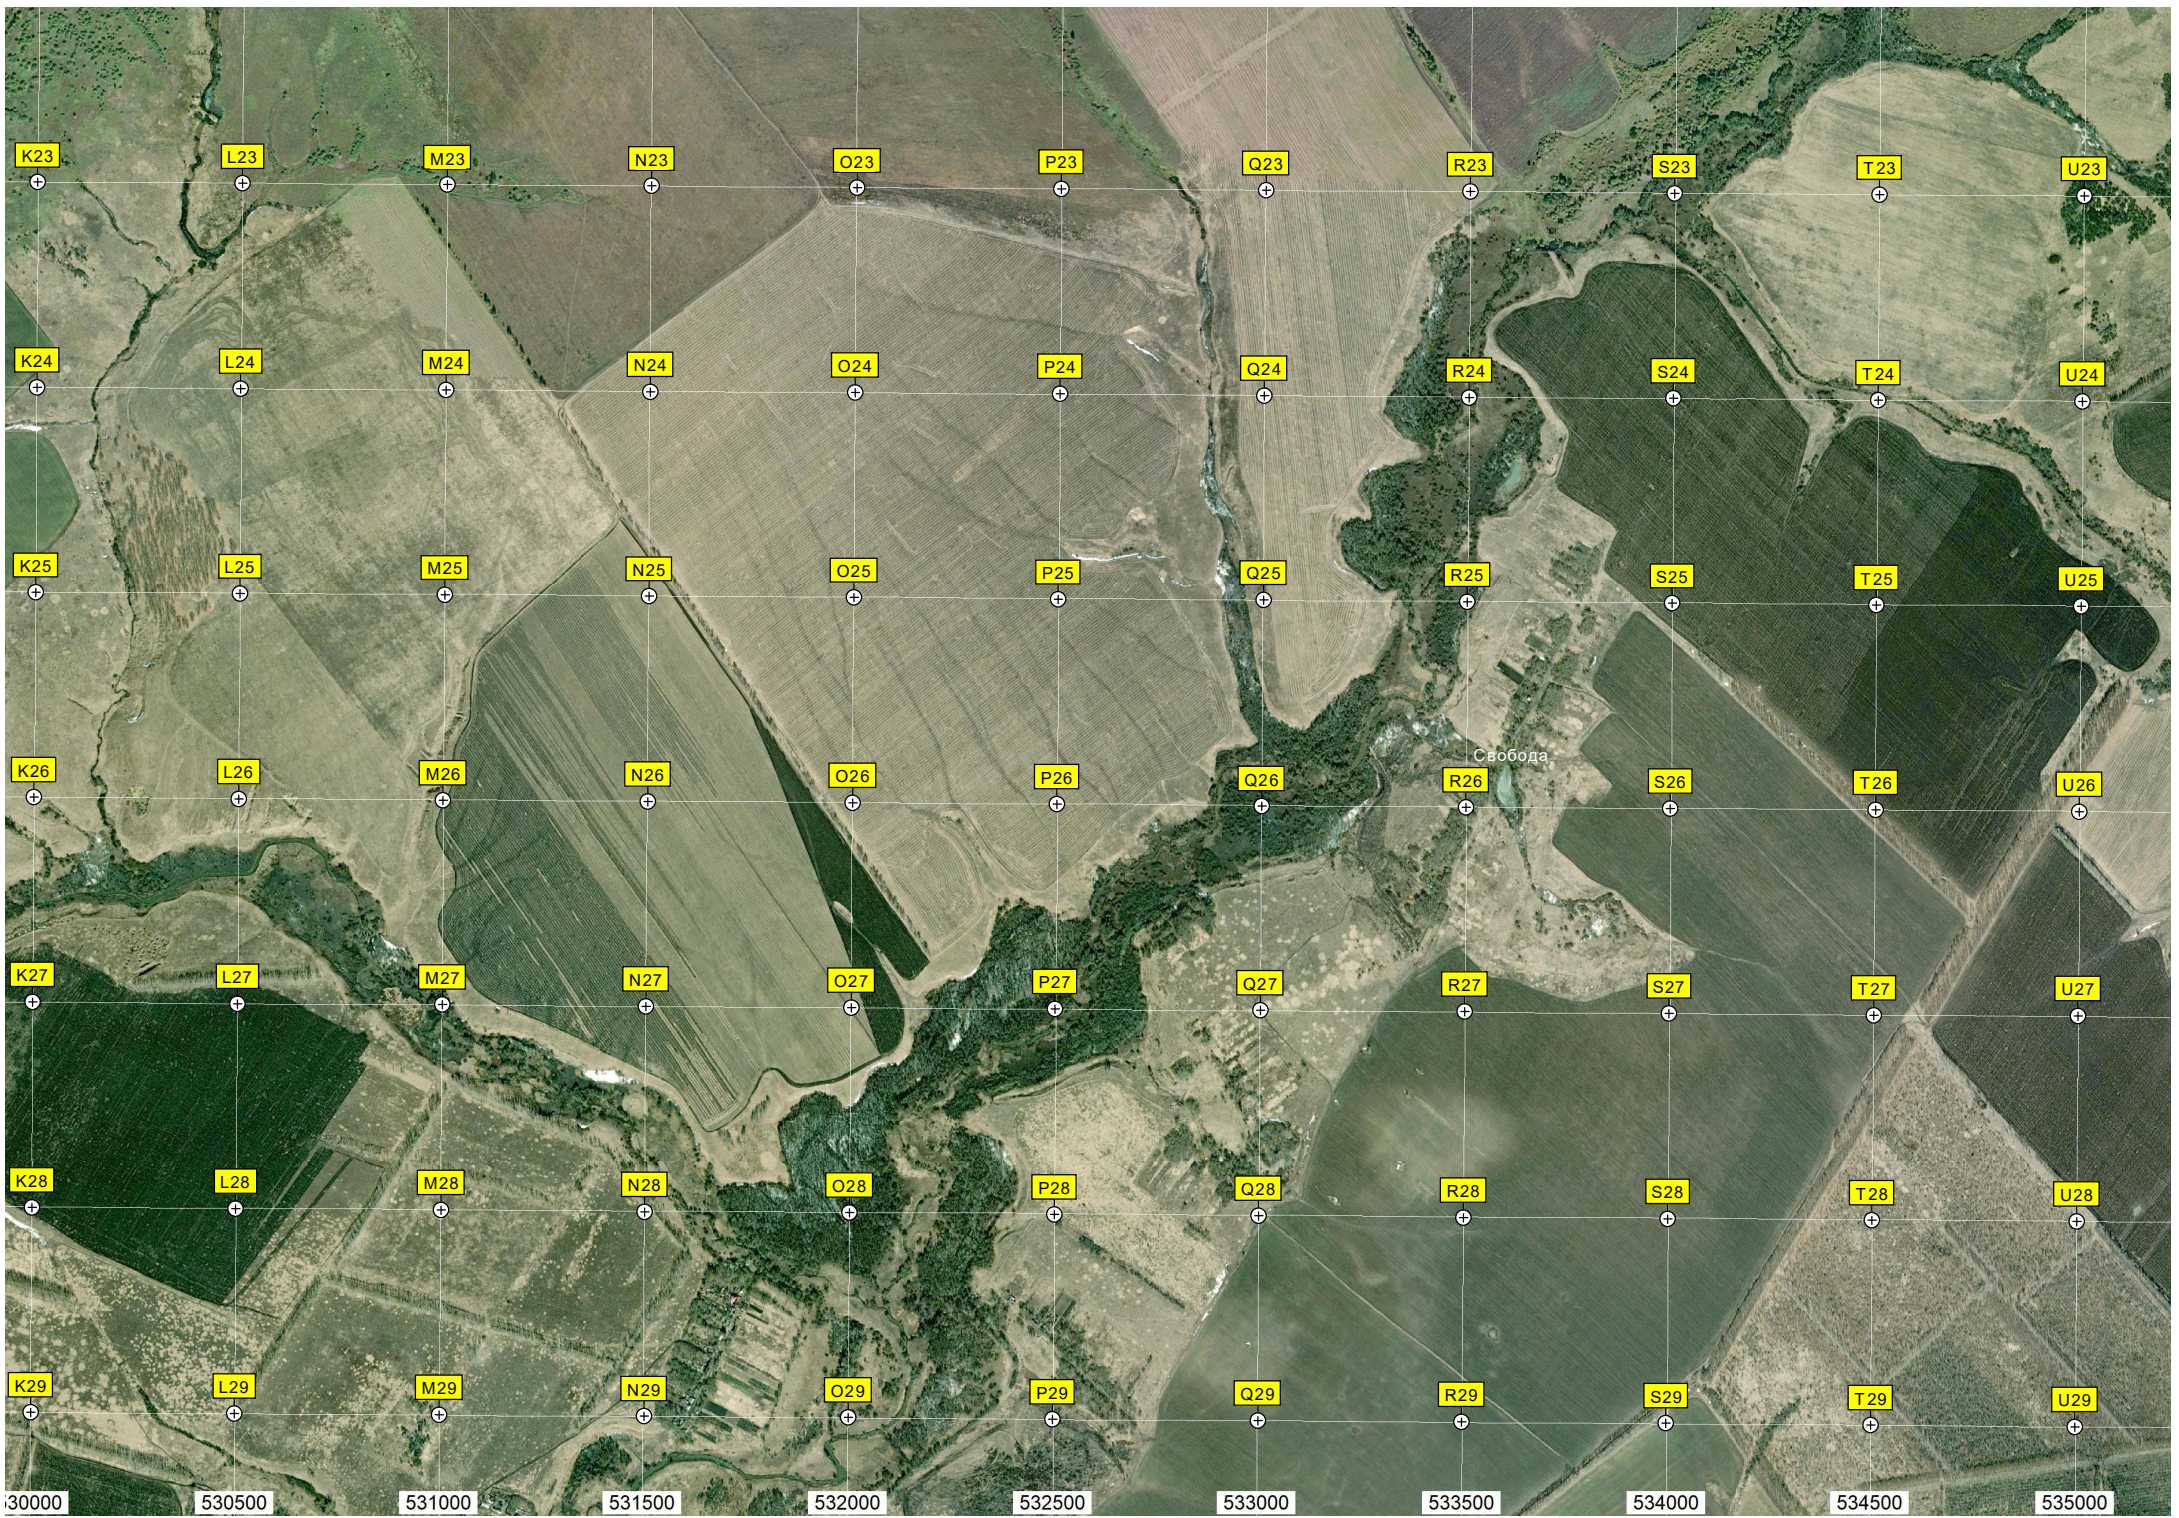

Песчаный карьер

Территория старой школы

Гнилой овраг

Мост

Свобода

30000 53050 53100 53150 53200 53250 53300 53350 53400 53450 53500