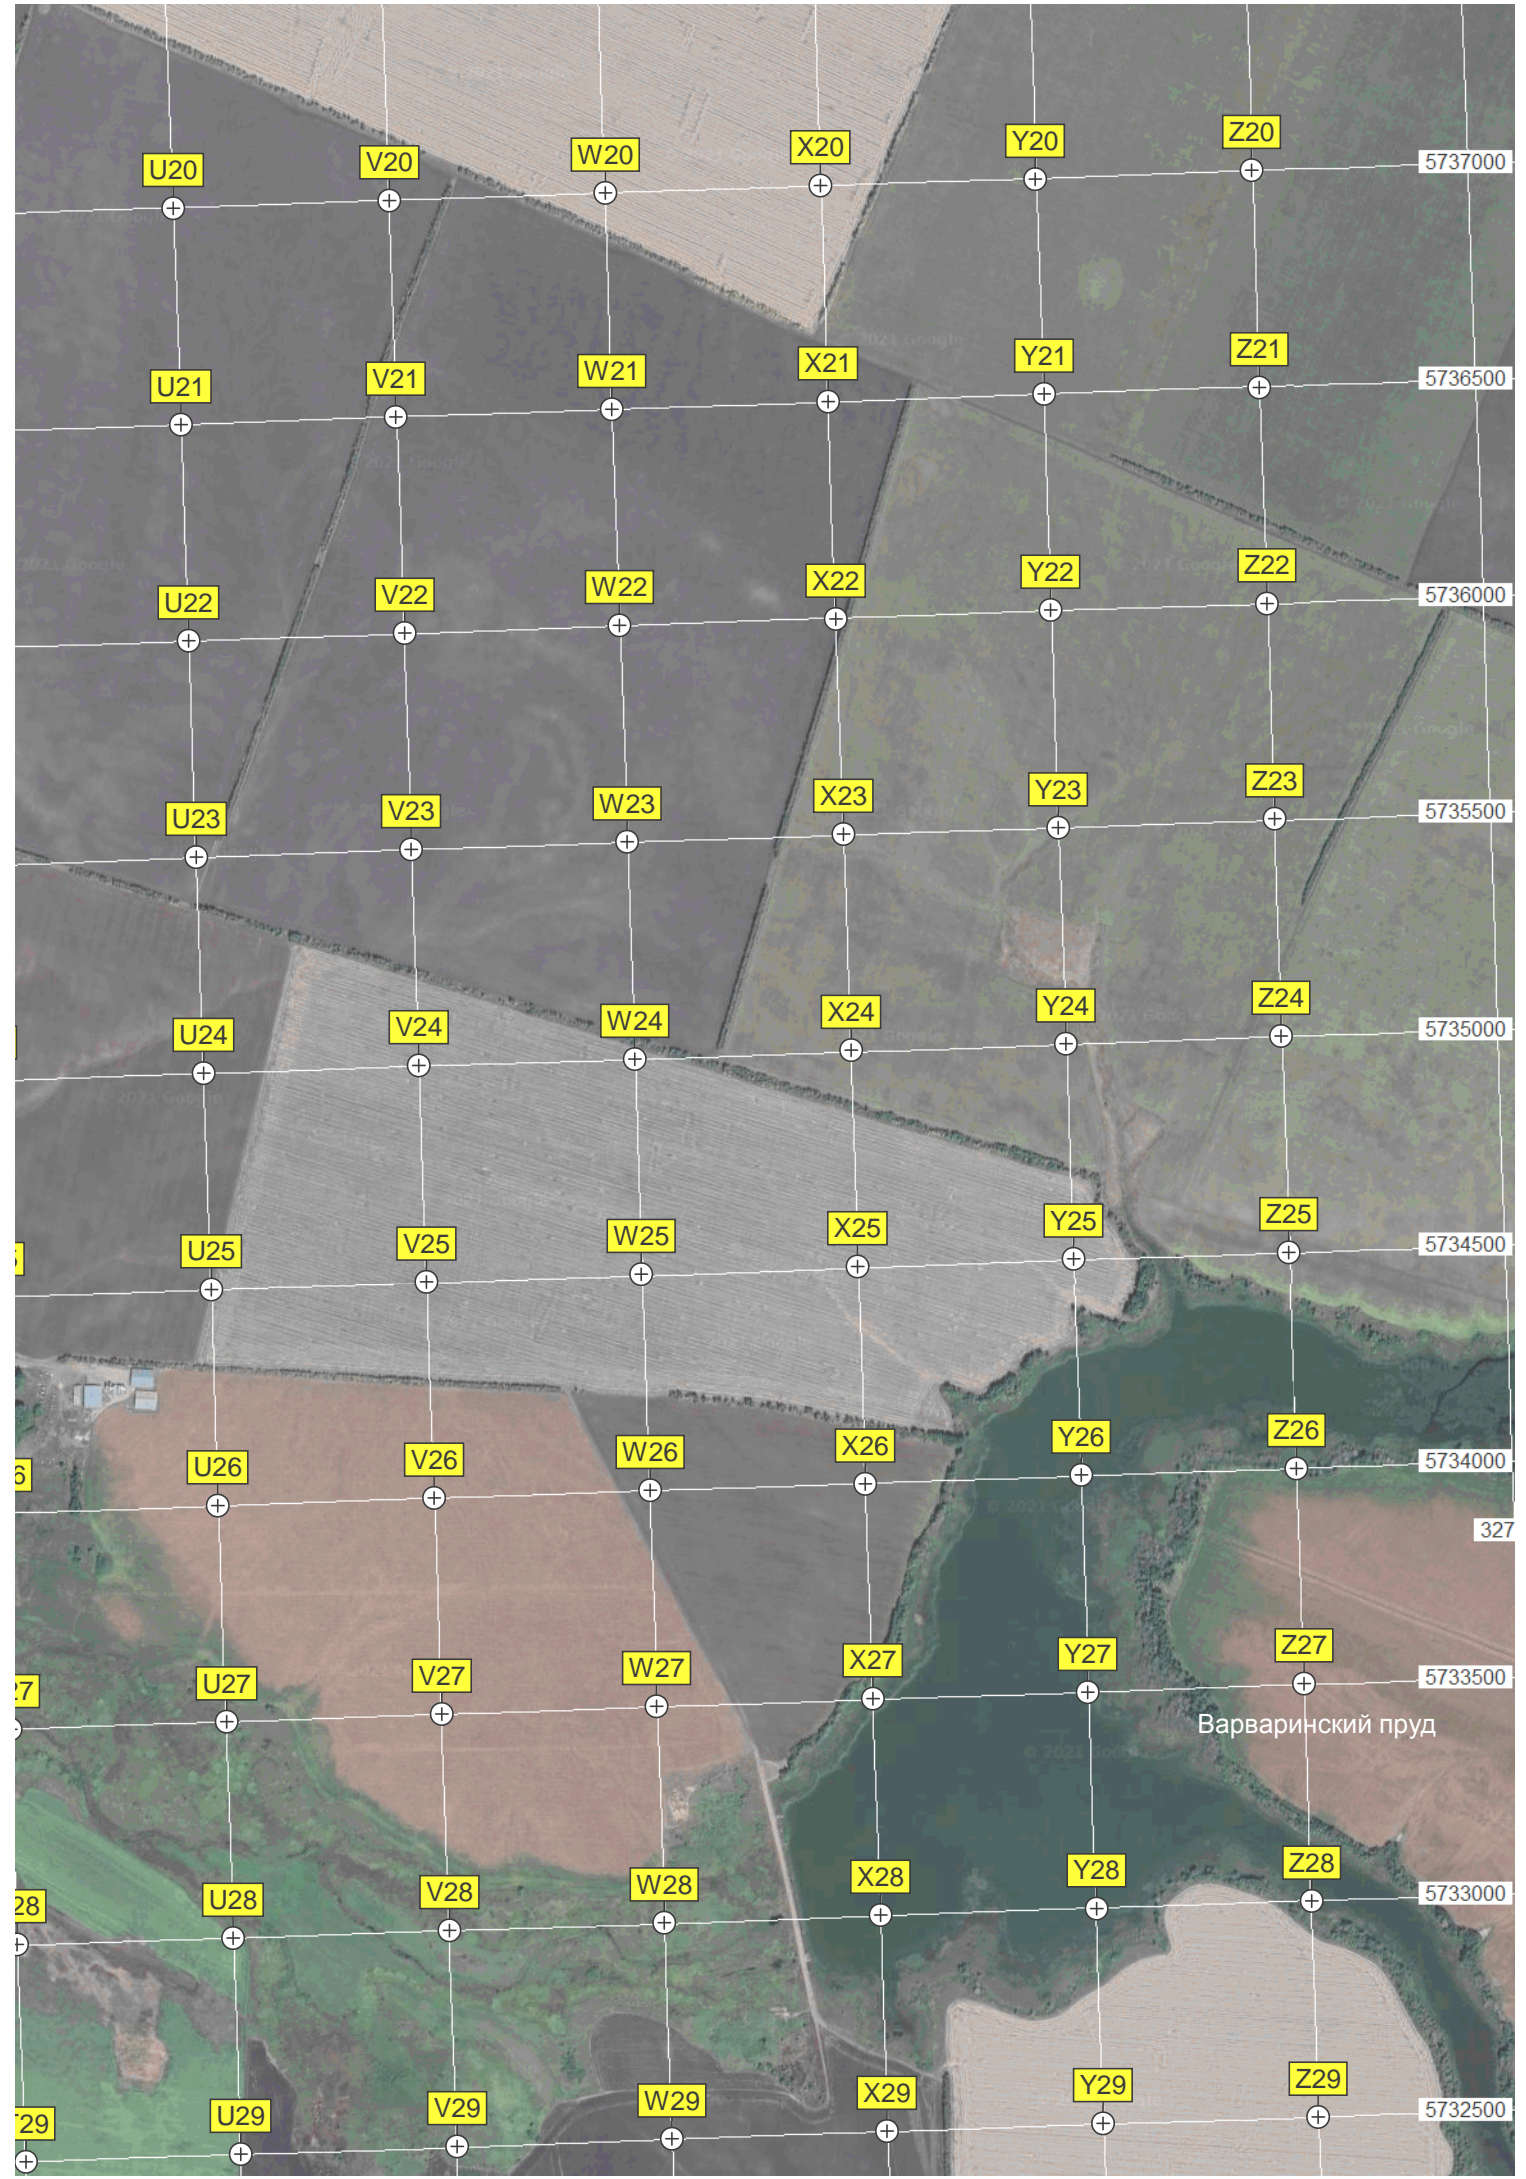

Школа

ж/д. станция Мухкап

Водонапорная башня Рожновского

Мухкапский кирпичный завод

Озеро

ж/д. мост

ж/д. переезд

Рабочая ул., 50

ГРС п. М...

Варварино

35/10 кВ

F29

G29

H29

I29

J29