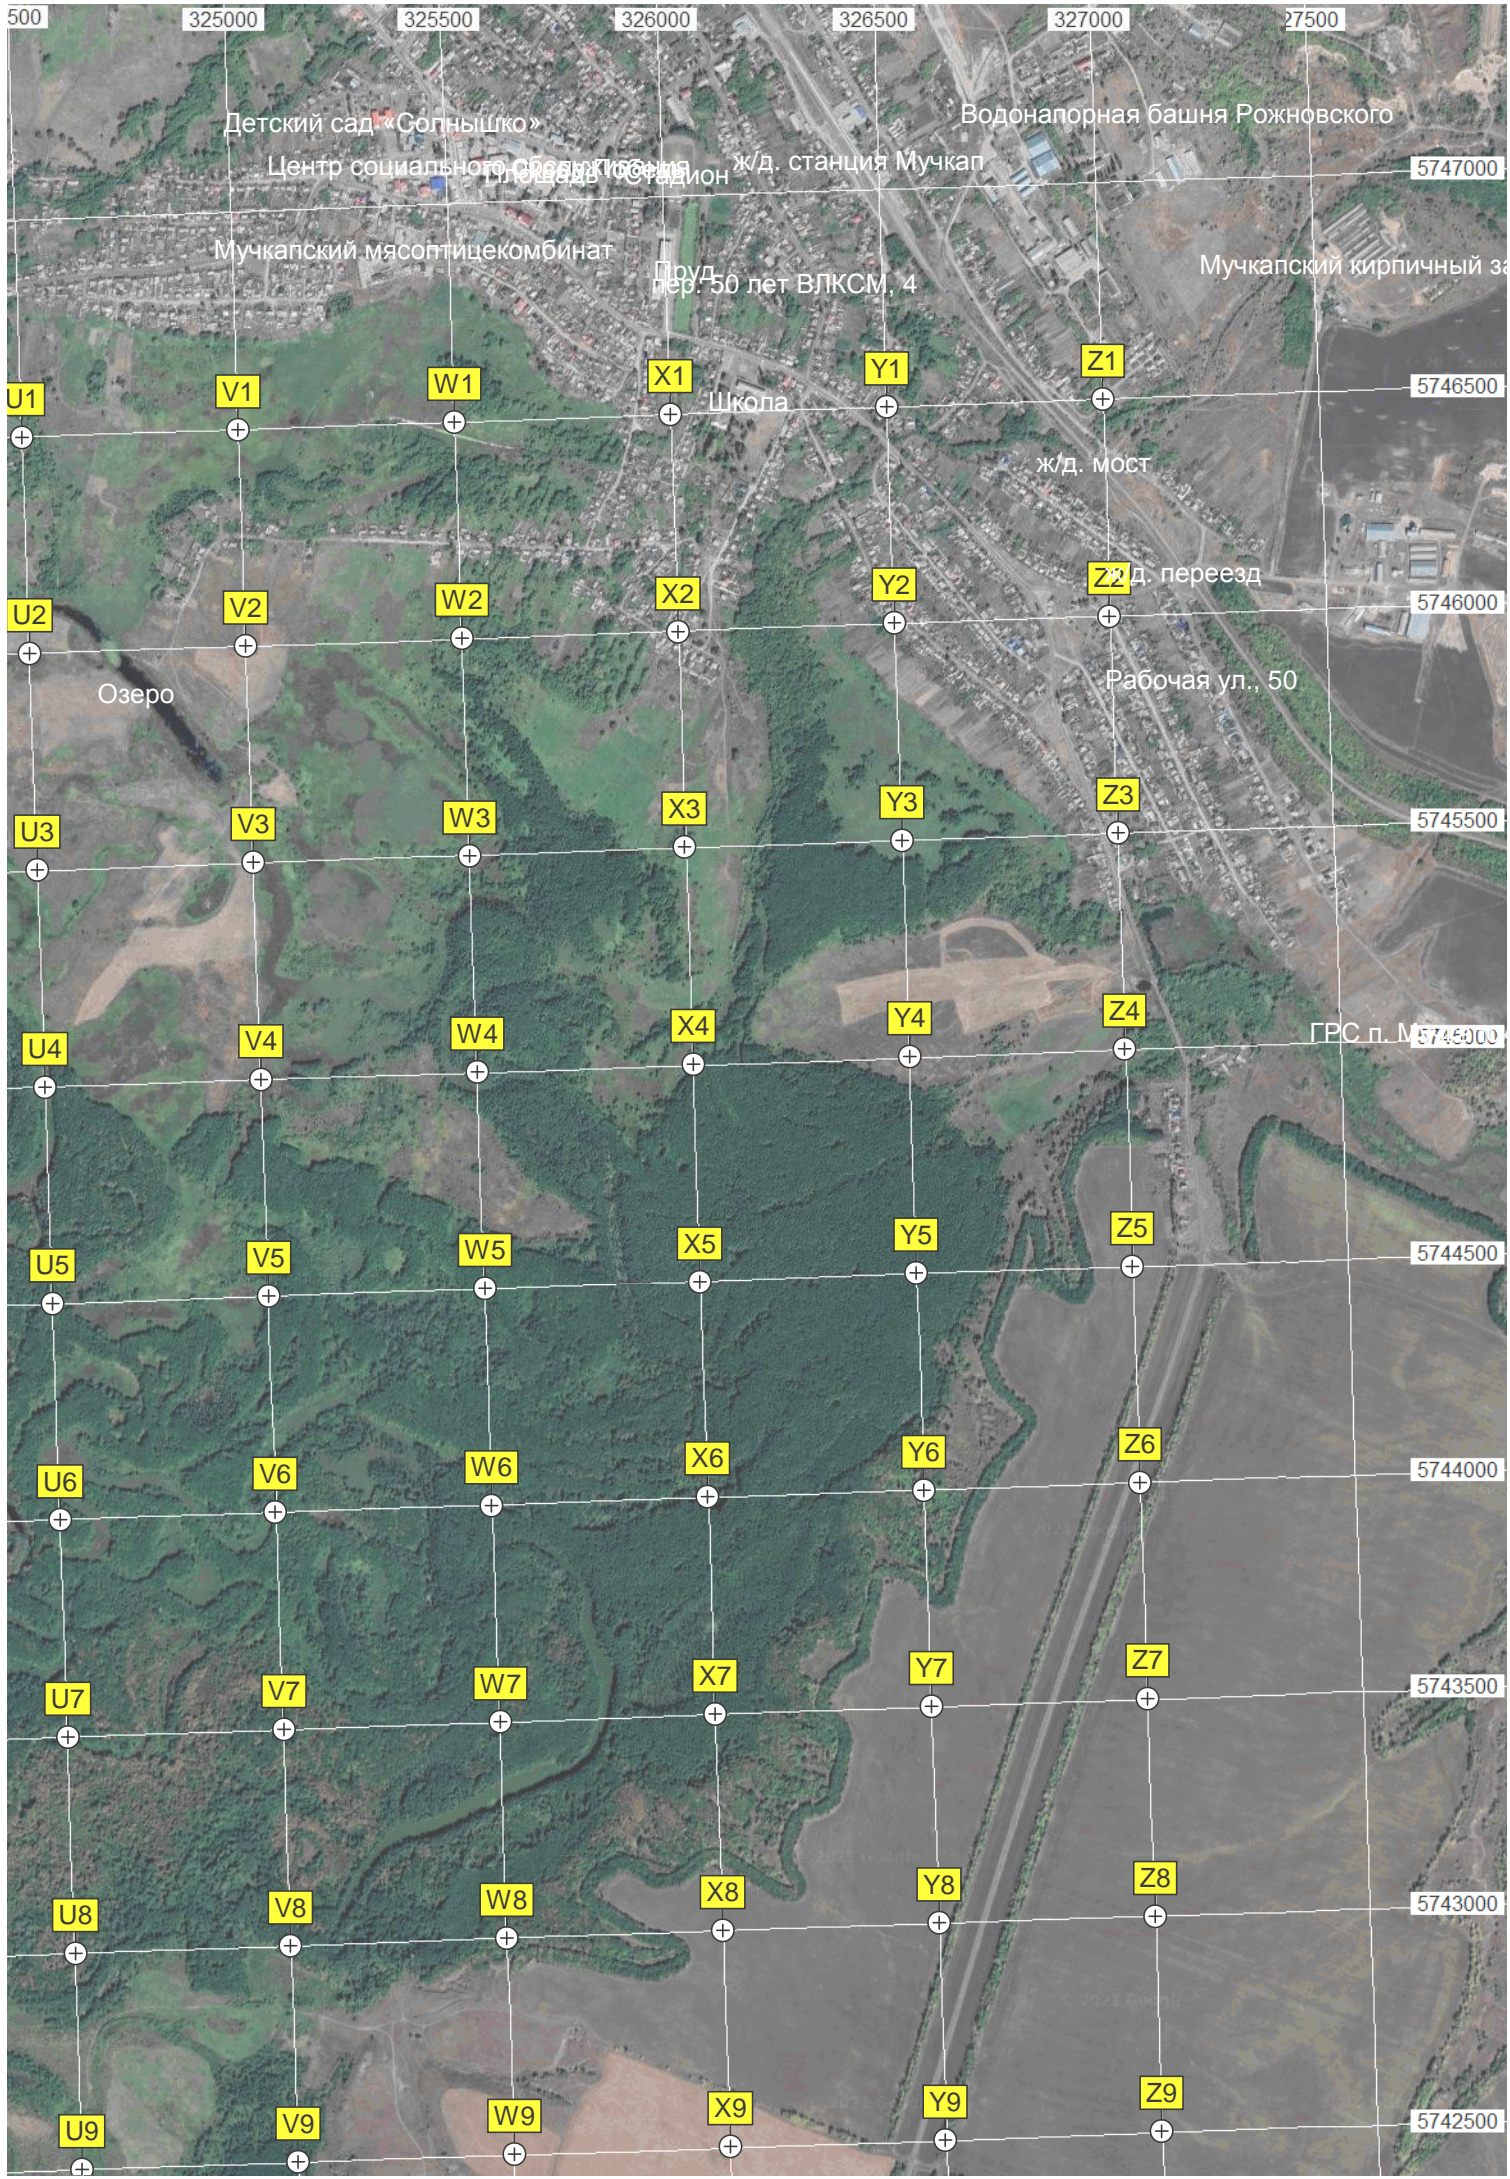

Детский сад «Солнышко»

Центр социального обслуживания населения

Мухкапский мясоптицекомбинат

Пруд пер. 50 лет ВЛКСМ, 4

Школа

ж/д. станция Мухкап

Водонапорная башня Рожновского

Мухкапский кирпичный завод

Озеро

ж/д. мост

ж/д. переезд

Рабочая ул., 50

ГРС п. М...