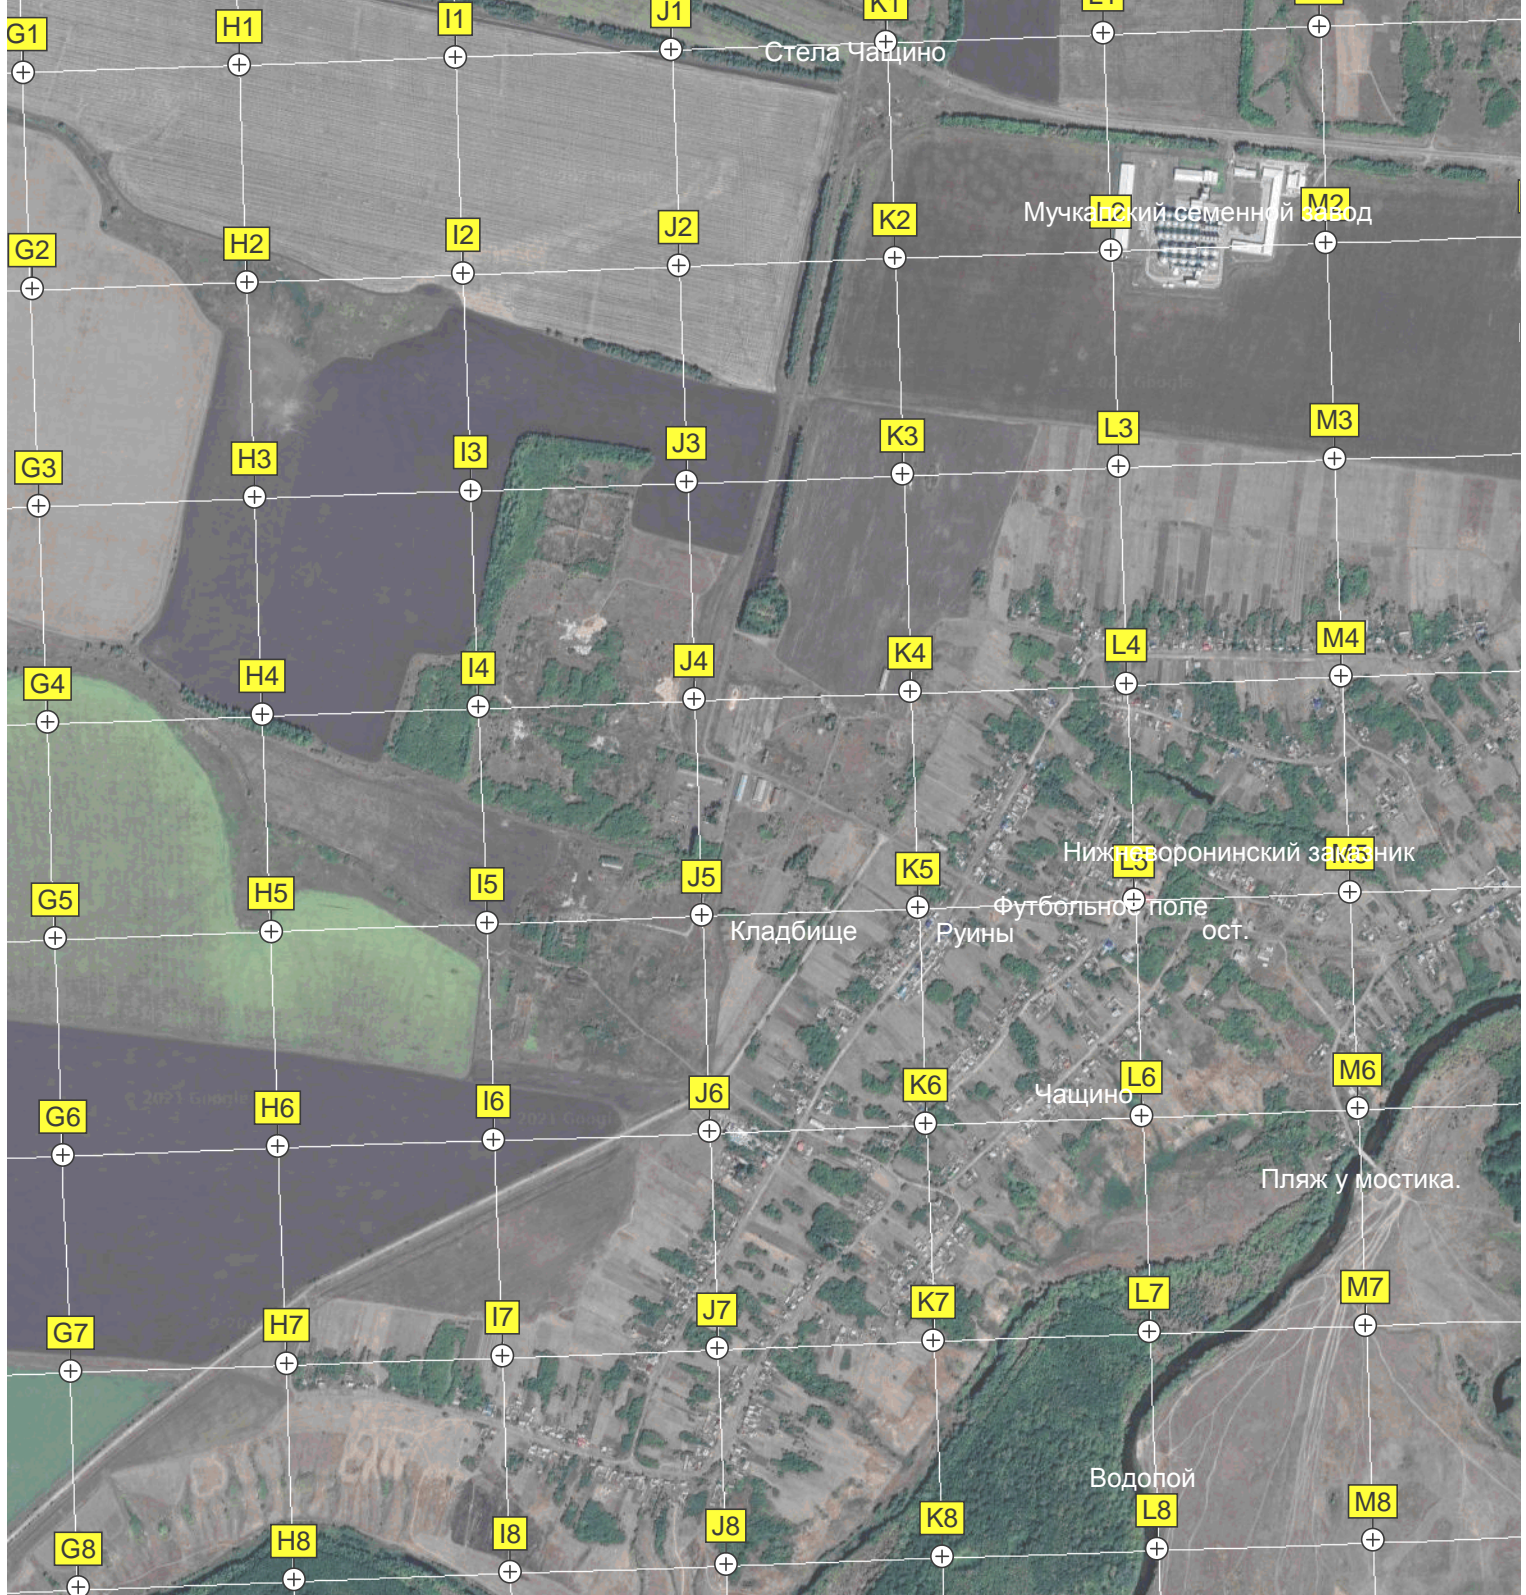

500 318000 318500 319000 319500 320000 320500 321000

Пост секционирования аммиакопровода

Стела Чащино

Мучкацкий семенной завод

Нижневоронинский завод

Кладбище

Футбольное поле

Руины

ост.

Чащино

Пляж у мостика.

Водопой

Детский сад «Солнышко»

Центр социального обслуживания населения

Мухкапский мясоптицекомбинат

Пруд пер. 50 лет ВЛКСМ, 4

Школа

ж/д. станция Мухкап

Водонапорная башня Рожновского

Мухкапский кирпичный завод

Озеро

ж/д. мост

ж/д. переезд

Рабочая ул., 50