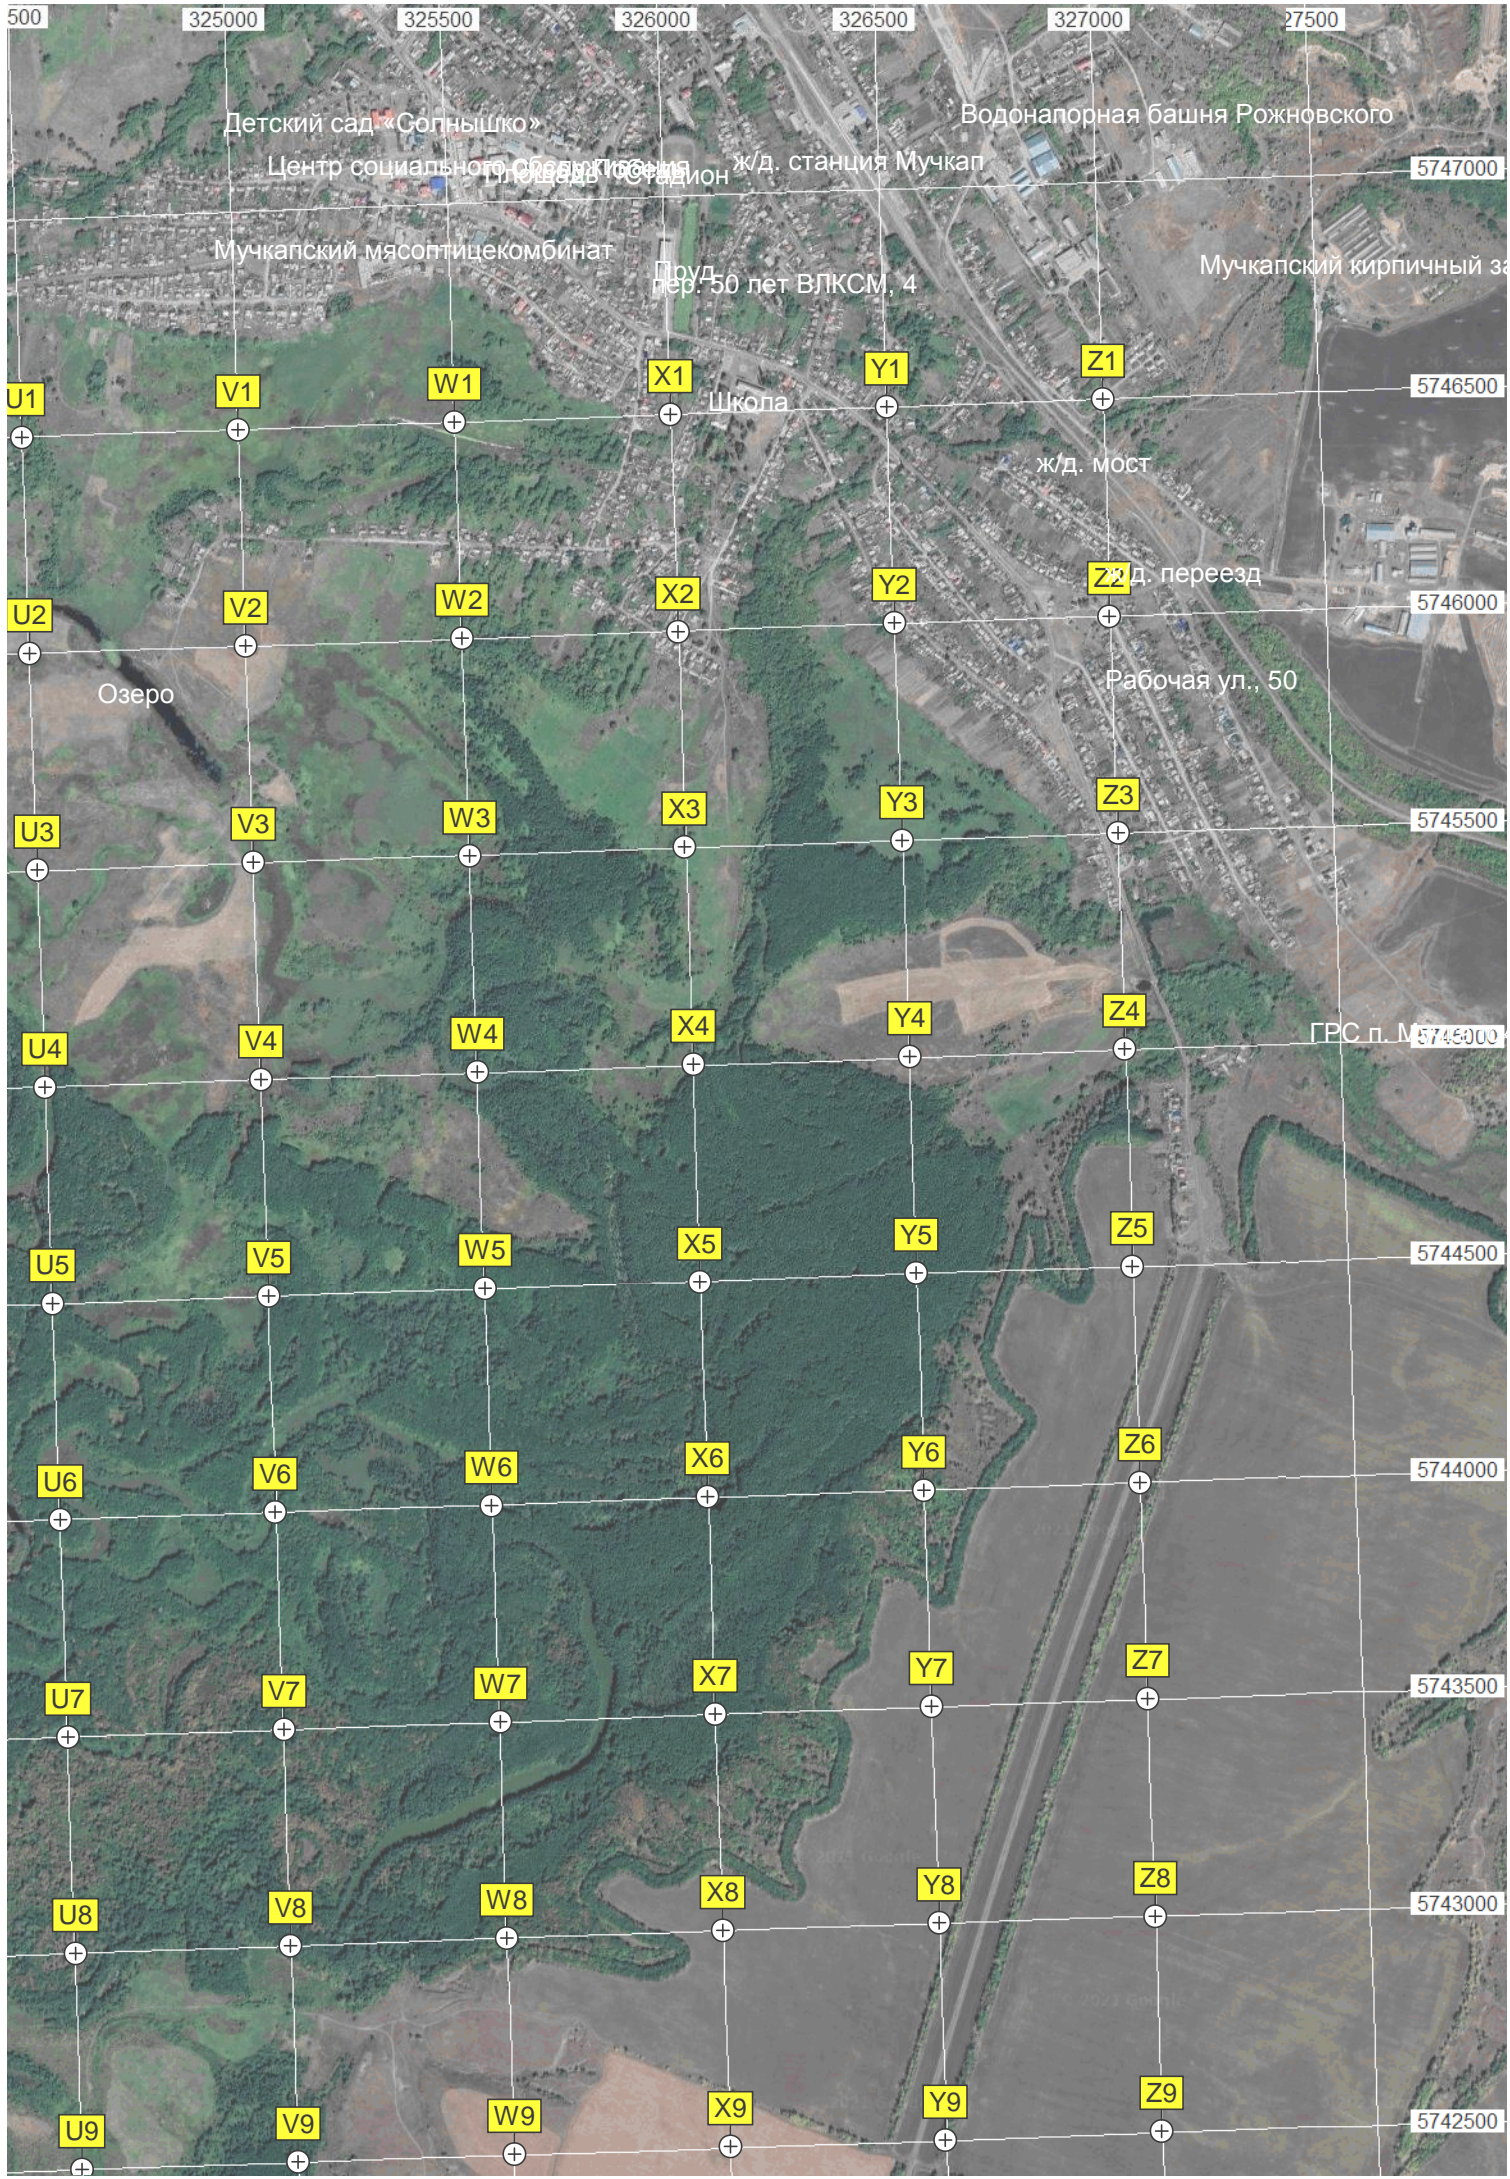

500 318000 318500 319000 319500 320000 320500 321000

Пост секционирования аммиакопровода

Стела Чащино

Мучкацкий семенной завод

Нижневоронинский завод

Кладбище

Футбольное поле

Руины

ост.

Чащино

Пляж у мостика.

Водопой

Детский сад «Солнышко»

Центр социального обслуживания населения

Мухкапский мясоптицекомбинат

Пруд пер. 50 лет ВЛКСМ, 4

Школа

ж/д. станция Мухкап

Водонапорная башня Рожновского

Мухкапский кирпичный завод

Озеро

ж/д. мост

ж/д. переезд

Рабочая ул., 50