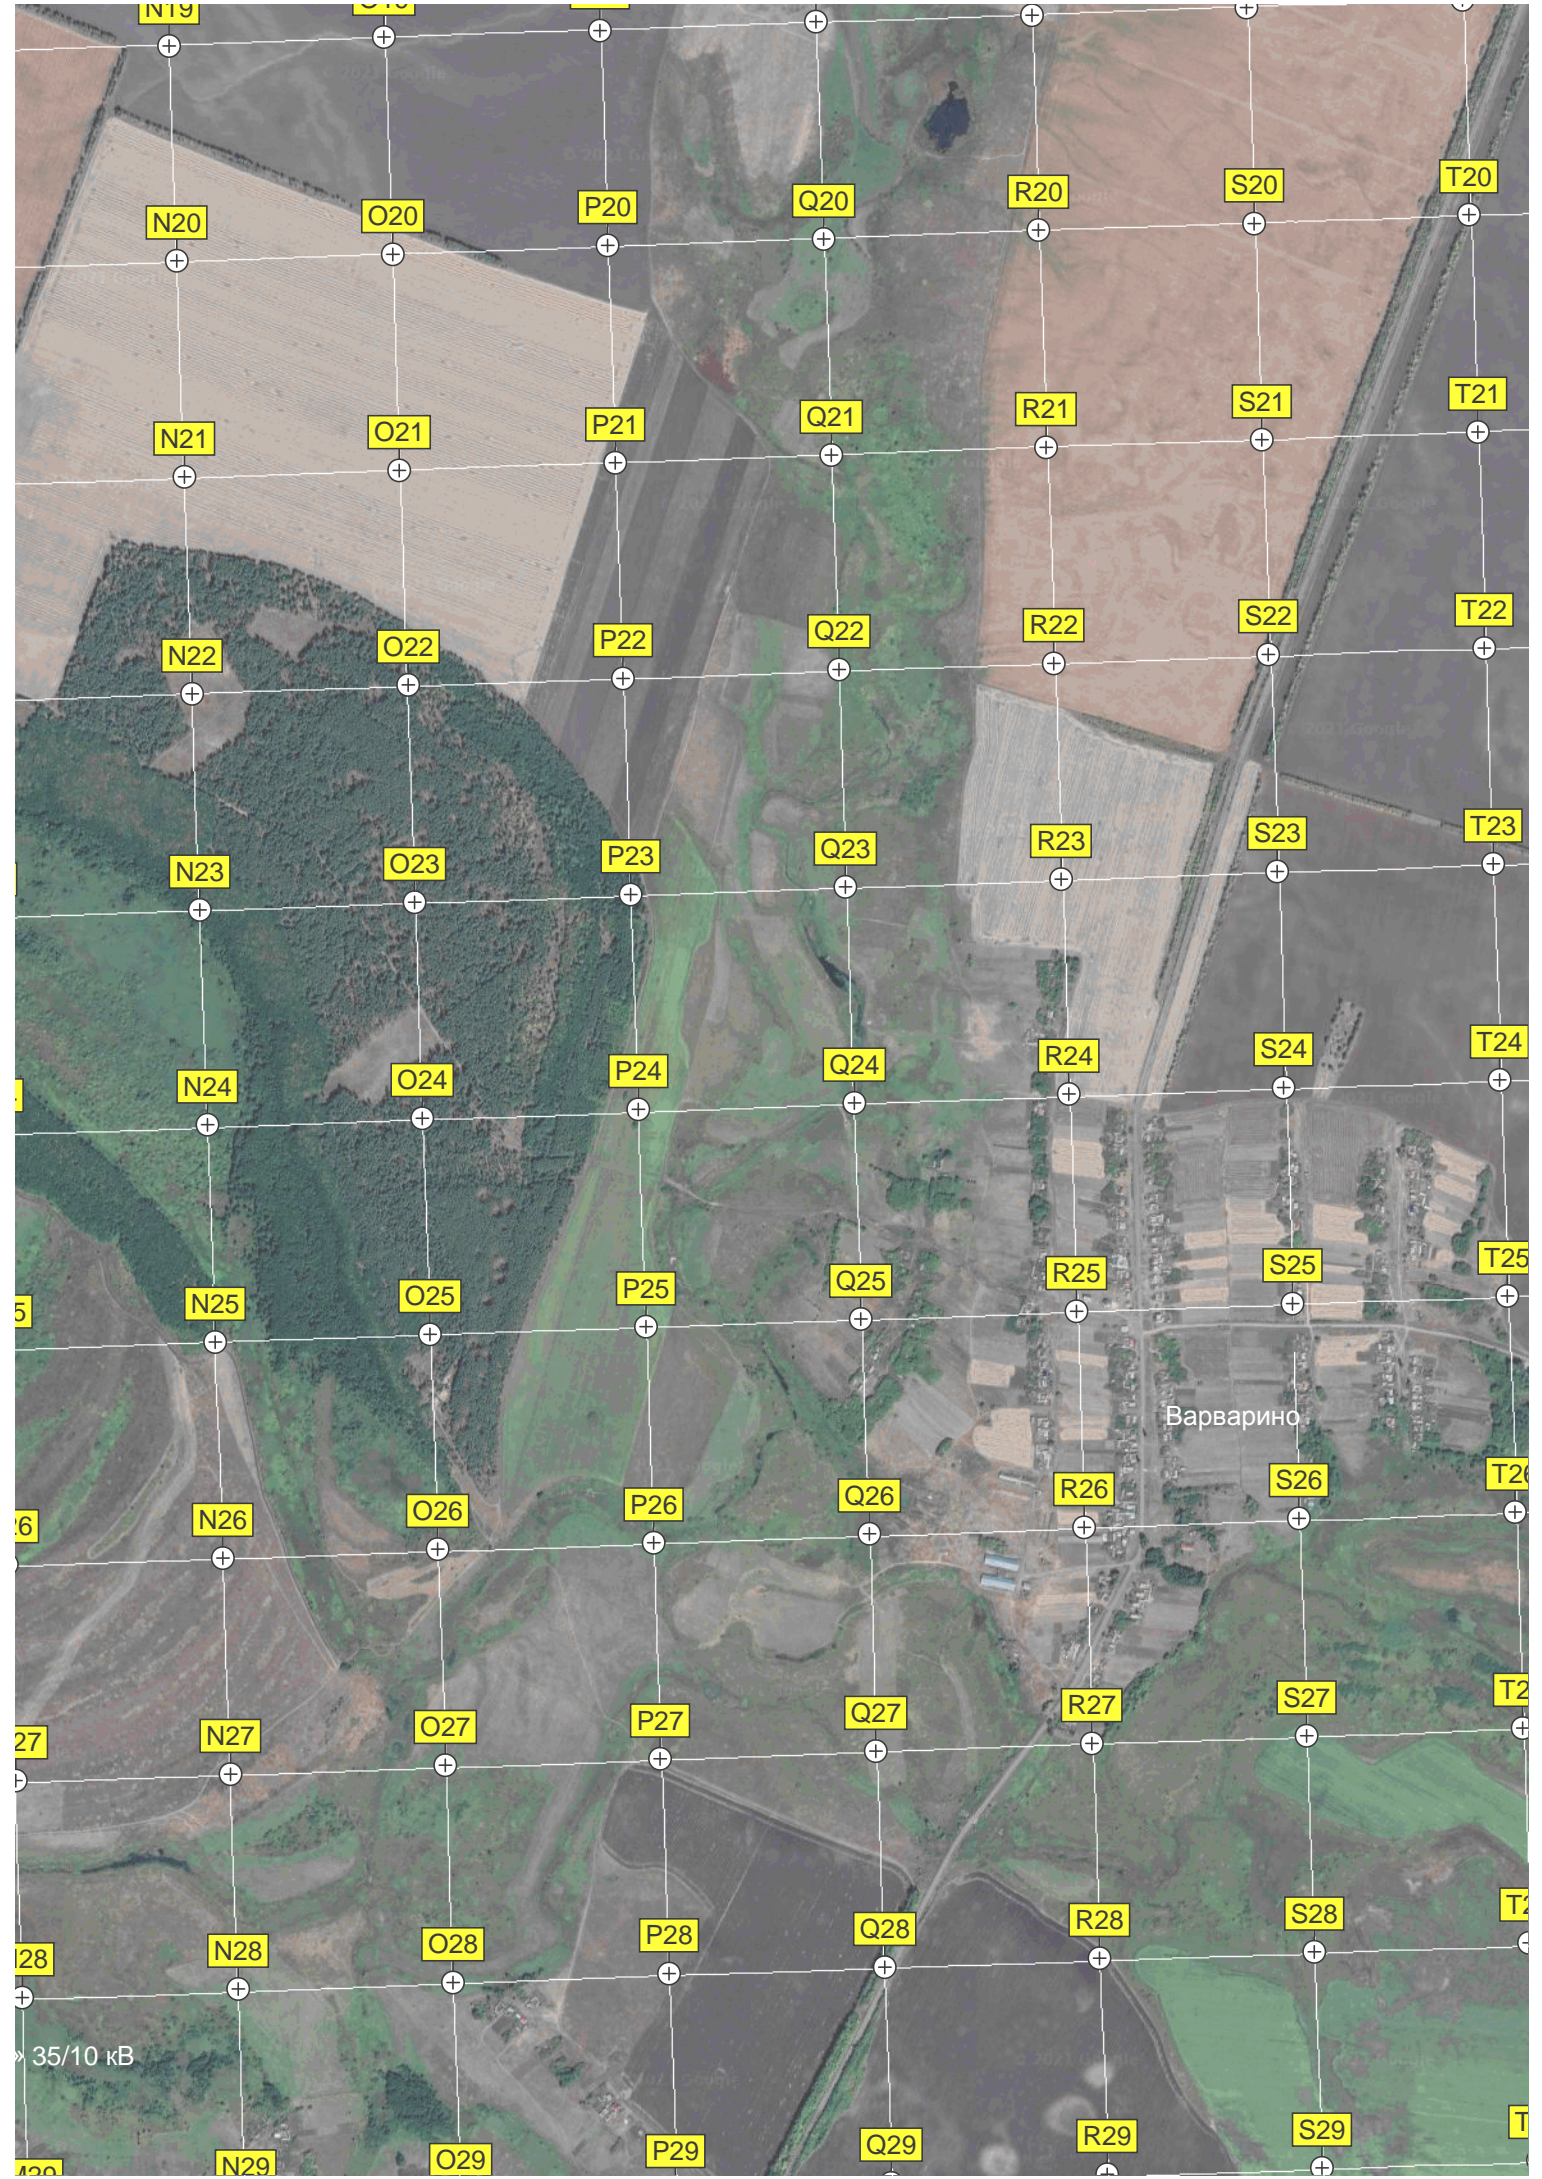

500 318000 318500 319000 319500 320000 320500 321000

Пост секционирования аммиакопровода

Стела Чащино

Мучкацкий семенной завод

Нижневоронинский завод

Кладбище

Футбольное поле

Руины

Школа

ж/д. станция Мухкап

Водонапорная башня Рожновского

Мухкапский кирпичный завод

Озеро

ж/д. мост

ж/д. переезд

Рабочая ул., 50

ГРС п. М...

Варварино

35/10 кВ

F29

G29

H29

I29

J29