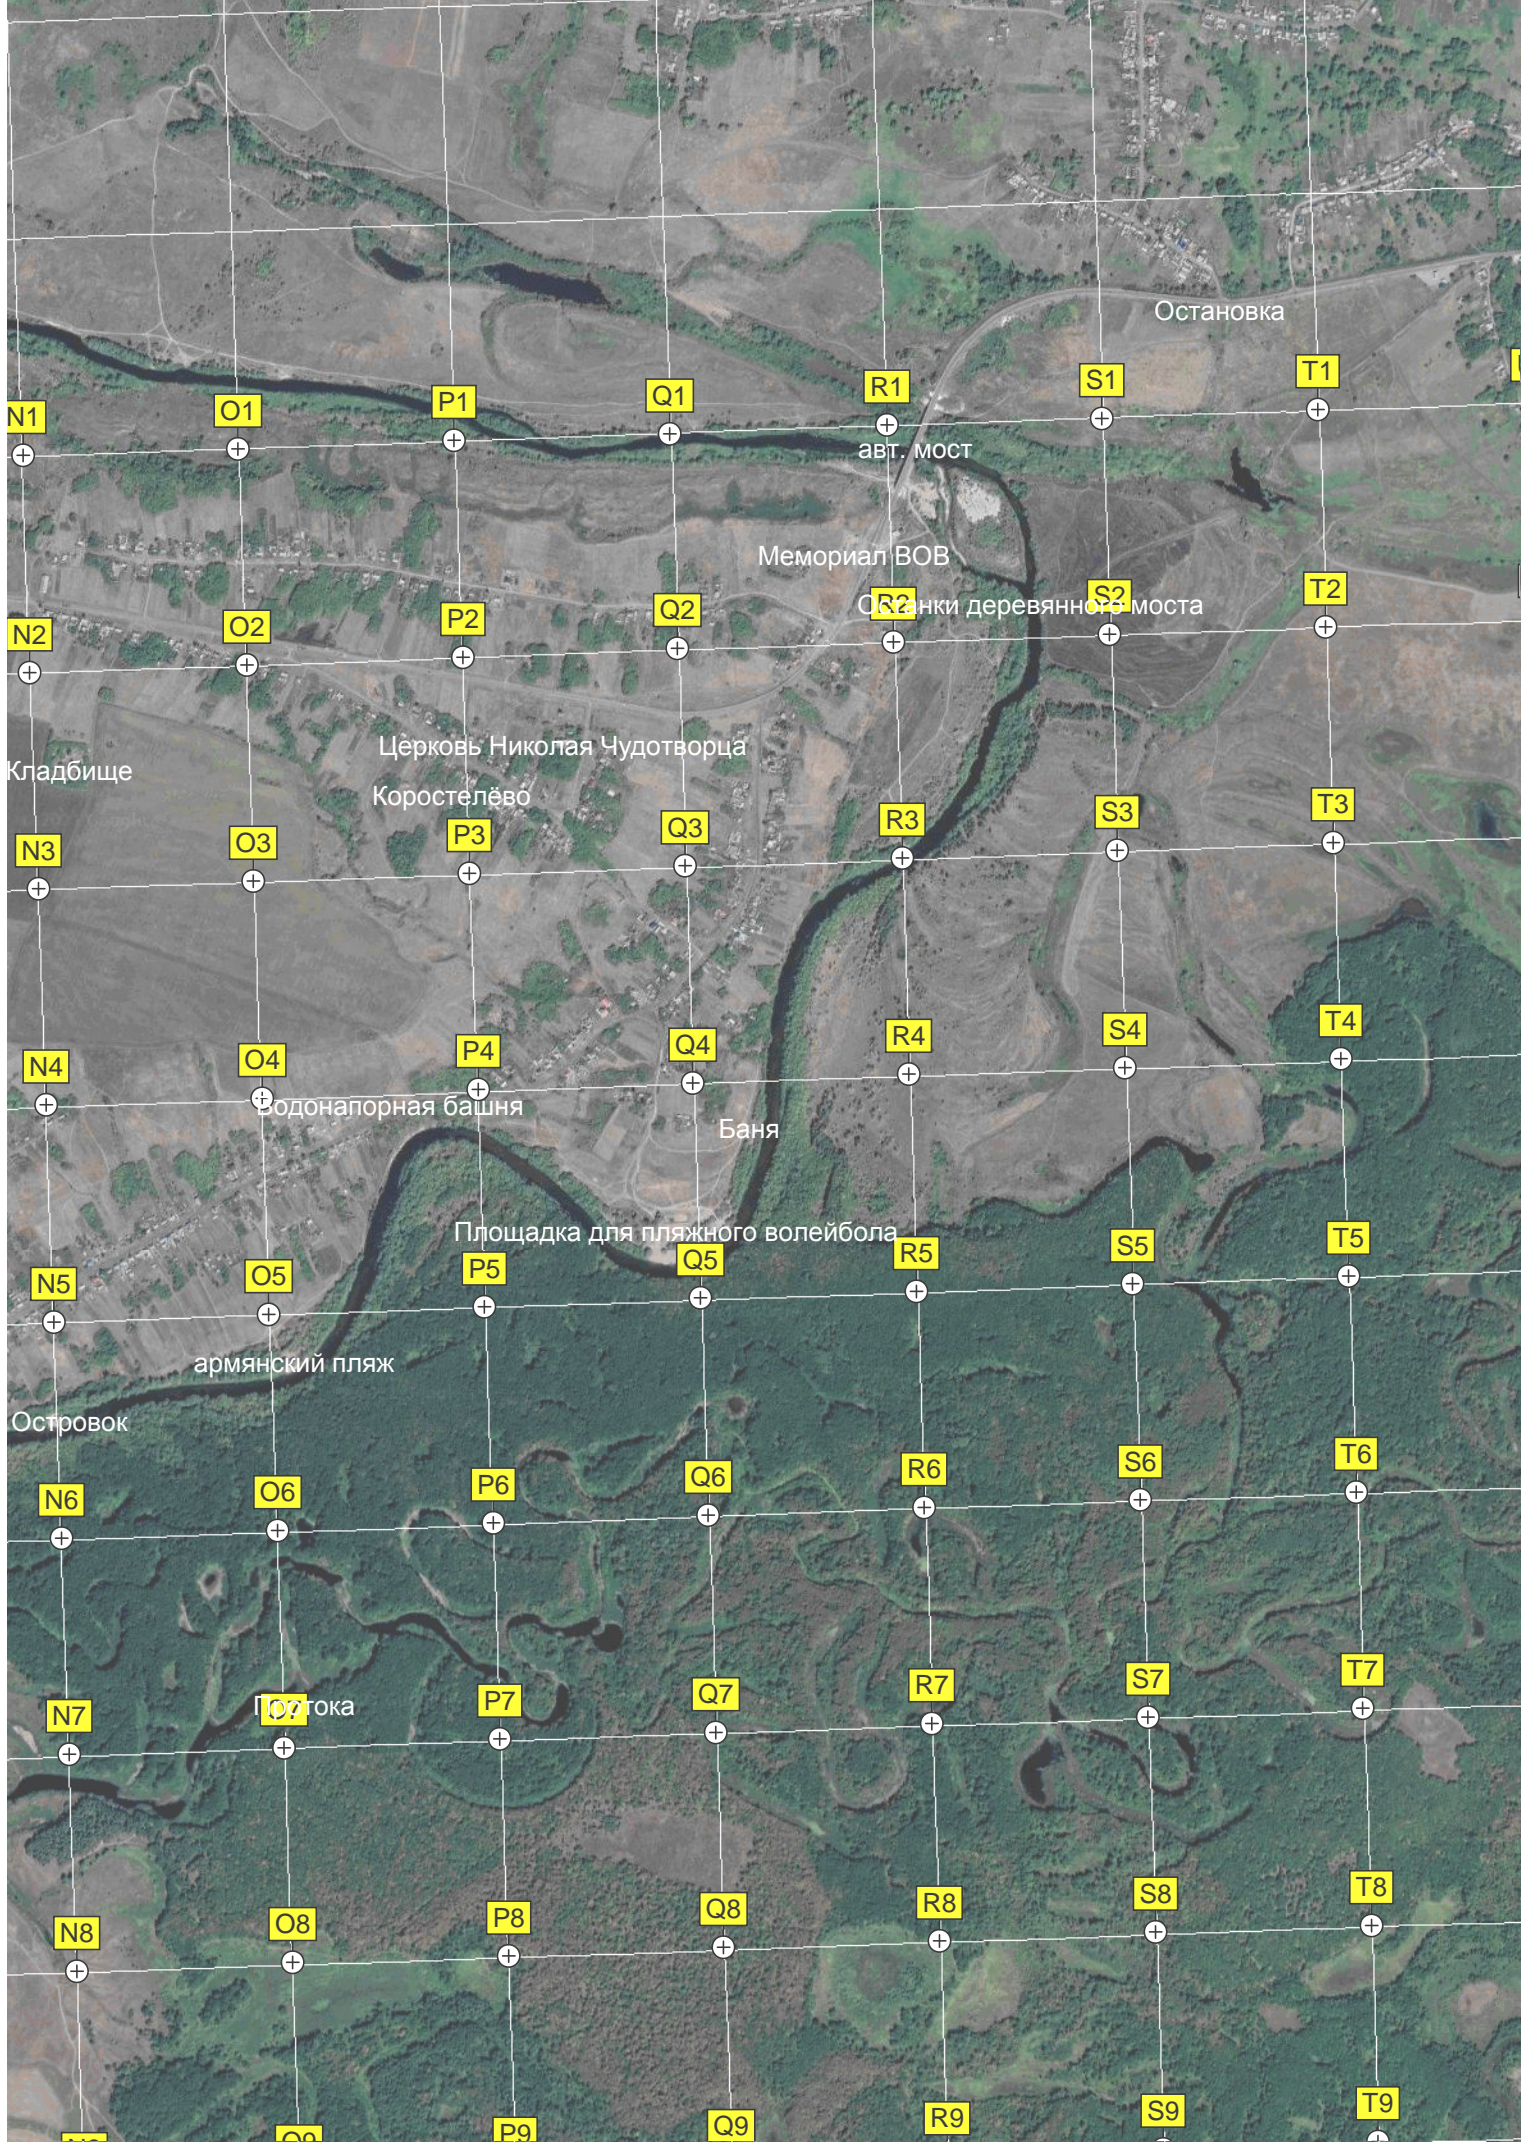

500 318000 318500 319000 319500 320000 320500 321000

Пост секционирования аммиакопровода

Стела Чащино

Мучкацкий семенной завод

Нижневоронинский завод

Кладбище

Футбольное поле

Руины

ост.

Чащино

Пляж у мостика.

Водопой

Детский сад «Солнышко»

Центр социального обслуживания населения

Мухкапский мясоптицекомбинат

Пруд пер. 50 лет ВЛКСМ, 4

Школа

ж/д. станция Мухкап

Водонапорная башня Рожновского

Мухкапский кирпичный завод

Озеро

ж/д. мост

ж/д. переезд

Рабочая ул., 50