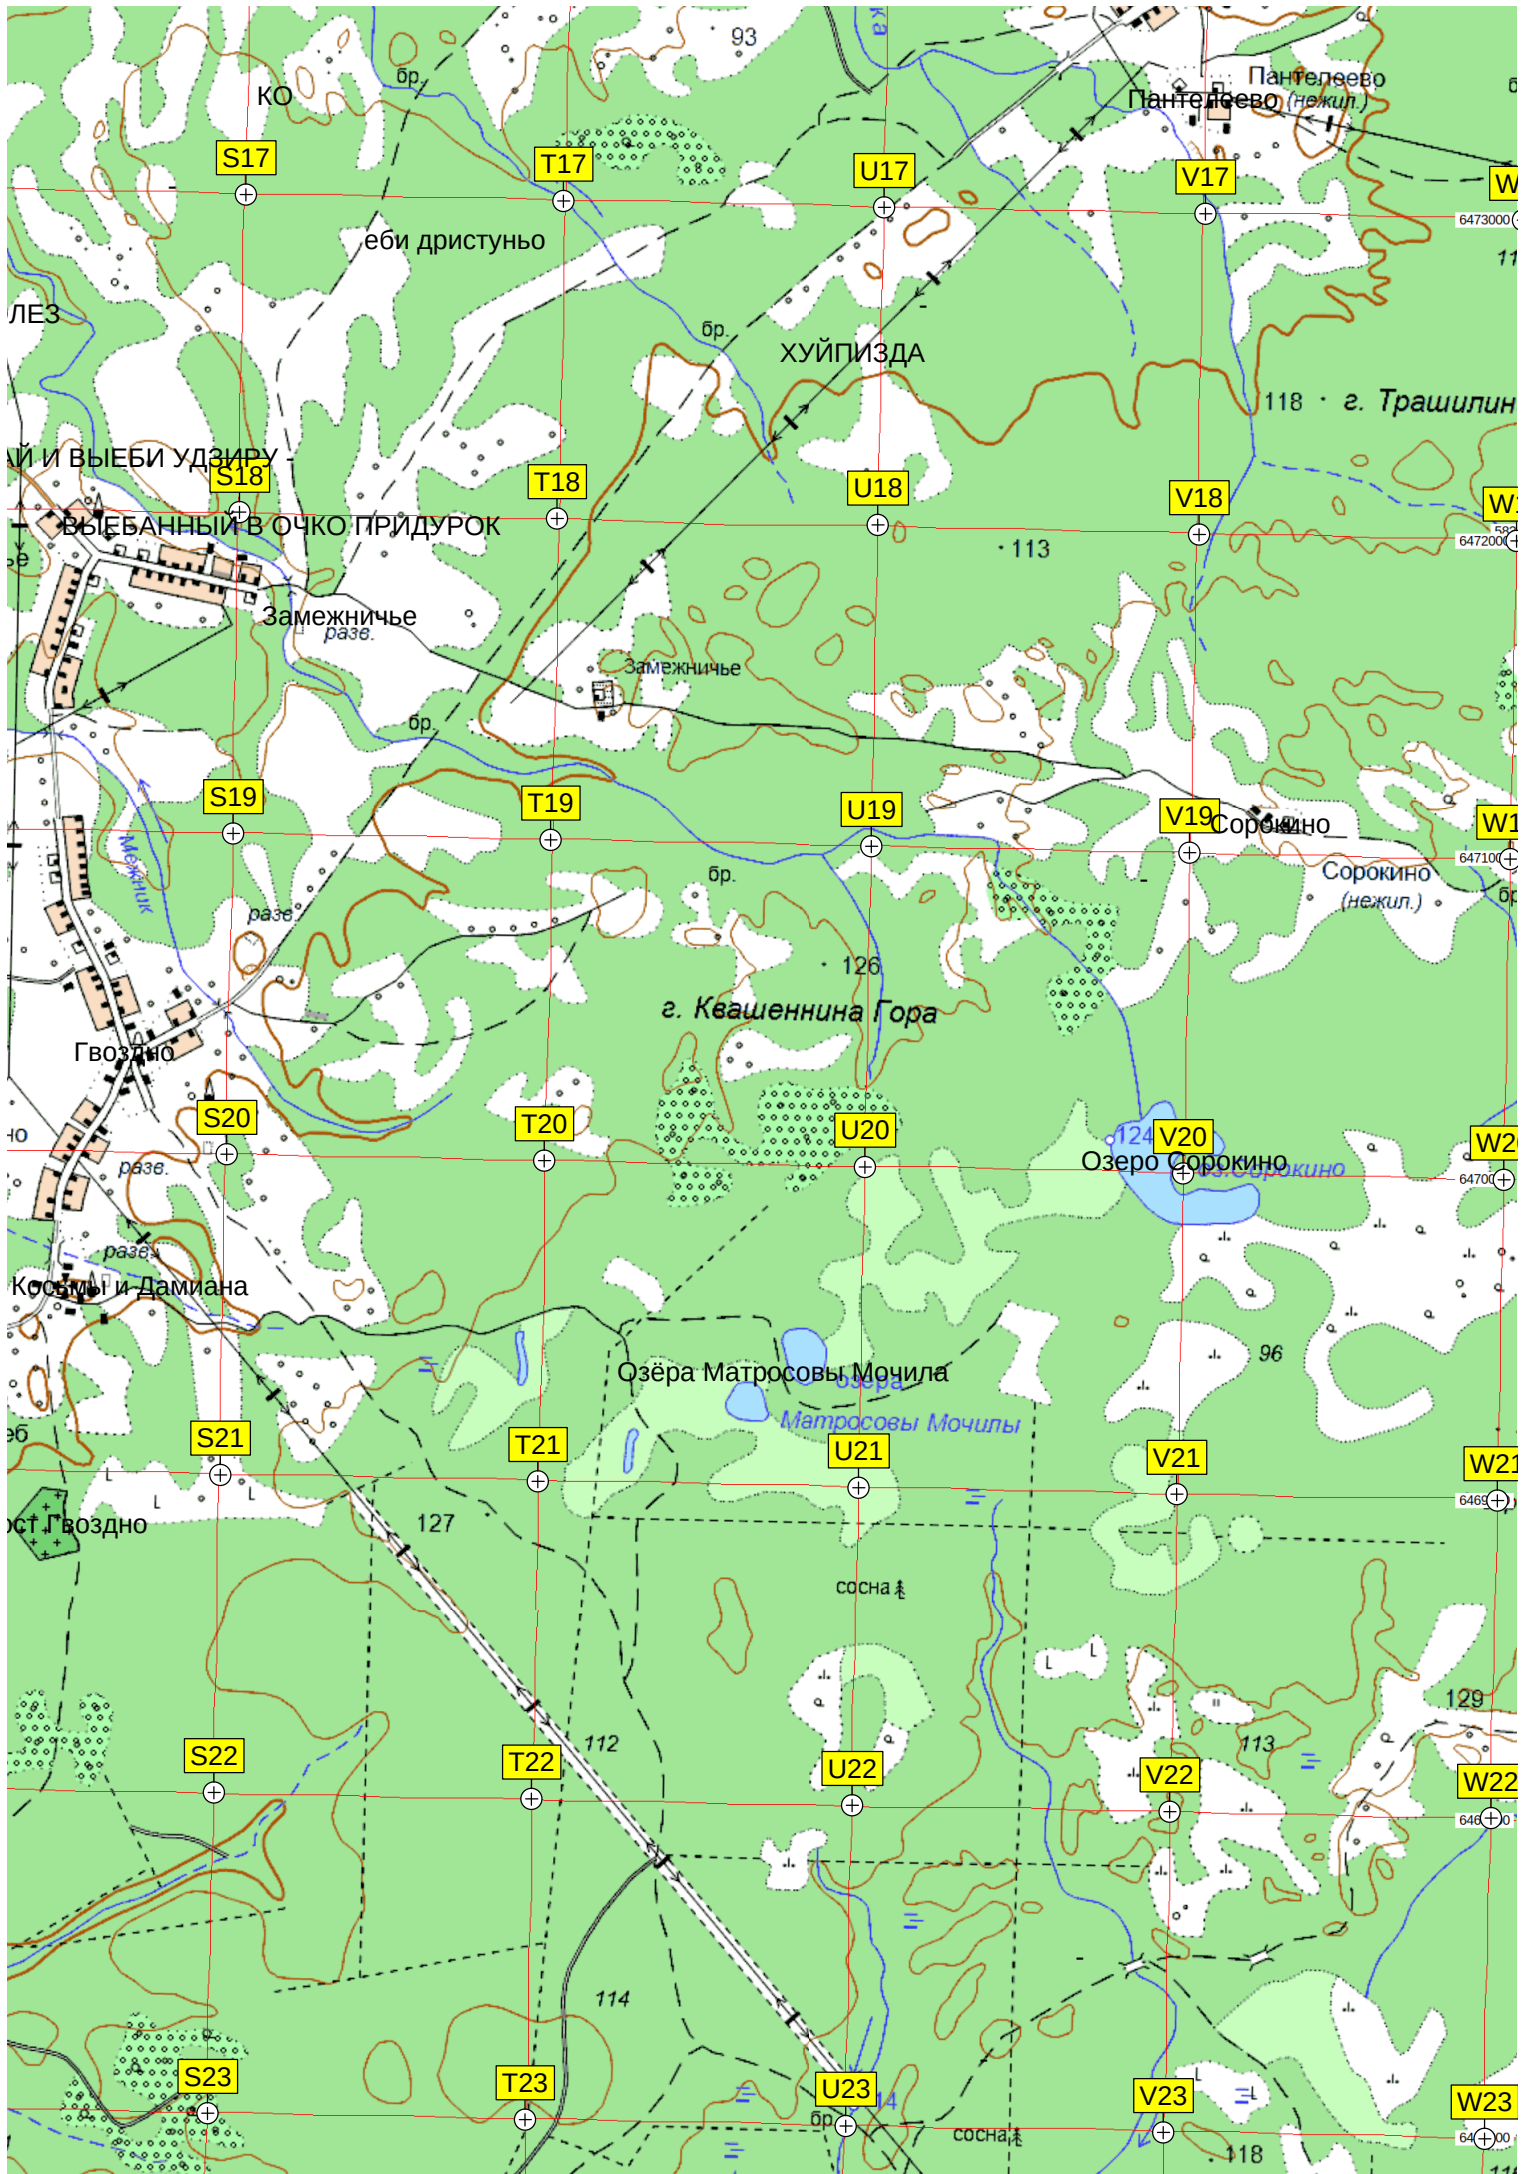

Устье реки Перенки

Автомобильный мост через реку

Чернечки

Озеро Желчское

Озеро Воротище

Перенка

оз. Воротище

Опора ЛЭП

Озеро Берёзно

E24

F24

G24

H24

Озеро Большое Орлово

Озеро Малое Орлово

Опора ЛЭП

Озеро Выдрейское

E25

F25

G25

H25

Водопродуцная труба

Опора ЛЭП

E26

Озеро Большие Котелки

Озеро Малые Котелки

Гора Разрывная, или Персиянская

E28

F28

G28

H28

Реберское озеро