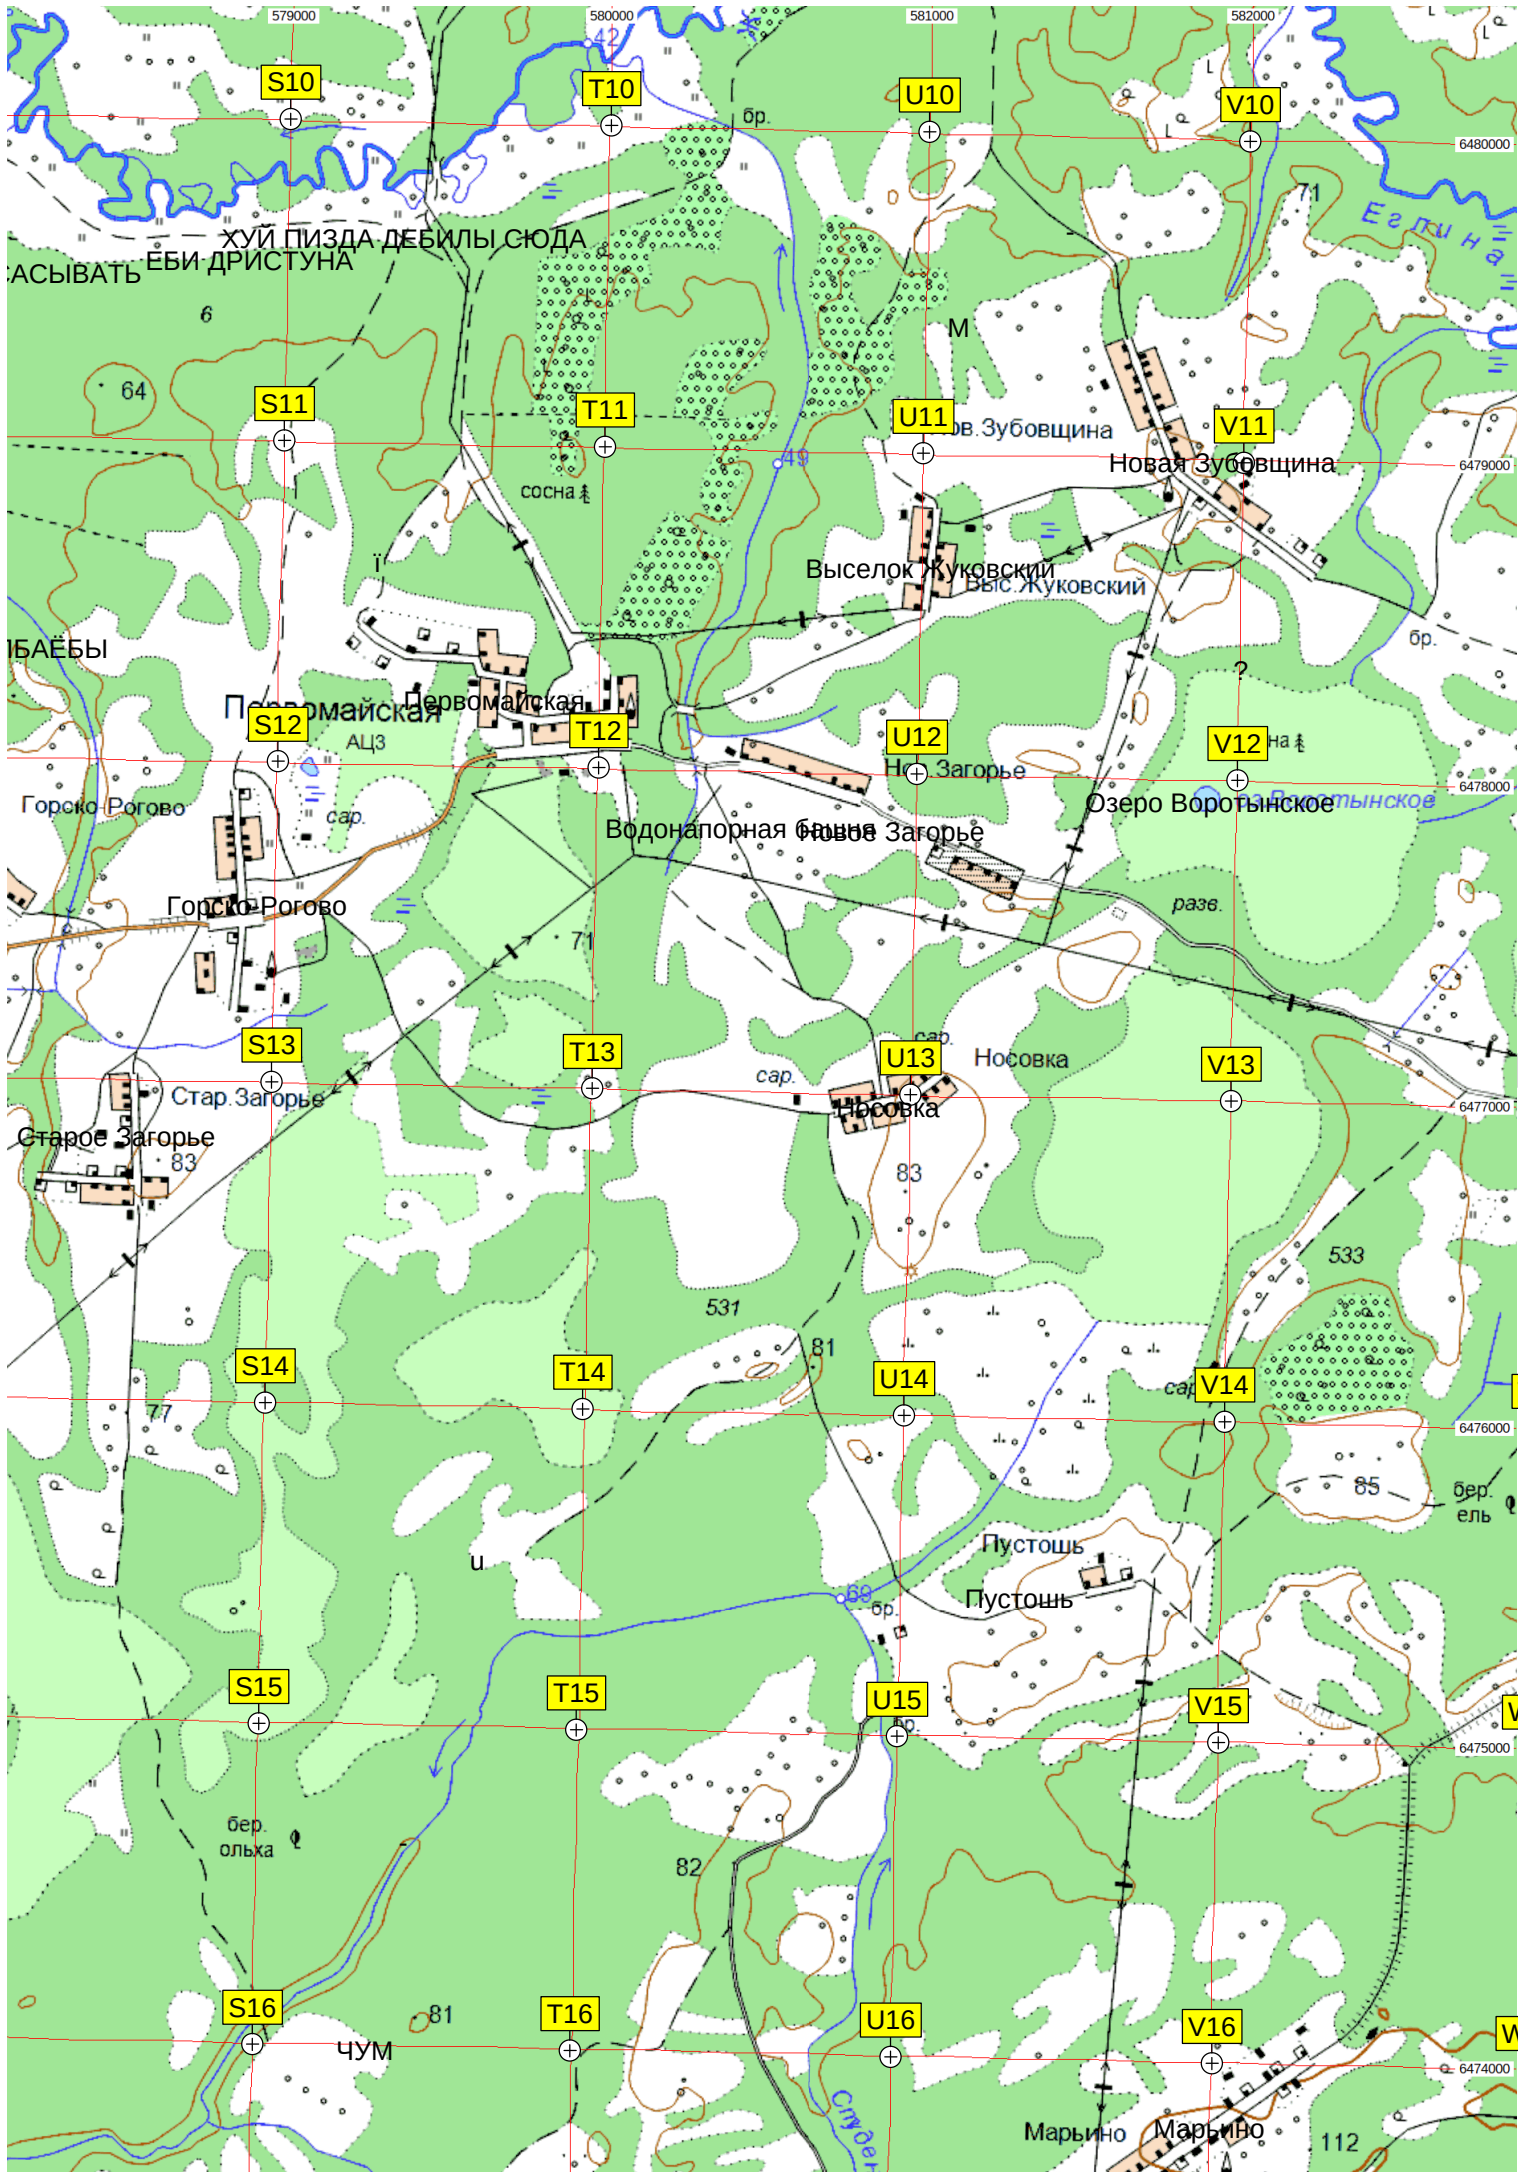

Устье реки Перенки

Автомобильный мост через реку

Чернечки

Озеро Желчское

Озеро Воротище

Перенка

оз. Воротище

Опора ЛЭП

Озеро Берёзно

E24

F24

G24

H24

Озеро Большое Орлово

Озеро Малое Орлово

Опора ЛЭП

Озеро Выдрейское

E25

F25

G25

H25

Водопродуцная труба

Опора ЛЭП

E26

Озеро Большие Котелки

Озеро Малые Котелки

Гора Разрывная, или Персиянская

E28

F28

G28

H28

Реберское озеро