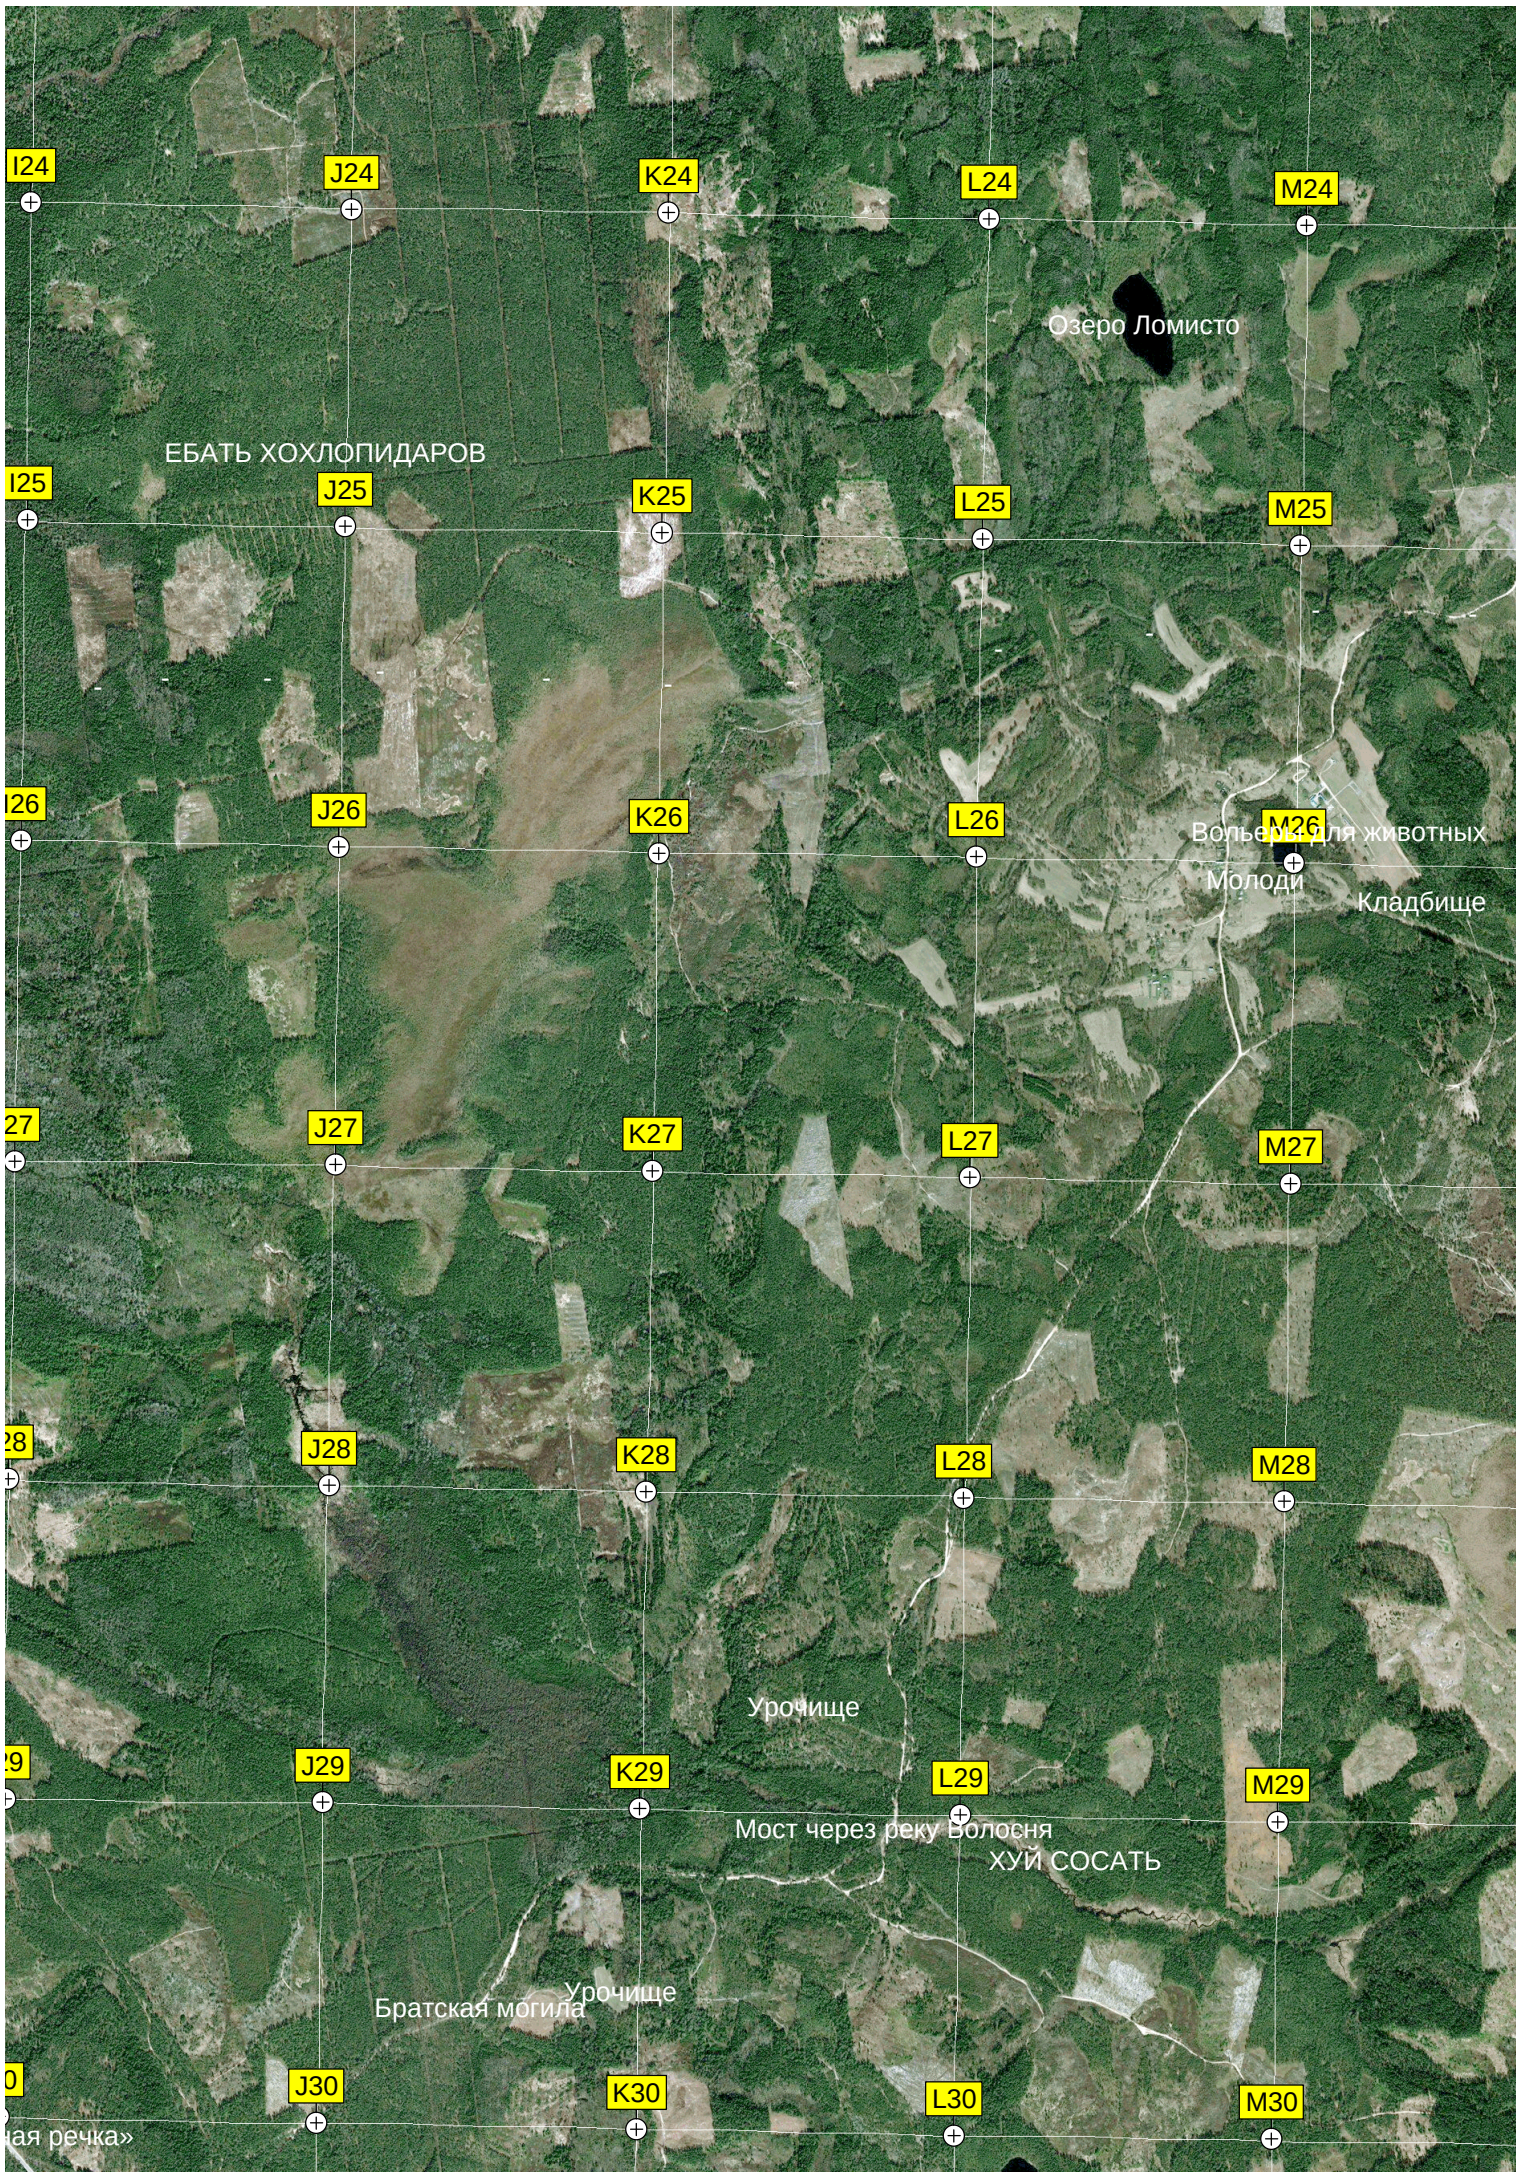

Озеро Палиш

Озеро

Озеро Мельцево

Озеро Дубское

Водопропускная труба

ПЕСДЮК РОДИО ПО

ЕБИ УДВИРУ ЛИЗУНА ТУХЛОЙ ПИЗДЫ

ПОЙМА

Церковь

Погр

ХОХЛОЧУМ

Мост

Лесная (Кадры)

N24

O24

P24