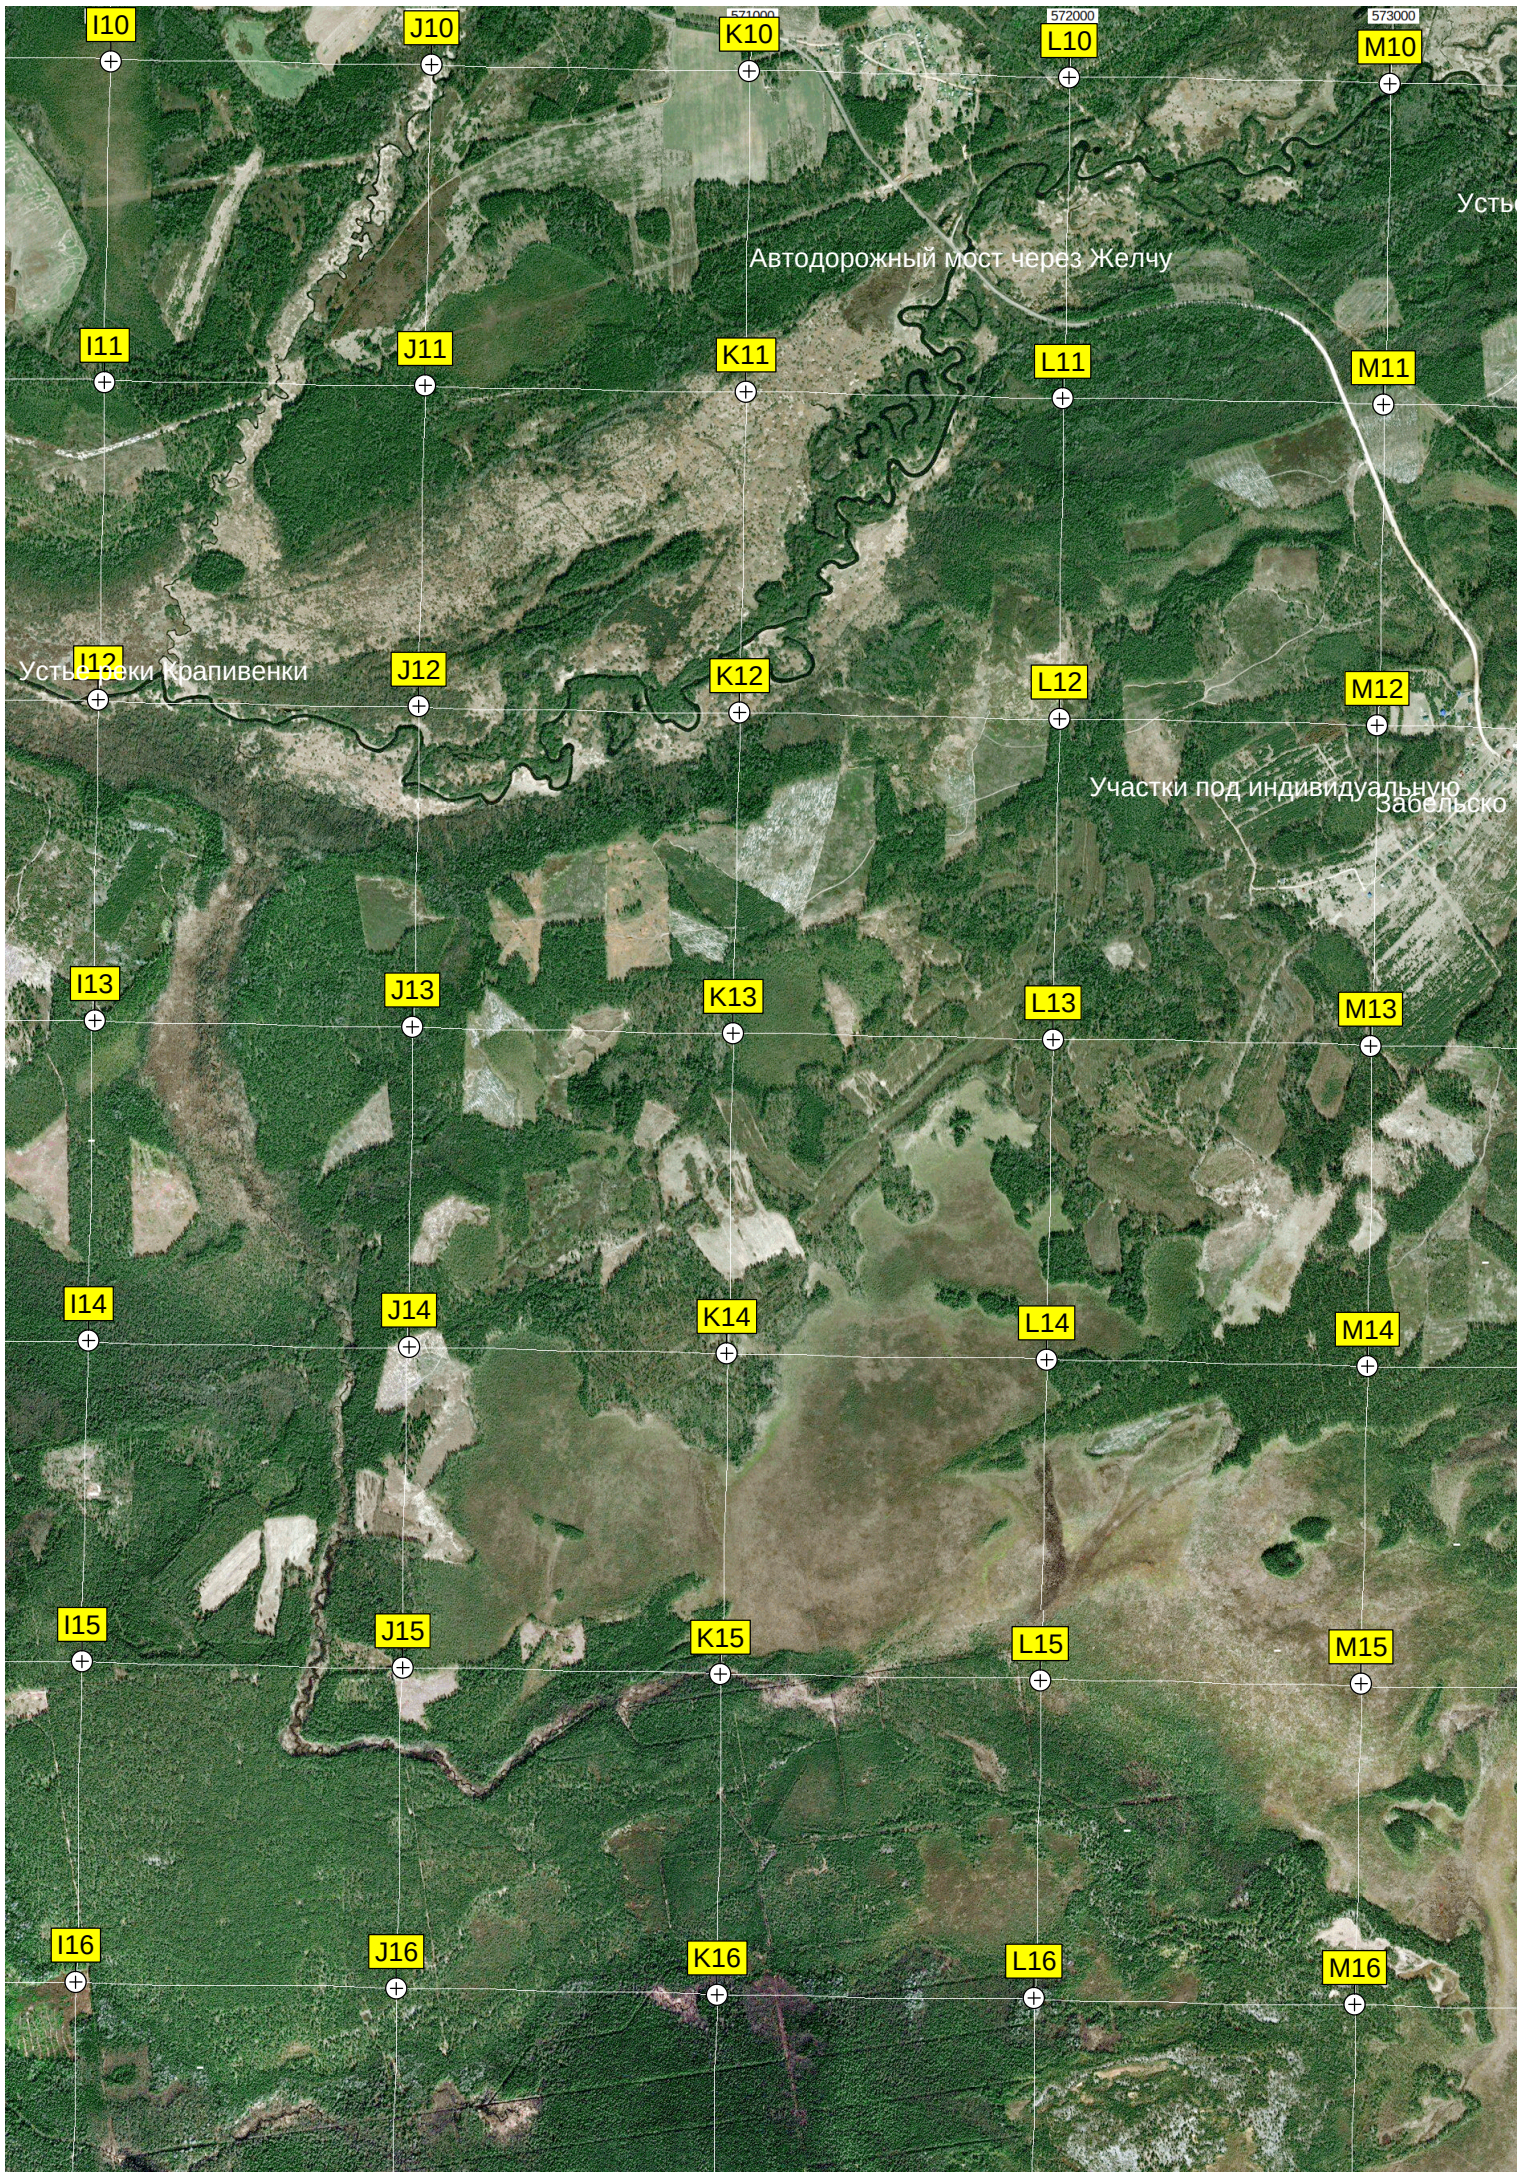

Кладбище Кроксово Машинно-тракторная станция Саяно-Монгольская Футбольное поле Сиянщина

E11 F11 G11 H11

E12 F12 G12 H12

E13 F13 G13 H13

E14 F14 G14 H14

E15 F15 G15 H15

E16 F16 G16 H16

Устье реки Перенки  
Автомобильный мост через реку  
Чернечки

Озеро Жасское

Озеро Воротище

ператора сотовой связи

I10

J10

K10

L10

M10