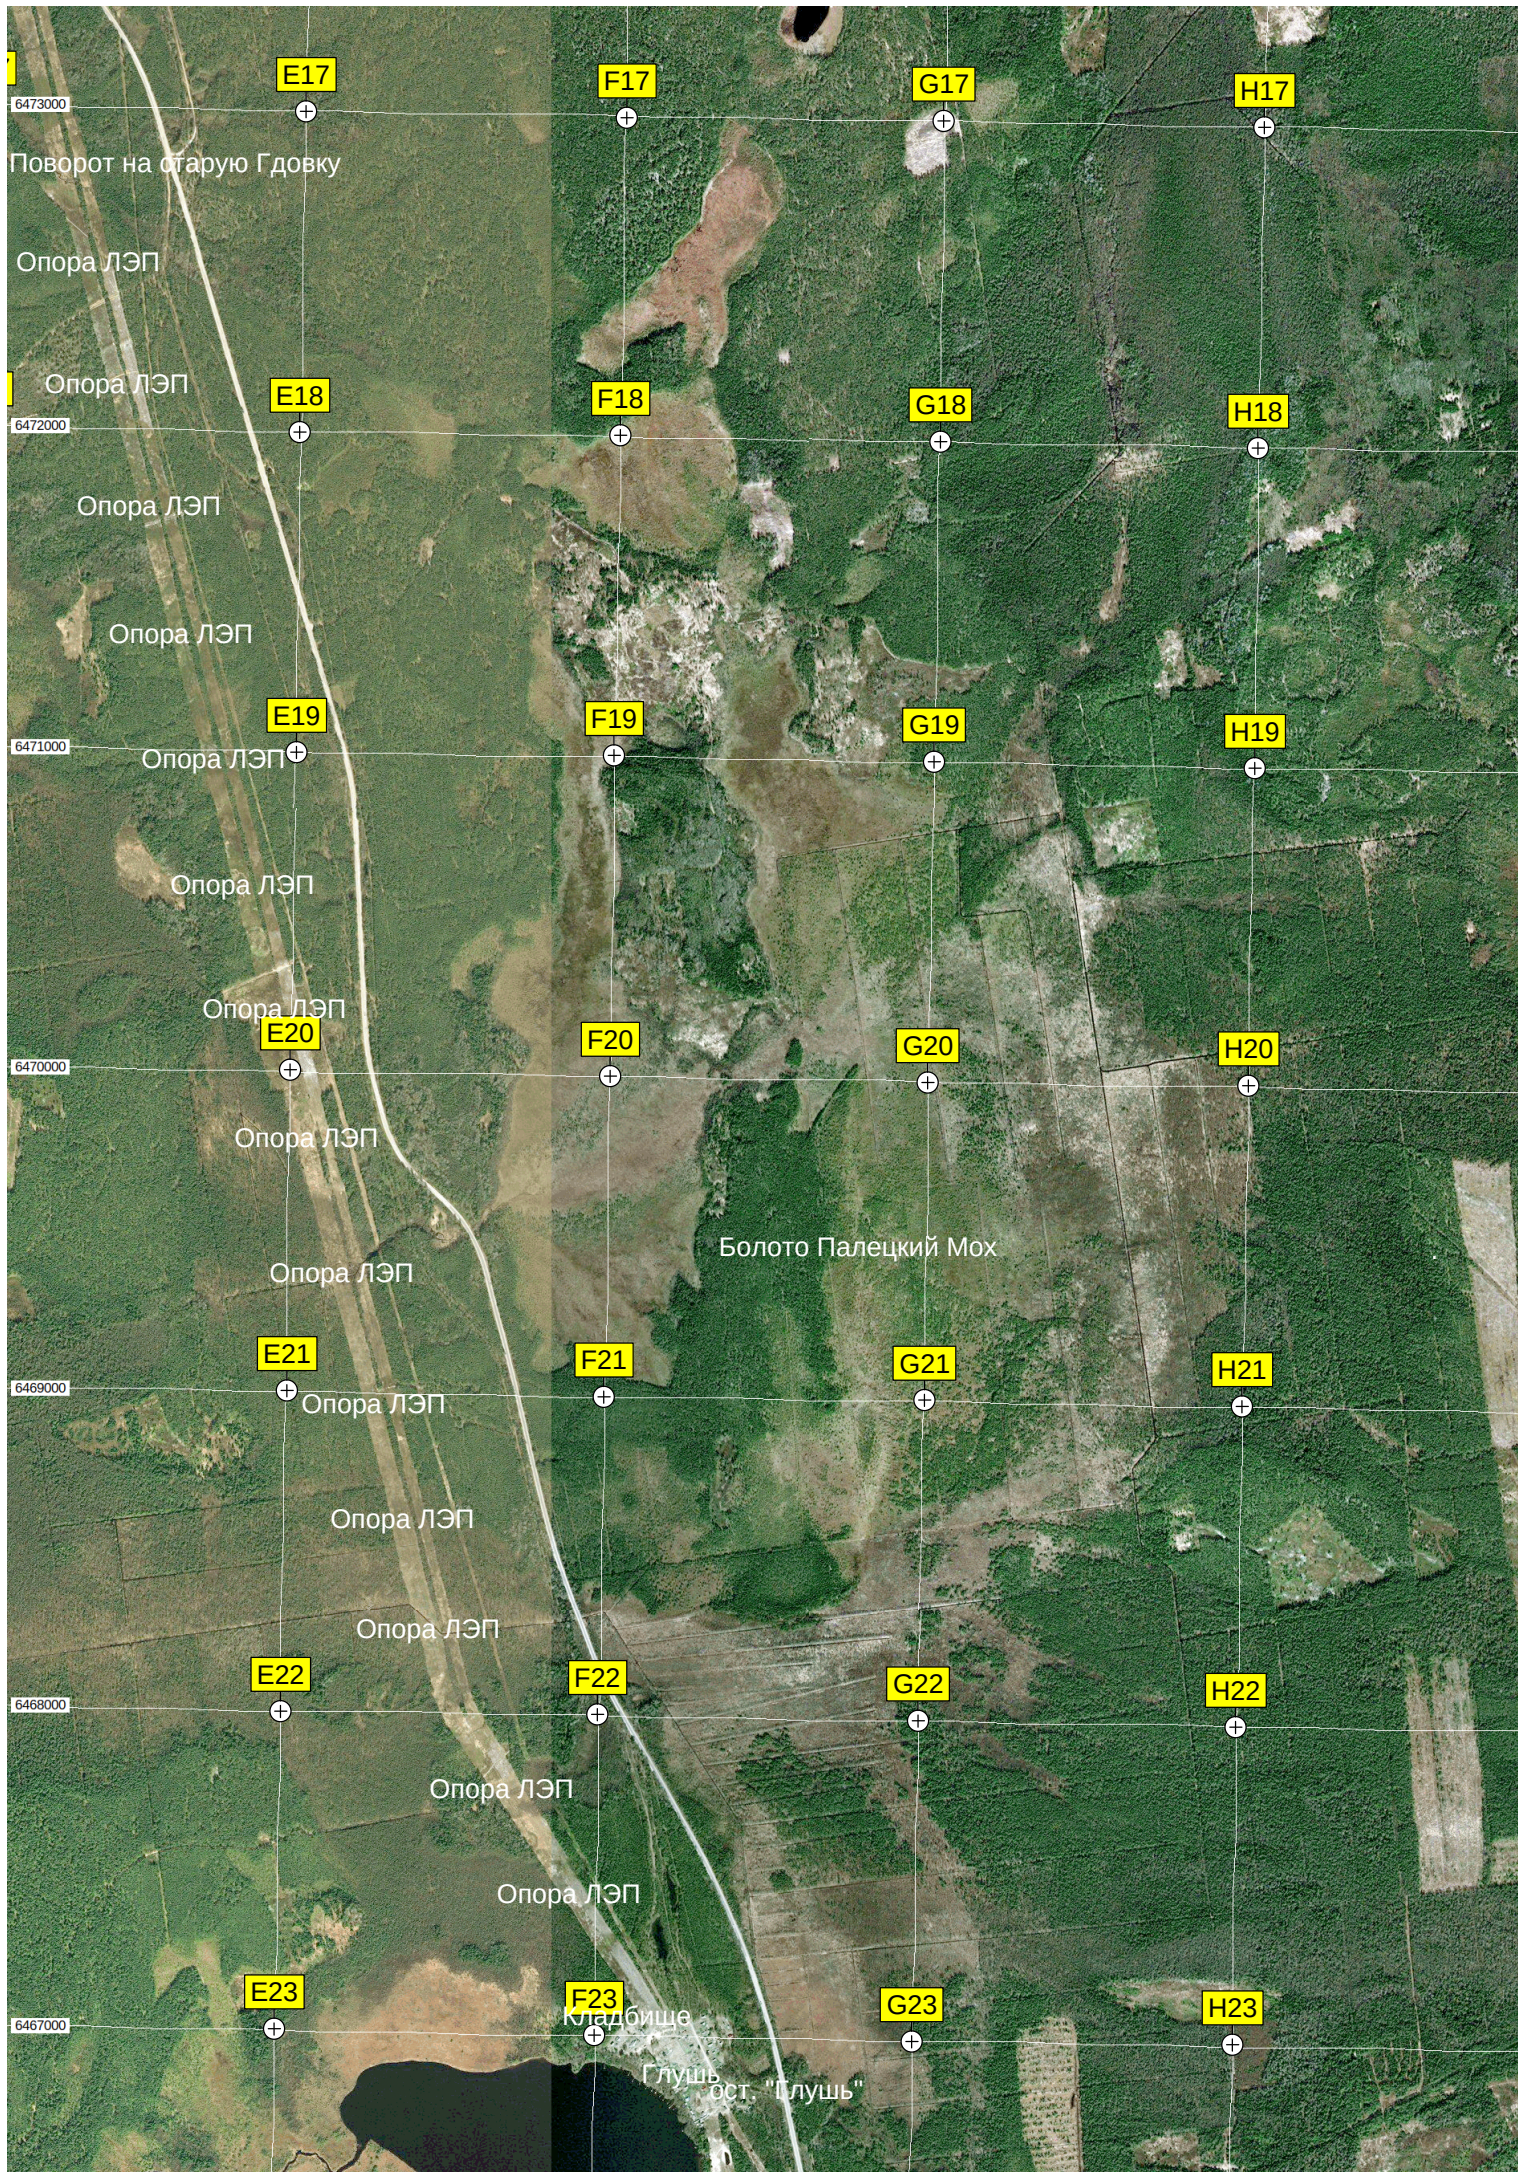

E17

F17

G17

H17

6473000

Поворот на старую Гдовку

Опора ЛЭП

E18

F18

G18

H18

6472000

Опора ЛЭП

Опора ЛЭП

Опора ЛЭП

E19

F19

G19

H19

6471000

Опора ЛЭП

Опора ЛЭП

Опора ЛЭП

E20

F20

G20

H20

6470000

Опора ЛЭП

Опора ЛЭП

Болото Палецкий Мох

E21

F21

G21

H21

6469000

Опора ЛЭП

Опора ЛЭП

Опора ЛЭП

E22

F22

G22

H22

6468000

Опора ЛЭП

Опора ЛЭП

E23

F23

G23

H23

6467000

Кладбище

Глушь ост. "Глушь"