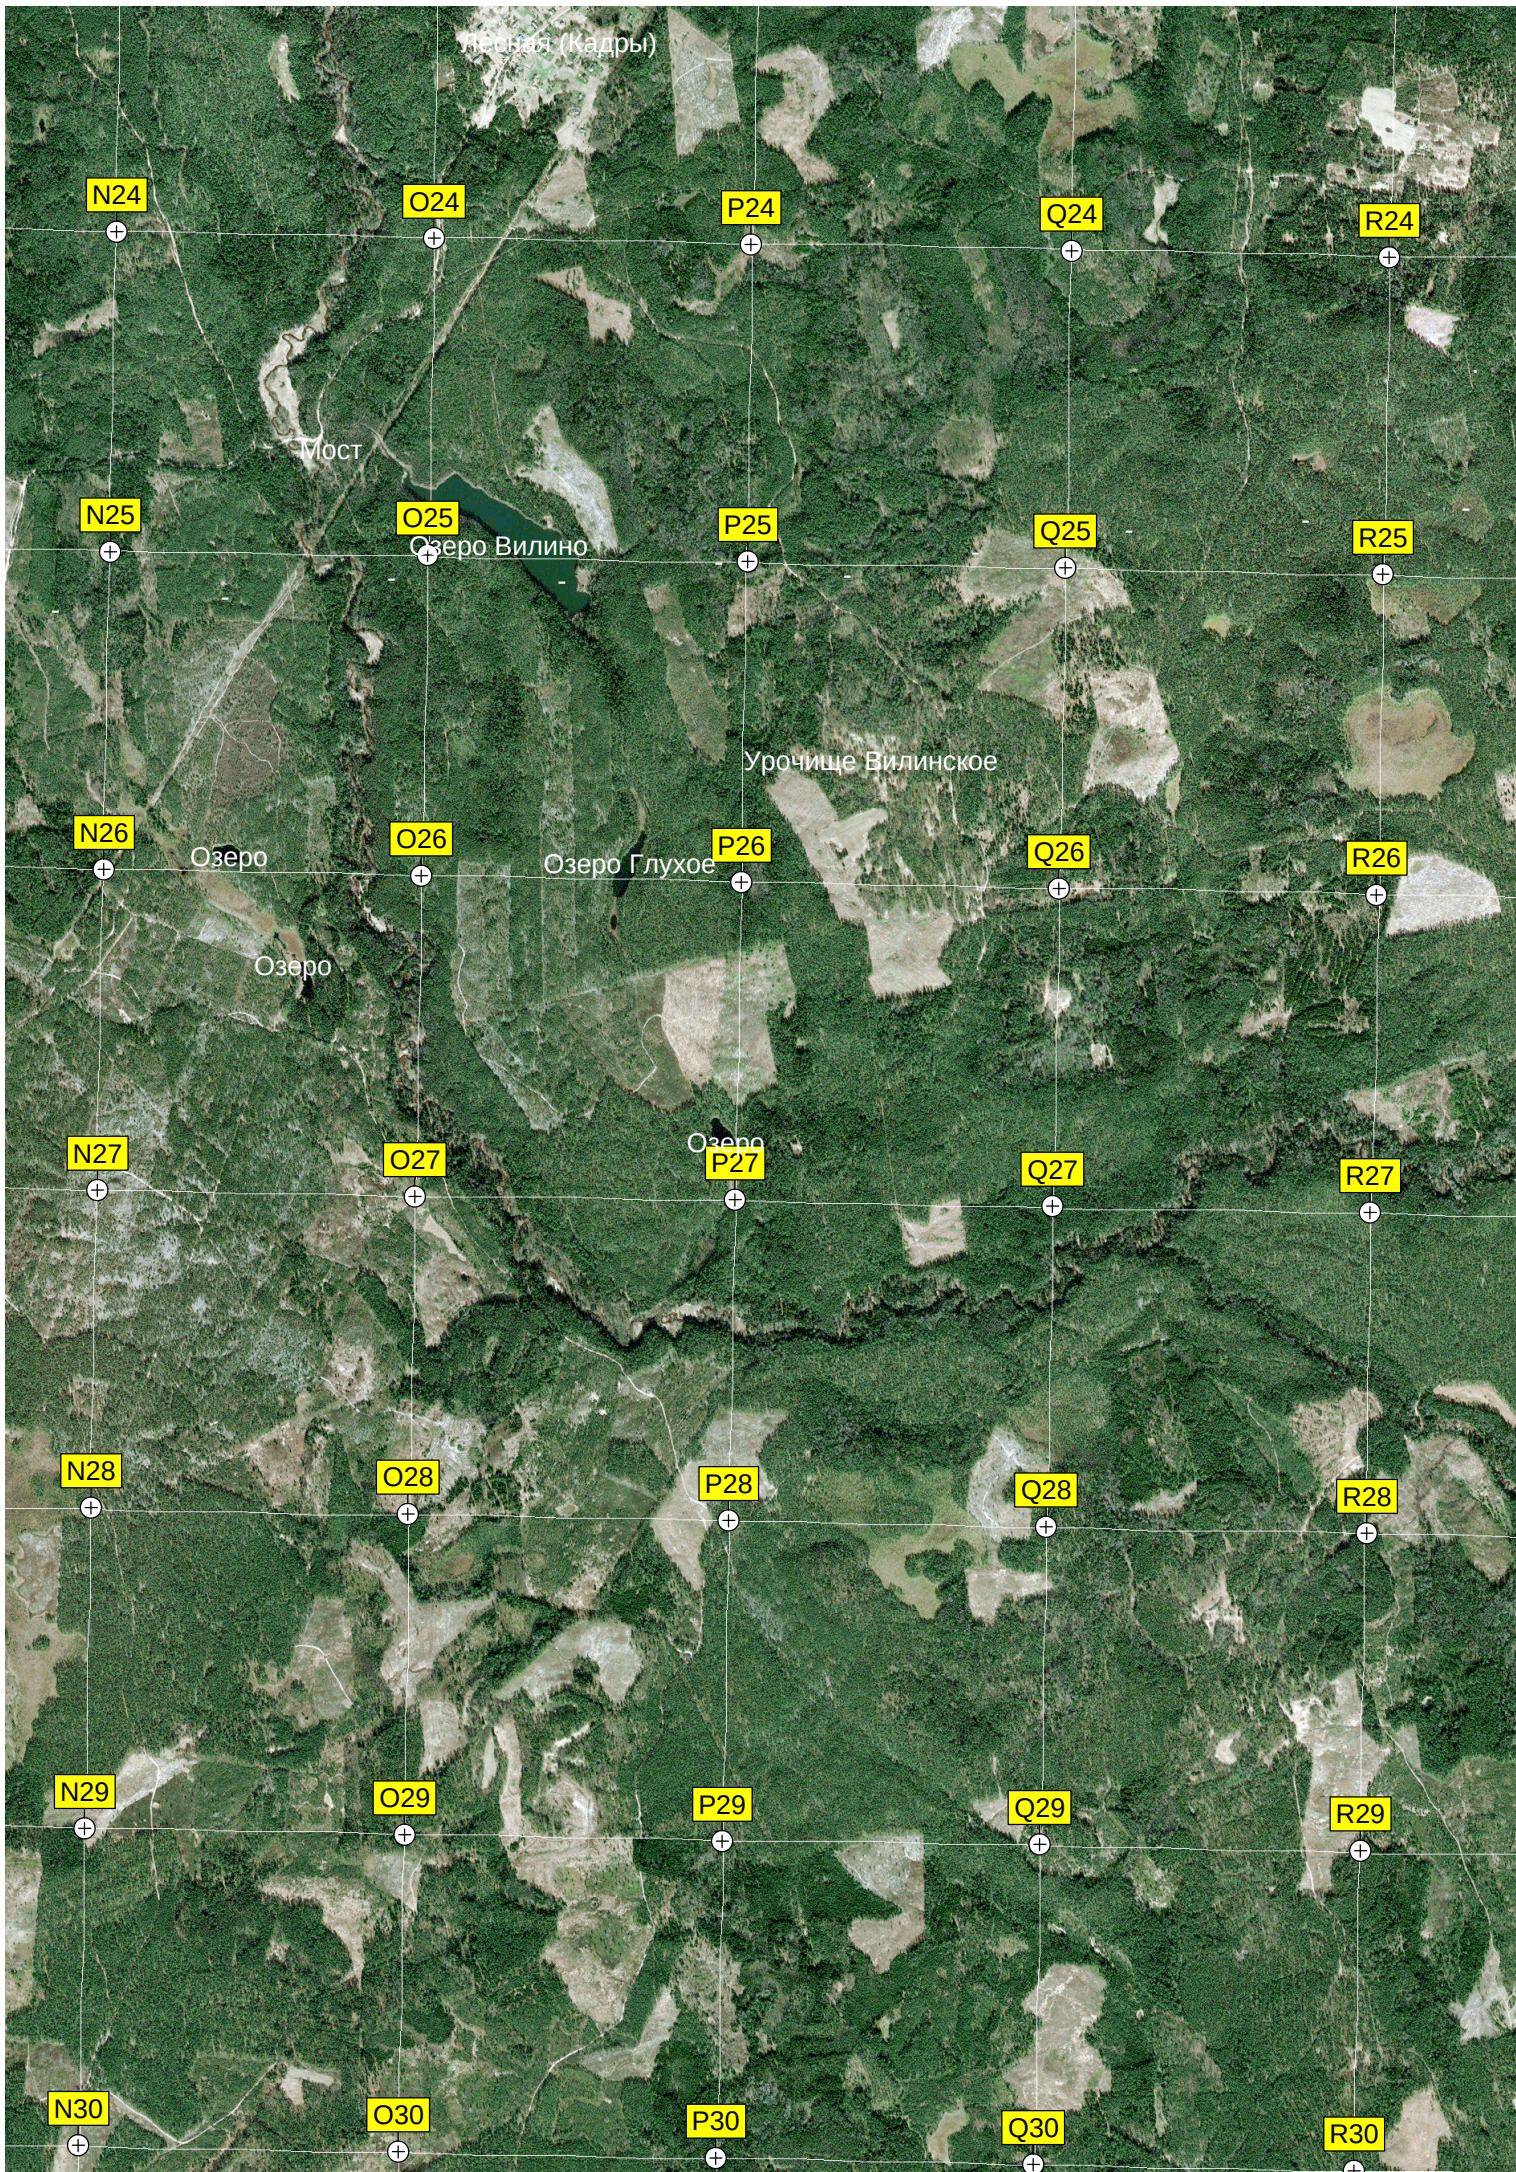

Озеро Палиш

Озеро

Озеро Мельцево

Озеро Дубское

Водопропускная труба

ПЕСДЮК РОДИО ПО

ЕБИ УДВИРУ ЛИЗУНА ТУХЛОЙ ПИЗДЫ

ПОЙМА

Церковь

Погр

ХОХЛОЧУМ

Мост

Лесная (Кадры)

N24

O24

P24