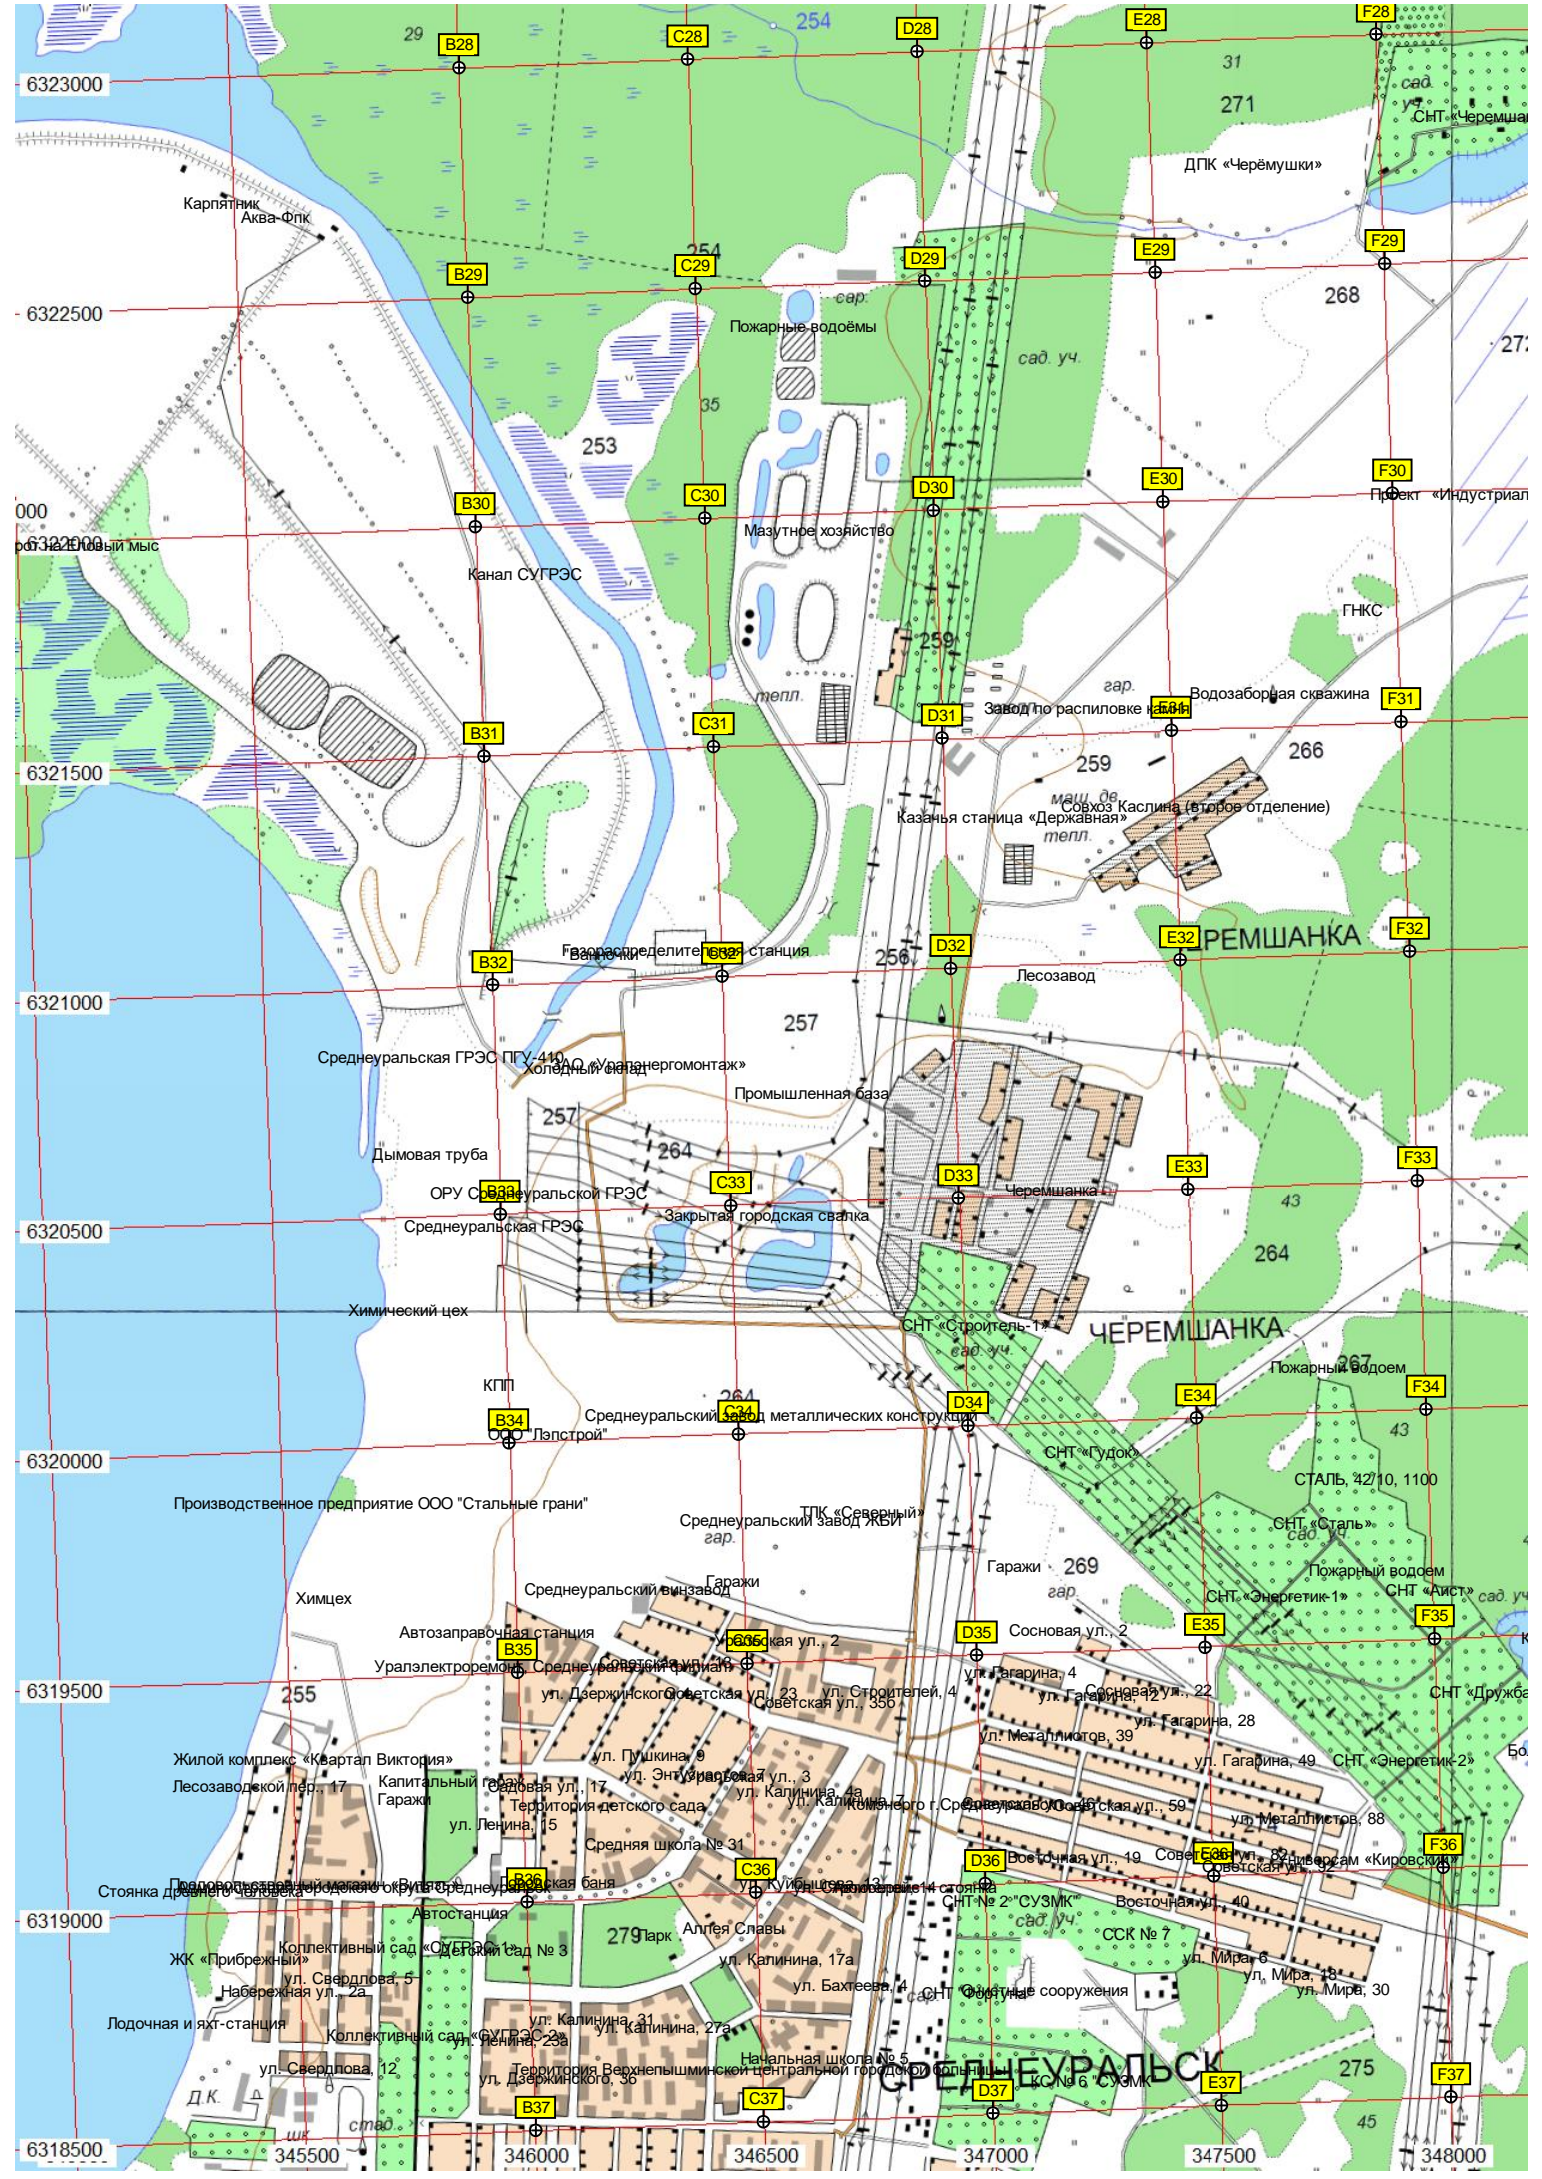

Бывший пионерский лагерь «Сокол»

Соколовка

Продуктовый магазин № 12

Загорная ул., 12

Фермерское хозяйство Зайцева

Озеро

СНТ «Кедр»

Сна
реза

ул. Мира, 6

ул. Свердлова, 2а

ул. Калинина, 27а

ул. Мира, 18

ул. Державина, 3

ул. Калинина, 27а

ул. Мира, 30

Санаторный