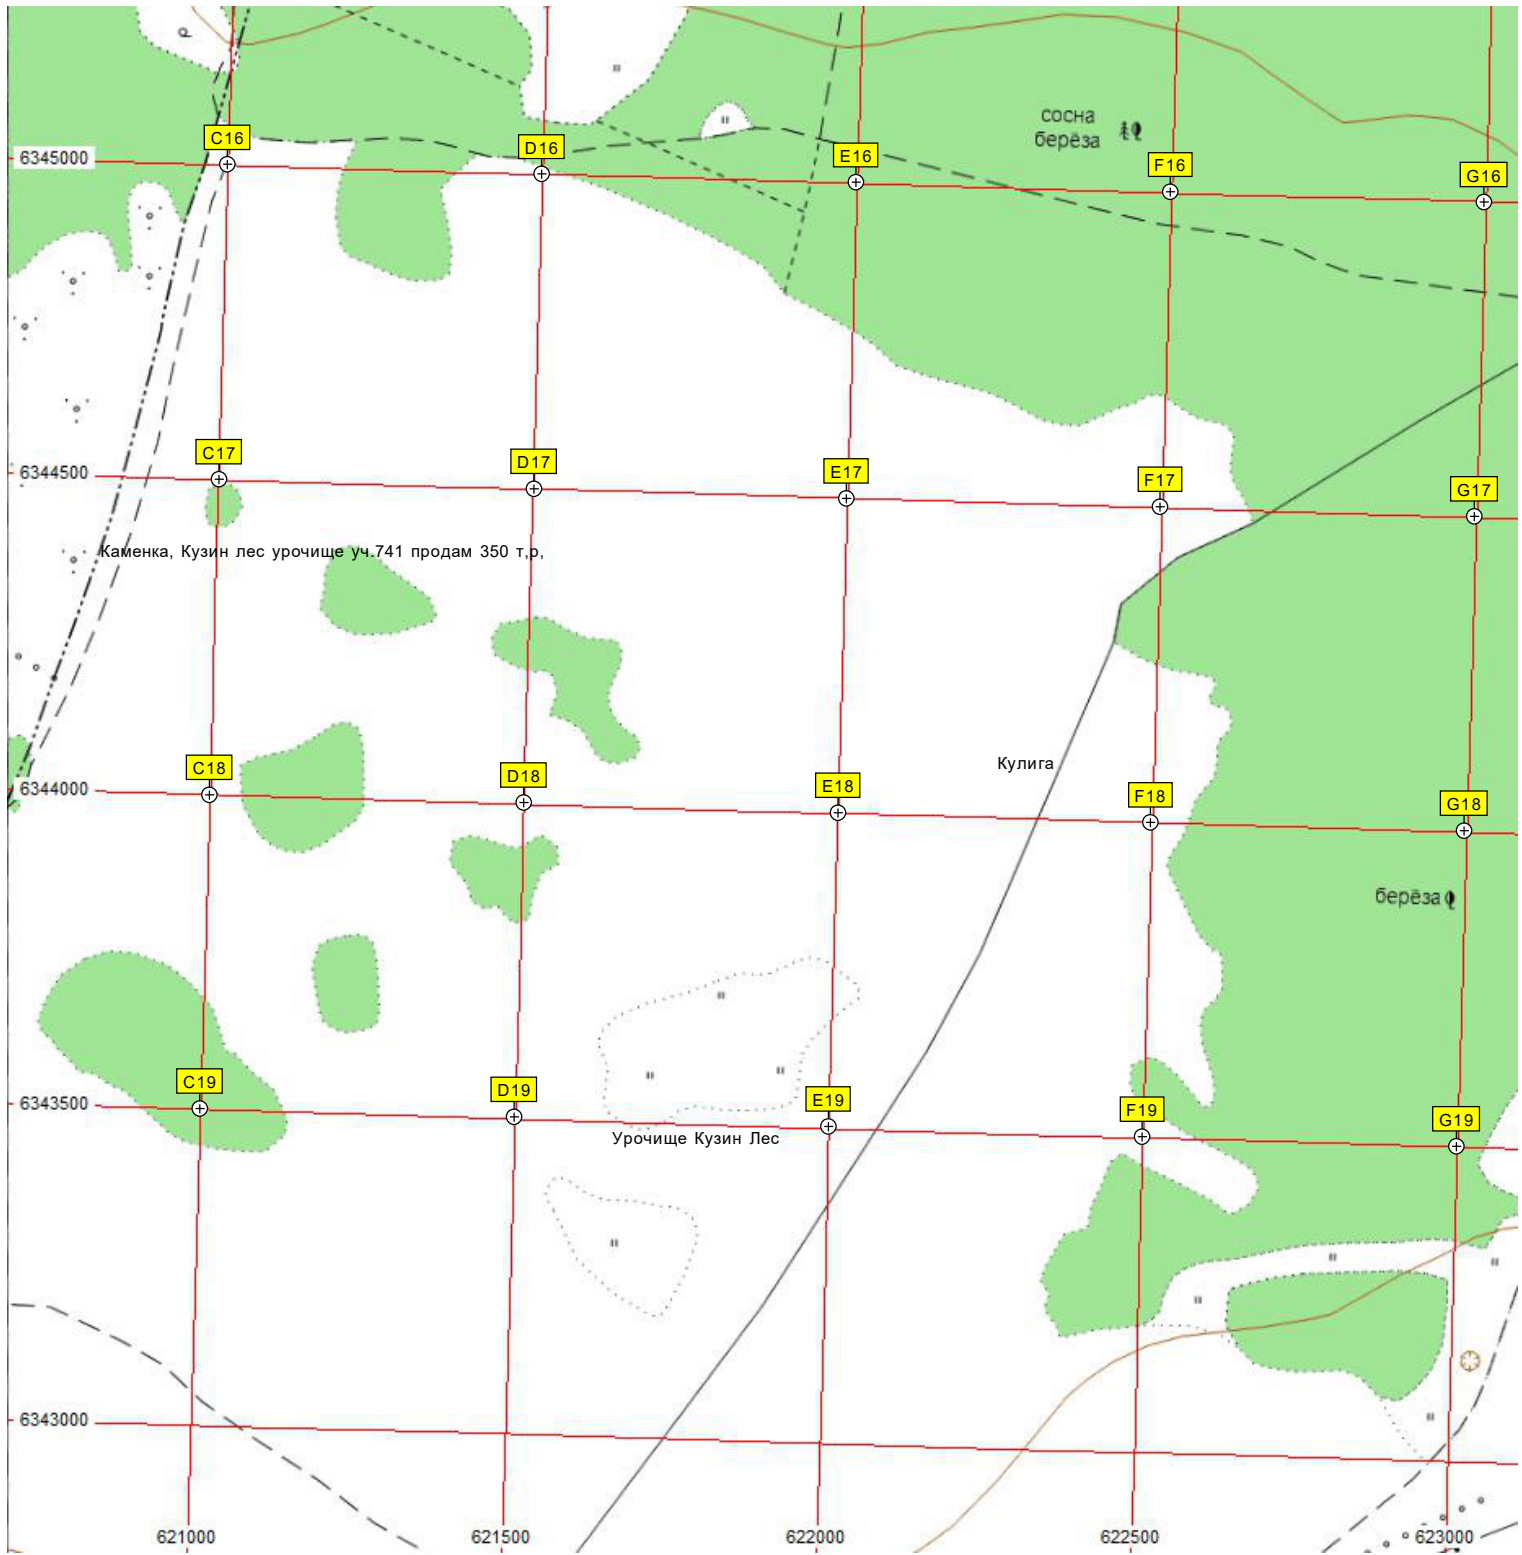

АЦЗ

Строая

Звёздная ул., д.40

Алмазная ул., 10368

Топозная, 74

Тюмень, Направление: Ирбитский тракт, Кулиба, Транспортная уч. 1
Транспортная ул., 136

Зерносушилка

Кулога

Пруд

Транспортная ул., 69а

Транспортная ул., 178

Столичная ул., 6

Столичная
Липовая, 2194 М

КП Заповедный, уч. 173

H16

I16