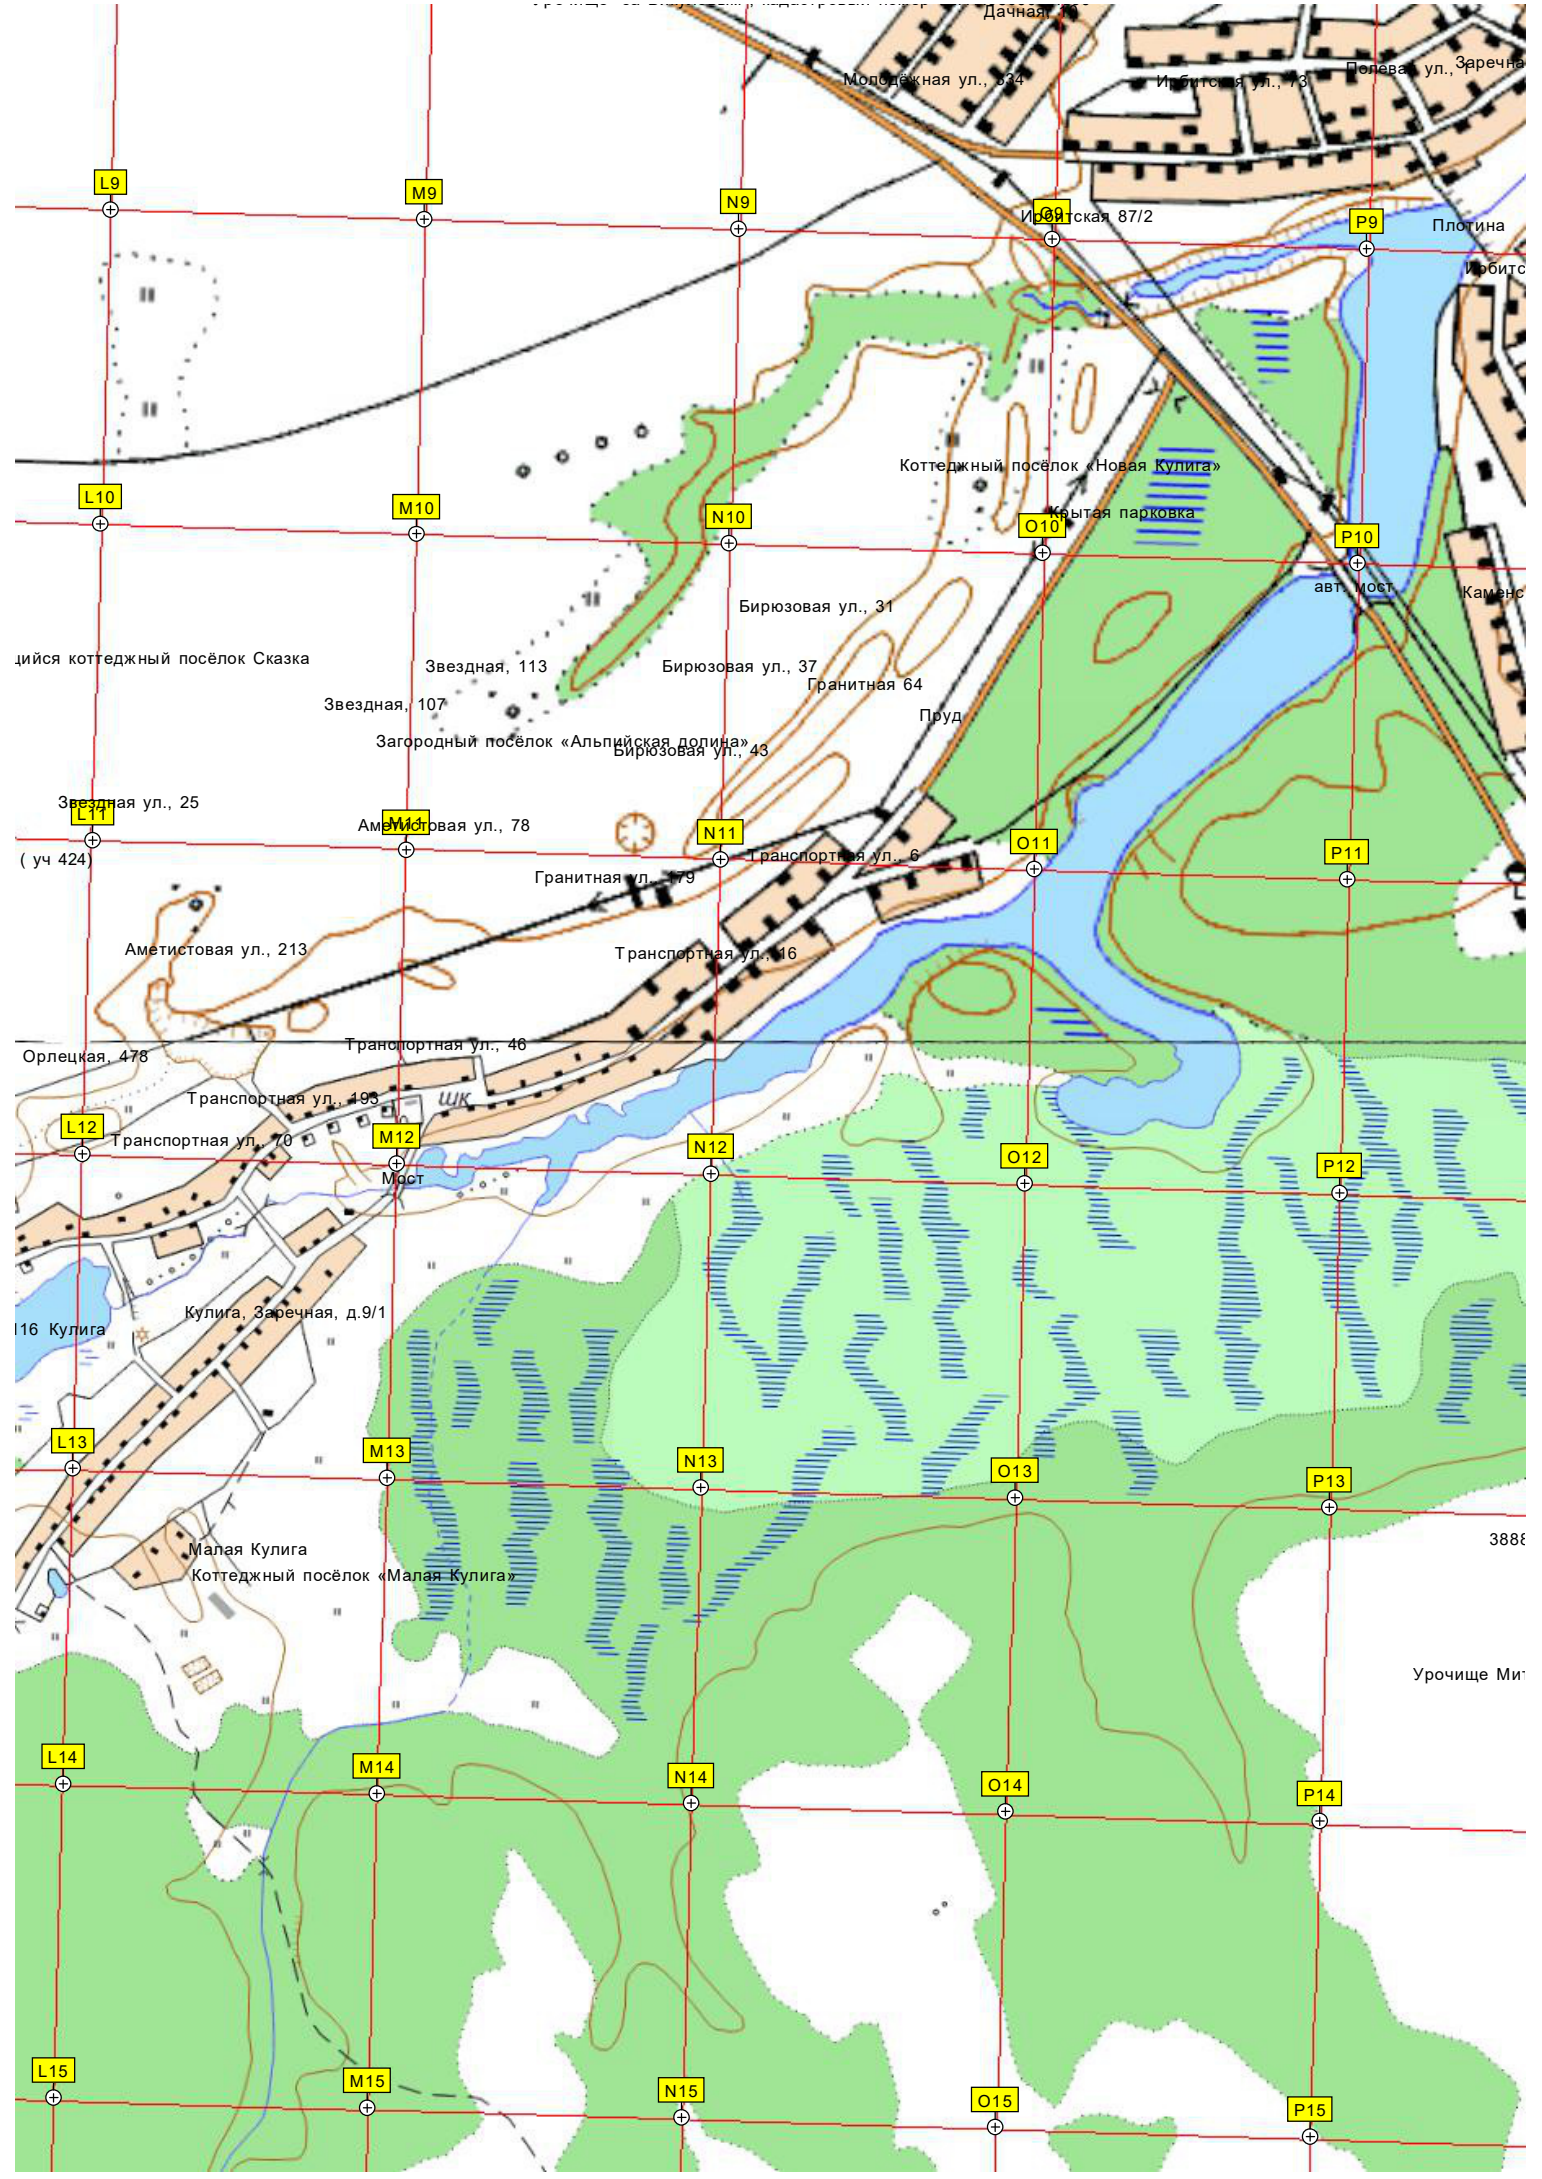

АЦЗ

Строая

Звёздная ул., д.40

Алмазная ул., 10368

Топозная, 74

Тюмень, Направление: Ирбитский тракт, Кулиба, Транспортная уч. 1
Транспортная ул., 136

Зерносушилка

Кулога

Пруд

Транспортная ул., 69а

Транспортная ул., 178

Столичная ул., 6

Столичная
Липовая, 2194 М

КП Заповедный, уч. 173

H16

I16