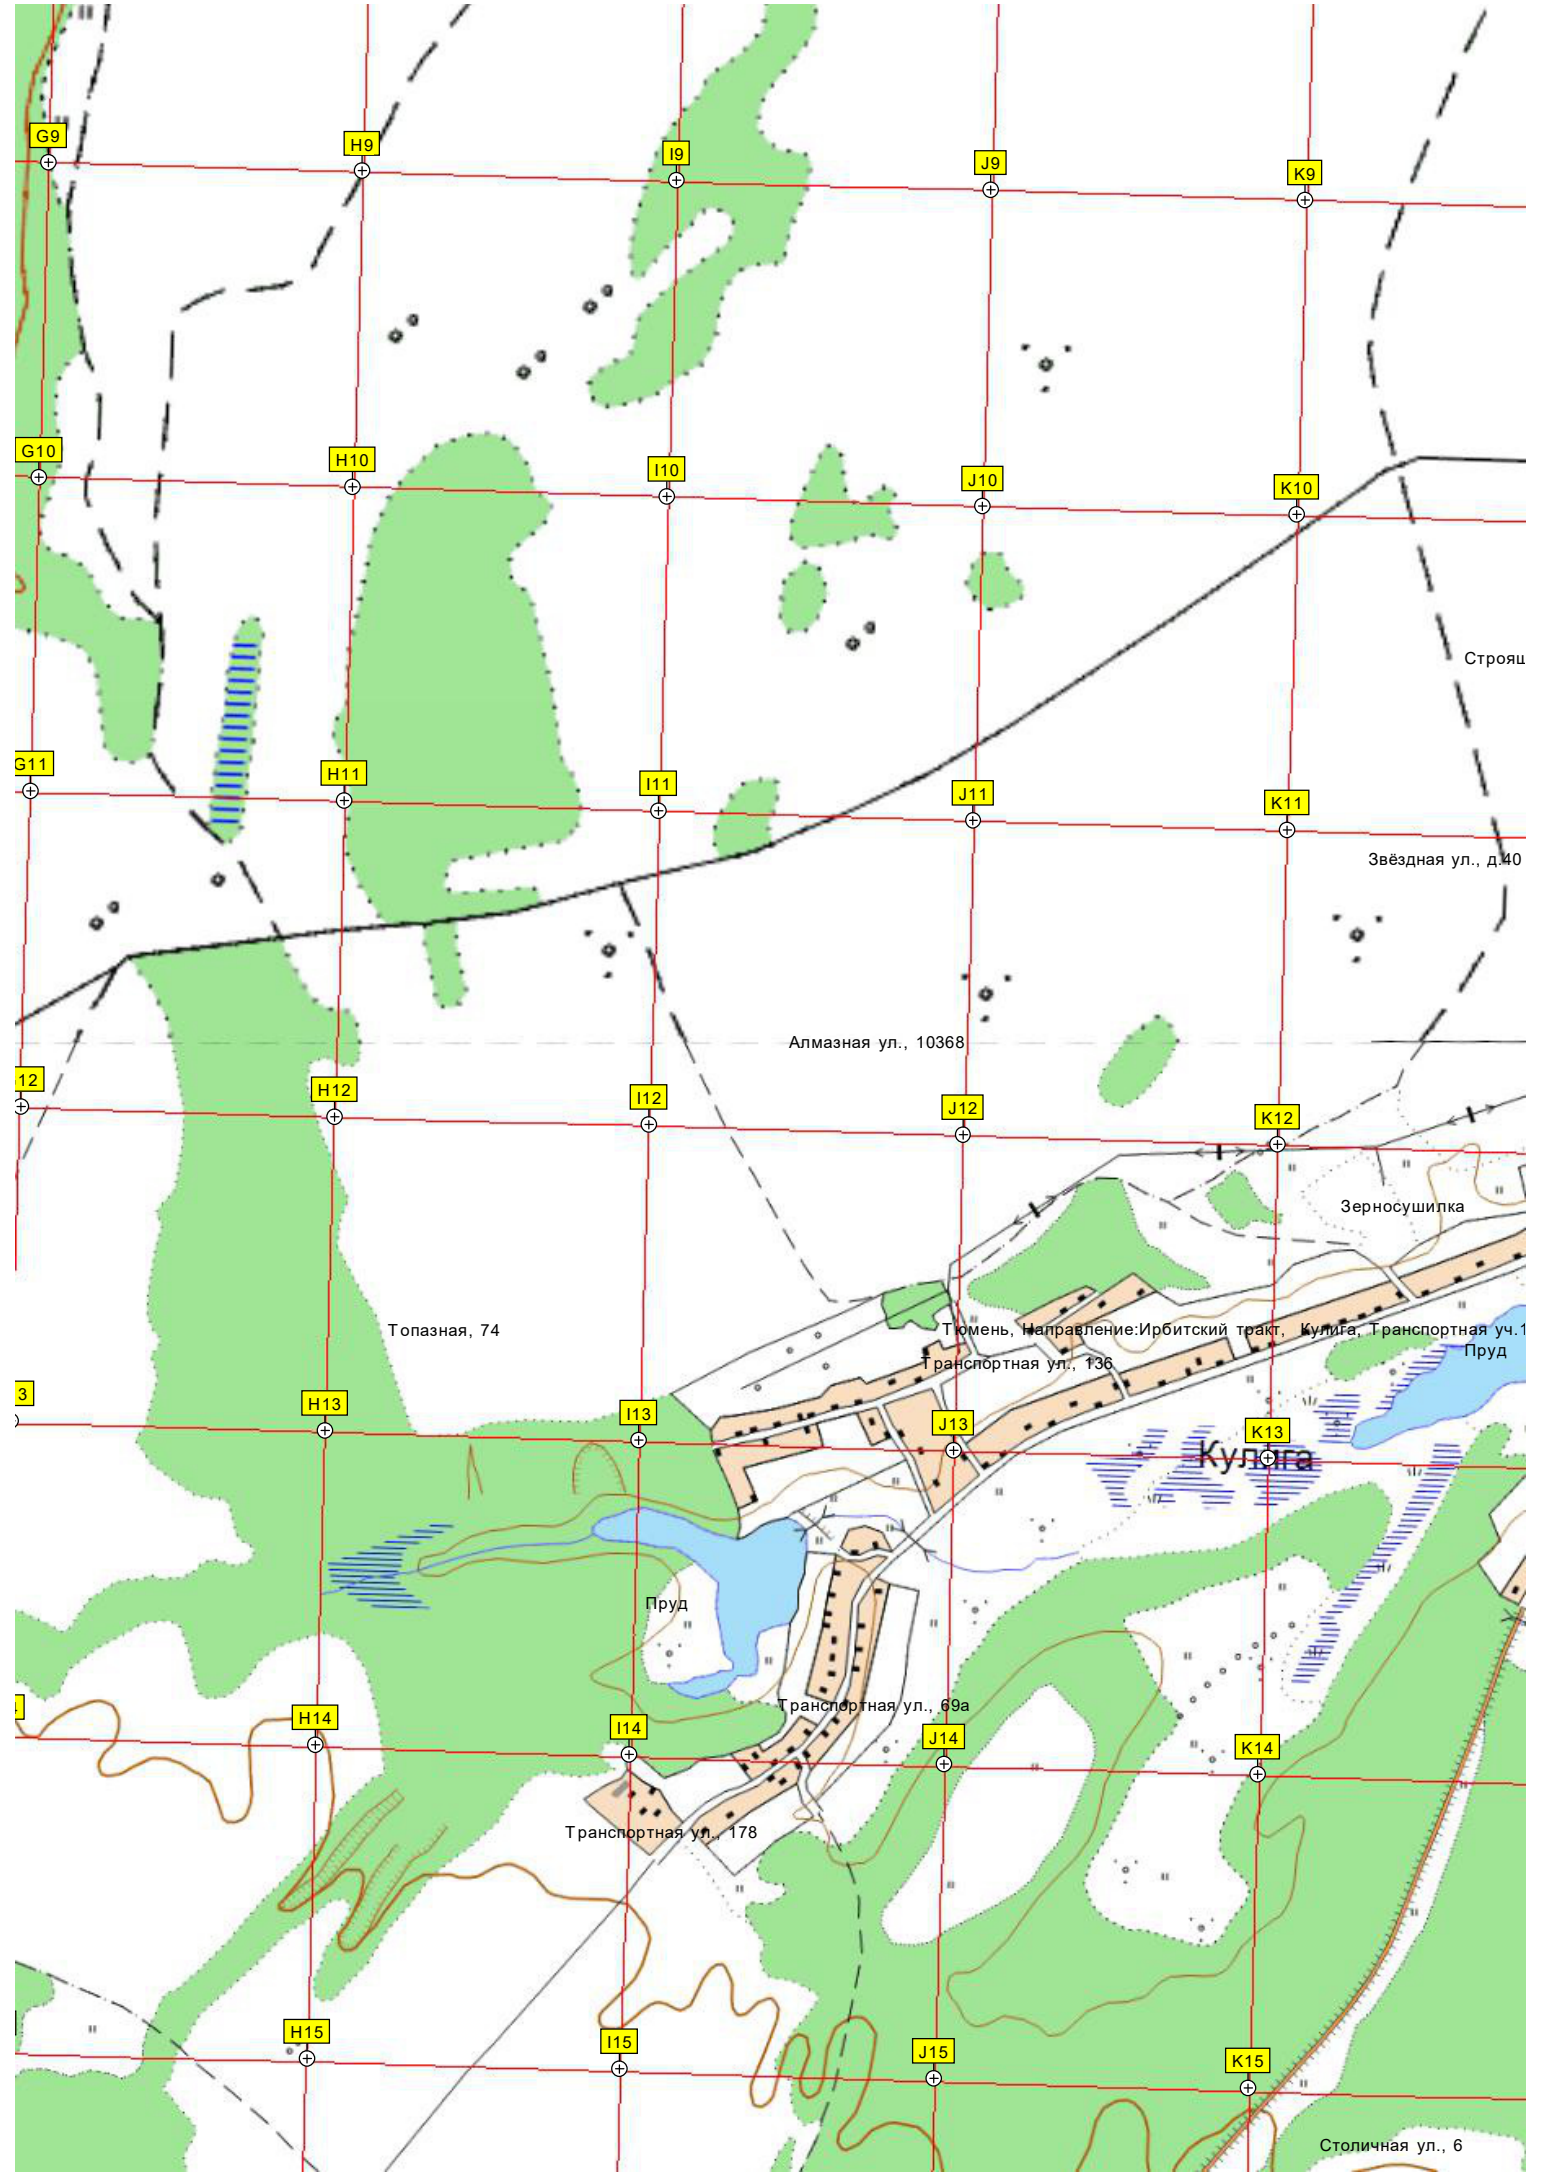

АЦЗ

Строая

Звёздная ул., д.40

Алмазная ул., 10368

Топозная, 74

Тюмень, Направление: Ирбитский тракт, Кулиба, Транспортная уч. 1
Транспортная ул., 136

Зерносушилка

Кулога