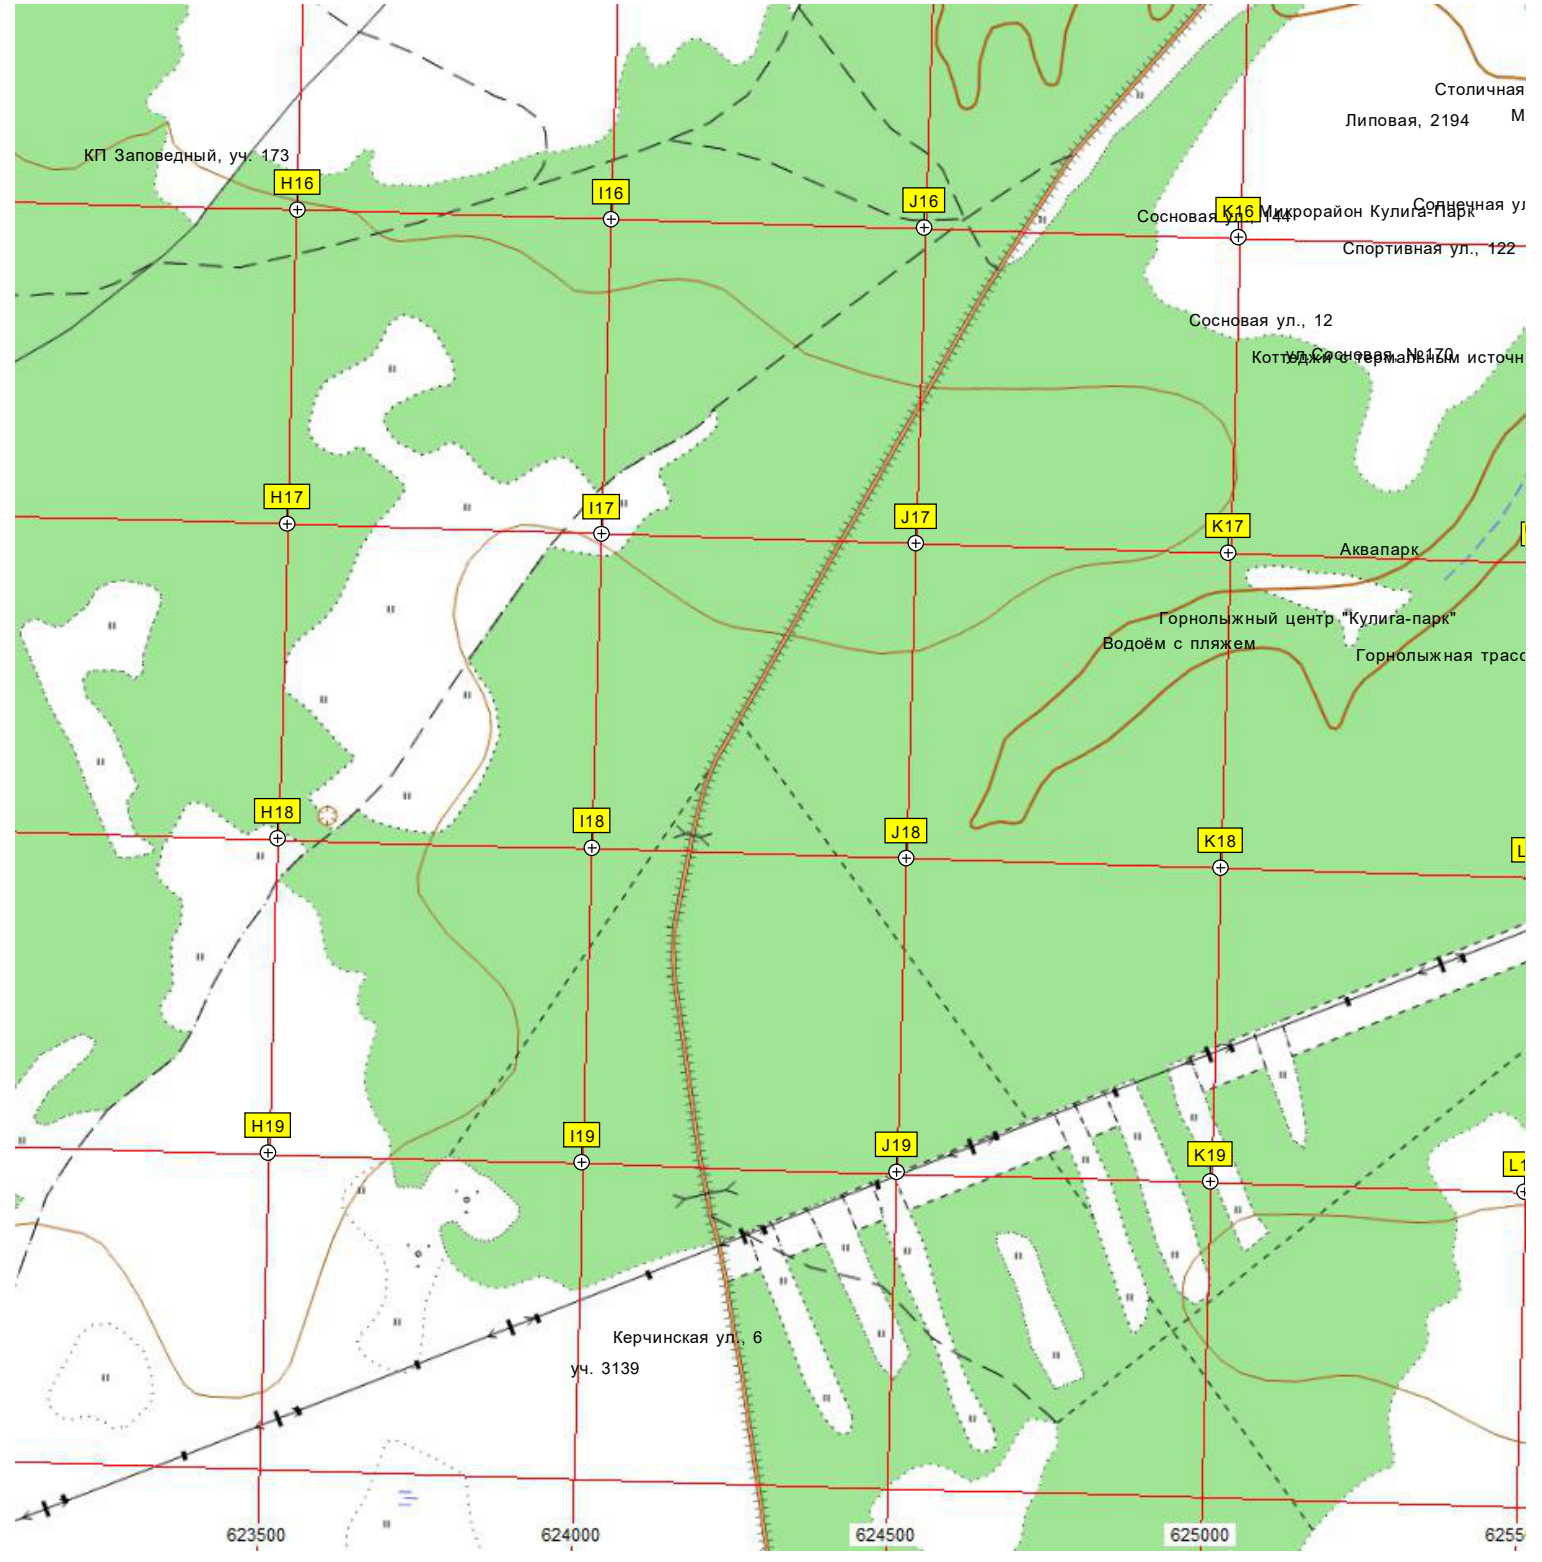

АЦЗ

Строая

Звёздная ул., д.40

Алмазная ул., 10368

Топозная, 74

Тюмень, Направление: Ирбитский тракт, Кулиба, Транспортная уч. 1
Транспортная ул., 136

Зерносушилка

Кулога

Пруд

Транспортная ул., 69а

Транспортная ул., 178

Столичная ул., 6

Столичная
Липовая, 2194 М

КП Заповедный, уч. 173

H16

I16