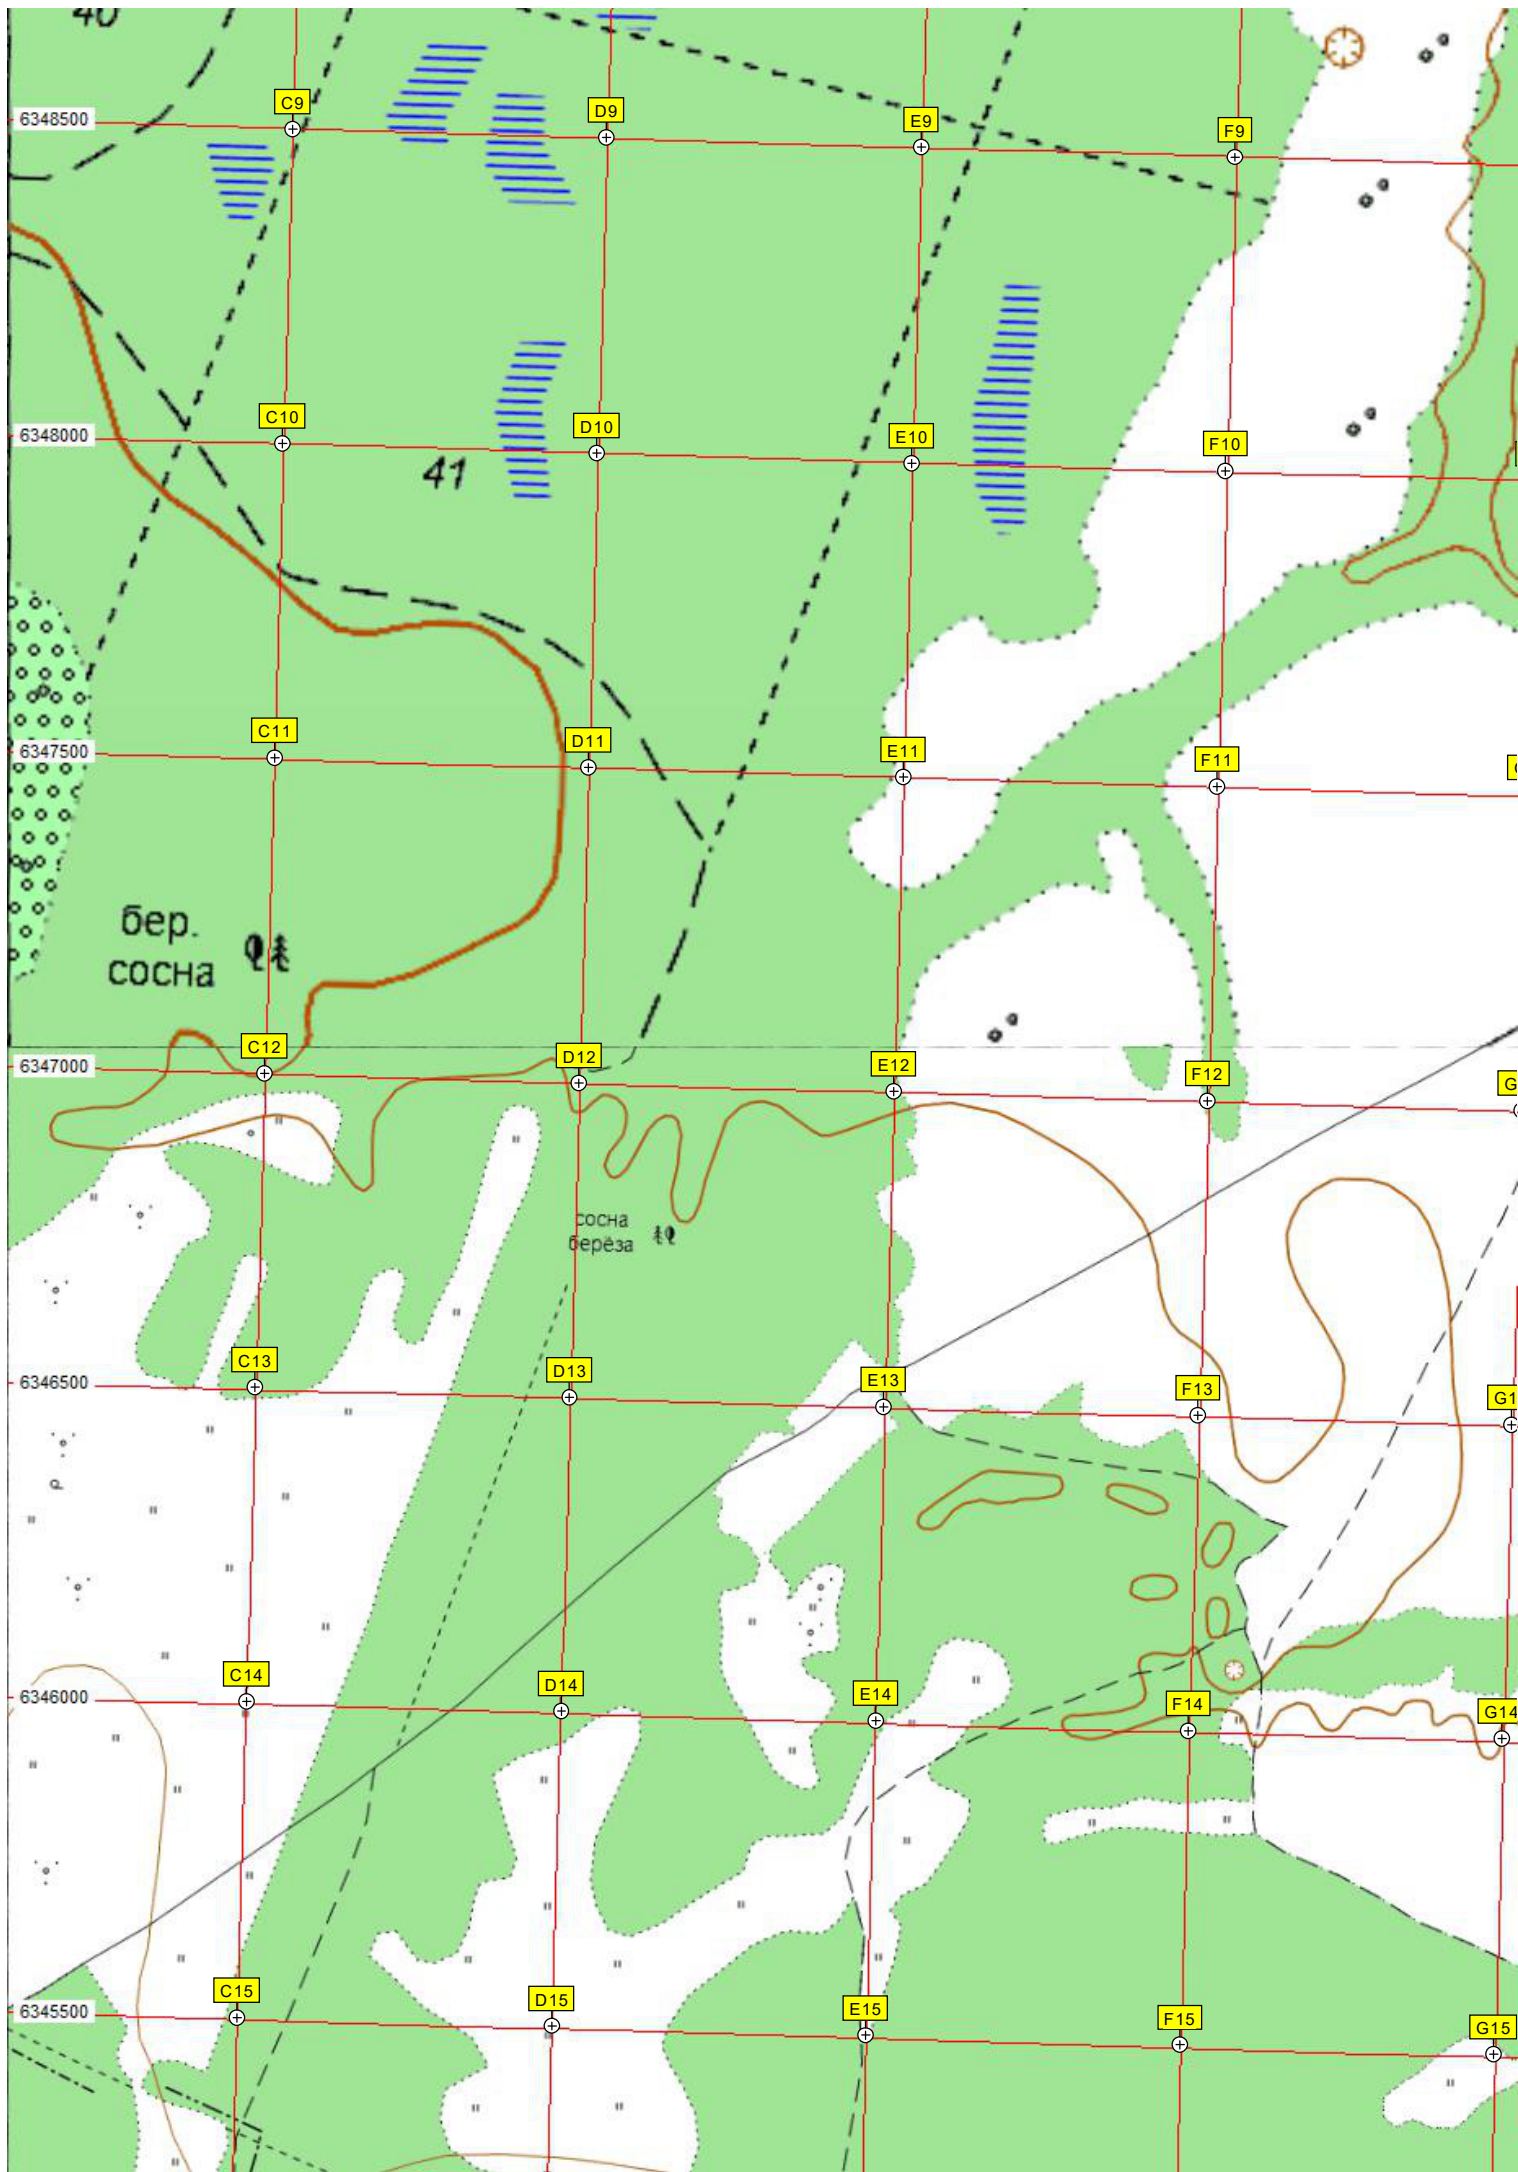

АЦЗ

Строая

Звёздная ул., д.40

Алмазная ул., 10368

Топозная, 74

Тюмень, Направление: Ирбитский тракт, Кулиба, Транспортная уч. 1
Транспортная ул., 136

Зерносушилка

Кулога