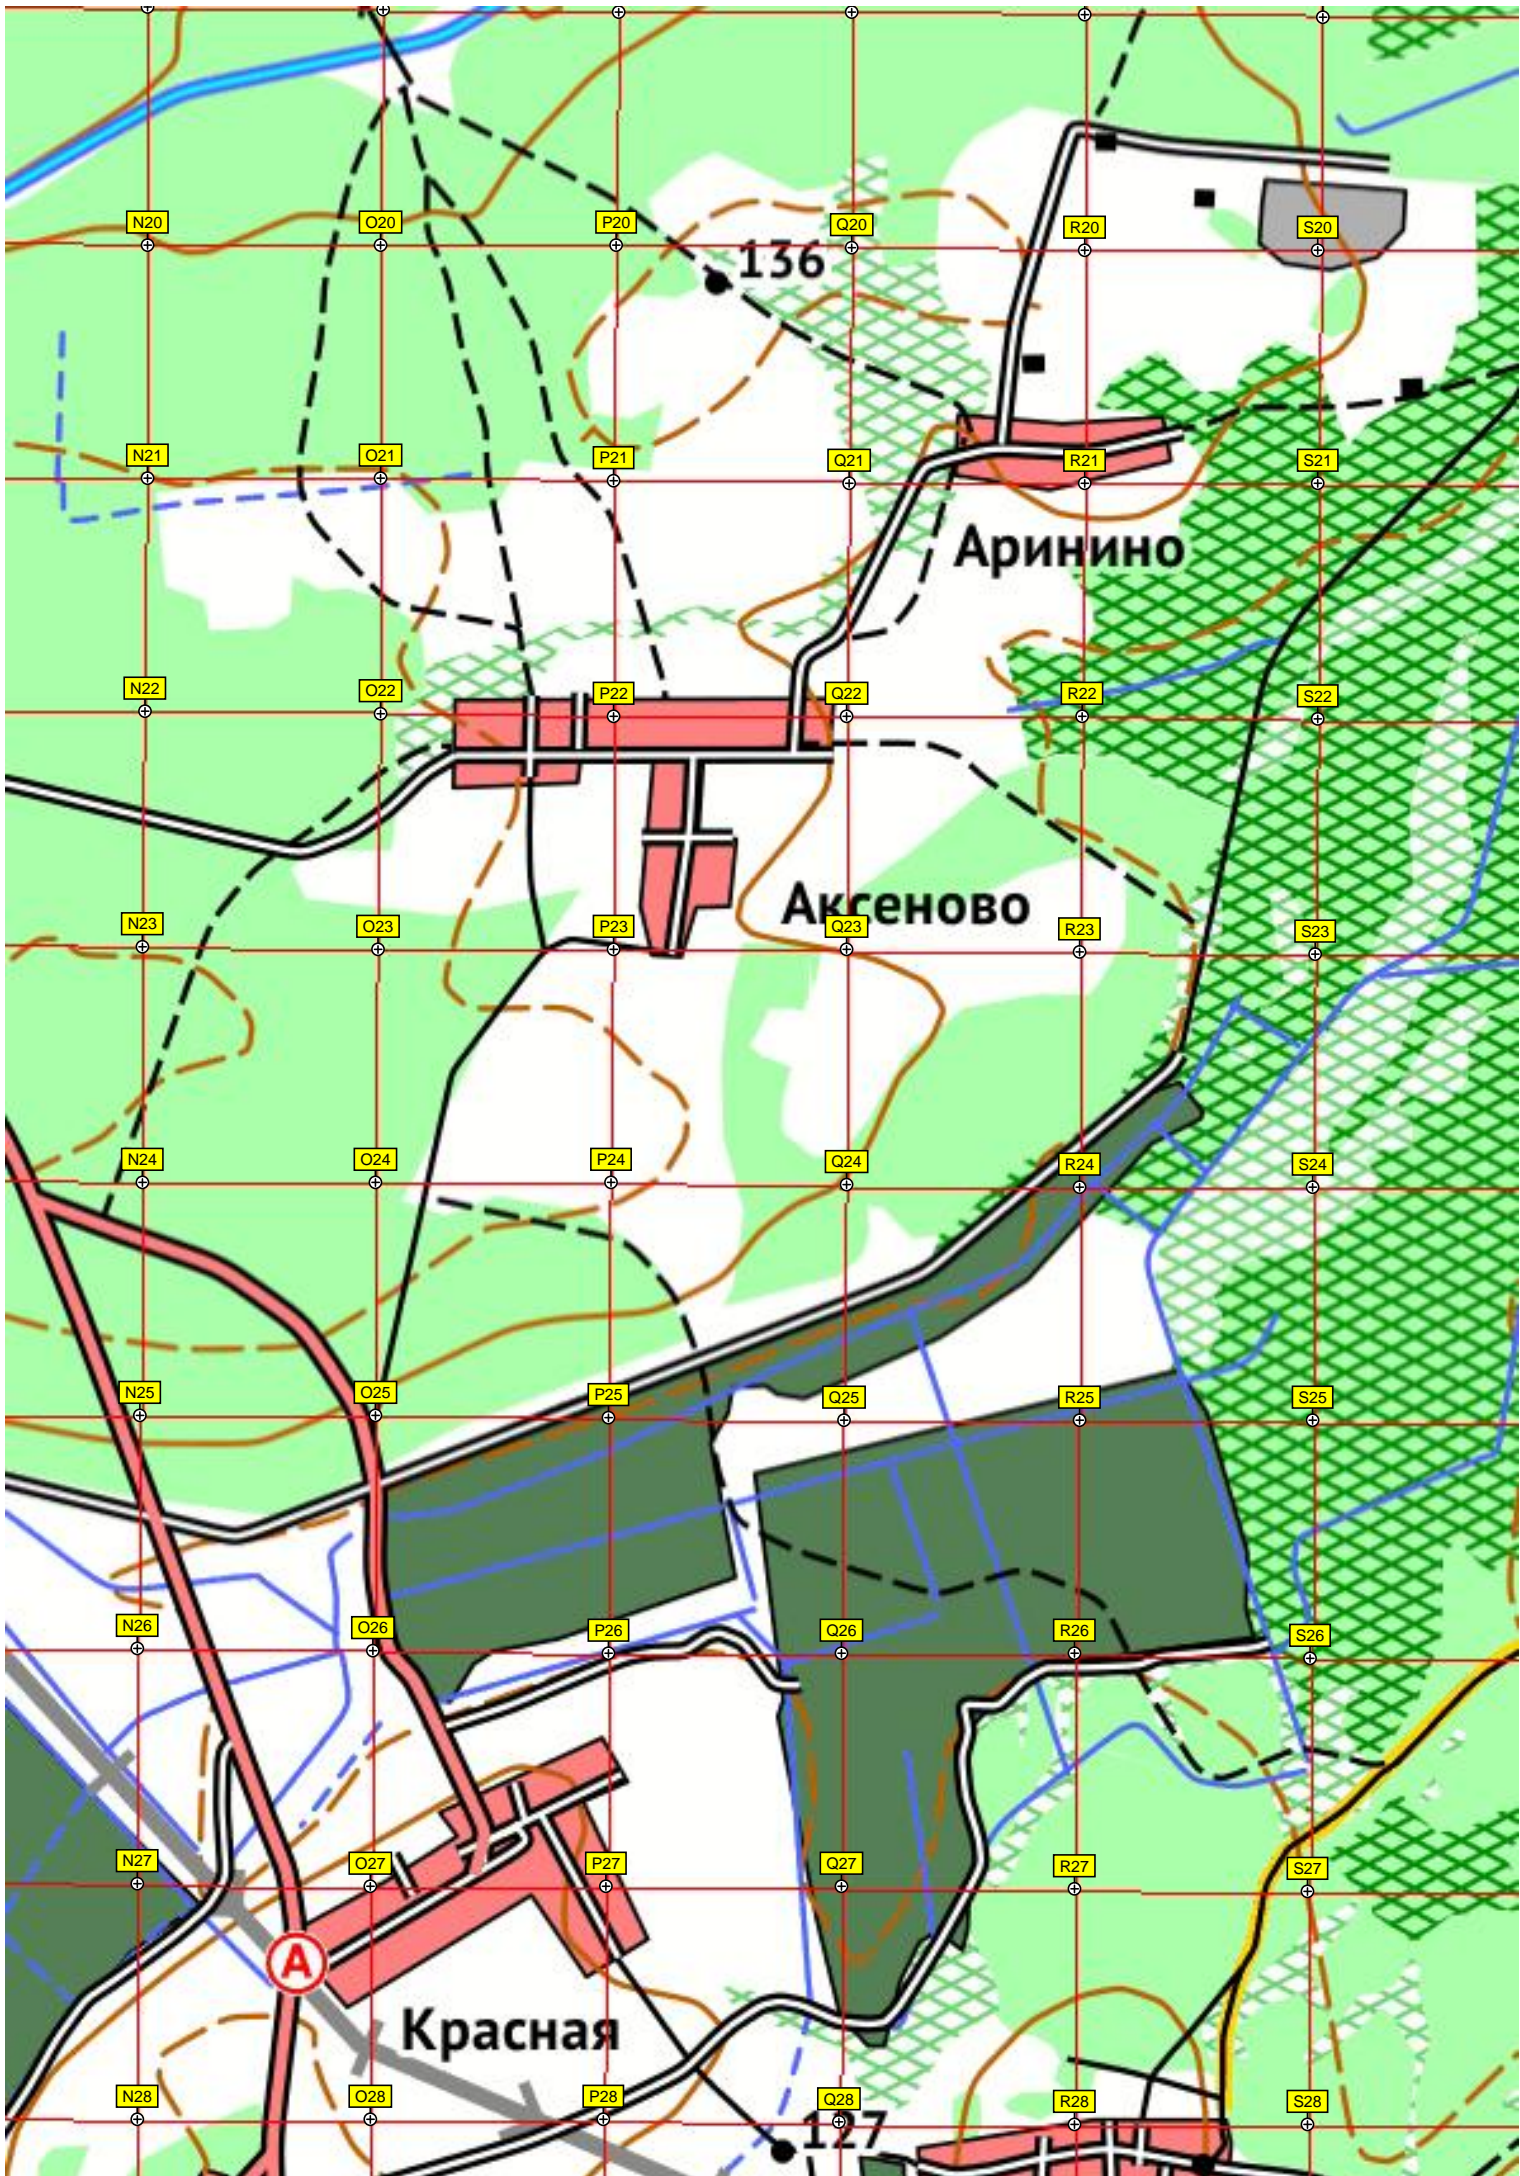

E9

F9

Грибчиха

158

Старая

Бекетов

Вершина

Велино

137

140

144

46

140

133

29
30
31
32
33
34
5
6
7

500 522000 522500 523000 523500 524000 524500