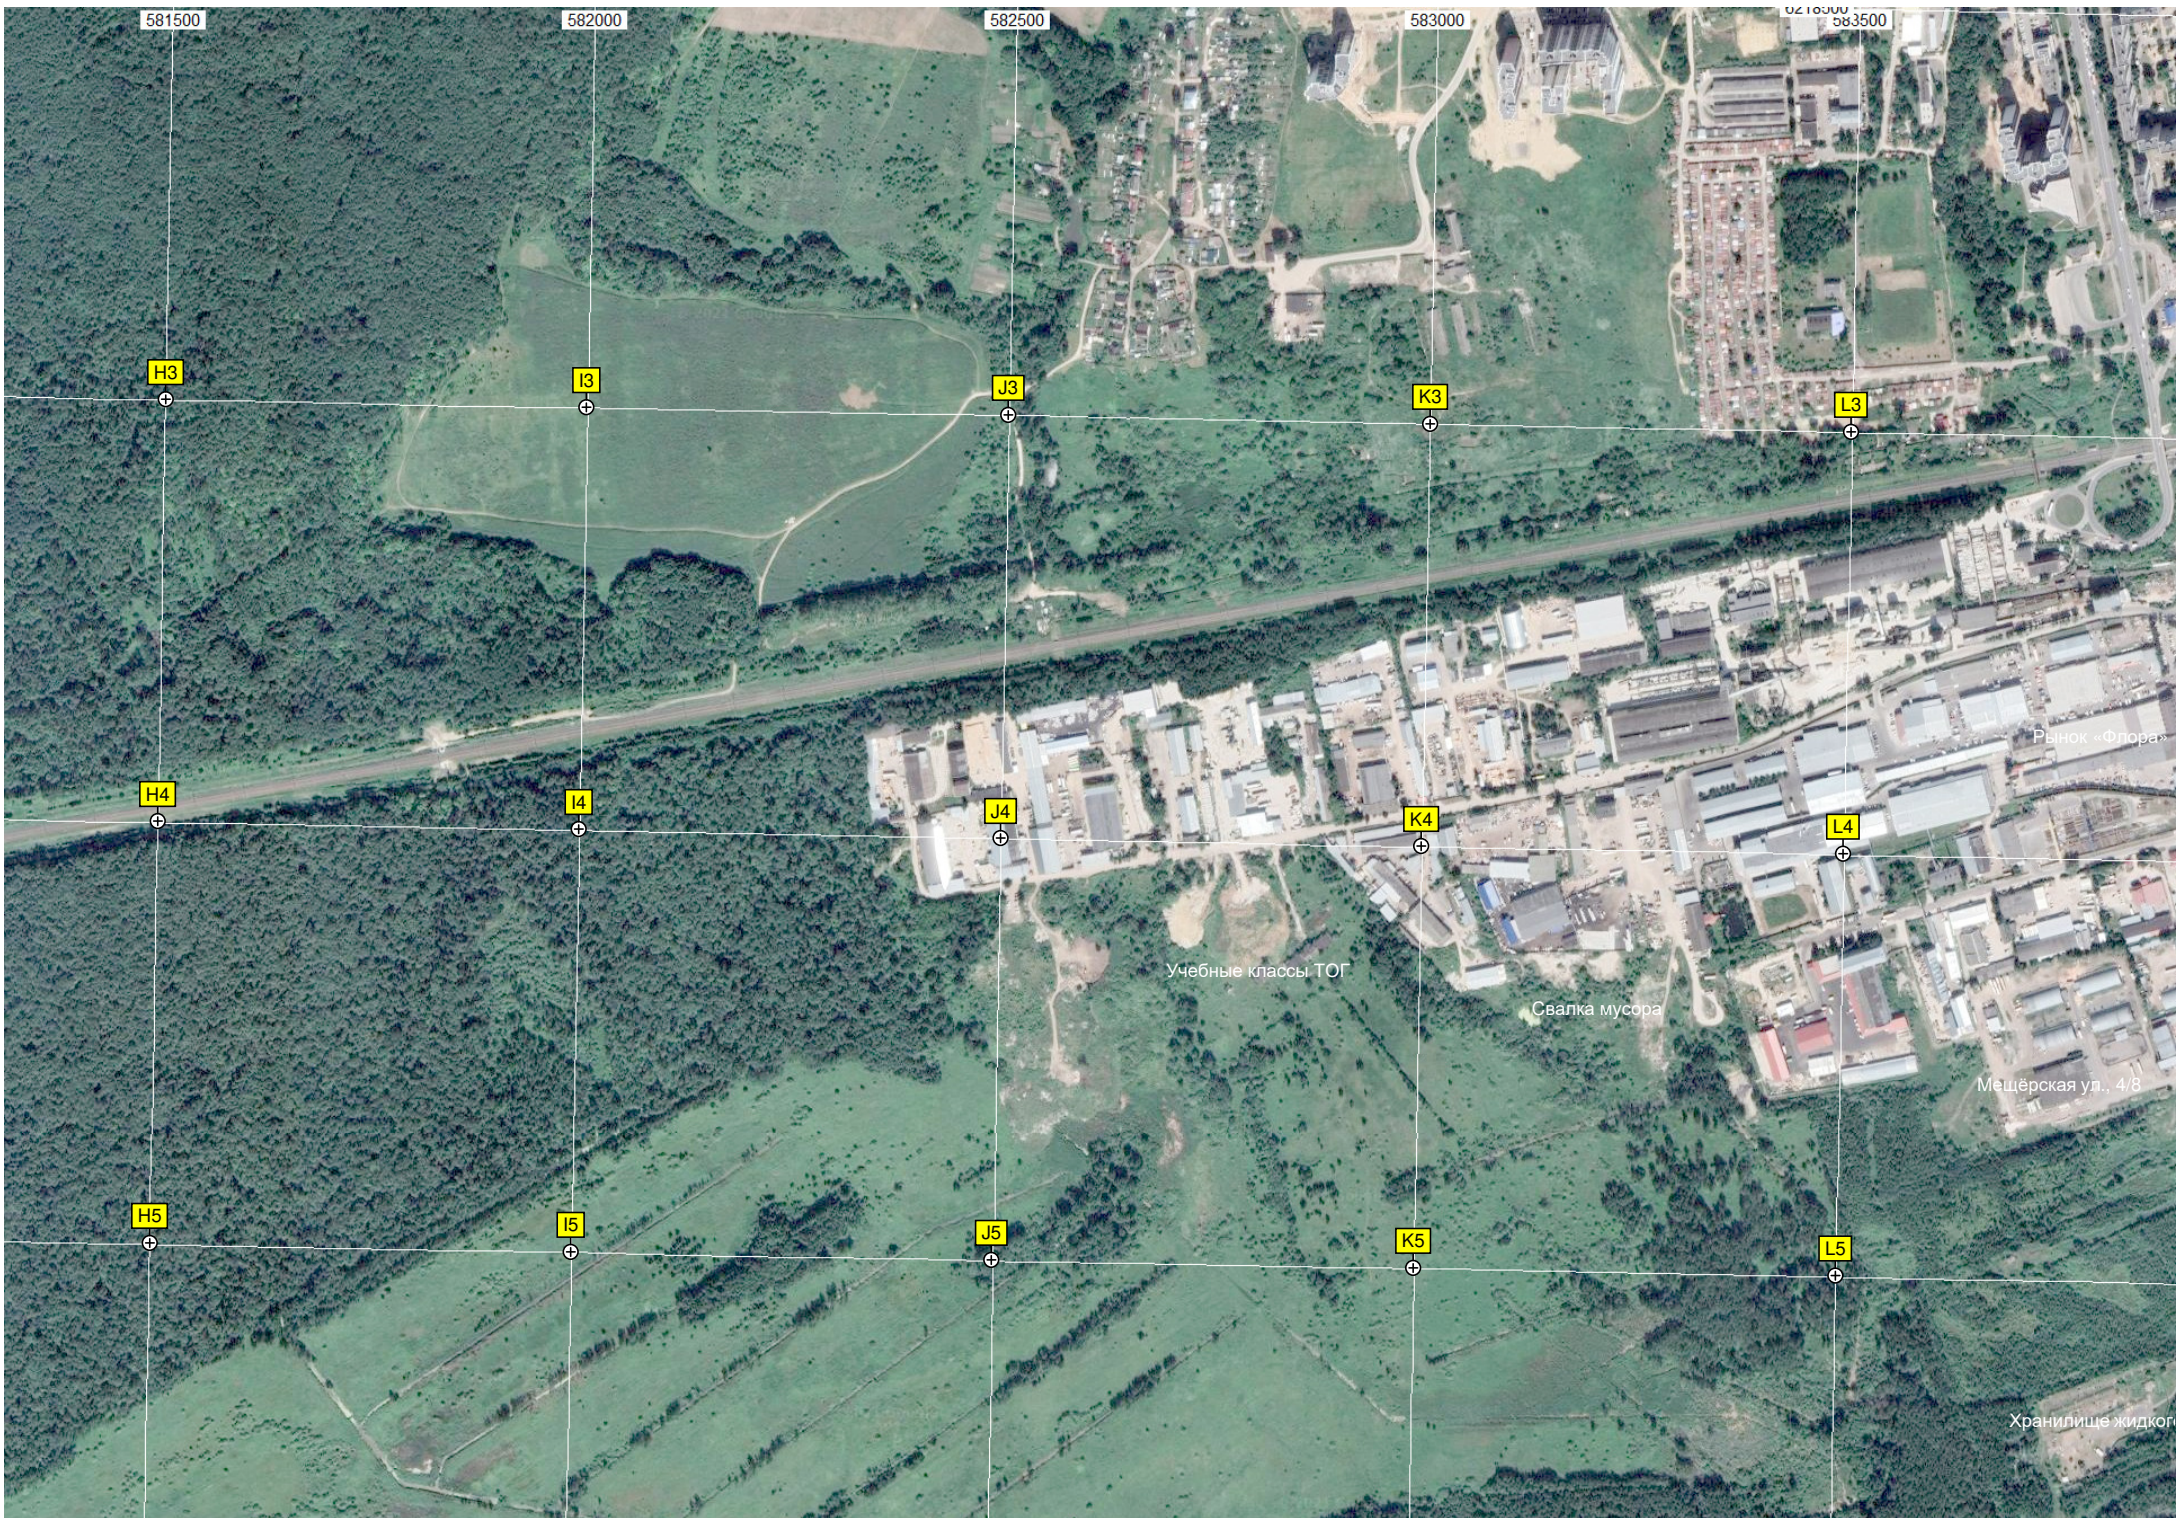

581500

582000

582500

583000

583500

583500

H3

I3

J3

K3

L3

H4

I4

J4

K4

L4

H5

I5

J5

K5

L5

Рынок «Флора»

Учебные классы ТОГ

Свалка мусора

Мещёрская ул., 4/8

Хранилище жидког...