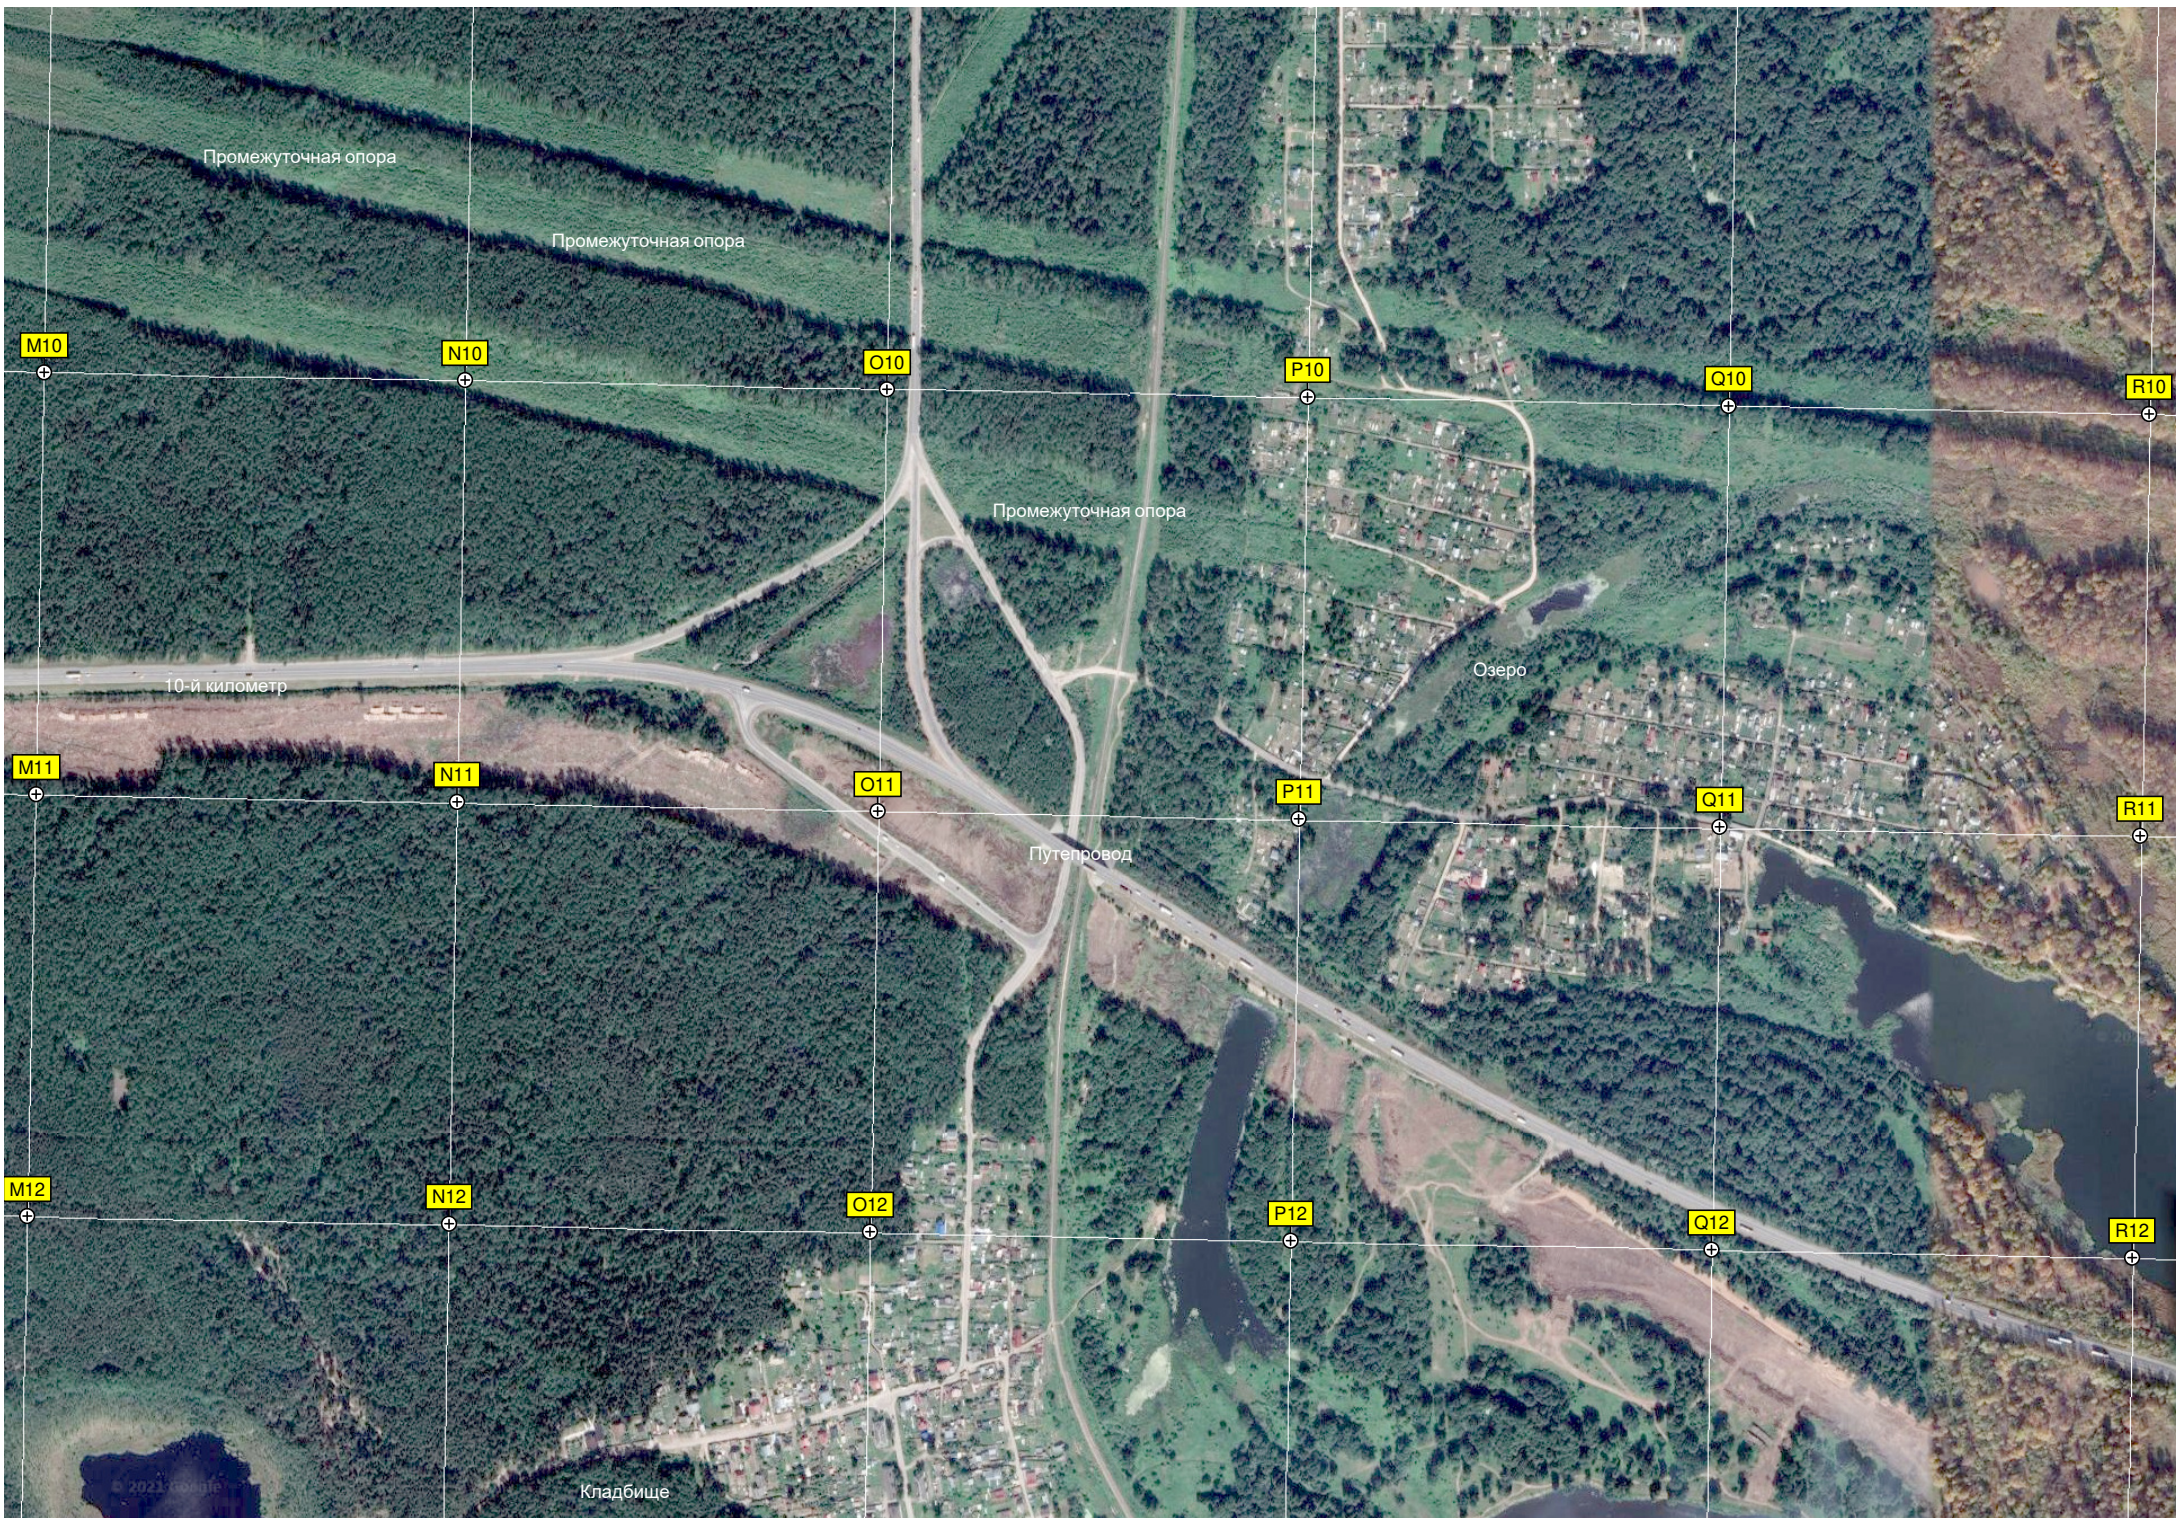

Промежуточная опора

Промежуточная опора

Промежуточная опора

10-й километр

Путепровод

Озеро

Кладбище

© 2021 Google