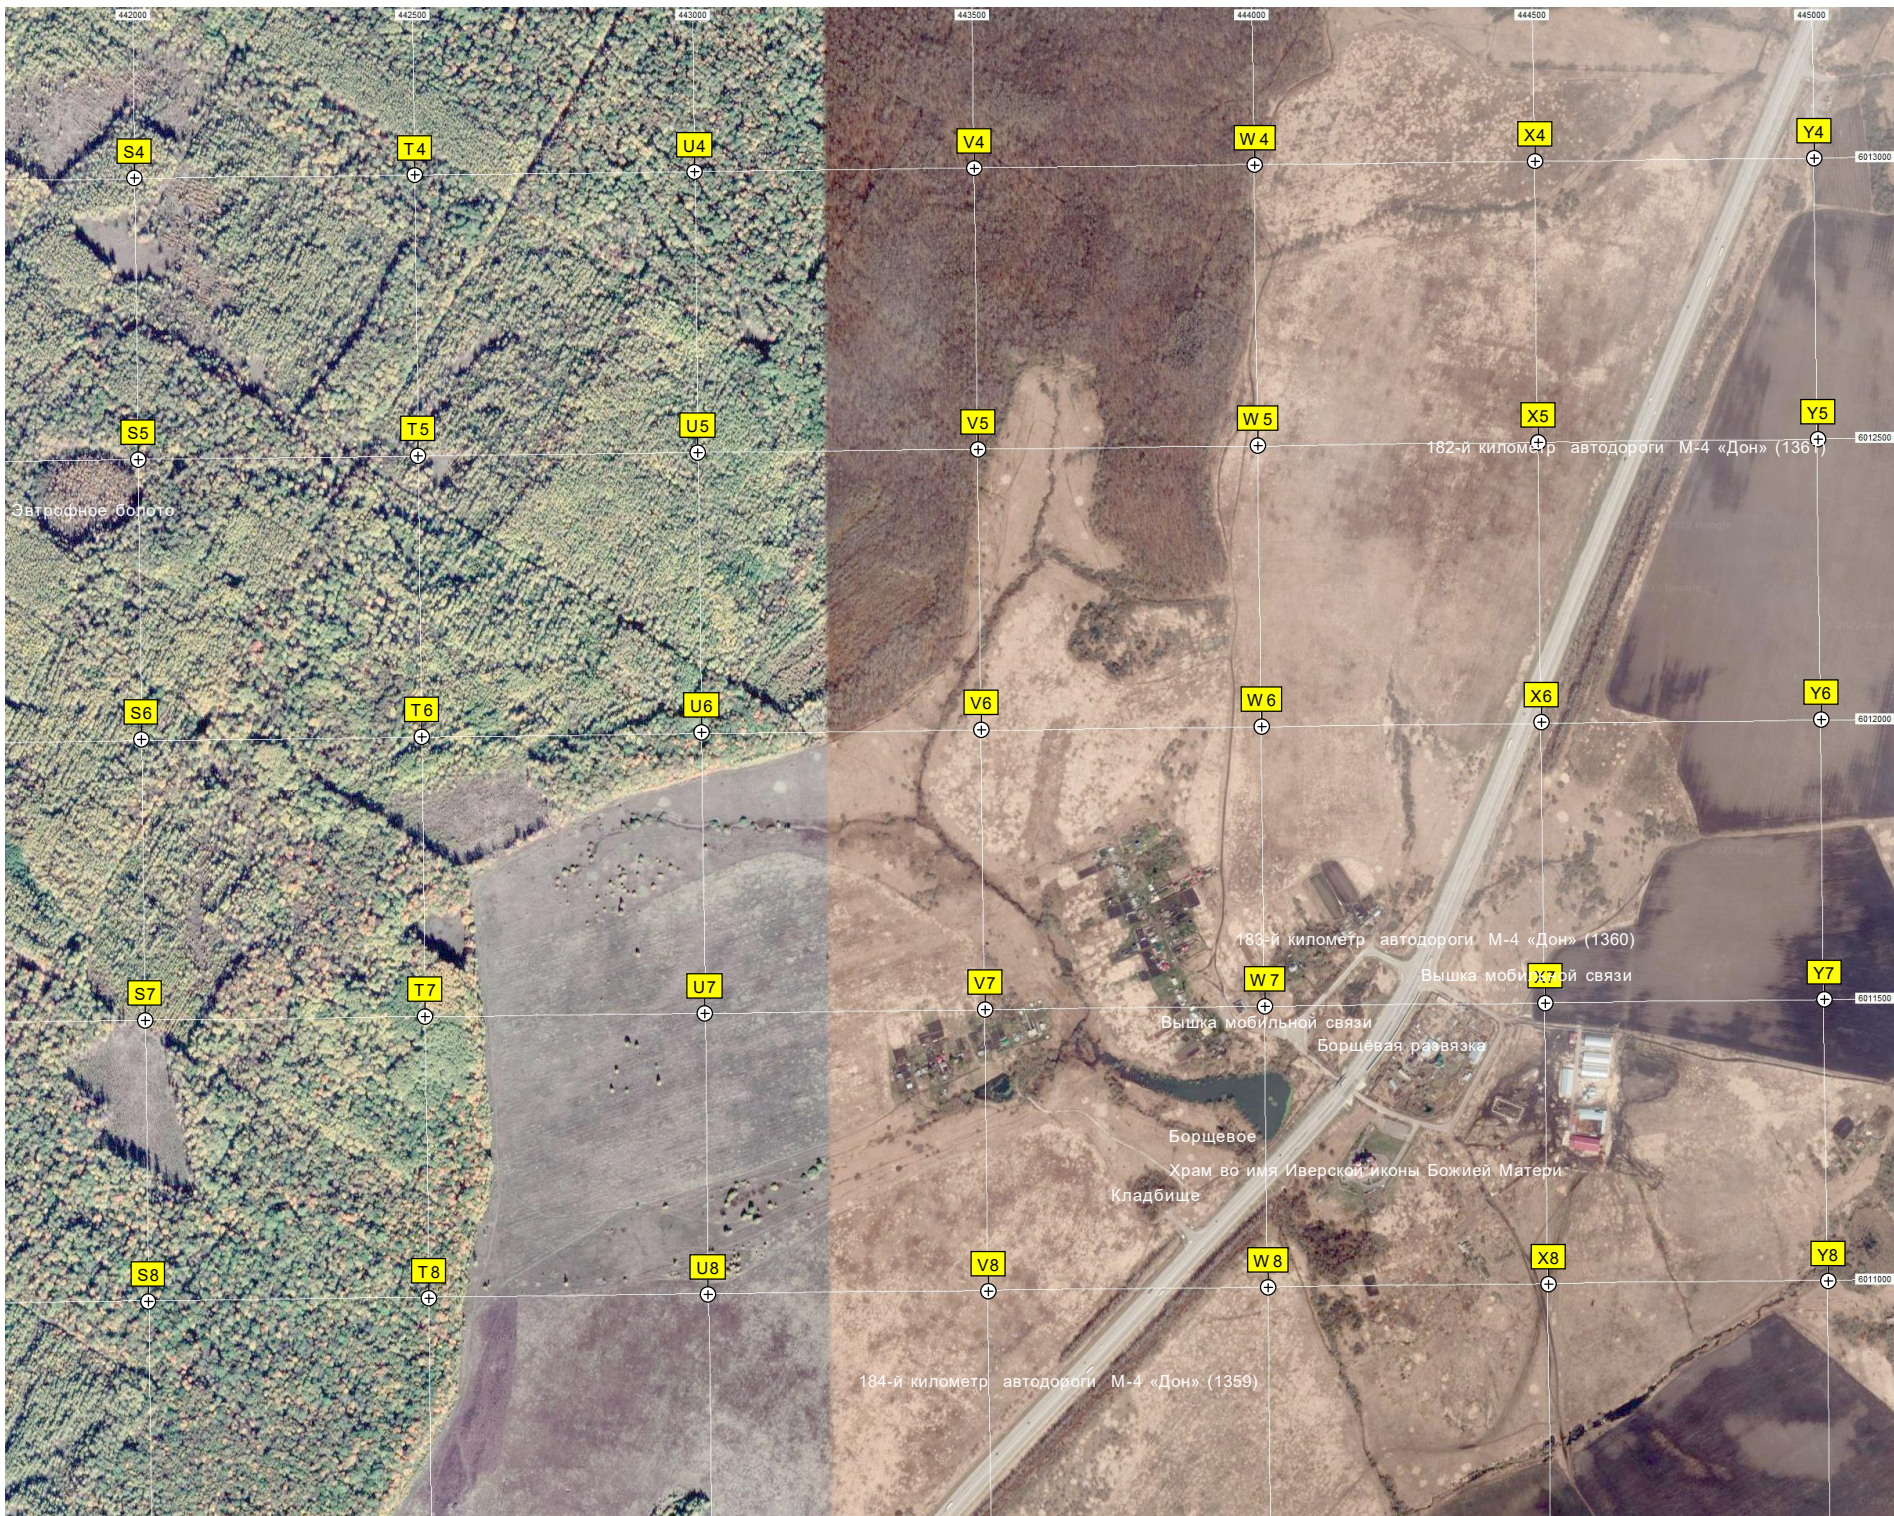

S4

T4

U4

V4

W4

X4

Y4

S5

T5

U5

V5

W5

X5

Y5

S6

T6

U6

V6

W6

X6

Y6

S7

T7

U7

V7

W7

X7

Y7

S8

T8

U8

V8

W8

X8

Y8

Эвтрофное болото

182-й километр автодороги М-4 «Дон» (136)

183-й километр автодороги М-4 «Дон» (1360)

Вышка мобильной связи

Вышка мобильной связи

Борщевая развязка

Борщевое

Храм во имя Иверской иконы Божией Матери

Кладбище

184-й километр автодороги М-4 «Дон» (1359)

6013000

6012500

6012000

6011500

6011000