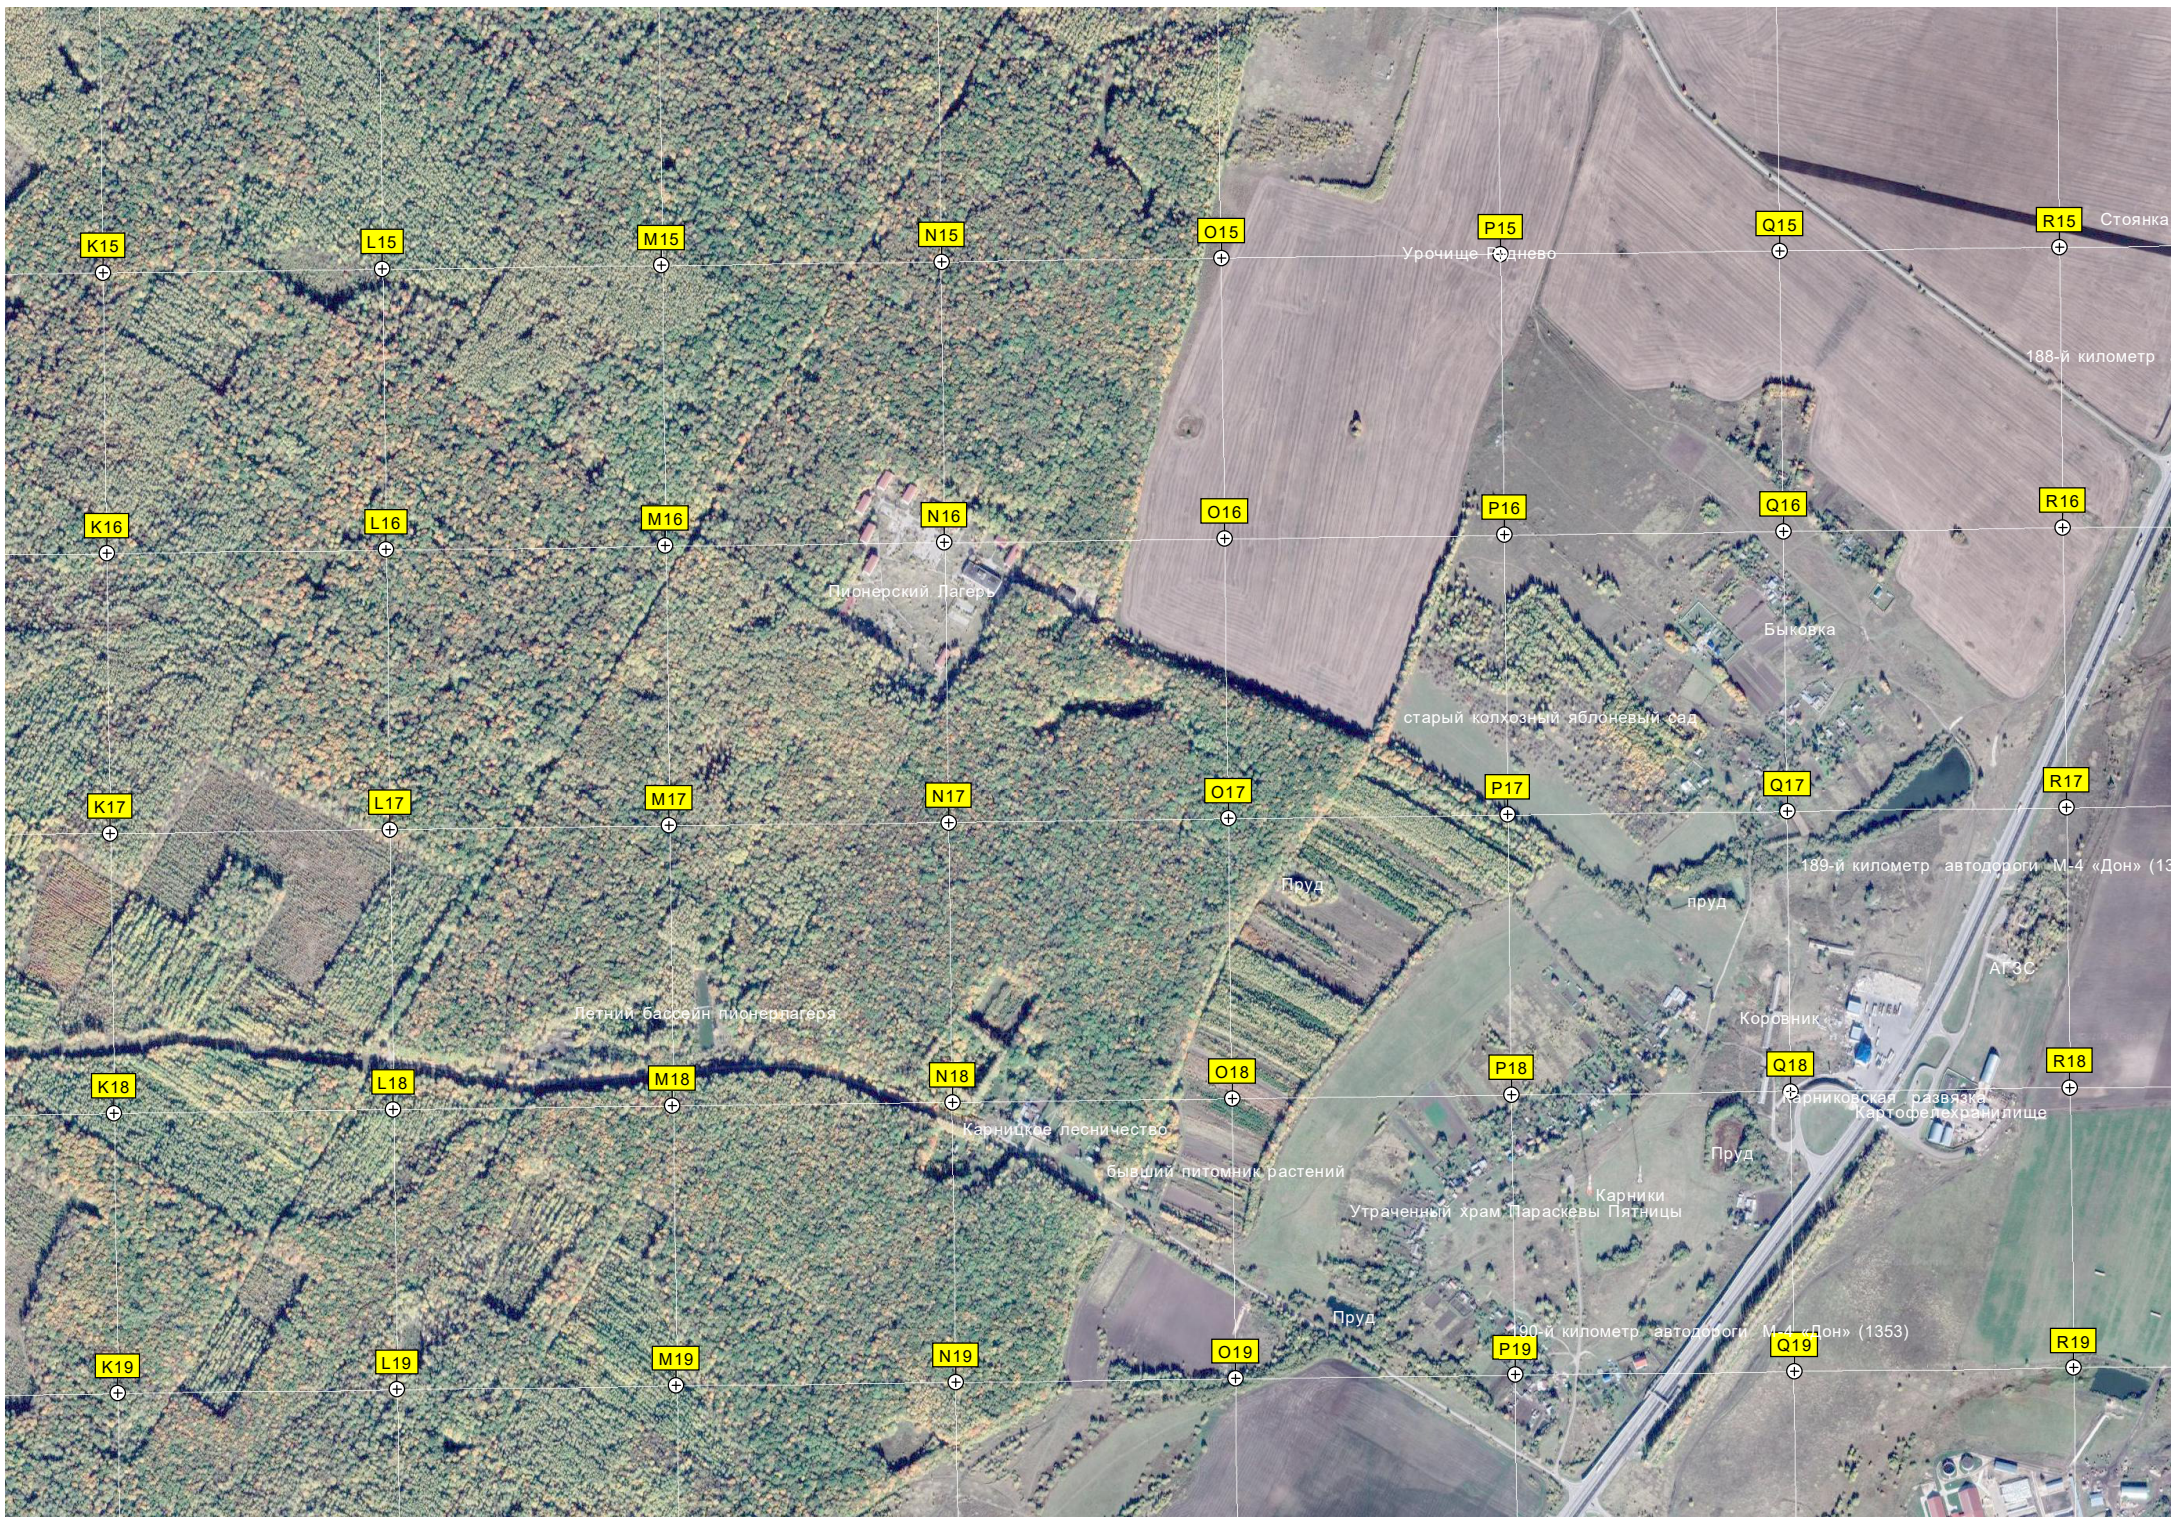

K15

L15

M15

N15

O15

P15

Q15

R15

K16

L16

M16

N16

O16

P16

Q16

R16

K17

L17

M17

N17

O17

P17

Q17

R17

K18

L18

M18

N18

O18

P18

Q18

R18

K19

L19

M19

N19

O19

P19

Q19

R19

Урочище Годнево

Стоянка

188-й километр

Пионерский Лагерь

старый колхозный яблоневый сад

Быковка

189-й километр автодороги М-4 «Дон» (13

Пятный бассейн пионерлагеря

Пруд

пруд

АГЭС

Карническое лесничество

Коровник

Карниковская развязка
Картофельохранилище

бывший питомник растений

Пруд

Утраченный храм Параскевы Пятницы

Карники

Пруд

190-й километр автодороги М-4 «Дон» (1353)