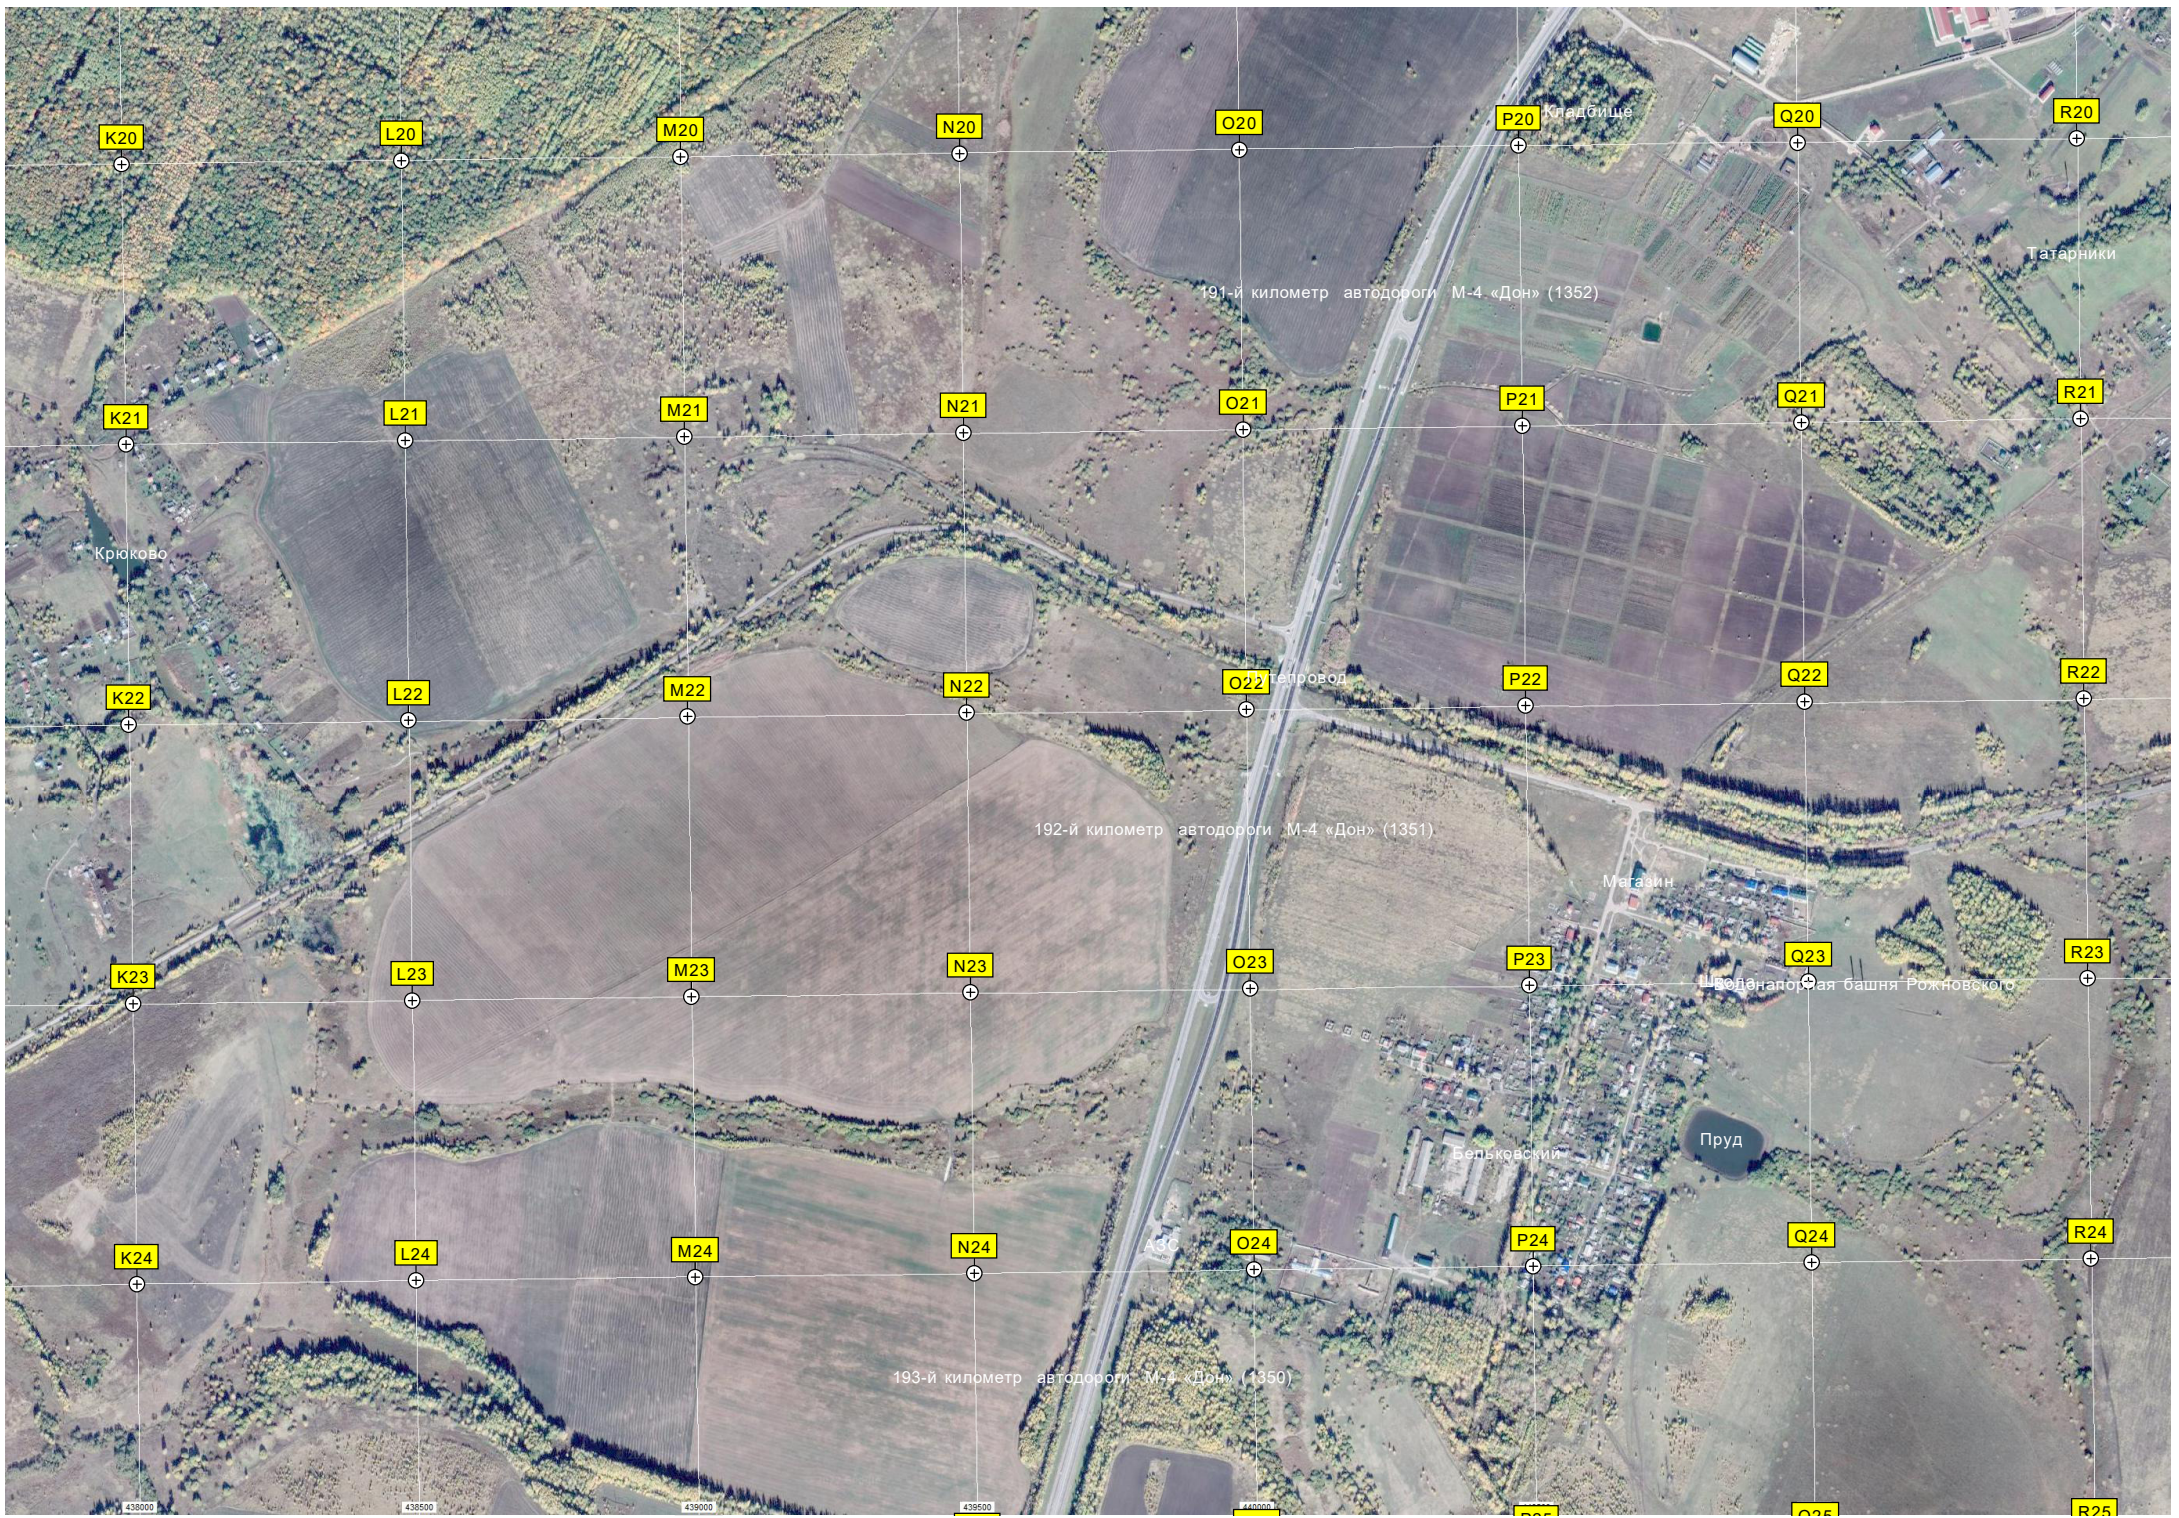

K20

L20

M20

N20

O20

P20

Q20

R20

K21

L21

M21

N21

O21

P21

Q21

R21

K22

L22

M22

N22

O22

P22

Q22

R22

K23

L23

M23

N23

O23

P23

Q23

R23

K24

L24

M24

N24

O24

P24

Q24

R24

438000

438500

439000

439500

440000

440500

441000

441500

191-й километр автодороги М-4 «Дон» (1352)

192-й километр автодороги М-4 «Дон» (1351)

193-й километр автодороги М-4 «Дон» (1350)

Кладбище

Татарники

Крыково

Степовод

Магазин

Бельковский

Пруд

Свободная башня Рожновского