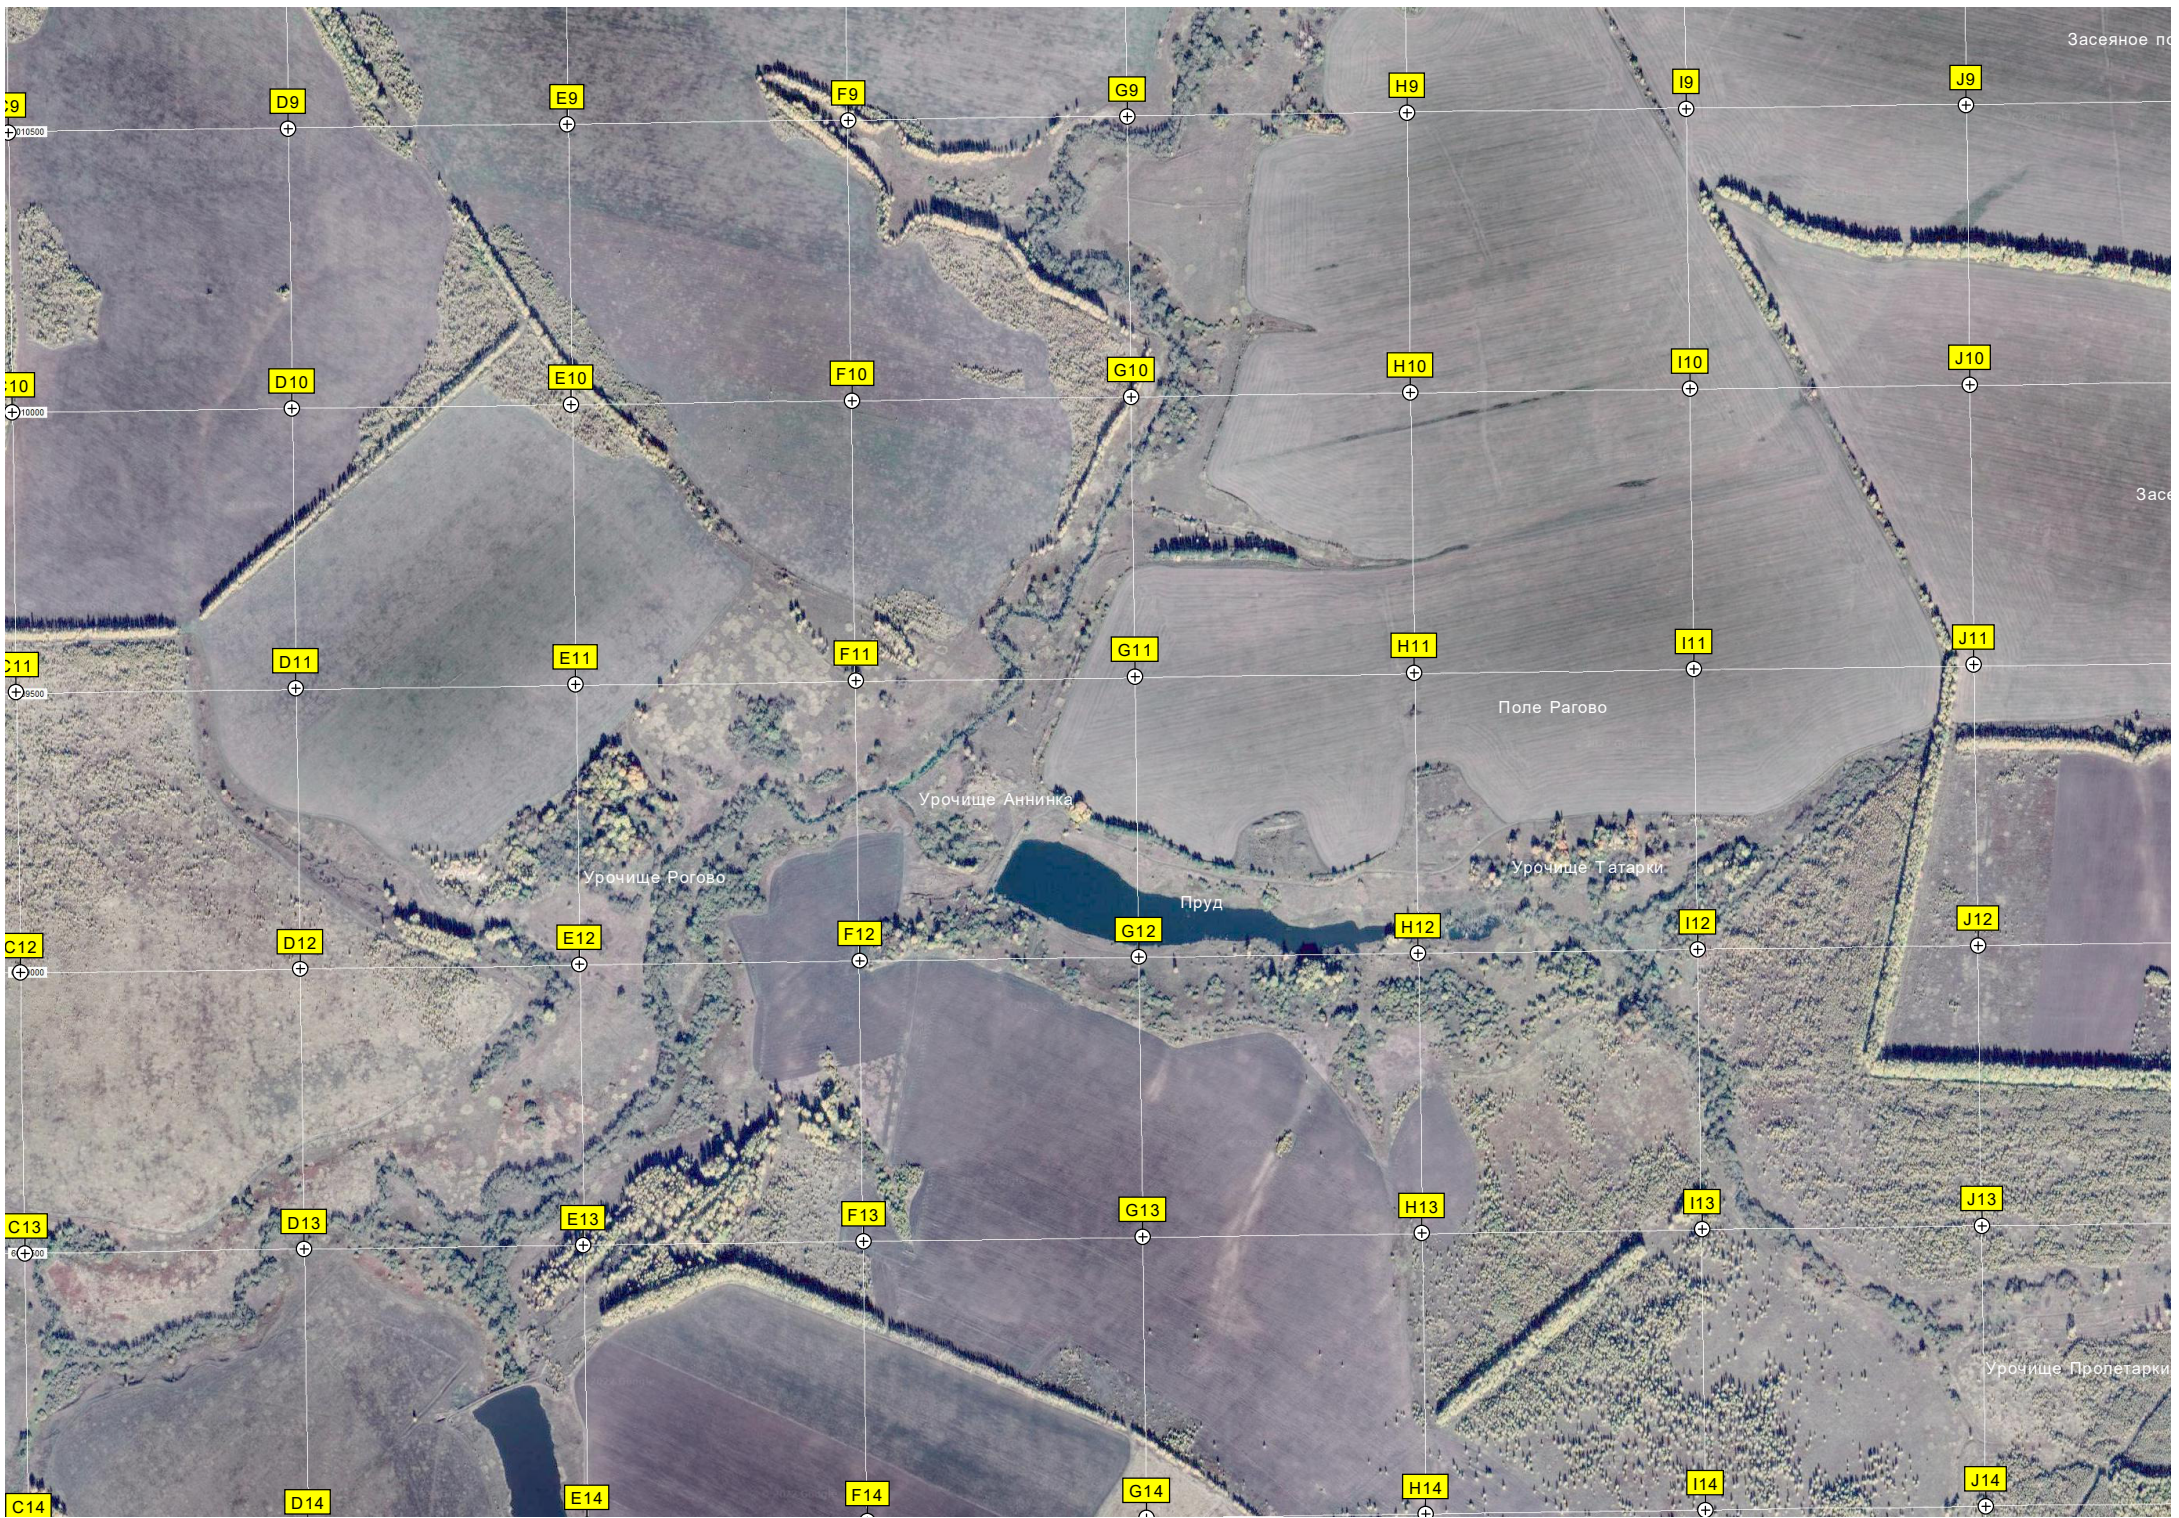

Корницкая (Карницкая) засека

УОП Веневского района

Пруд

Водопроточный колодец

Погреб

Глубокая яма под свалку мусора

Первомайская ул. 2

Октябрьская ул.

184-й километр автодороги М-4 «Дон» (1359)

6013000

6012500

6012000

6011500

6011000

Засеяное по

Засе