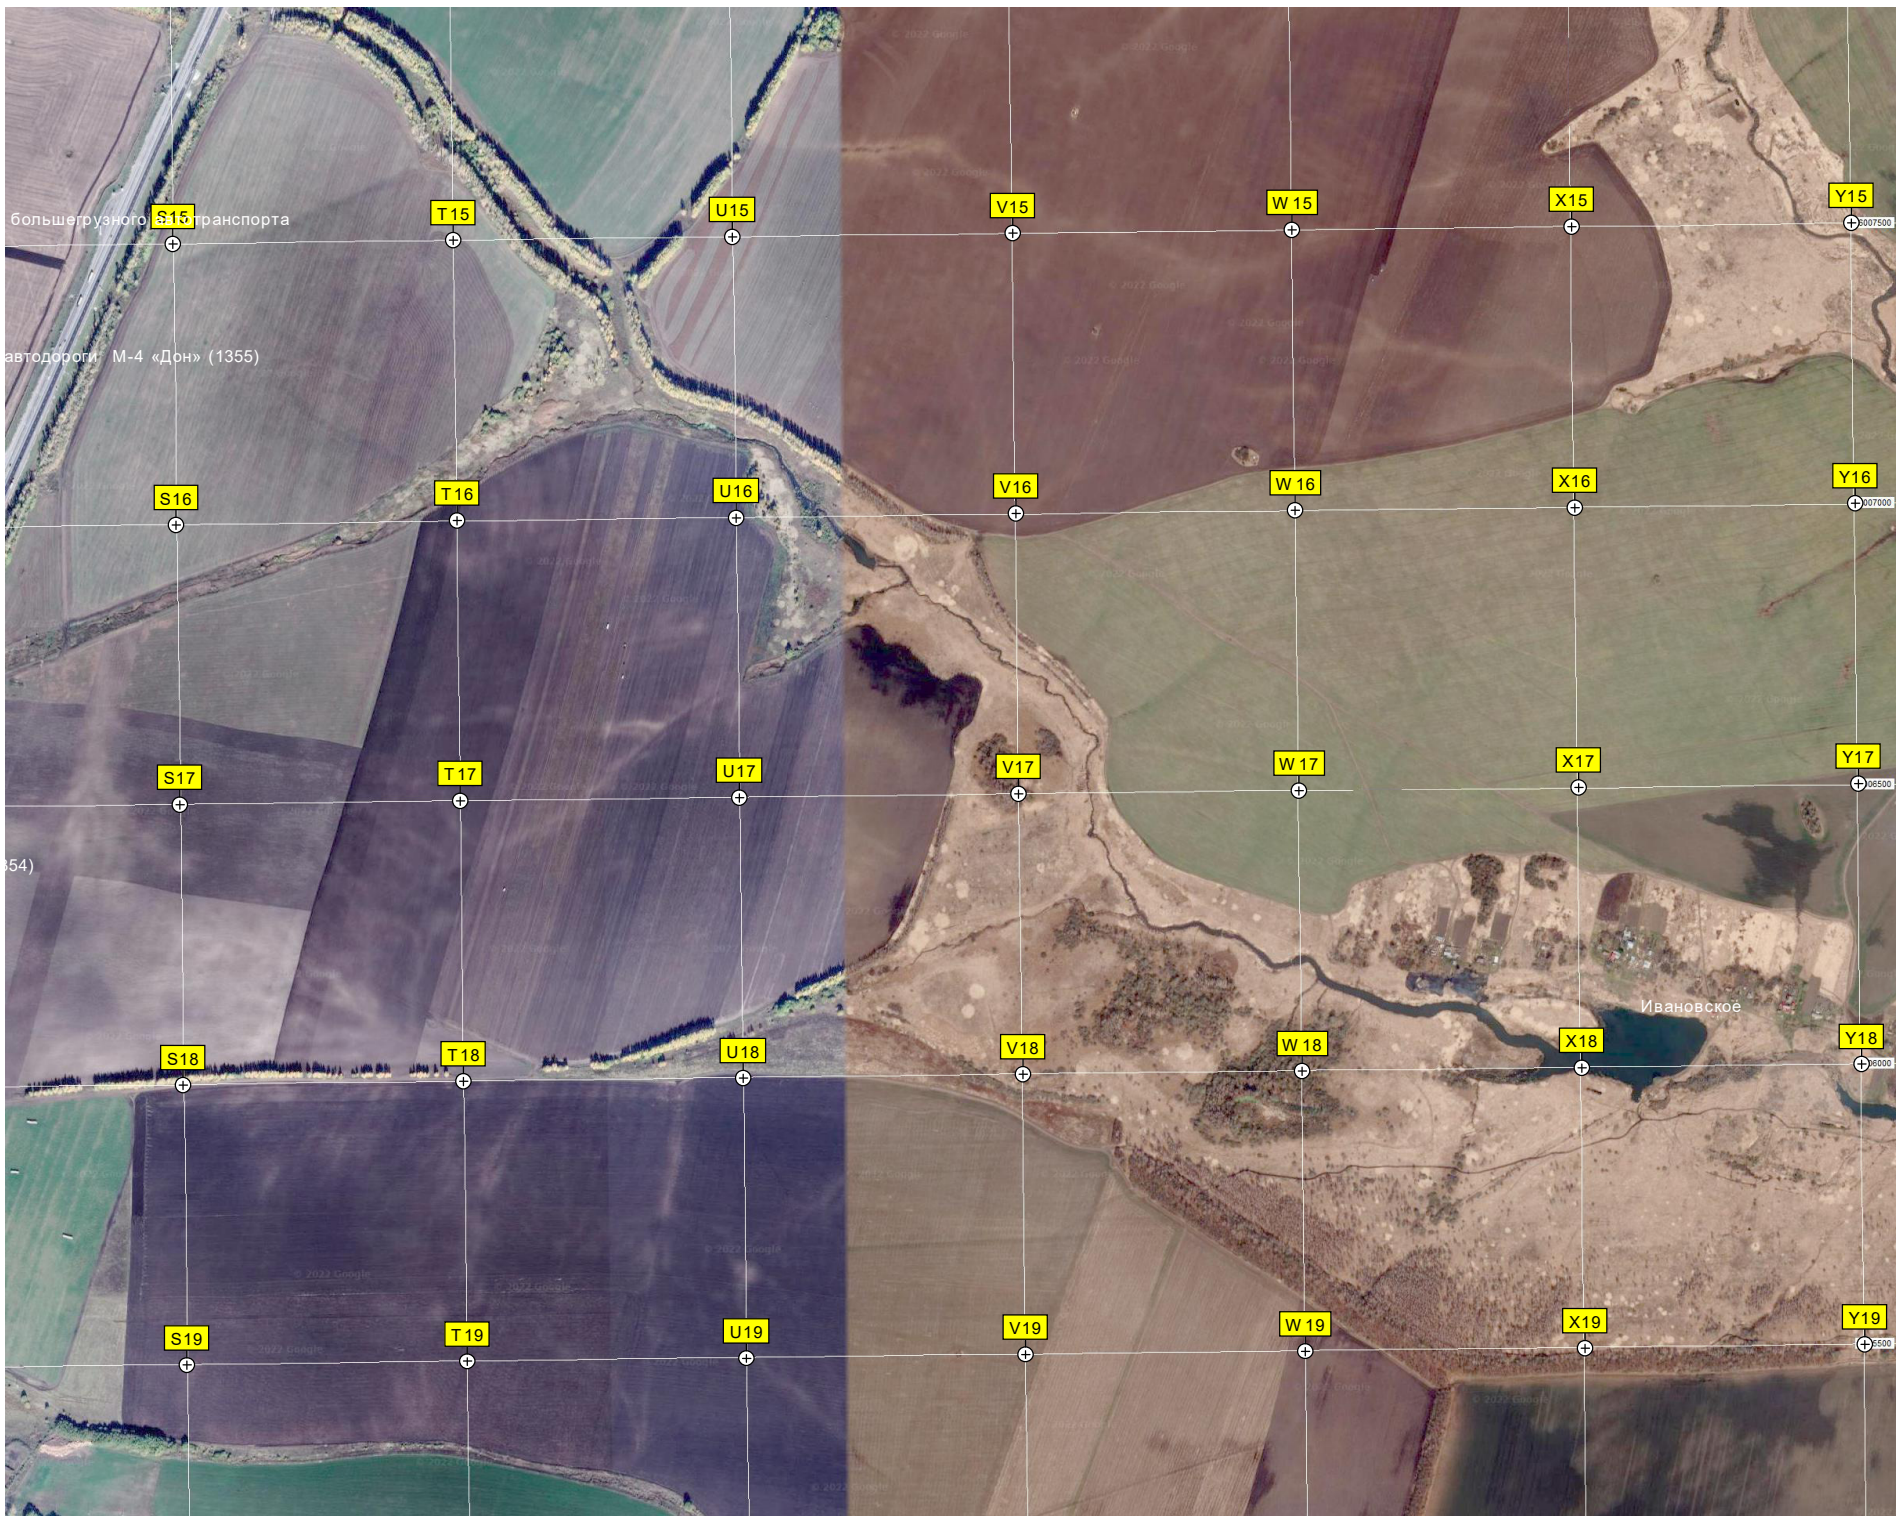

большегрузного транспорта

автодороги М-4 «Дон» (1355)

54)

Ивановское