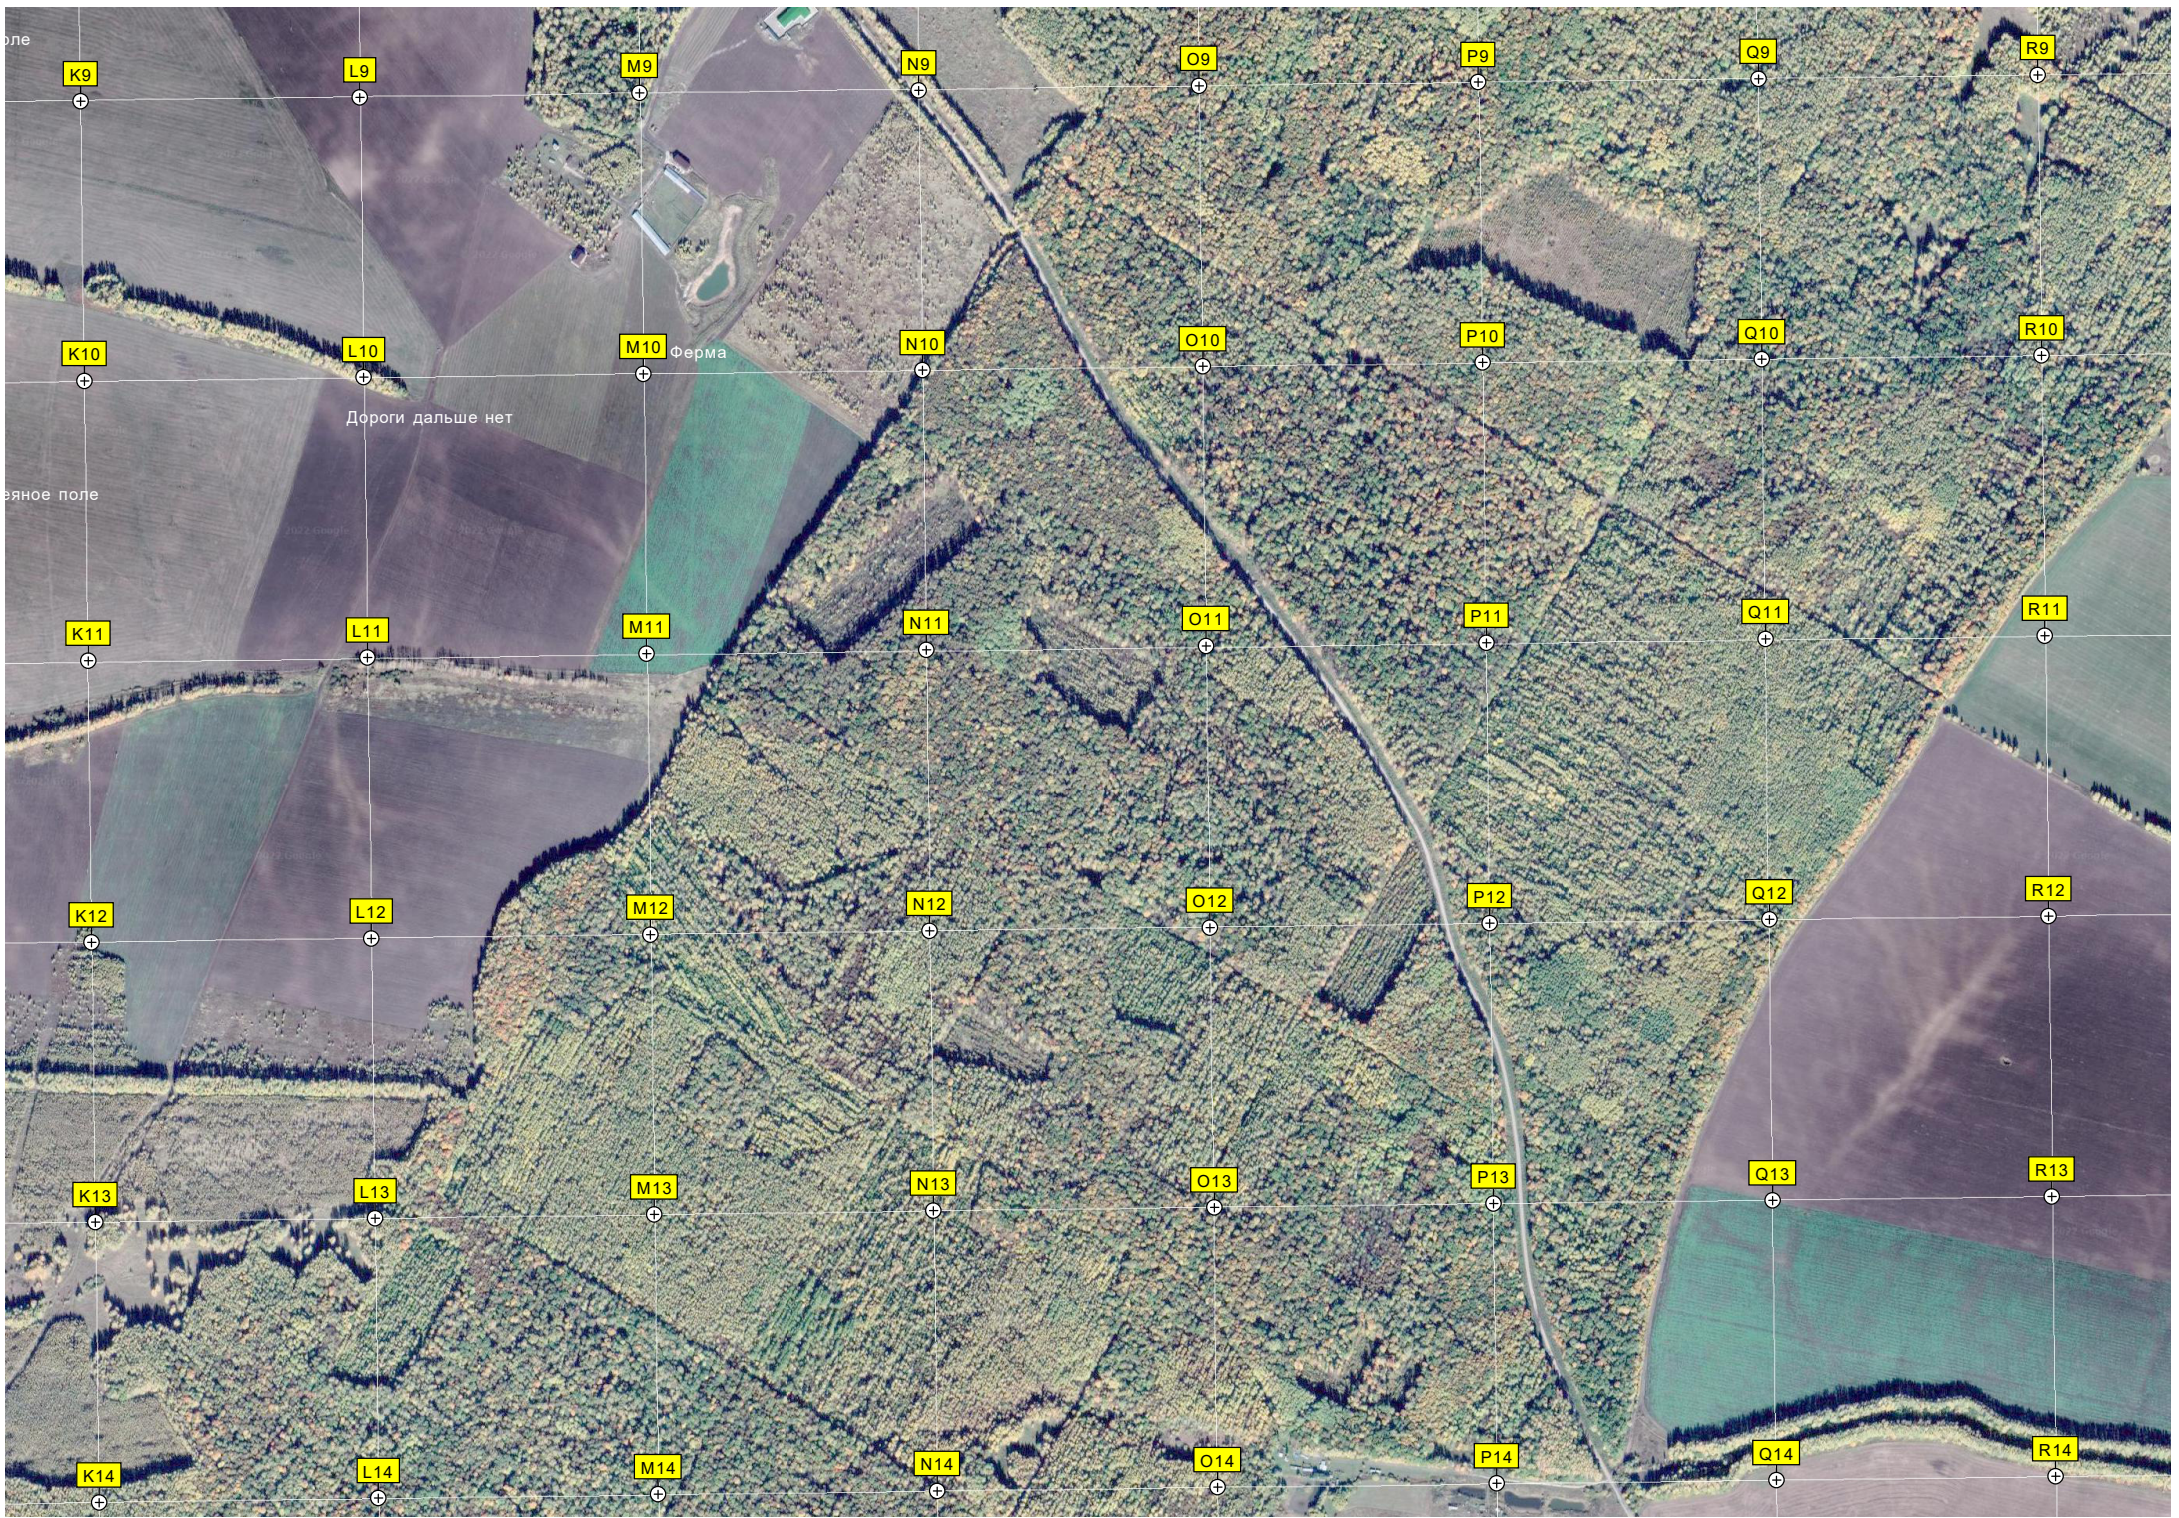

оле

еяное поле

Дороги дальше нет

Ферма