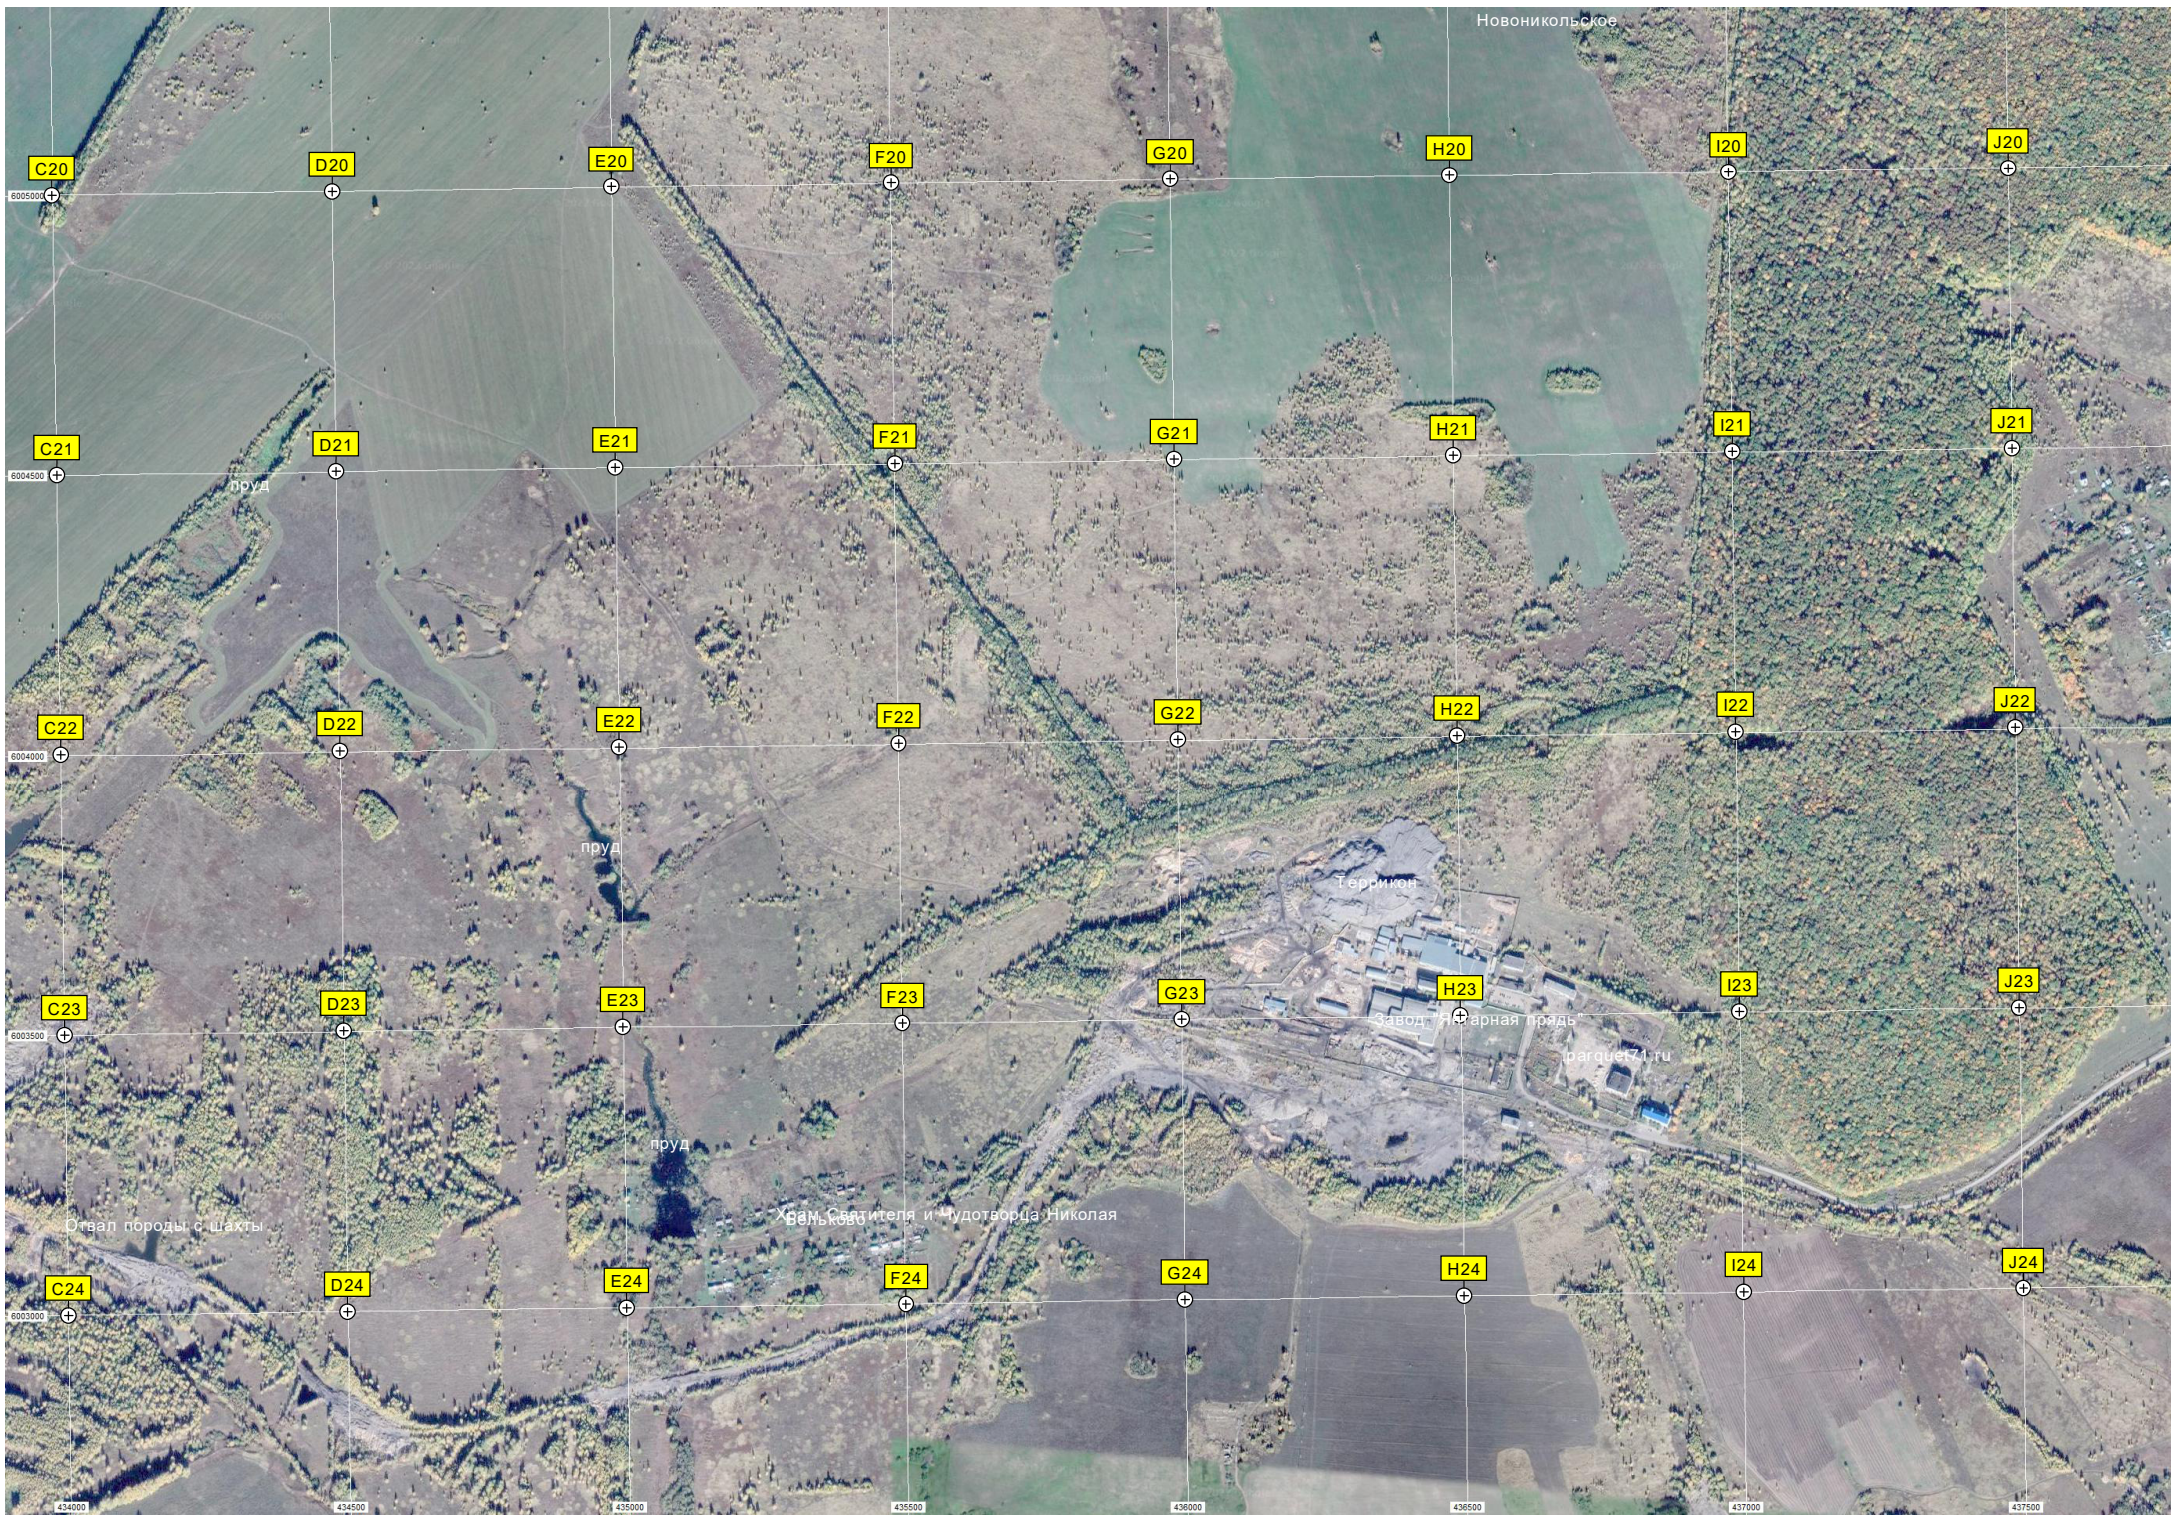

Карники

Пруд

190-й километр автодороги М-4 «Дон» (1353)

большегрузного транспорта

автодороги М-4 «Дон» (1355)

54)

Ивановское

Новоникольское