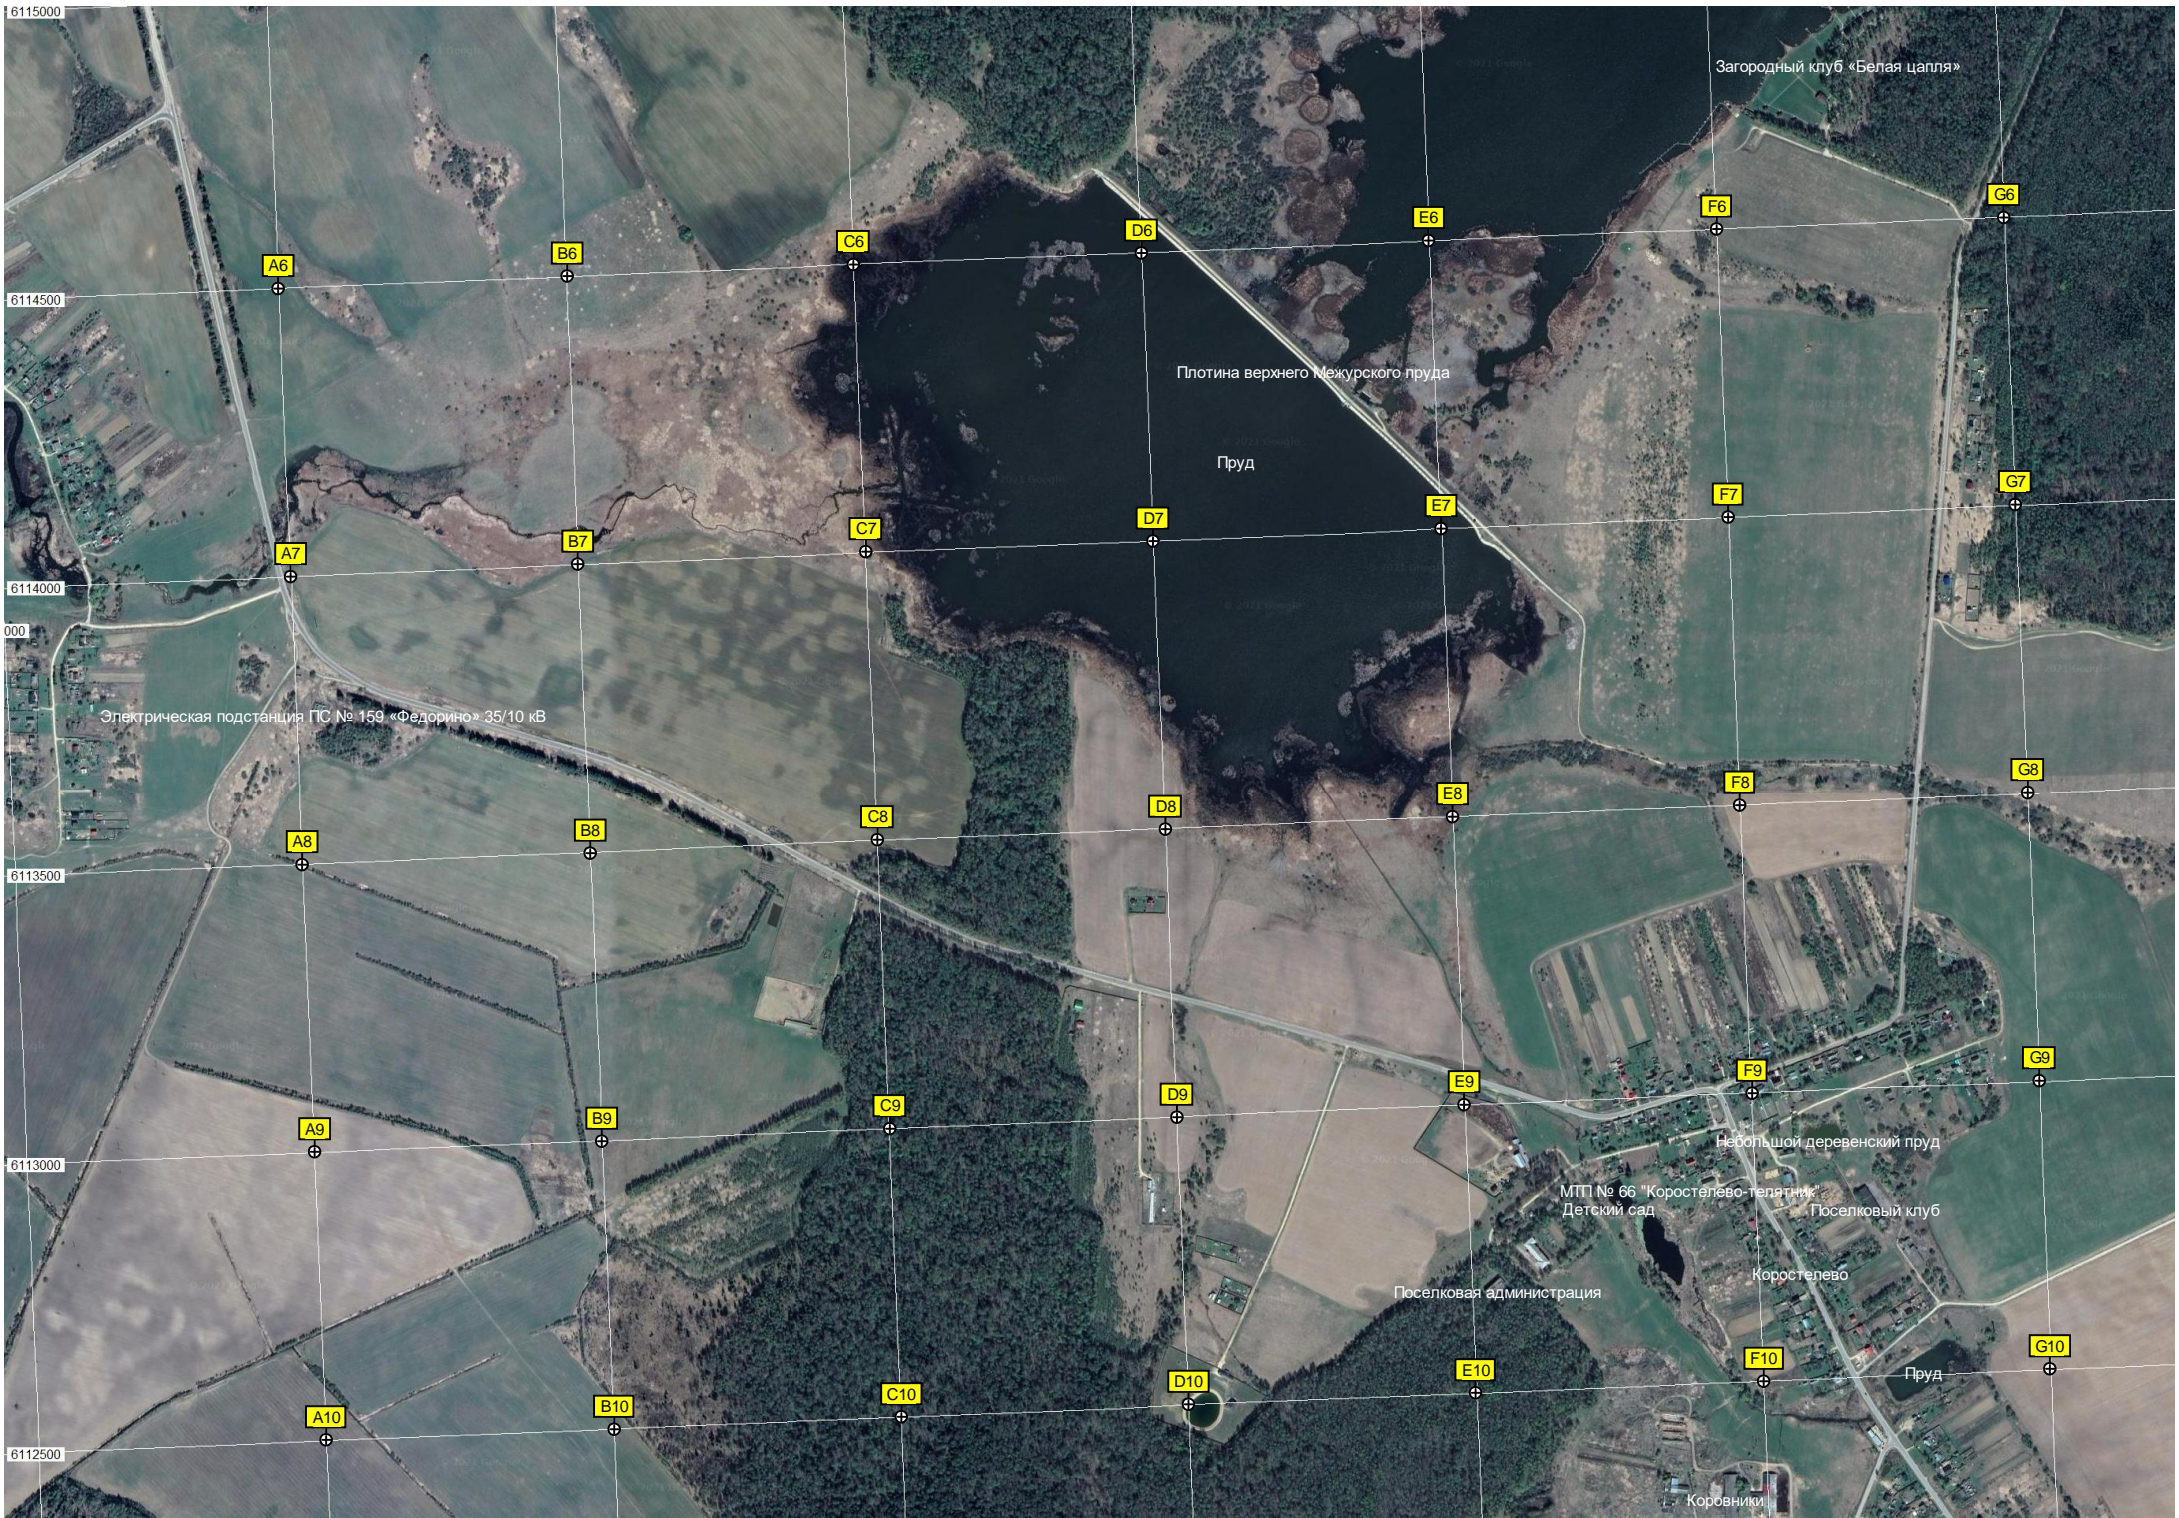

V5

Блиндаж ВОВ

Усадьбы Юрково

Пожарный пруд

СНТ «Тишнево»

Березовая роща

Частная терри

6115000