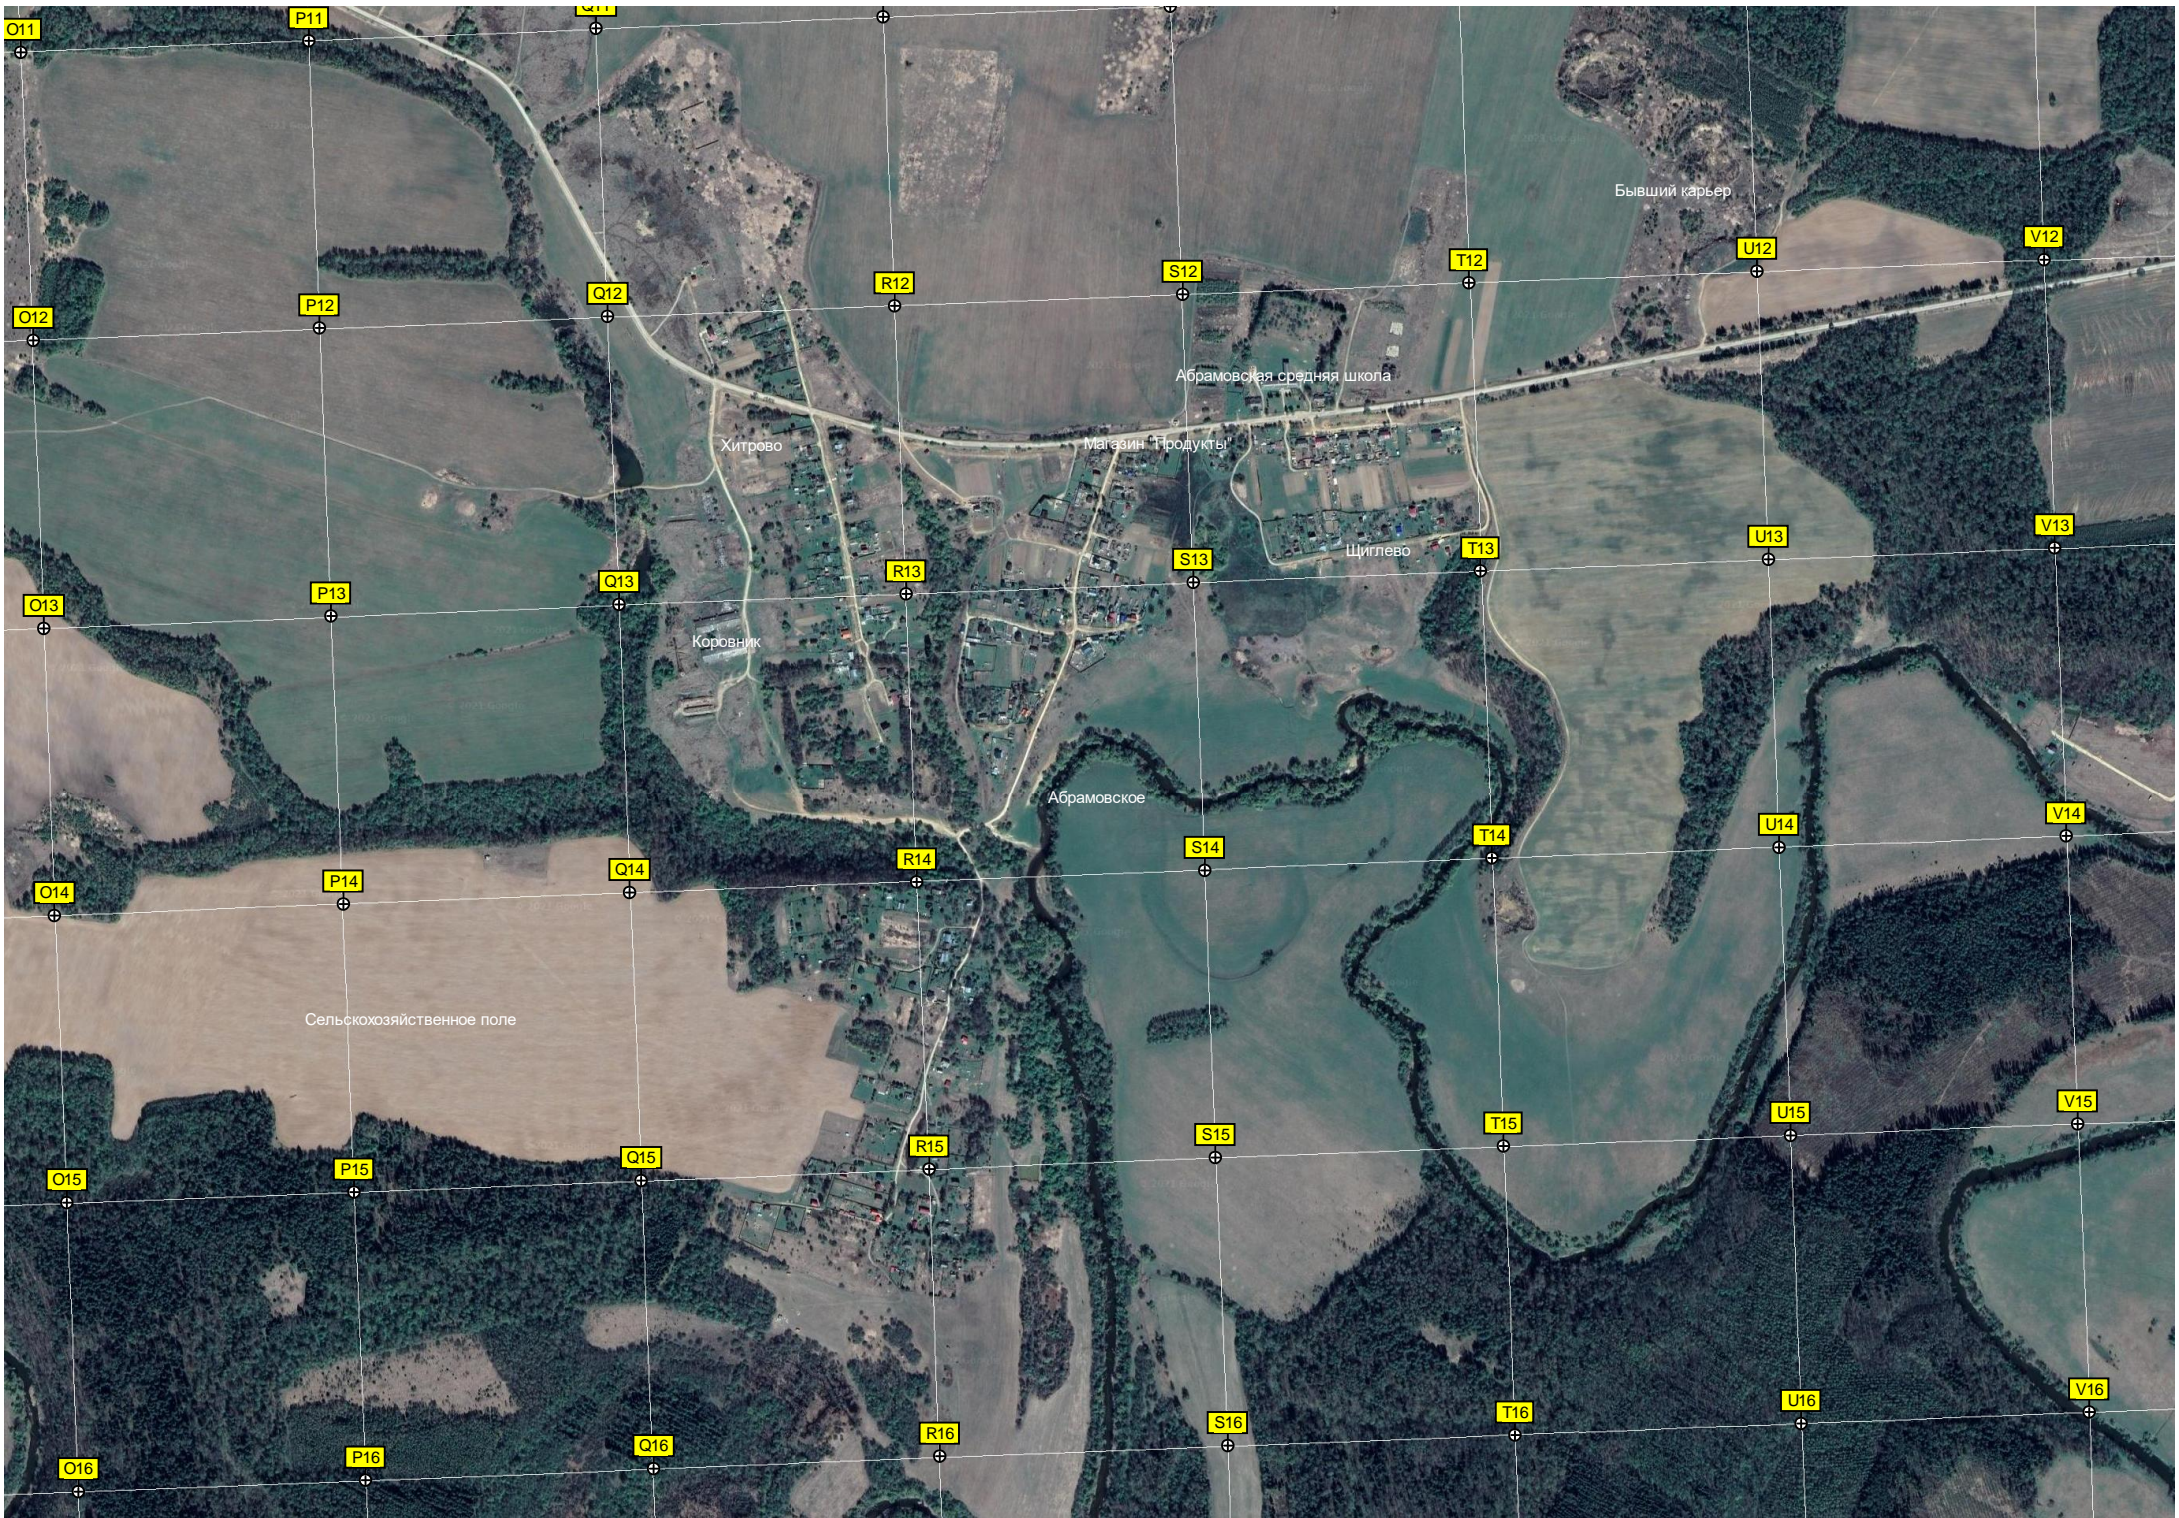

O11

P11

Q11

R11

S11

T11

U11

V11

O12

P12

Q12

R12

S12

T12

U12

V12

O13

P13

Q13

R13

S13

T13

U13

V13

O14

P14

Q14

R14

S14

T14

U14

V14

O15

P15

Q15

R15

S15

T15

U15

V15

O16

P16

Q16

R16

S16

T16

U16

V16

Бывший карьер

Абрамовская средняя школа

Хитрово

Магазин "Продукты"

Шиглево

Коровник

Абрамовское

Сельскохозяйственное поле