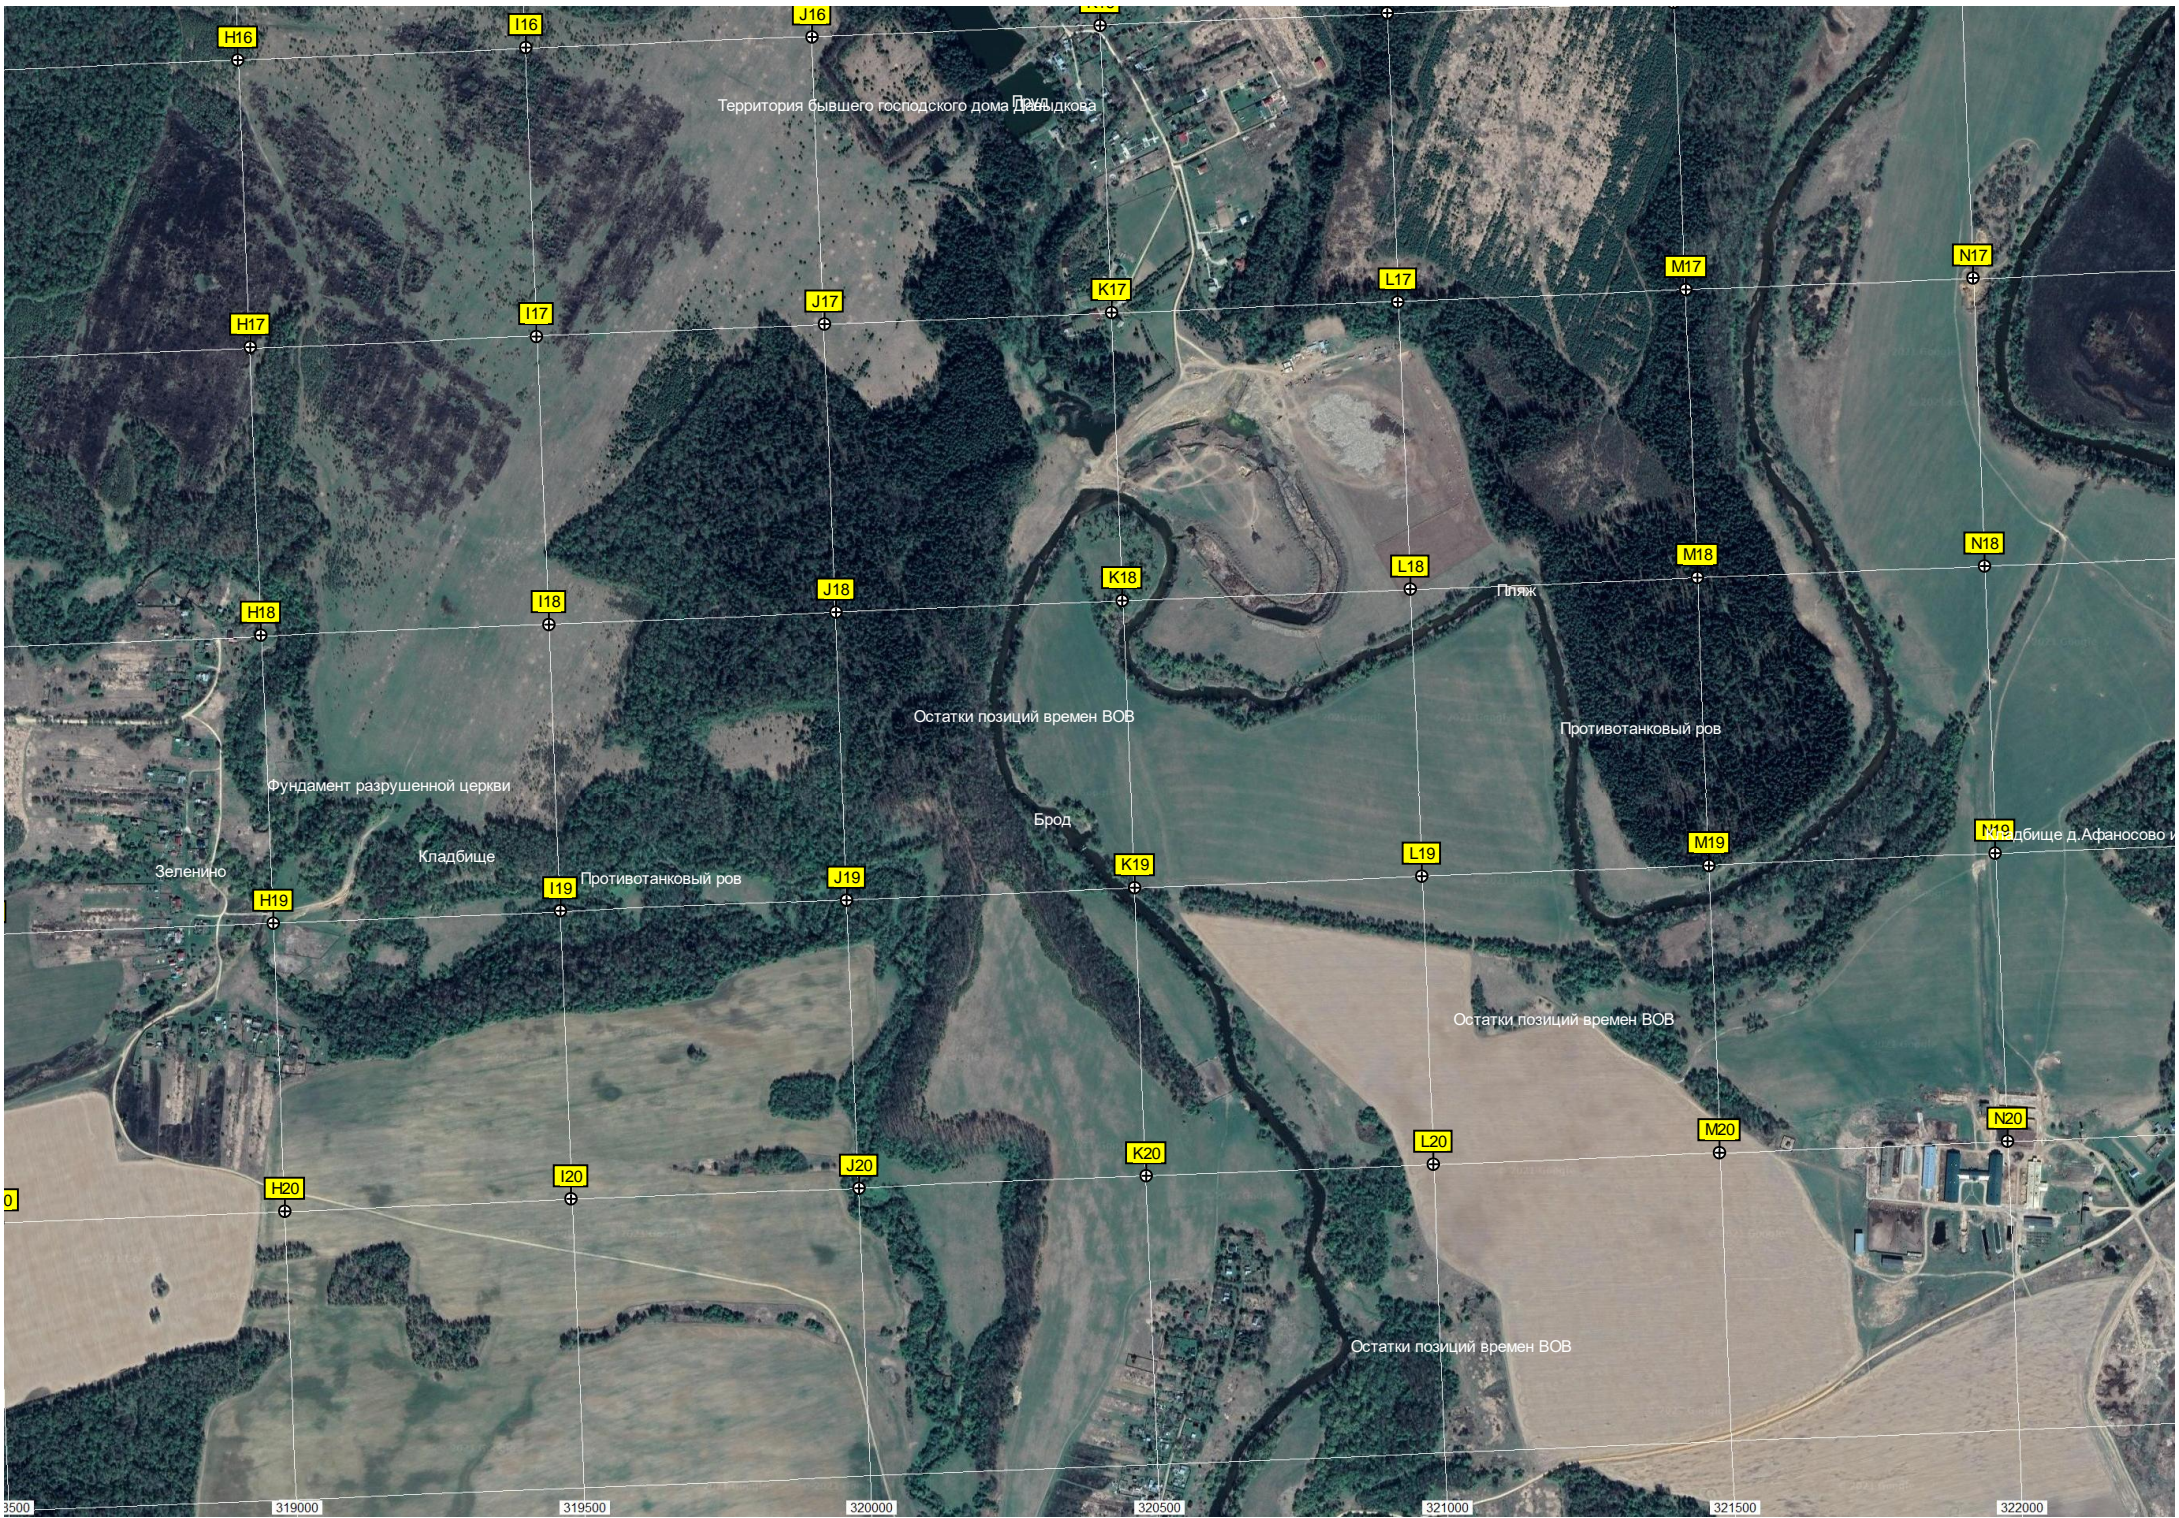

G19

A20

B20

C20

D20

E20

F20

G20

Запруда от ручья

Бывшая территория Ишеевской школы

Окопы и дзоты времён ВОВ

Территория бывшего господского дома Давыдова

Остатки позиций времен ВОВ

Противотанковый ров

Пляж

Брод