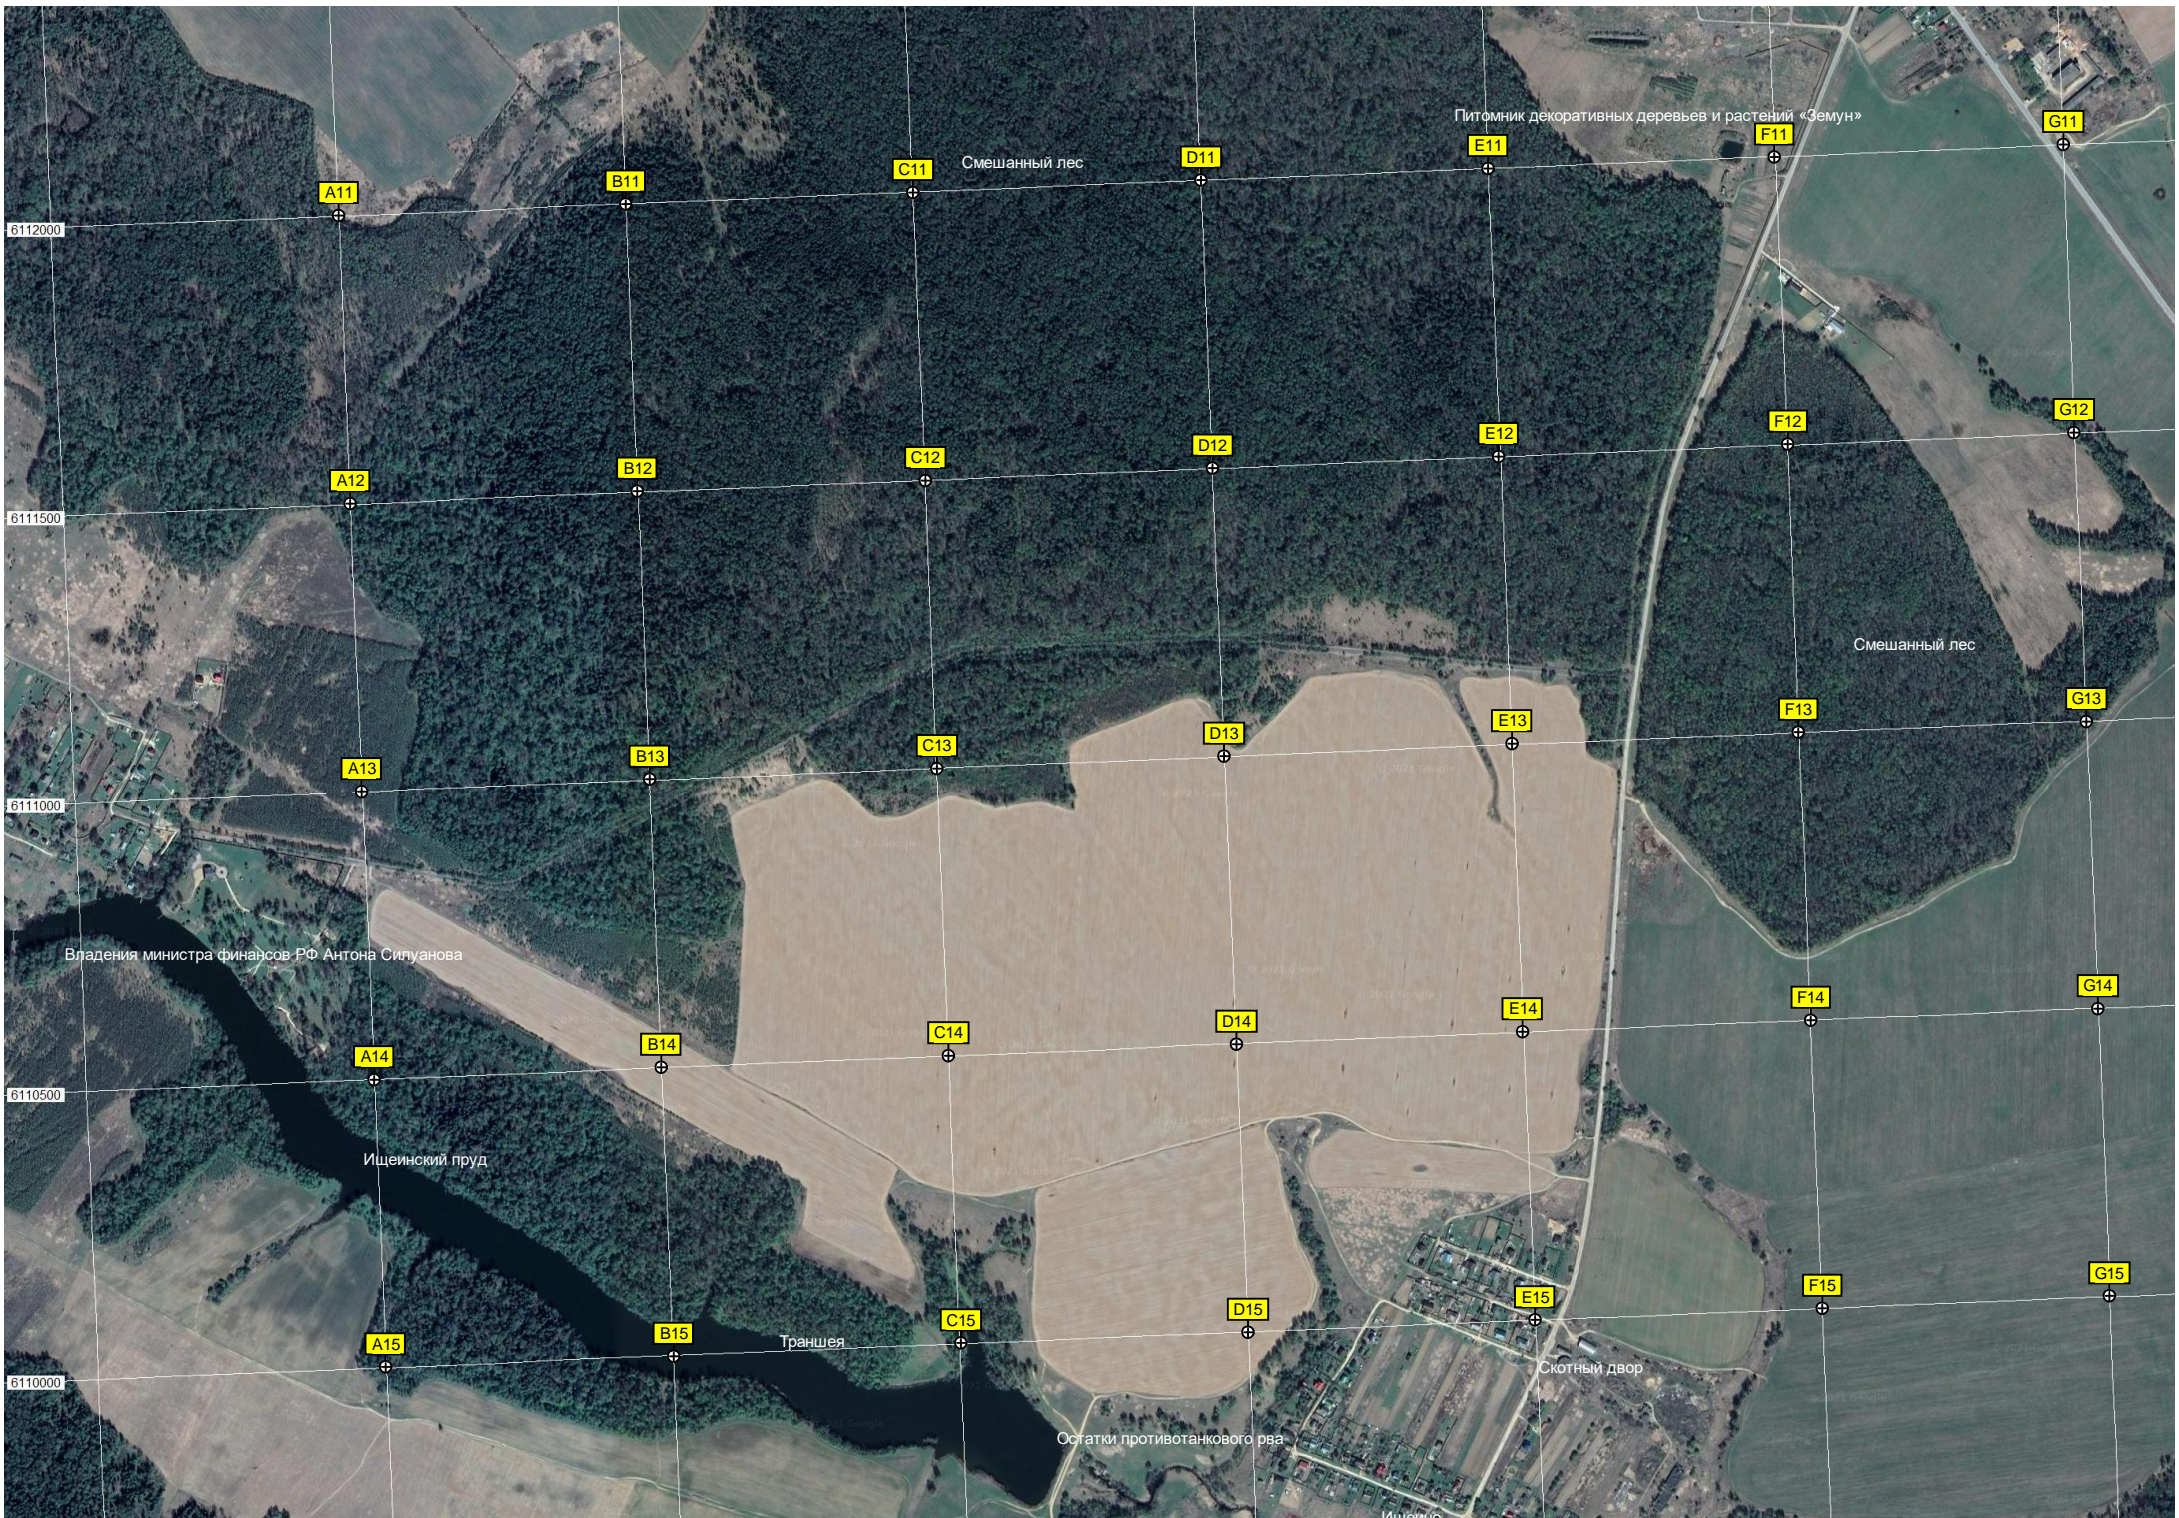

T11

U11

V11

Здесь проходила старая дорога на Юрково

Урочище

Вырубка

Груд

6112000