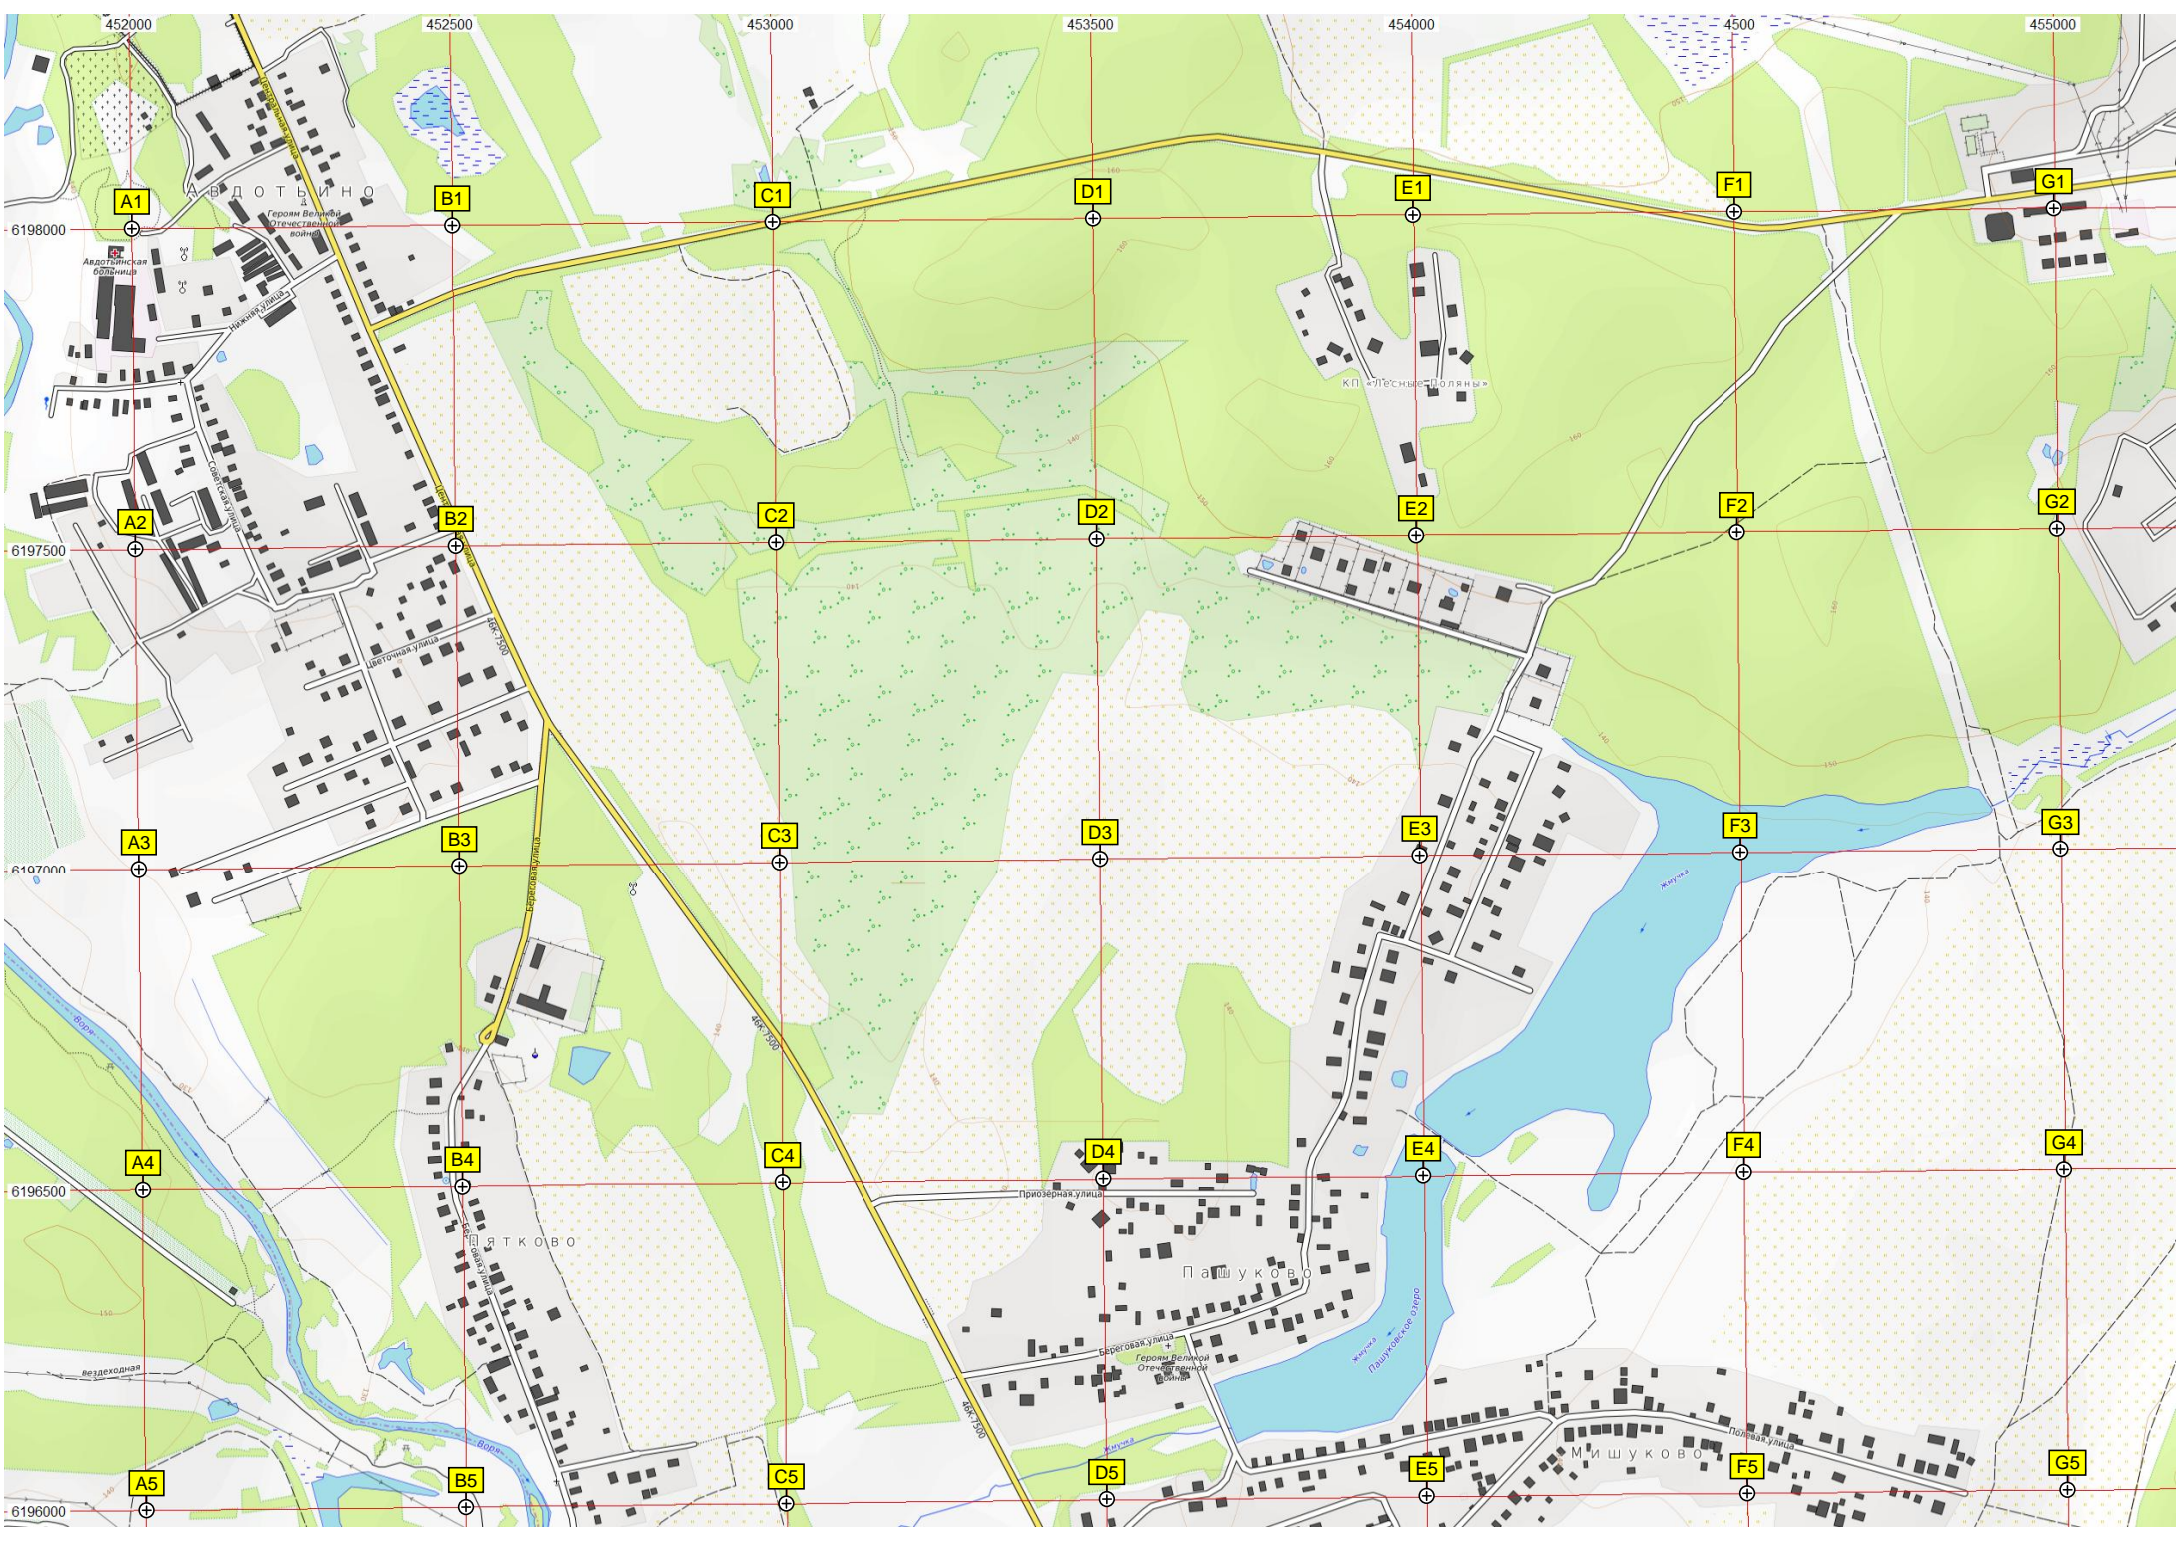

452000 452500 453000 453500 454000 455000

6198000

6197500

6197000

6196500

6196000

A1

B1

C1

D1

E1

F1

G1

A2

B2

C2

D2

E2

F2

G2

A3

B3

C3

D3

E3

F3

G3

A4

B4

C4

D4

E4

F4

G4

A5

B5

C5

D5

E5

F5

G5

АВДОТЬИНО

Героям Великой Отечественной войны

Александровская водонапорная станция

Нижняя улица

Светлая улица

Церковная улица

БС-3700

КП «Лесные поляны»

ПАШУКОВО

приозерная улица

Береговая улица

Героям Великой Отечественной войны

Журица

Пашуковское озеро

МИШУКОВО

Полная улица