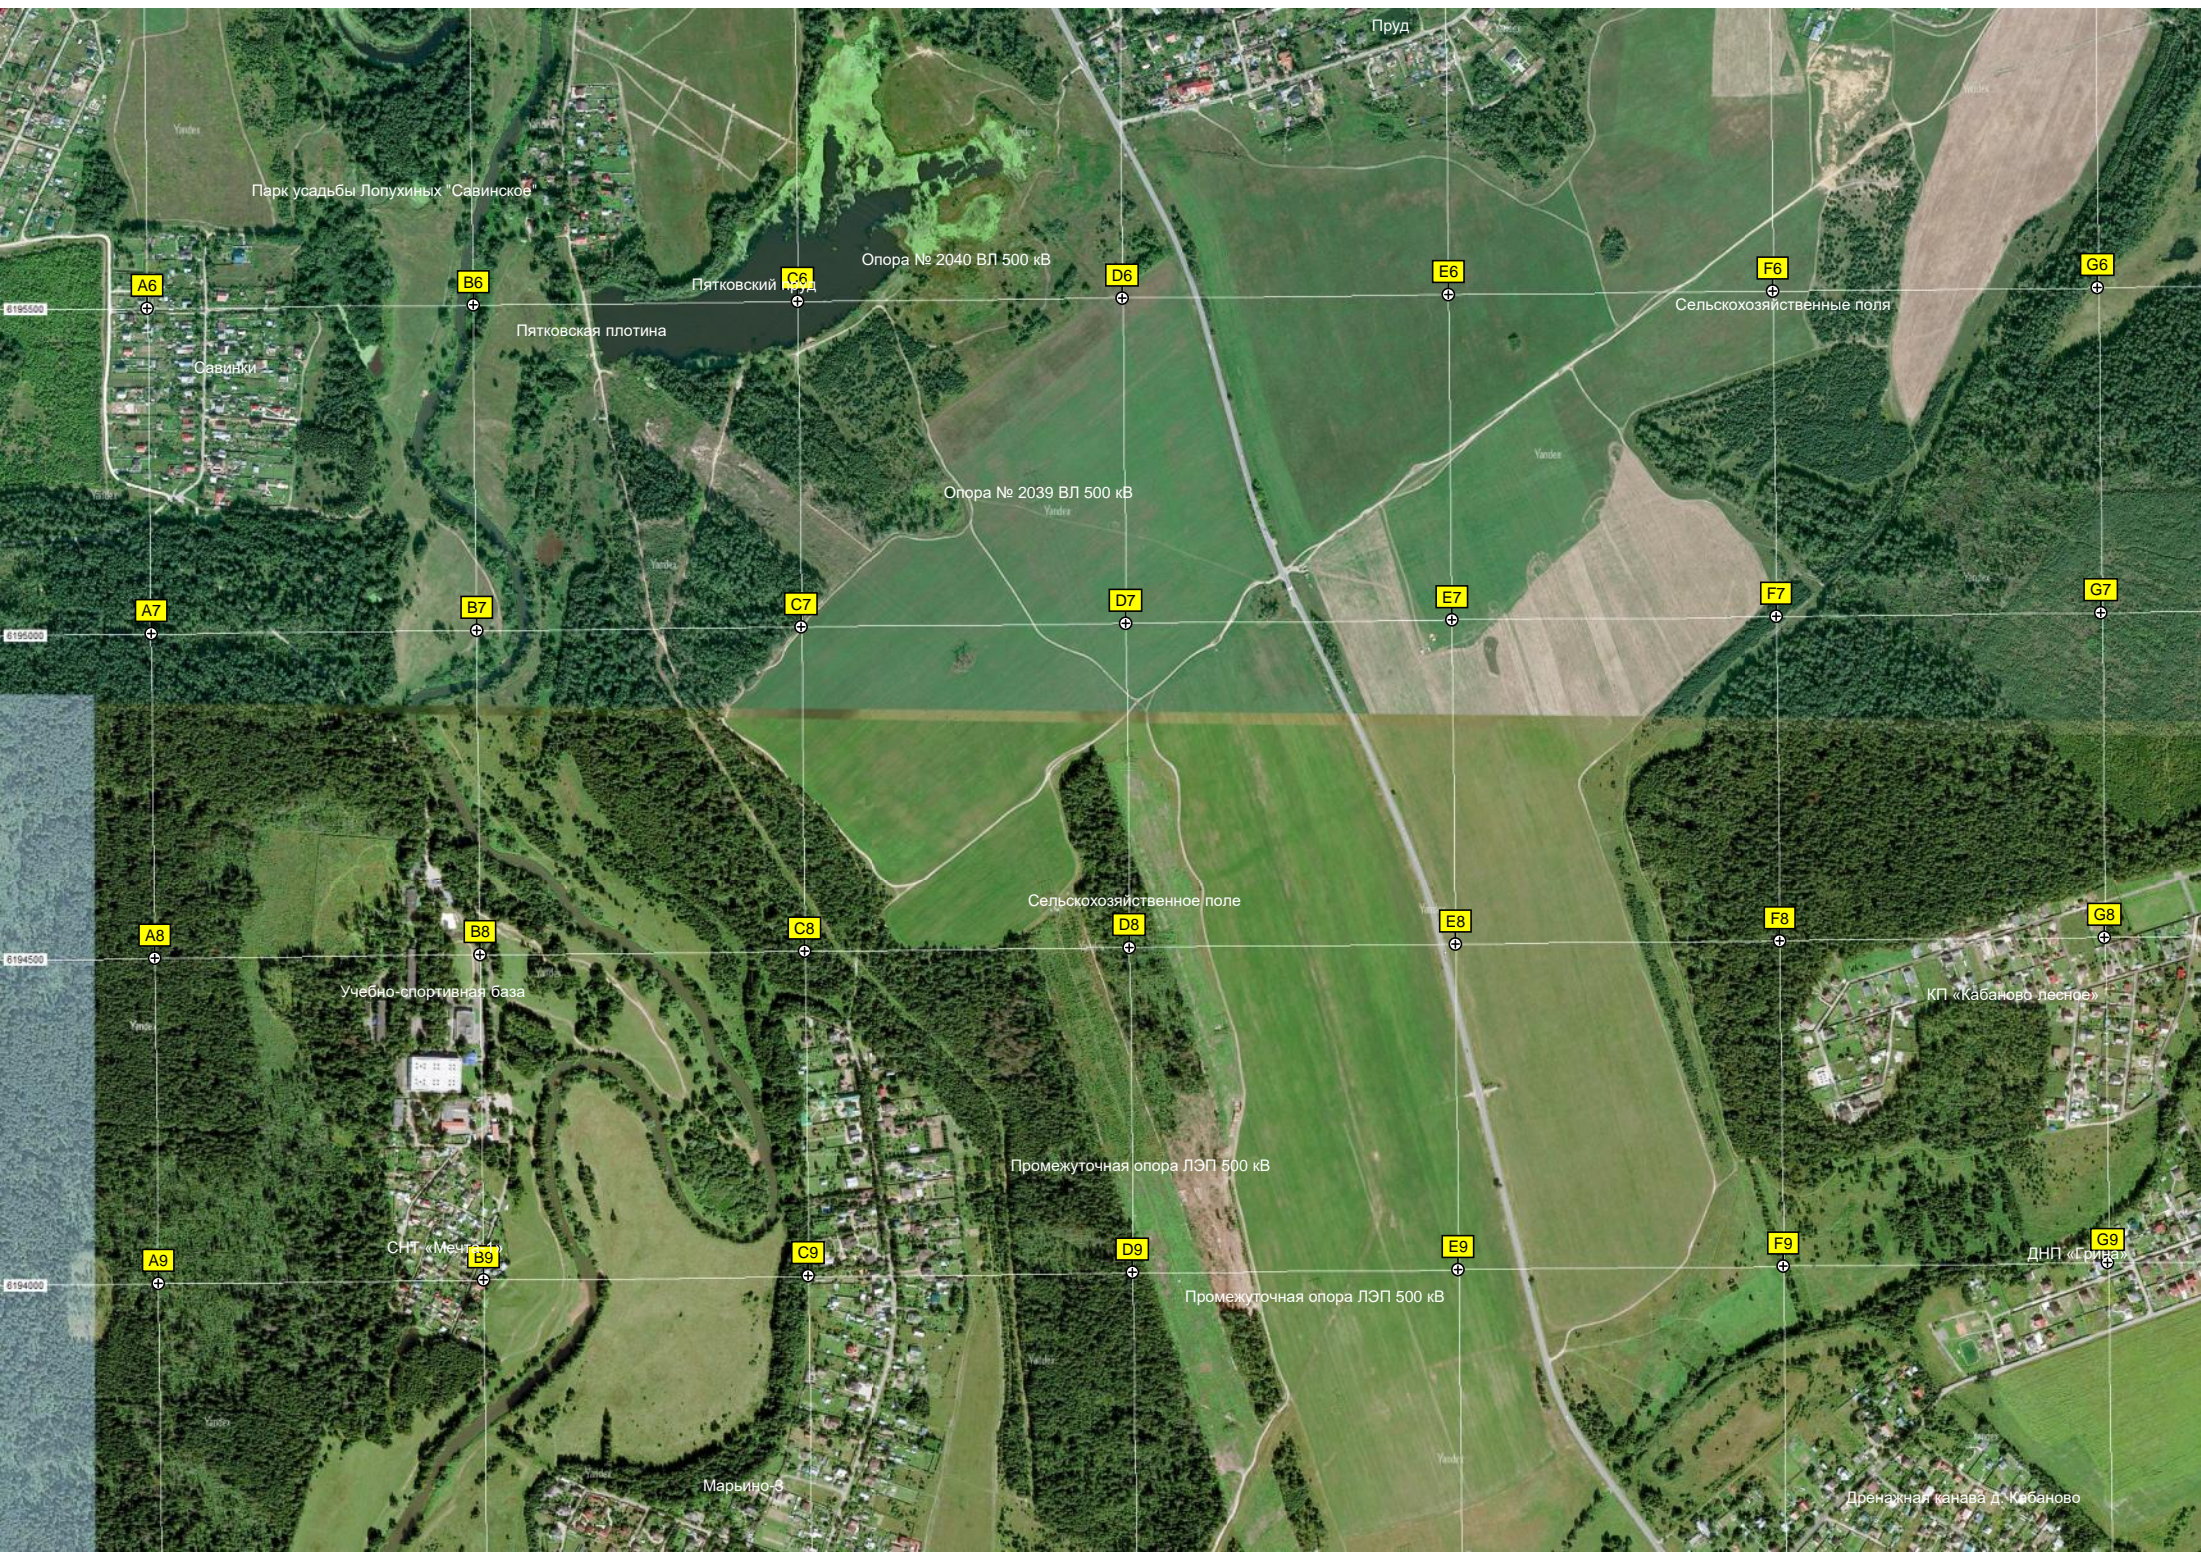

Парк усадьбы Лопухиных "Савинское"

Пруд

Опора № 2040 ВЛ 500 кВ

Пятковский пруд

Пятковская плотина

Сельскохозяйственные поля

Опора № 2039 ВЛ 500 кВ

Сельскохозяйственное поле

Учебно-спортивная база

Промежуточная опора ЛЭП 500 кВ

СНТ «Мечта»

Марьино-3

КП «Кабаново лесное»

ДНП «Горизонт»

Дренажная канава Д. Кabanово