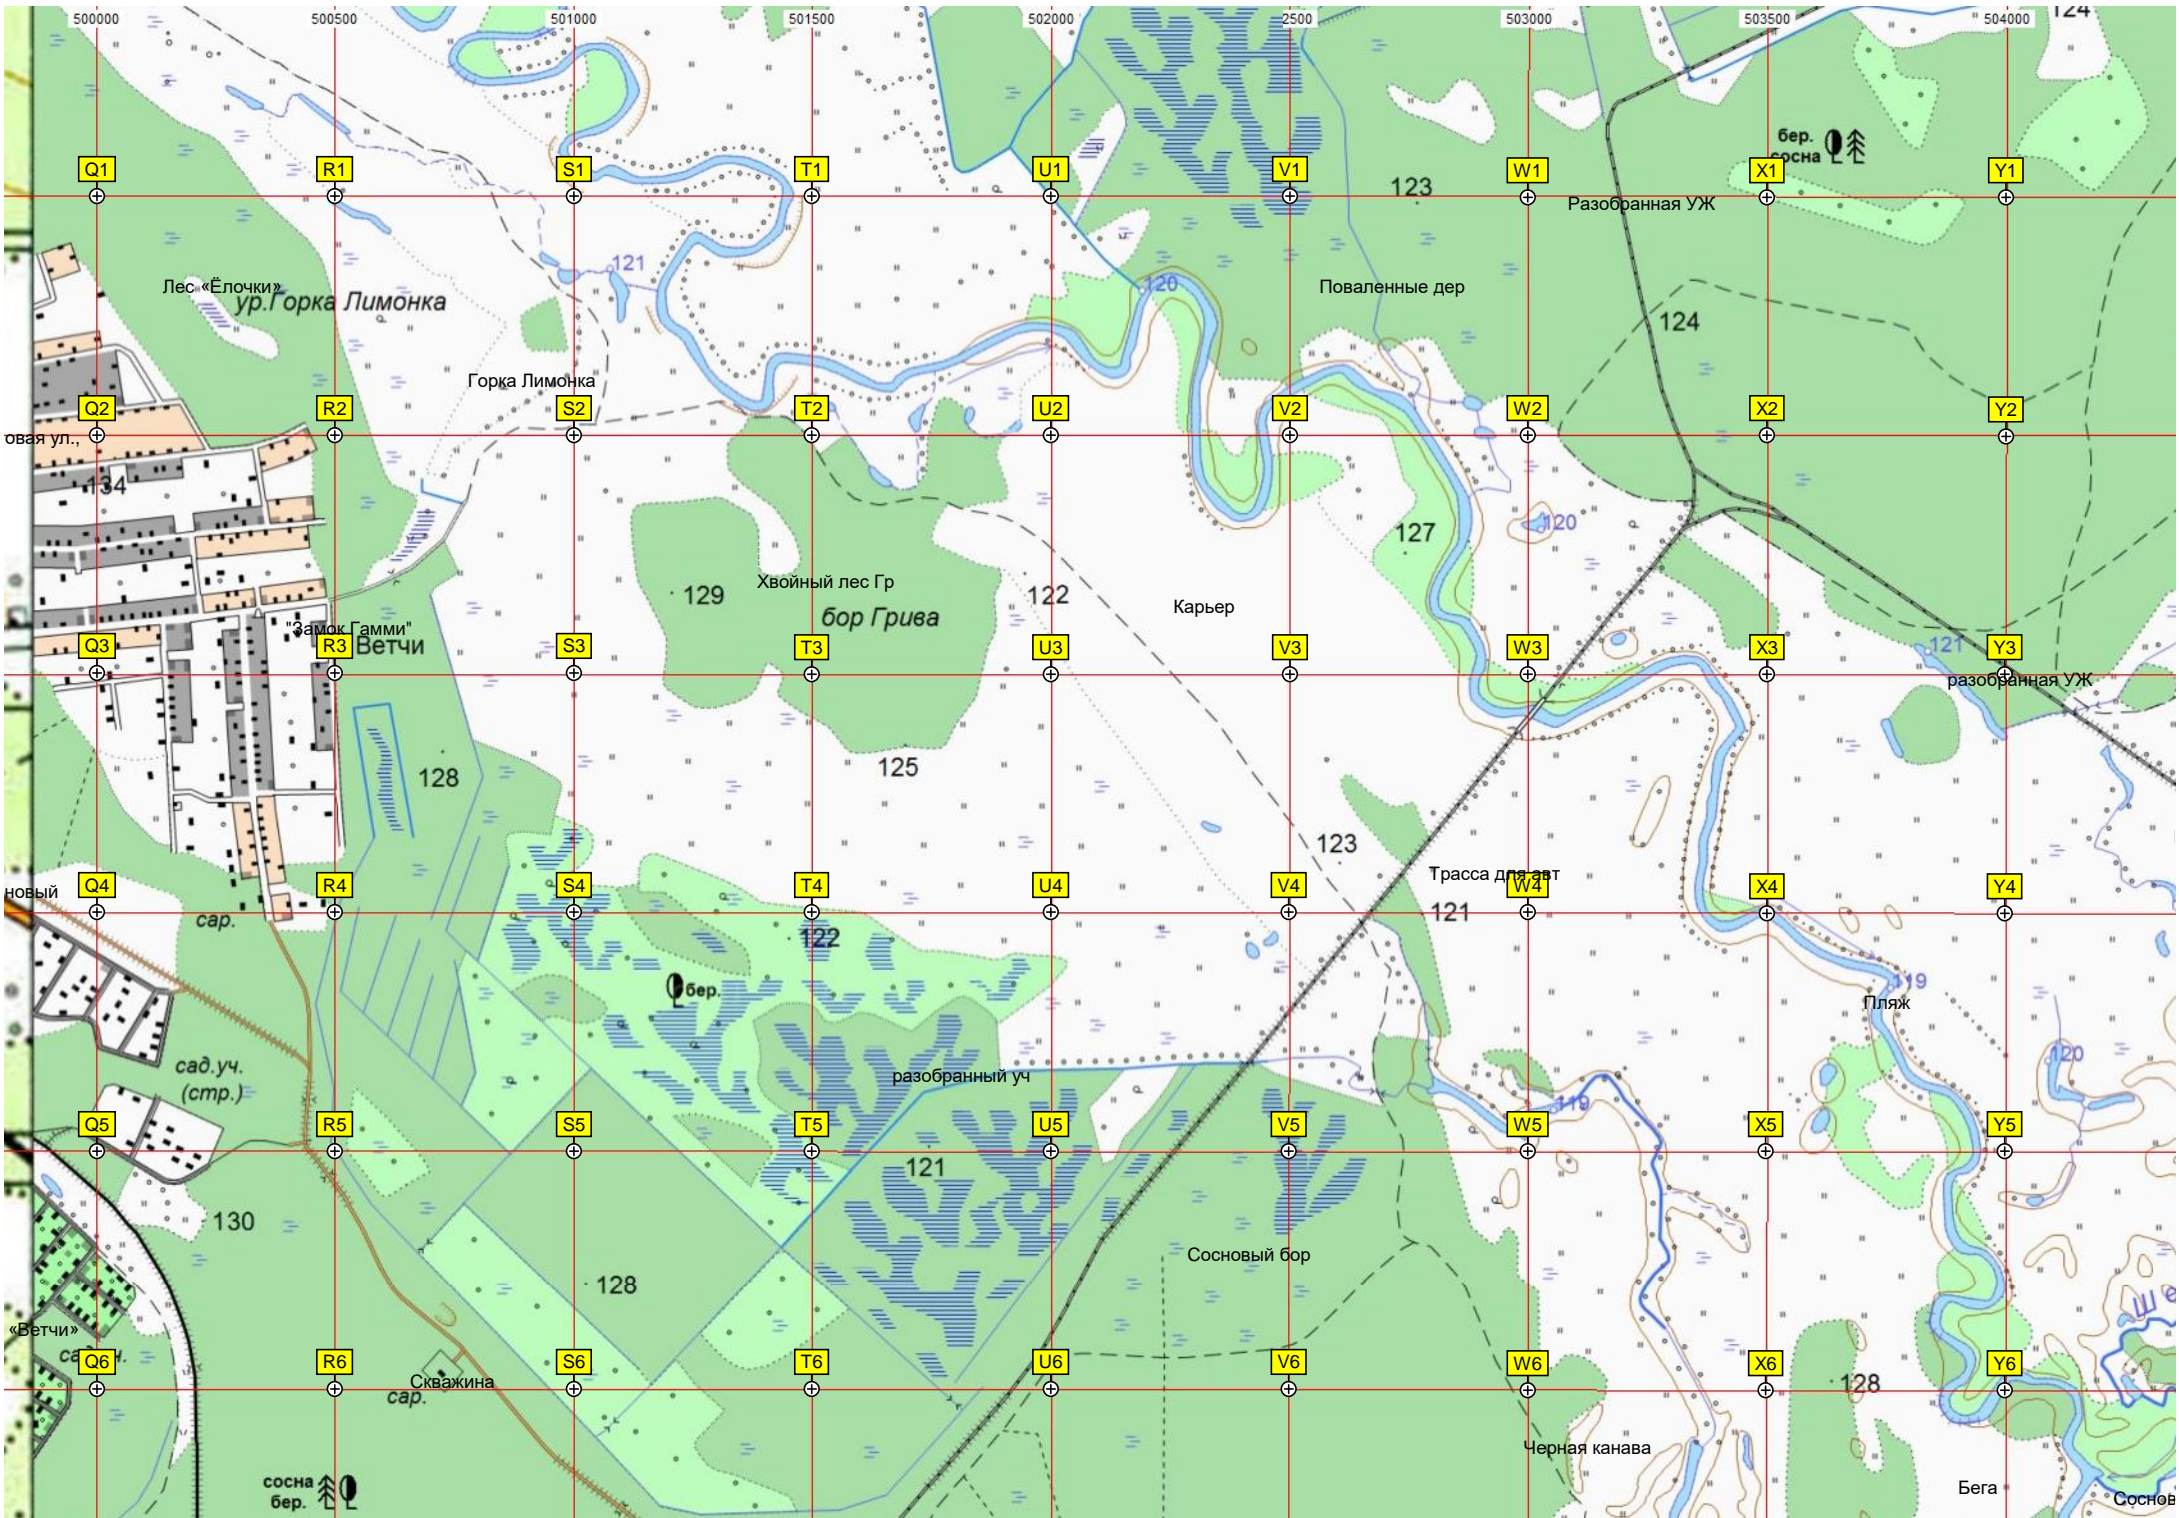

Q1

R1

S1

T1

U1

V1

W1

X1

Y1

Q2

R2

S2

T2

U2

V2

W2

X2

Y2

Q3

R3

S3

T3

U3

V3

W3

X3

Y3

Q4

R4

S4

T4

U4

V4

W4

X4

Y4

Q5

R5

S5

T5

U5

V5

W5

X5

Y5

Q6

R6

S6

T6

U6

V6

W6

X6

Y6

Лес «Елочки»
ур. Горка Лимонка

Горка Лимонка

Хвойный лес Гр
бор Грива

Карьер

Трасса для авт

Пляж

Сосновый бор

Черная канава

Бега

Разобранная УЖ

разобранная УЖ

овая ул.

новый

«Ветчи»

сосна бер.

бер. сосна

«Замок Гамми»
Ветчи

сад. уч.
(стр.)

Скважина
сар.

130

134

123

124

129

122

125

127

128

122

121

128

128

50000

50050

50100

50150

50200

2500

50300

50350

50400

124

120

121

120

120

121

119

120

120

Соснов