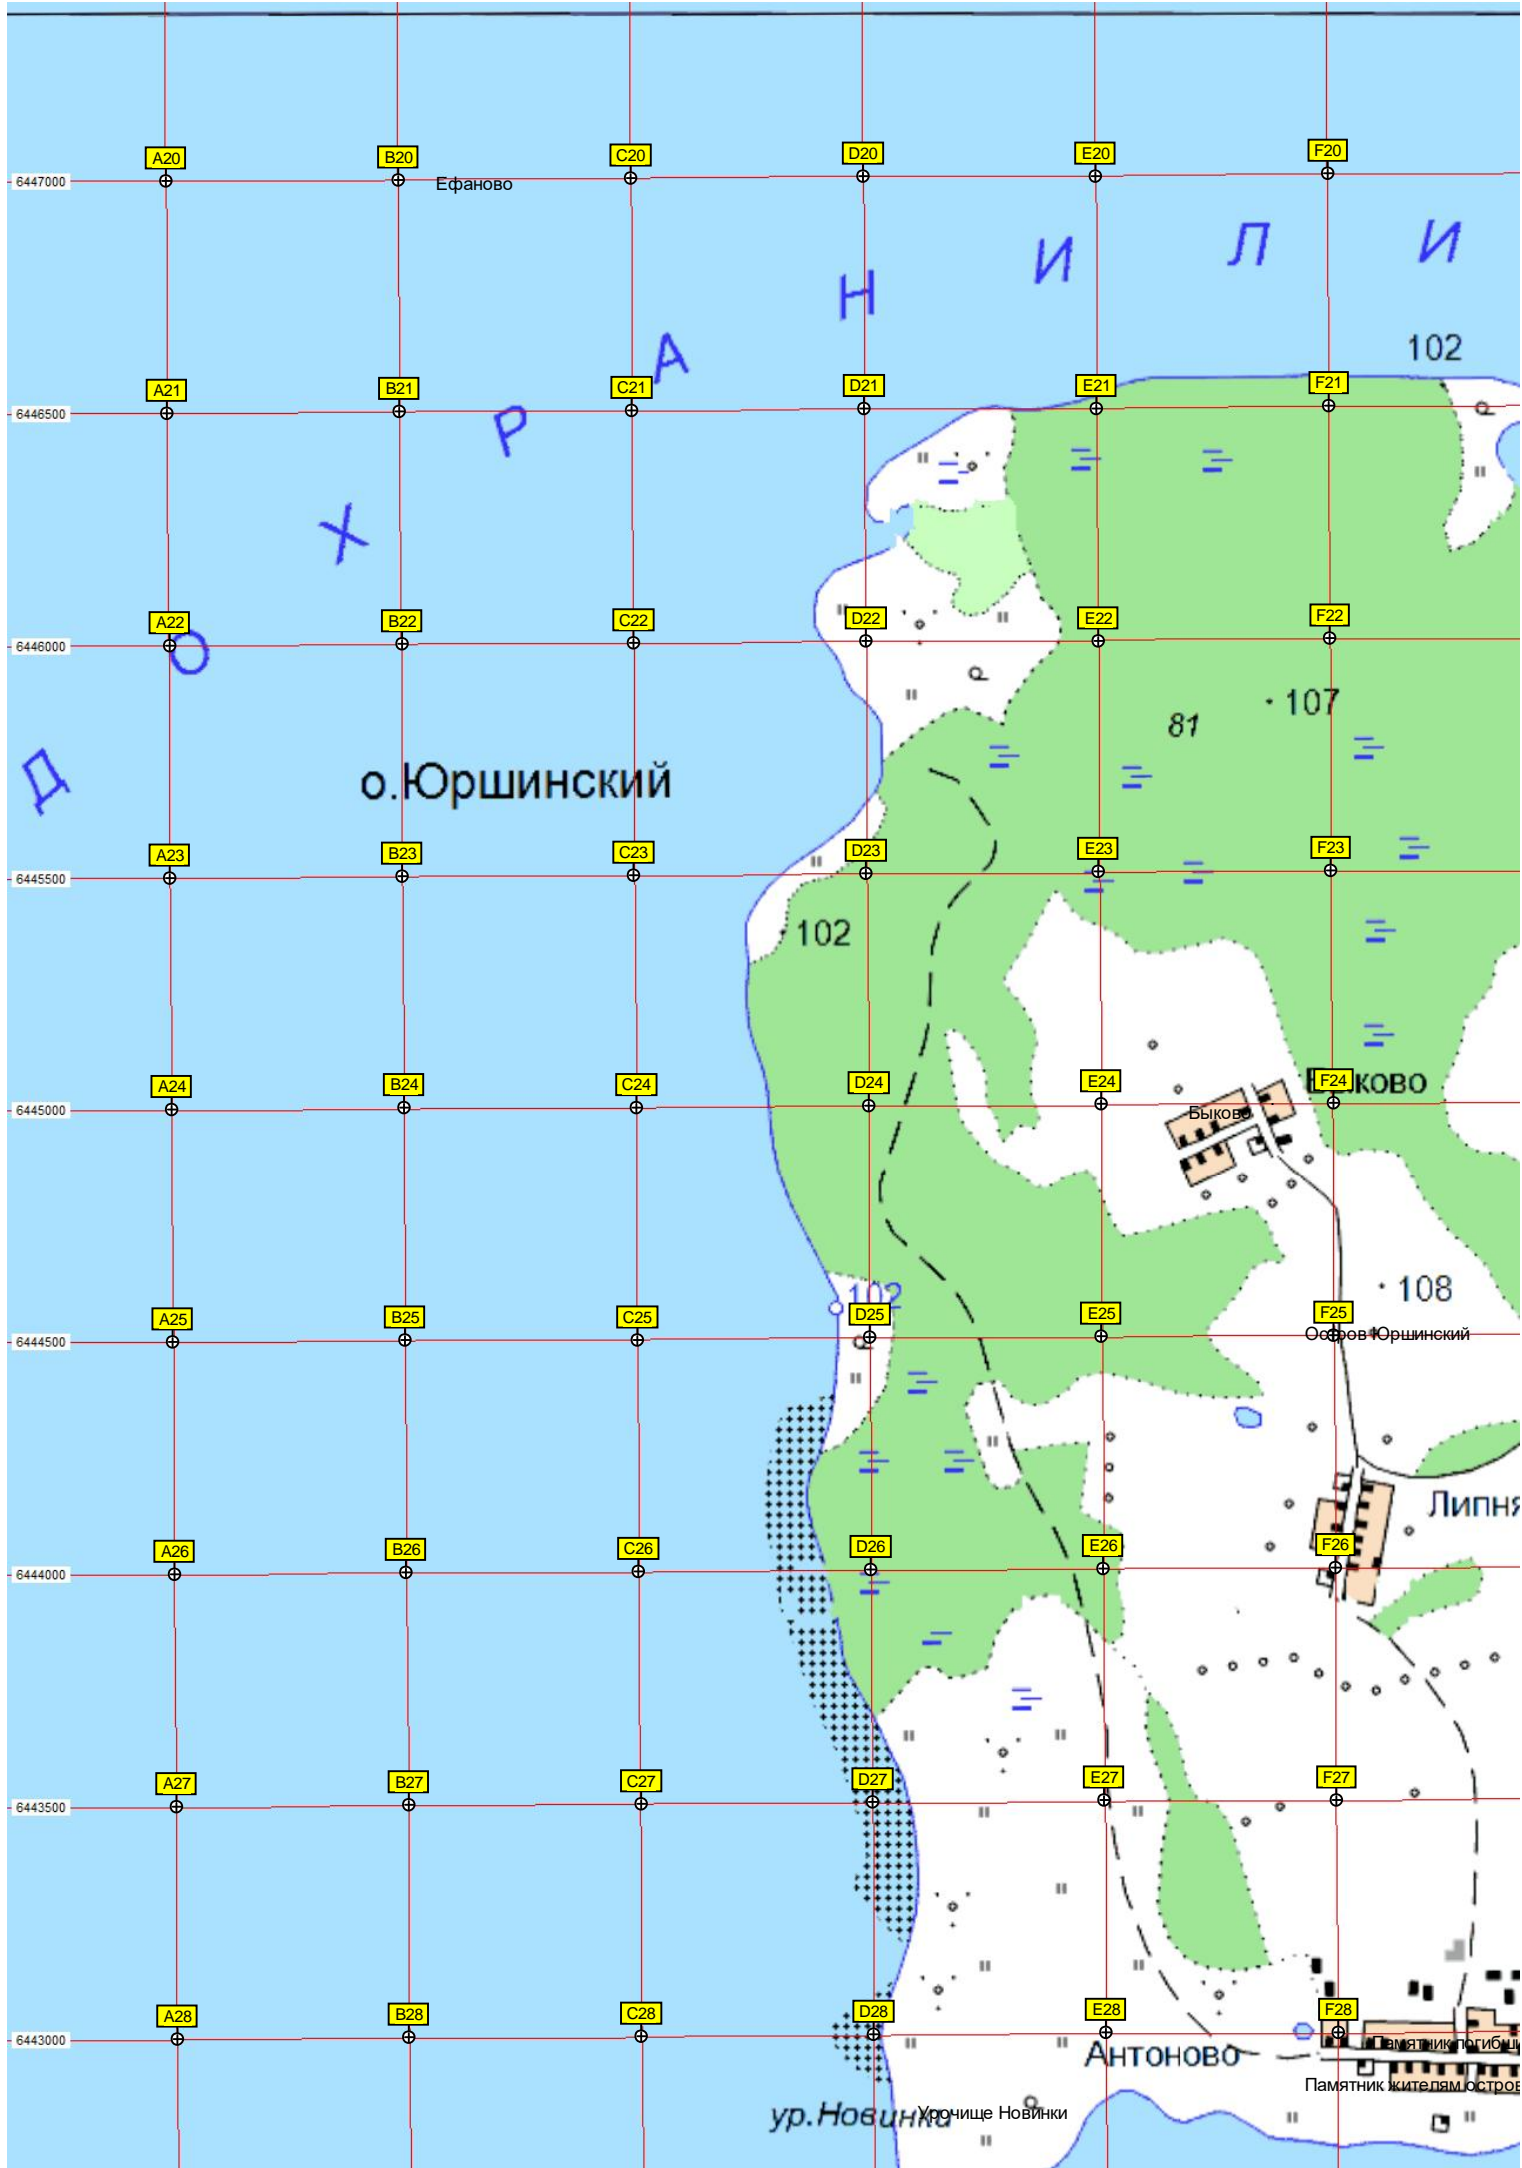

23

24

Маяк

113

28

111

Белое Долгий Мох

Долгий Мох
(нежил.)

Долгий Мох

Архангельский погост

105

103

41

42

ур. Бошарово

база отдыха