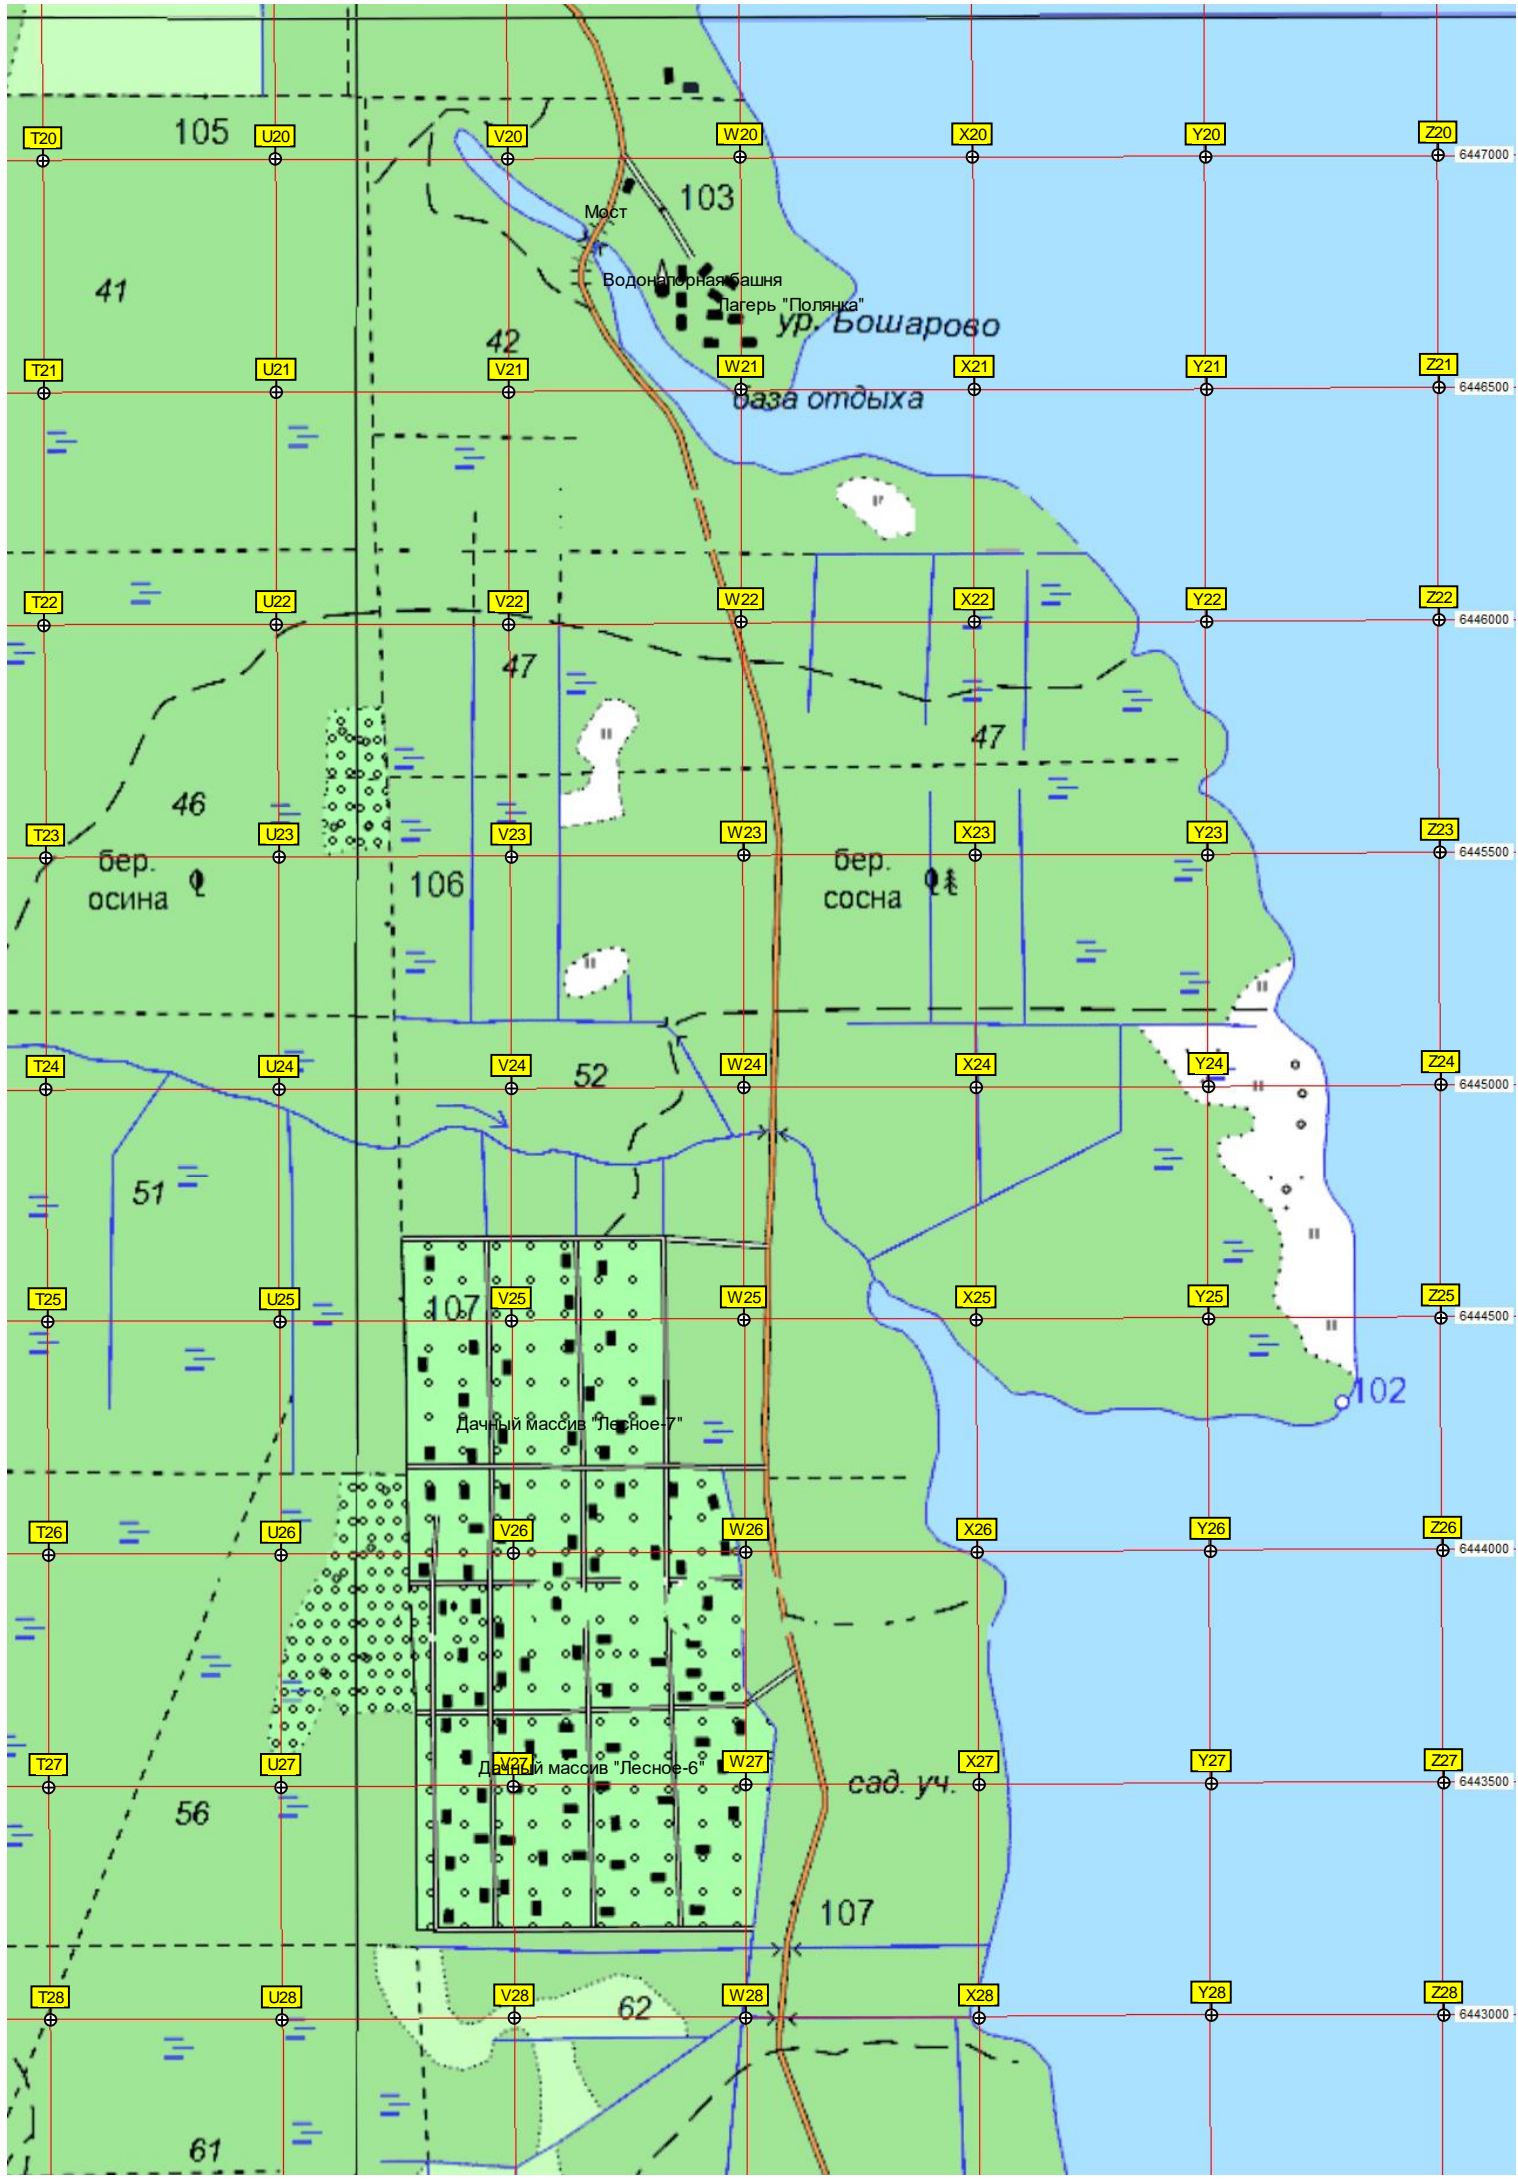

Долгий Мох

Архангельский погост

105

103

41

42

ур. Бошарово

база отдыха

47

47

46

бер. осина

106

бер. сосна

52

51

107

Дачный массив "Лесное-7"

102

56

62

107

сад. уч.

61