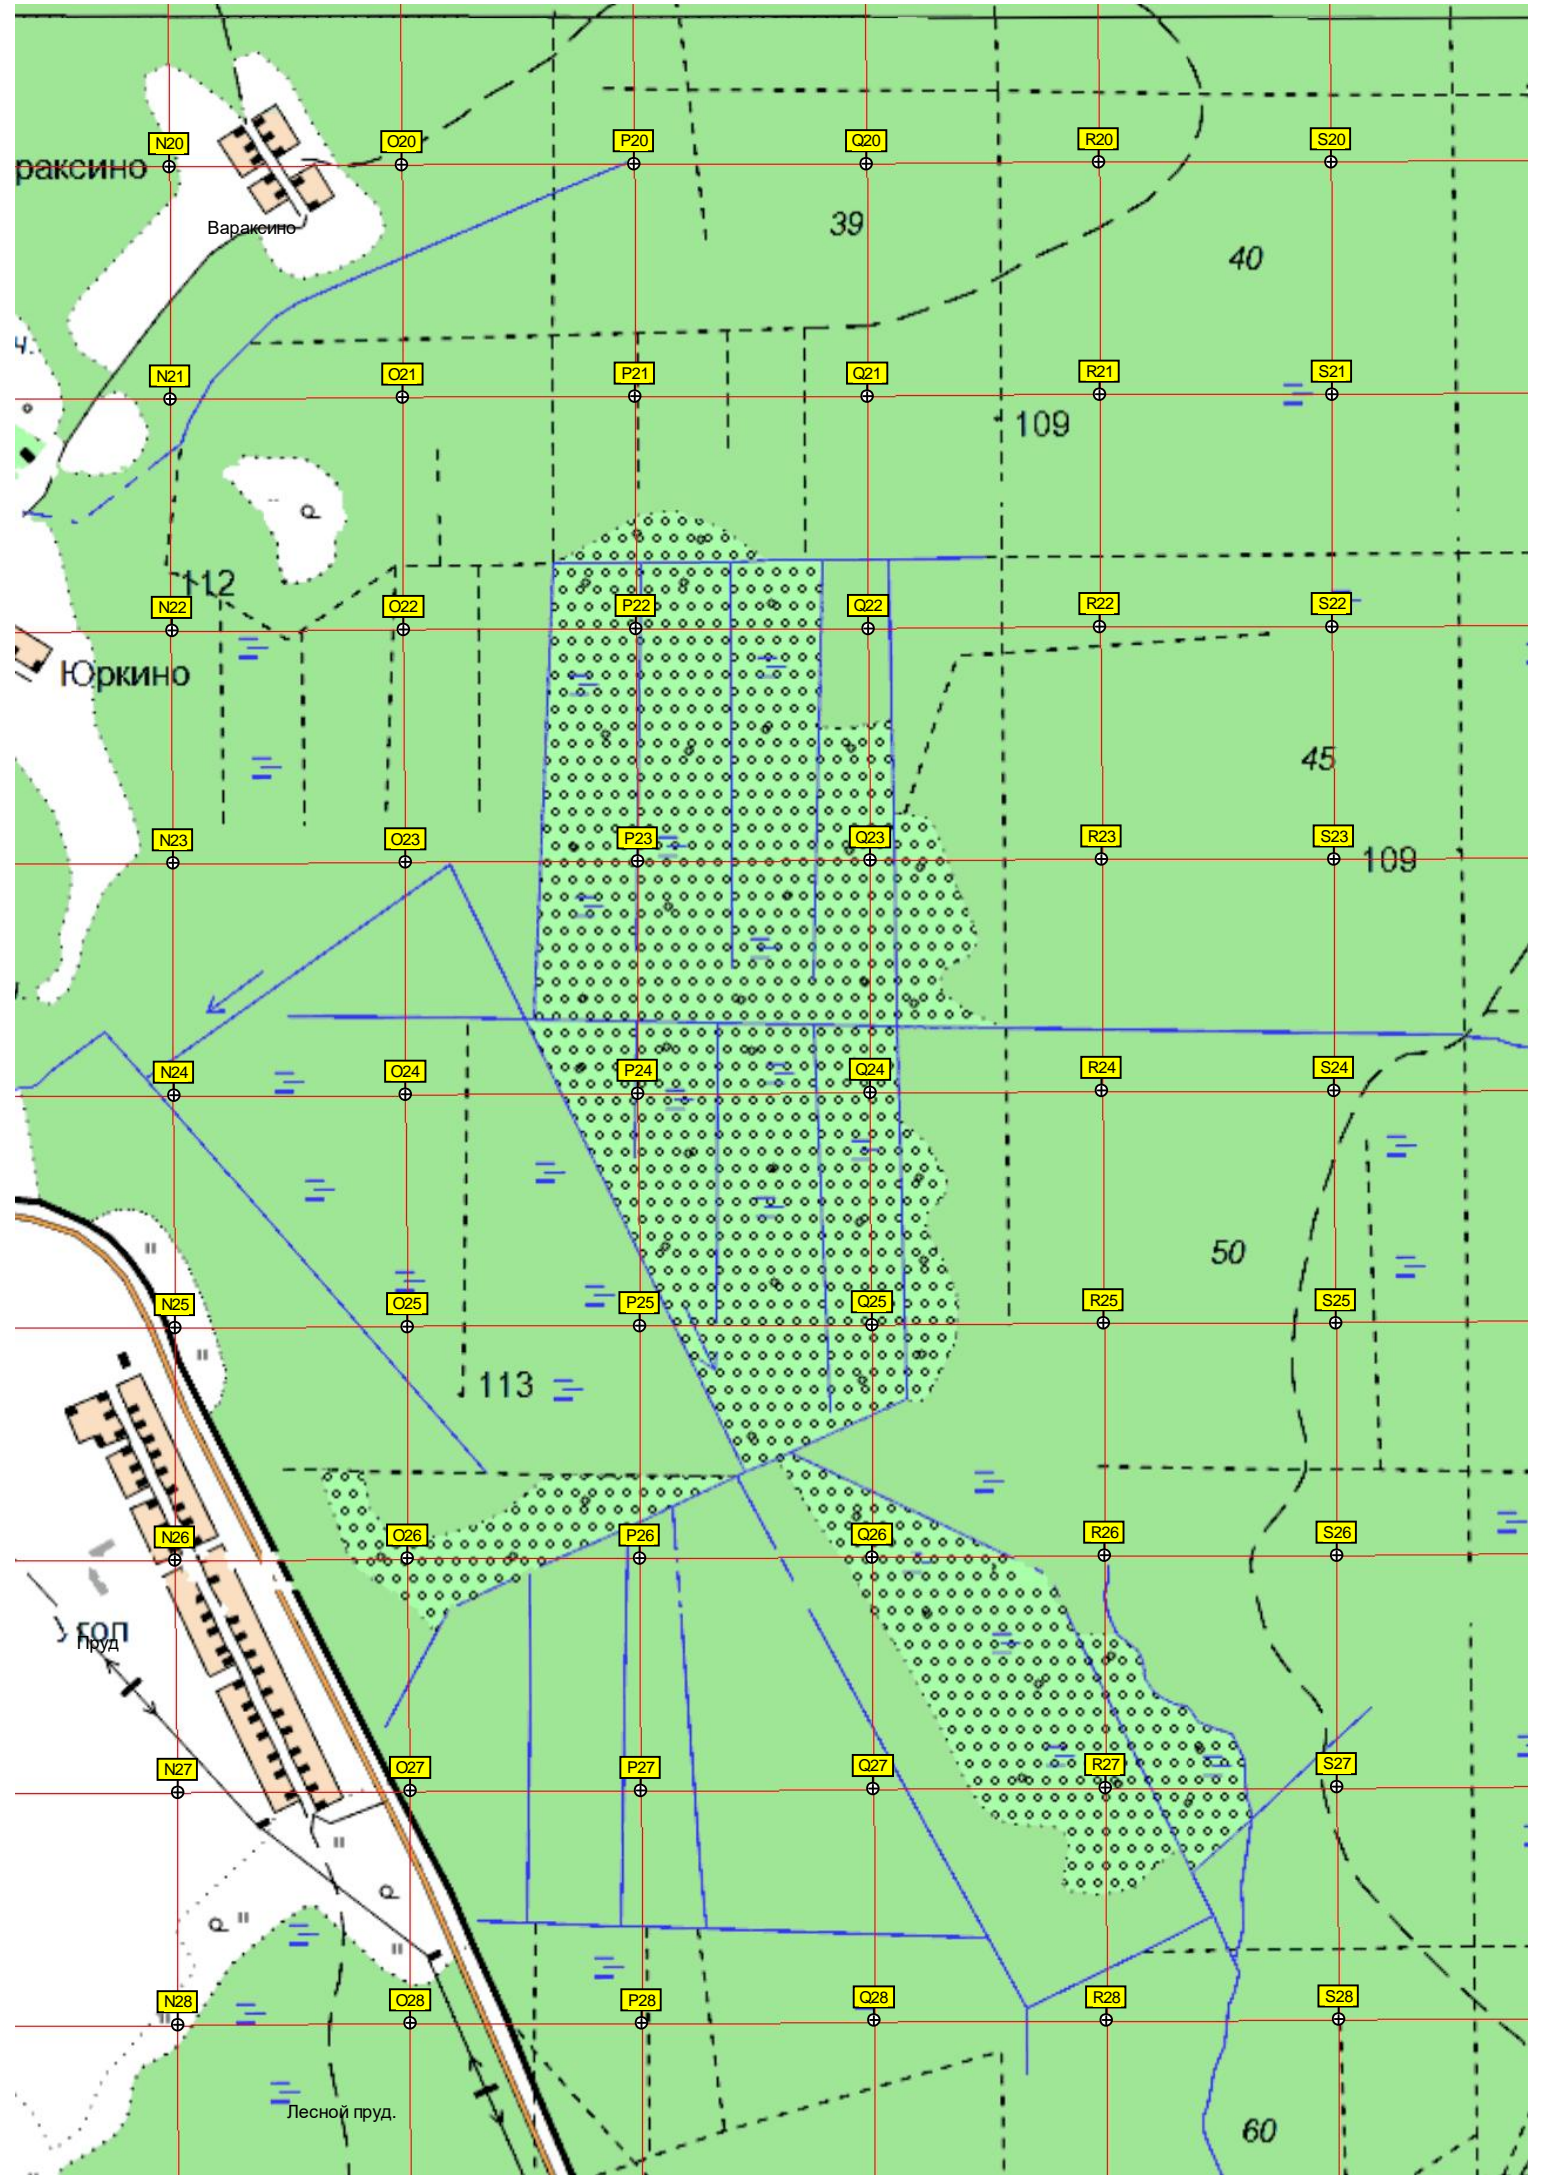

Долгий Мох

Архангельский погост

105

103

41

42

ур. Бошарово

база отдыха

47

47

46

бер. осина

106

бер. сосна

52

51

107

Дачный массив "Лесное-7"

102

56

62

107

сад. уч.

61