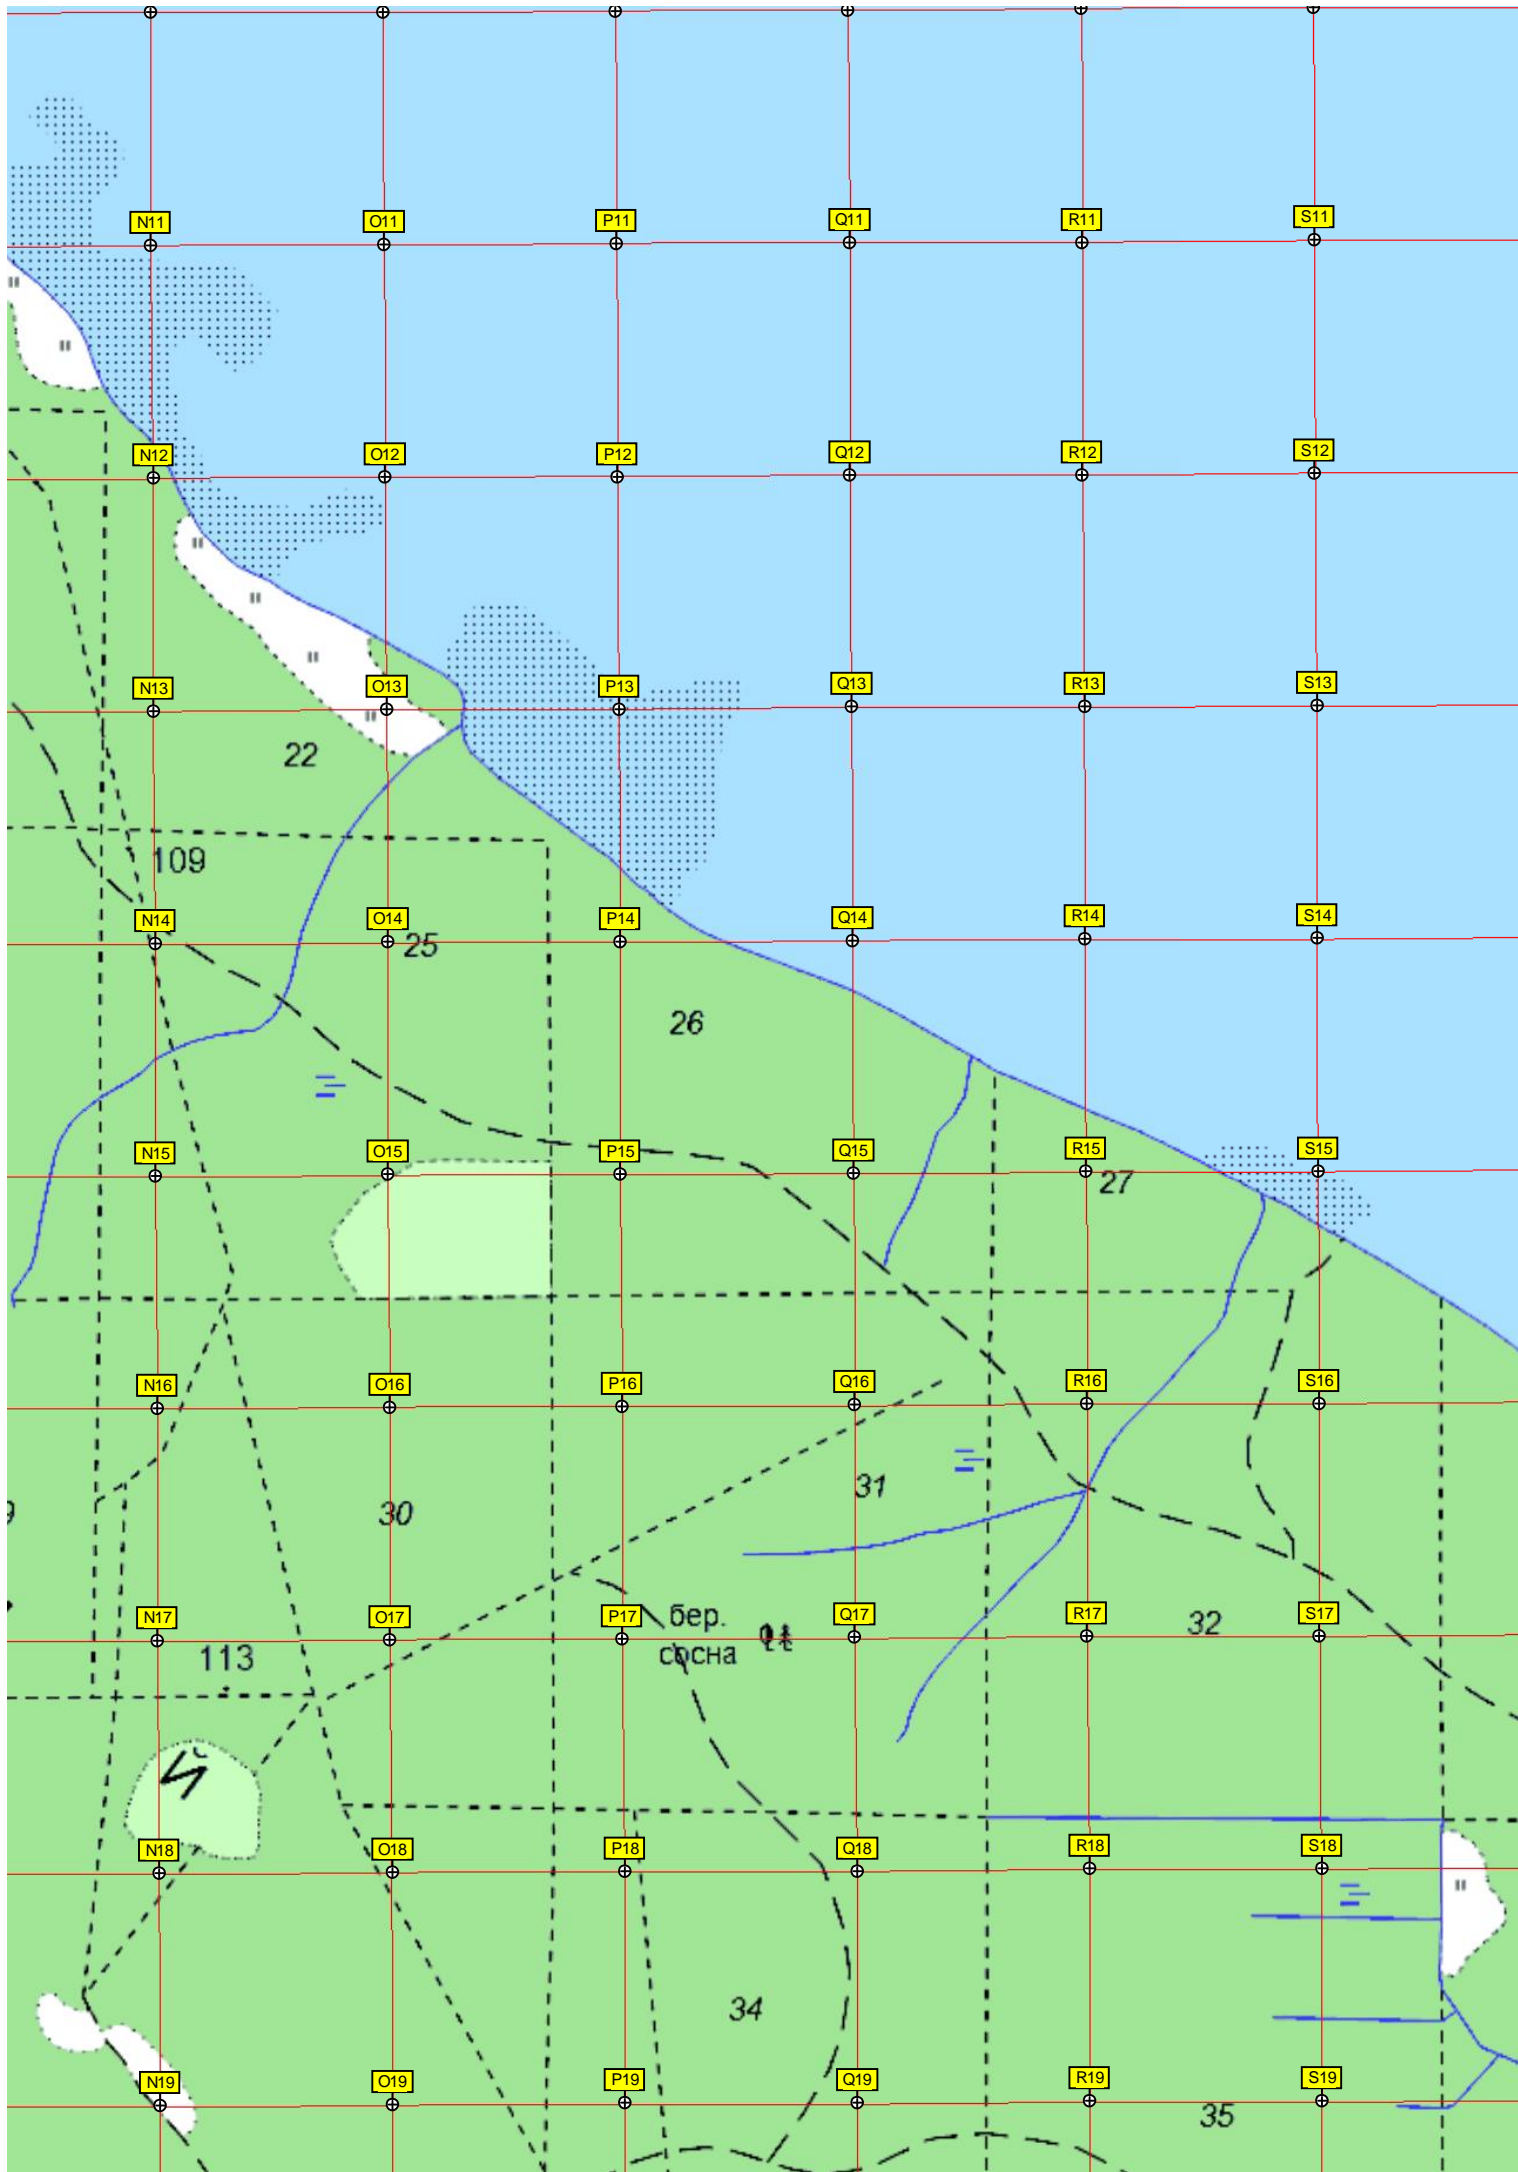

Долгий Мох

Архангельский погост

105

103

41

42

ур. Бошарово

база отдыха