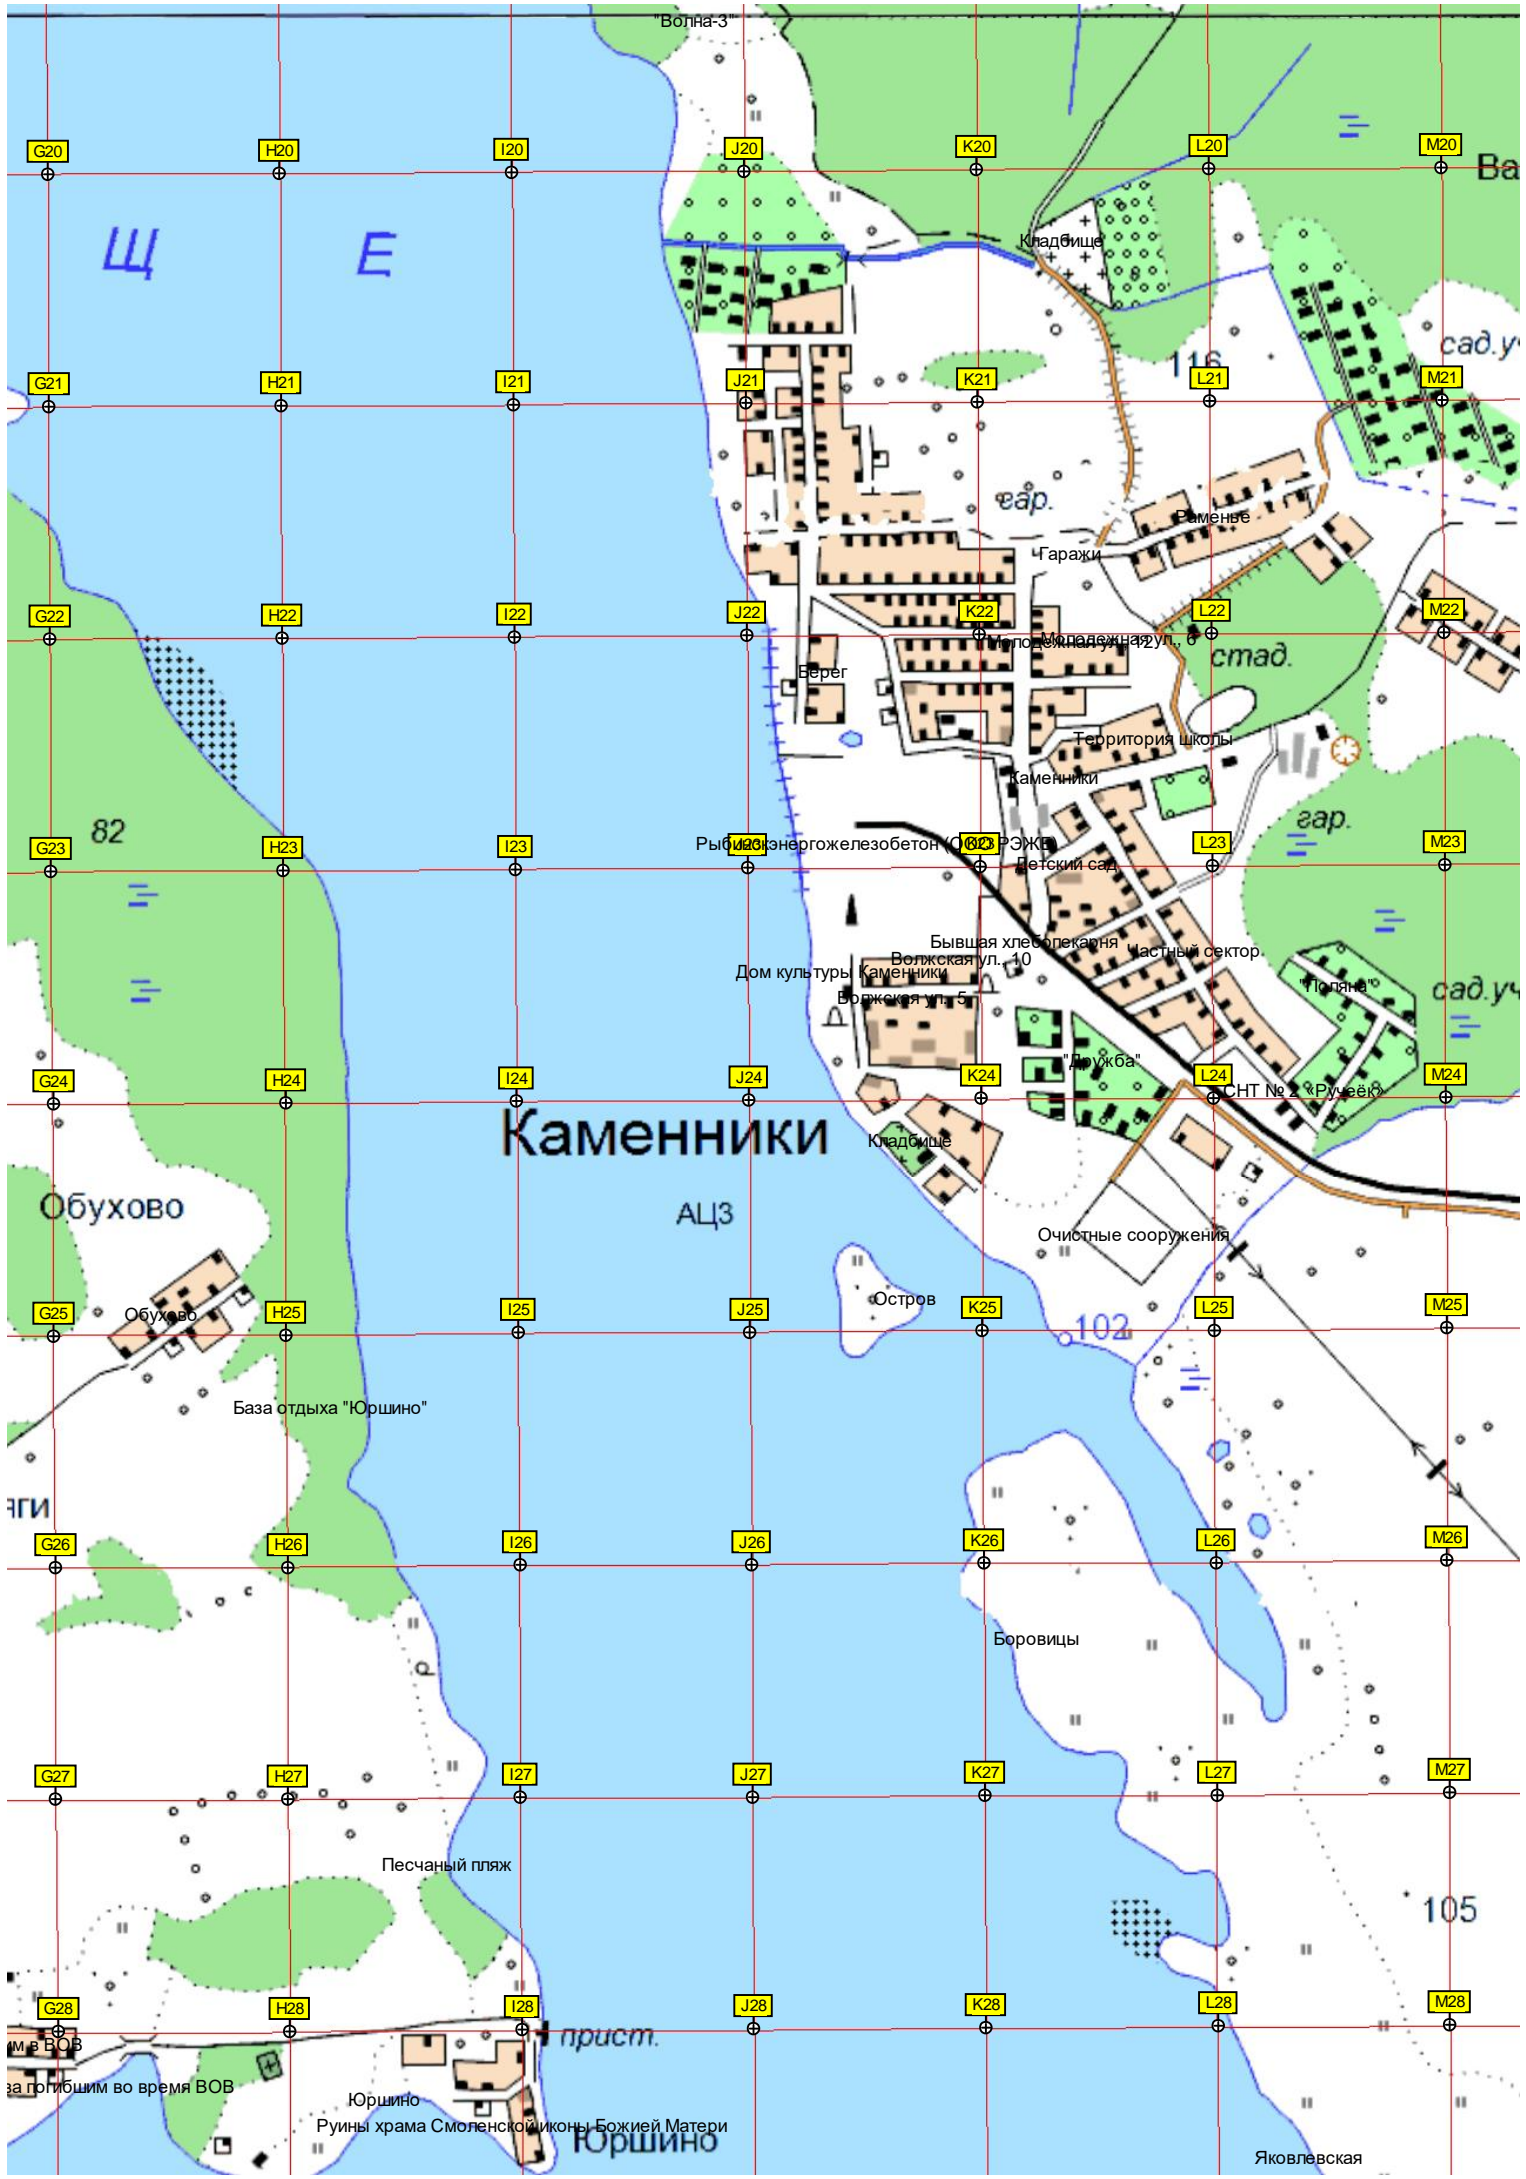

Долгий Мох

Архангельский погост

105

103

41

42

ур. Бошарово

база отдыха