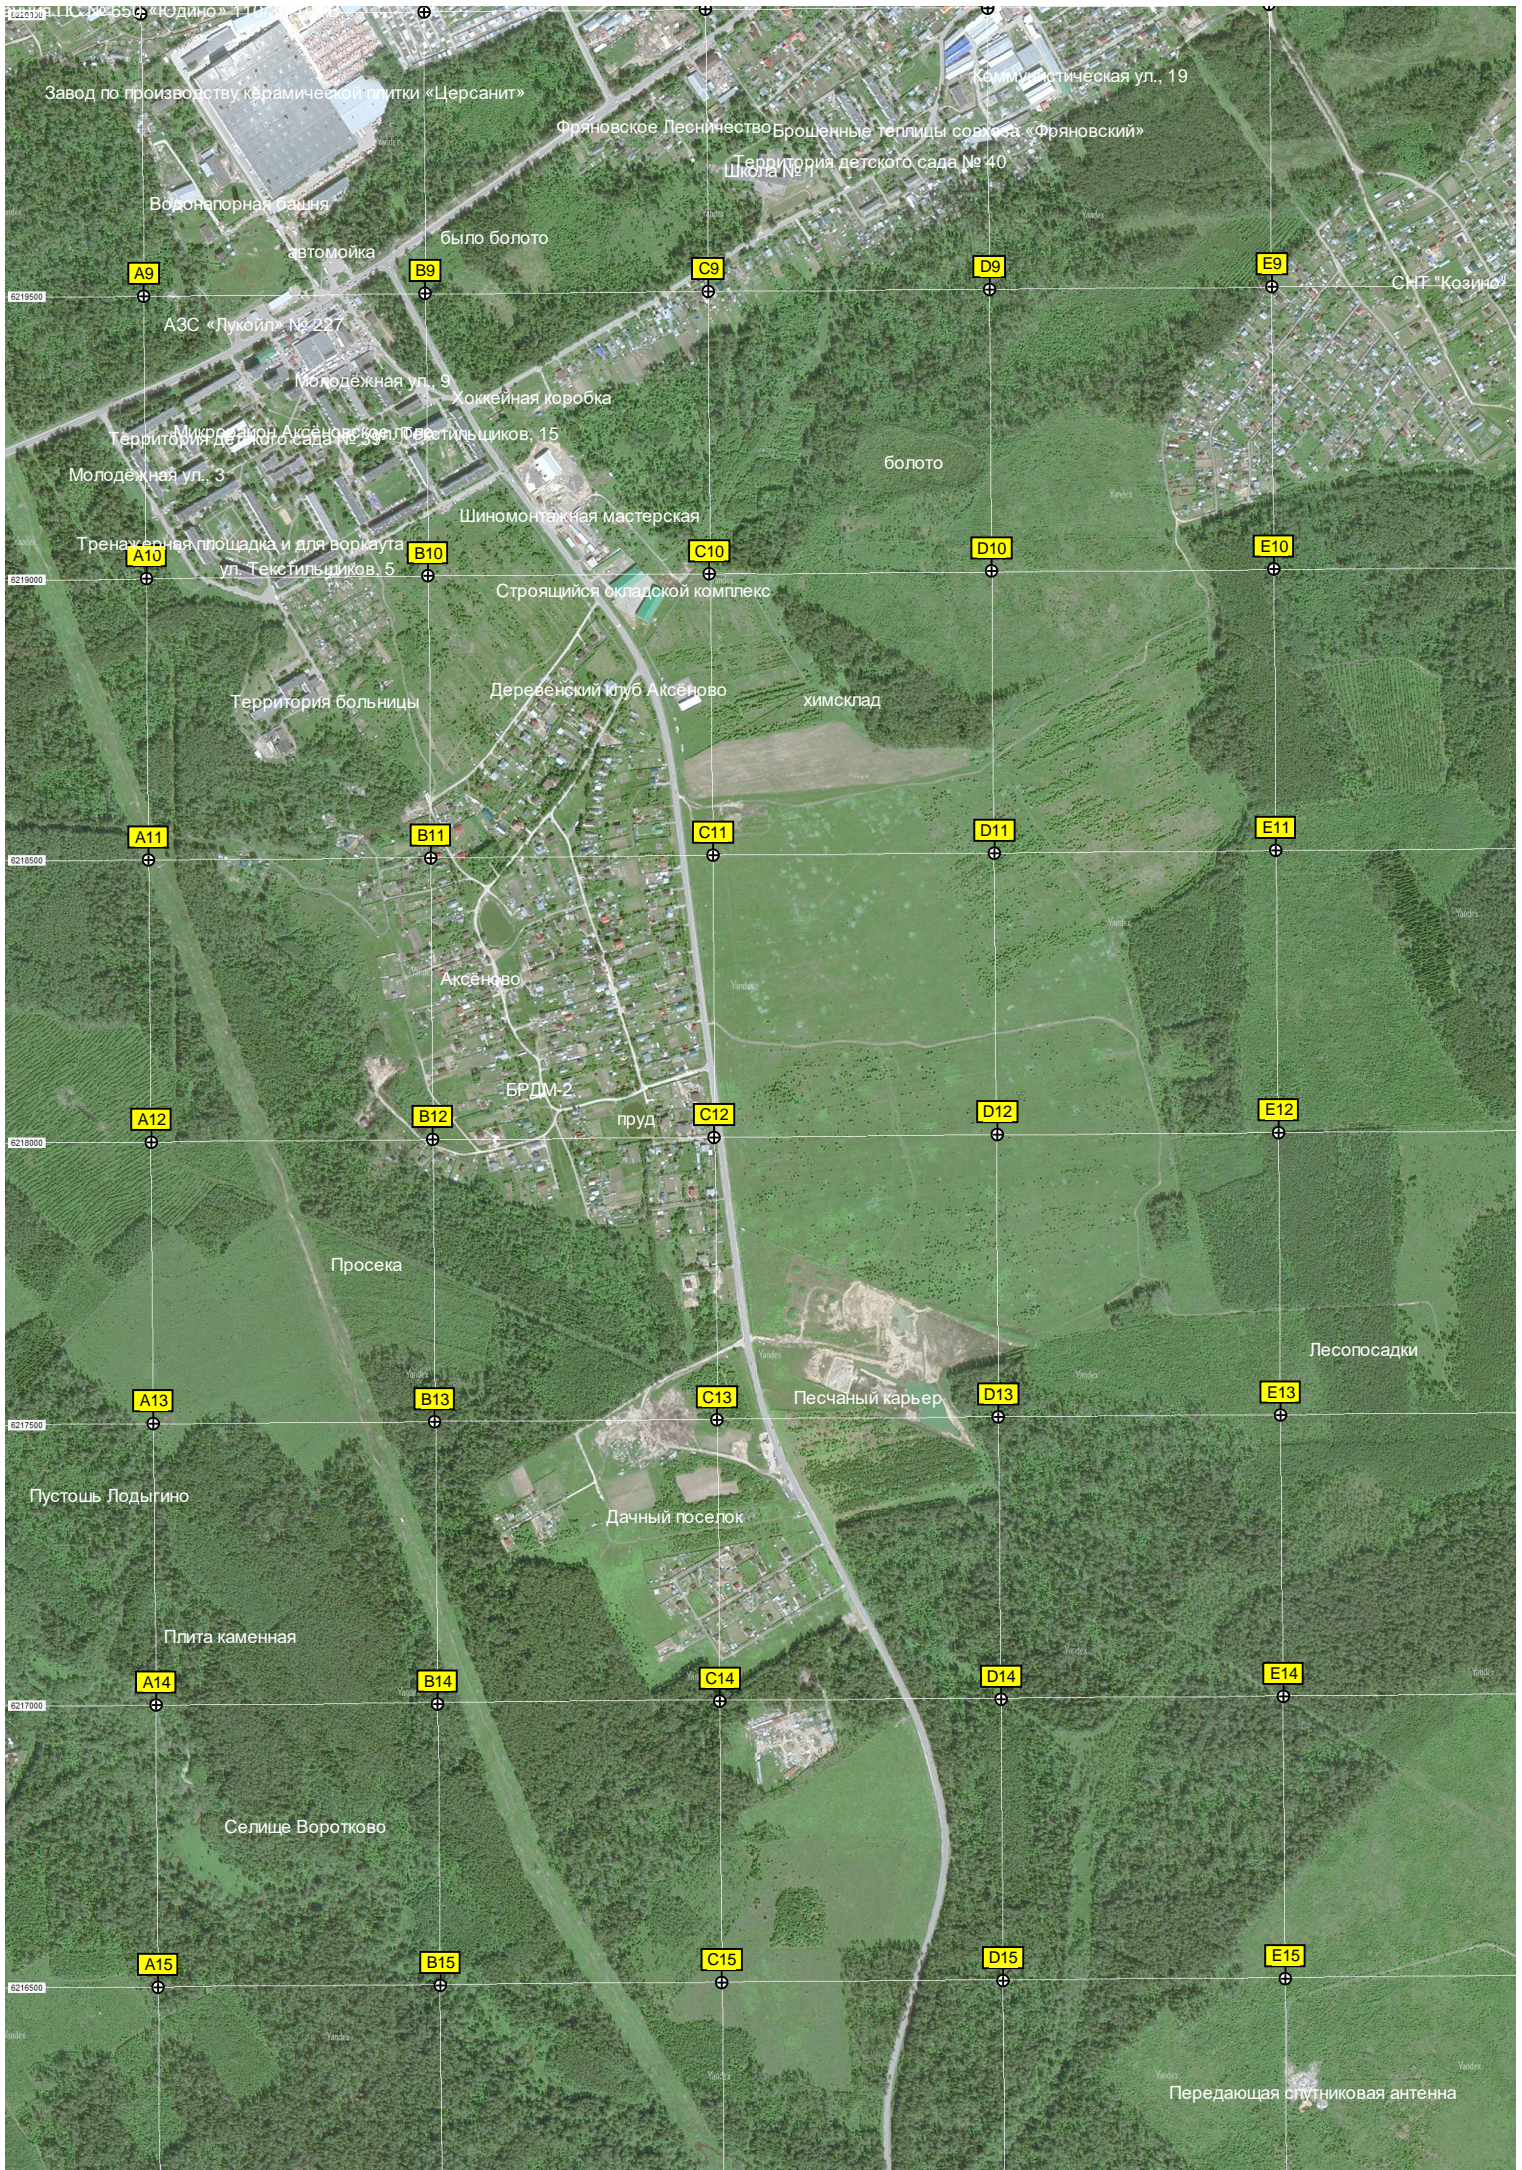

Завод по производству керамической плитки «Церсанит»

Кемпингостическая ул., 19

Фряновское Лесничество Брошенные теплицы сорхоза «Фряновский»

Школа № 40 Территория детского сада № 40

Водонапорная башня

автомойка было болото

A9

B9

C9

D9

E9

СНТ «Козино»

АЭС «Лукойл» № 227

Молодёжная ул. 9

Хоккейная коробка

Территория детского сада № 39

Молодёжная ул. 3

Шиномонтажная мастерская

болото

A10

B10

C10

D10

E10

Строящийся складской комплекс

Территория больницы

Деревенский клуб Аксёново

химсклад

A11

B11

C11

D11

E11

Аксёново

БРДМ-2

пруд

A12

B12

C12

D12

E12

Просека

Песчаный карьер

Лесопосадки

A13

B13

C13

D13

E13

Пустошь Лодыгино

Дачный посёлок

A14

B14

C14

D14

E14

Плита каменная

Селище Воротково

A15

B15

C15

D15

E15

Передающая спутниковая антенна