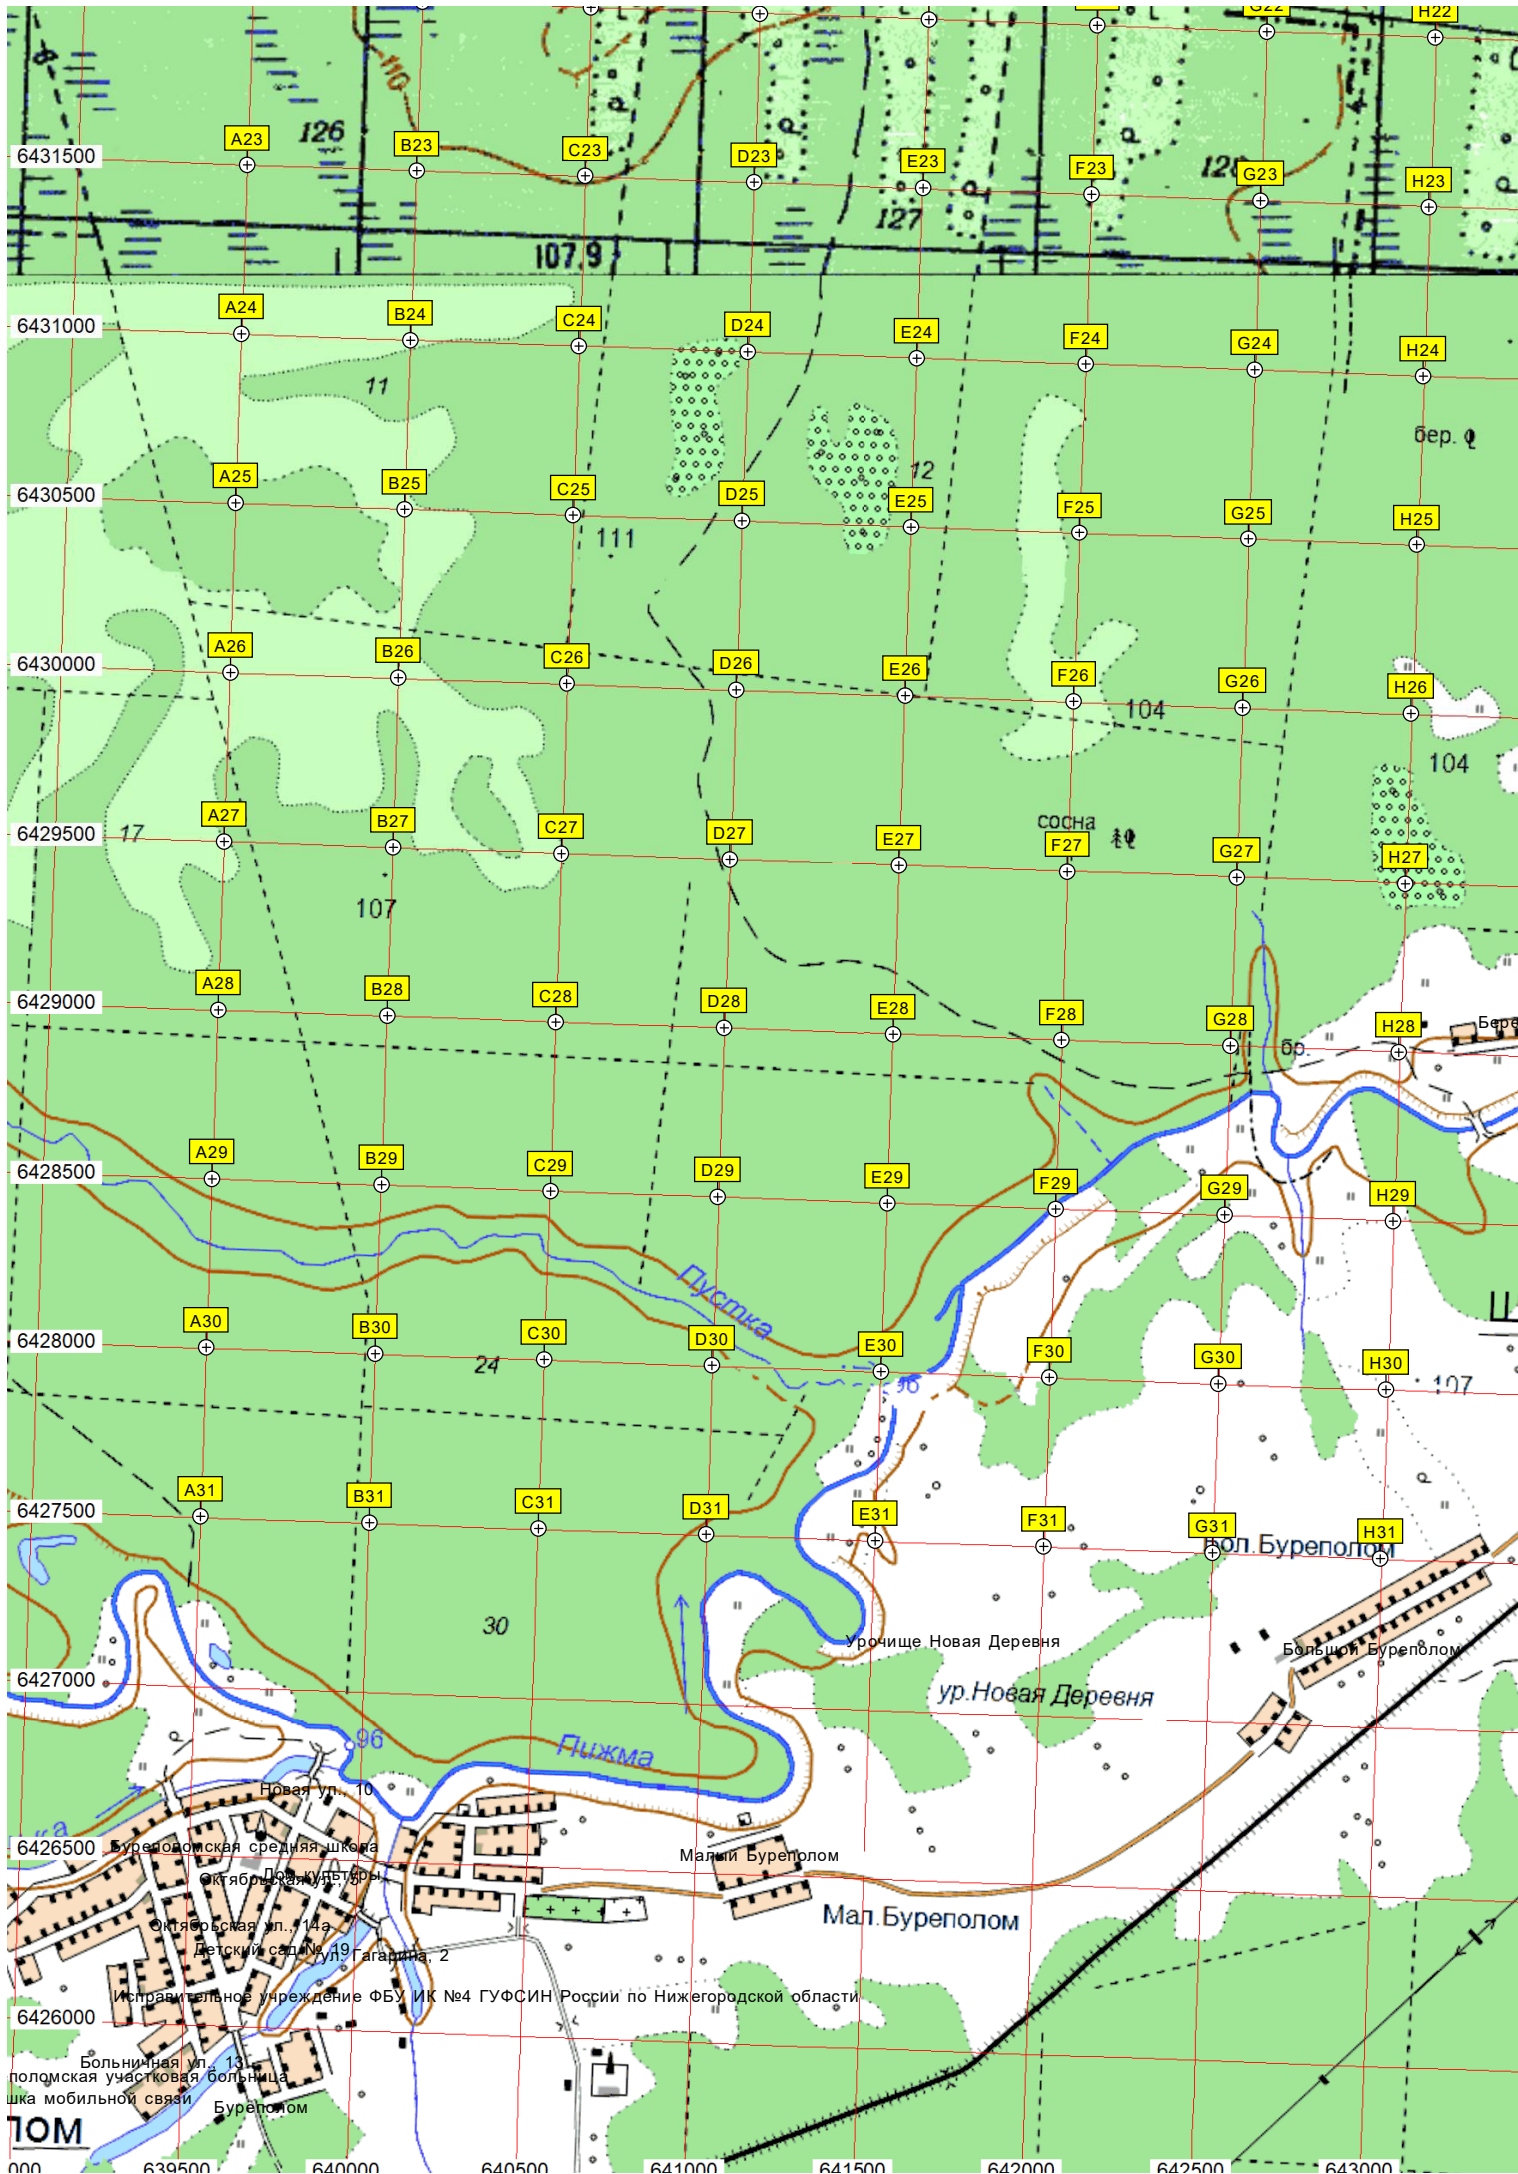

Высокая

Высокая
(нежил.)

бер.
ель

ур. Макарьевская
Макарьевская

ель
бер.

Тазанайка

Плакун

117

81

82

83

113

84

113

38

98

99

100

101

116

117

119

18

шк.
пр.

Дост. км

З21

I22

J22

K22

L22

M22

N22