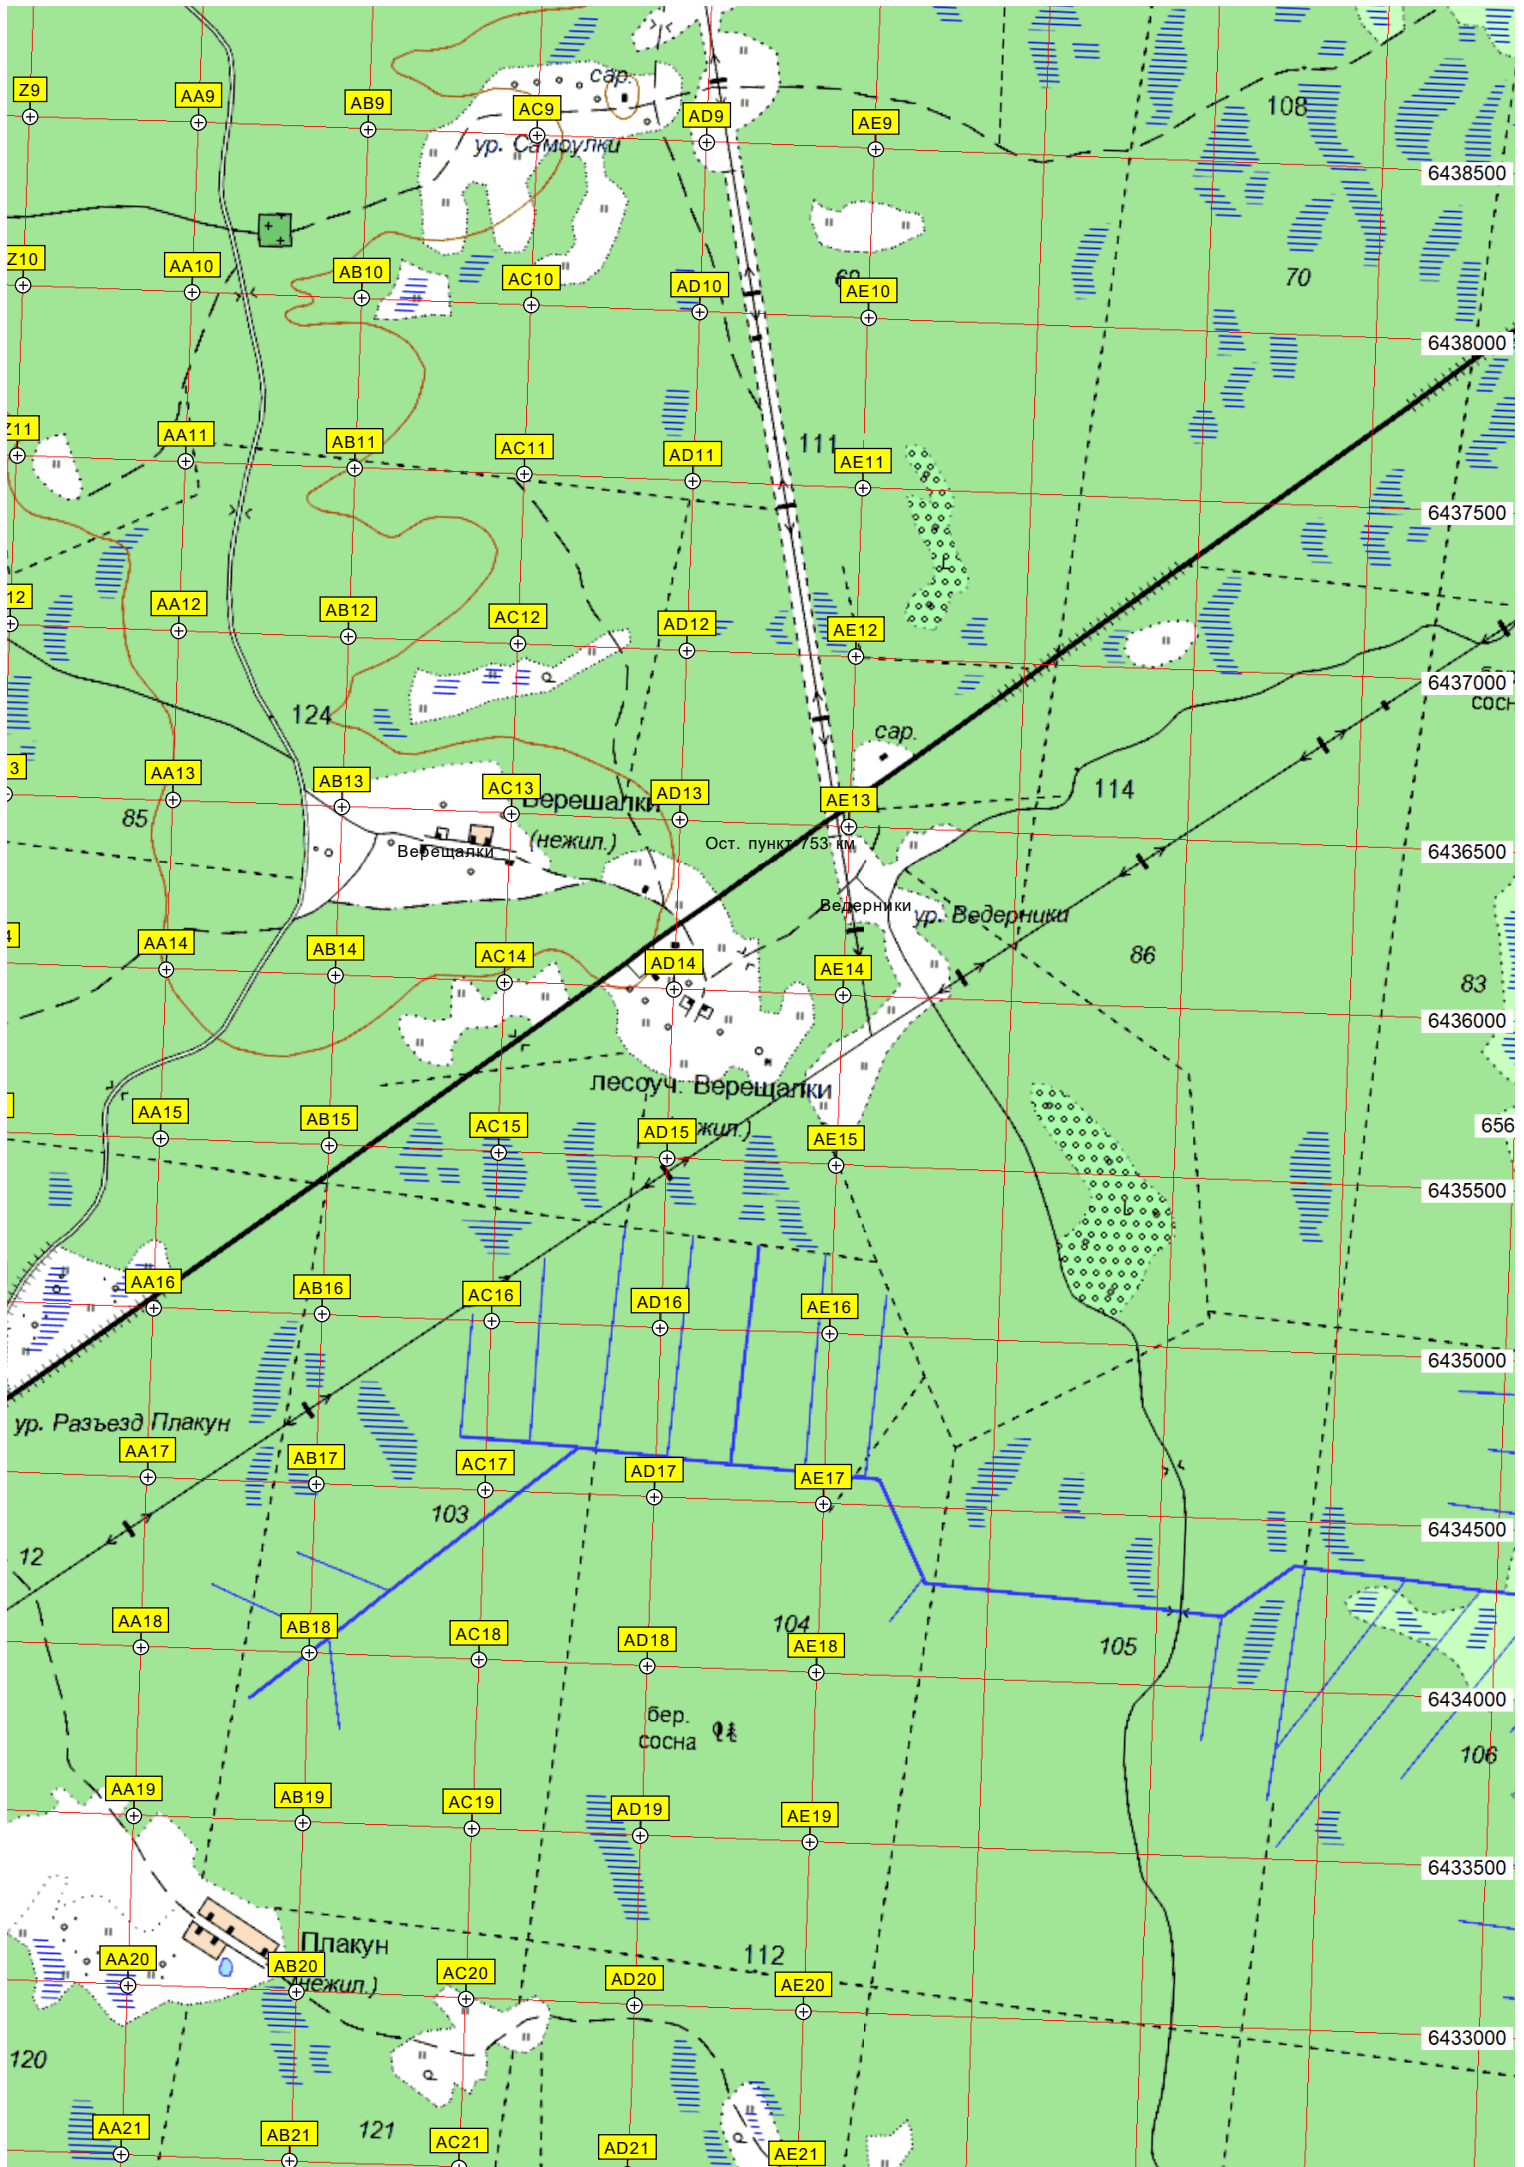

Высокая

Высокая
(нежил.)

бер.
ель

ур. Макарьевская
Макарьевская

ель
бер.

Тазанайка

Плакун

117

99

100

101

116

117

119

18

шк.
пр.

Дост. км

З21

I22

J22

K22

L22

M22

N22