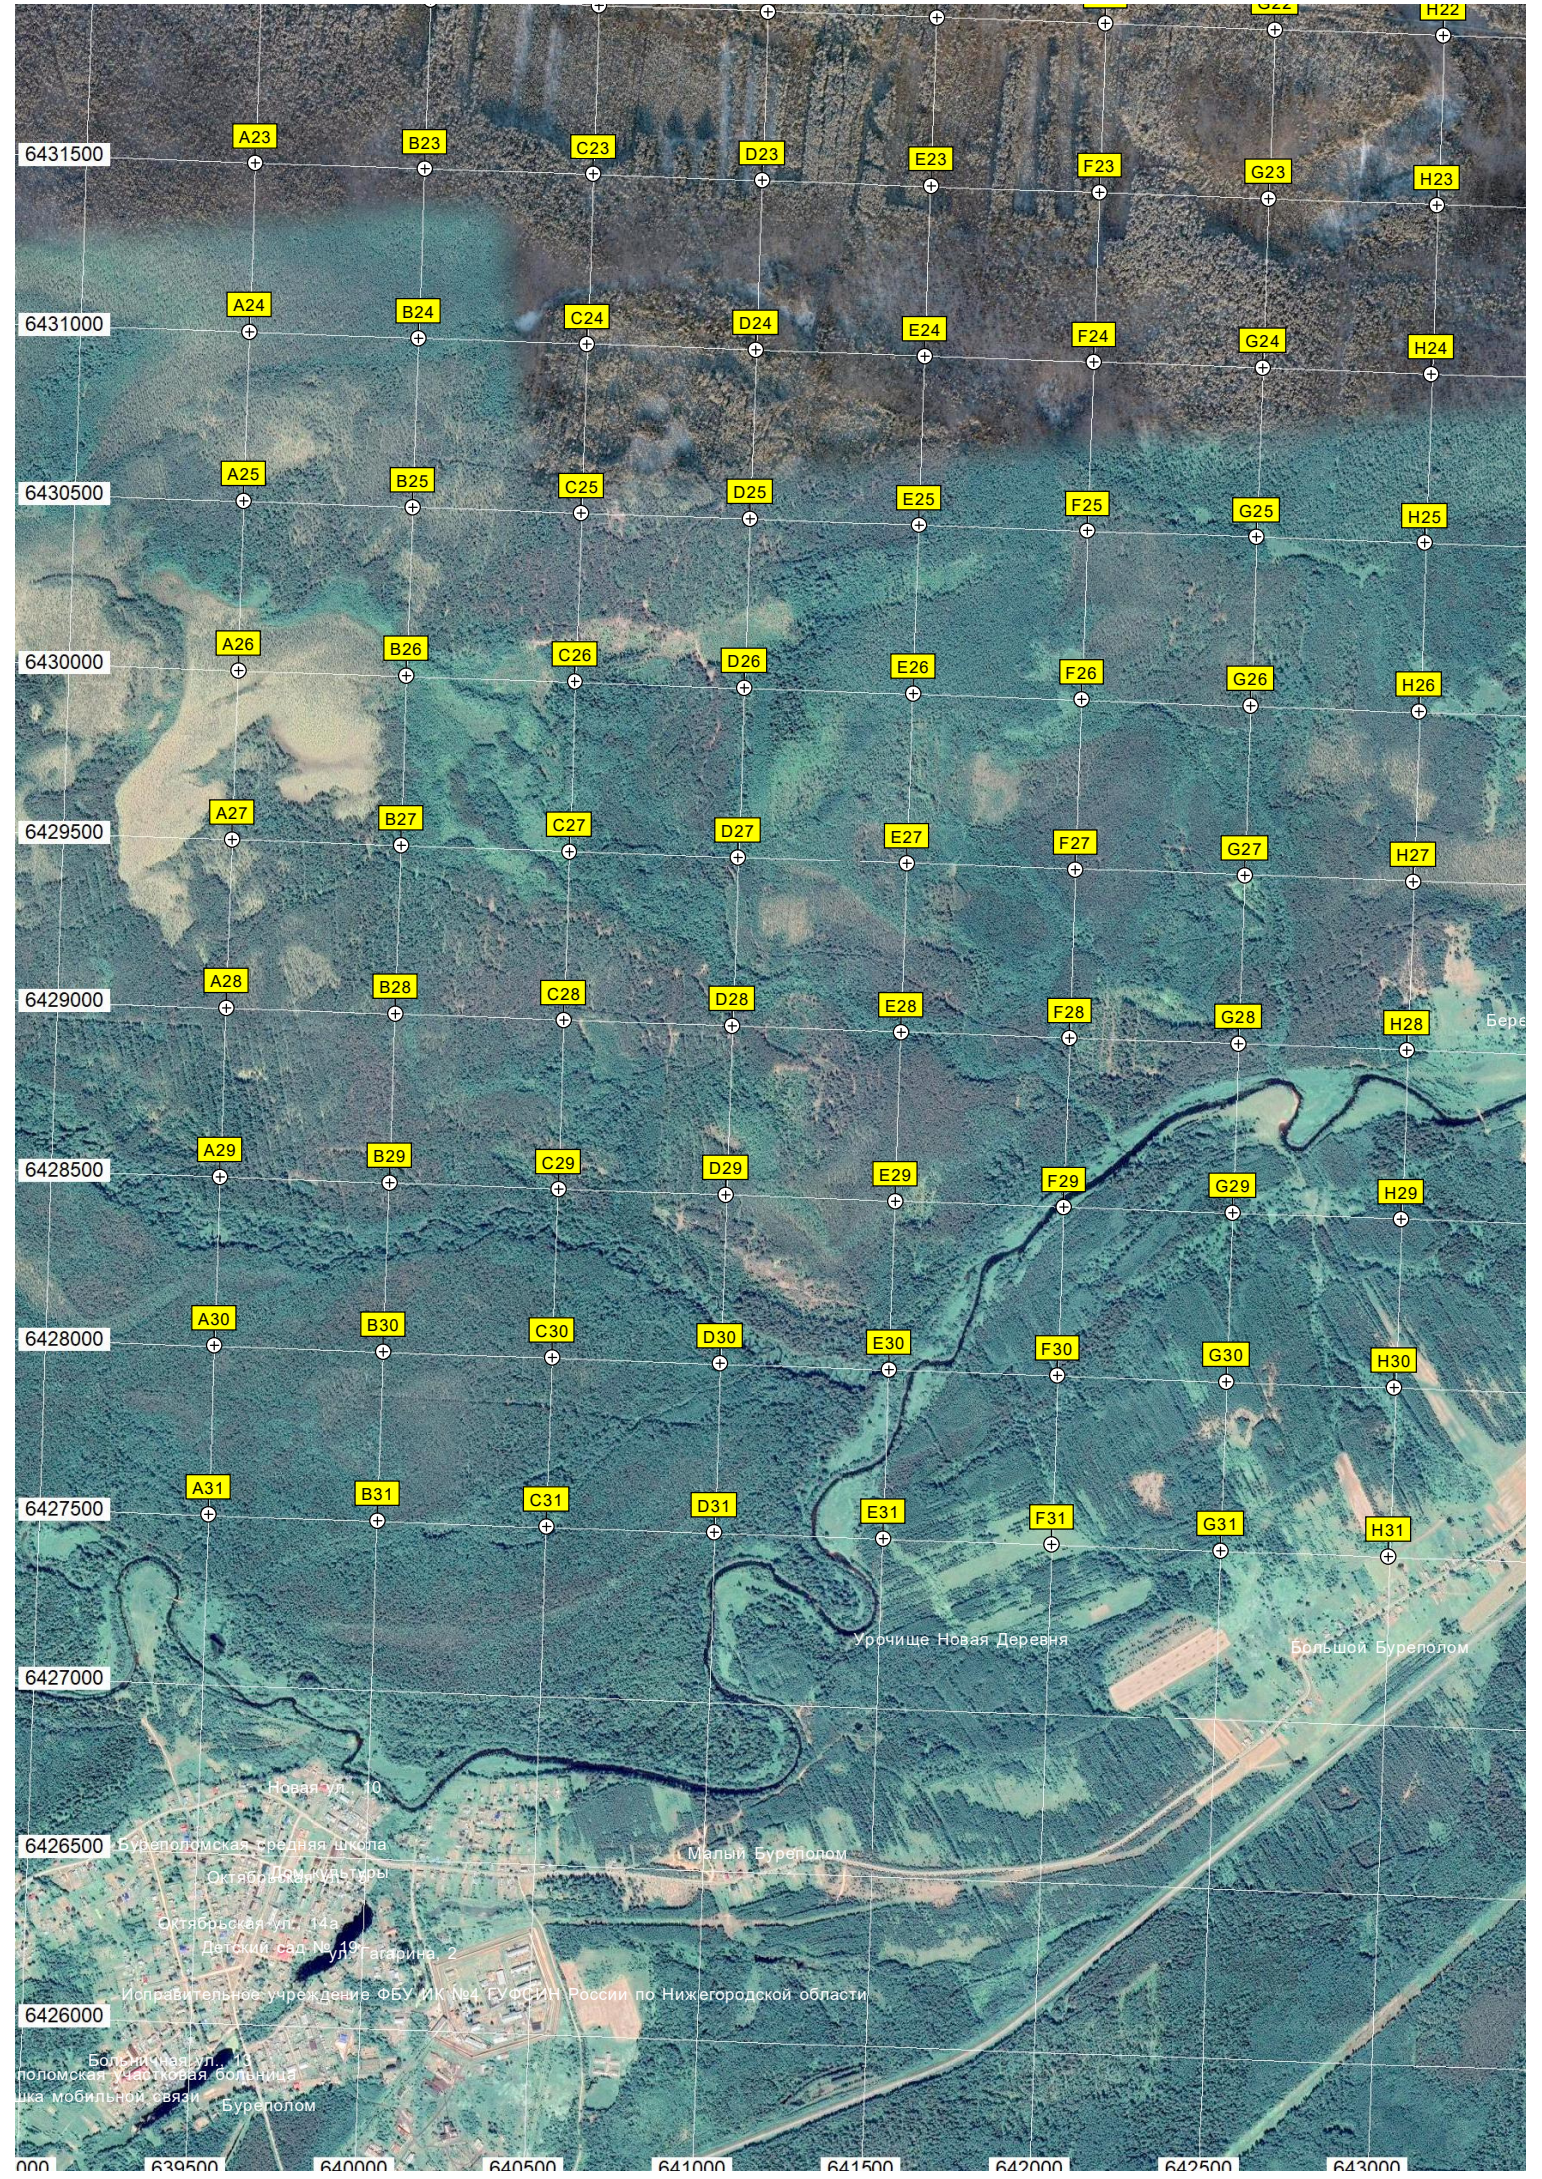

651500

Болото Большое

Болото Г

Пих

Высокая

Макарьевская

Плакун

Лоси 74 км

6431500

A23

B23

C23

D23

E23

F23

G23