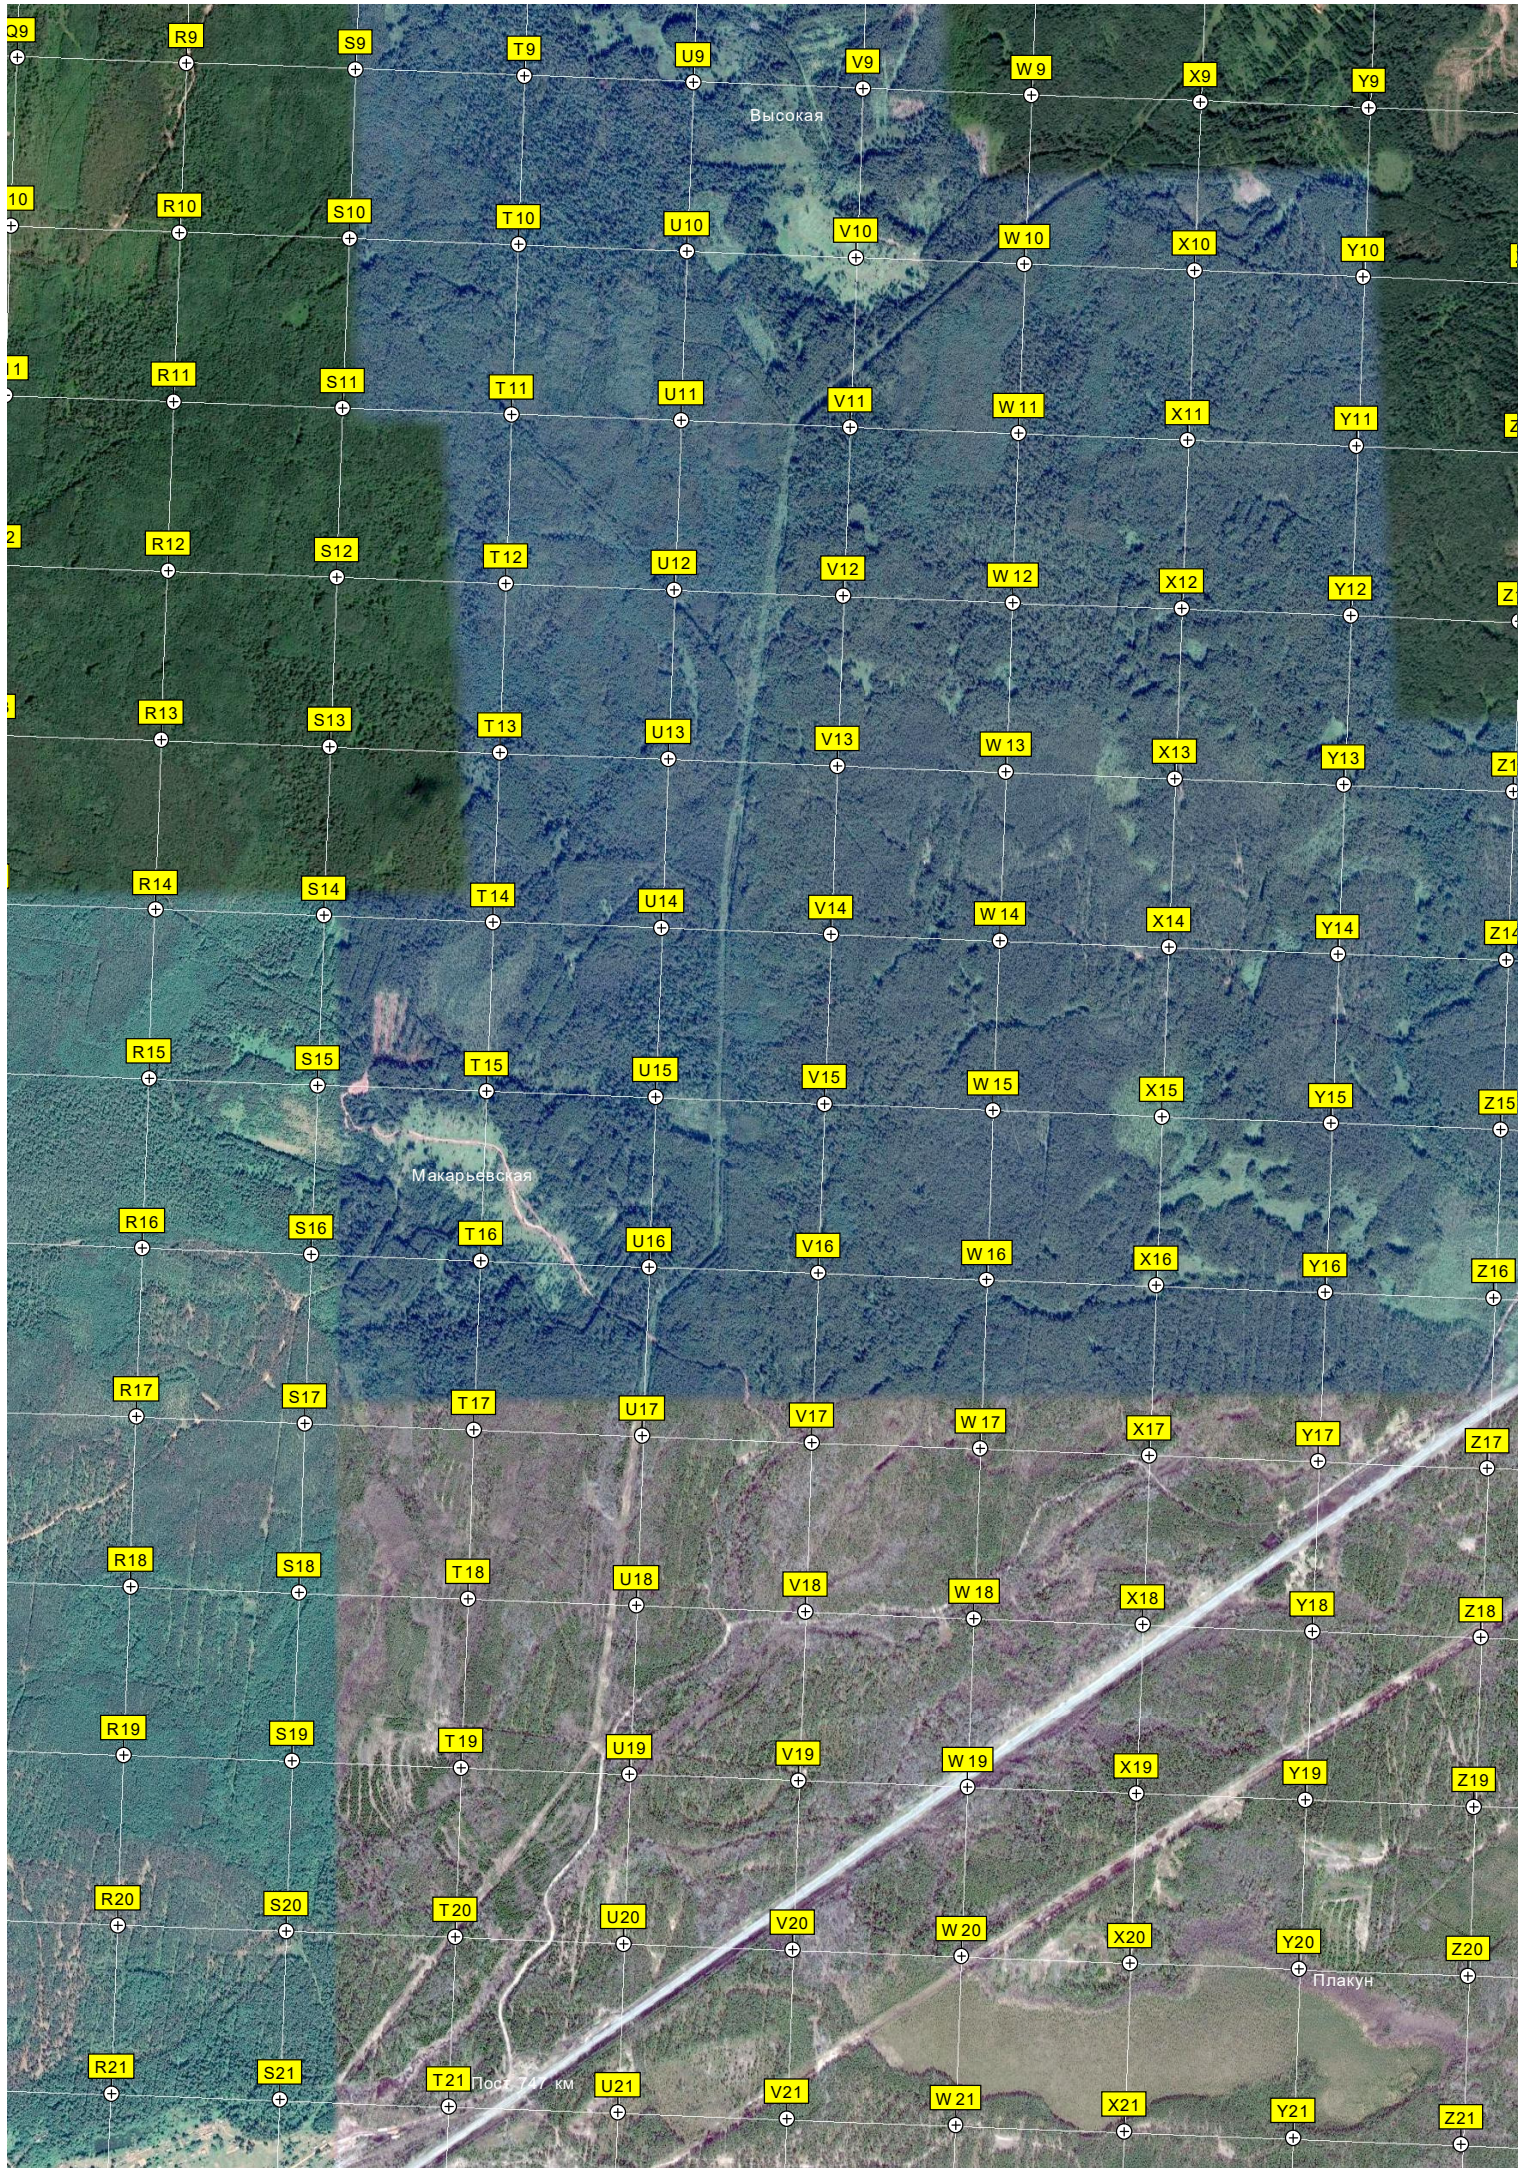

651500

Болото Большое

Болото Г

Пих

Высокая

Макарьевская

Плакун

Лоси 74 км

6431500

A23

B23

C23

D23

E23

F23

G23