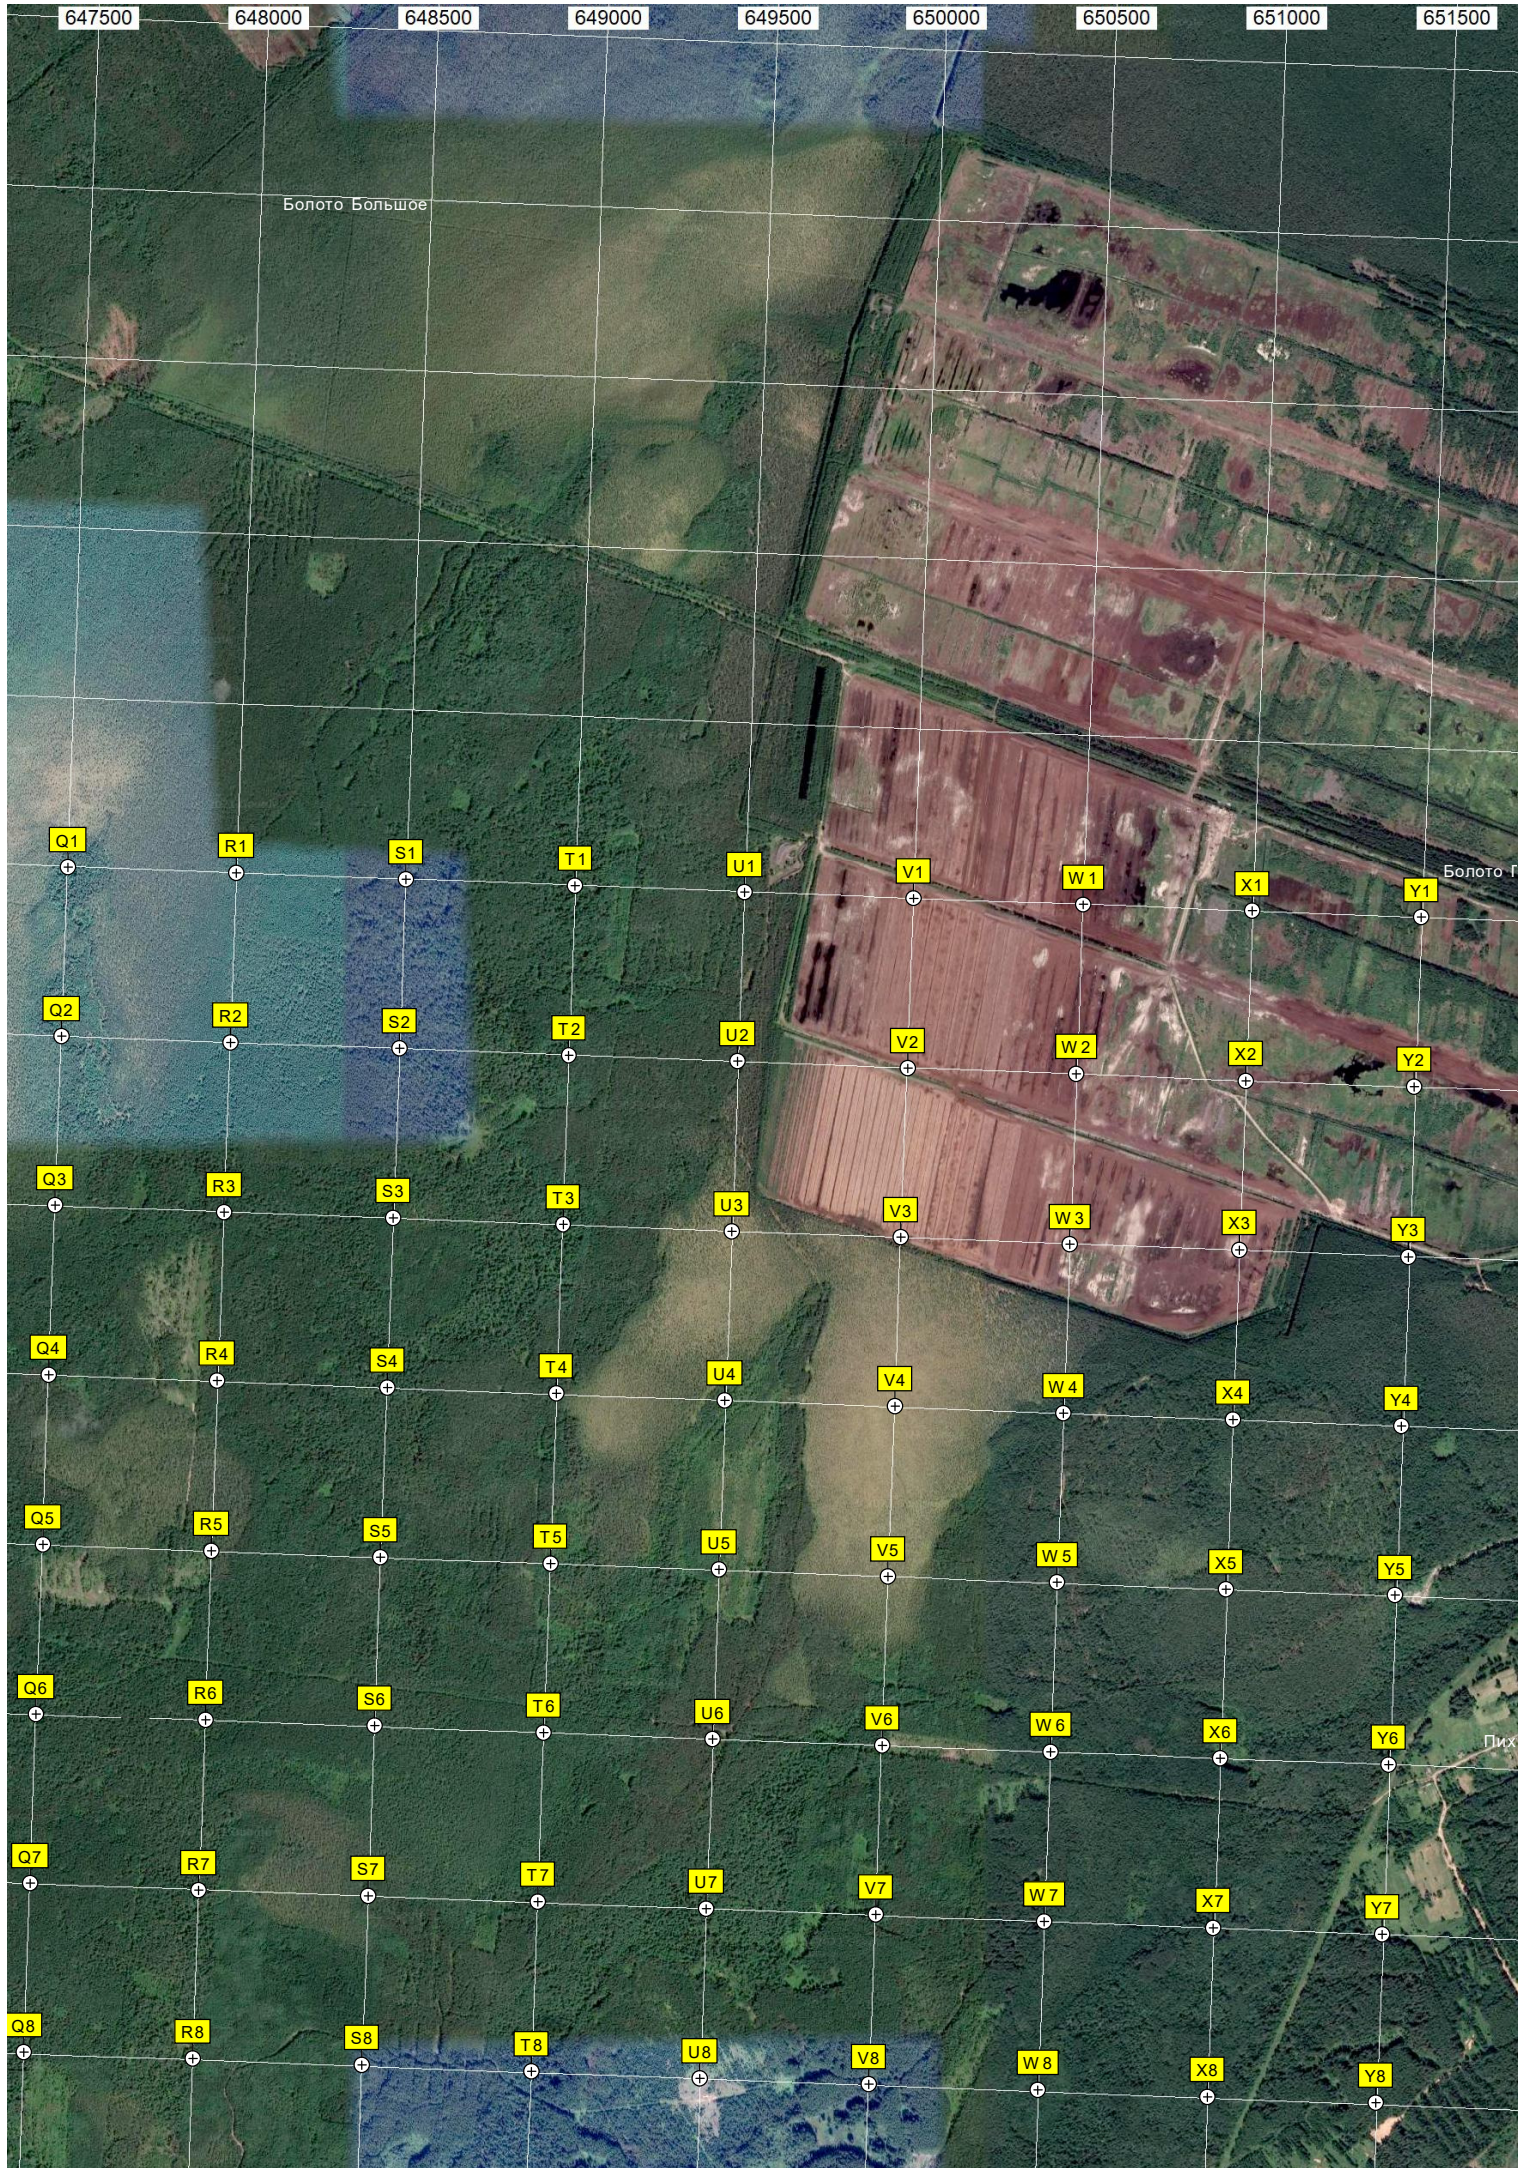

647500

648000

648500

649000

649500

650000

650500

651000

651500

Болото Большое

Болото Г

Пих

Высокая

Макарьевская

Плакун

Лоси 74 км

6431500

A23

B23

C23

D23

E23

F23

G23