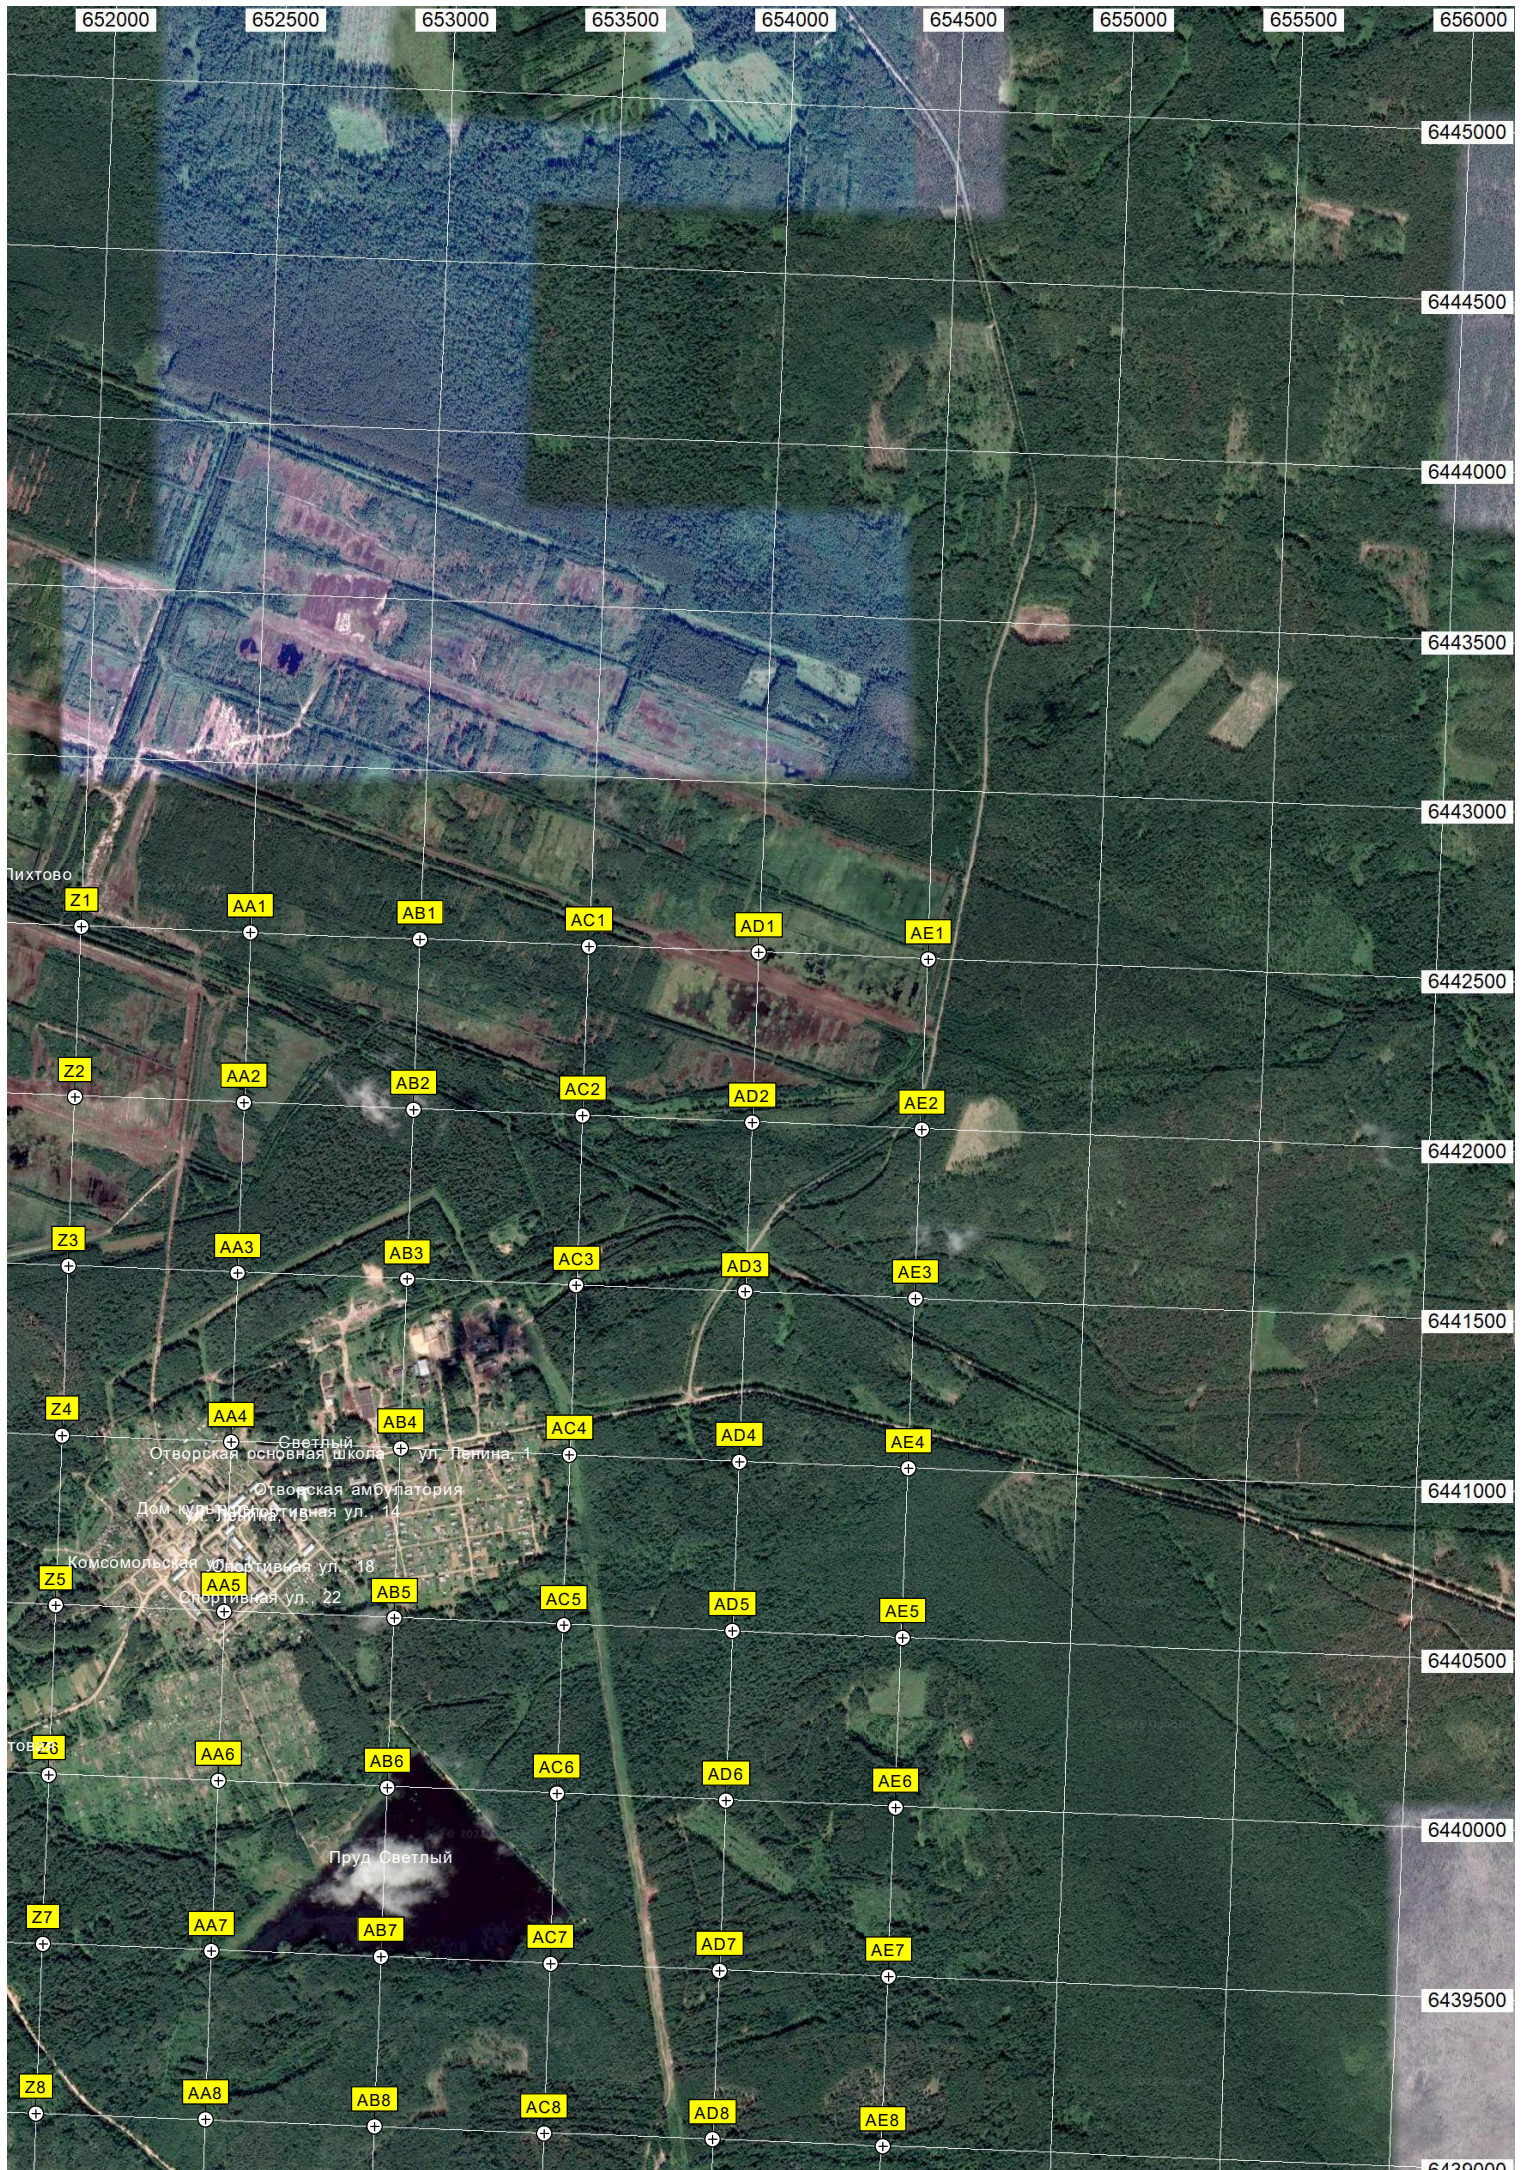

651500

Болото Большое

Болото Г

Пих

Высокая

Макарьевская

Плакун

Лоси 74 км