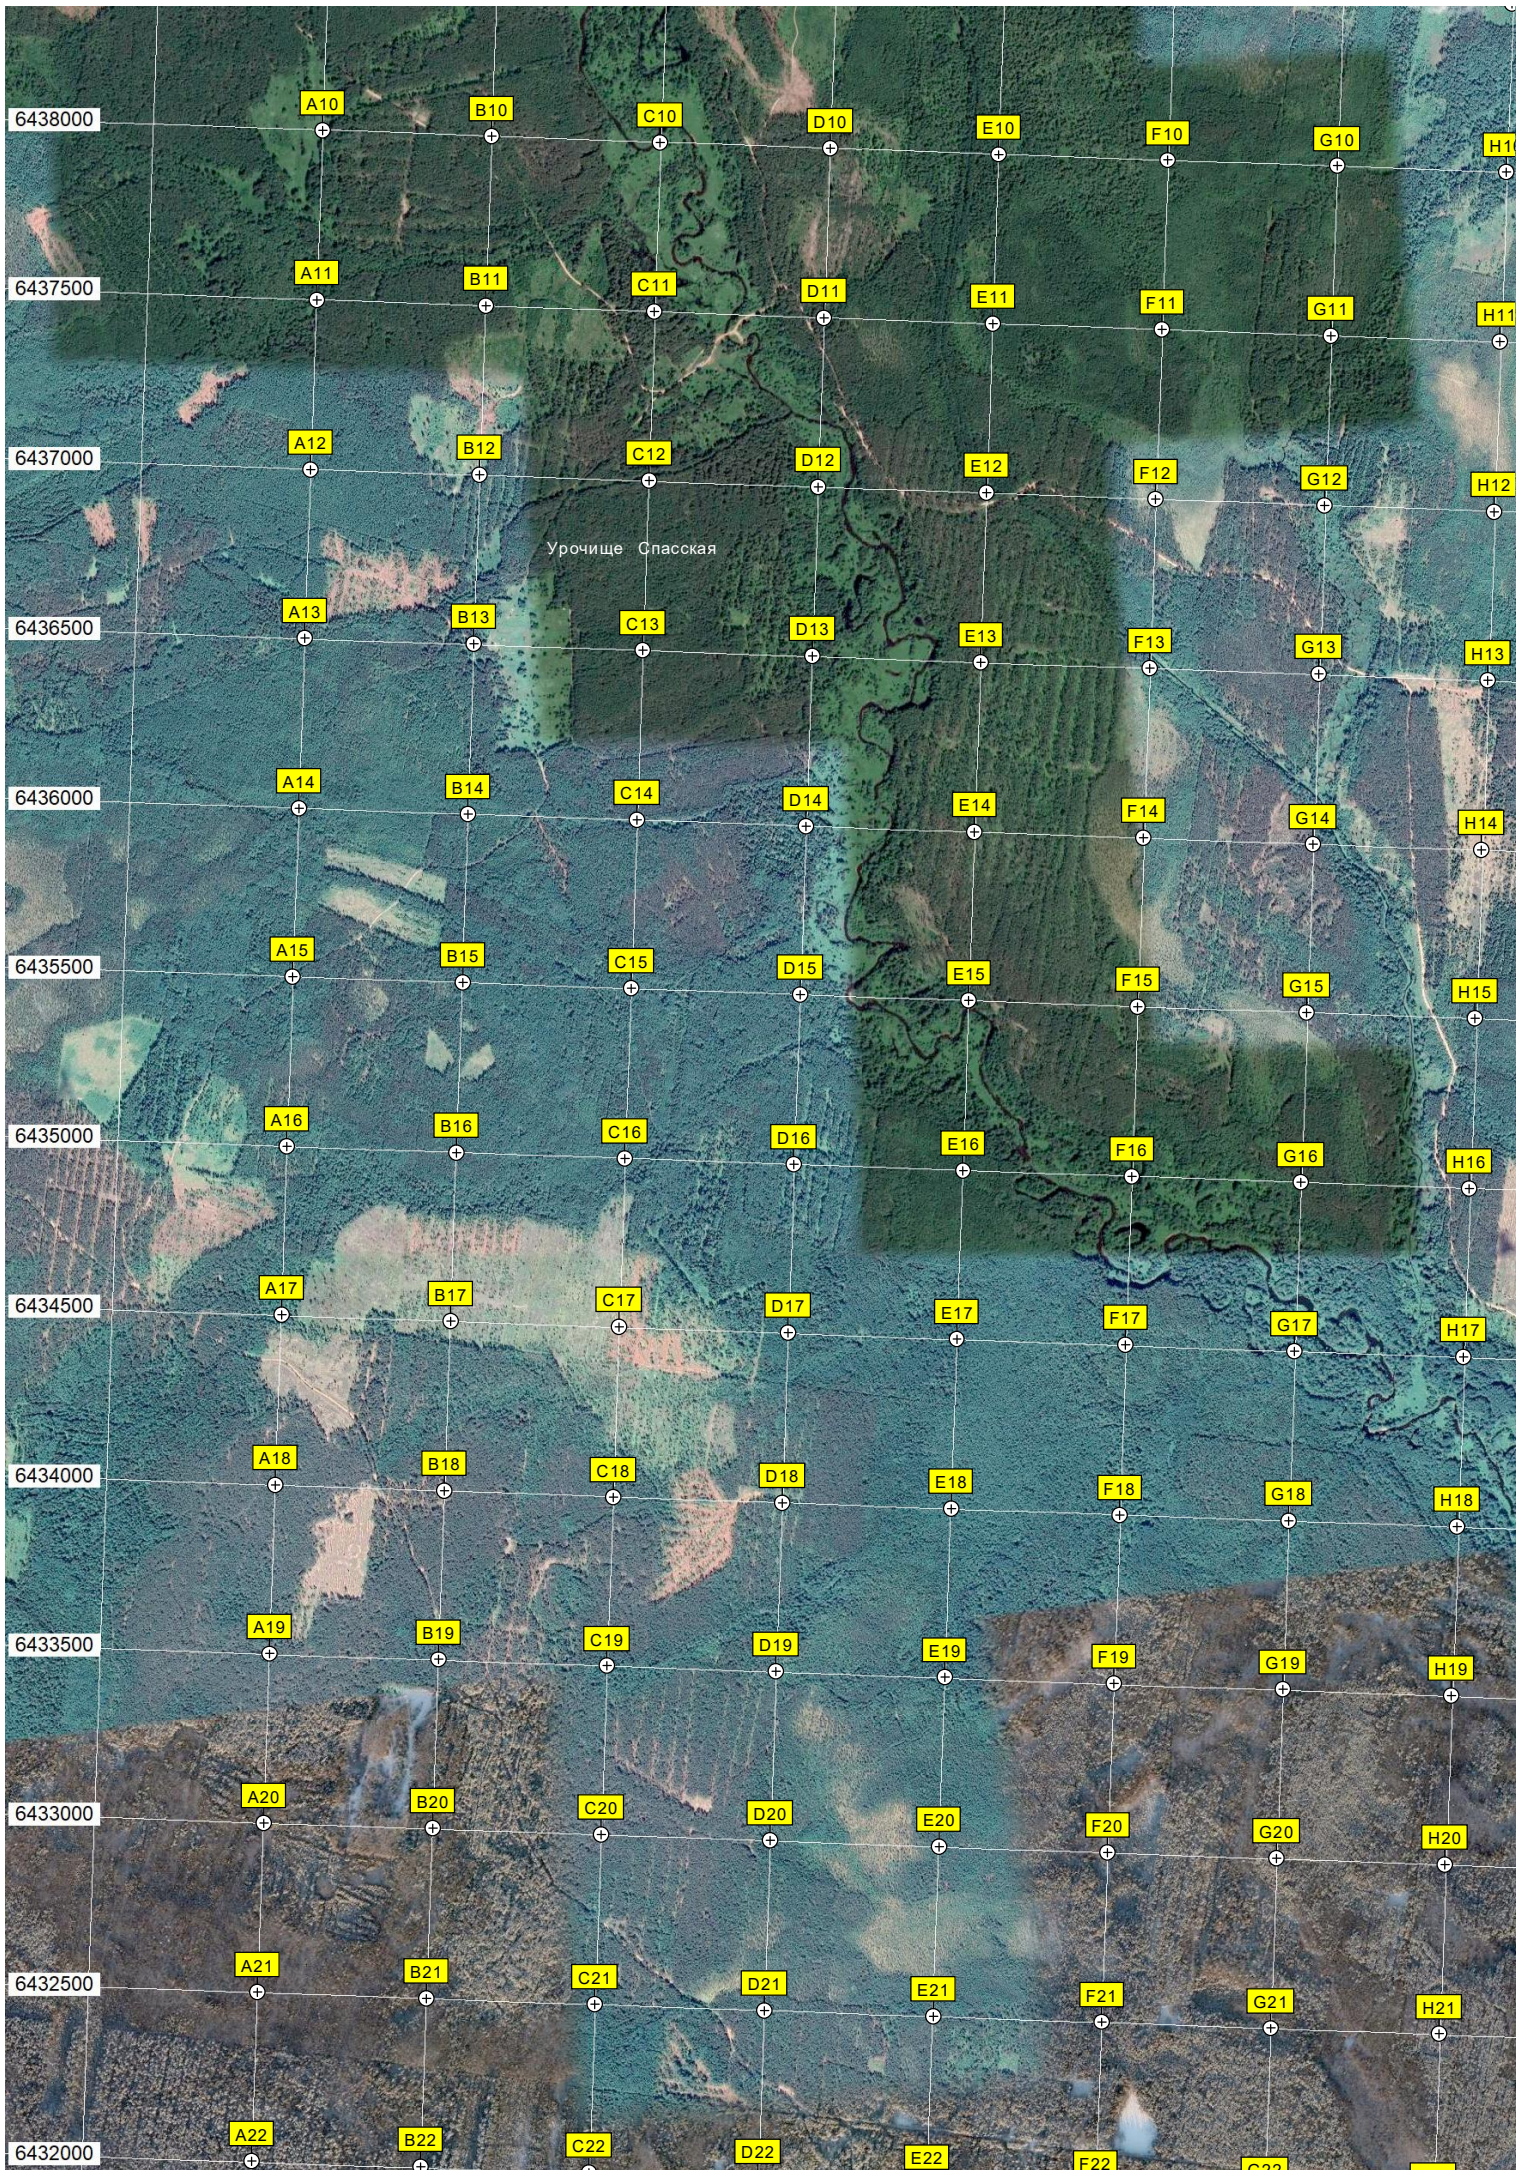

647500

648000

648500

649000

649500

650000

650500

651000

651500

Болото Большое

Болото Г

Пих

Высокая

Макарьевская

Плакун

Лоси 74 км

6431500

A23

B23

C23

D23

E23

F23

G23

H23

6431000

A24

B24

C24

D24

E24

F24