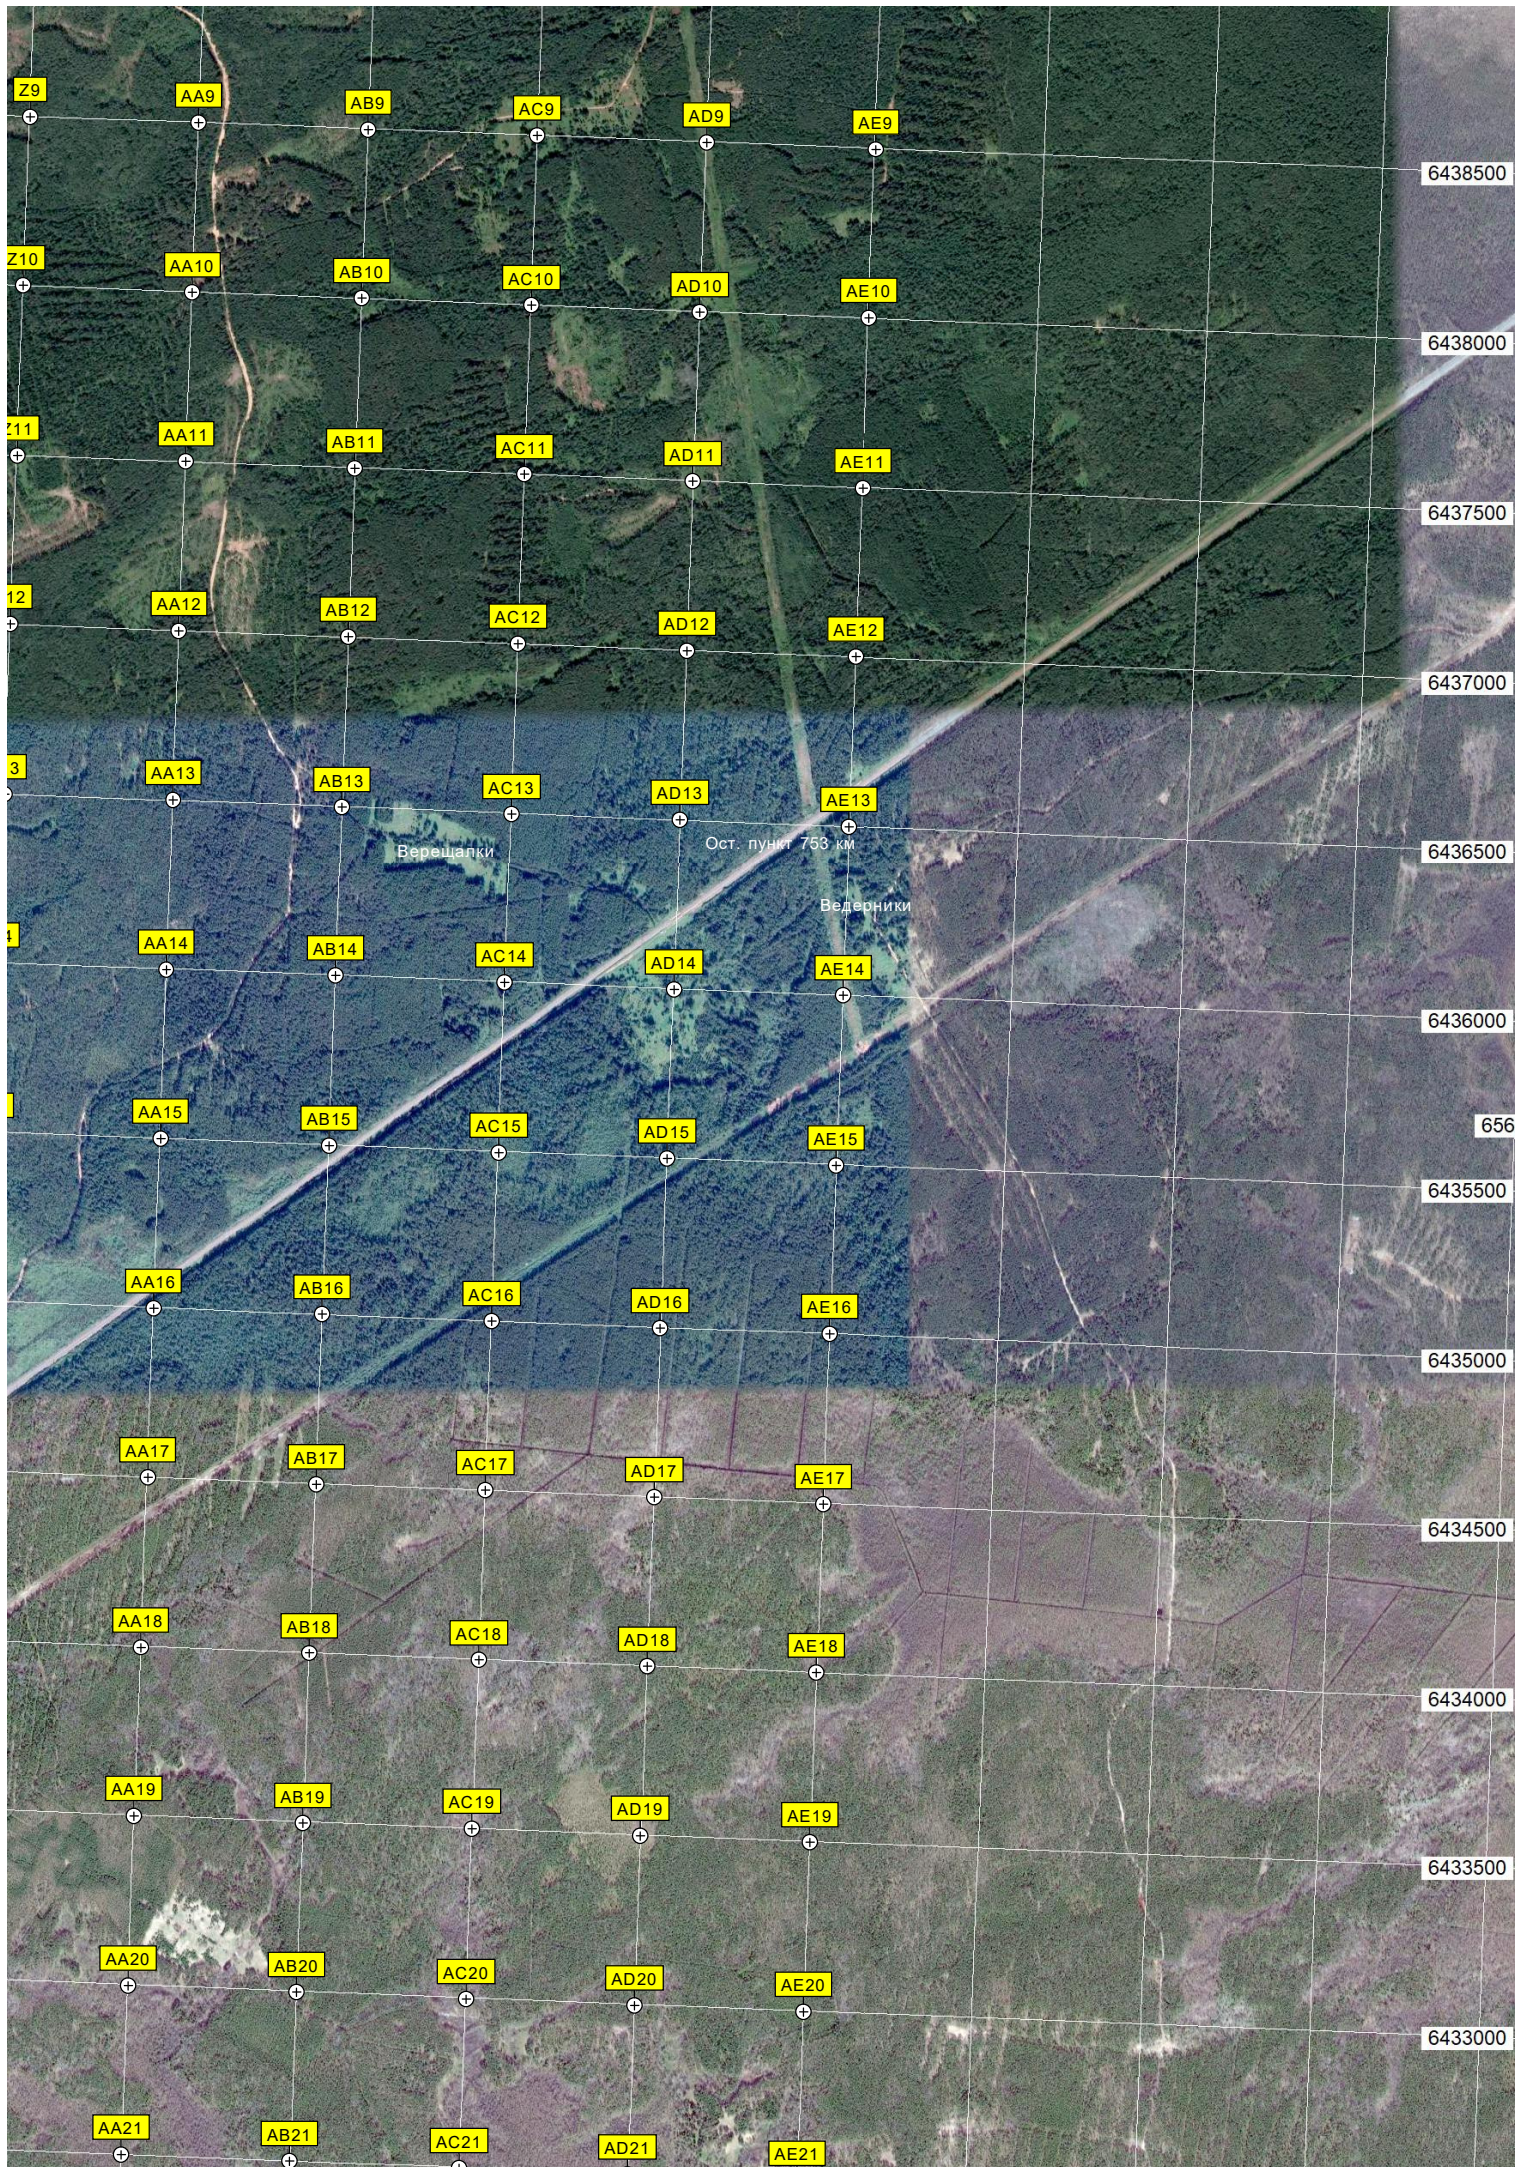

651500

Болото Большое

Болото Г

Пих

Высокая

Макарьевская

Плакун

Лоси 74 км

6431500

A23

B23

C23

D23

E23

F23

G23

H23

6431000

A24

B24

C24

D24

E24

F24