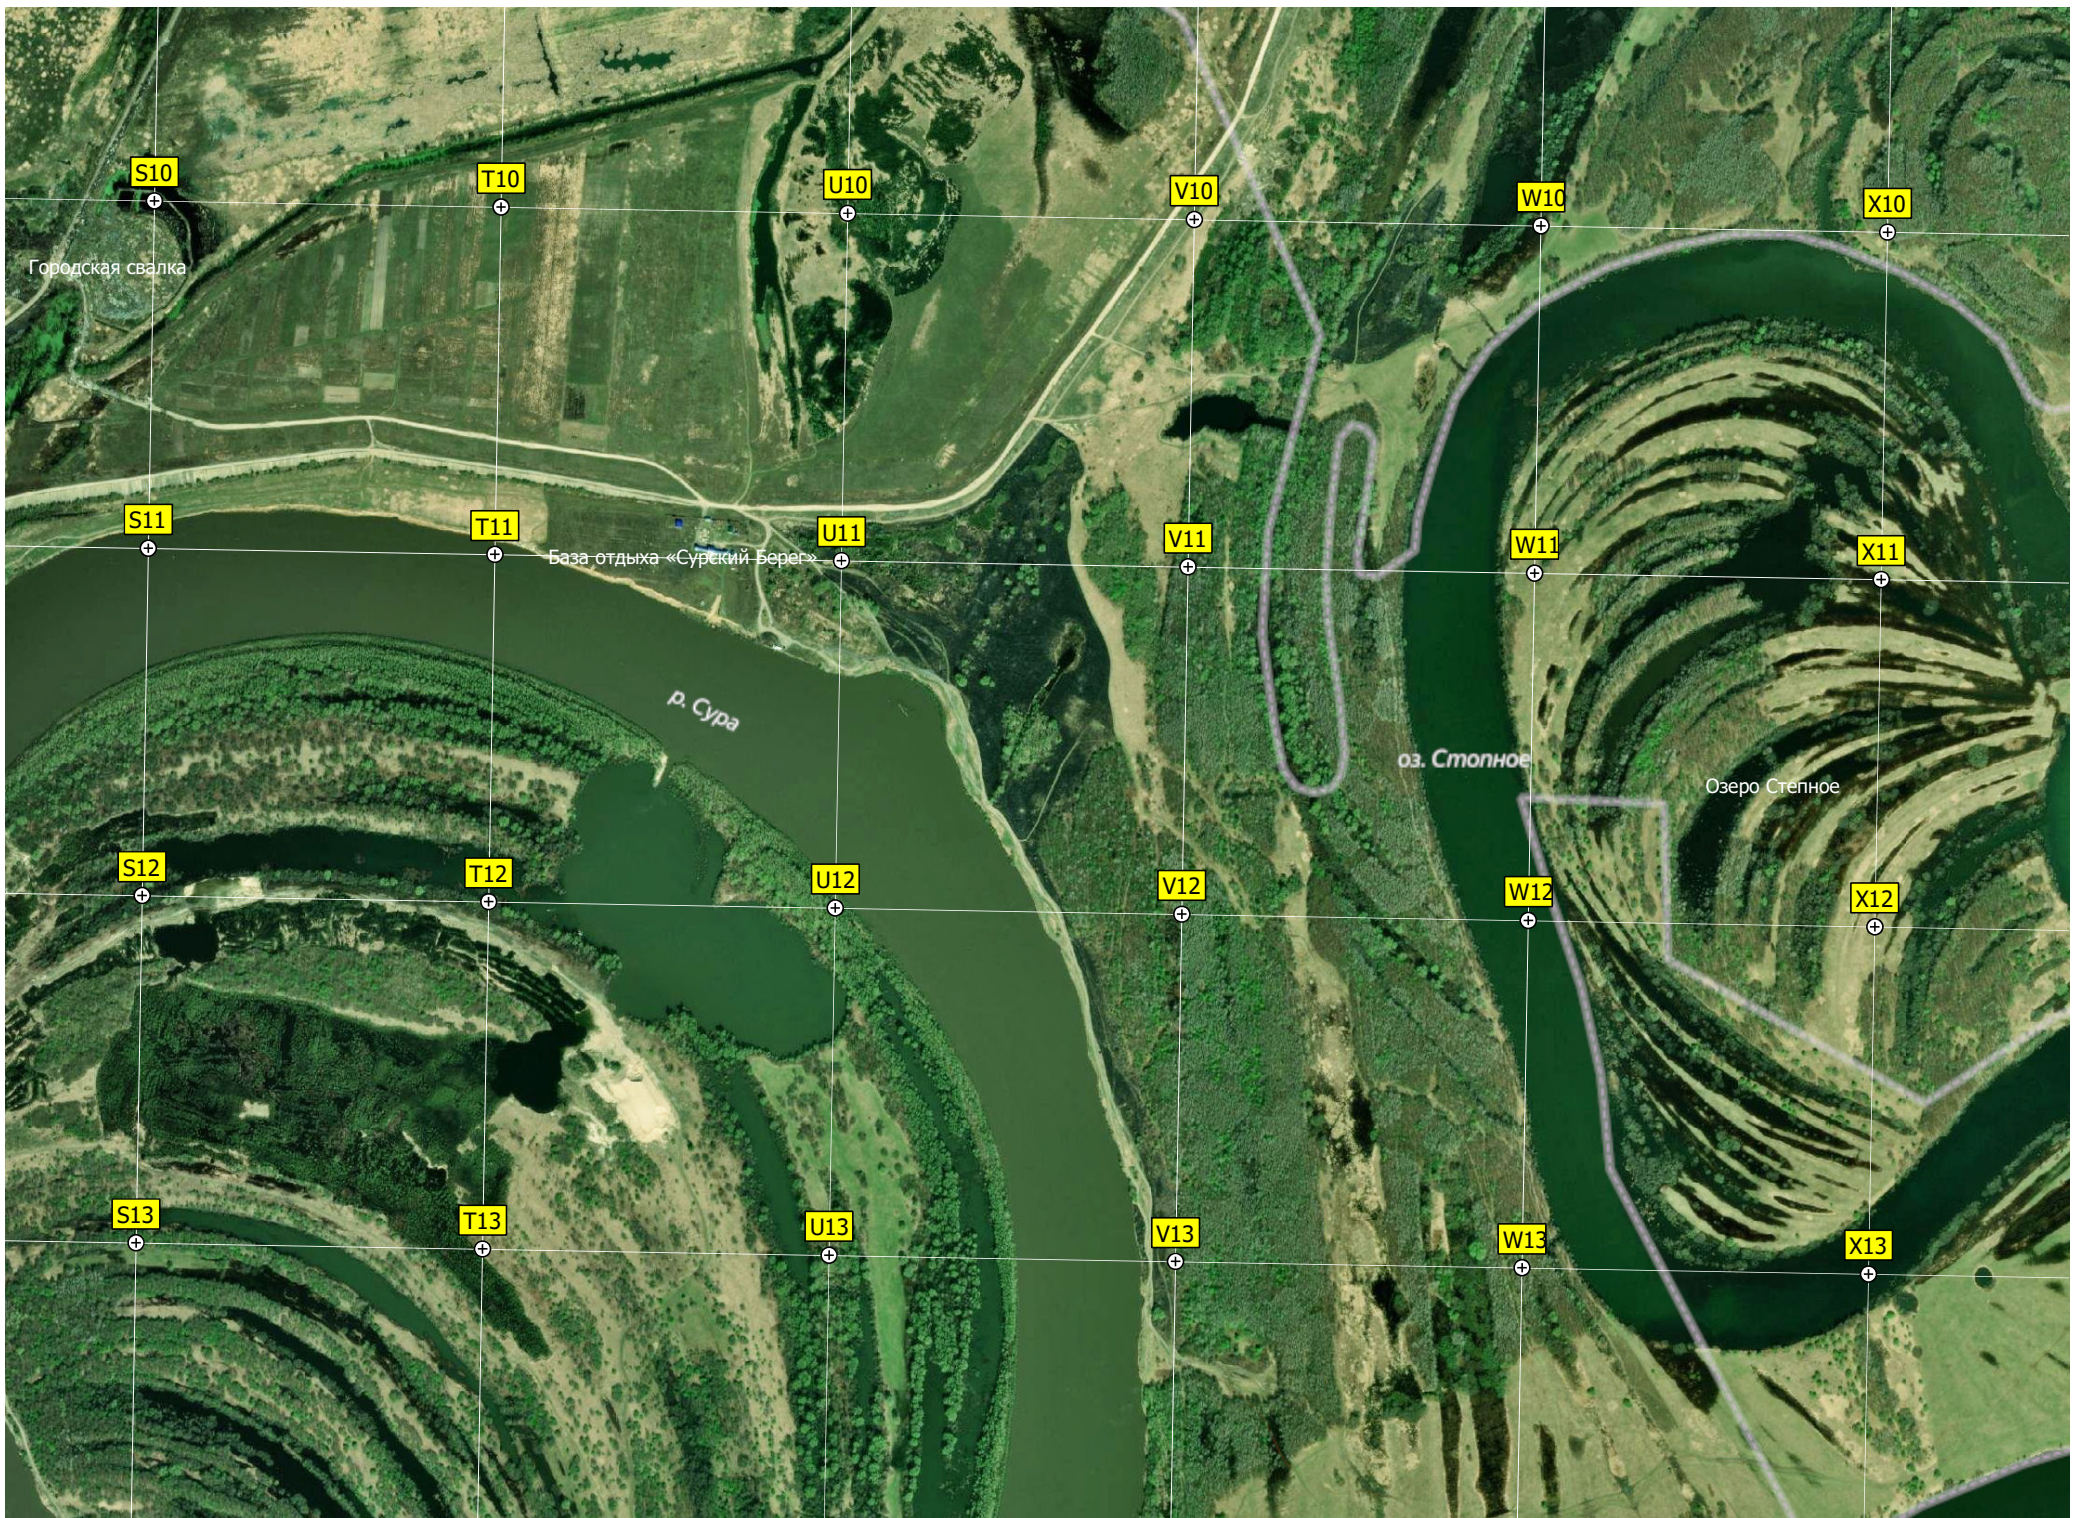

Городская свалка

База отдыха «Сурский Берег»

р. Сура

оз. Стопное

Озеро Степное

S10

T10

U10

V10

W10

X10

S11

T11

U11

V11

W11

X11

S12

T12

U12

V12

W12

X12

S13

T13

U13

V13

W13

X13