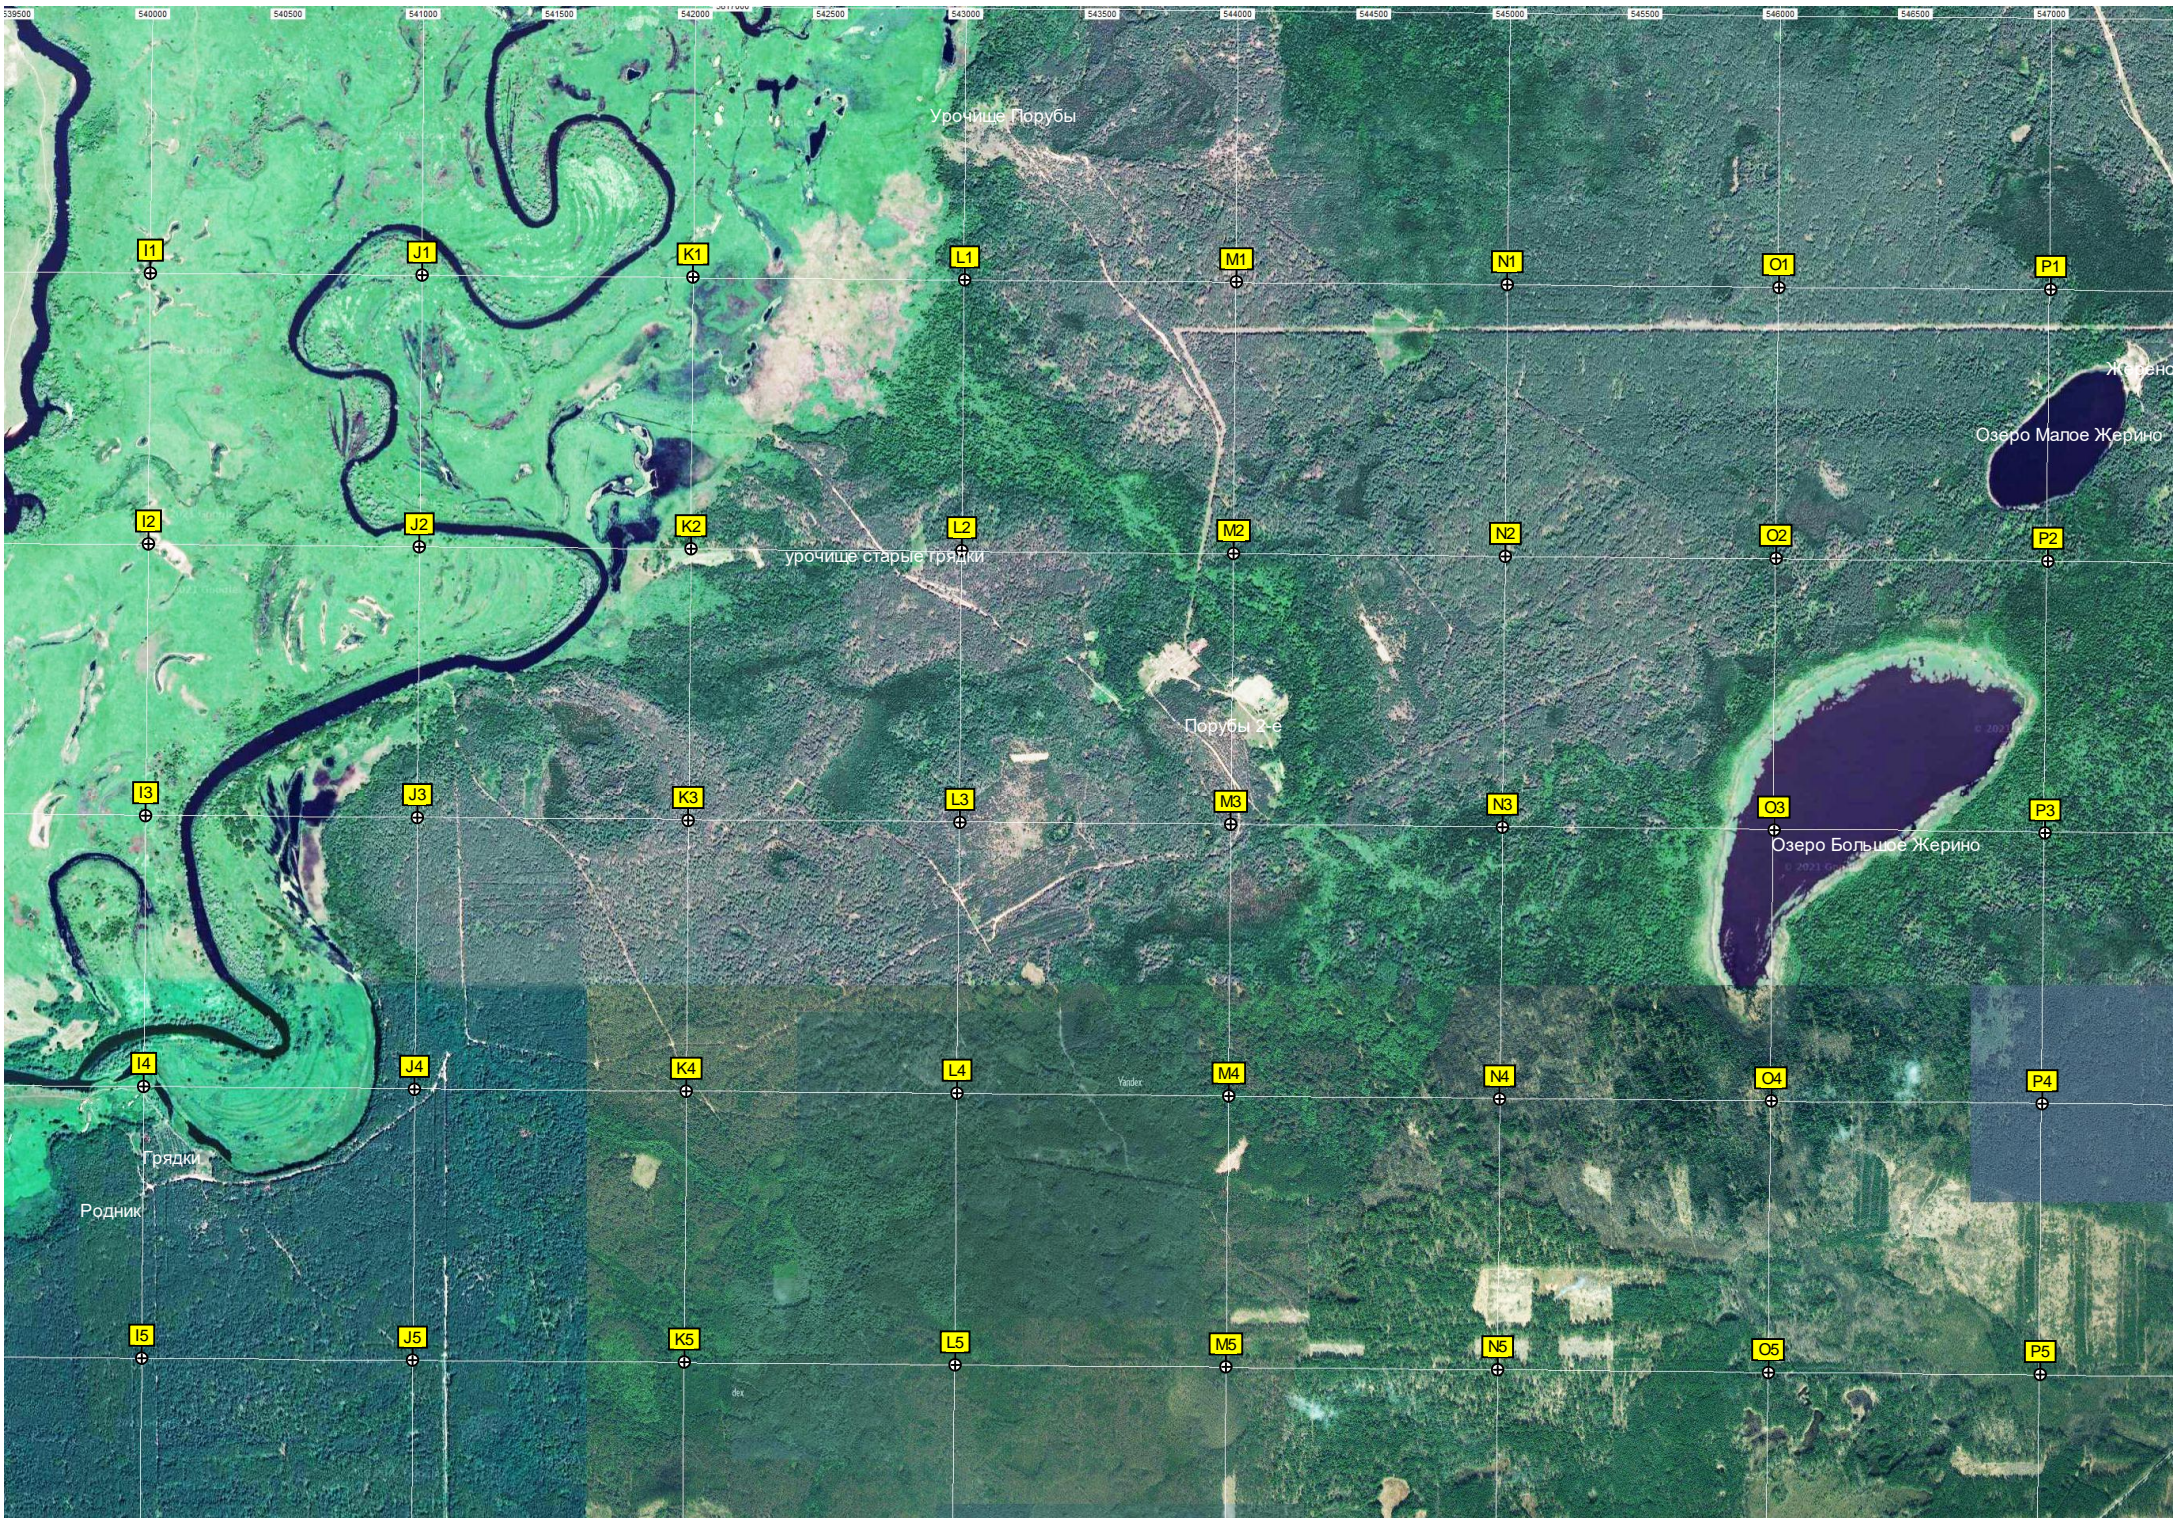

Озеро Върва

Будимир

Будимировский мост (разрушен)

ост. «Алешенка»

Алешенка  
Руины храма Михаила Архангела в Алешенке

Озеро

Озеро Чернец

Озеро Черноховец

Озеро Кримна

Озеро Стануха

Озеро Любиково

Озеро Маки

Дубец

Руины храма Николая Чудотворца в Дубце

Q1

R1

Деревянный мост №1 (разрушен)

Сгоревший деревянный мост №1

Урочище Пудовое

Въезд в заповедник

Урочище Кордин Чухрай

Чухраевское кладбище

Панная ул. 3

Старая Непорень  
ост. «Старая Непорень»