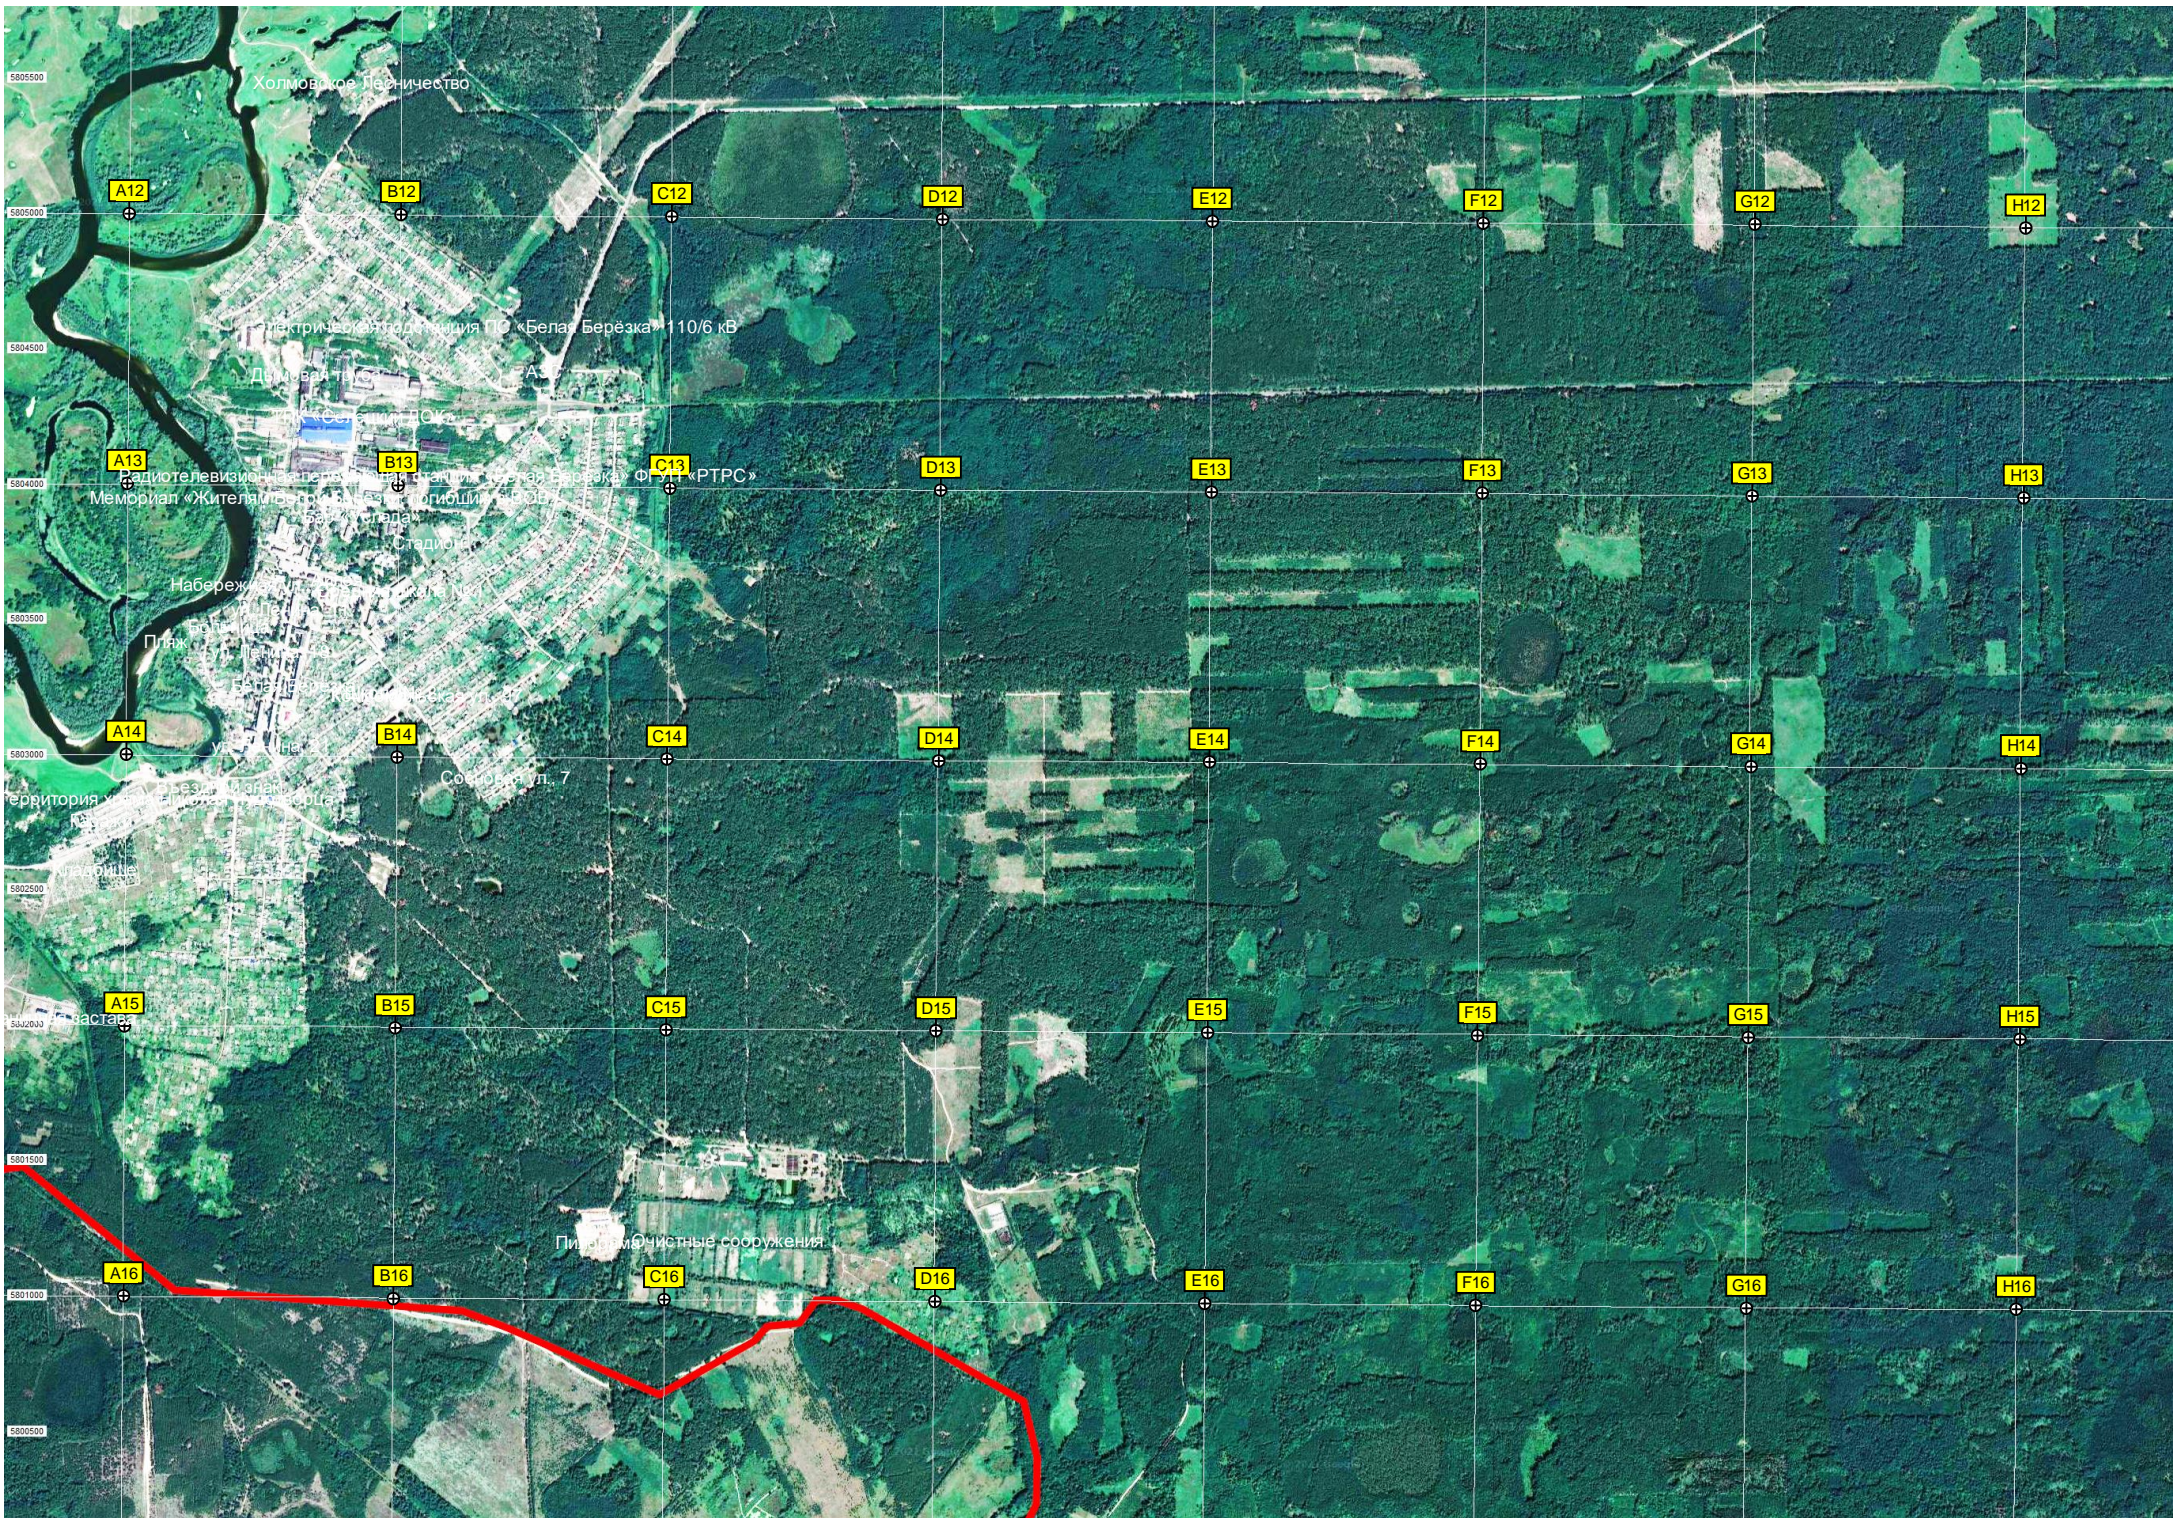

Деревянный мост №1 (разрушен)

Сгоревший деревянный мост №1

Урочище Пудовое

Въезд в заповедник

Урочище Кордин Чухрай

Чухраевское кладбище

Панная ул. 3

Старая Непорень  
ост. «Старая Непорень»