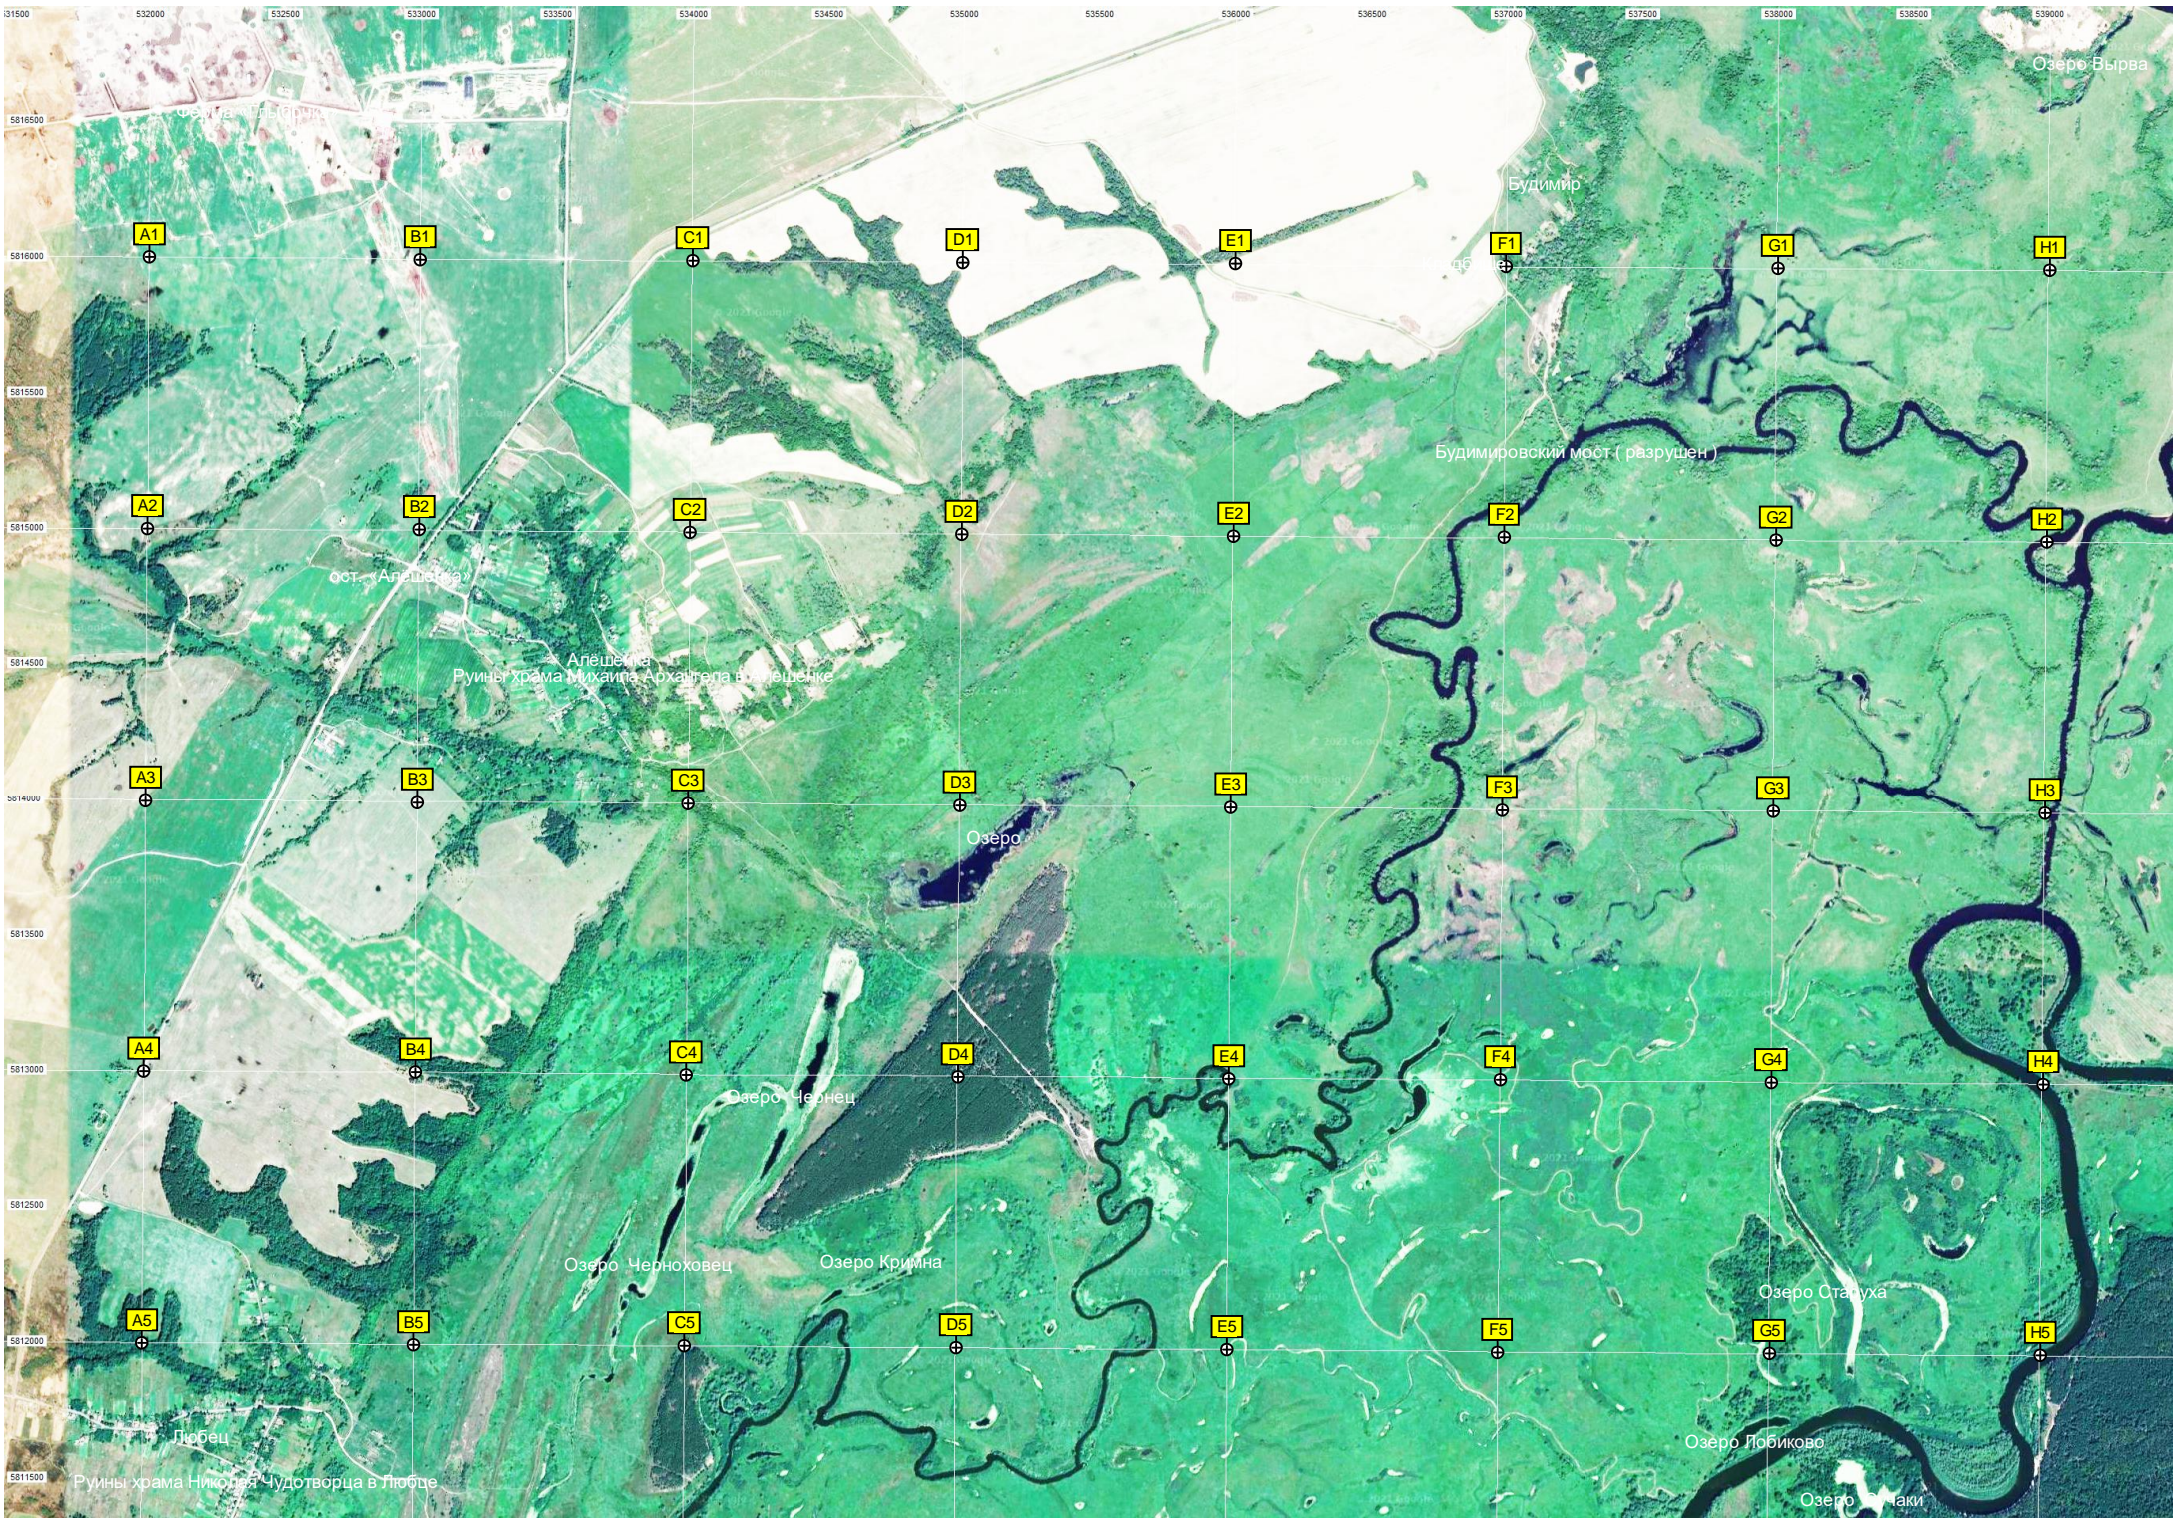

Озеро Върва

Будимир

Будимировский мост (разрушен)

ост. «Алешенка»

Алешенка  
Руины храма Михаила Архангела в Алешенке

Озеро

Озеро Чернец

Озеро Черноховец

Озеро Кримна

Озеро Стануха

Озеро Любиково

Озеро Маки

Дубец

Руины храма Николая Чудотворца в Дубце

Q1

R1

Деревянный мост №1 (разрушен)

Сгоревший деревянный мост №1

Урочище Пудовое

Въезд в заповедник

Урочище Кордин Чухрай

Чухраевское кладбище

Панная ул. 3

Старая Непорень  
ост. «Старая Непорень»