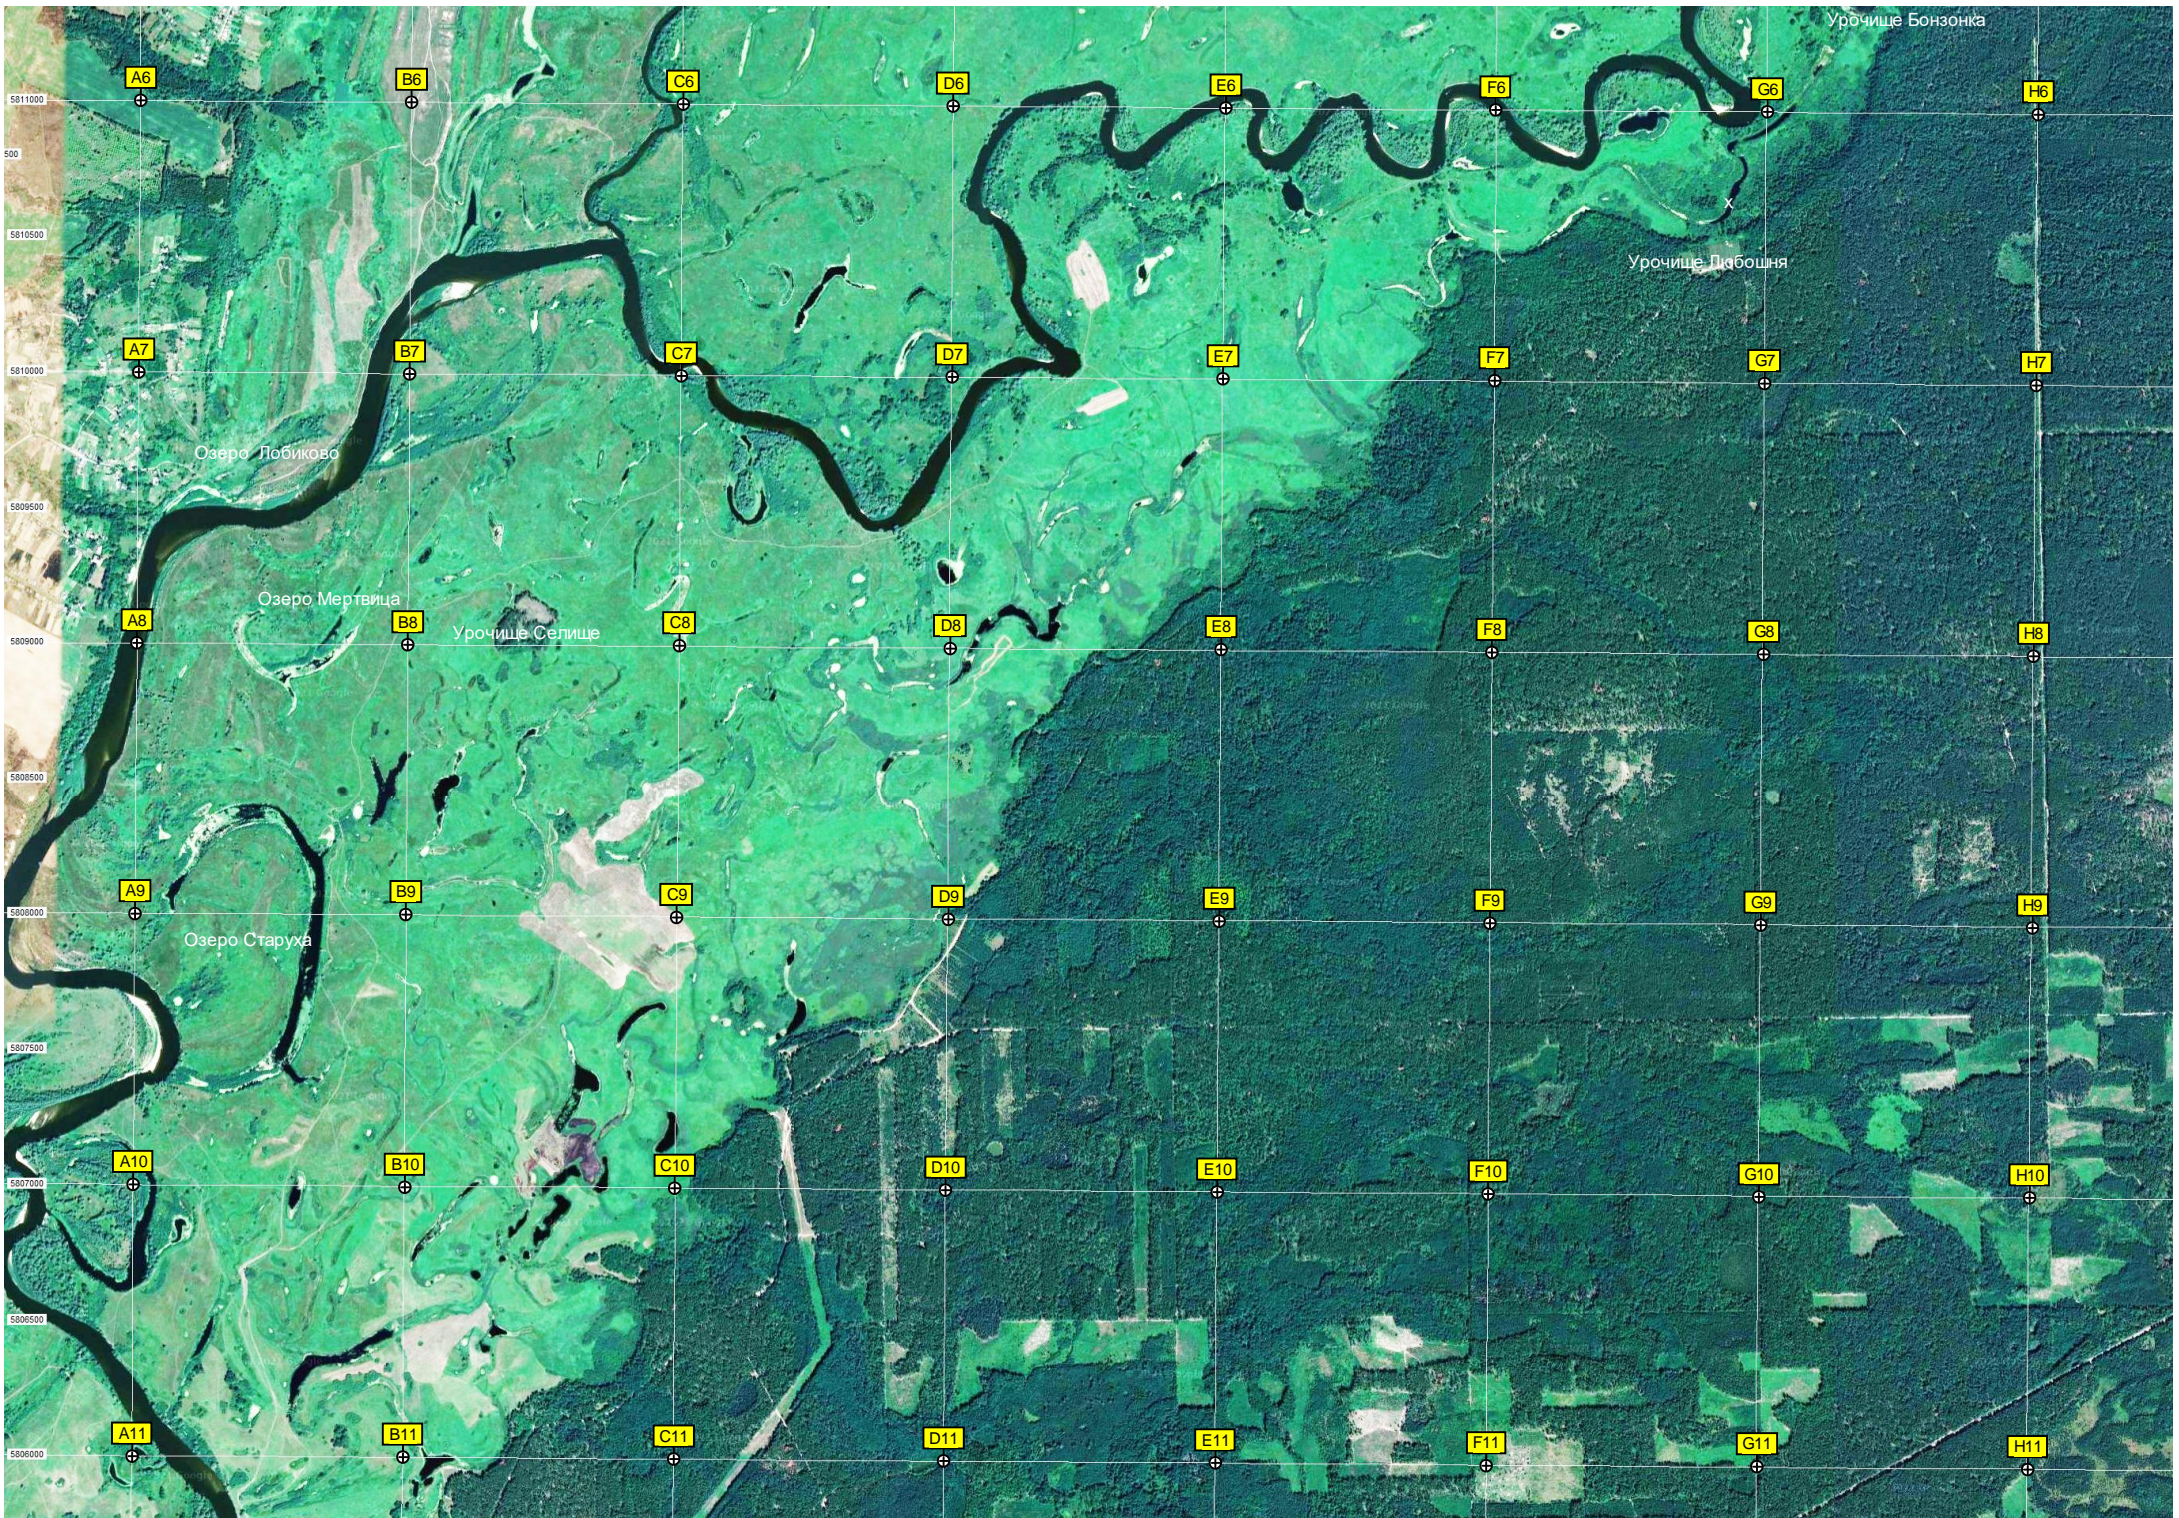

Деревянный мост №1 (разрушен)

Сгоревший деревянный мост №1

Урочище Пудовое

Въезд в заповедник

Урочище Кордин Чухрай

Чухраевское кладбище

Панная ул. 3

Старая Непорень  
ост. «Старая Непорень»