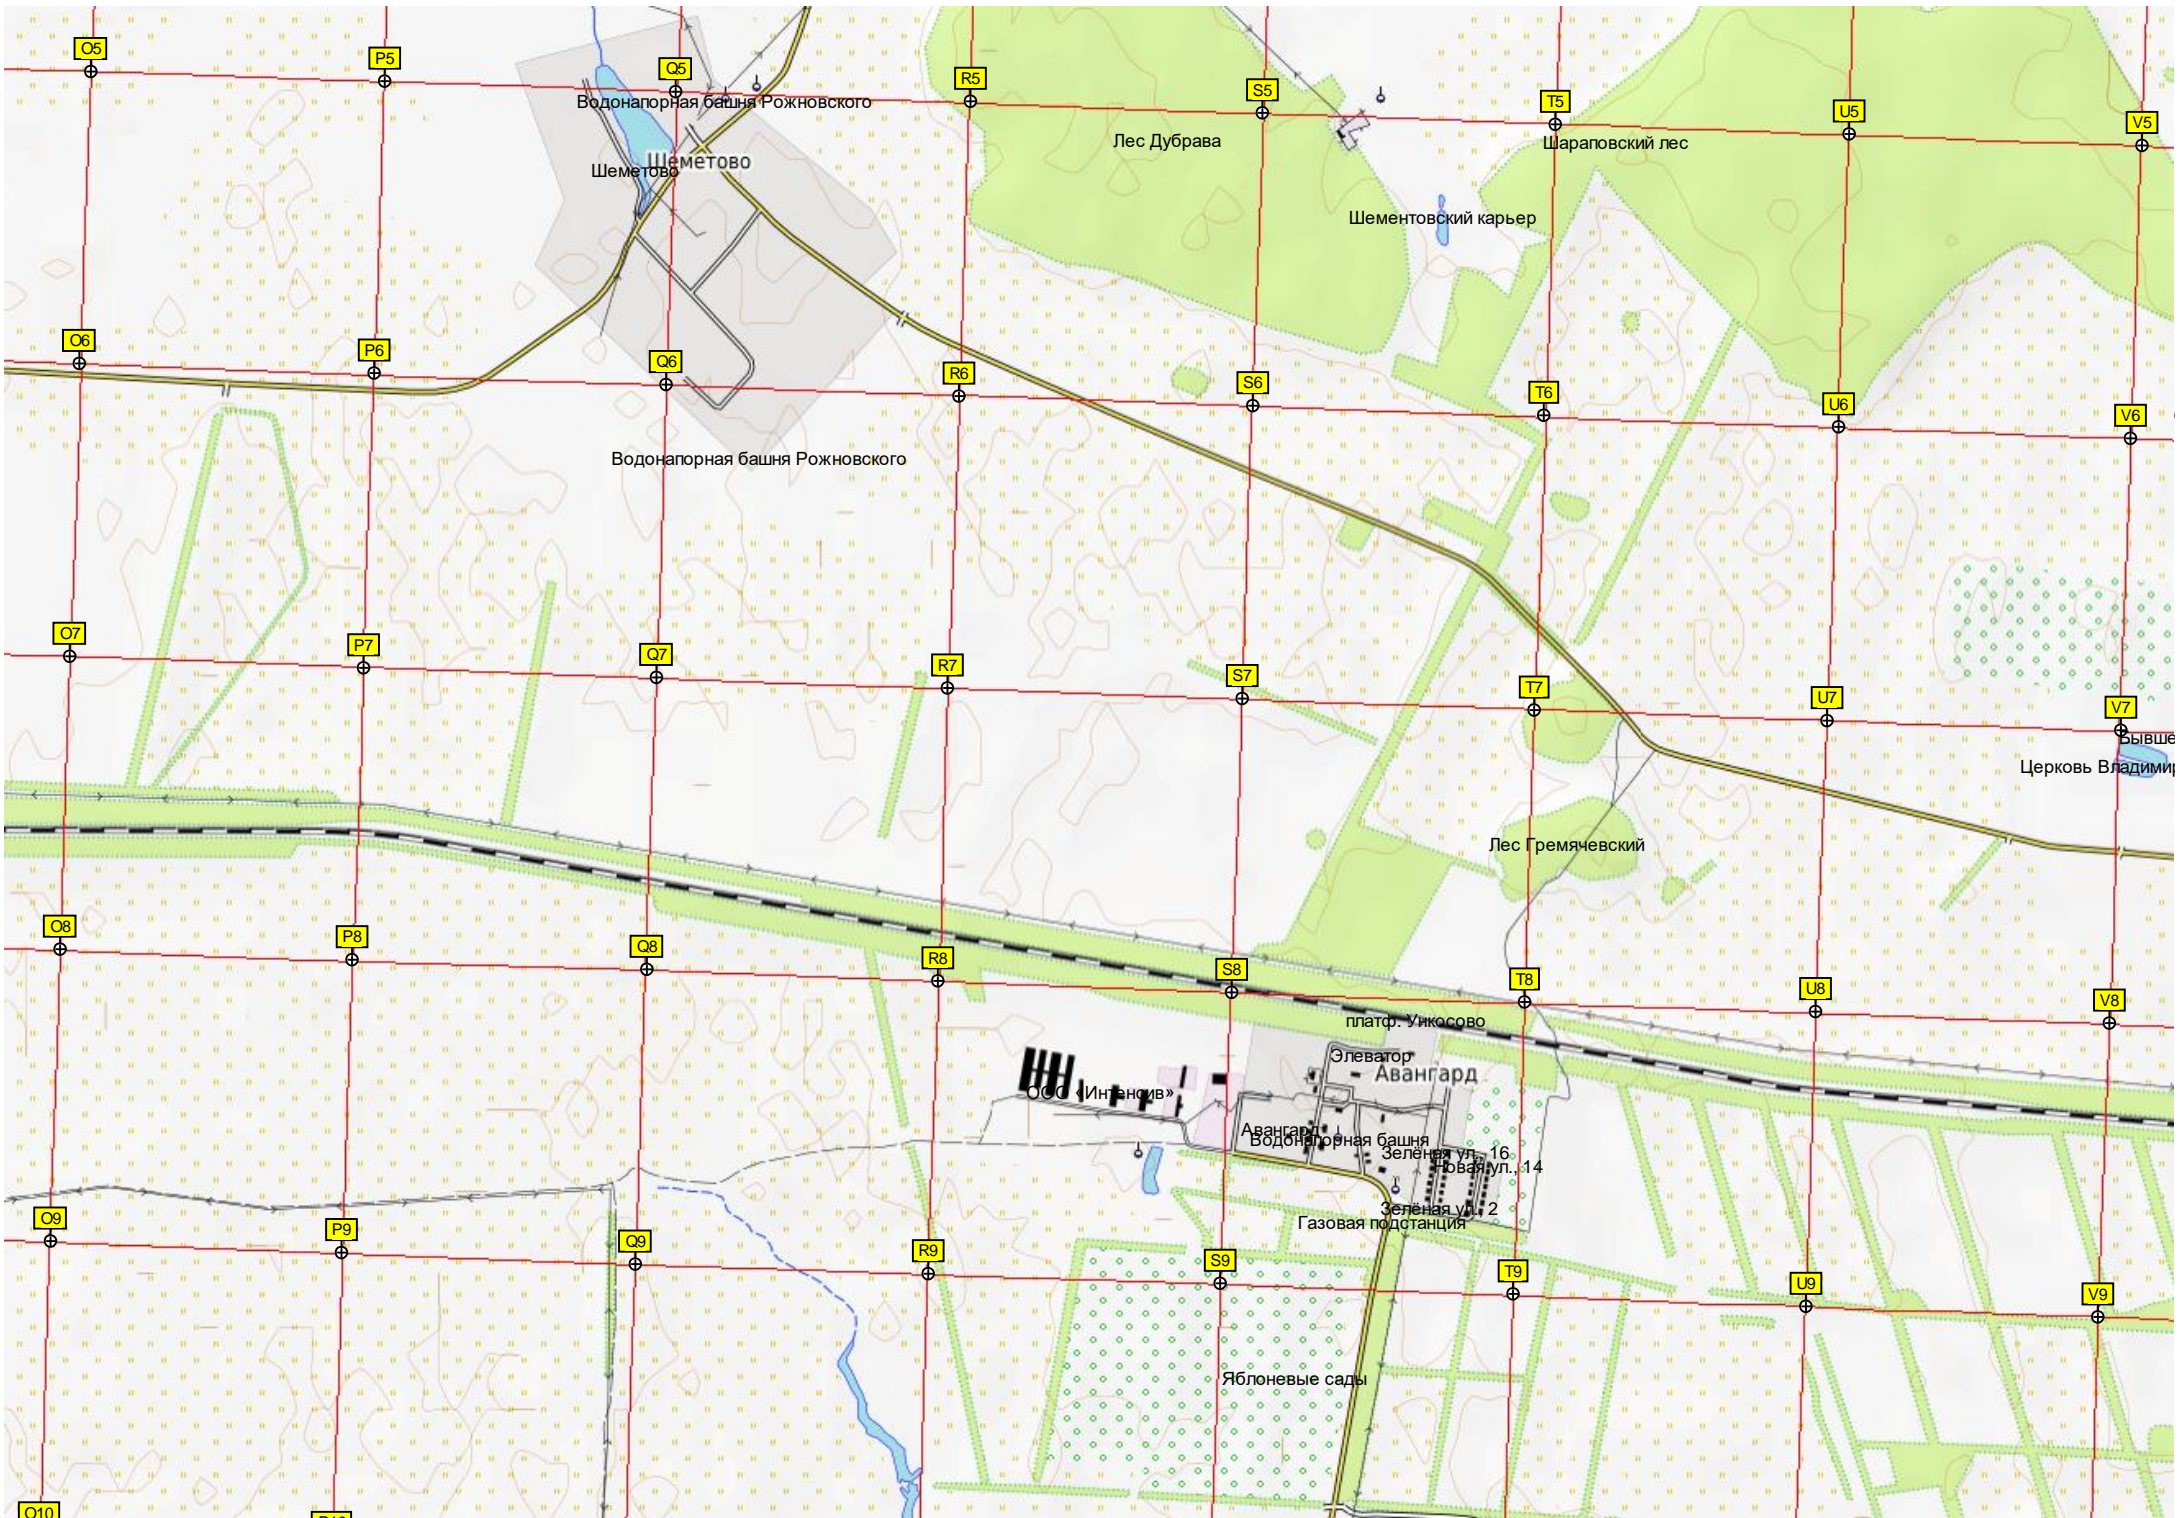

Дворец культуры
Чучковская центральная районная больница

Пруд
Водонапорная башня Рожновского

Чучковский РОВД
Водонапорная башня

Стела «Чучково»

Сухова

Сухова

АЗС

Бывшая платформа 350 км

Водонапорная башня Рожновского

Шементово

Лес Дубрава

Шементовский карьер

Шараповский лес

Водонапорная башня Рожновского

Лес Гремячевский

платф. Ужасово