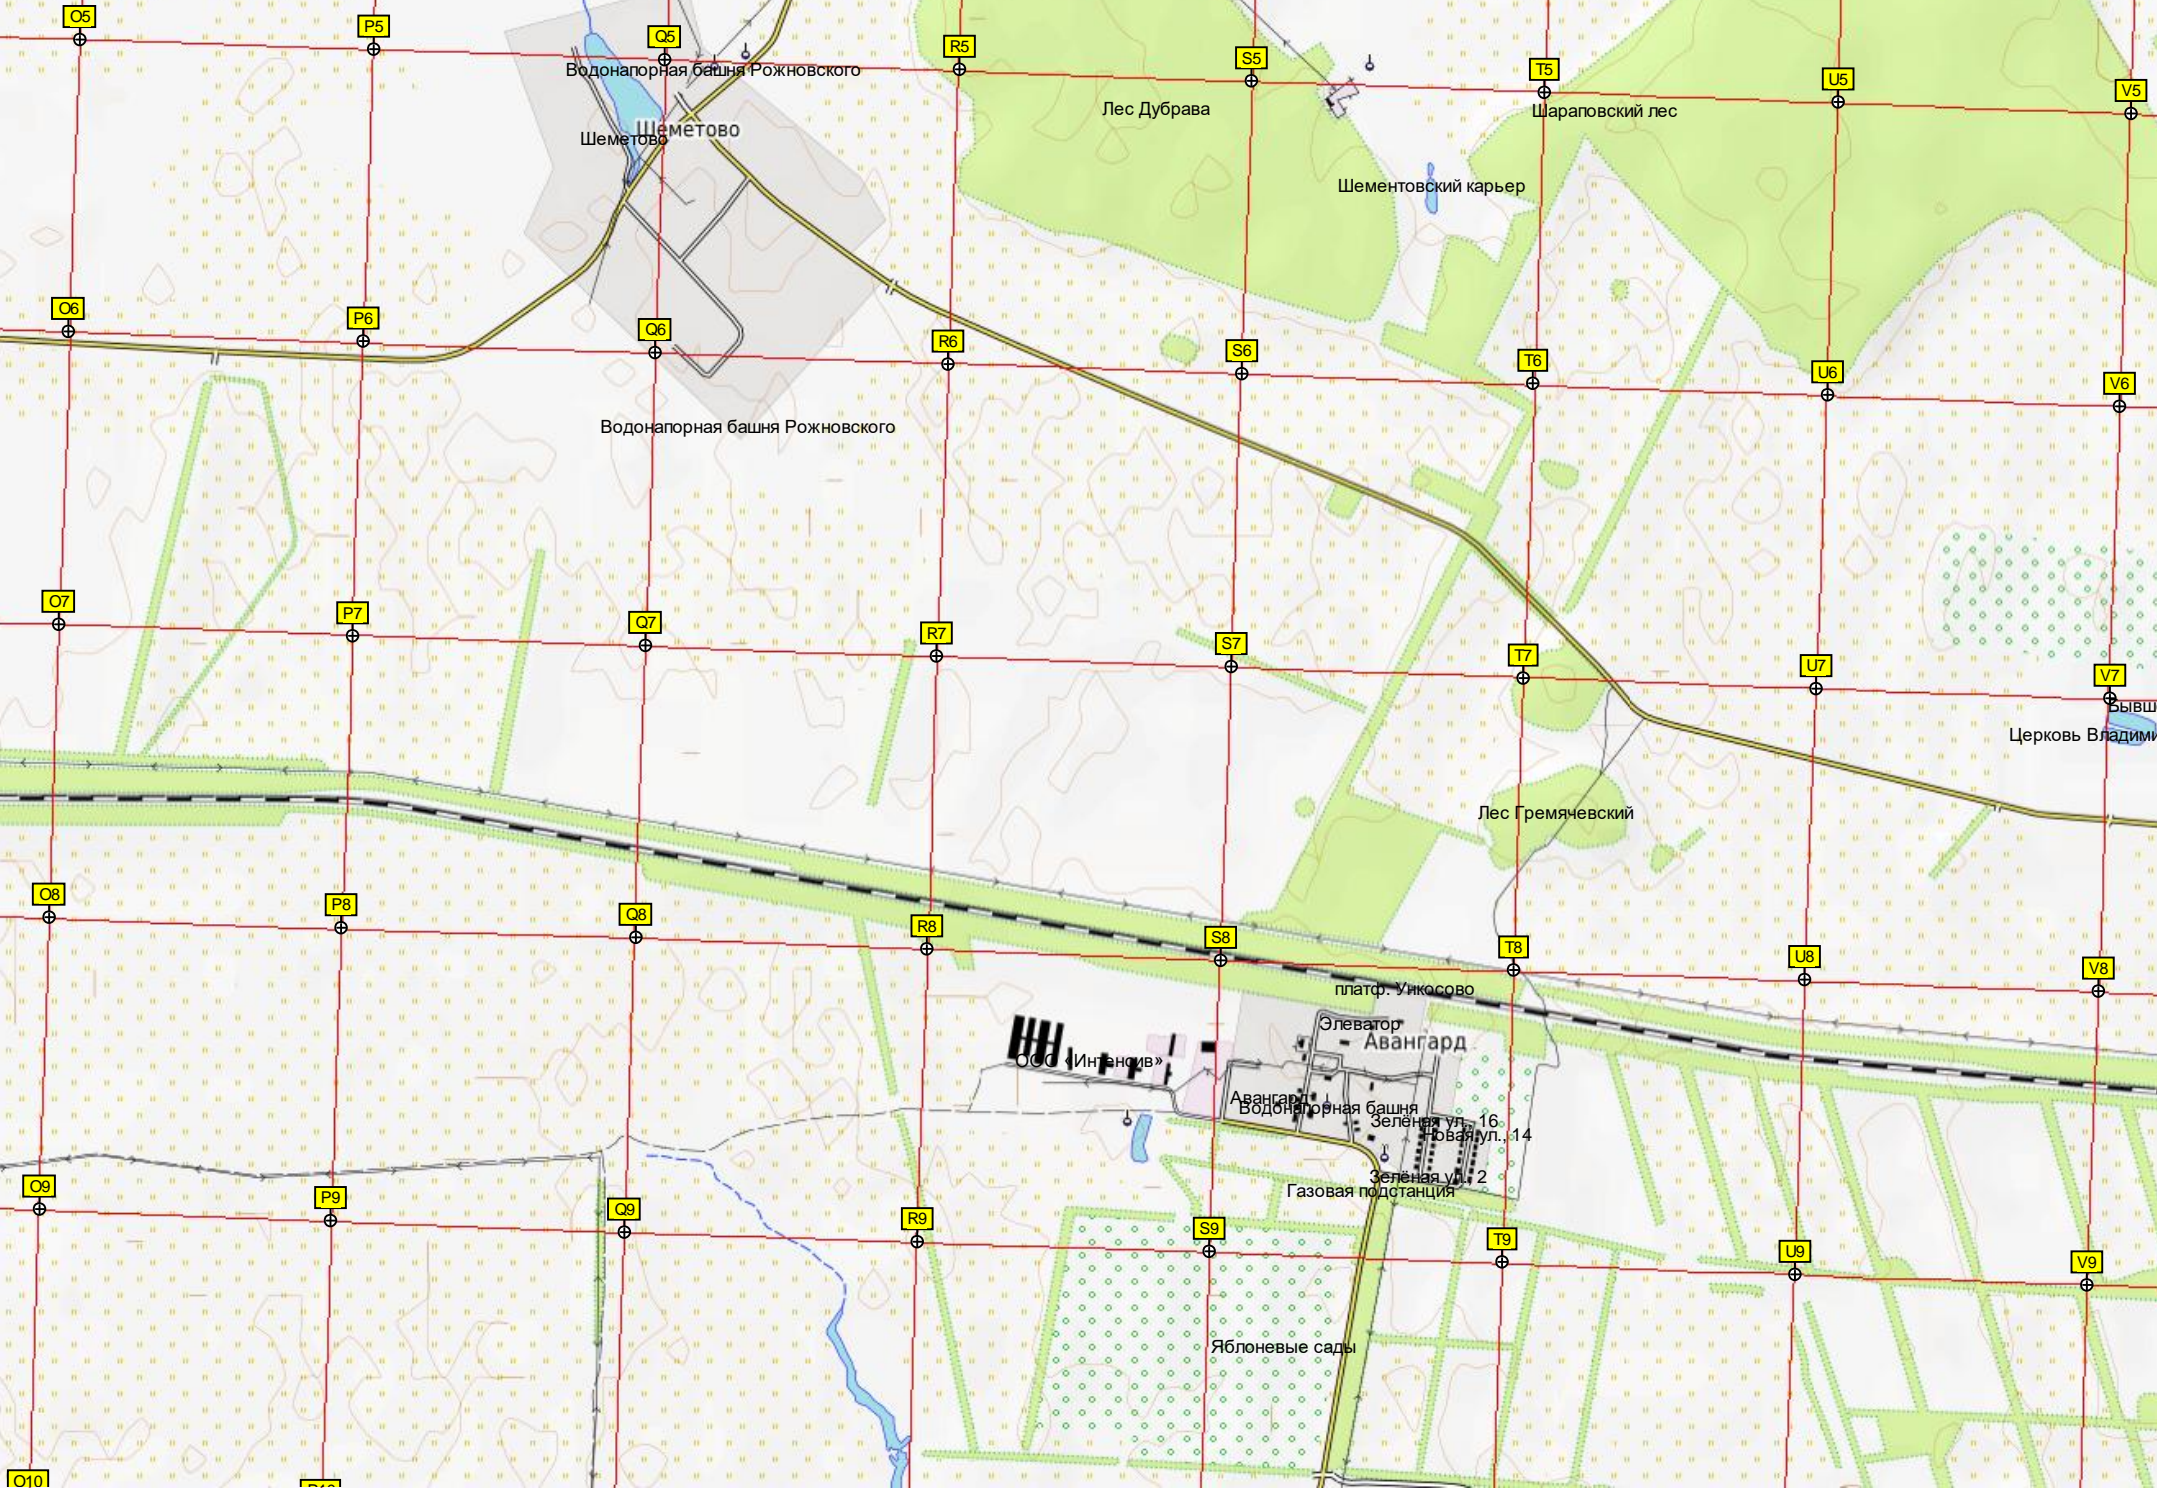

Дворец культуры
Чучковская центральная районная больница

Пруд
Водонапорная башня Рожновского

Чучковский РОВД
Водонапорная башня

Стела «Чучково»

Сухова

Сухова

АЗС

Бывшая платформа 350 км

Водонапорная башня Рожновского

Шементово

Лес Дубрава

Шементовский карьер

Шараповский лес

Водонапорная башня Рожновского

Лес Гремячевский

платф. Ужасово

Элеватор «Авангард»

Авангардская башня

Газовая подстанция

Яблоневые сады

Церковь Владимира

Церковь Казанской иконы Божией Матери

Копнино

Балка Круглянка