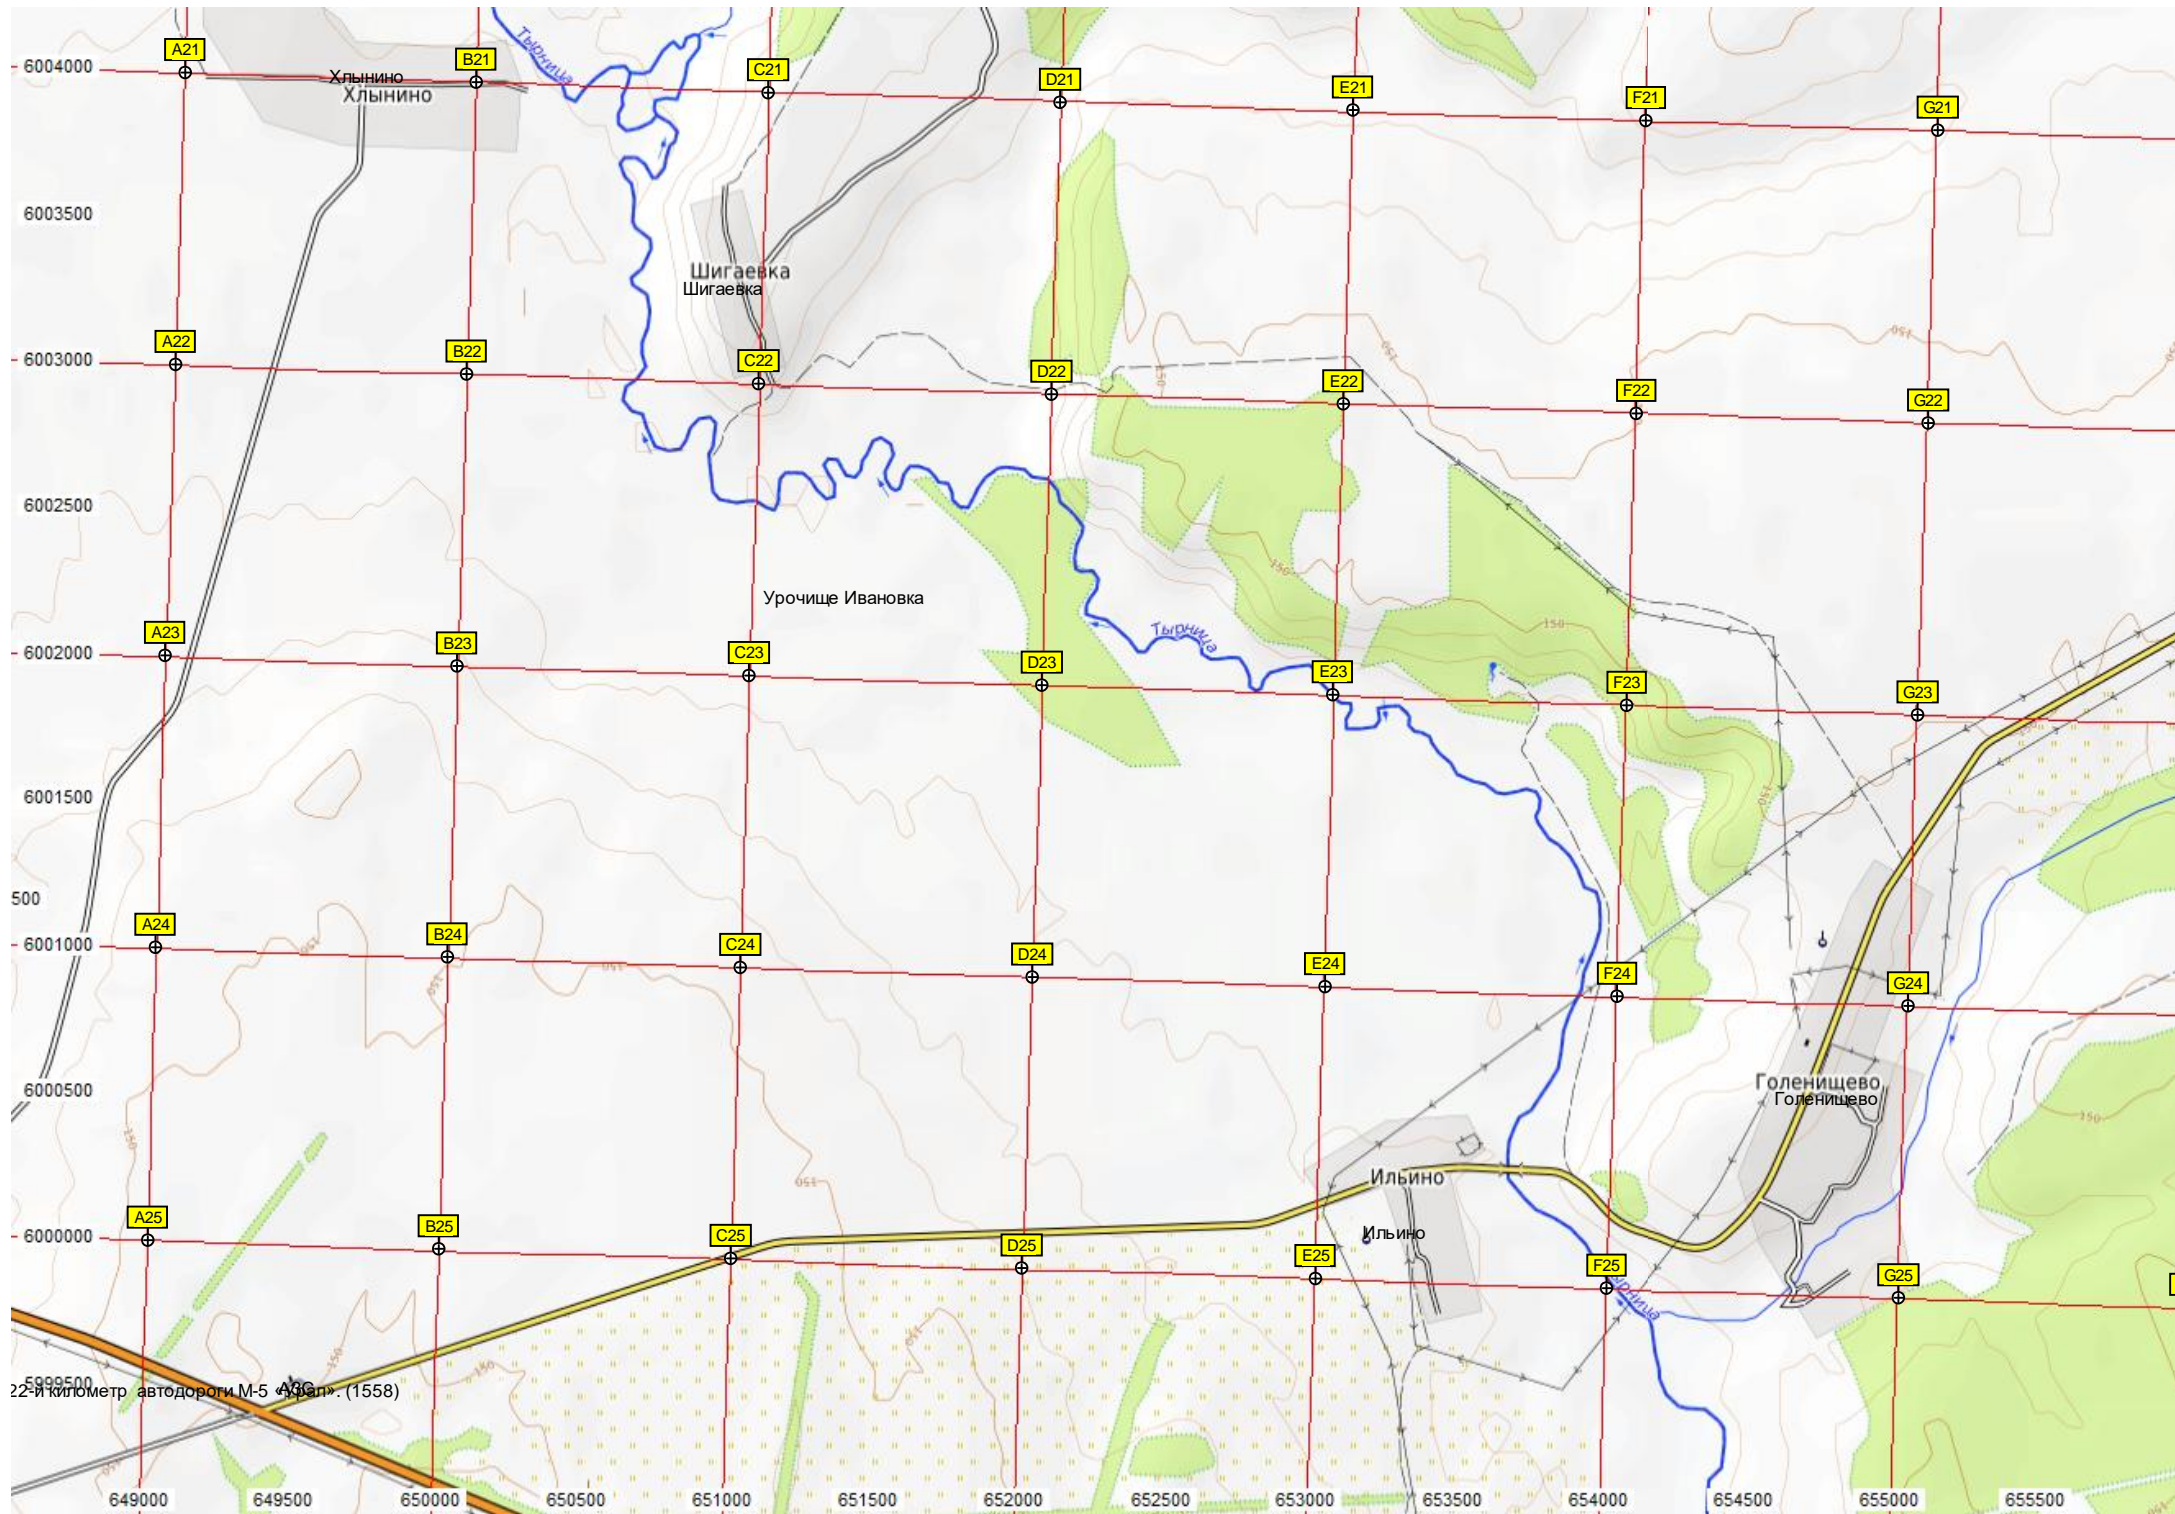

Александровка

Плоский овраг

Балка Свиноуха

Овраг Яковлевский

Церковь Николая Чудотворца

Демидов-Демид

U15

V15

22-й километр автодороги М-5 «Юг» (1558)