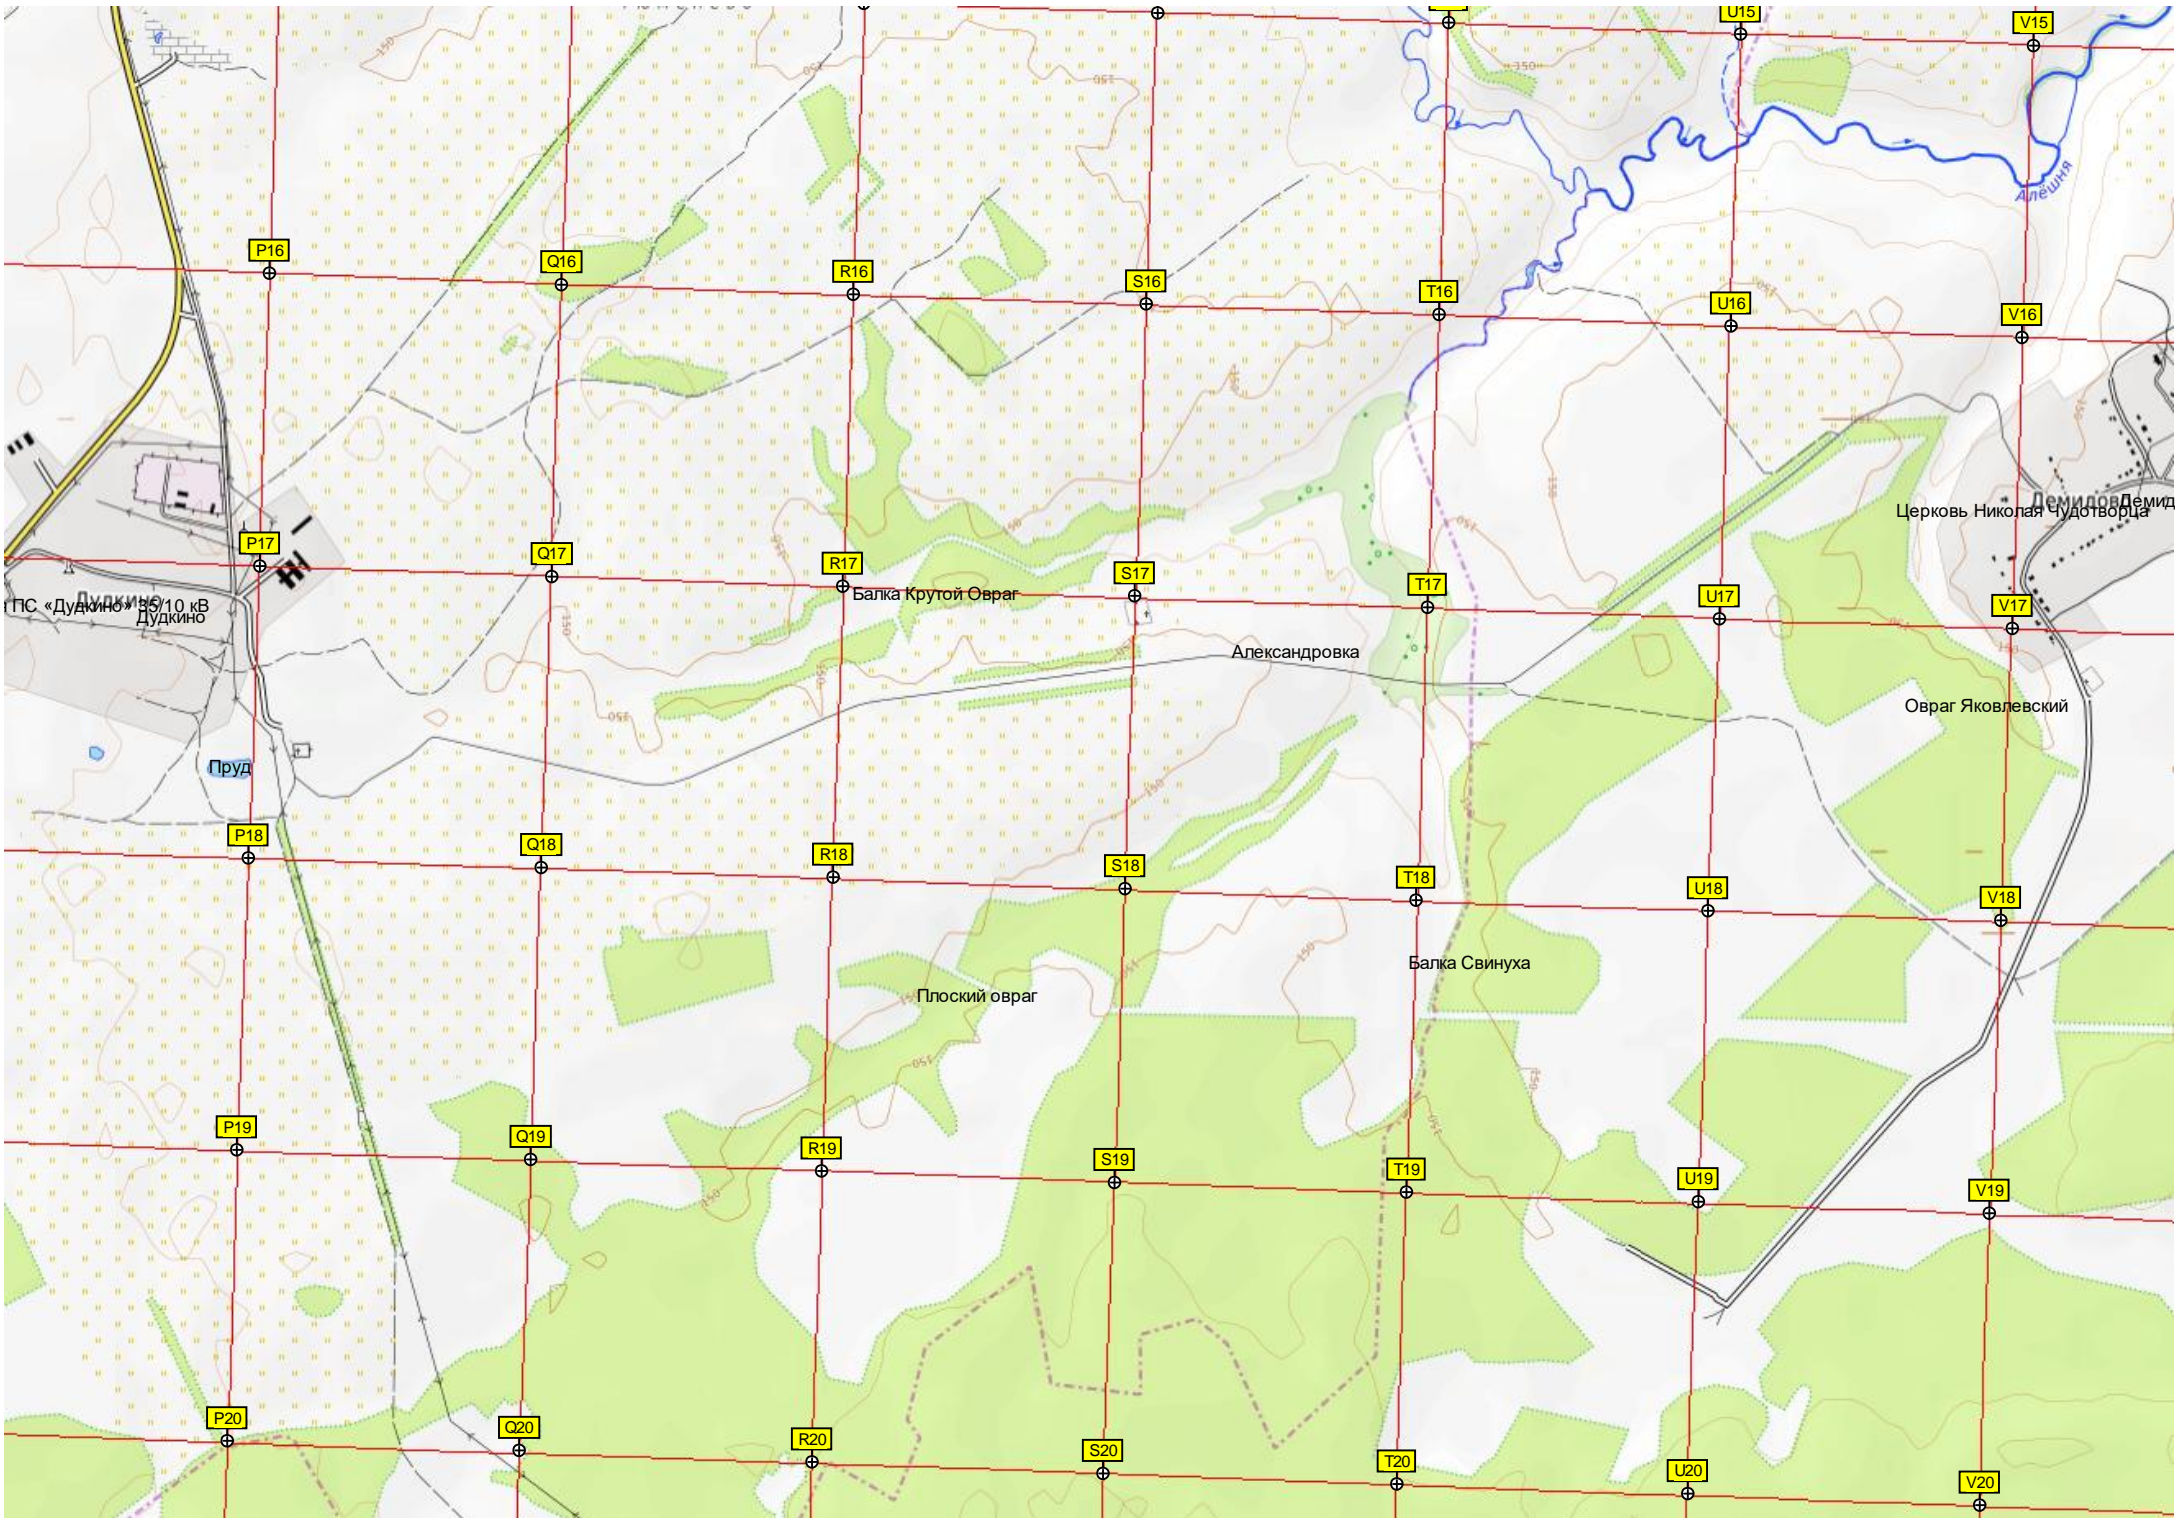

P16

Q16

R16

S16

T16

U16

V16

P17

Q17

R17

S17

T17

U17

V17

P18

Q18

R18

S18

T18

U18

V18

P19

Q19

R19

S19

T19

U19

V19

P20

Q20

R20

S20

T20

U20

V20

ПТС «Дудкино»
10 кв
Дудкино

Пруд

Балка Крутой Овраг

Александровка

Плоский овраг

Балка Свиноуха

Овраг Яковлевский

Церковь Николая Чудотворца

Демидов-Демид

U15

V15