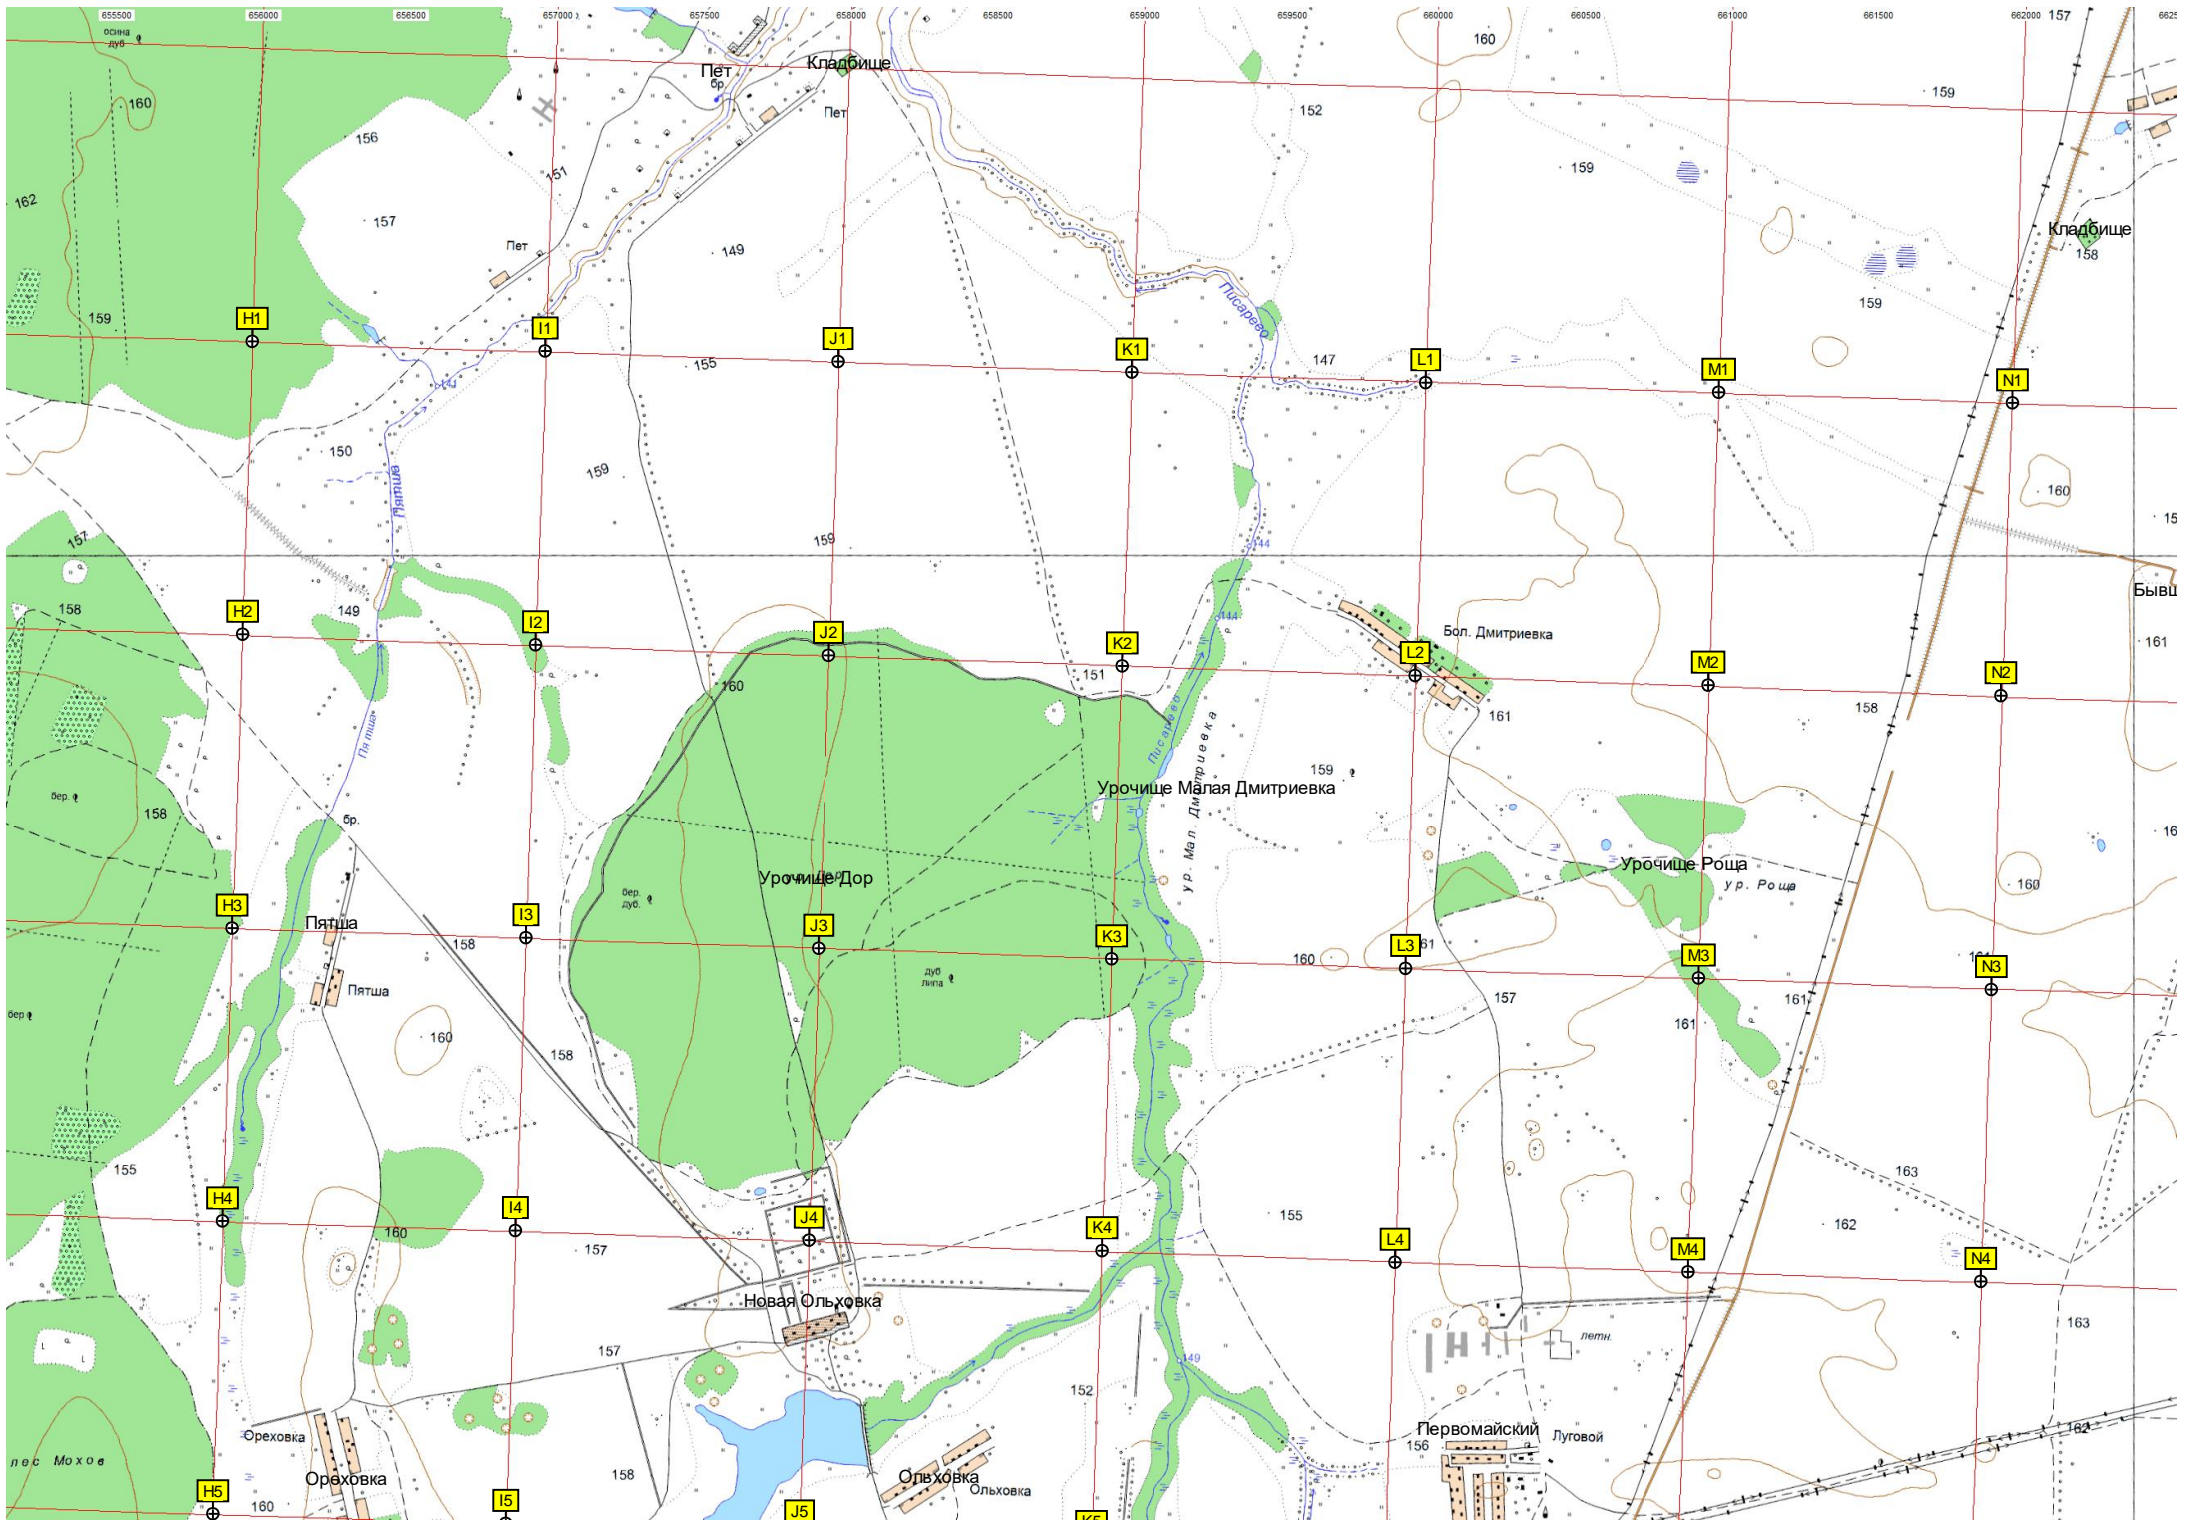

Красный Хутор

Урочище Заповедь

Урочище Колнинская Дача

Назаровка

Урочище Деревягинский

O1

P1

Q1