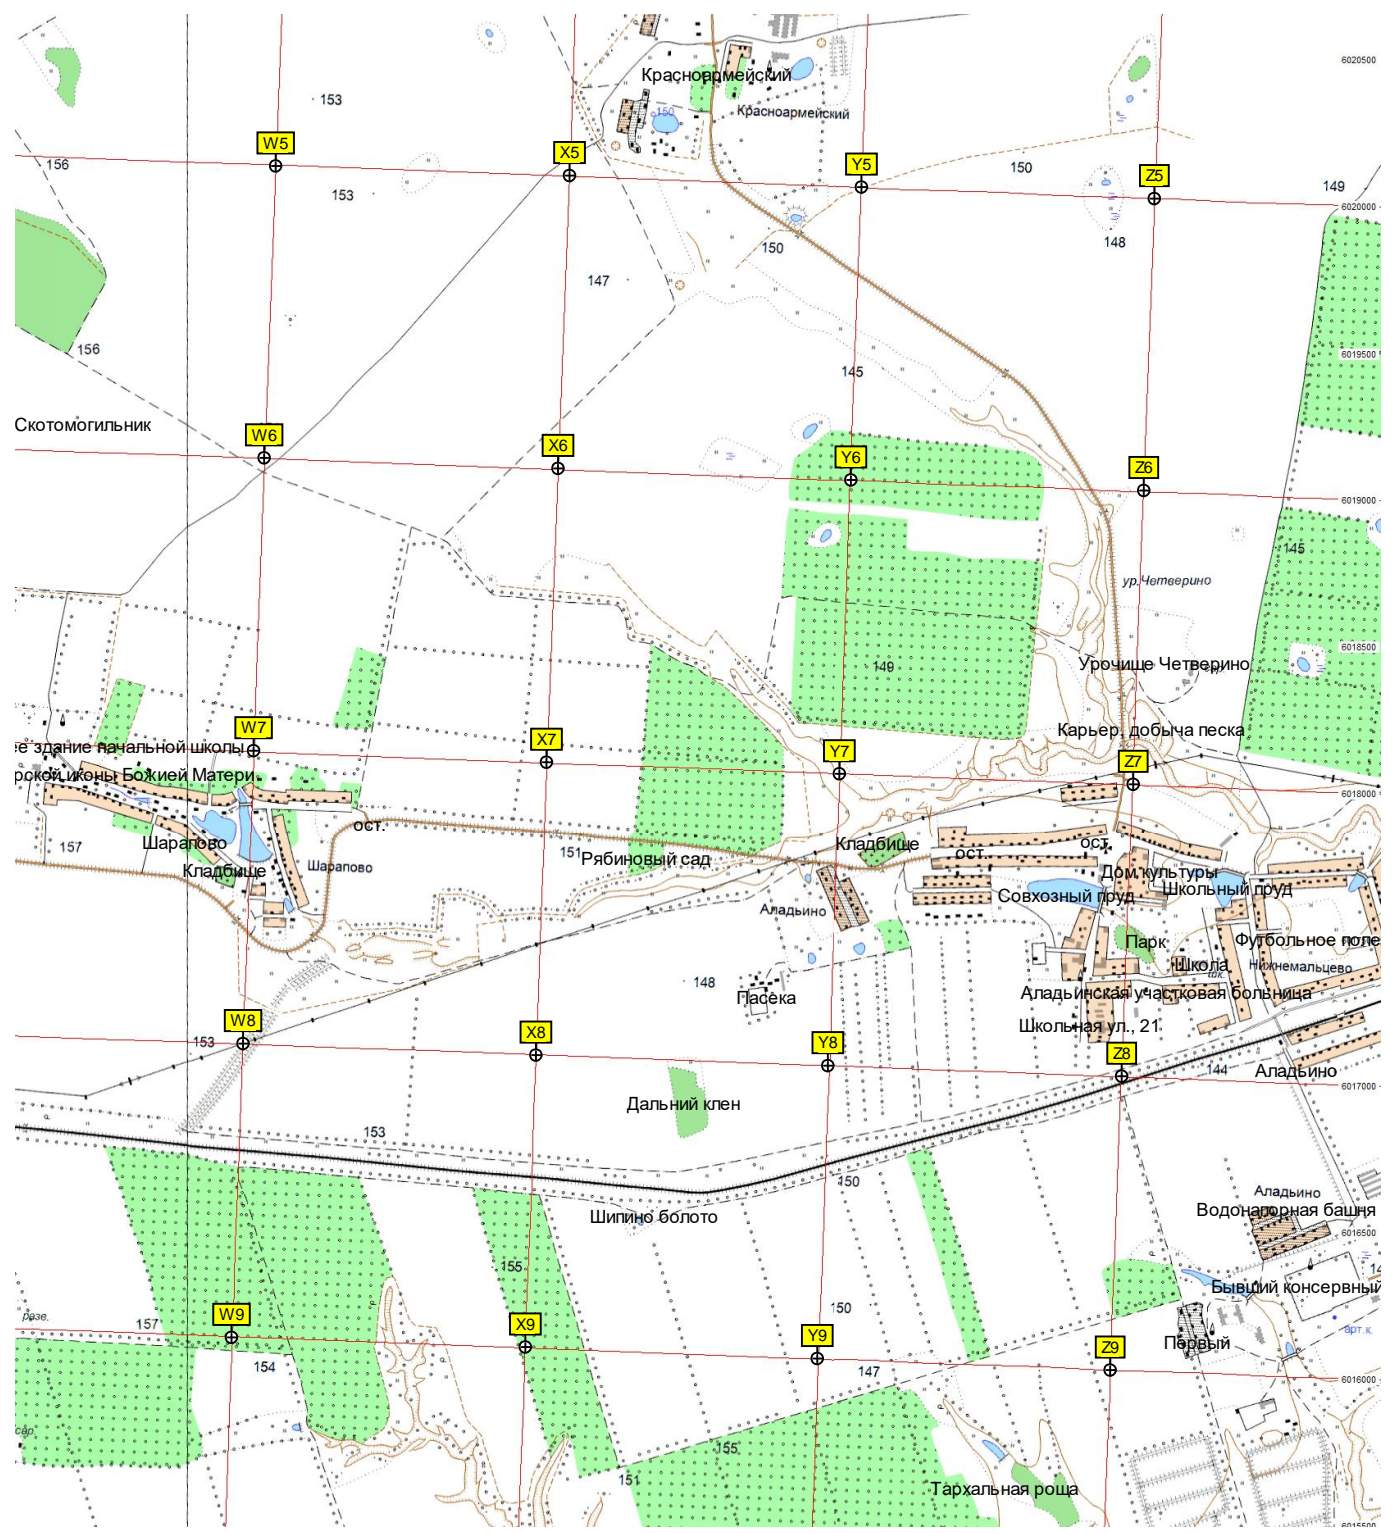

U4

V1

V3

V4

Пузыос

Урочище Мокрокугушев

Ильино

Пехорка

Ильинский аэродром

Никоново (нежил.)

лет.

Назаровка
Магазин
ж/д станция Назаровка
ТЭС 110/10 кВ «Назаровка»
Завидово
Овраг Грязной
Овраг Свиный
Овраг Белоусов
Деревягино
Балка Сильцо
Овраг Сельский
Муравлянка
Лаврешин
Шуваевка
Азарновка
Новый
Кладбище

Кладбище

Чучковский чугунолитейный завод

Сосновая ул., 2
Сосновая ул., 5
Котельная

Полуразрушенное здание

Бывшая база 16-й бригады спецна:

Заброш

Чучковская свалка

Зелёный Курган