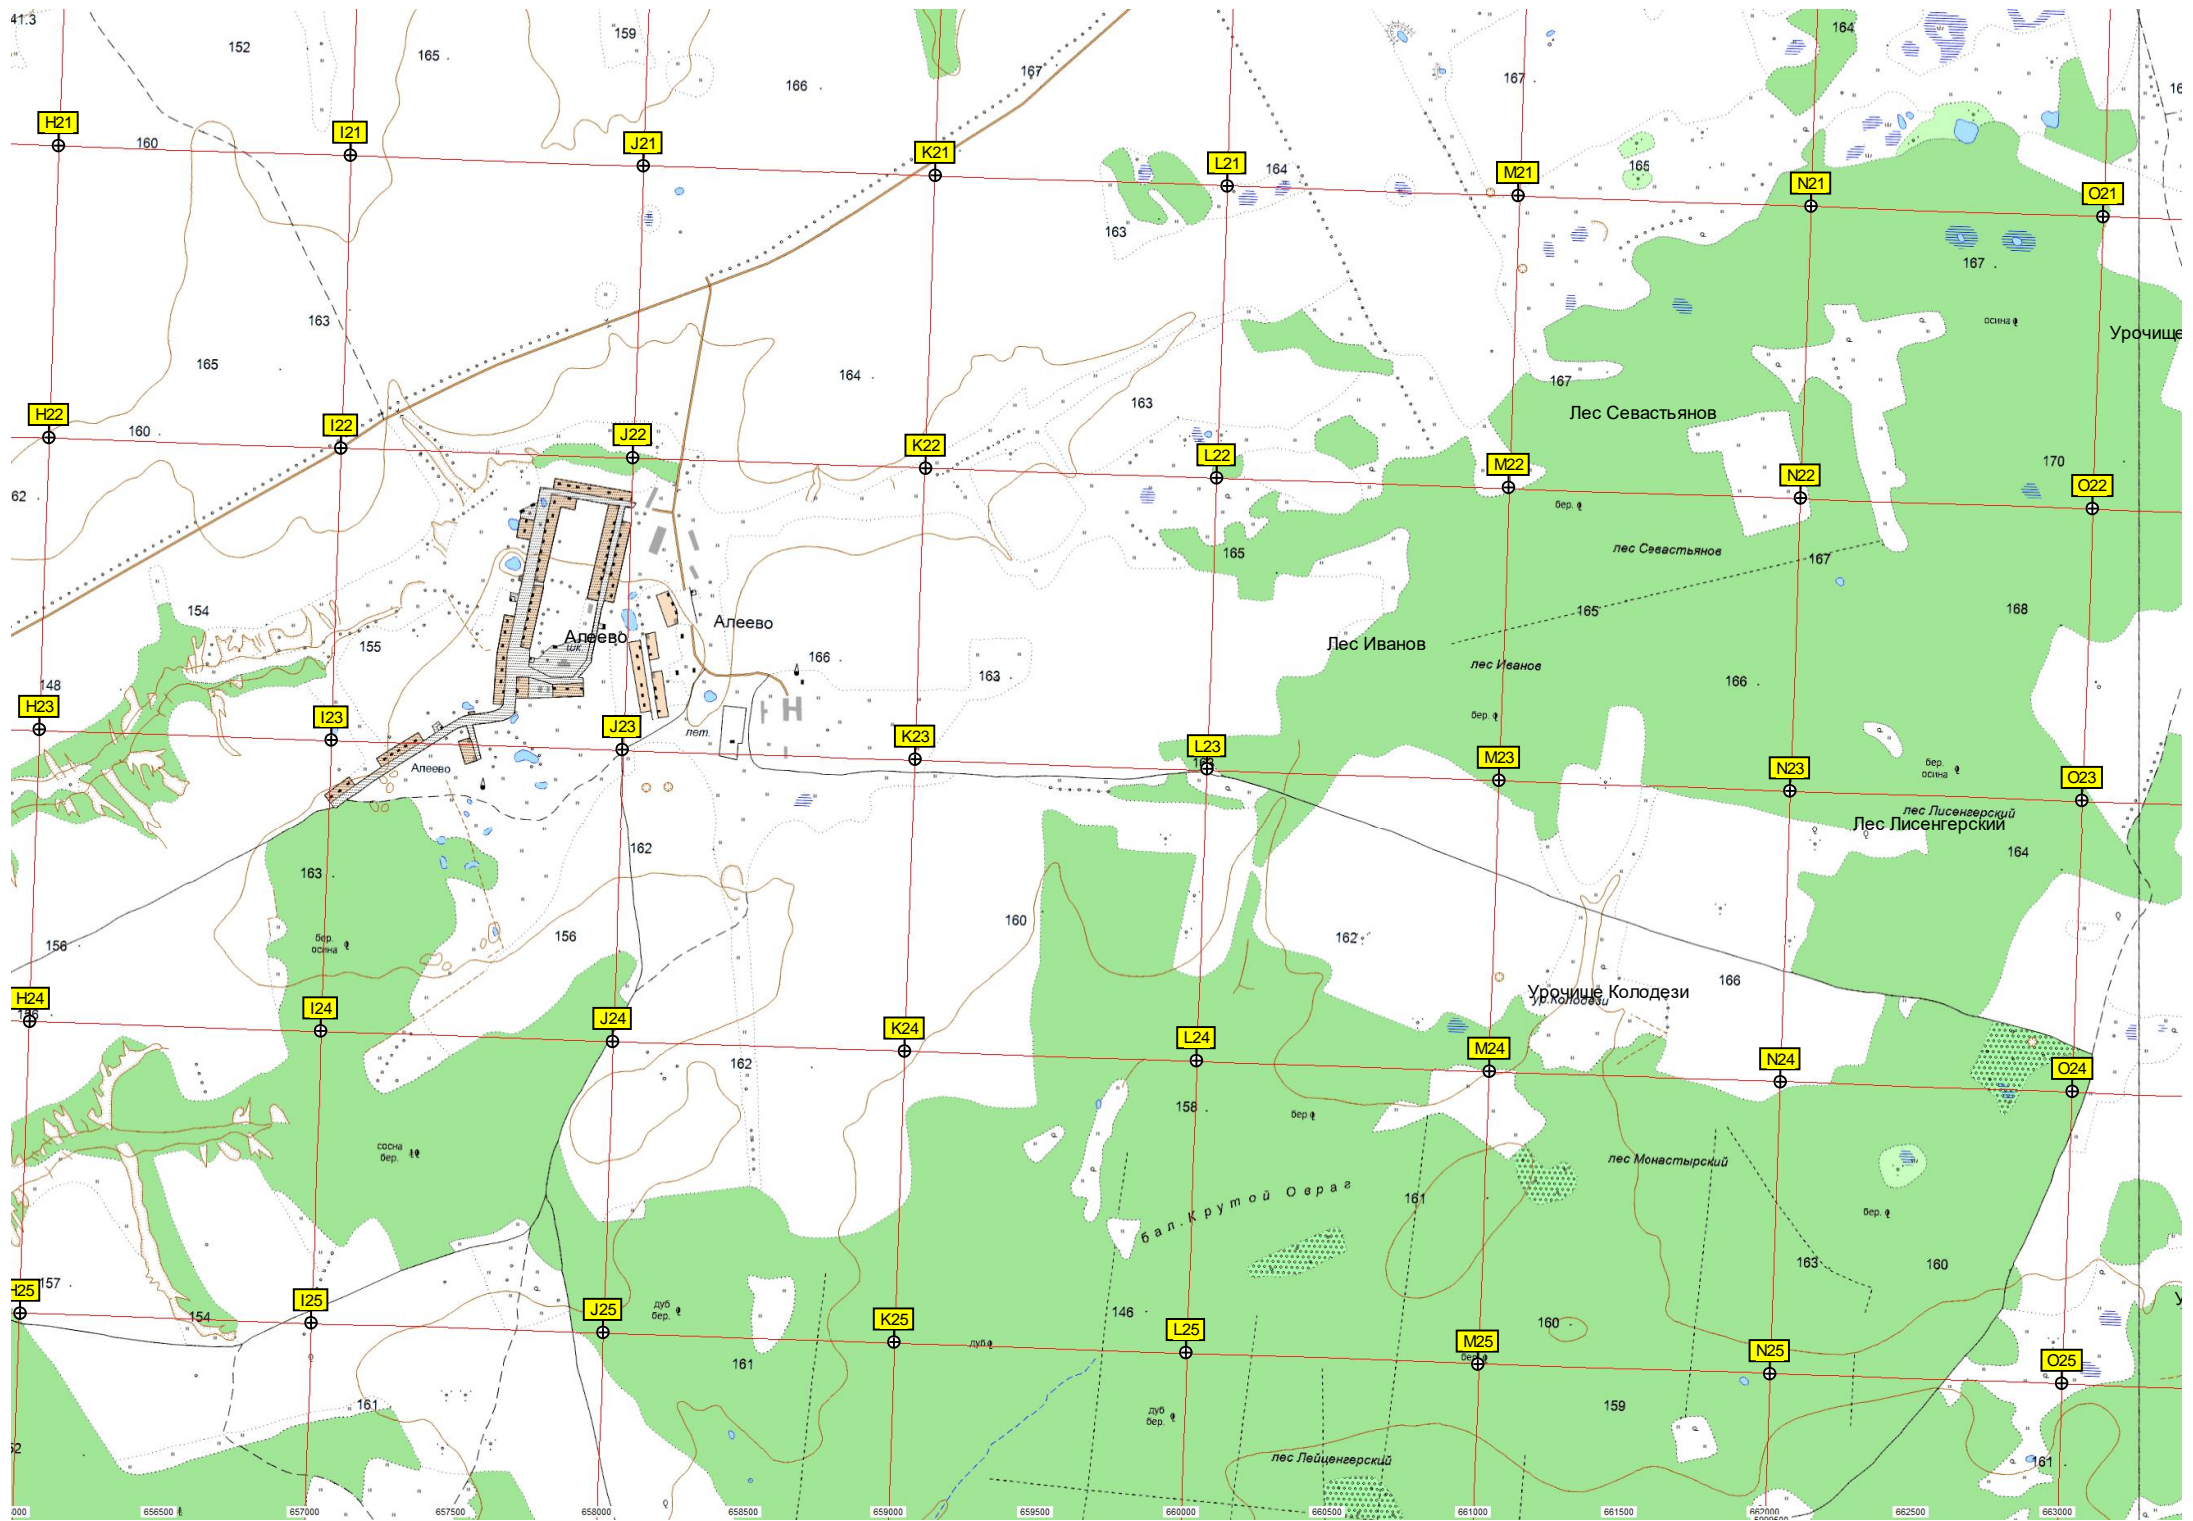

147

155

145

147

147

145

139

147

148

157

155

149

145

150

153

144

148

148

22-й километр автодороги М-5 «А30» (1558)

164
161
167
161
163
162
159
157
156
157
663500 664000 664500 665000 665500 666000 666500 667000 667500 668000 668500 669000 669500 670000 670500 671000

ур. Зеркальные Кусты
Зеркальные Кусты
ур. Купцов Лес
Урочище Купцов Лес
Урочище Исаво Болото
Урочище Веселый
ур. Дмитриевка
Урочище Дмитриевка
Войсковое стрельбище
Урочище Мирское
Урочище Мирское
ур. Агалчево
Урочище Агалчево