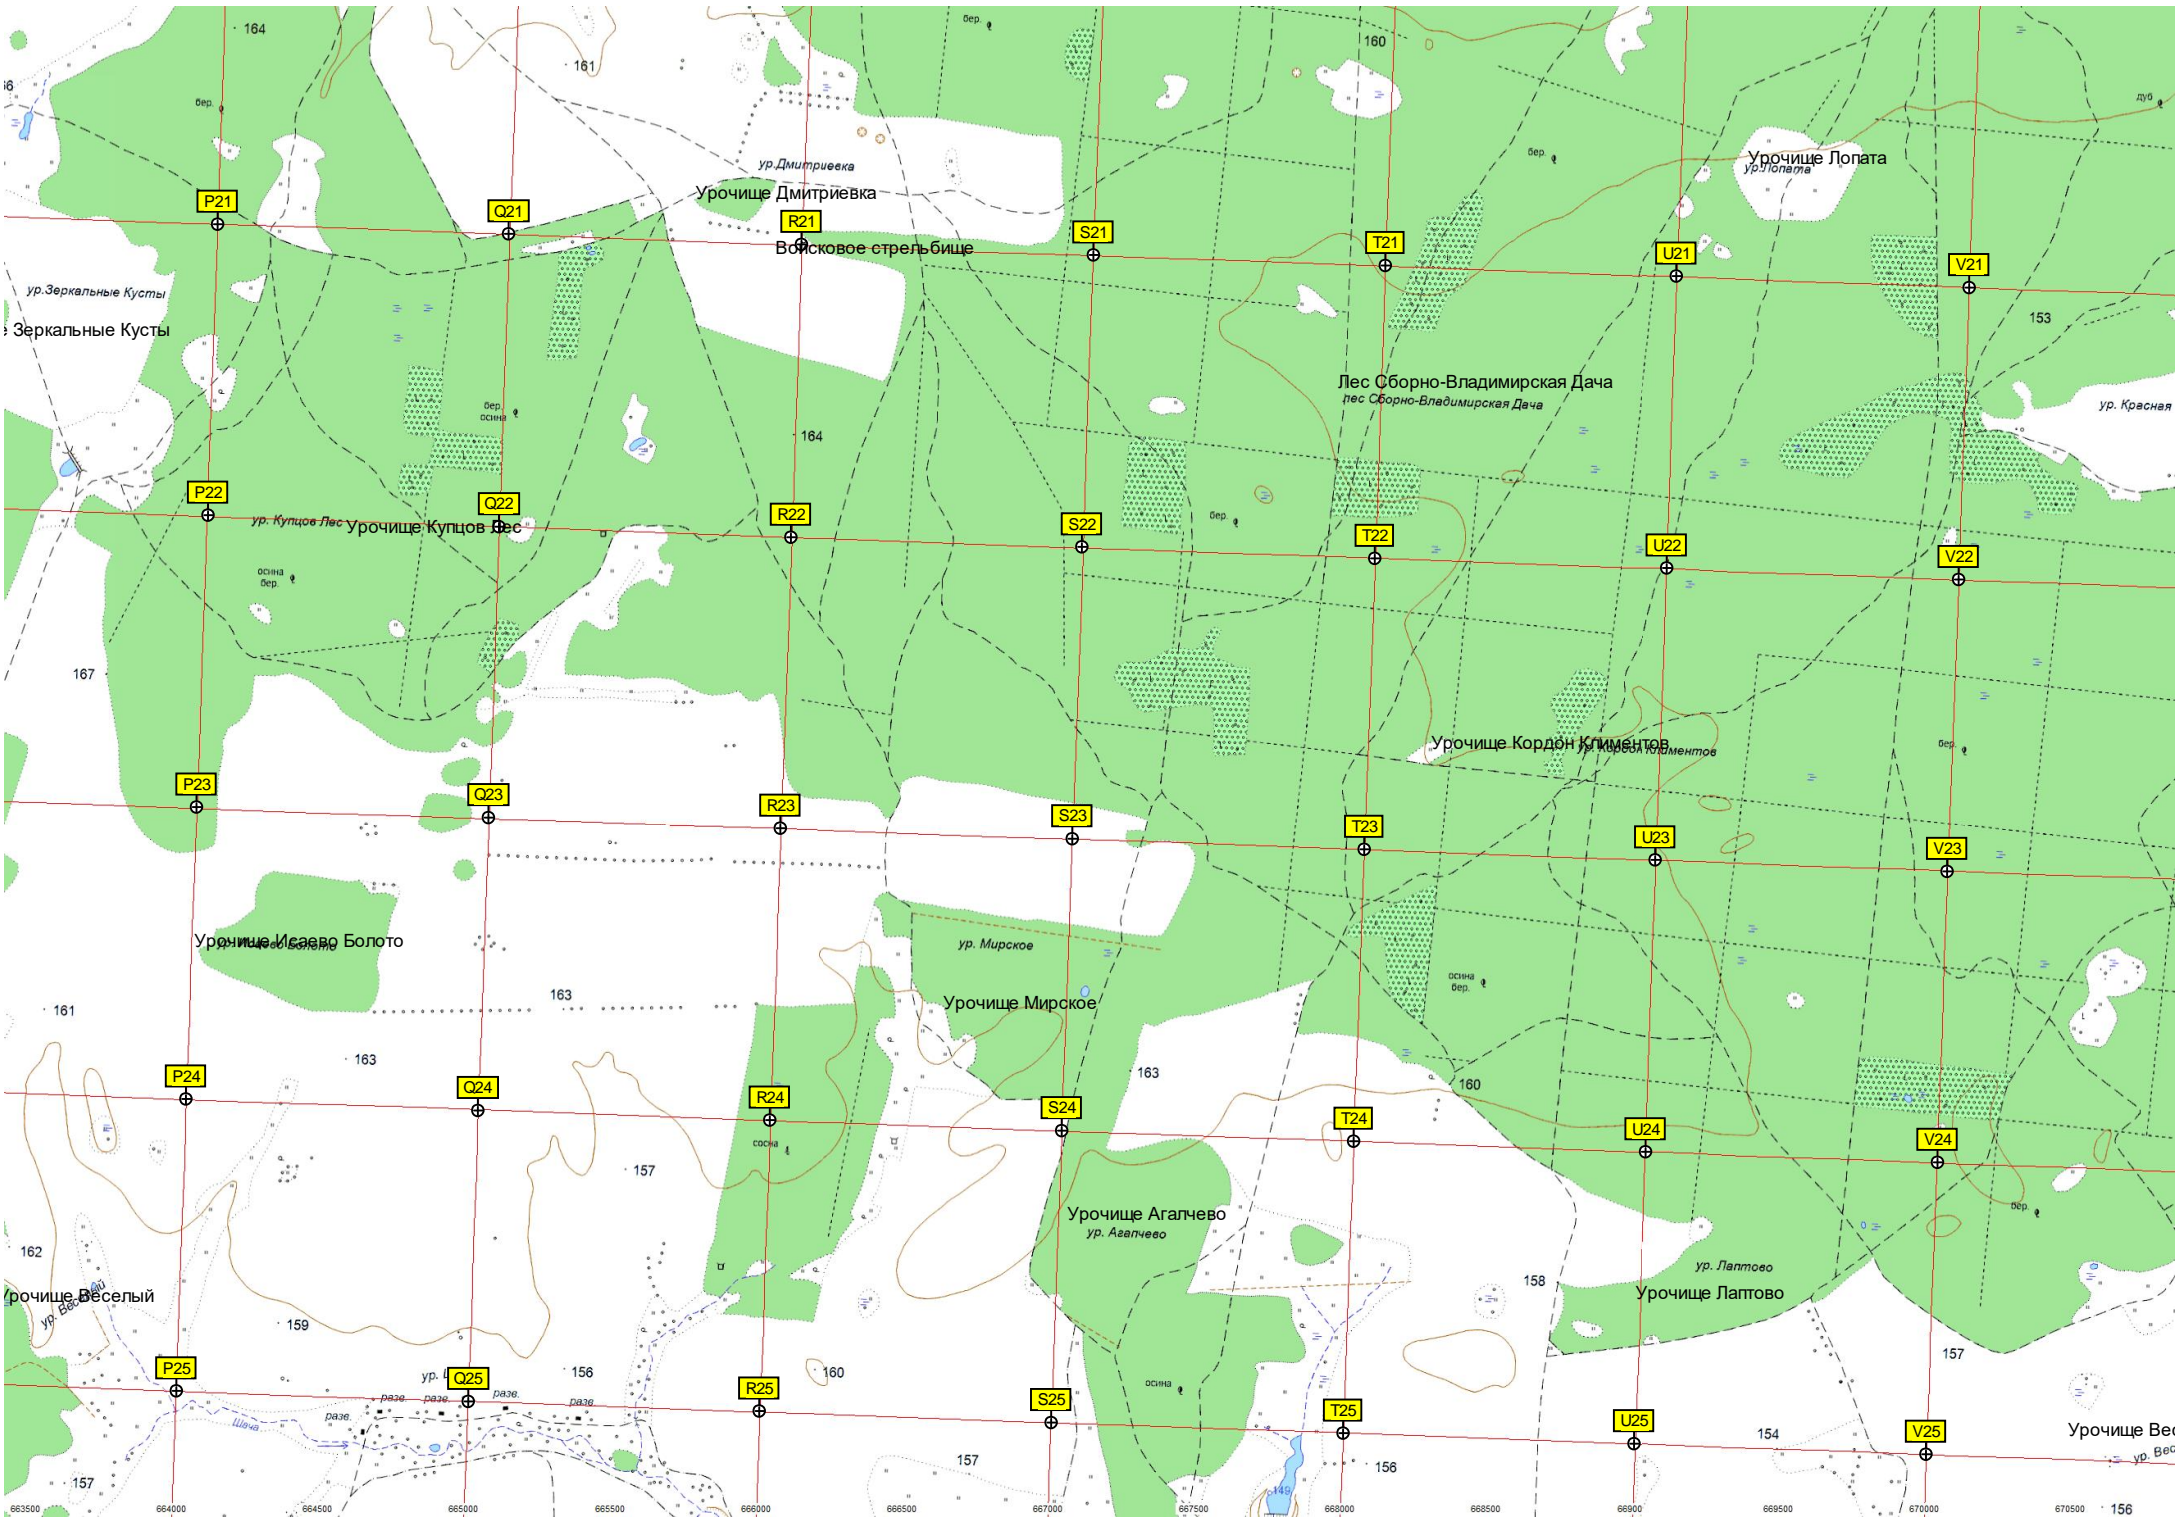

148

157

155

149

145

150

153

144

148

148

22-й километр автодороги М-5 «А30» (1558)

164
161
167
161
163
162
159
157
156
157
663500 664000 664500 665000 665500 666000 666500 667000 667500 668000 668500 669000 669500 670000 670500 671000

ур. Зеркальные Кусты
Зеркальные Кусты
ур. Купцов Лес
Урочище Купцов Лес
Урочище Исаво Болото
Урочище Веселый
ур. Дмитриевка
Урочище Дмитриевка
Войсковое стрельбище
Урочище Мирское
Урочище Мирское
ур. Агалчево
Урочище Агалчево

ур. Красная
Лес Сборно-Владимирская Дача
лес Сборно-Владимирская Дача
Урочище Кордин Климентов
Урочище Мирское
Урочище Агалчево

Урочище Лопата
ур. Лопата
ур. Красная
Урочище Кордин Климентов
Урочище Мирское
Урочище Агалчево
Урочище Лопата
ур. Лопата