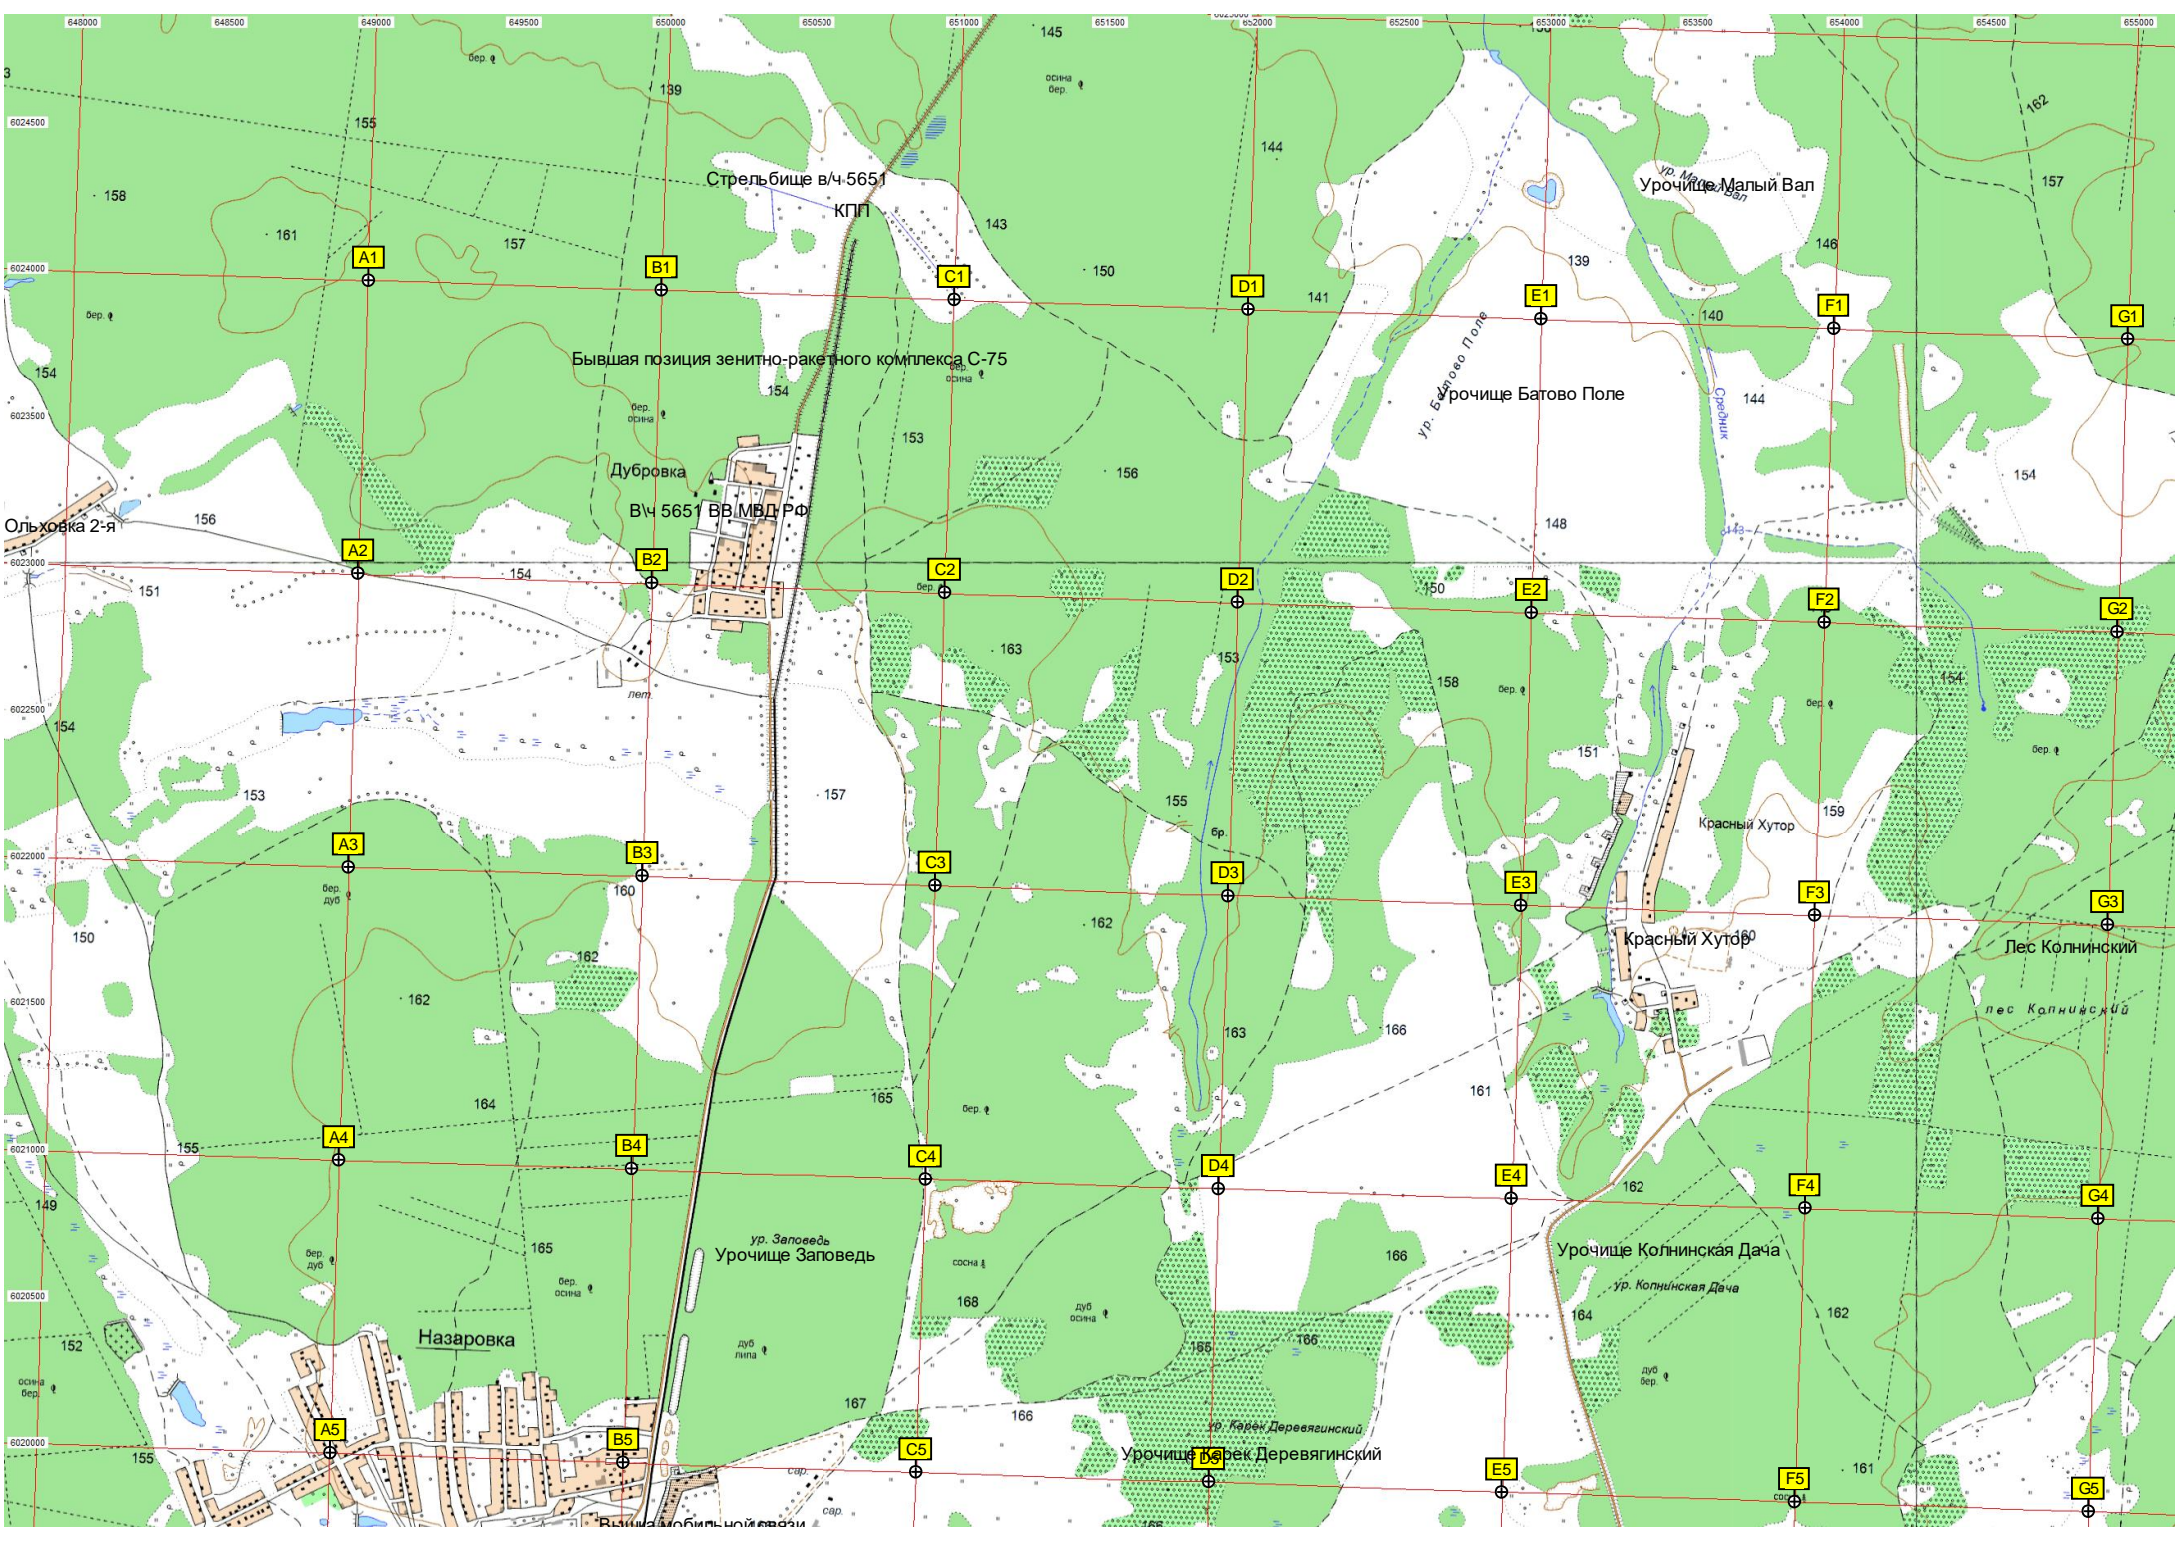

Стрельбище в/ч 5651

Урочище Малый Вал

Бывшая позиция зенитно-ракетного комплекса С-75

Урочище Батово Поле

Дубровка

В/ч 5651 ВВ/МВД РФ

Ольховка 2-я

Красный Хутор

Красный Хутор

Урочище Заповедь

Урочище Колнинская Дача

Назаровка

Урочище Деревягинский