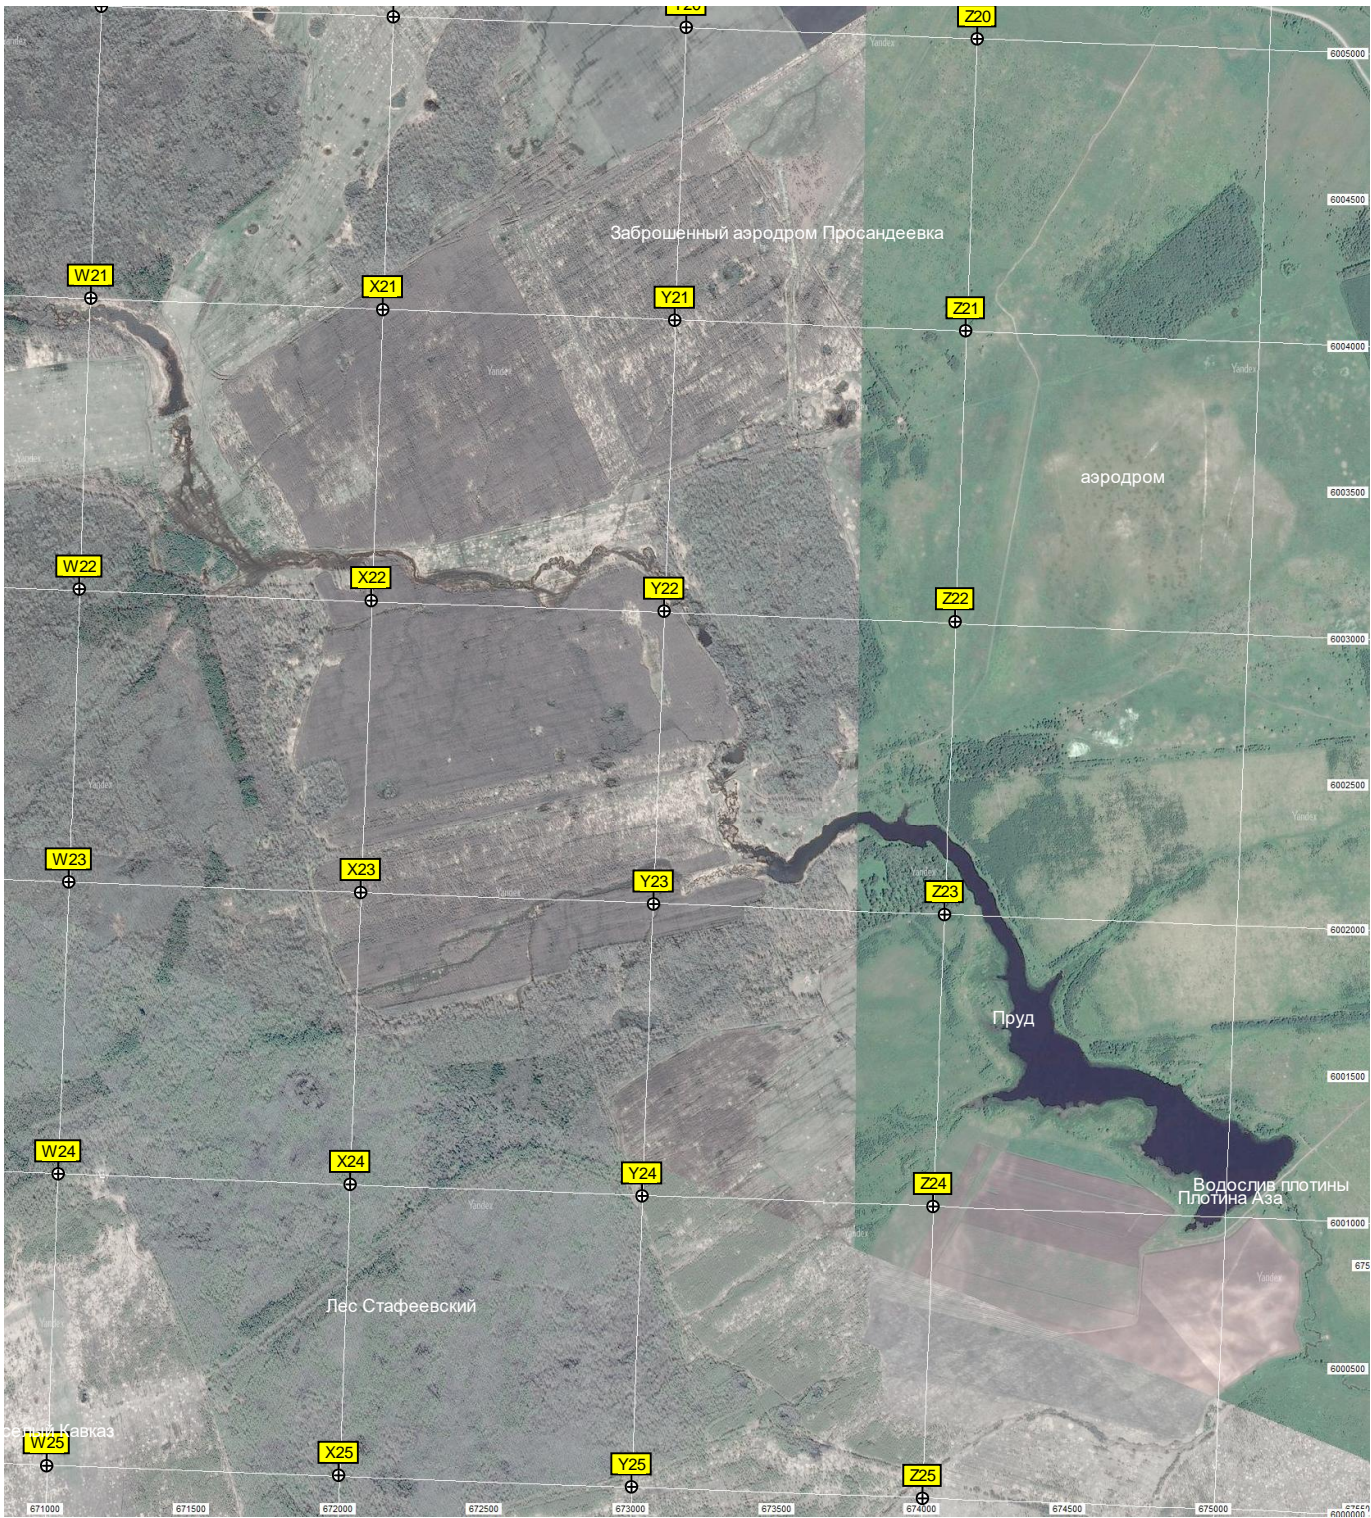

Балка Крутой Овраг

Александровка

Плоский овраг

Балка Свиноуха

Овраг Яковлевский

Церковь Николая Чудотворца

Демид

Yandex

Yandex

Yandex

Yandex

Yandex

Yandex

Yandex

2-й километр, автодороги М-5 "А300" (1558)

Заброшенный аэродром Просандеевка

аэродром

Пруд

Водослив плотины  
Плотина Аза

Лес Стафеевский

W21

X21

Y21

Z21