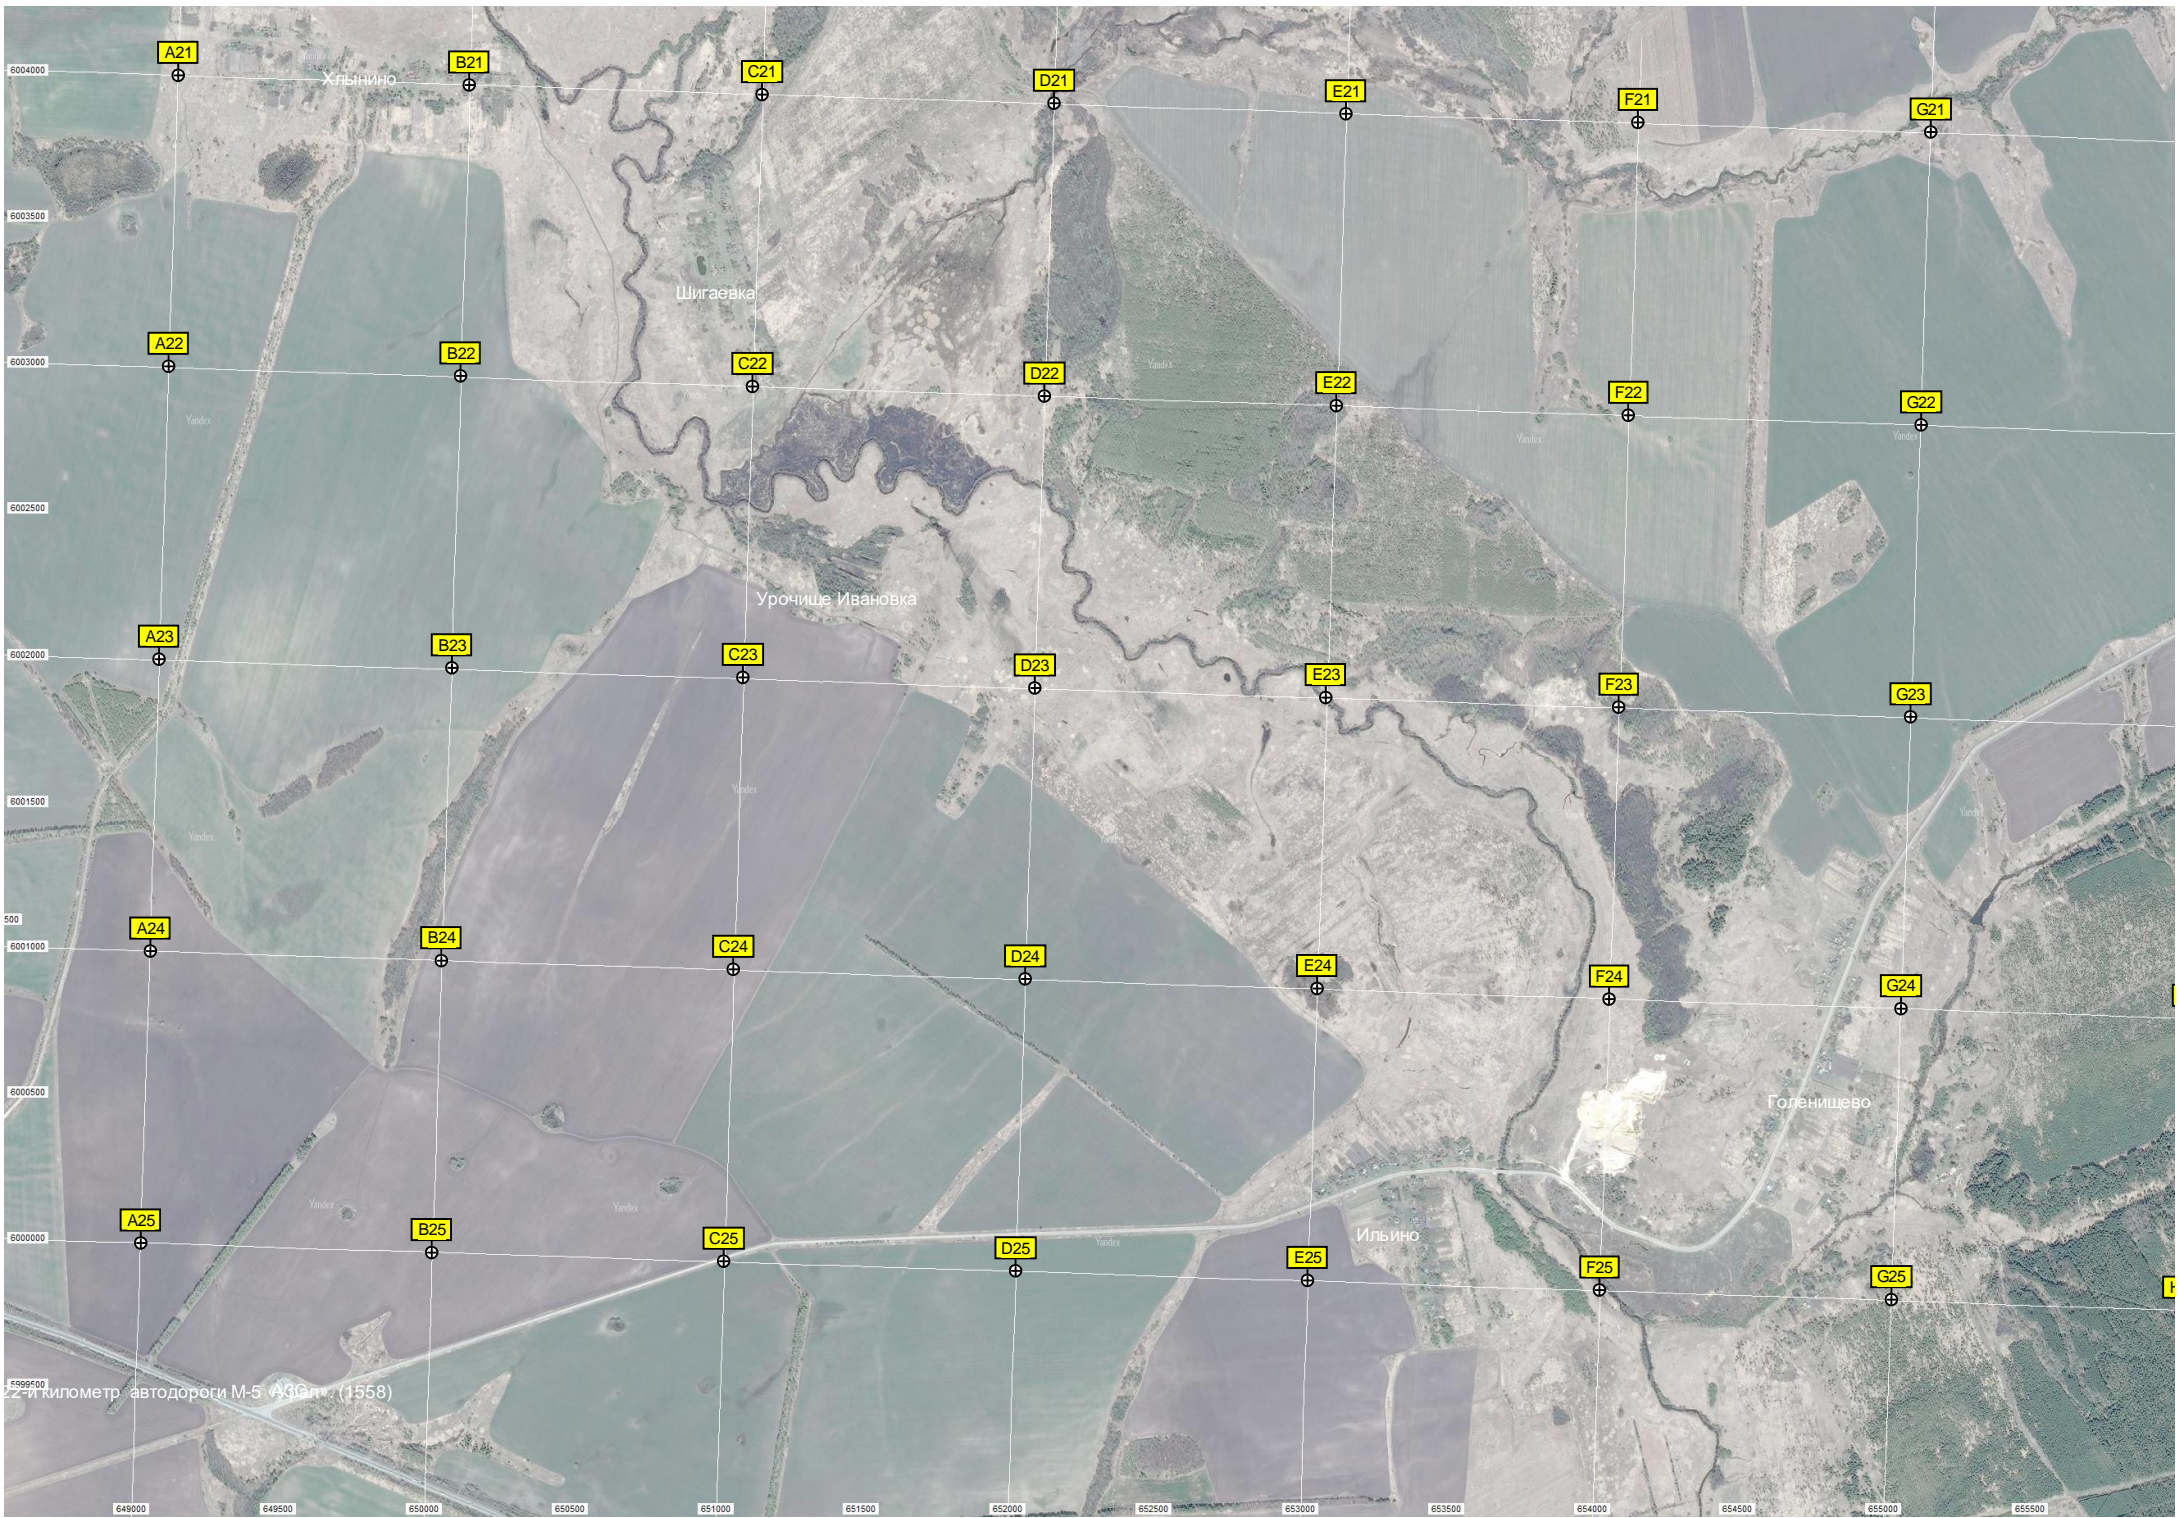

Балка Крутой Овраг

Александровка

Плоский овраг

Балка Свиноуха

Овраг Яковлевский

Церковь Николая Чудотворца

Демид

Yandex

Yandex

Yandex

Yandex

Yandex

Yandex

Yandex

2-й километр, автодороги М-5 "А300" (1558)

Заброшенный аэродром Просандеевка

аэродром

Пруд

Водослив плотины  
Плотина Аза

Лес Стафеевский

W21

X21

Y21

Z21