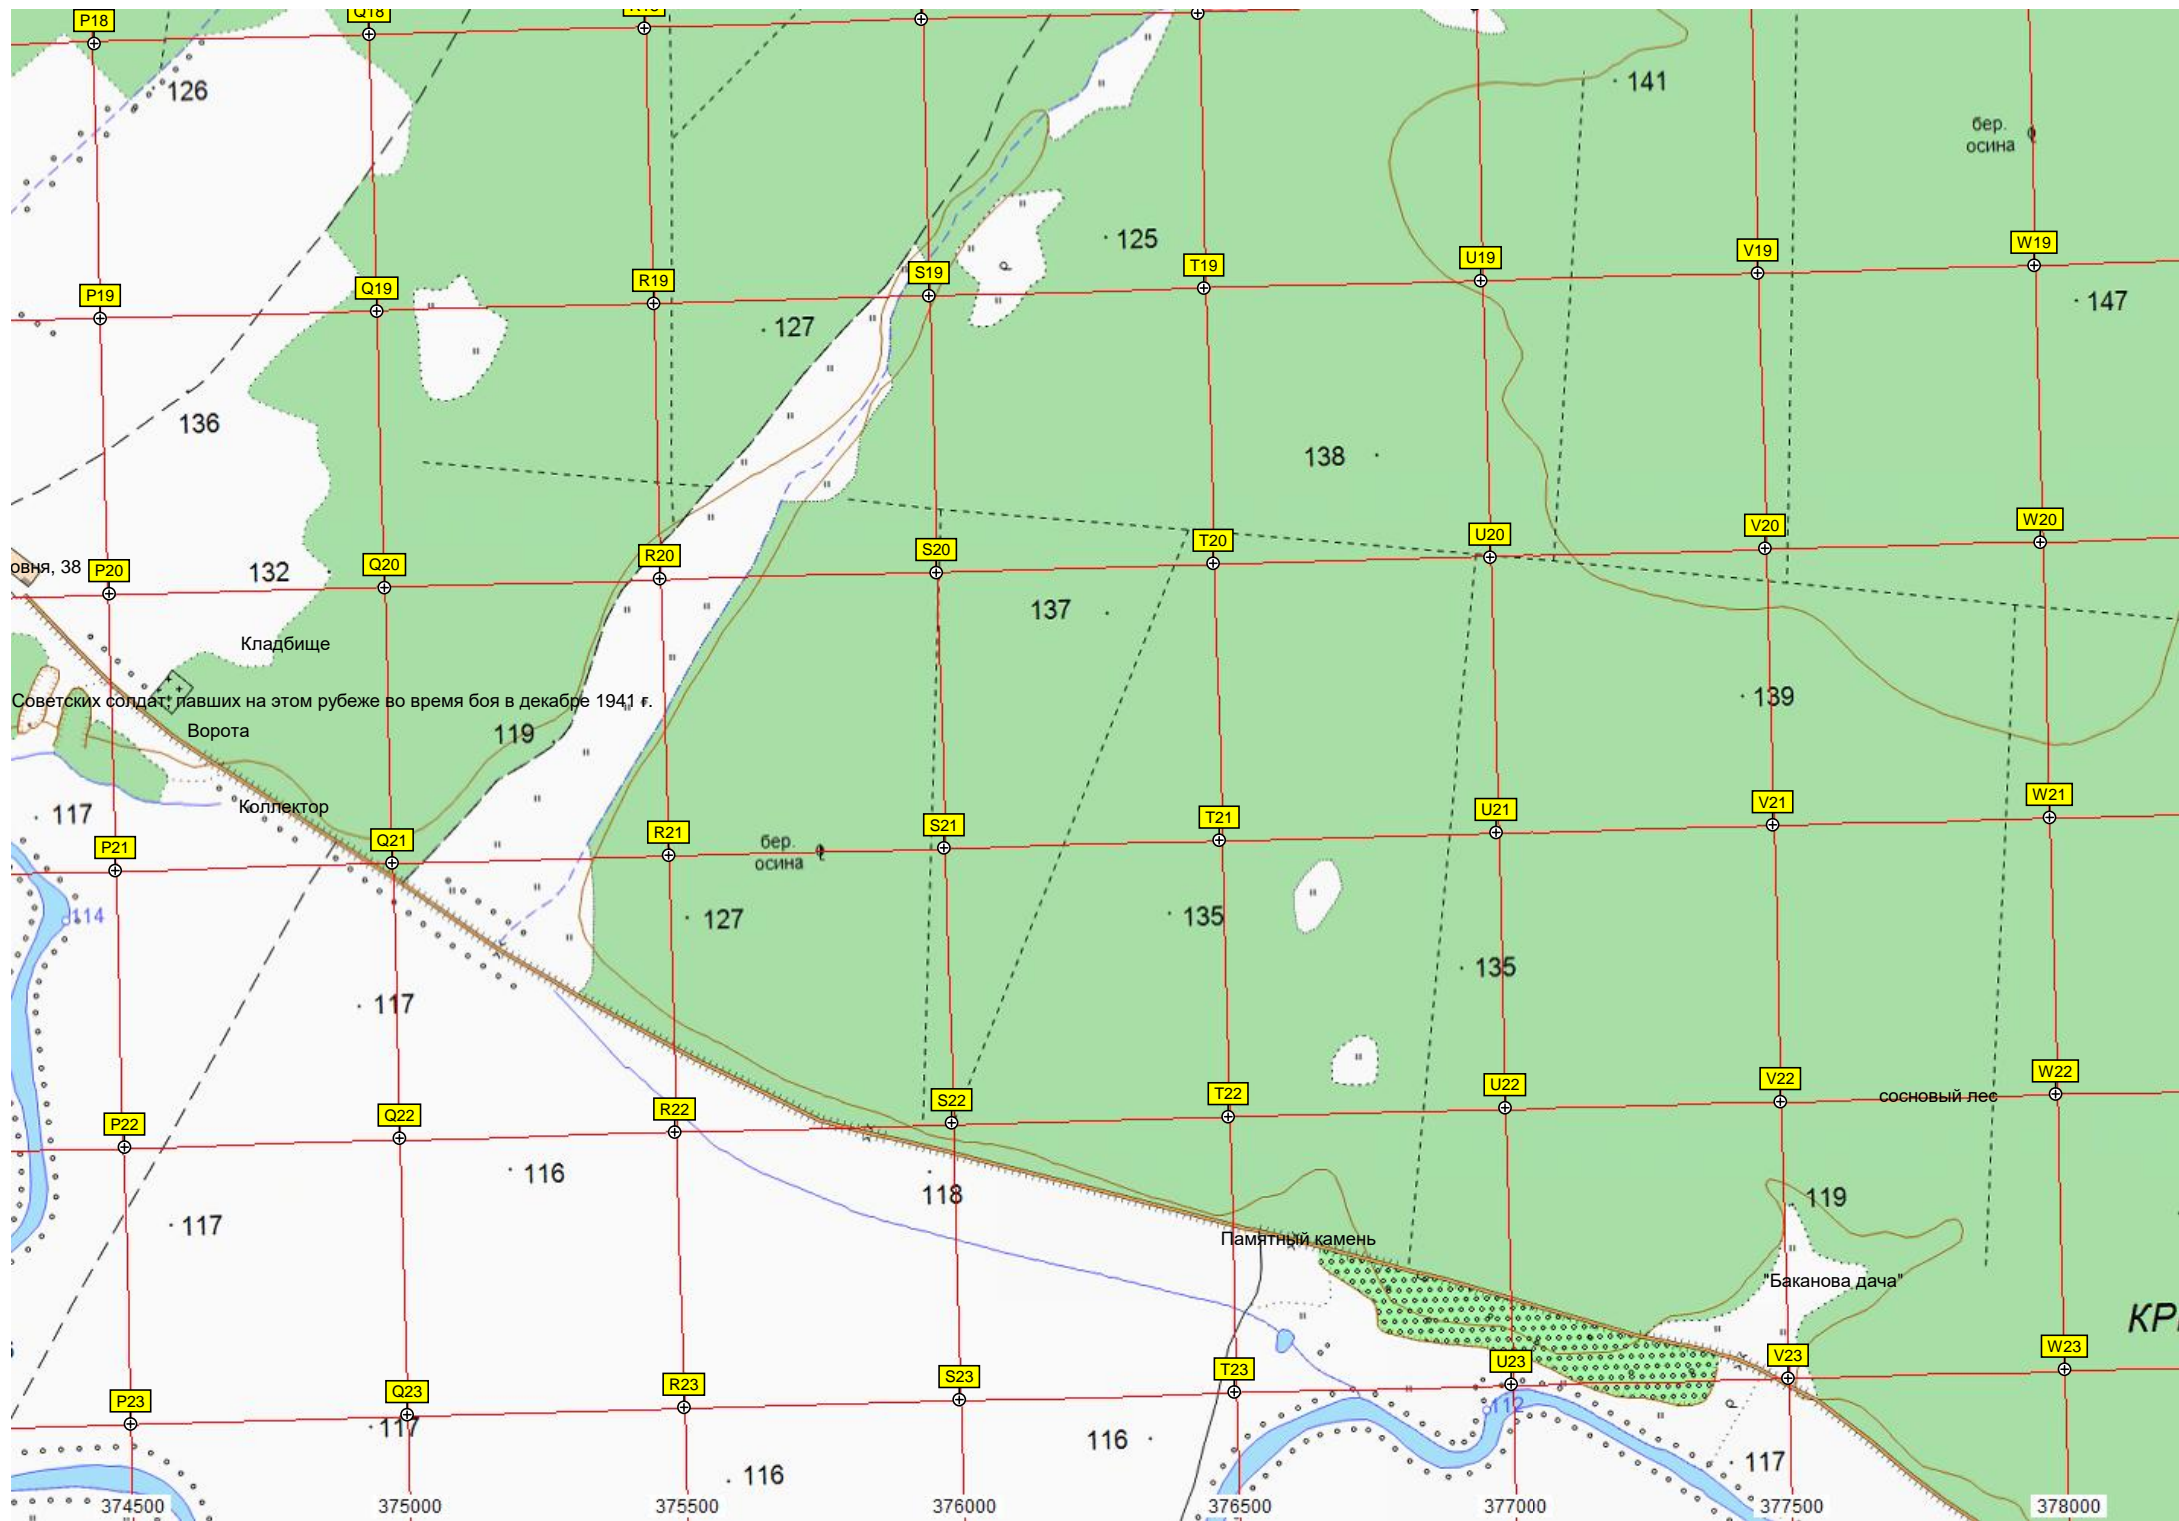

150

бер. ель

Т12 пр.

148

130

овня, 38  
Кладбище  
Советских солдат, павших на этом рубеже во время боя в декабре 1941 г.  
Ворота  
Коллектор

Памятный камень  
"Баканова дача"

бер.  
осина

сосновый лес

КРП