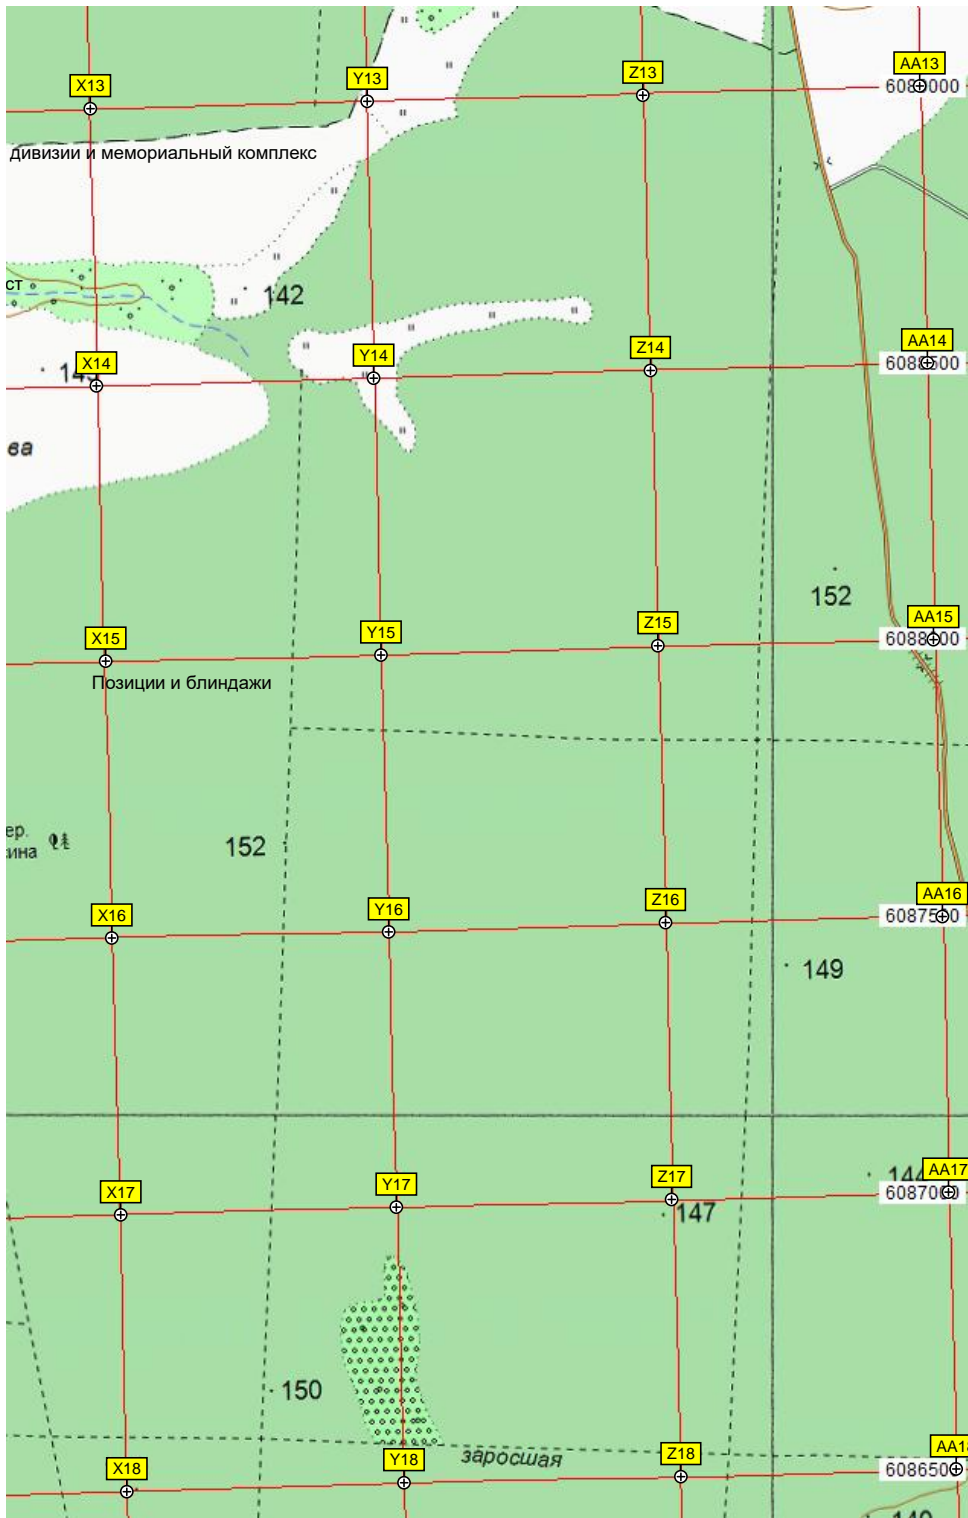

150

бер. ель

Т12 пр.

148

130

овня, 38  
Кладбище  
Советских солдат, павших на этом рубеже во время боя в декабре 1941 г.  
Ворота  
Коллектор

Памятный камень  
"Баканова дача"

бер.  
осина

сосновый лес

КРП