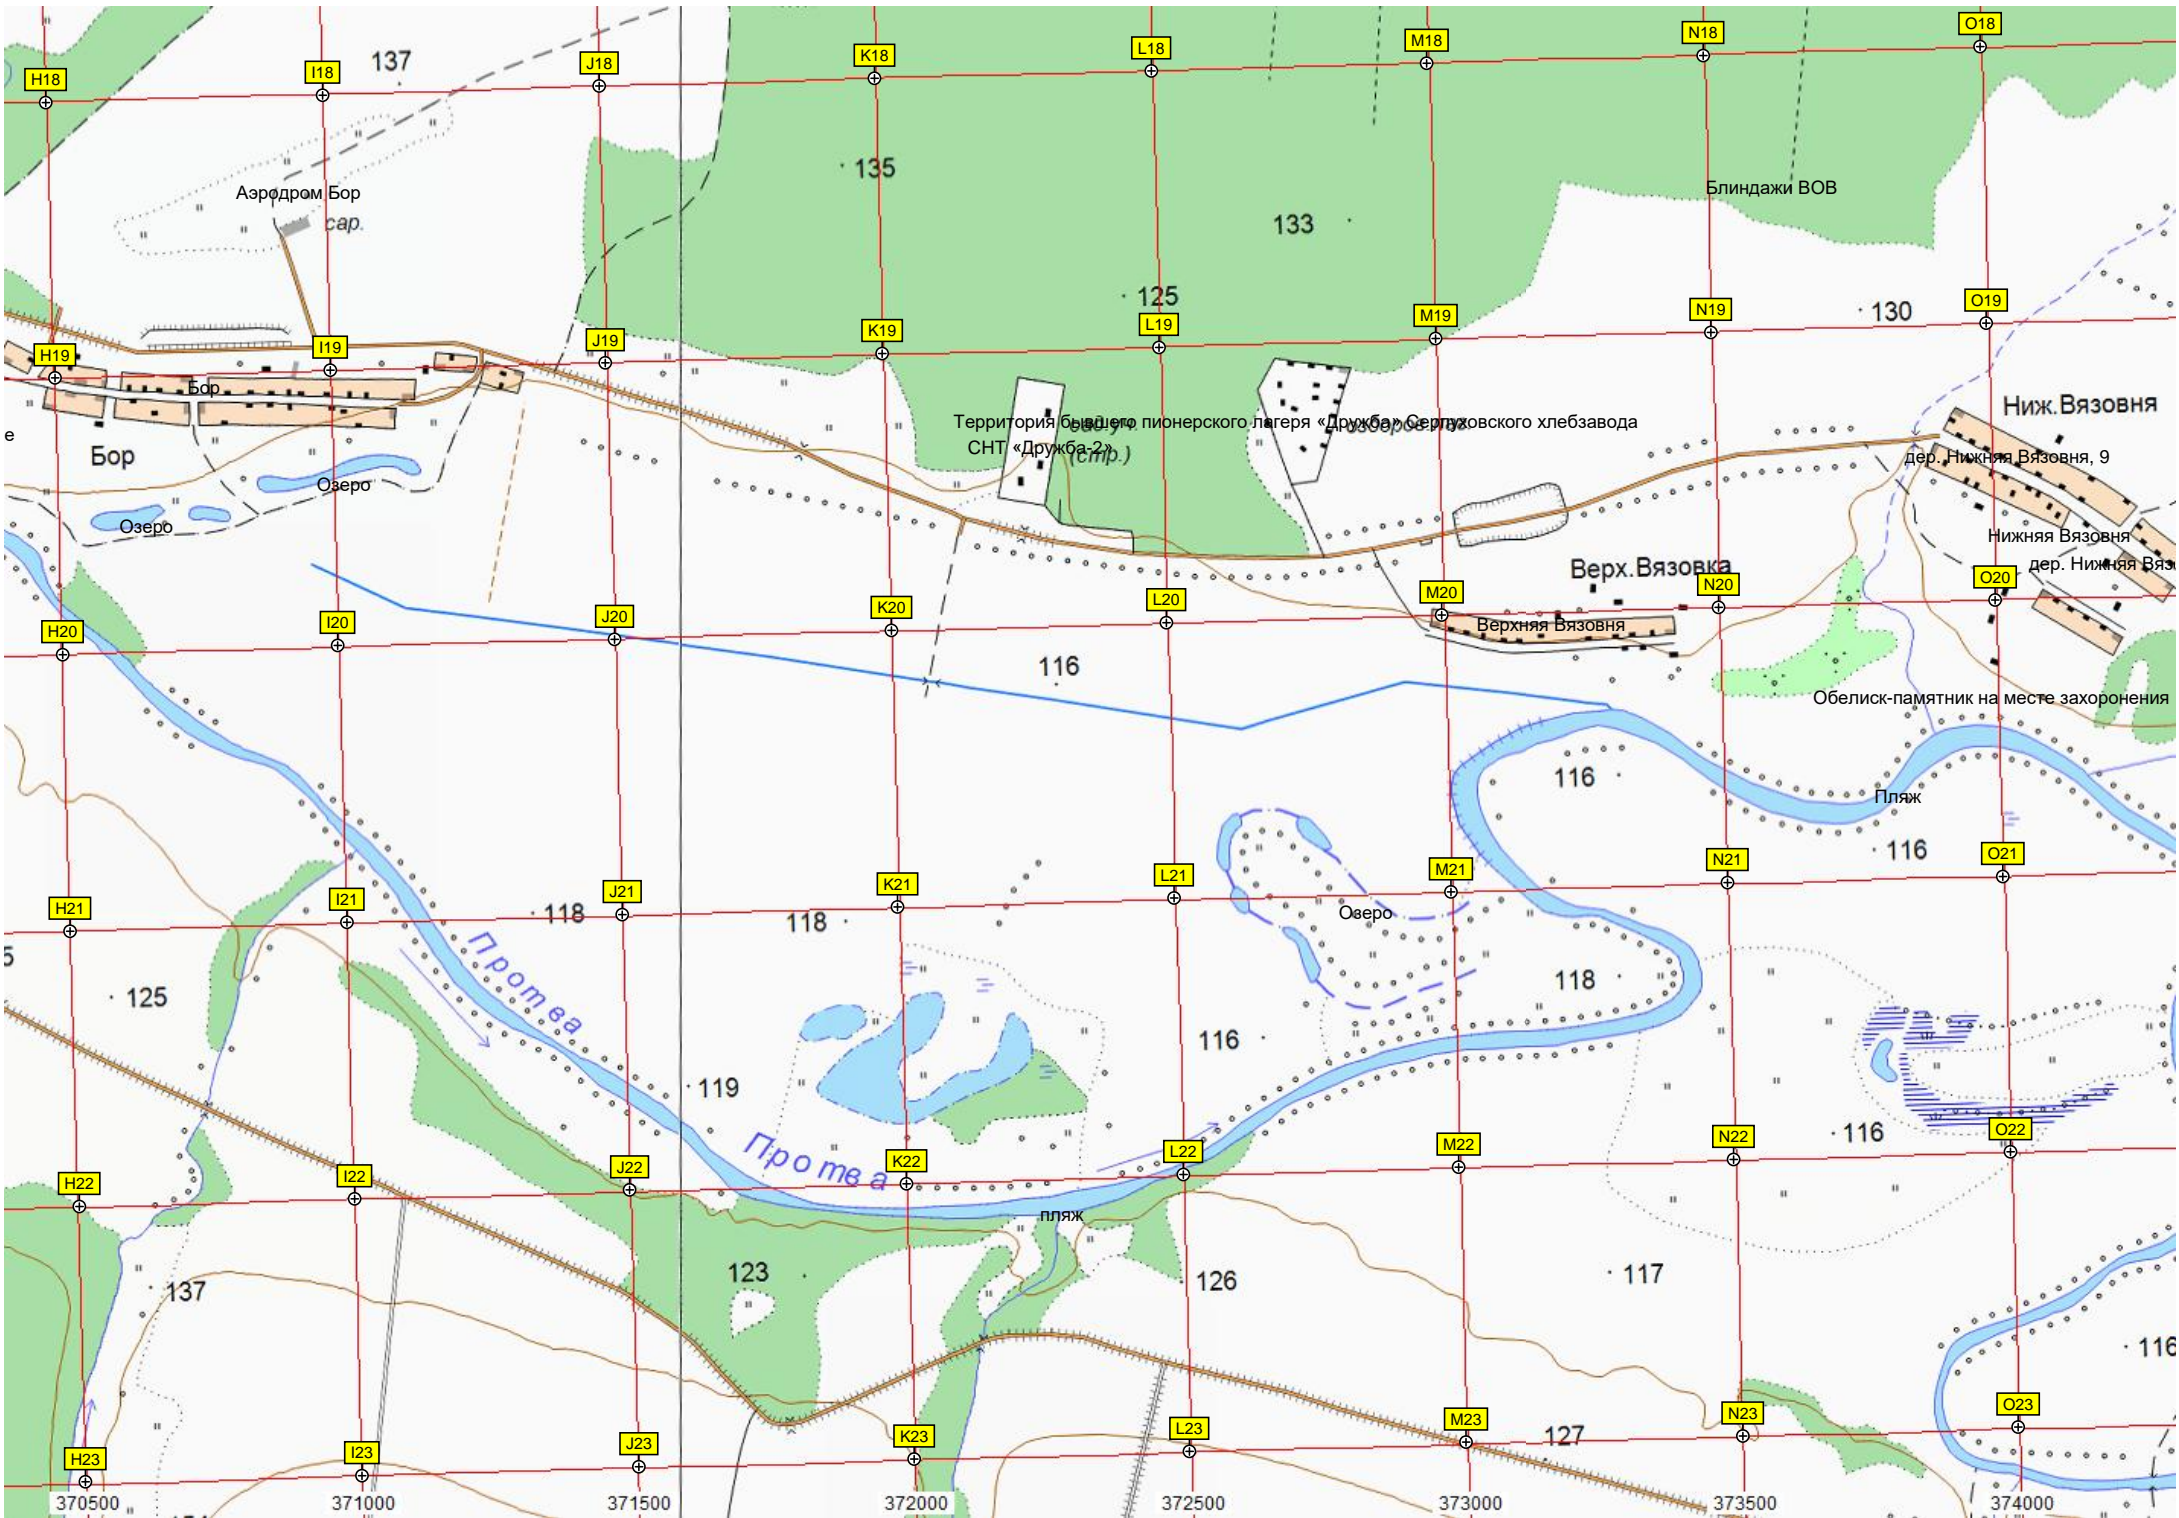

бер. сосна

147

163

Места боёв

Развалины

134

158

140

150

бер. ель

Т12 пр.

148

130

овня, 38  
Кладбище  
Советских солдат, павших на этом рубеже во время боя в декабре 1941 г.  
Ворота  
Коллектор

Памятный камень  
"Баканова дача"

бер.  
осина

сосновый лес

КРП