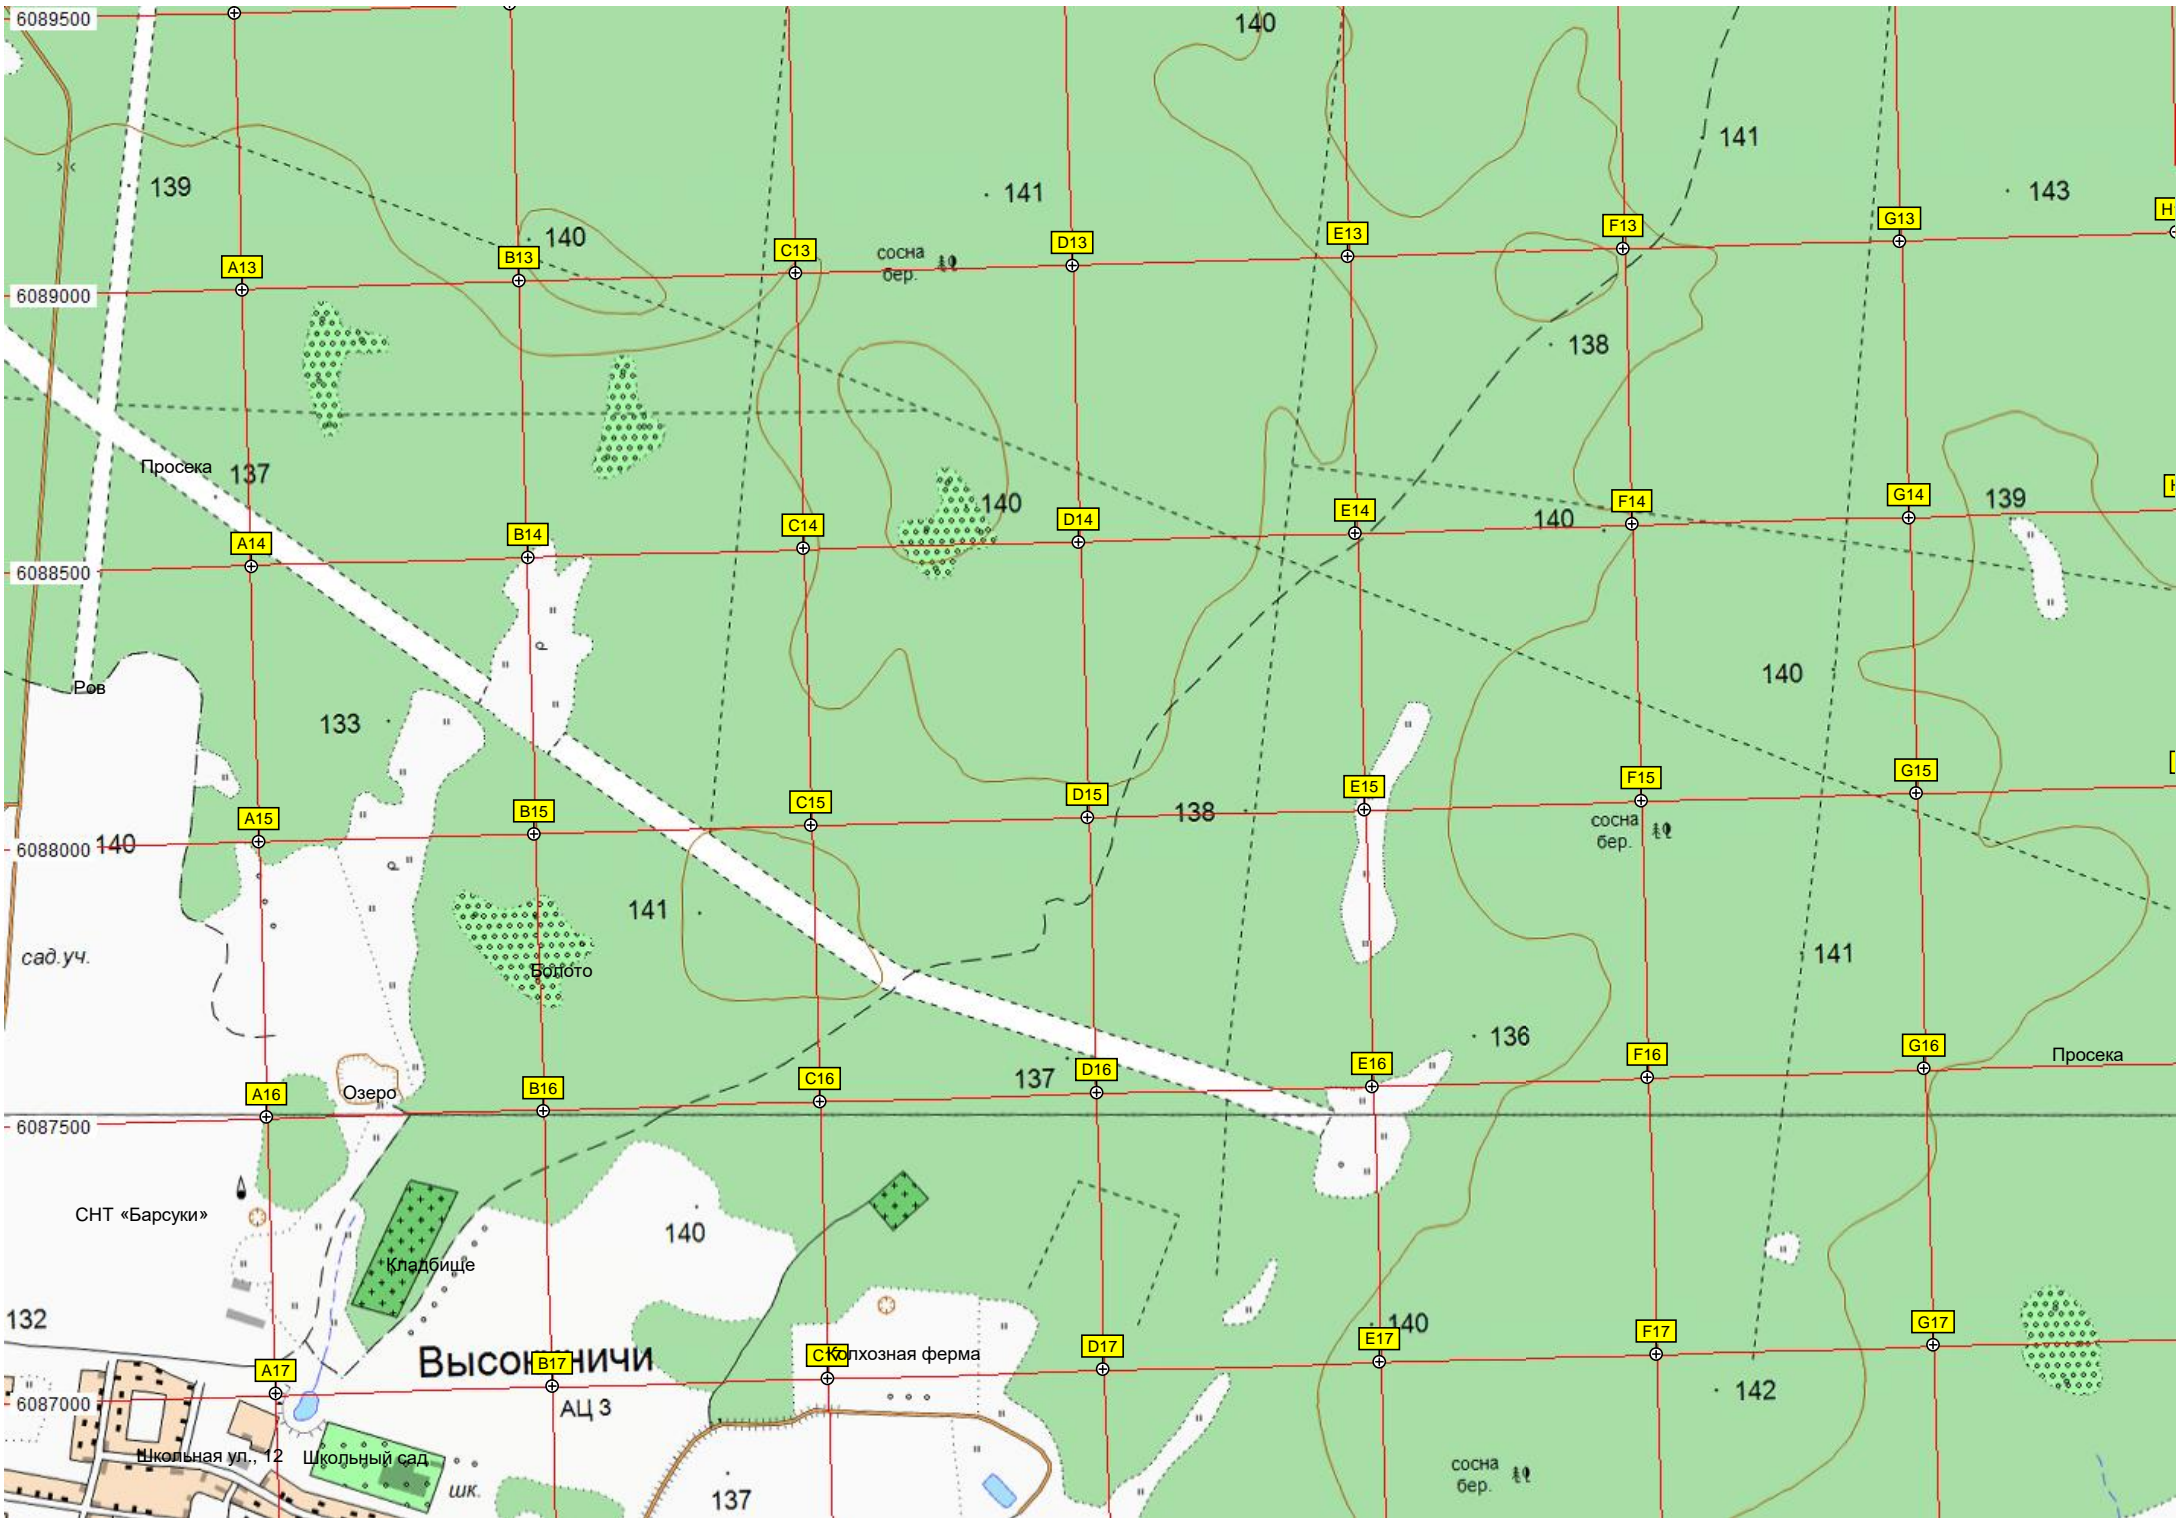

бер. сосна

147

163

Места боёв

Развалины

134

158

140

150

бер. ель

Т12 пр.

148

130

овня, 38  
Кладбище  
Советских солдат, павших на этом рубеже во время боя в декабре 1941 г.  
Ворота  
Коллектор

Памятный камень  
"Баканова дача"

бер.  
осина

сосновый лес

КРП