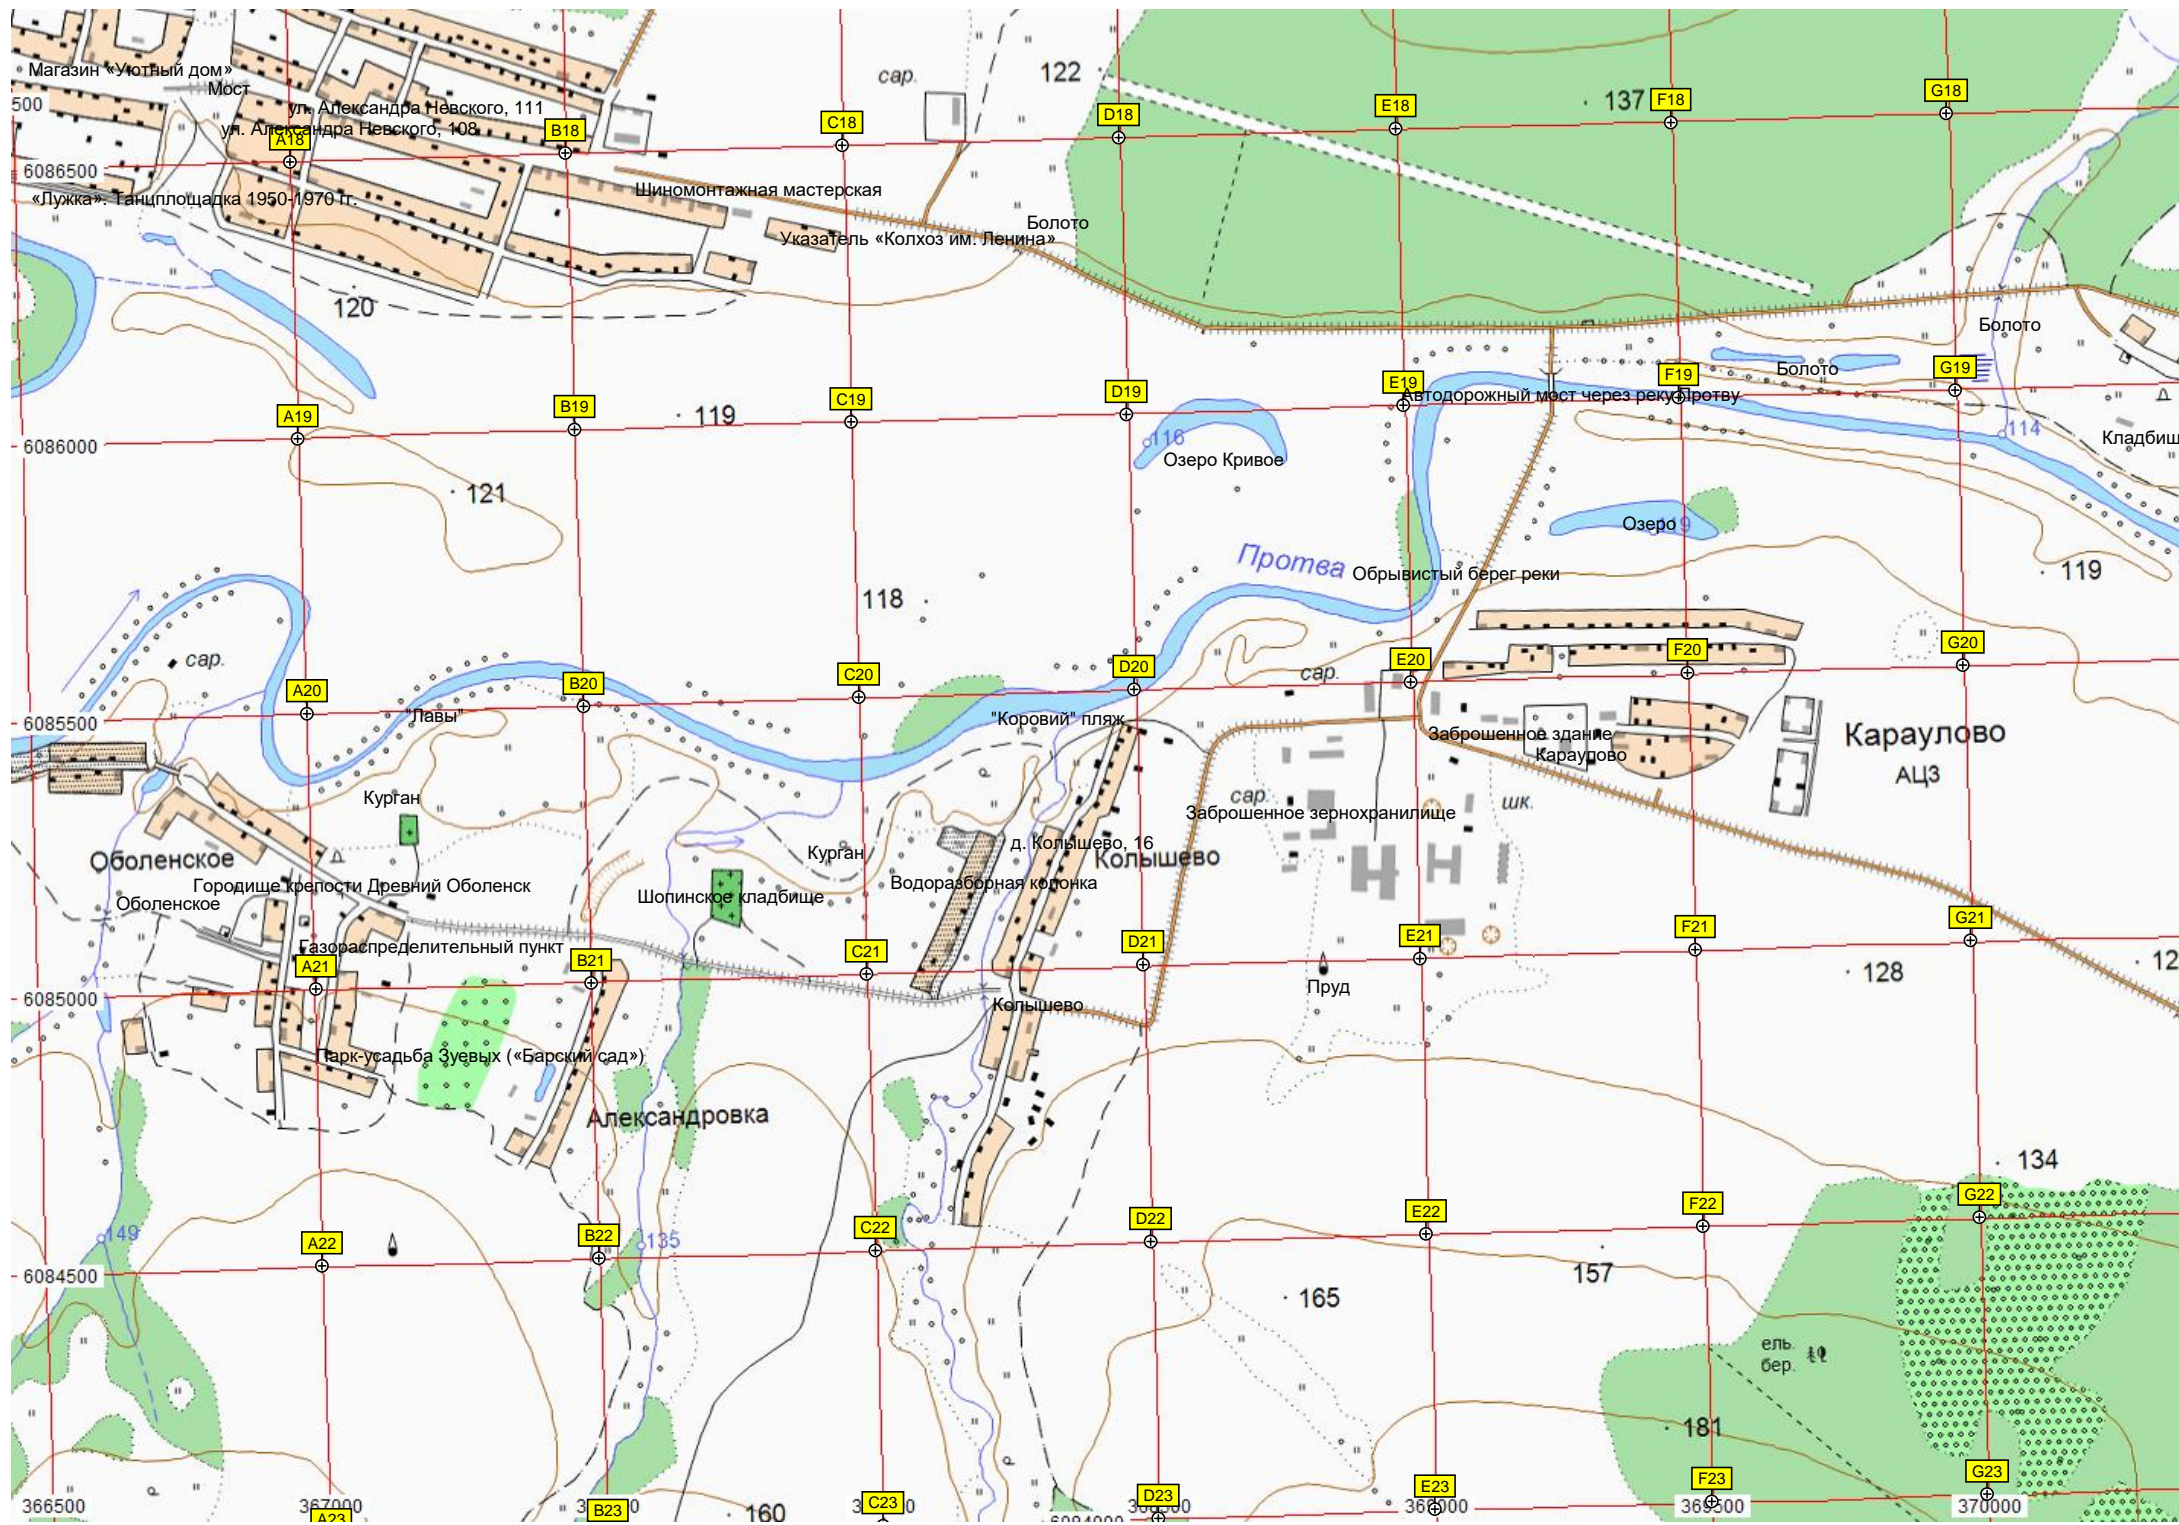

150

бер. ель

Т12 пр.

148

130

овня, 38  
Кладбище  
Советских солдат, павших на этом рубеже во время боя в декабре 1941 г.  
Ворота  
Коллектор

Памятный камень  
"Баканова дача"

бер.  
осина

сосновый лес

КРП