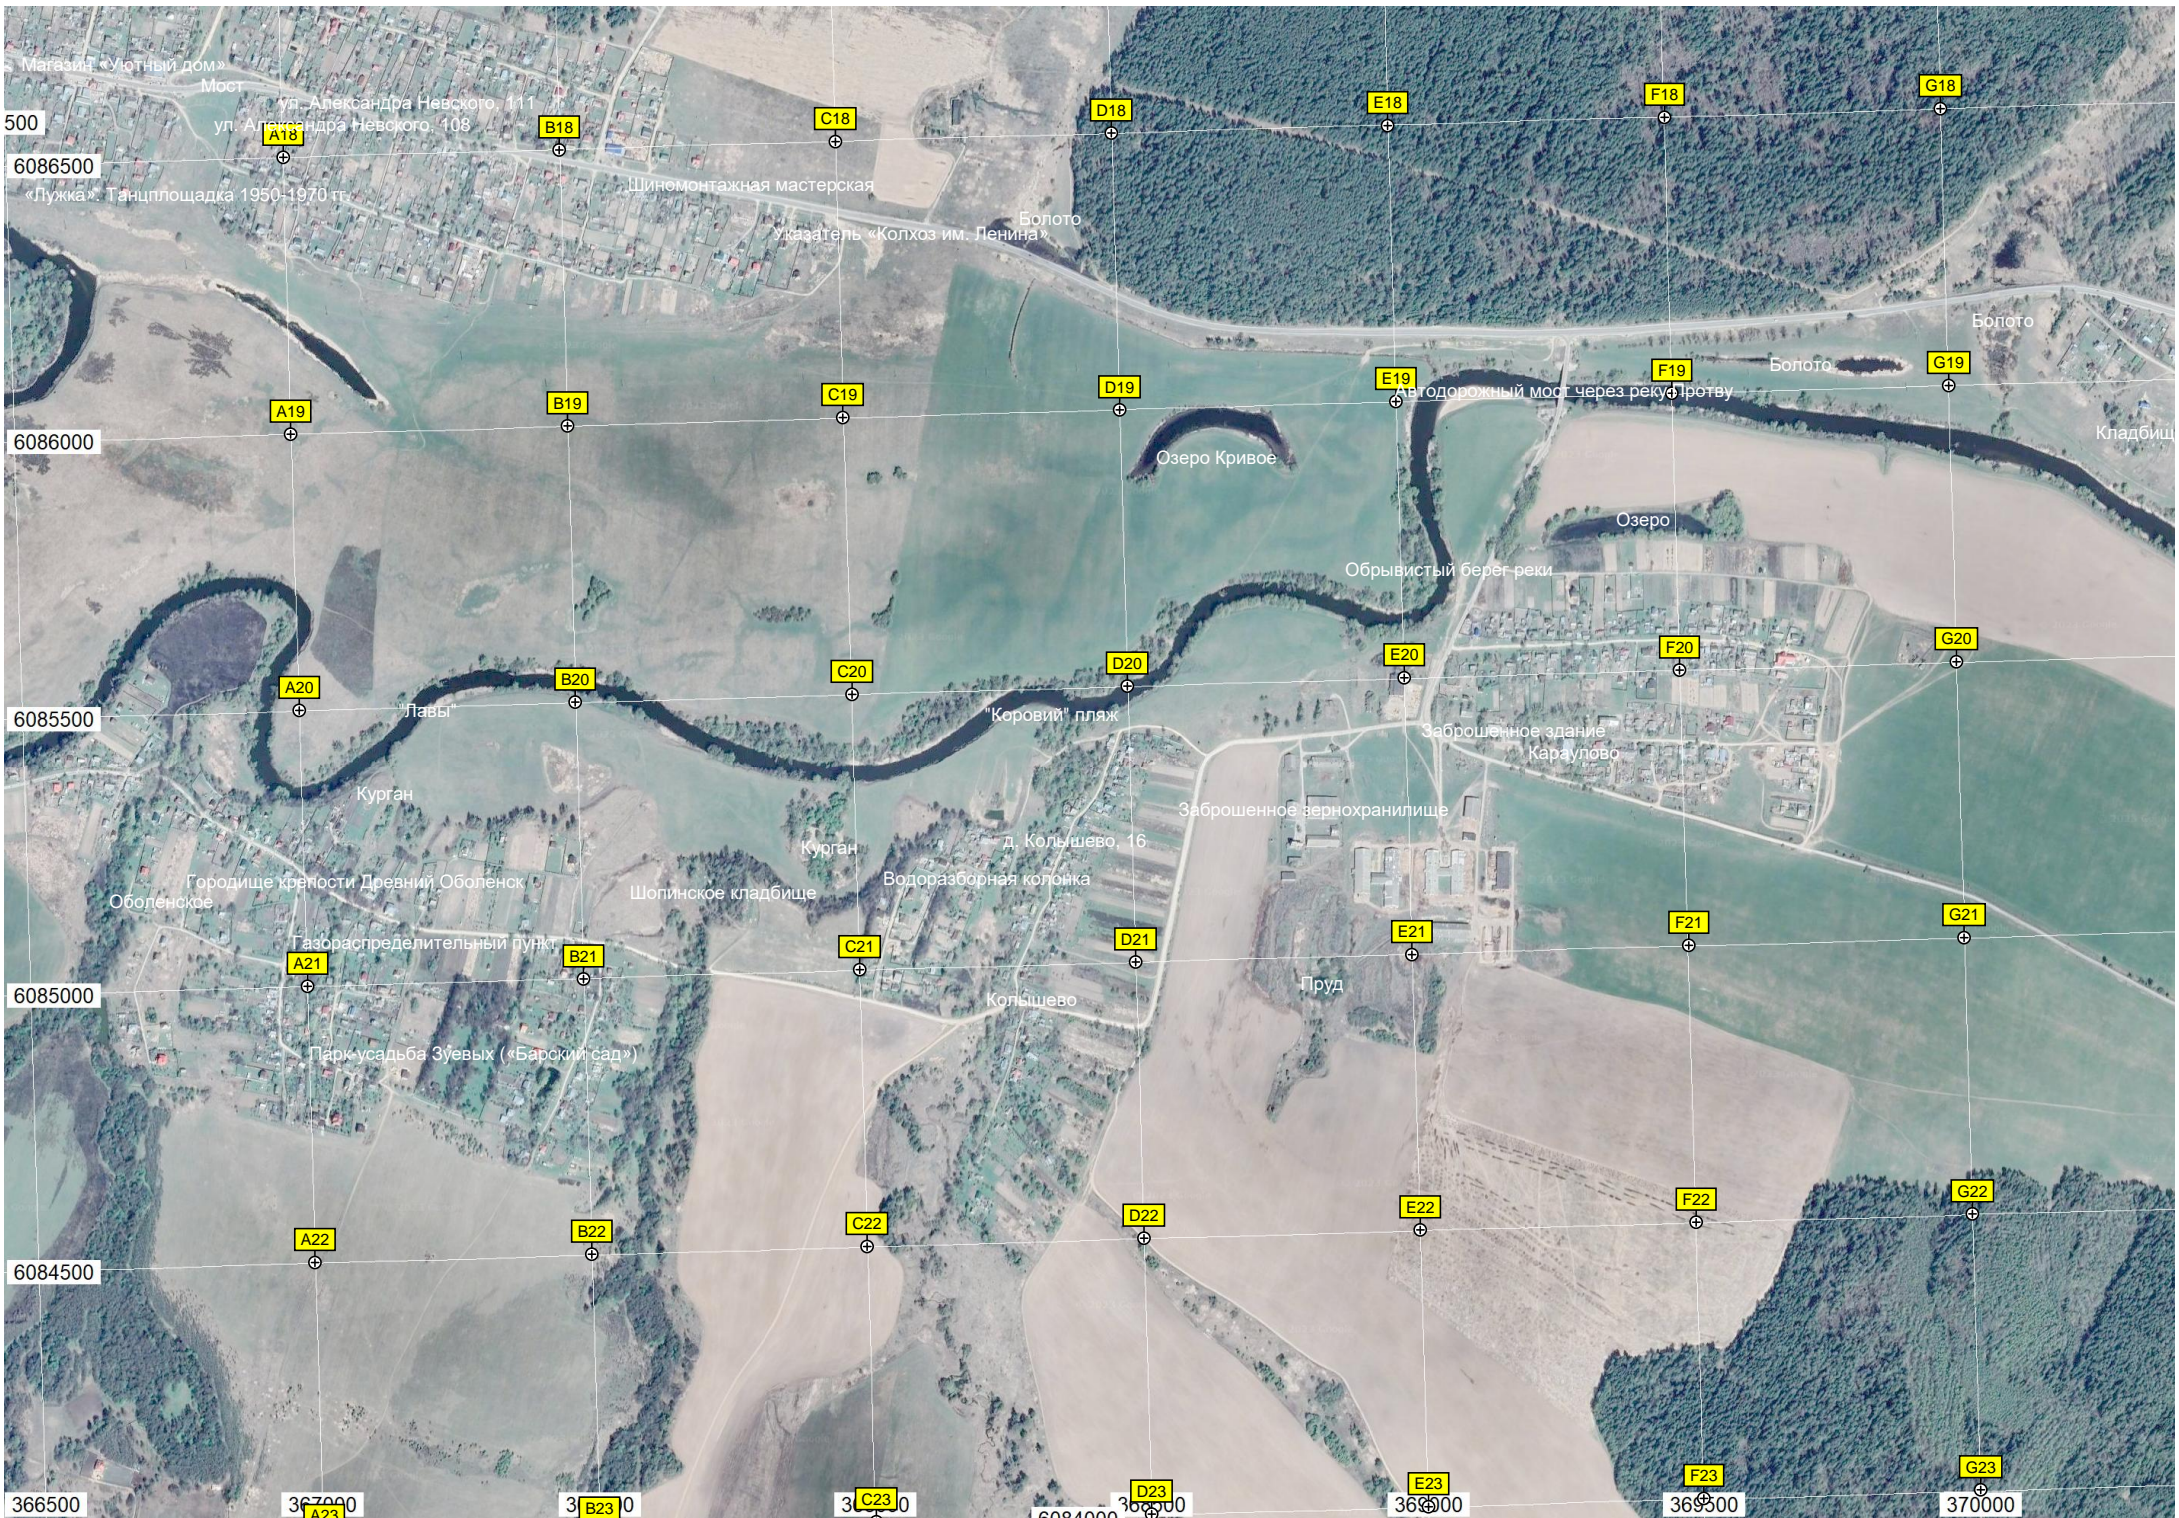

T18

U18

V18

W18

Магазин «Мятный дом»
 Мост
 ул. Александра Невского, 111
 ул. Александра Невского, 108
 «Лужка»: Танцплощадка 1950-1970 гг.
 Шинномонтажная мастерская
 Указатель «Колхоз им. Ленина»
 Болото
 Болото
 Болото
 Болото
 Кладбище
 Автдорожный мост через реку Иретьву
 Озеро Кривое
 Озеро
 Обрывистый берег реки
 «Коровий» пляж
 Заброшенное здание Караулово
 Заброшенное зернохранилище
 Курган
 Курган
 Курган
 д. Кольшево, 16
 Водоразборная колонка
 Шопинское кладбище
 Груд
 Пруд
 Ободенское
 Городище крепости Древний Ободенск
 Газораспределительный пункт
 Парк-усадьба Зуевых («Барский сад»)
 Кольшево