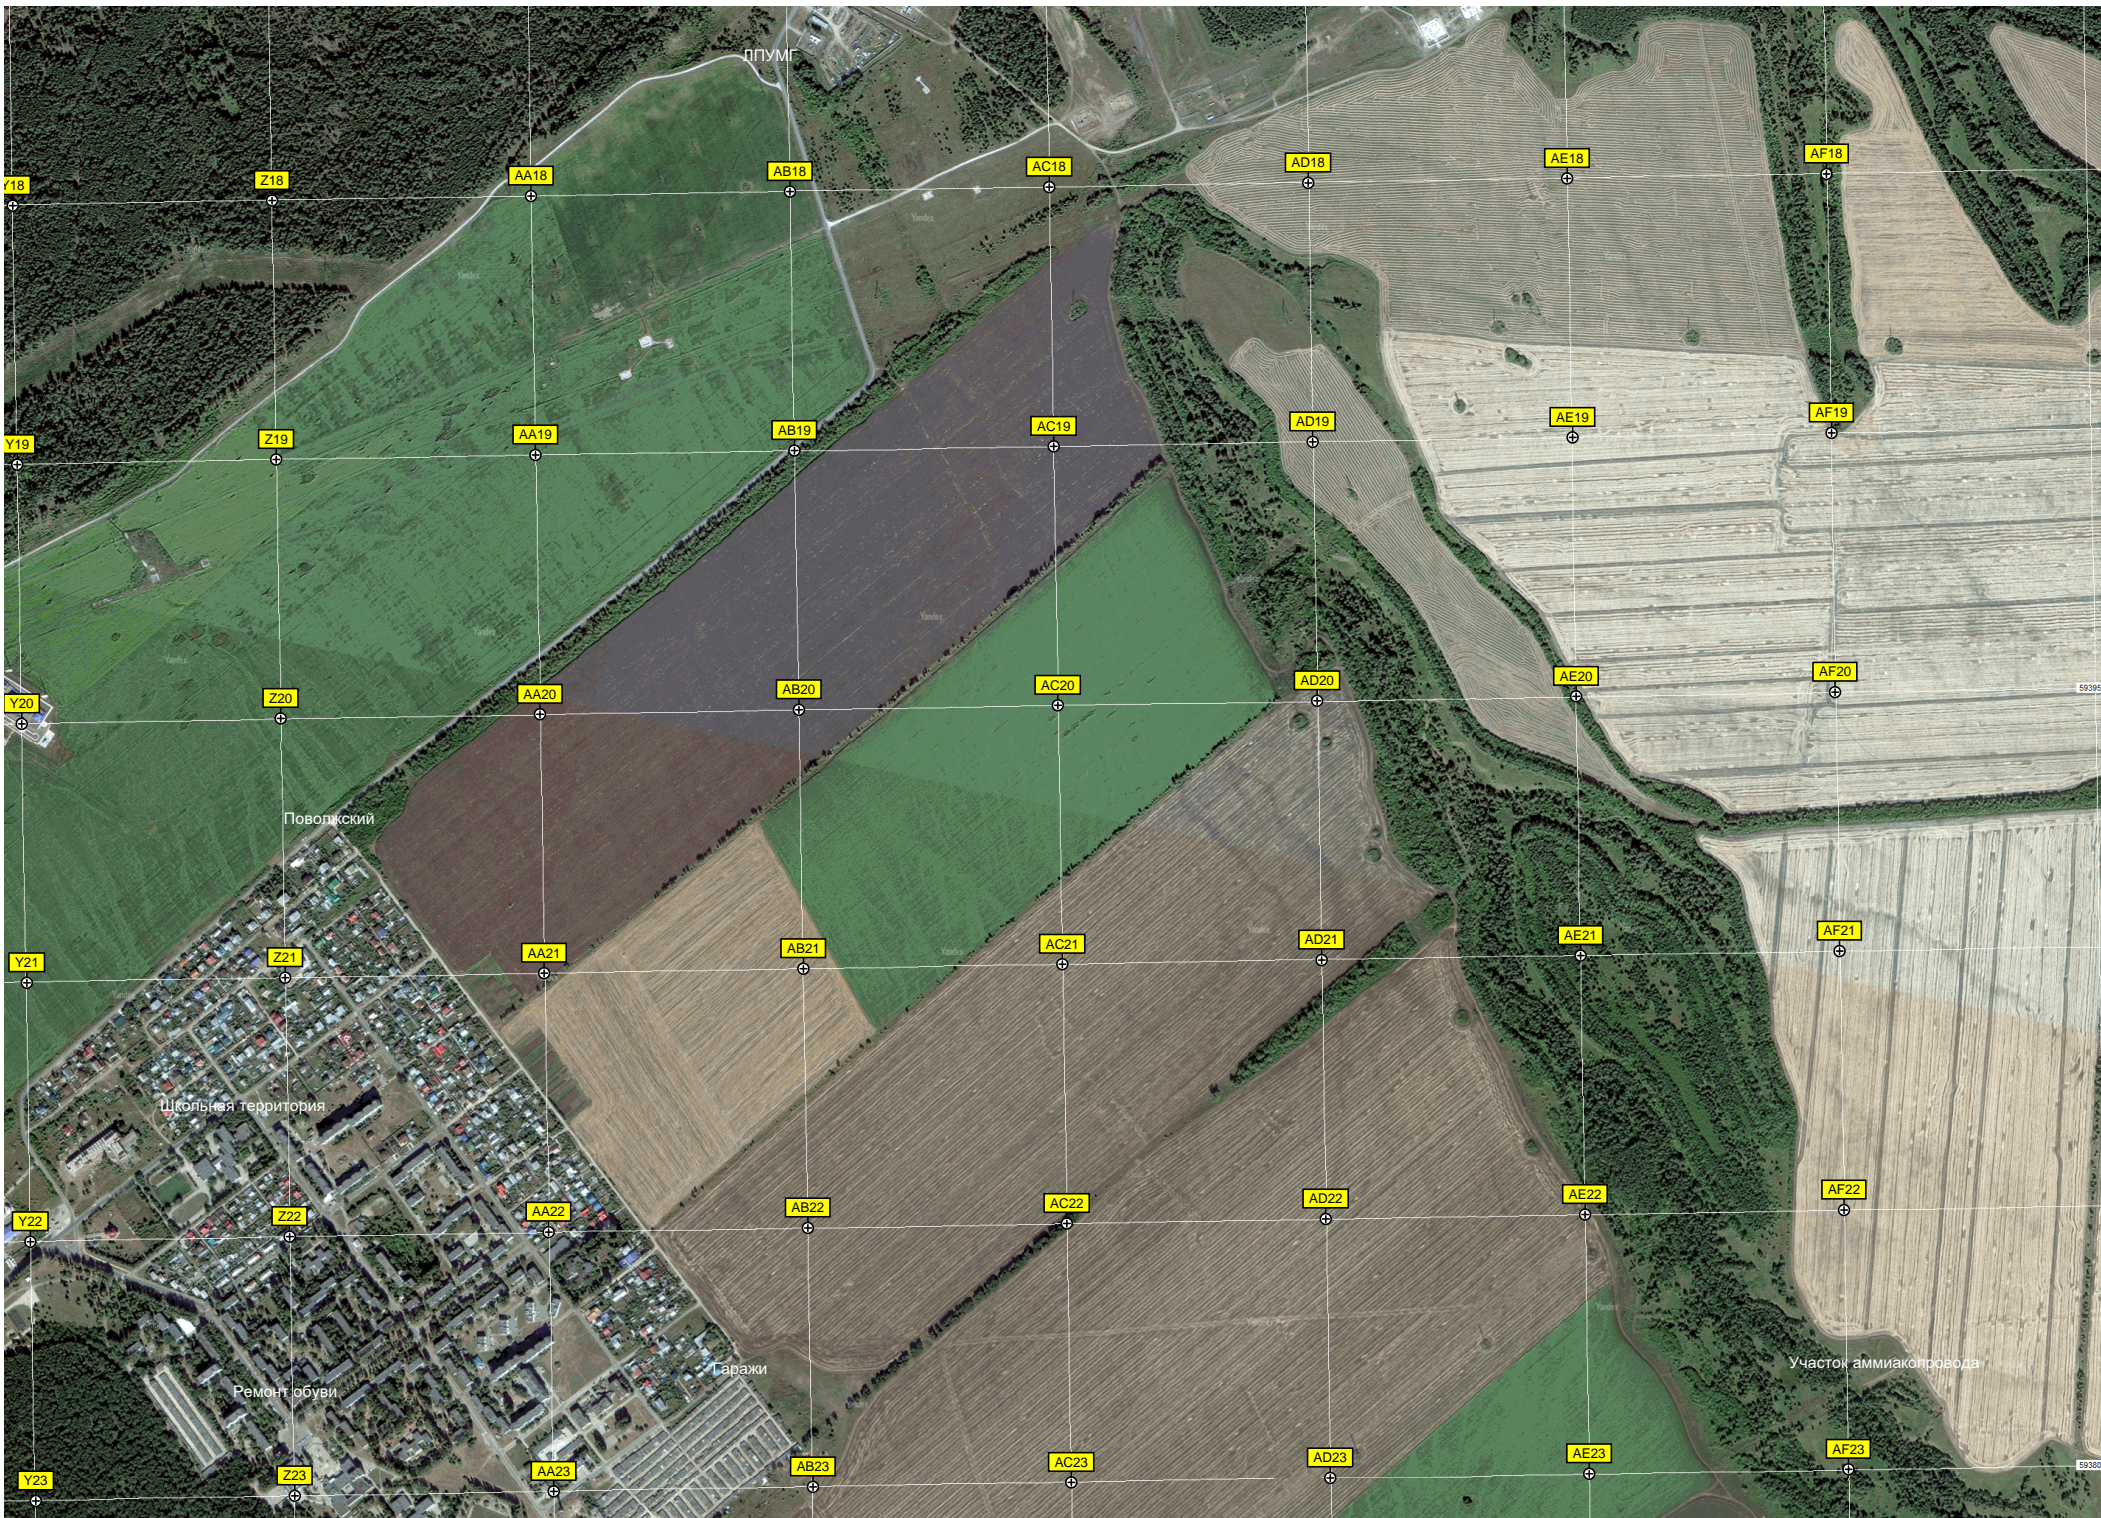

Уютный коттеджный поселок

СНТ «Золотая нива»

А3С

оз. Фокино

Y18

Z18

AA18

AB18