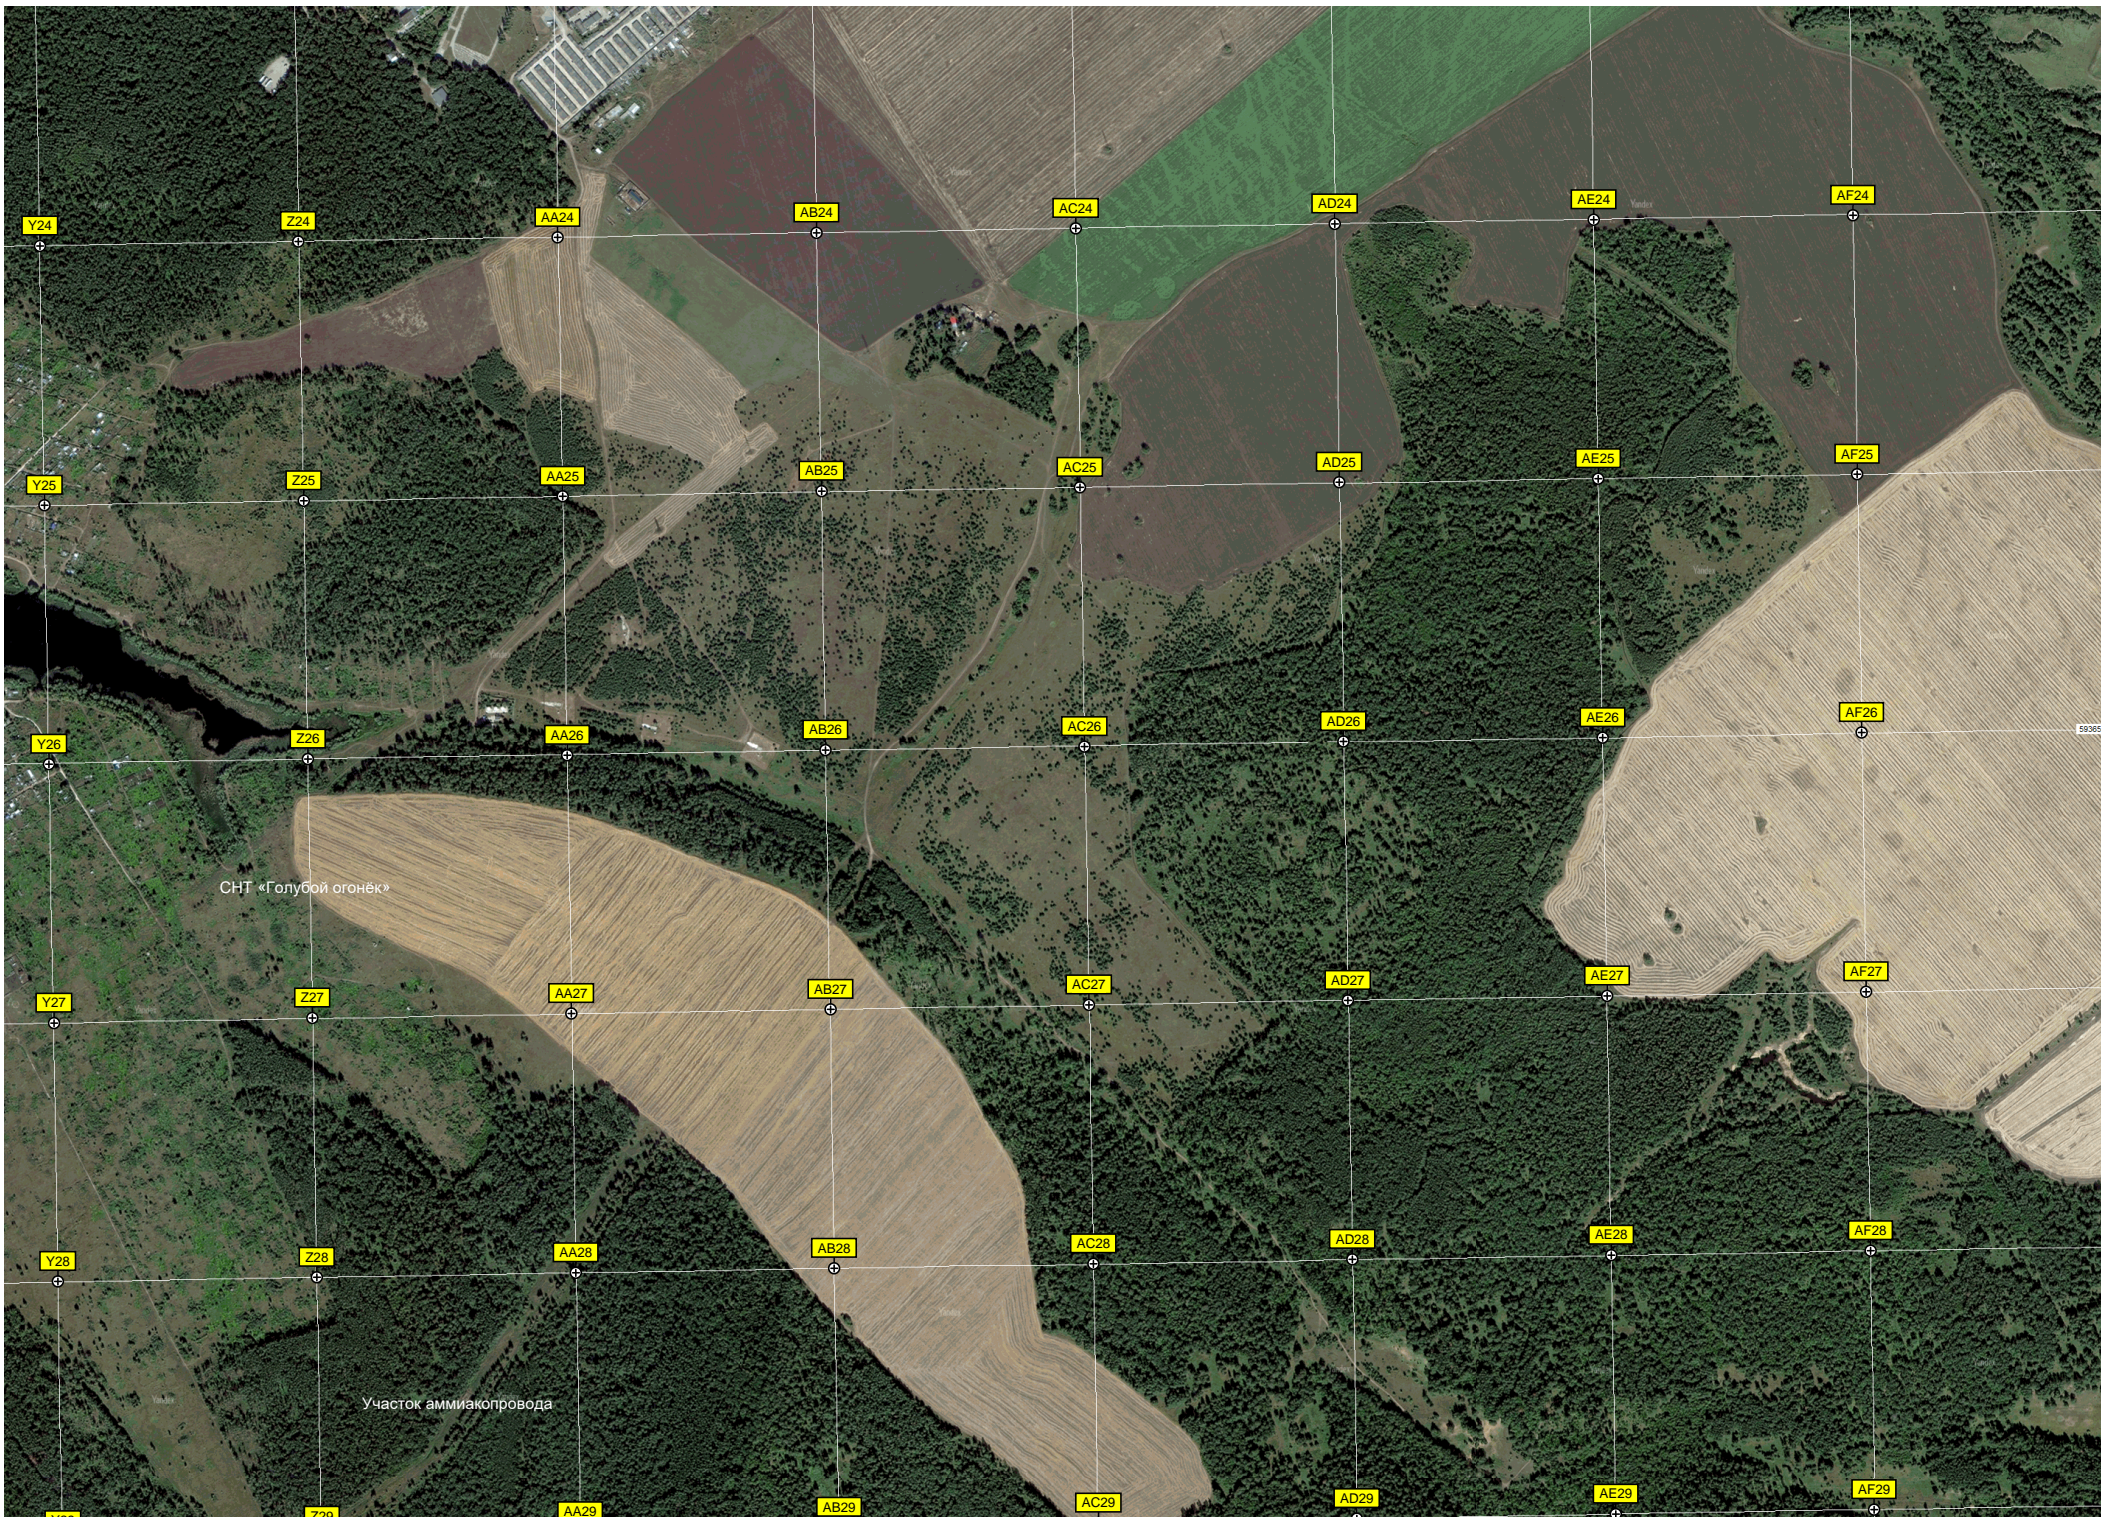

X27

Q28

R28

S28

T28

U28

V28

W28

X28

СНТ «Голубой огонёк»

Участок аммиакопровода

593650