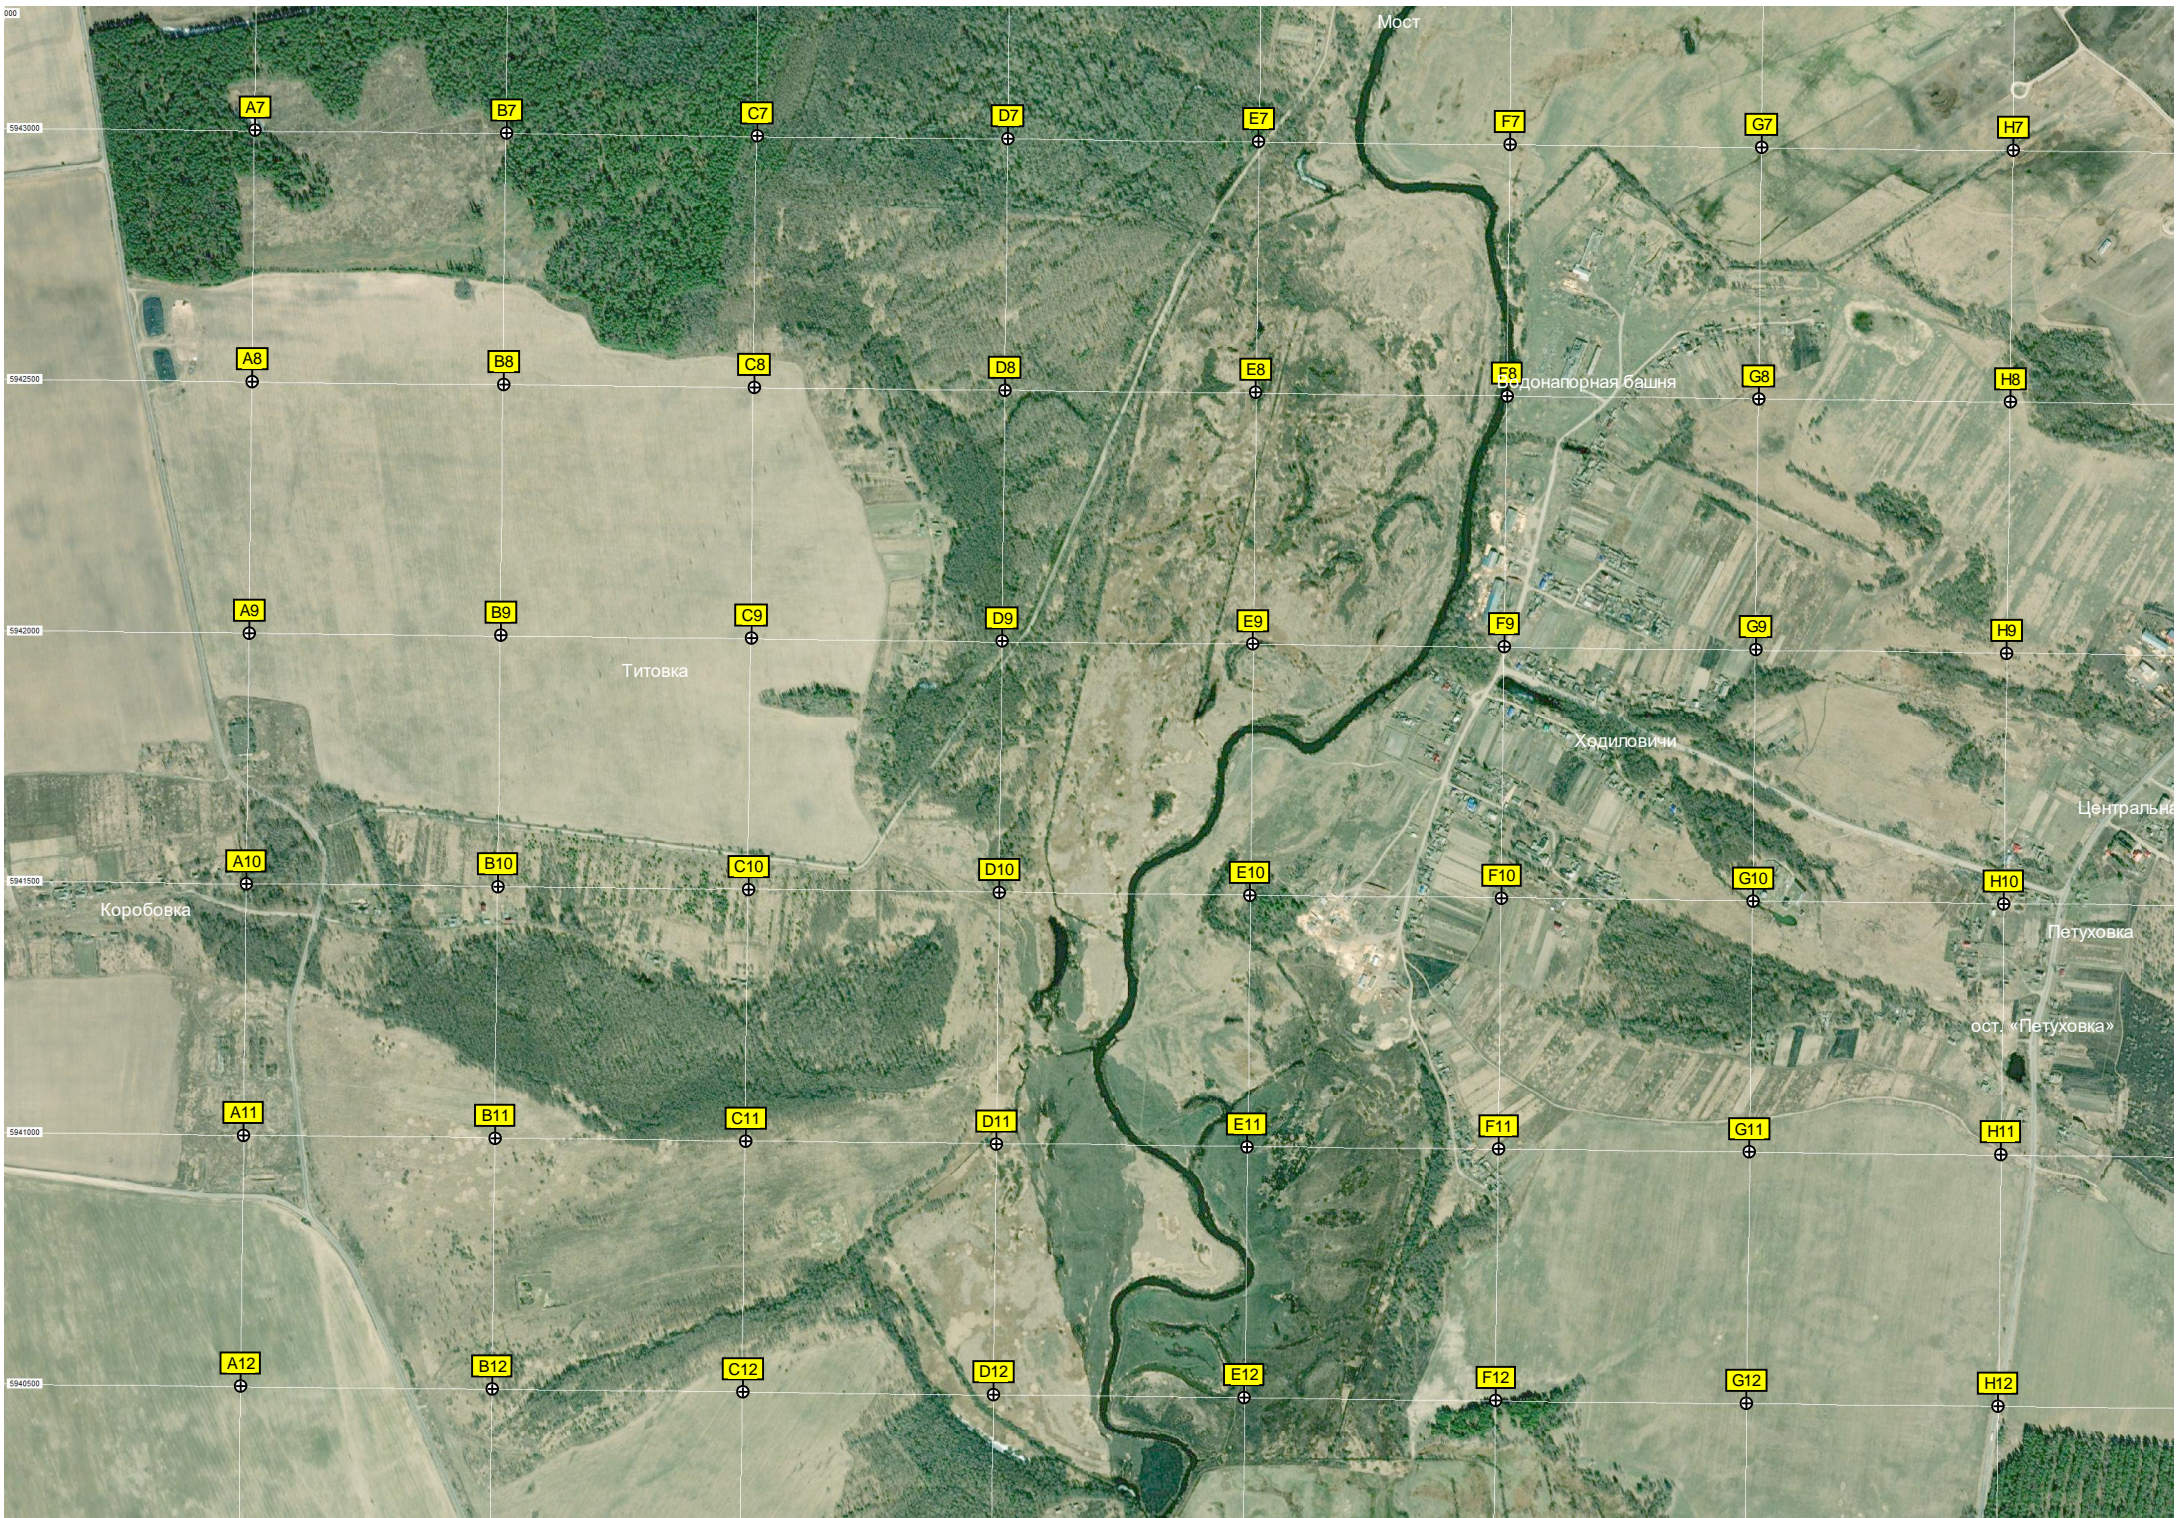

583000

583500

Ферма «Ходиловичи»  
кладбище

Молодежный пер., 2

я ул. 48

Кладбище

авт. мост

R7