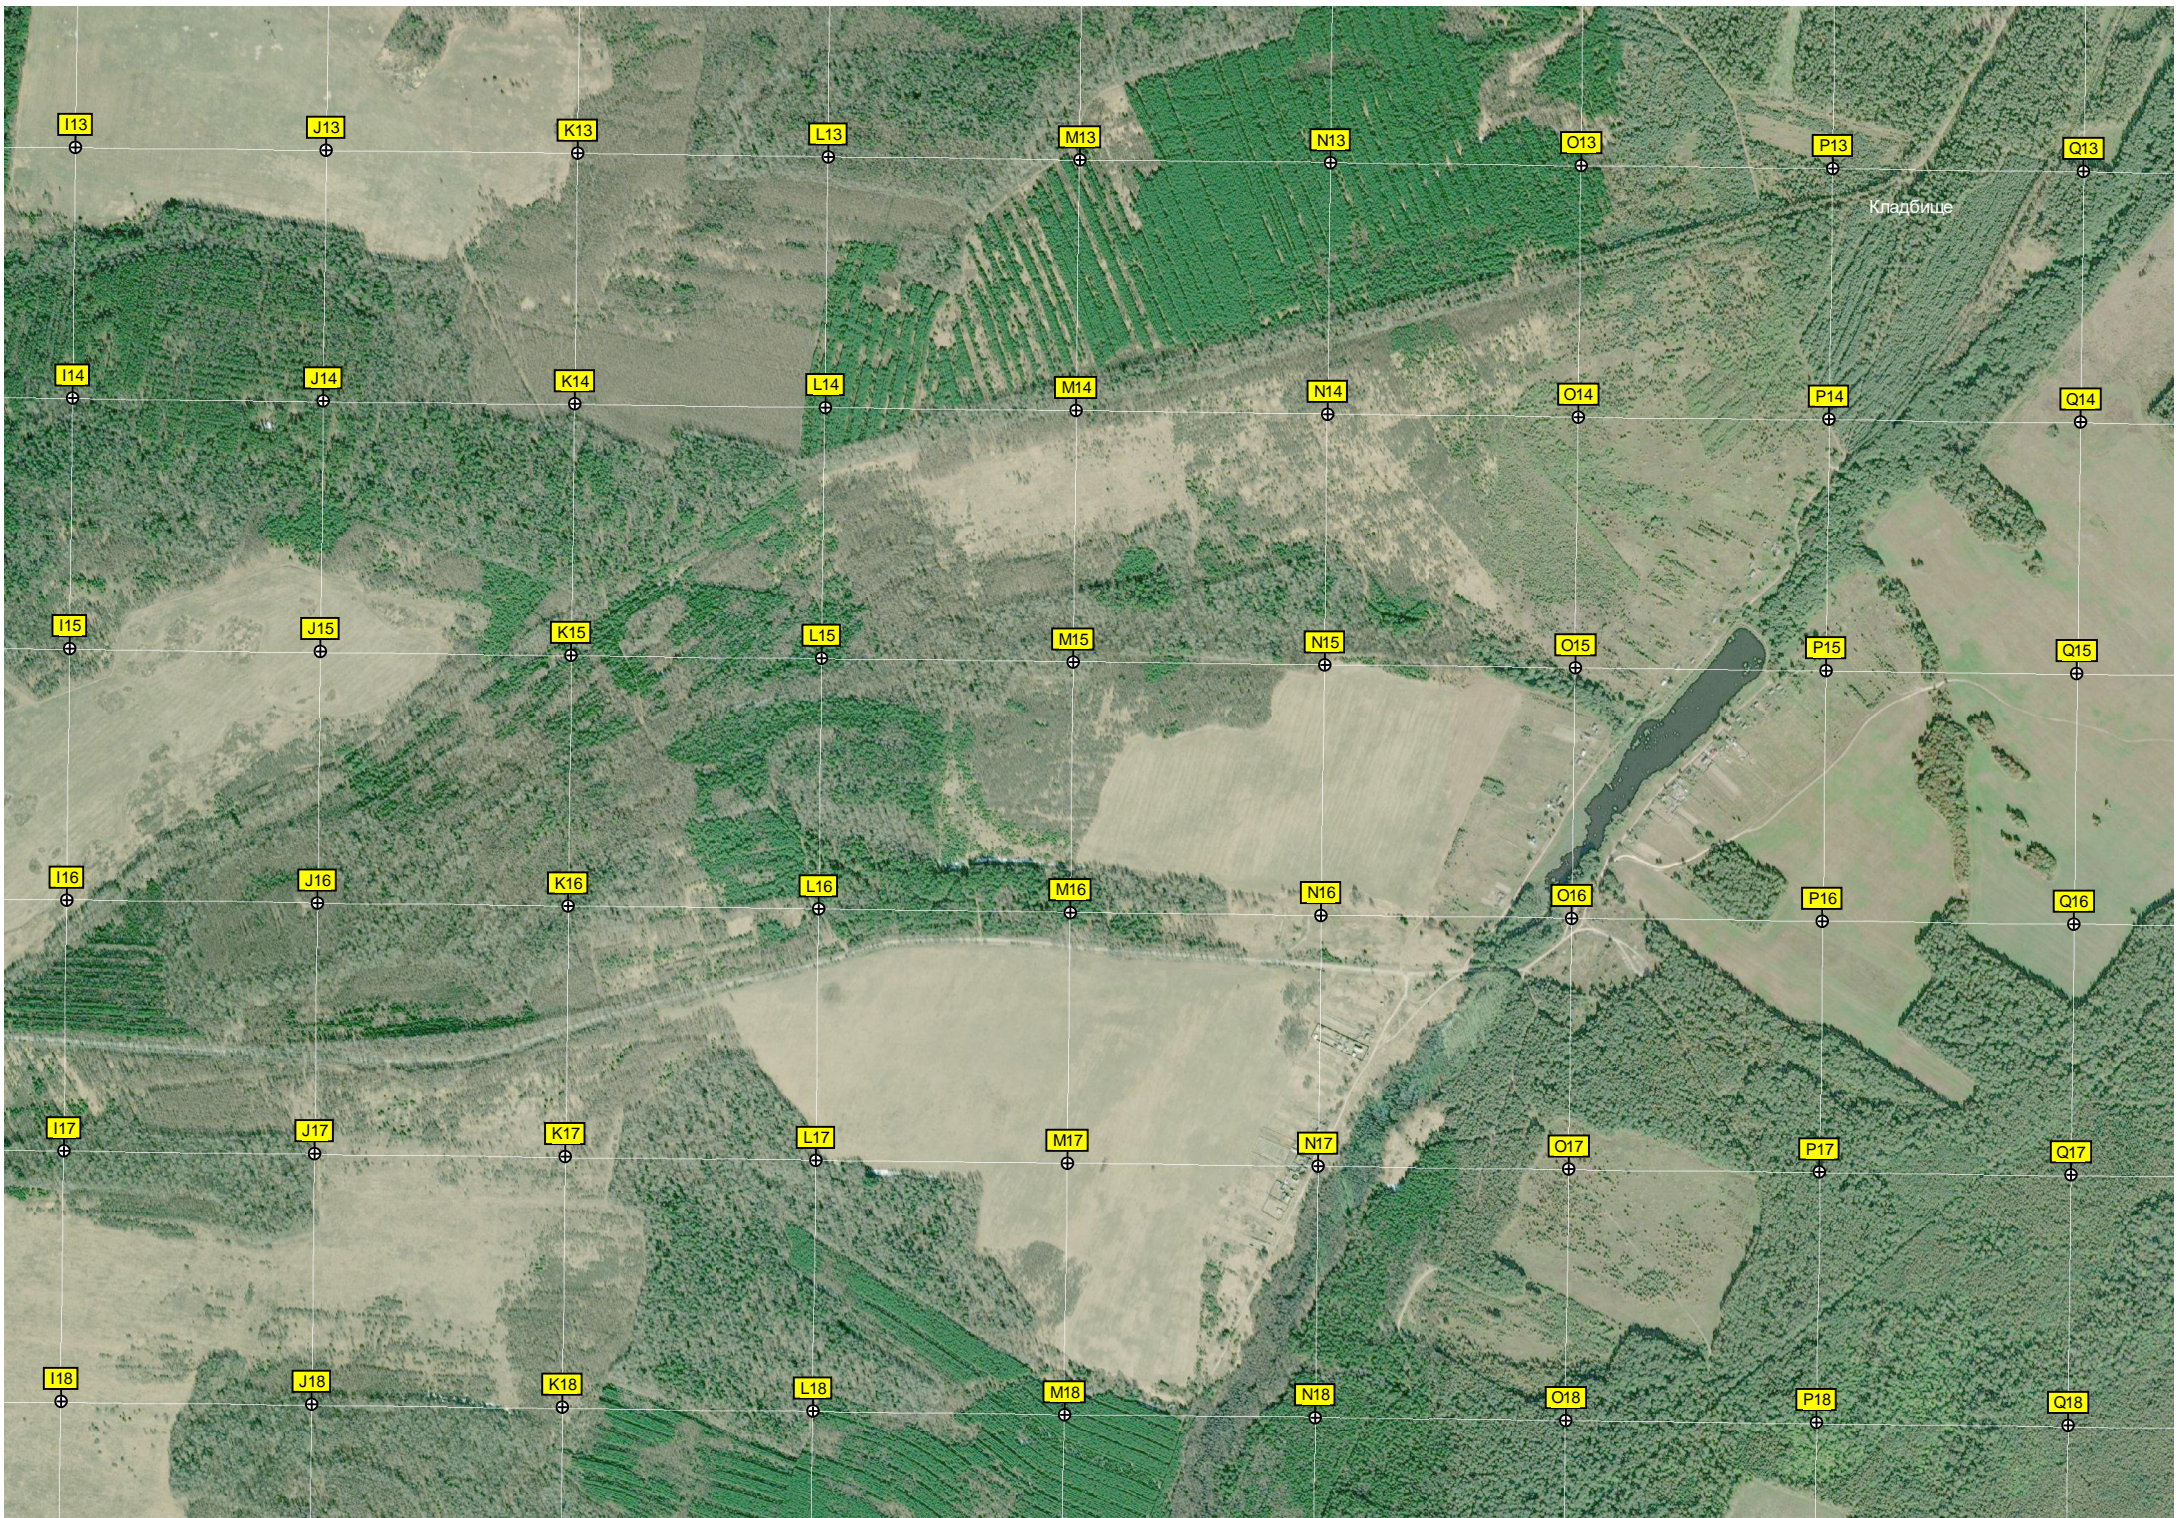

Кладбище

I13

J13

K13

L13

M13

N13

O13

P13

Q13

I14

J14

K14

L14

M14

N14

O14

P14

Q14

I15

J15

K15

L15

M15

N15

O15

P15

Q15

I16

J16

K16

L16

M16

N16

O16

P16

Q16

I17

J17

K17

L17

M17

N17

O17

P17

Q17

I18

J18

K18

L18

M18

N18

O18

P18

Q18