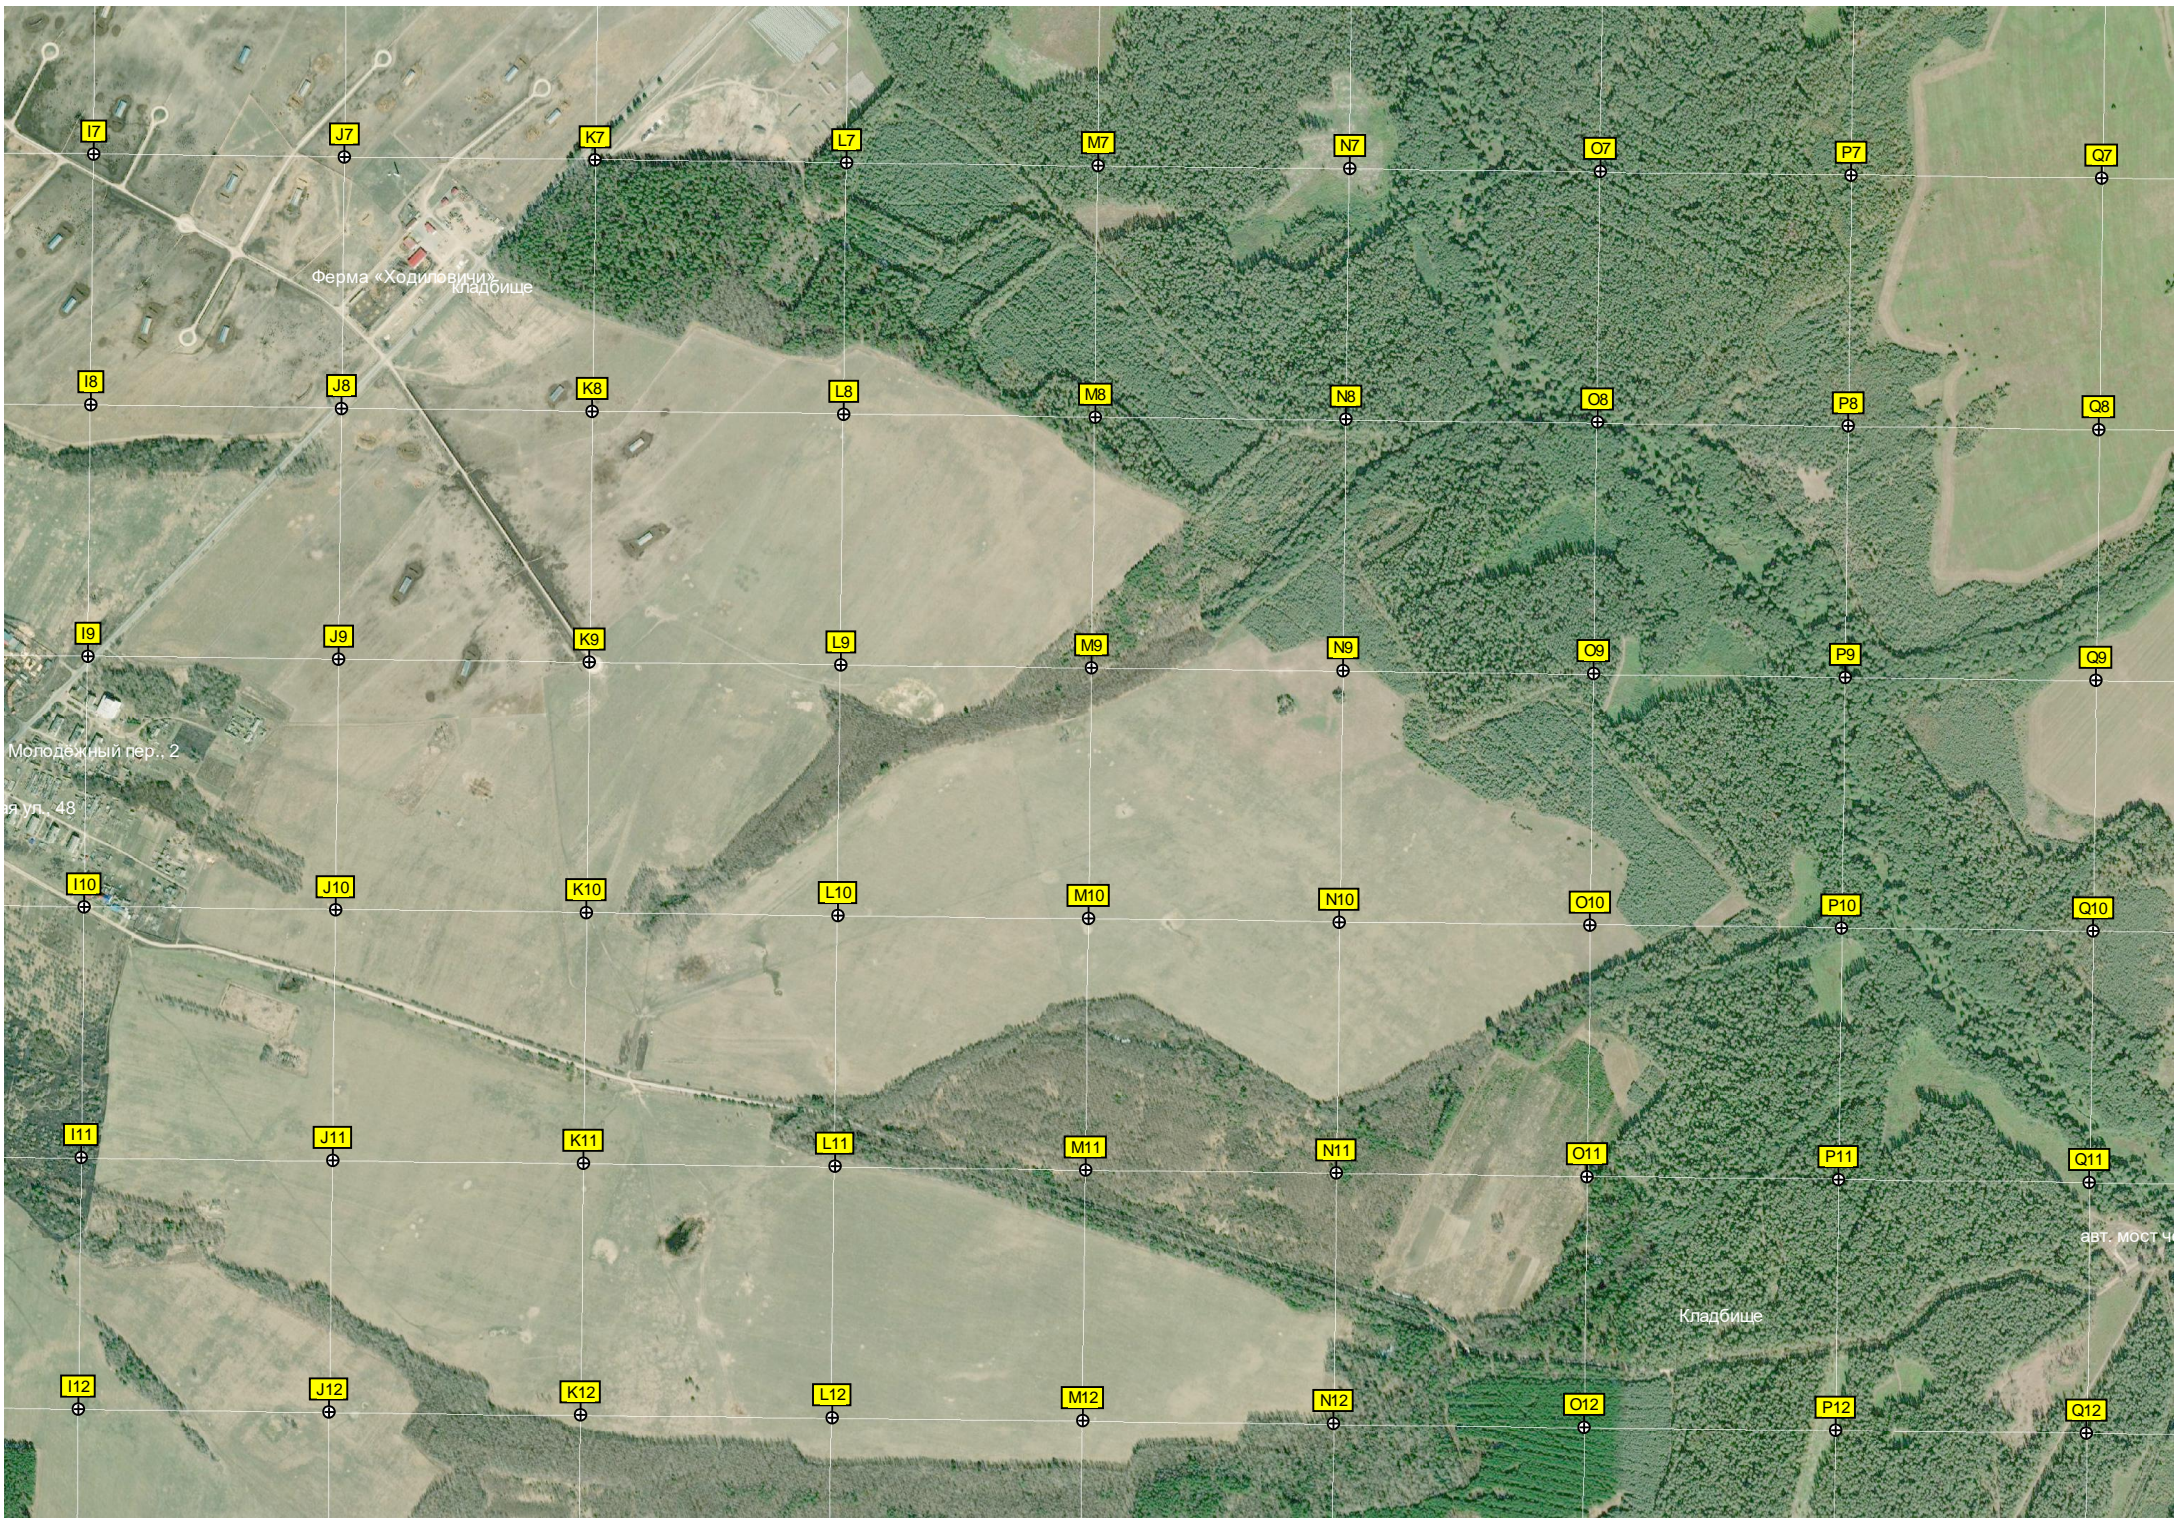

583000

583500

Ферма «Ходиловичи»  
кладбище

Молодежный пер., 2

я ул. 48

Кладбище

авт. мост

R7