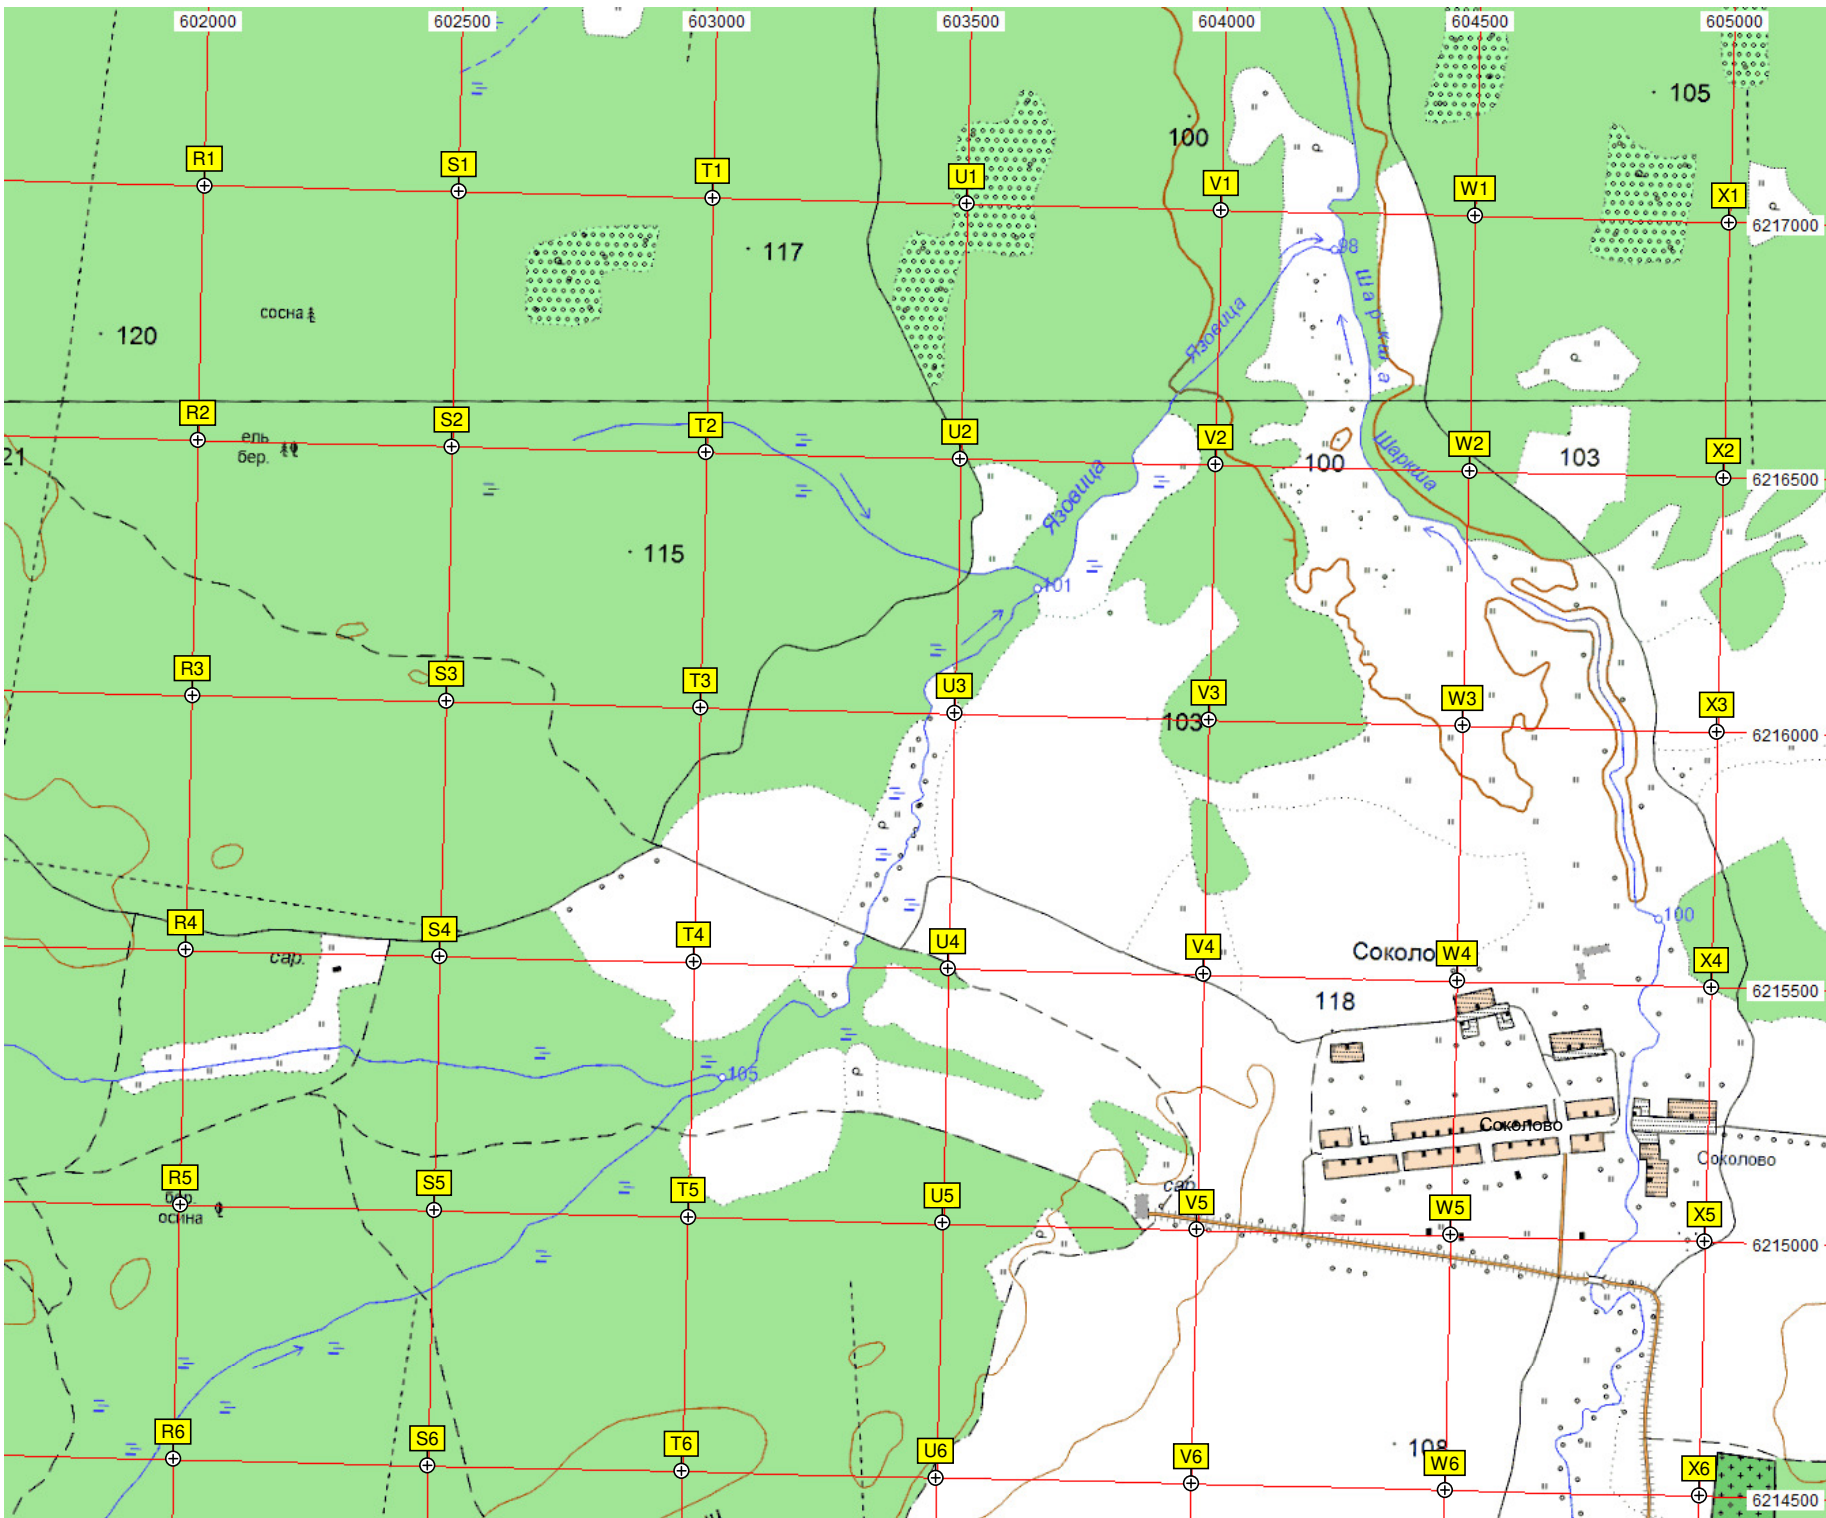

ВЛАДИМИР (ЗЛОБИНО)

6211000

6210500

6210000

6209500

6209000

6208500

593500

Промежуточная опора

Промежуточная опора

Промежуточная опора

Промежуточная опора

Промежуточная опора

Урочище Караульня

сосна бер.

Сухорика