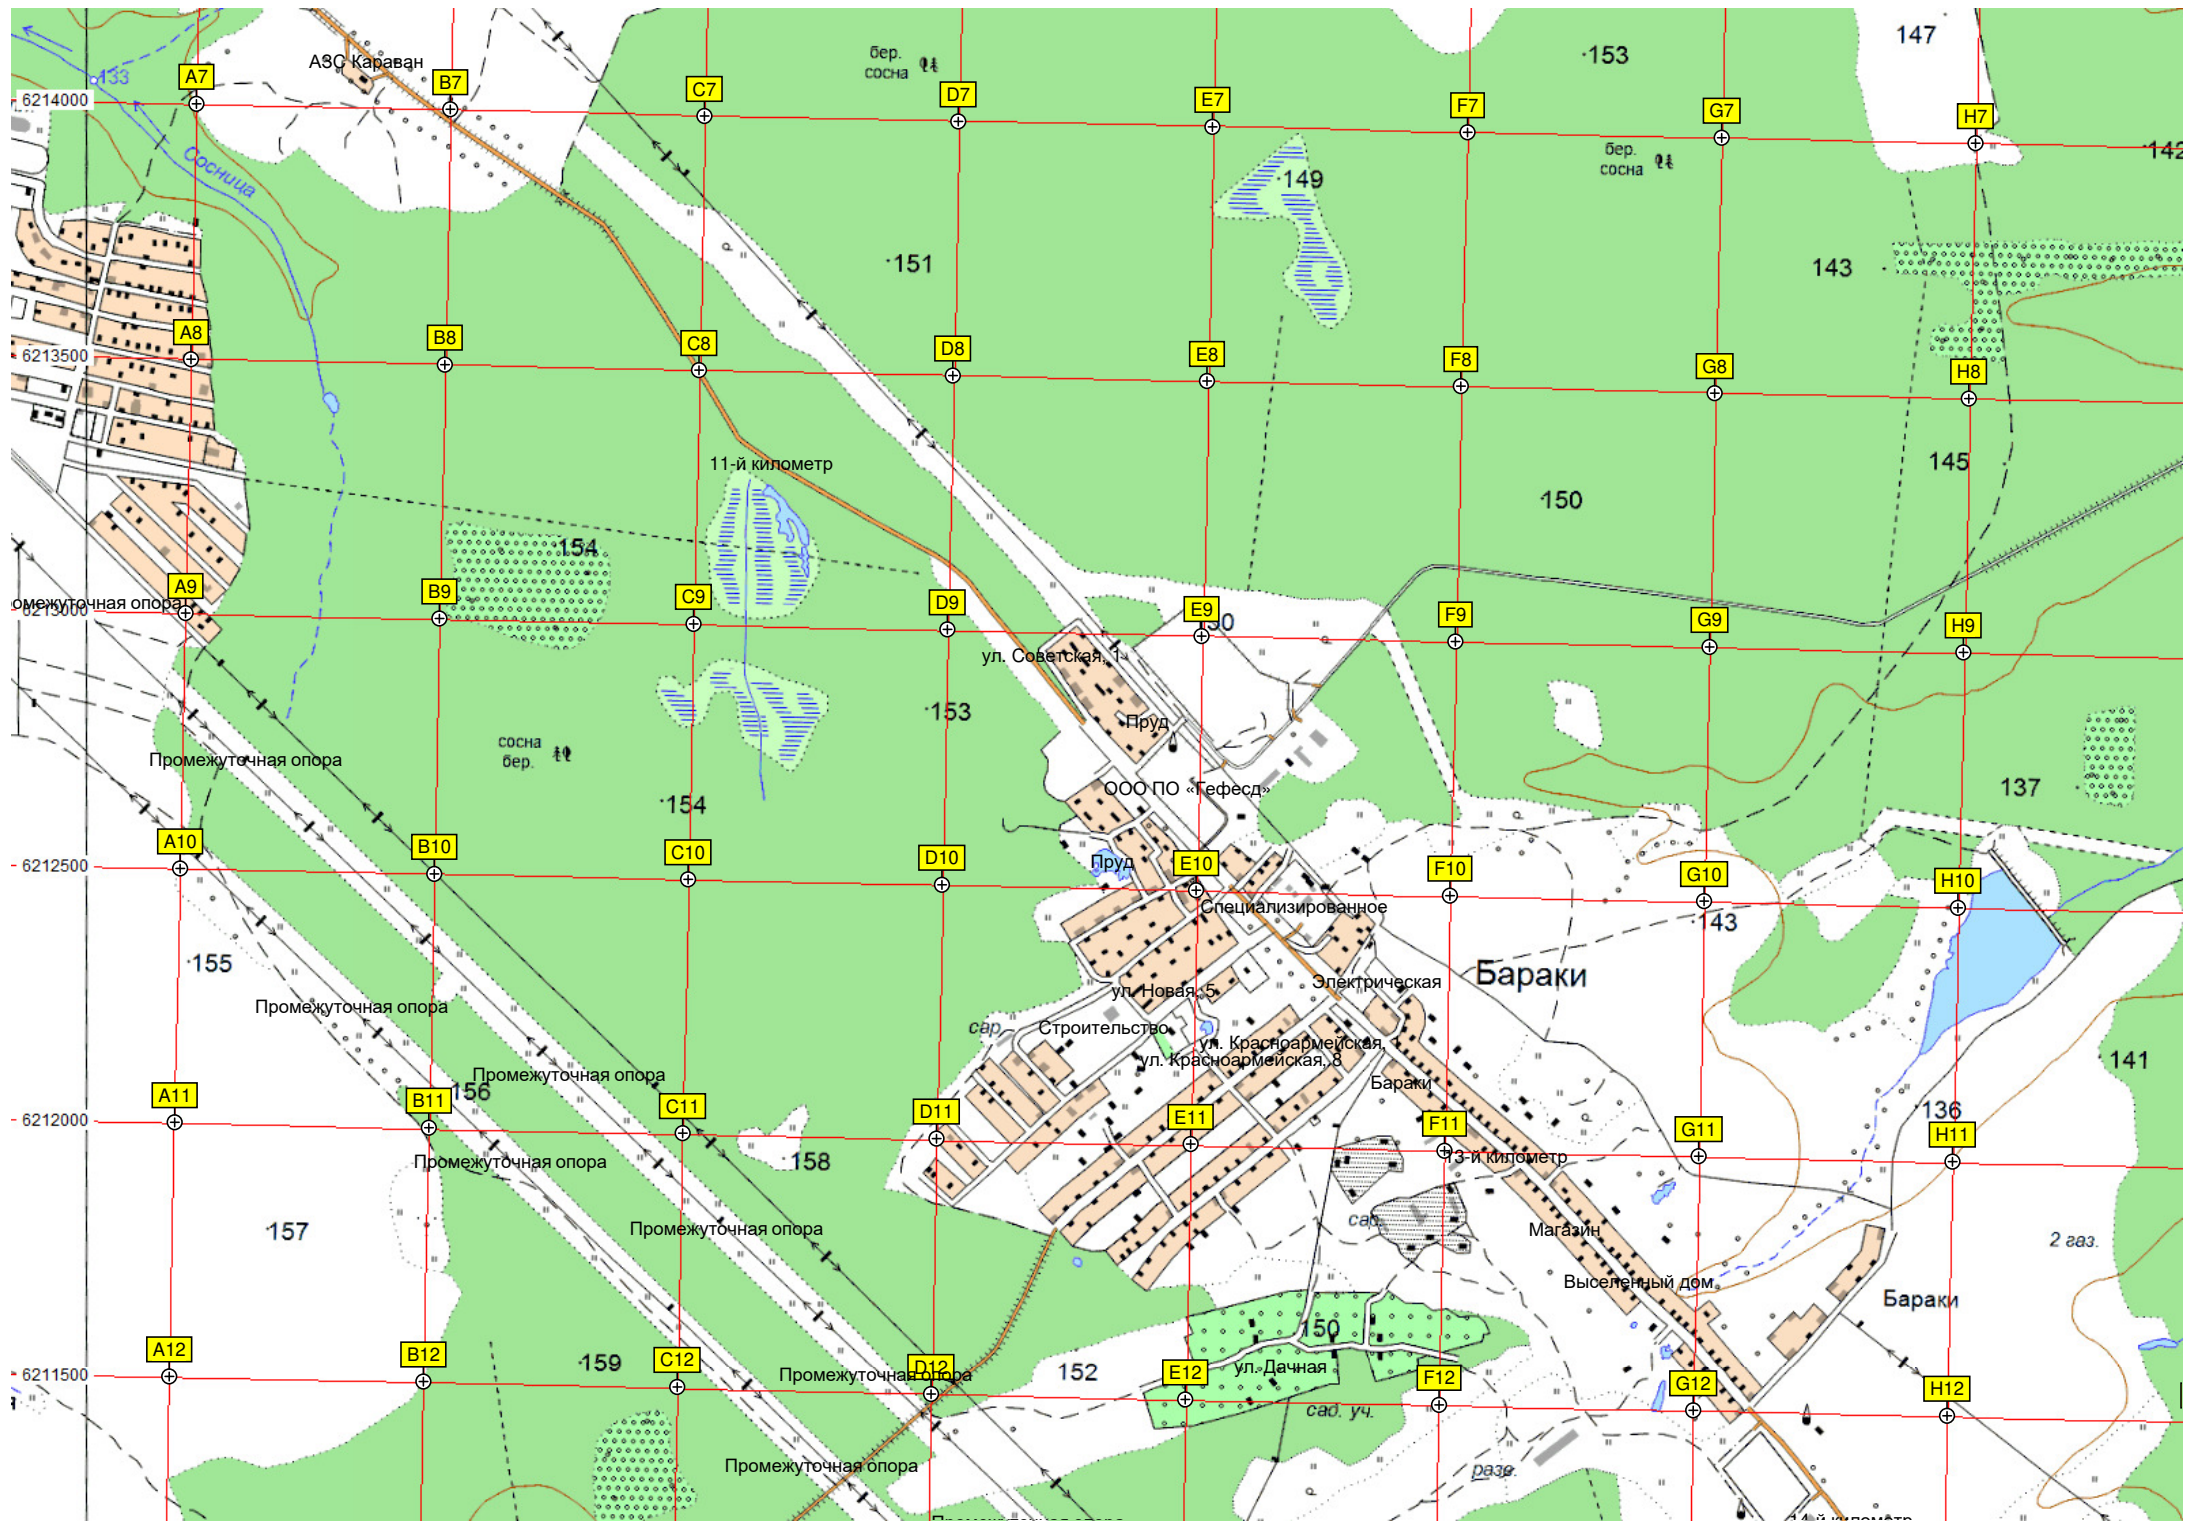

ВЛАДИМИР (ЗЛОБИНО)

6211000

6210500

6210000

6209500

6209000

6208500

593500

594000

594500

595000

595500

596000

596500

597000

597500

Промежуточная опора

Промежуточная опора

Промежуточная опора

Промежуточная опора

Промежуточная опора

Урочище Караульня

сосна бер.

Сухорика