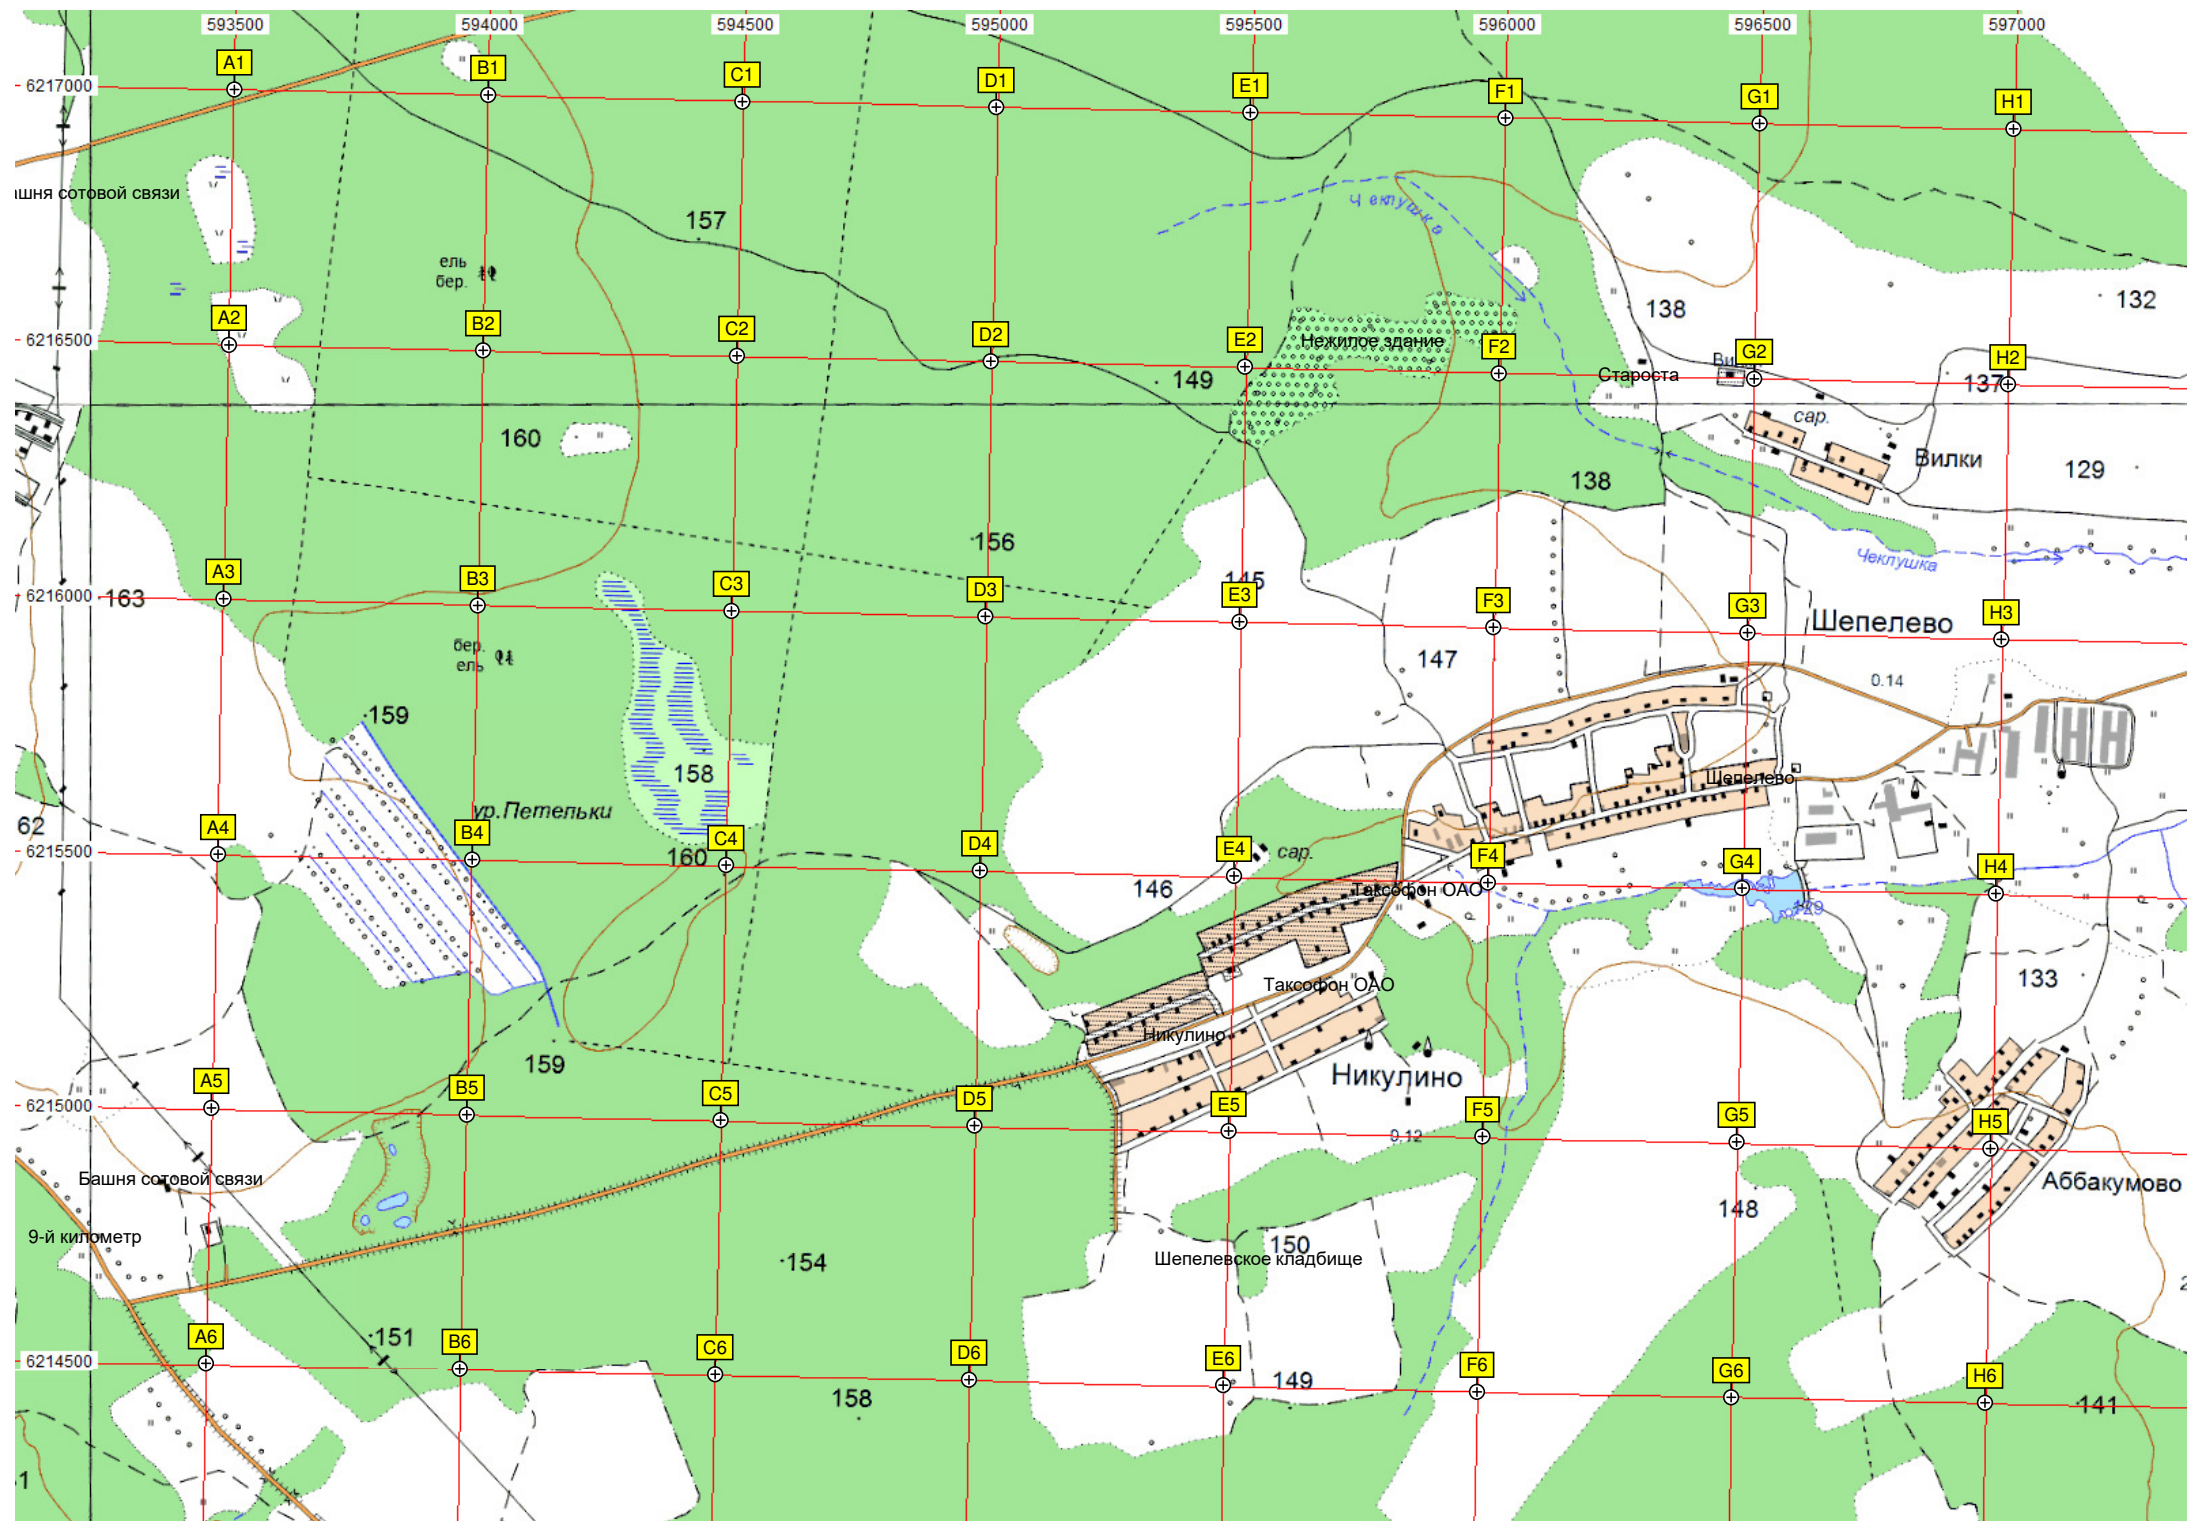

ВЛАДИМИР (ЗЛОБИНО)

6211000

6210500

6210000

6209500

6209000

6208500

593500

Промежуточная опора

Промежуточная опора

Промежуточная опора

Промежуточная опора

Промежуточная опора

Урочище Караульня

сосна бер.

Сухорика