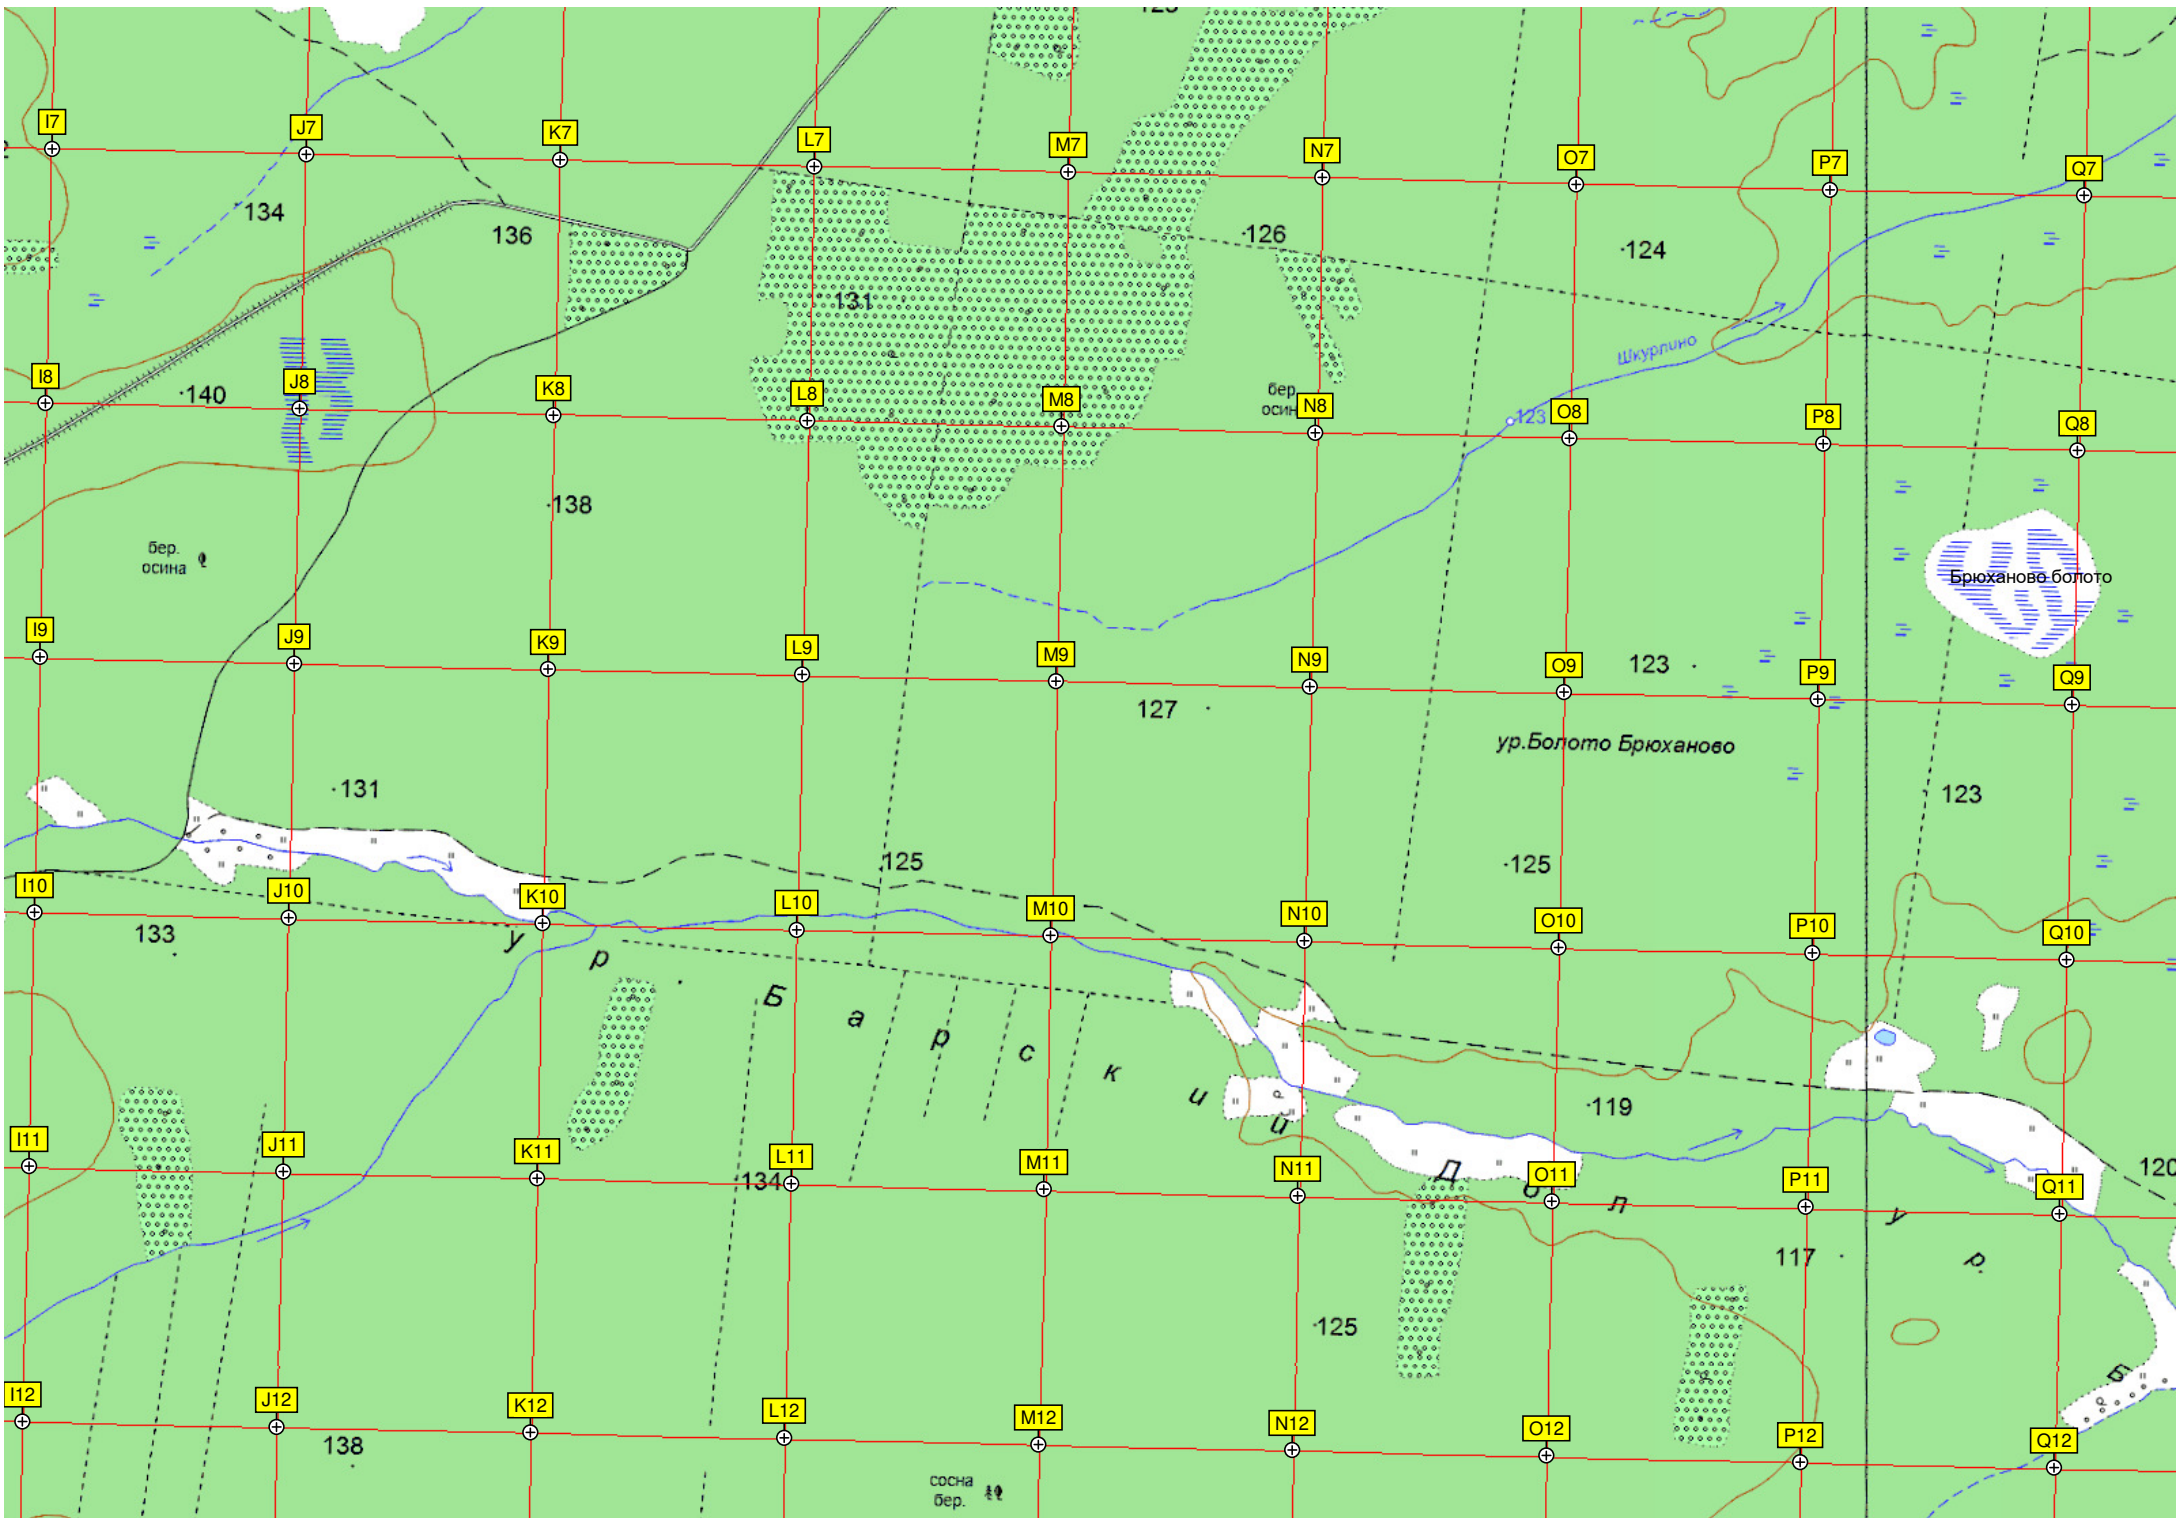

ВЛАДИМИР (ЗЛОБИНО)

6211000

6210500

6210000

6209500

6209000

6208500

593500

Промежуточная опора

Промежуточная опора

Промежуточная опора

Промежуточная опора

Промежуточная опора

Урочище Караульня

сосна бер.

Сухорика