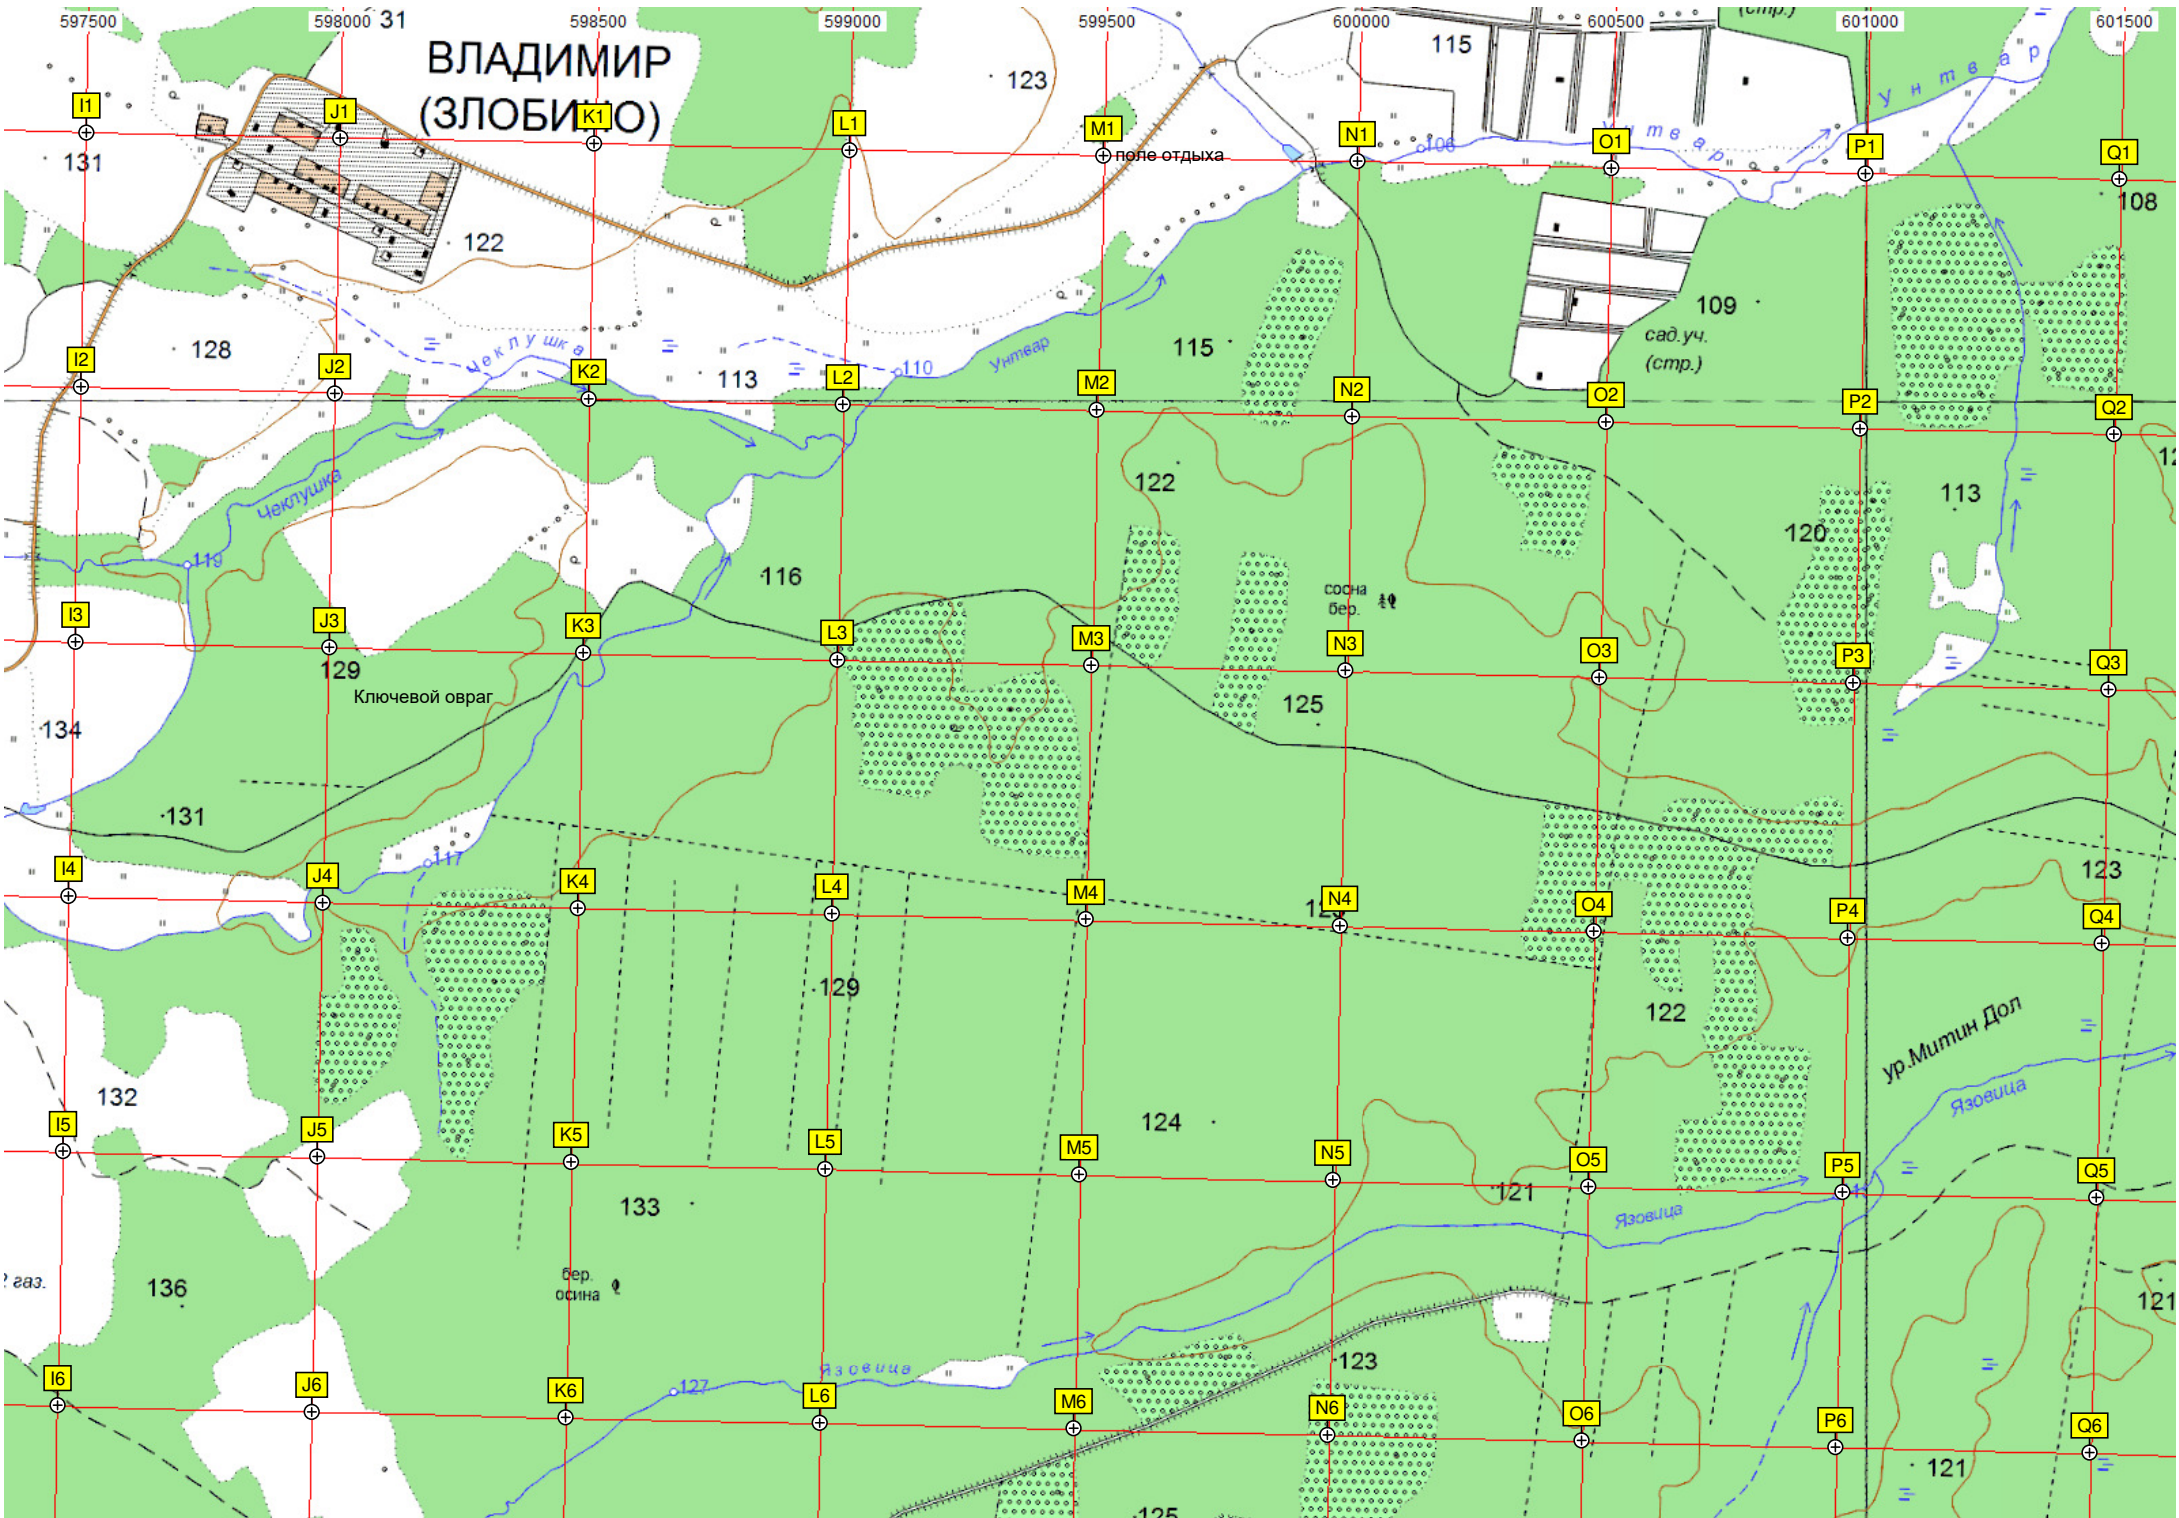

ВЛАДИМИР (ЗЛОБИНО)

6211000

6210500

6210000

6209500

6209000

6208500

593500

594000

594500

595000

595500

596000

596500

597000

597500

Промежуточная опора

Промежуточная опора

Промежуточная опора

Промежуточная опора

Промежуточная опора

Урочище Караульня

сосна бер.

Сухорика