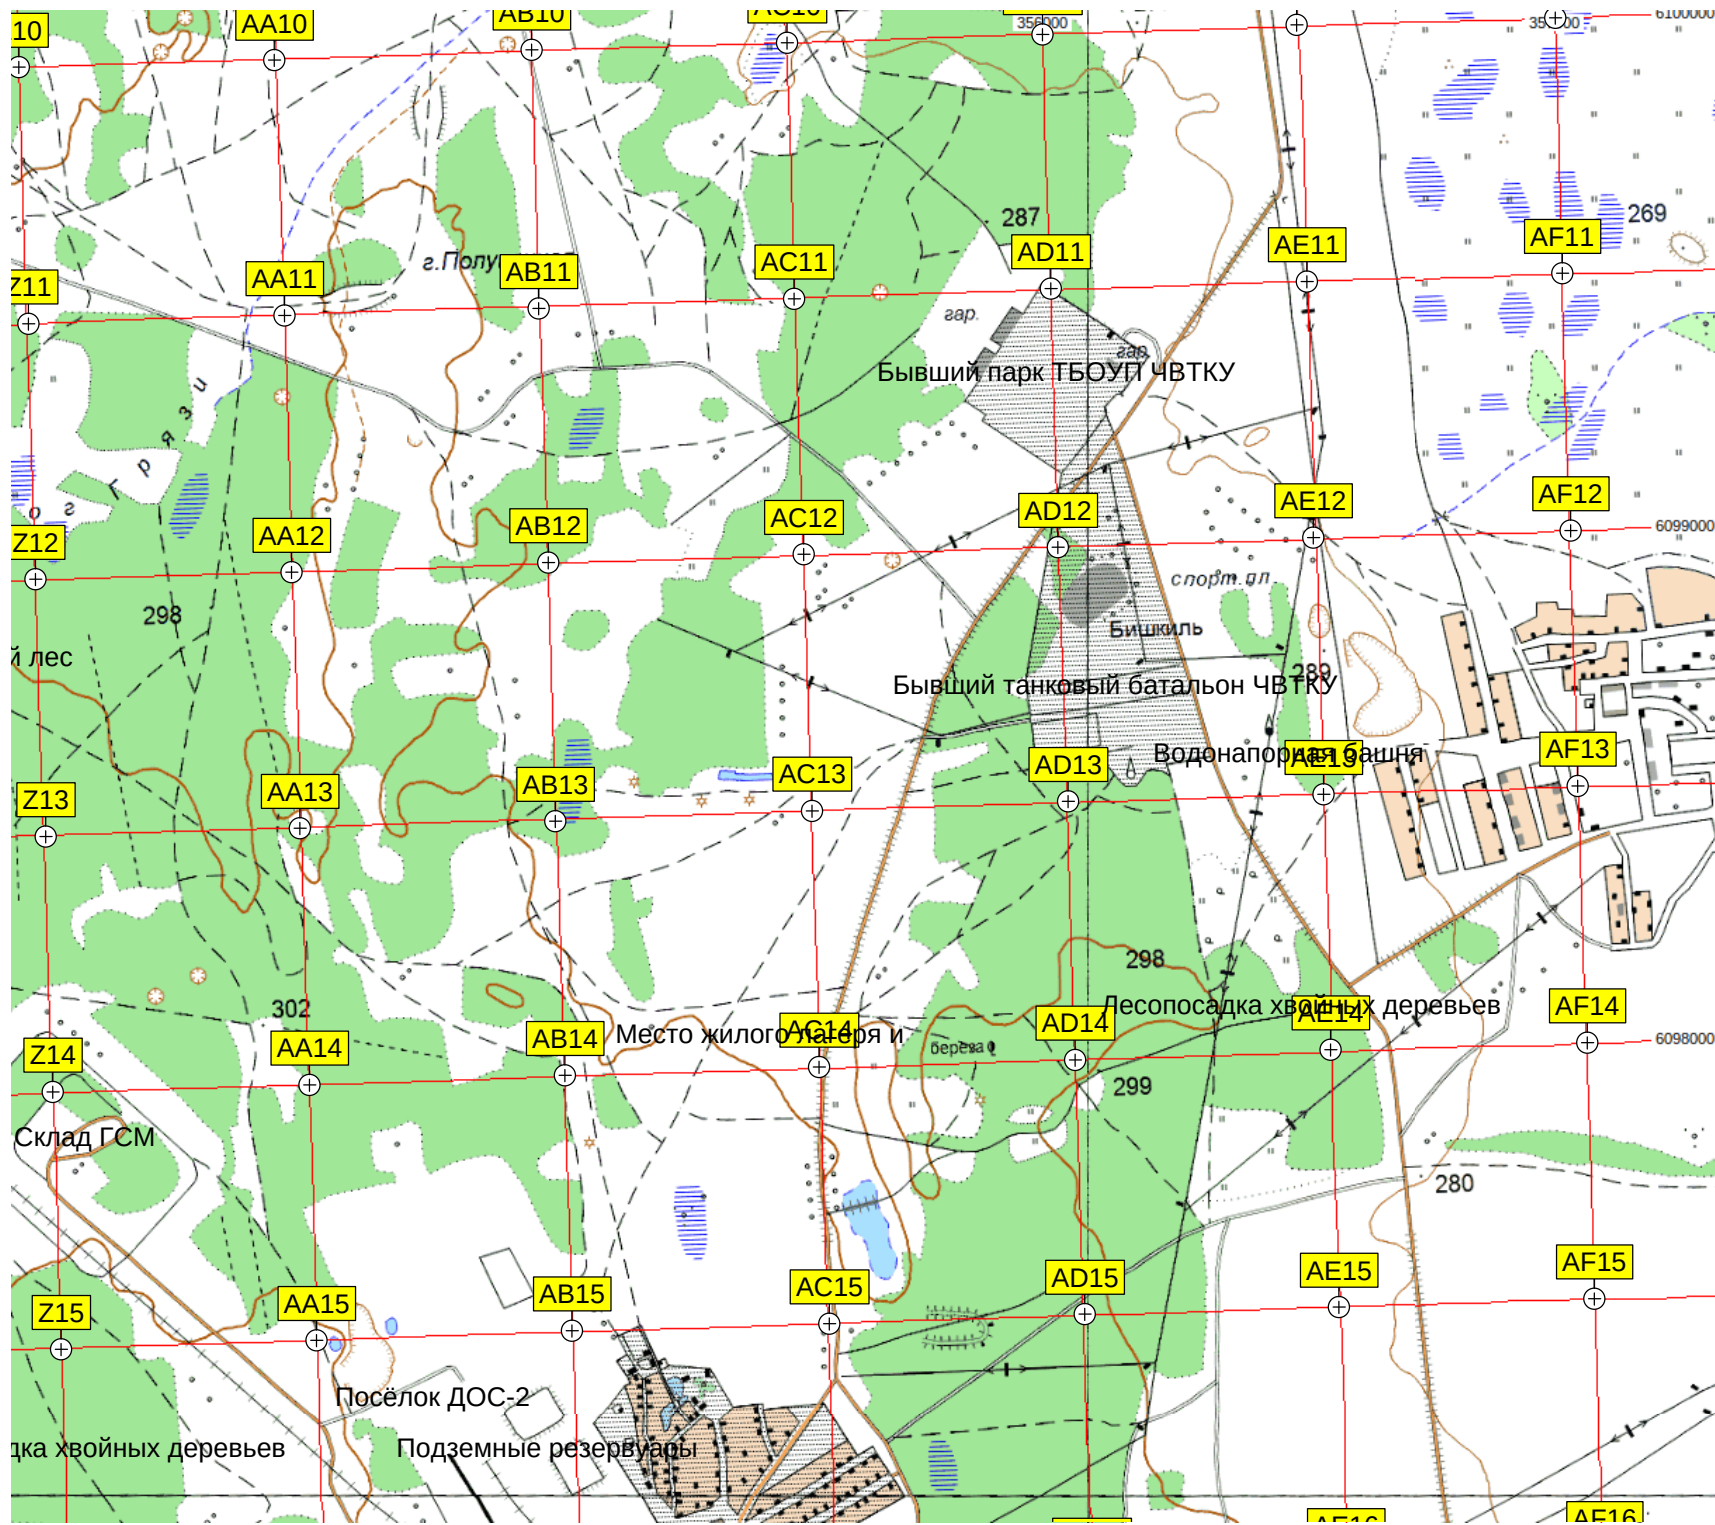

AA10

AB10

AC10

AD10

AE10

AF10

10

AA11

AB11

AC11

AD11

AE11

AF11

Z11

AA12

AB12

AC12

AD12

AE12

AF12

Z12

AA13

AB13

AC13

AD13

AE13

AF13

Z13

AA14

AB14

AC14

AD14

AE14

AF14

Z14

AA15

AB15

AC15

AD15

AE15

AF15

Z15

AA16

AB16

AC16

AD16

AE16

AF16

Z16

Бывший парк ТБОУП ЧВТКУ

Бывший танковый батальон ЧВТКУ

Водонапорная башня

Десопосадка хвойных деревьев

Место жилого квартала

Посёлок ДОС-2

Подземные резервуары

Склад ГСМ

Десопосадка хвойных деревьев

г. Полу

газ

спорт. пл

берёзка

лес

287

269

298

302

298

299

280

358000

6100000

6098000

6098000