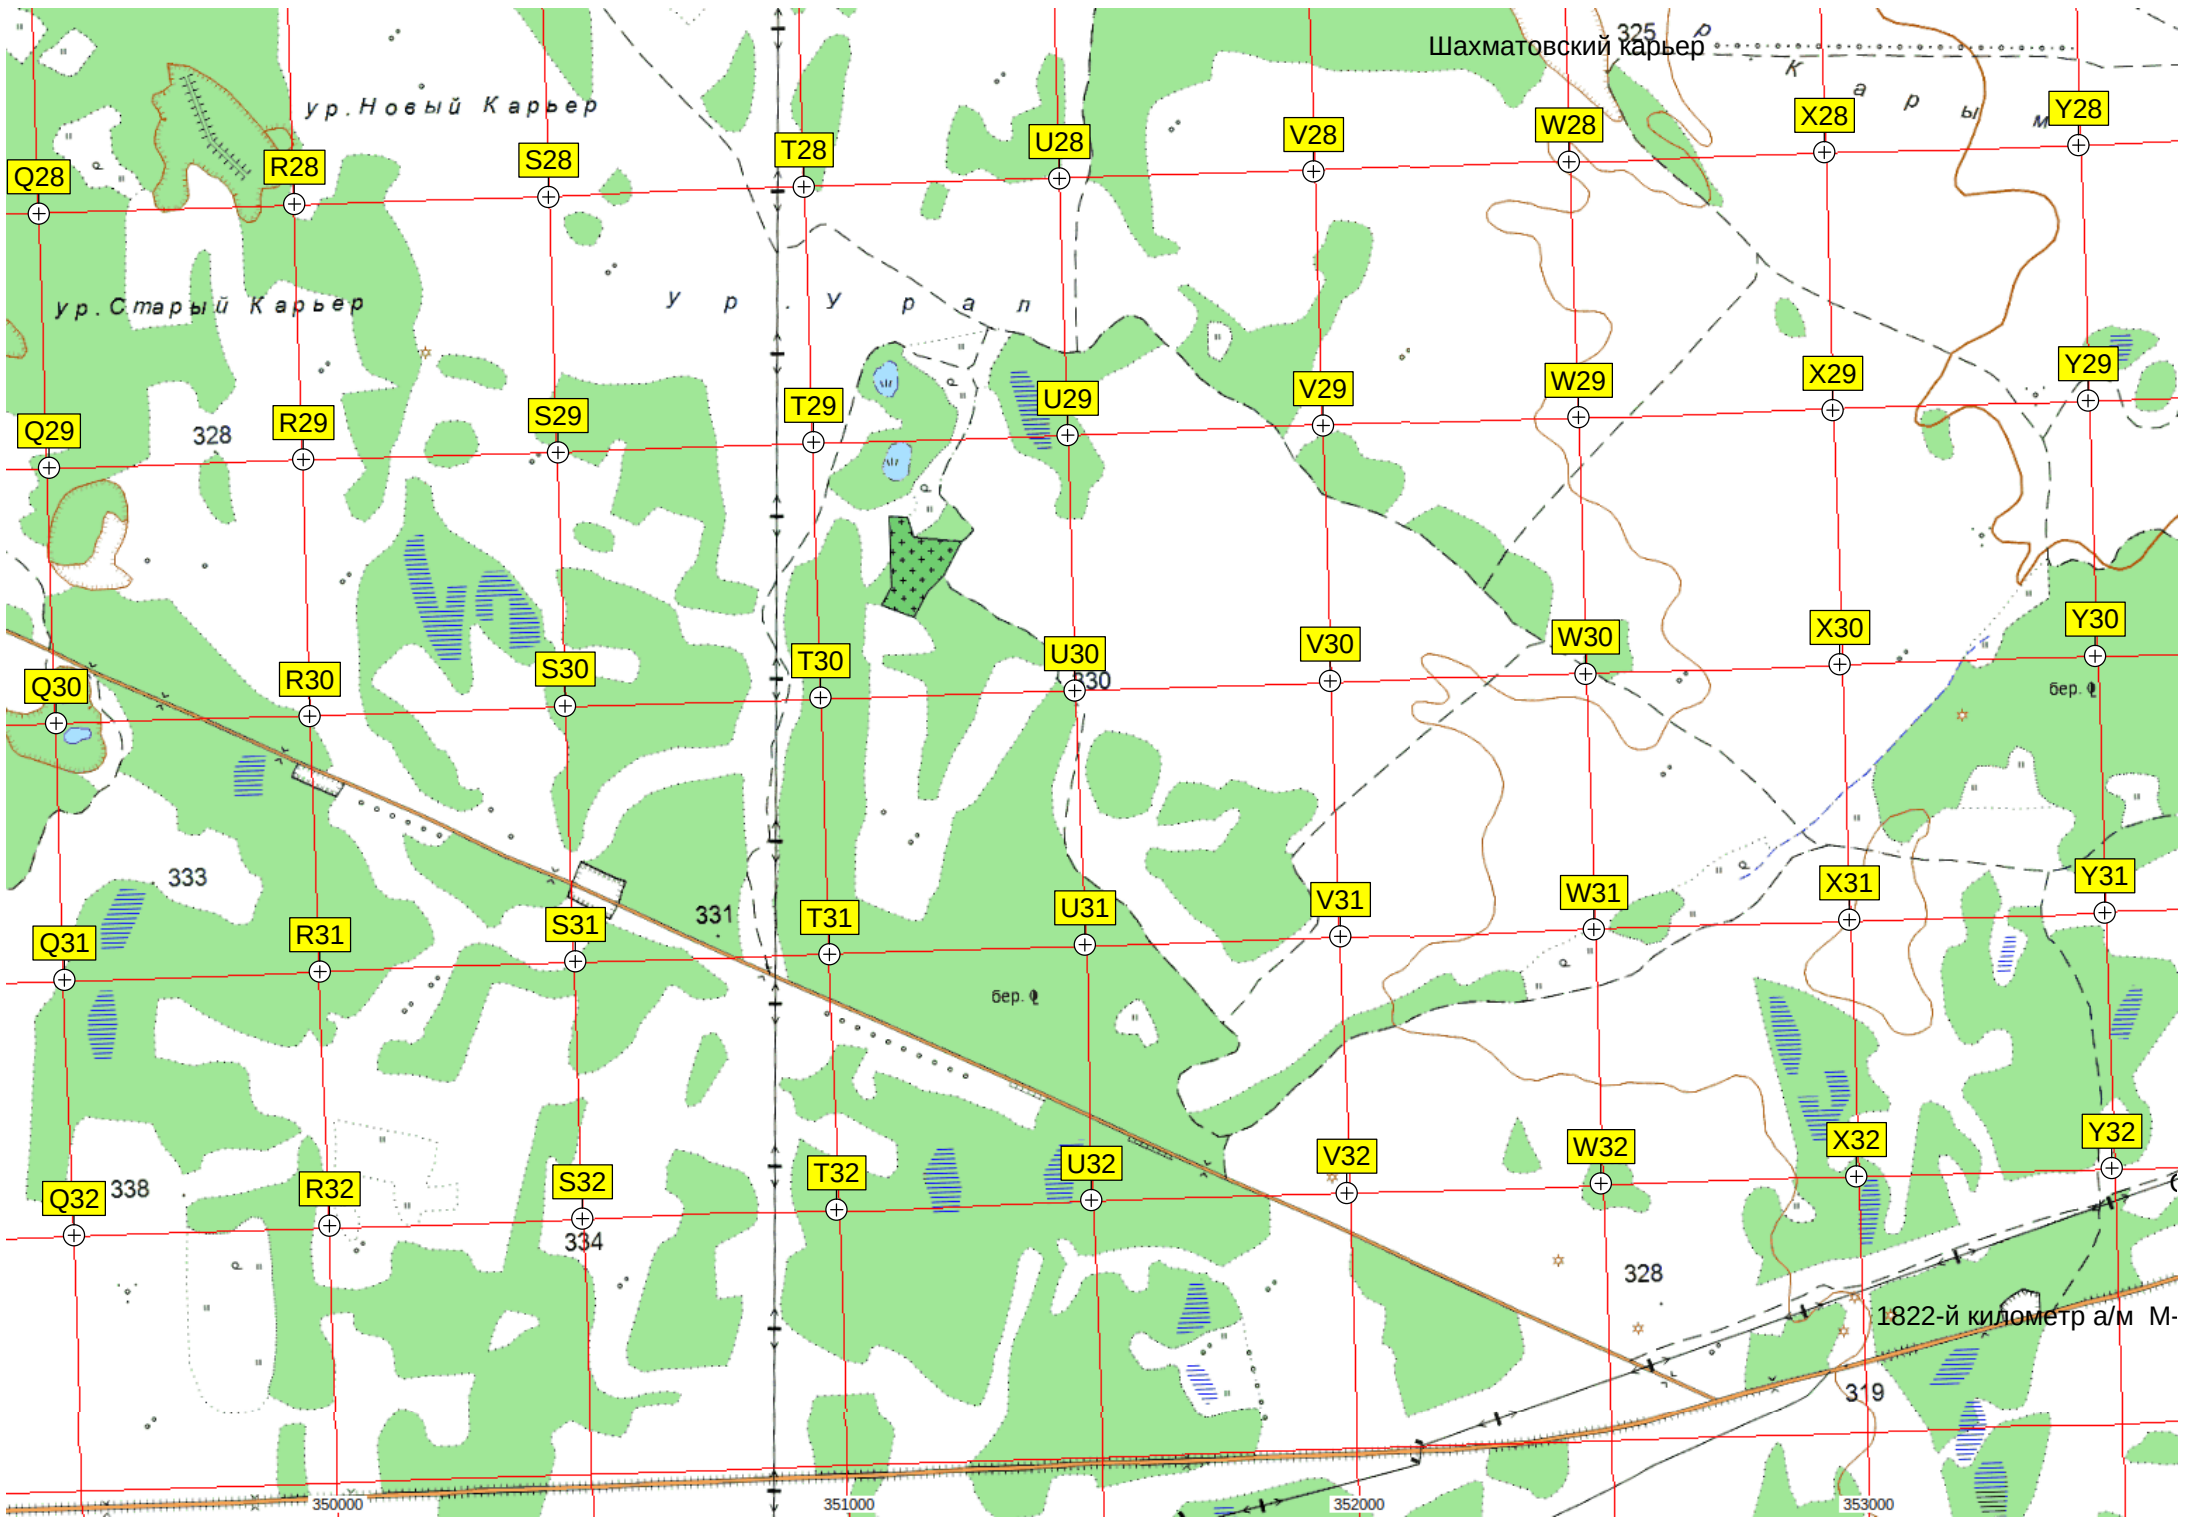

346000

30

347000

348000

Большой Массуе

349000

ур. Новый Карьер

Шахматовский карьер