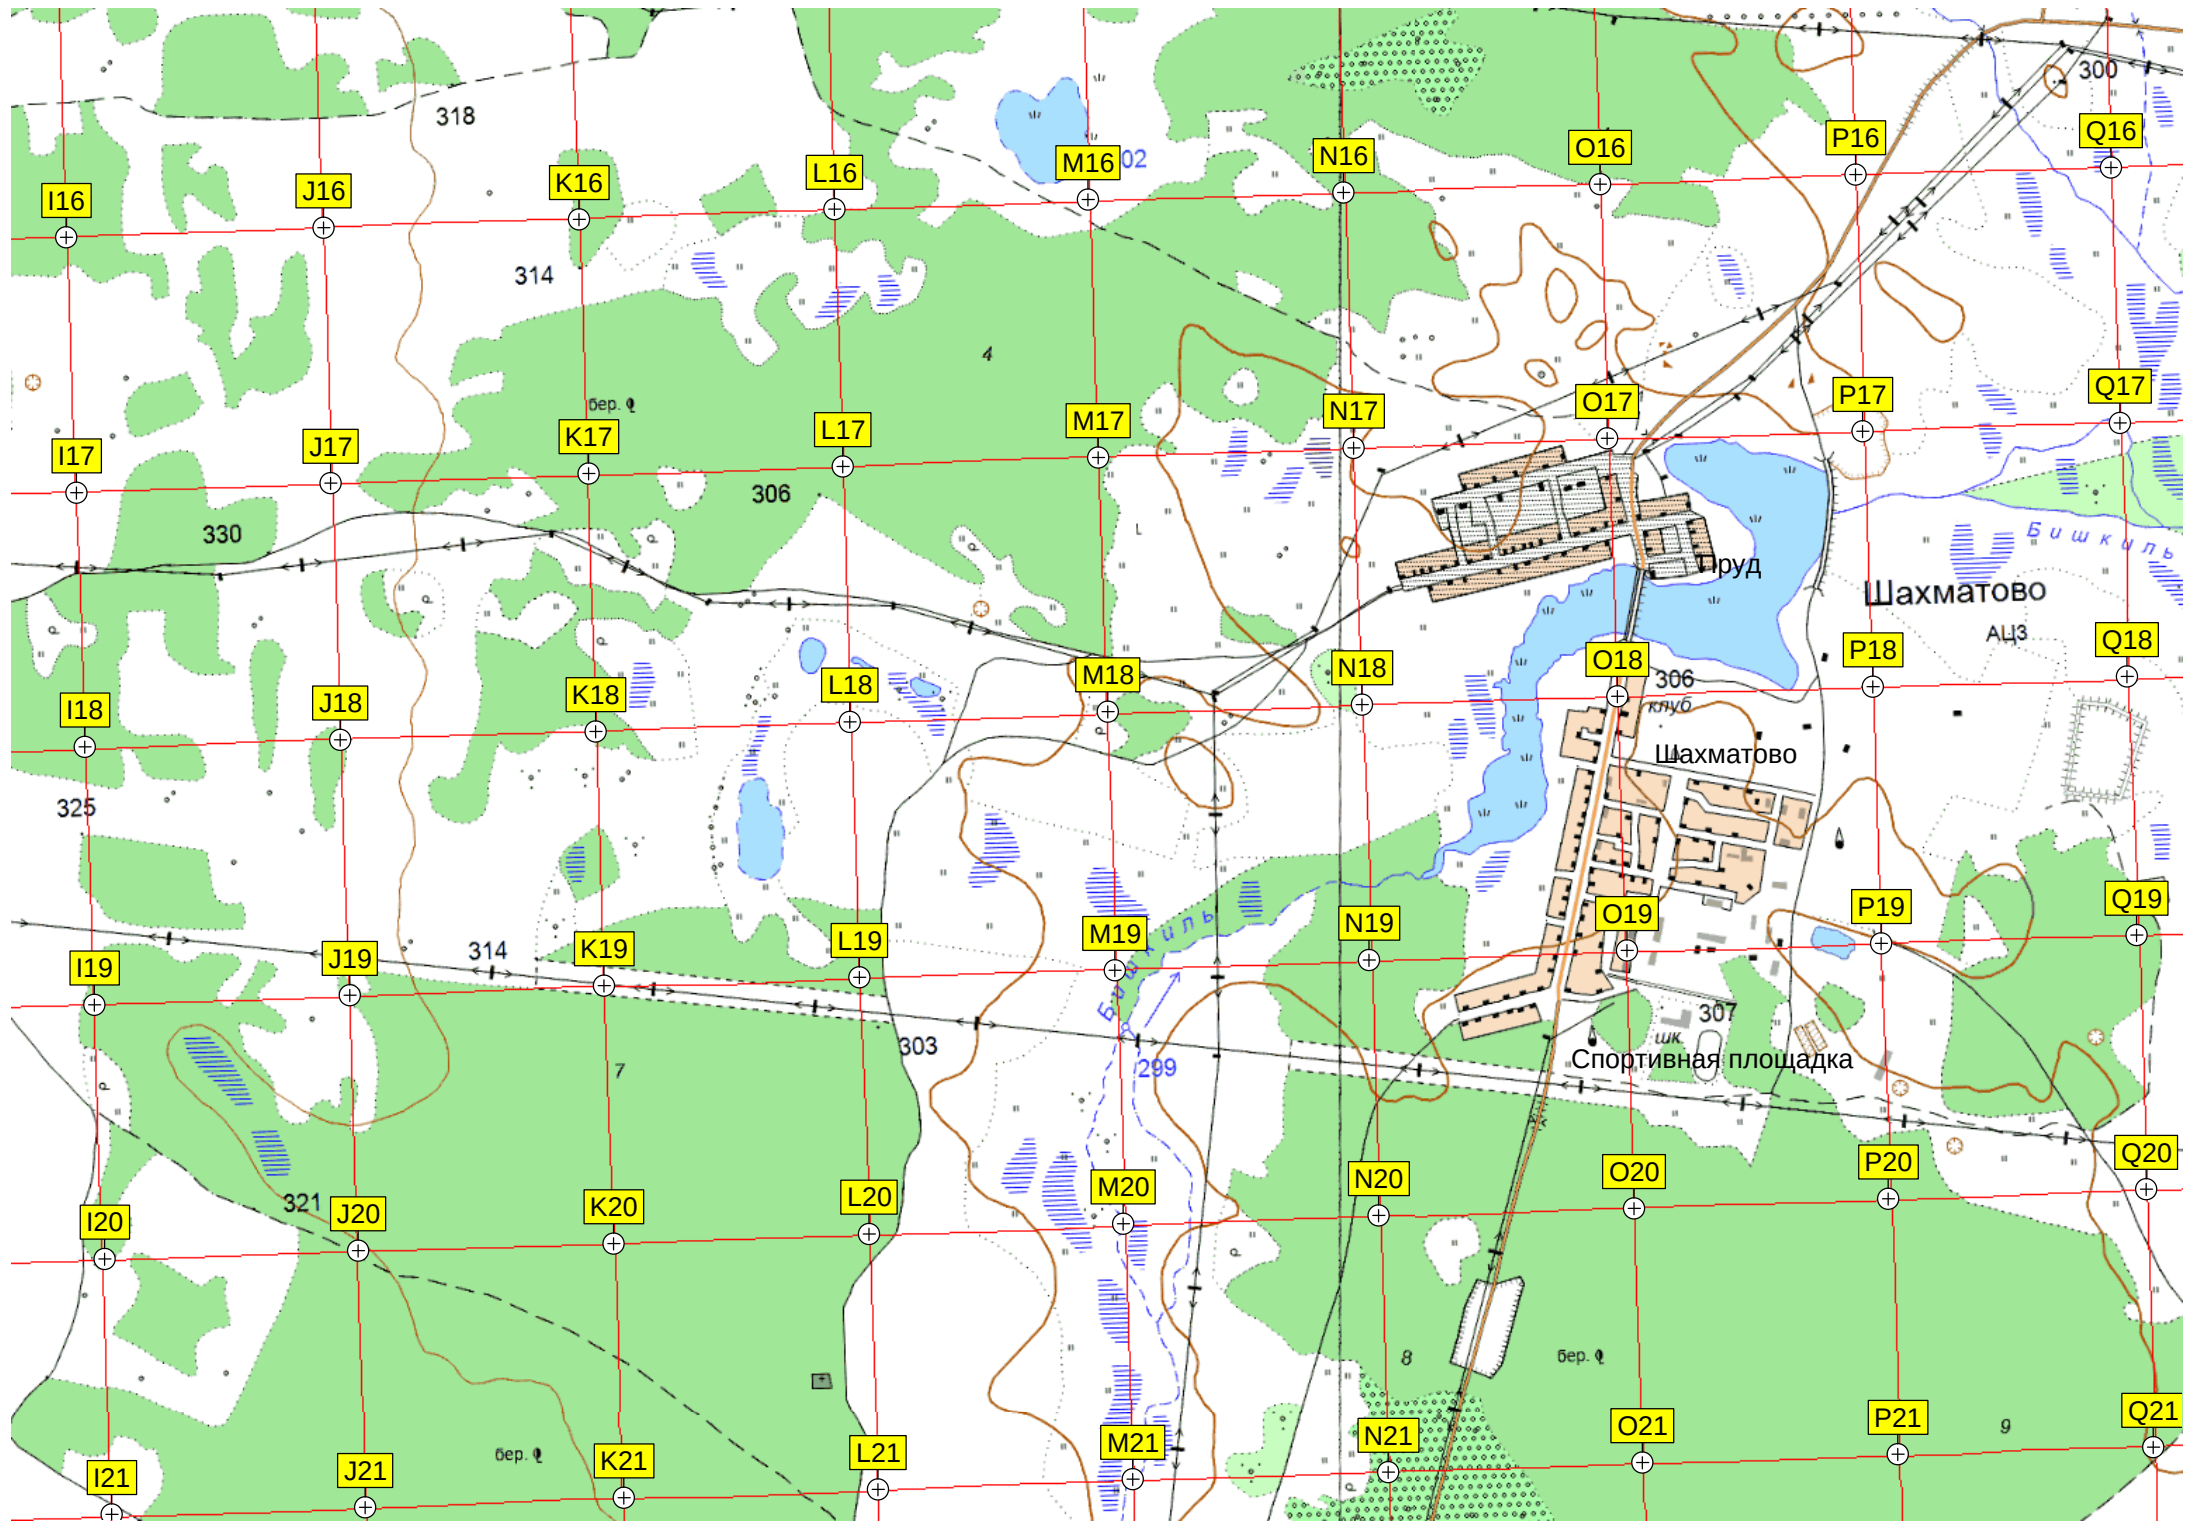

299

280

358000

6100000

6098000

6098000

Тимирязевский страйкбольный

бер. ф